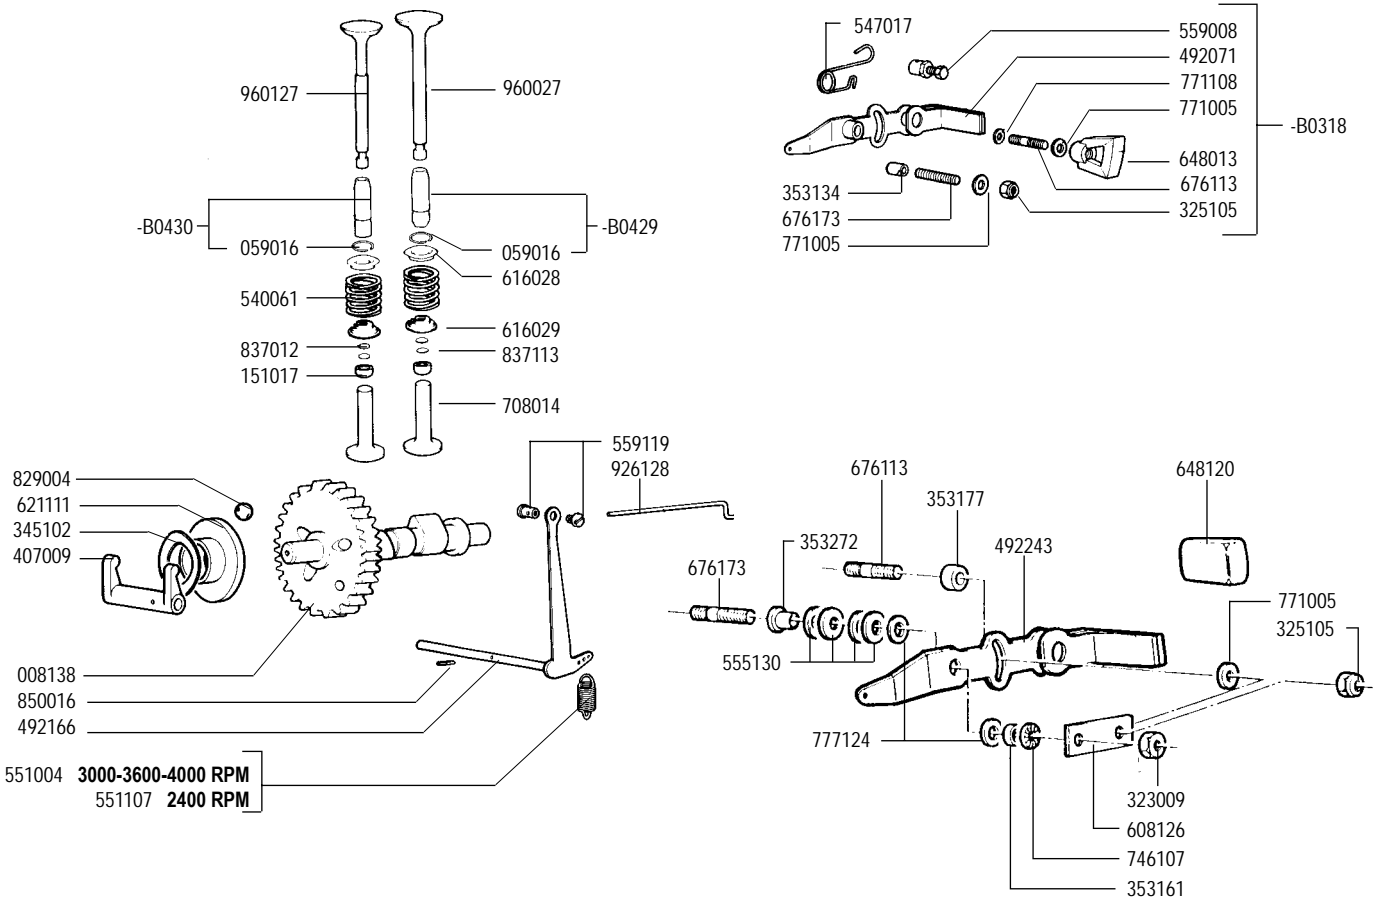

## ALN 290W - 330W

- A2744 SHORT BLOCK ALN 330 STD / ELEST
- A2745 SHORT BLOCK ALN 330 VERT. ELEST
- A2747 SHORT BLOCK ALN 290 STD / ELEST

- A2749 SHORT BLOCK AT 330 OHV STD / ELEST

RICAMBI - SPARE PARTS - ERSATZTEILE - PIÈCES DETACHÉES - REPUESTOS

RICAMBI - SPARE PARTS - ERSATZTEILE - PIECES DETACHEES - REPUESTOS

ALN - AT

RICAMBI - SPARE PARTS - ERSATZTEILE - PIECES DETACHEES - REPUESTOS

ALN - AT

ALN

RICAMBI - SPARE PARTS - ERSATZTEILE - PIECES DETACHEES - REPUESTOS

ALN

RICAMBI - SPARE PARTS - ERSATZTEILE - PIECES DETACHEES - REPUESTOS

ALN - AT

-A2881 (ALN)

-A3306 (AT)

-A3296 (ALN)

-A2882 (AT 330)

RICAMBI - SPARE PARTS - ERSATZTEILE - PIECES DETACHEES - REPUESTOS

ALN - AT

-A2984

- 691127 dia. 44 2A
- 691138 dia. 52 2A
- 691112 dia. 62 2A
- 691190 dia. 65 2A
- 691137 dia. 70 2A
- 691167 dia. 75 2A
- 691203 dia. 95 3A

-A2783

OIL WATCH

- A2964 (AT)
- A2967 (AT) A.E.-E.S.
- A2963 (ALN 330)
- A2966 (ALN 330) A.E.-E.S.
- A2962 (ALN 290)
- A2962 (ALN 290) A.E.-E.S.