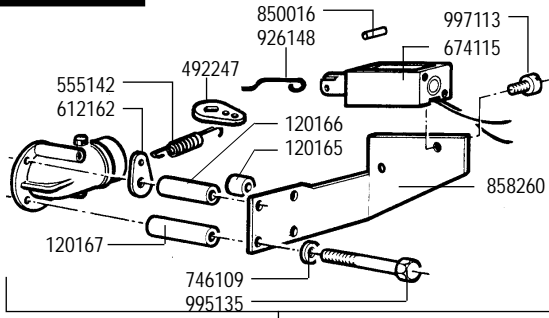

ALN

RICAMBI - SPARE PARTS - ERSATZTEILE - PIECES DETACHEES - REPUESTOS

ALN - AT

-A2881 (ALN)

-A3306 (AT)

-A3296 (ALN)

-A2882 (AT 330)

RICAMBI - SPARE PARTS - ERSATZTEILE - PIECES DETACHEES - REPUESTOS

ALN - AT

-A2984

- 691127 dia. 44 2A
- 691138 dia. 52 2A
- 691112 dia. 62 2A
- 691190 dia. 65 2A
- 691137 dia. 70 2A
- 691167 dia. 75 2A
- 691203 dia. 95 3A

-A2783

OIL WATCH

- A2964 (AT)
- A2967 (AT) A.E.-E.S.
- A2963 (ALN 330)
- A2966 (ALN 330) A.E.-E.S.
- A2962 (ALN 290)
- A2962 (ALN 290) A.E.-E.S.