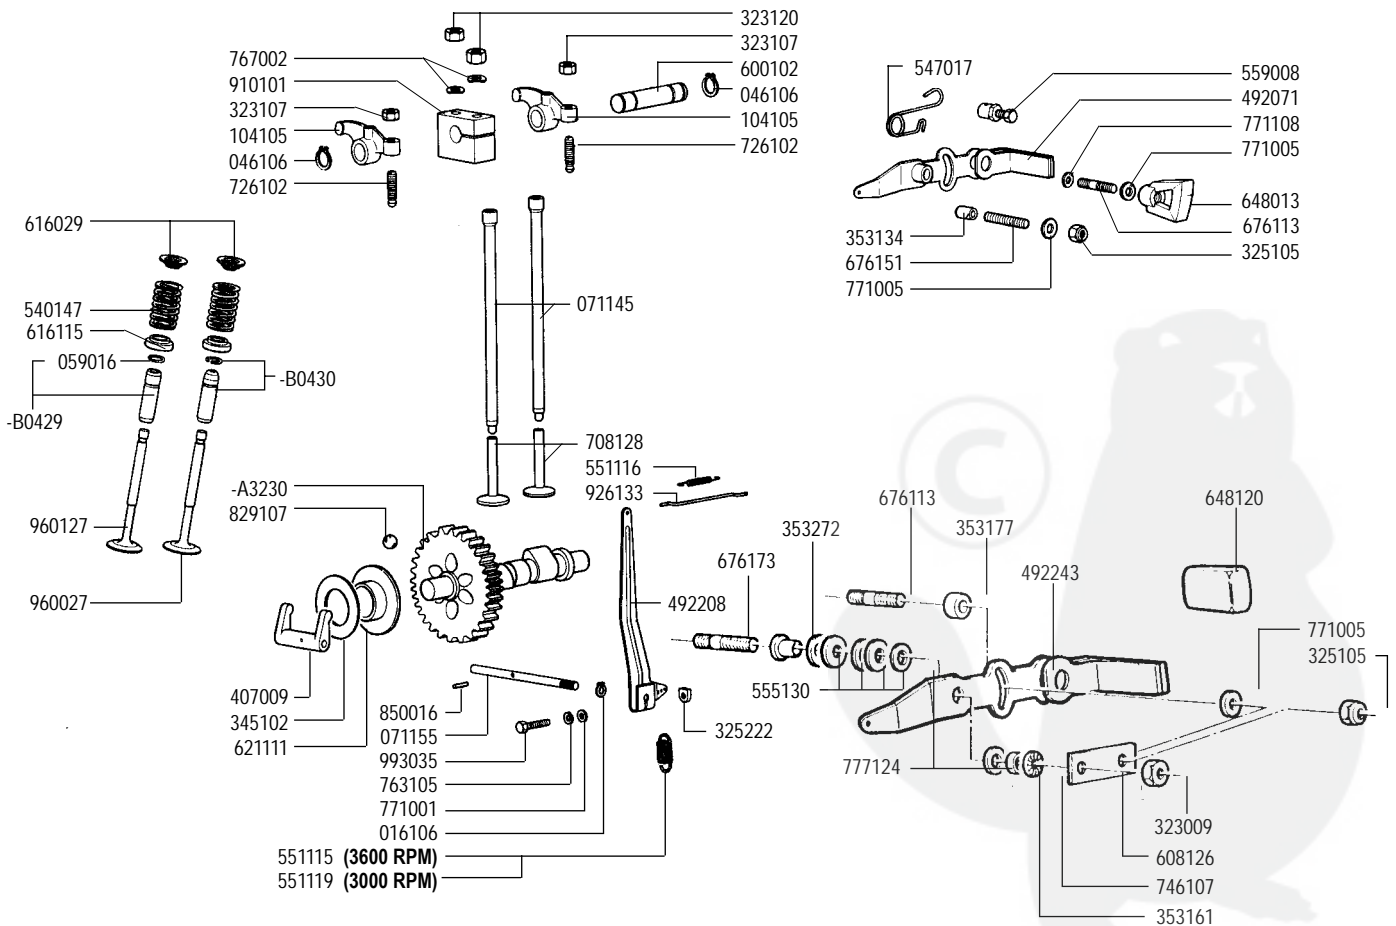

## ALN 290W - 330W

- A2744 SHORT BLOCK ALN 330 STD / ELEST
- A2745 SHORT BLOCK ALN 330 VERT. ELEST
- A2747 SHORT BLOCK ALN 290 STD / ELEST

- A2749 SHORT BLOCK AT 330 OHV STD / ELEST

RICAMBI - SPARE PARTS - ERSATZTEILE - PIÈCES DETACHÉES - REPUESTOS

RICAMBI - SPARE PARTS - ERSATZTEILE - PIECES DETACHEES - REPUESTOS

ALN - AT

RICAMBI - SPARE PARTS - ERSATZTEILE - PIECES DETACHEES - REPUESTOS

ALN - AT

ALN

RICAMBI - SPARE PARTS - ERSATZTEILE - PIECES DETACHEES - REPUESTOS

ALN

RICAMBI - SPARE PARTS - ERSATZTEILE - PIECES DETACHEES - REPUESTOS

ALN - AT

-A2881 (ALN)

-A3306 (AT)

-A3296 (ALN)

-A2882 (AT 330)

RICAMBI - SPARE PARTS - ERSATZTEILE - PIECES DETACHEES - REPUESTOS

ALN - AT

-A2984

- 691127 dia. 44 2A
- 691138 dia. 52 2A
- 691112 dia. 62 2A
- 691190 dia. 65 2A
- 691137 dia. 70 2A
- 691167 dia. 75 2A
- 691203 dia. 95 3A

-A2783

OIL WATCH

- A2964 (AT)
- A2967 (AT) A.E.-E.S.
- A2963 (ALN 330)
- A2966 (ALN 330) A.E.-E.S.
- A2962 (ALN 290)
- A2962 (ALN 290) A.E.-E.S.