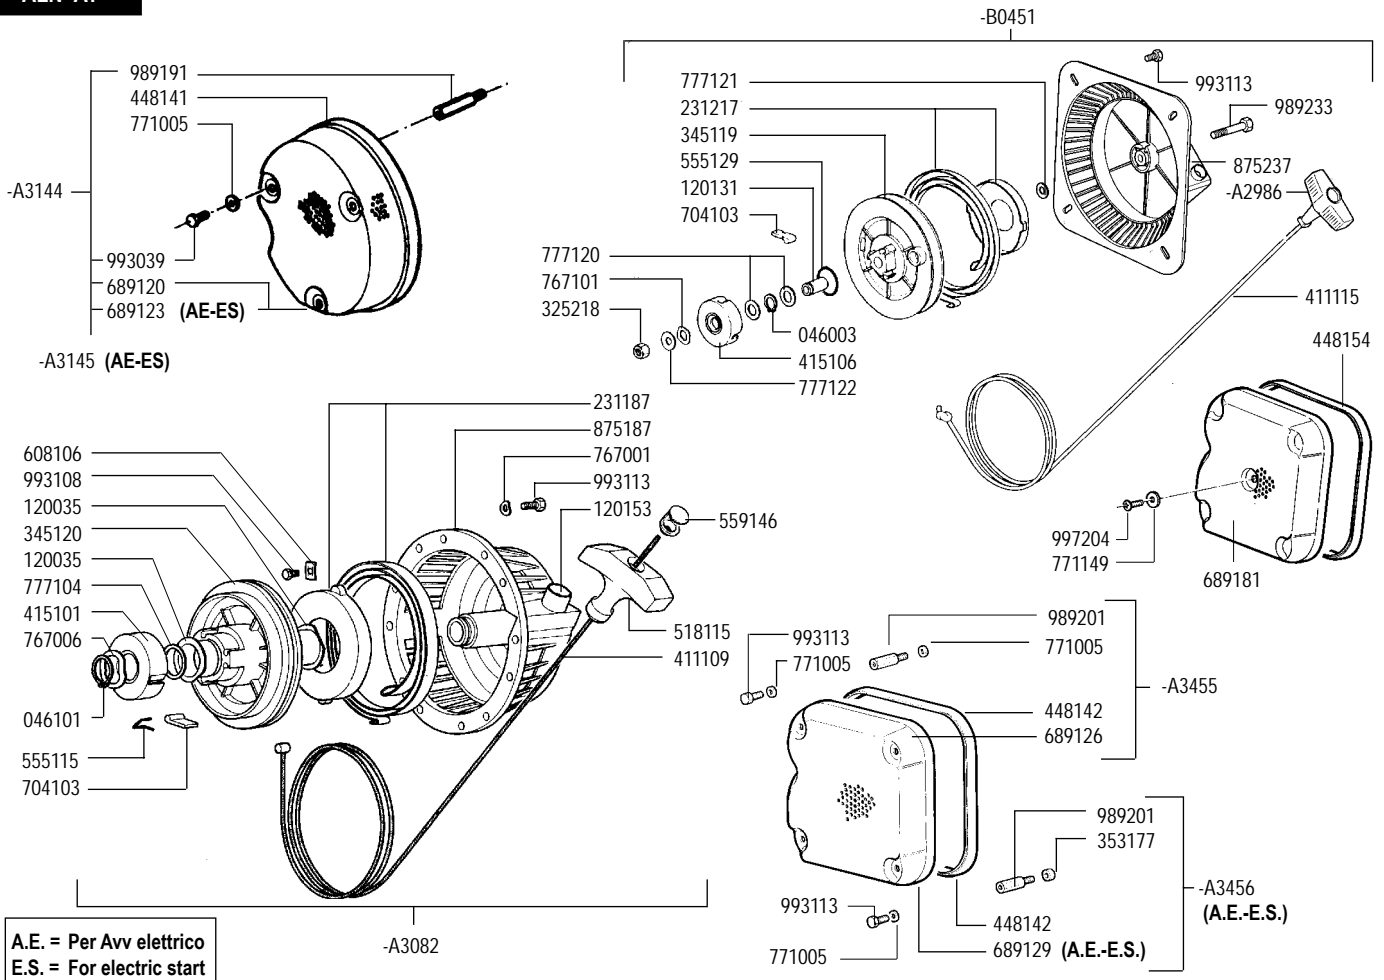

## ALN 290W - 330W

- A2744 SHORT BLOCK ALN 330 STD / ELEST
- A2745 SHORT BLOCK ALN 330 VERT. ELEST
- A2747 SHORT BLOCK ALN 290 STD / ELEST

- A2749 SHORT BLOCK AT 330 OHV STD / ELEST

RICAMBI - SPARE PARTS - ERSATZTEILE - PIÈCES DETACHÉES - REPUESTOS

RICAMBI - SPARE PARTS - ERSATZTEILE - PIECES DETACHEES - REPUESTOS

ALN - AT

RICAMBI - SPARE PARTS - ERSATZTEILE - PIECES DETACHEES - REPUESTOS

ALN - AT

ALN

RICAMBI - SPARE PARTS - ERSATZTEILE - PIECES DETACHEES - REPUESTOS

ALN

RICAMBI - SPARE PARTS - ERSATZTEILE - PIECES DETACHEES - REPUESTOS

ALN - AT

-A2881 (ALN)

-A3306 (AT)

-A3296 (ALN)

-A2882 (AT 330)

RICAMBI - SPARE PARTS - ERSATZTEILE - PIECES DETACHEES - REPUESTOS

ALN - AT

-A2984

- 691127 dia. 44 2A
- 691138 dia. 52 2A
- 691112 dia. 62 2A
- 691190 dia. 65 2A
- 691137 dia. 70 2A
- 691167 dia. 75 2A
- 691203 dia. 95 3A

-A2783

OIL WATCH

- A2964 (AT)
- A2967 (AT) A.E.-E.S.
- A2963 (ALN 330)
- A2966 (ALN 330) A.E.-E.S.
- A2962 (ALN 290)
- A2962 (ALN 290) A.E.-E.S.