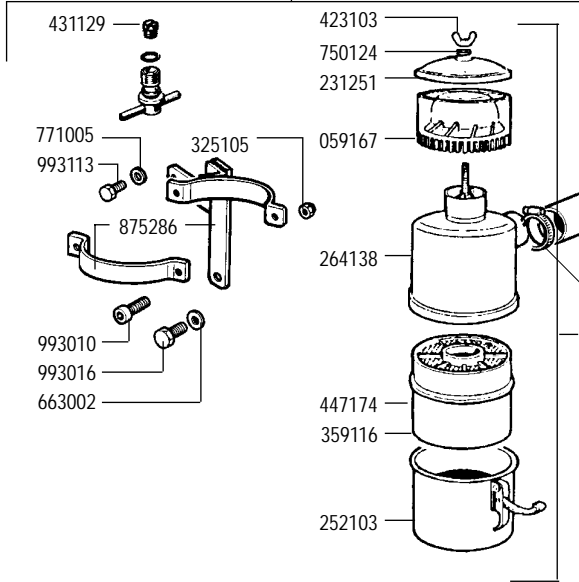

ALN

RICAMBI - SPARE PARTS - ERSATZTEILE - PIECES DETACHEES - REPUESTOS

ALN - AT

-A2881 (ALN)

-A3306 (AT)

-A3296 (ALN)

-A2882 (AT 330)

RICAMBI - SPARE PARTS - ERSATZTEILE - PIECES DETACHEES - REPUESTOS

ALN - AT

-A2984

- 691127 dia. 44 2A
- 691138 dia. 52 2A
- 691112 dia. 62 2A
- 691190 dia. 65 2A
- 691137 dia. 70 2A
- 691167 dia. 75 2A
- 691203 dia. 95 3A

-A2783

OIL WATCH

- A2964 (AT)
- A2967 (AT) A.E.-E.S.
- A2963 (ALN 330)
- A2966 (ALN 330) A.E.-E.S.
- A2962 (ALN 290)
- A2962 (ALN 290) A.E.-E.S.