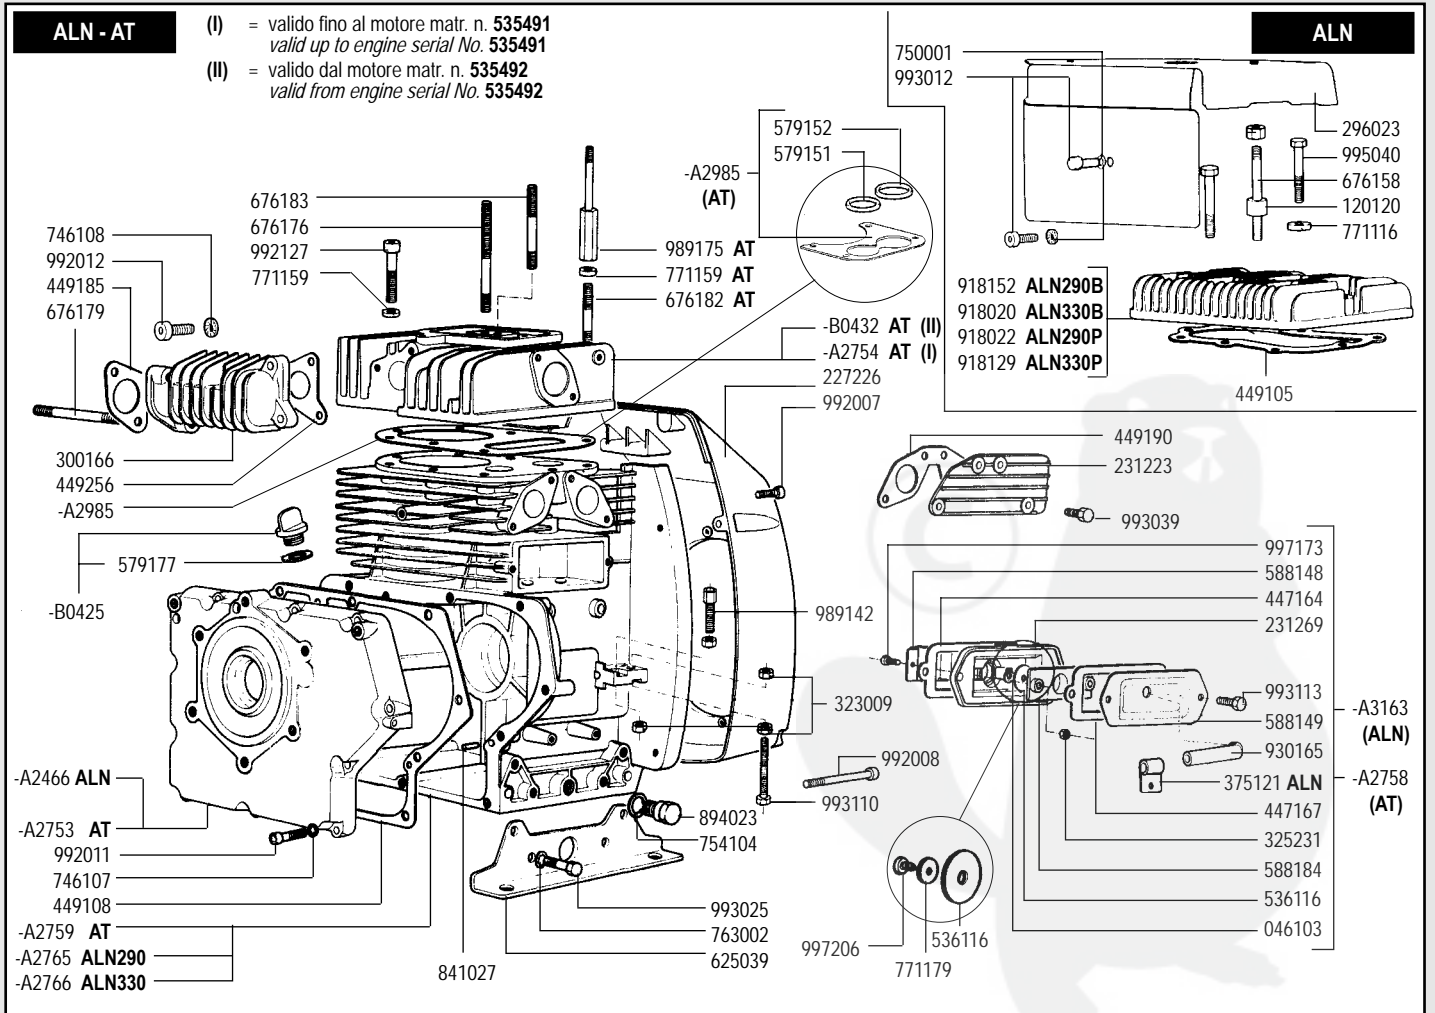

# AT 330 OHV

## ALN 290W - 330W

- A2744 SHORT BLOCK ALN 330 STD / ELEST
- A2745 SHORT BLOCK ALN 330 VERT. ELEST
- A2747 SHORT BLOCK ALN 290 STD / ELEST

- A2749 SHORT BLOCK AT 330 OHV STD / ELEST

RICAMBI - SPARE PARTS - ERSATZTEILE - PIÈCES DETACHÉES - REPUESTOS

ALN - AT

-A2984

- 691127 dia. 44 2A
- 691138 dia. 52 2A
- 691112 dia. 62 2A
- 691190 dia. 65 2A
- 691137 dia. 70 2A
- 691167 dia. 75 2A
- 691203 dia. 95 3A

-A2783

OIL WATCH

- A2964 (AT)
- A2967 (AT) A.E.-E.S.
- A2963 (ALN 330)
- A2966 (ALN 330) A.E.-E.S.
- A2962 (ALN 290)
- A2962 (ALN 290) A.E.-E.S.