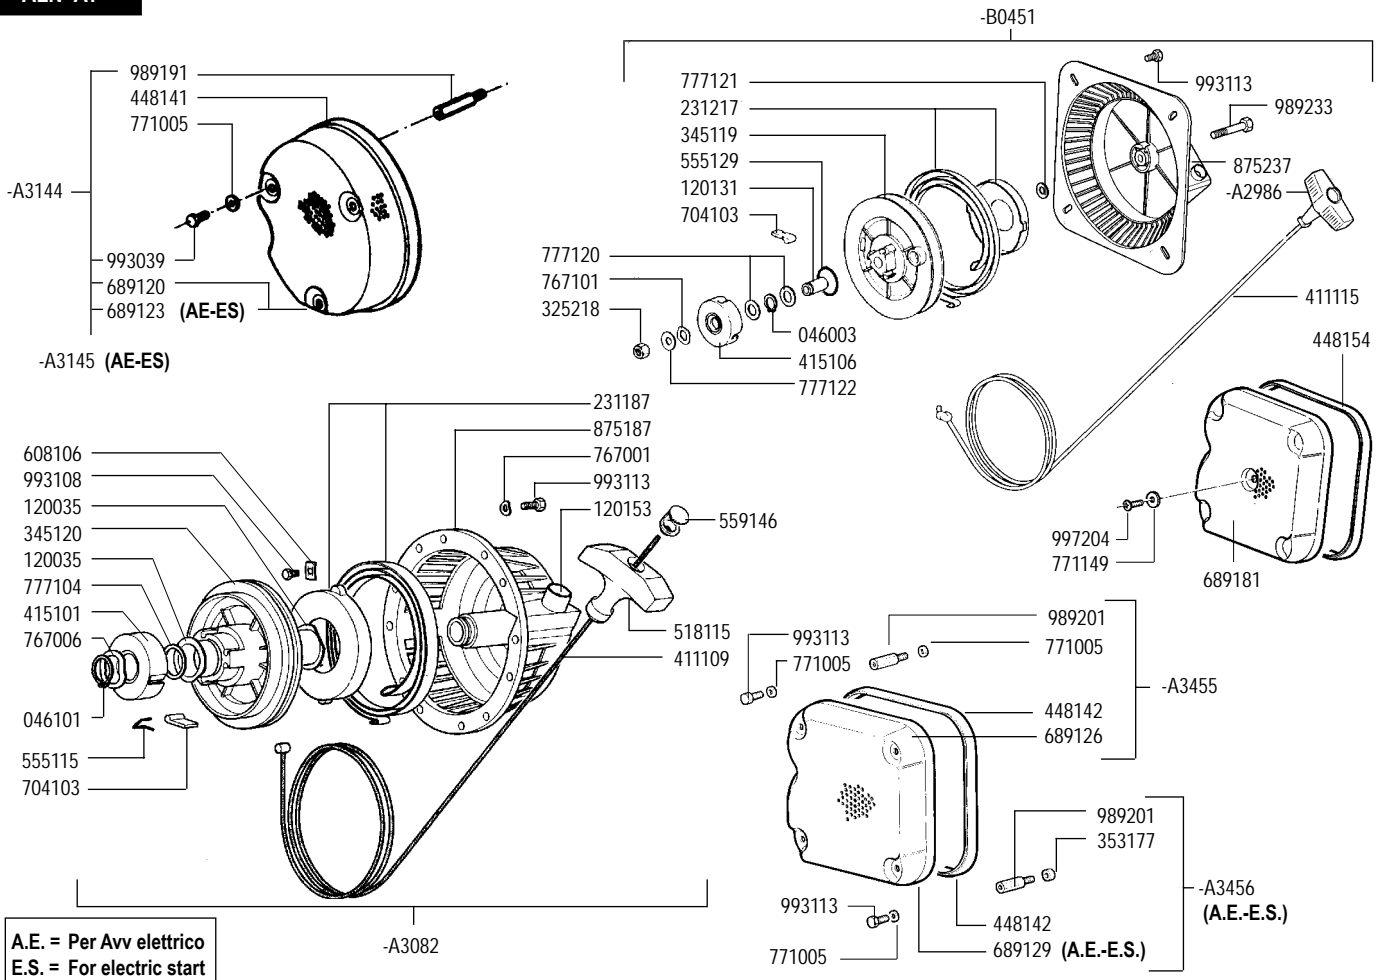

AT

ALN

RICAMBI - SPARE PARTS - ERSATZTEILE - PIECES DETACHEES - REPUESTOS

ALN

A.E. = Per Avv elettrico
E.S. = For electric start

RICAMBI - SPARE PARTS - ERSATZTEILE - PIECES DETACHEES - REPUESTOS

A.E. = Per Avv elettrico
E.S. = For electric start

ALN - AT

-A2881 (ALN)

-A3306 (AT)

-A3296 (ALN)

-A2882 (AT 330)

RICAMBI - SPARE PARTS - ERSATZTEILE - PIECES DETACHEES - REPUESTOS

ALN - AT

- 691127 dia. 44 2A
- 691138 dia. 52 2A
- 691112 dia. 62 2A
- 691190 dia. 65 2A
- 691137 dia. 70 2A
- 691167 dia. 75 2A
- 691203 dia. 95 3A

-A2783

OIL WATCH

- A2964 (AT)
- A2967 (AT) A.E.-E.S.
- A2963 (ALN 330)
- A2966 (ALN 330) A.E.-E.S.
- A2962 (ALN 290)
- A2962 (ALN 290) A.E.-E.S.

A.E. = Per Avv elettrico
E.S. = For electric start

CODICE	178123
DATA	06/02
N REVISIONE	5
EMESSO IL	10/96