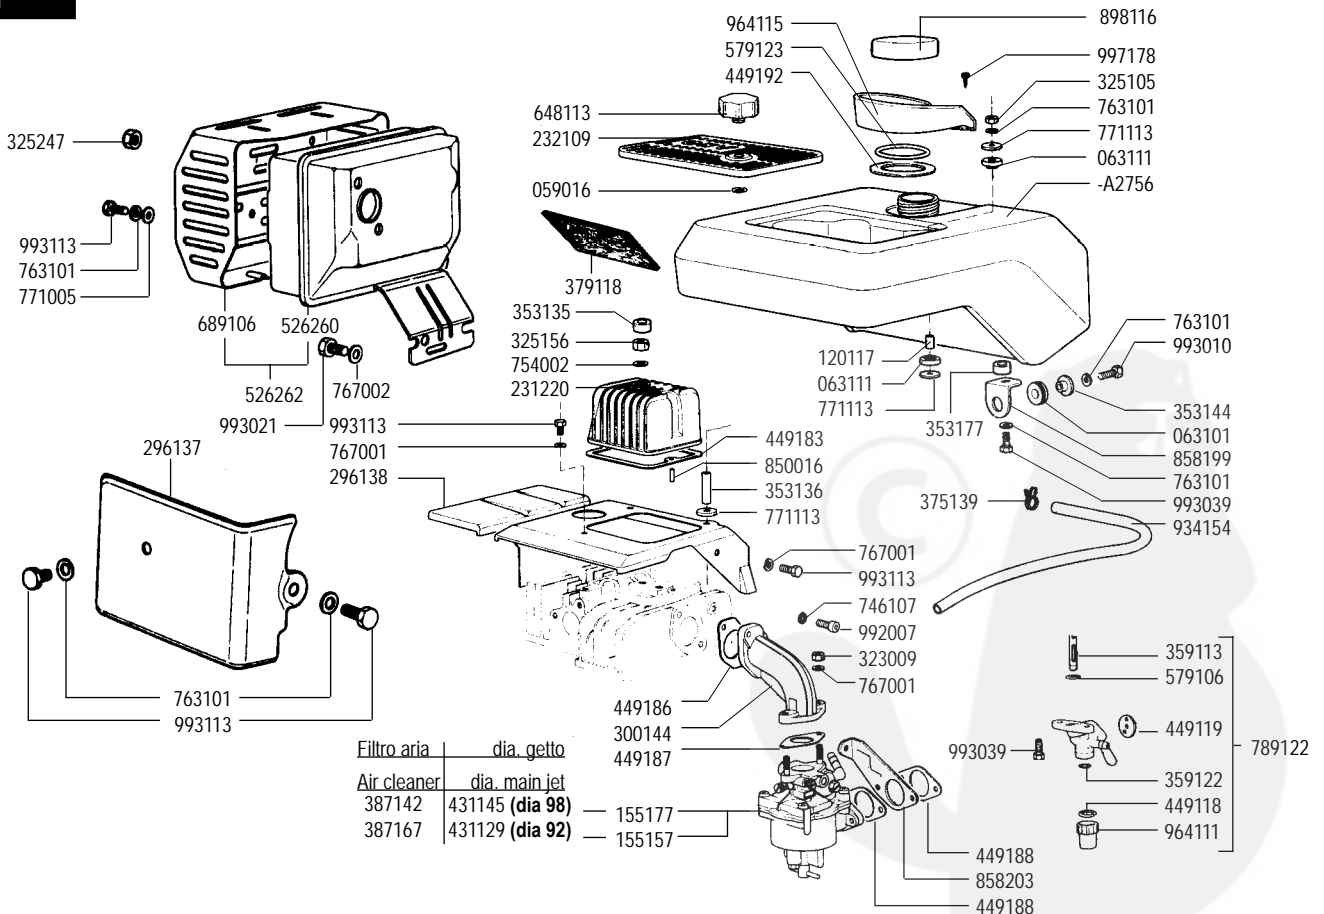

AT

ALN

RICAMBI - SPARE PARTS - ERSATZTEILE - PIECES DETACHEES - REPUESTOS

ALN

A.E. = Per Avv elettrico
E.S. = For electric start

RICAMBI - SPARE PARTS - ERSATZTEILE - PIECES DETACHEES - REPUESTOS

A.E. = Per Avv elettrico
E.S. = For electric start

-A2783

OIL WATCH

- A2964 (AT)
- A2967 (AT) A.E.-E.S.
- A2963 (ALN 330)
- A2966 (ALN 330) A.E.-E.S.
- A2962 (ALN 290)
- A2962 (ALN 290) A.E.-E.S.

A.E. = Per Avv elettrico
E.S. = For electric start

CODICE	178123
DATA	06/02
N REVISIONE	5
EMESSO IL	10/96