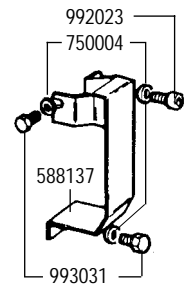

ALN - AT

-A2881 (ALN)

-A3306 (AT)

-A3296 (ALN)

-A2882 (AT 330)

RICAMBI - SPARE PARTS - ERSATZTEILE - PIECES DETACHEES - REPUESTOS

ALN - AT

- 691127 dia. 44 2A
- 691138 dia. 52 2A
- 691112 dia. 62 2A
- 691190 dia. 65 2A
- 691137 dia. 70 2A
- 691167 dia. 75 2A
- 691203 dia. 95 3A

-A2783

OIL WATCH

- A2964 (AT)
- A2967 (AT) A.E.-E.S.
- A2963 (ALN 330)
- A2966 (ALN 330) A.E.-E.S.
- A2962 (ALN 290)
- A2962 (ALN 290) A.E.-E.S.

A.E. = Per Avv elettrico
E.S. = For electric start

CODICE	178123
DATA	06/02
N REVISIONE	5
EMESSO IL	10/96