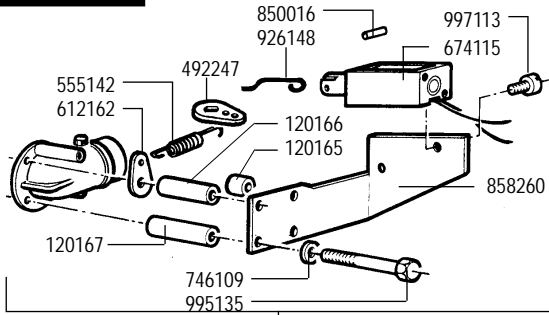

AT

ALN

RICAMBI - SPARE PARTS - ERSATZTEILE - PIECES DETACHEES - REPUESTOS

ALN

A.E. = Per Avv elettrico
E.S. = For electric start

RICAMBI - SPARE PARTS - ERSATZTEILE - PIECES DETACHEES - REPUESTOS

A.E. = Per Avv elettrico
E.S. = For electric start

ALN - AT

-A2881 (ALN)

-A3306 (AT)

-A3296 (ALN)

-A2882 (AT 330)

RICAMBI - SPARE PARTS - ERSATZTEILE - PIECES DETACHEES - REPUESTOS

ALN - AT

- 691127 dia. 44 2A
- 691138 dia. 52 2A
- 691112 dia. 62 2A
- 691190 dia. 65 2A
- 691137 dia. 70 2A
- 691167 dia. 75 2A
- 691203 dia. 95 3A

-A2783

OIL WATCH

- A2964 (AT)
- A2967 (AT) A.E.-E.S.
- A2963 (ALN 330)
- A2966 (ALN 330) A.E.-E.S.
- A2962 (ALN 290)
- A2962 (ALN 290) A.E.-E.S.

A.E. = Per Avv elettrico
E.S. = For electric start

CODICE	178123
DATA	06/02
N REVISIONE	5
EMESSO IL	10/96