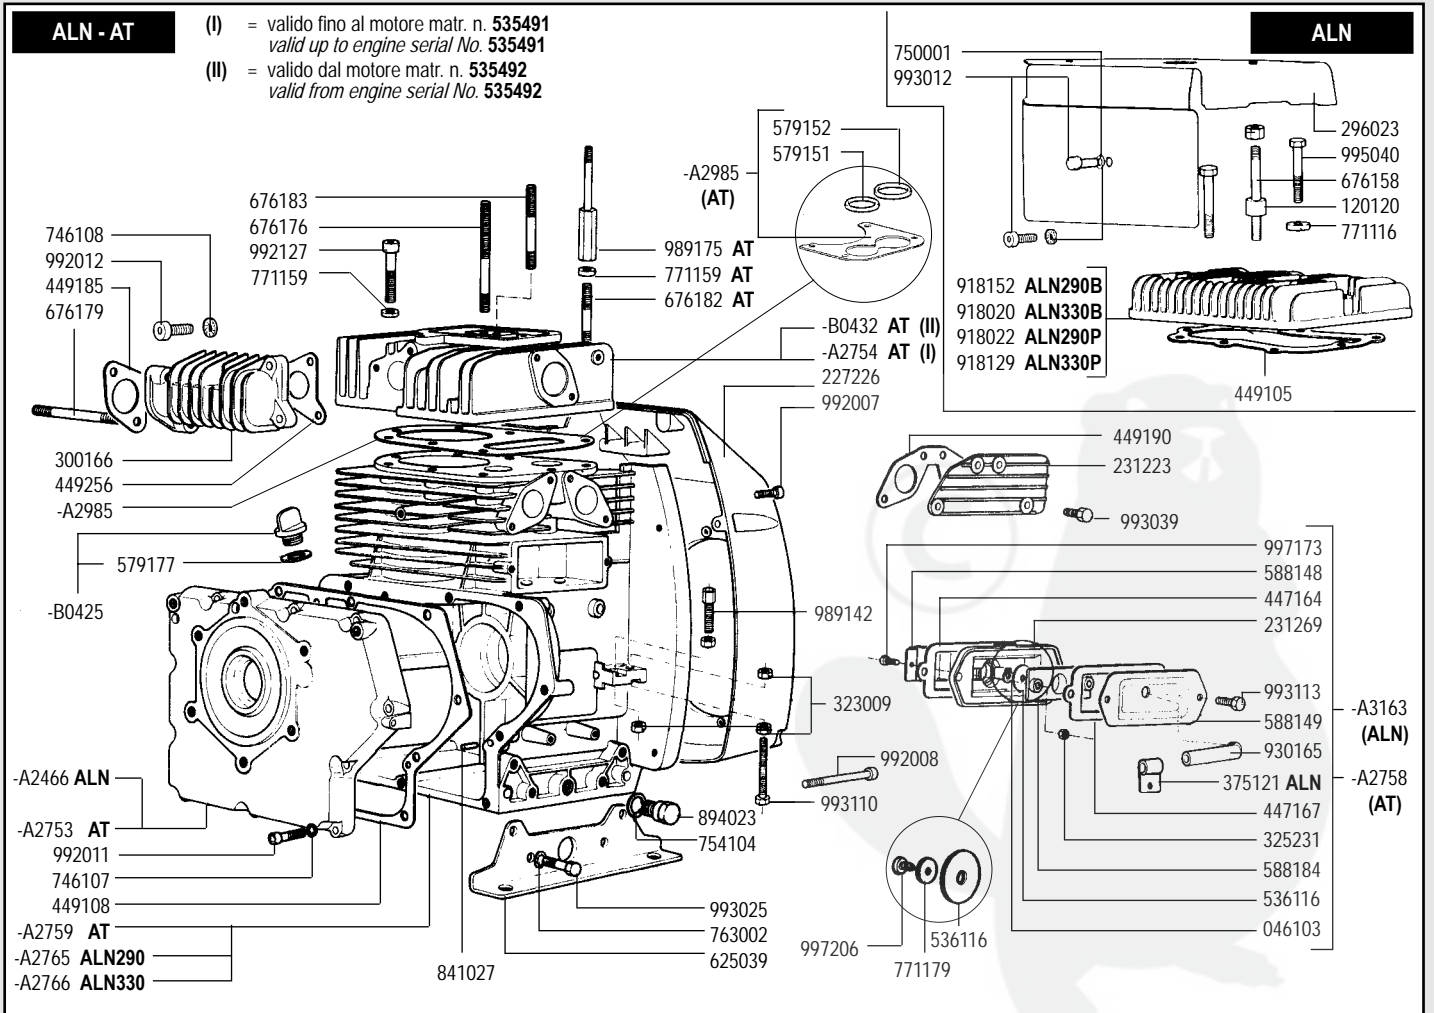

AT 330 OHV ALN 290W - 330W

- A2744 SHORT BLOCK ALN 330 STD / ELEST
- A2745 SHORT BLOCK ALN 330 VERT. ELEST
- A2747 SHORT BLOCK ALN 290 STD / ELEST

- A2749 SHORT BLOCK AT 330 OHV STD / ELEST

RICAMBI - SPARE PARTS - ERSATZTEILE - PIÈCES DETACHÉES - REPUESTOS

ALN - AT

-A2881 (ALN)

-A3306 (AT)

-A3296 (ALN)

-A2882 (AT 330)

RICAMBI - SPARE PARTS - ERSATZTEILE - PIECES DETACHEES - REPUESTOS

ALN - AT

- 691127 dia. 44 2A
- 691138 dia. 52 2A
- 691112 dia. 62 2A
- 691190 dia. 65 2A
- 691137 dia. 70 2A
- 691167 dia. 75 2A
- 691203 dia. 95 3A

-A2783

OIL WATCH

- A2964 (AT)
- A2967 (AT) A.E.-E.S.
- A2963 (ALN 330)
- A2966 (ALN 330) A.E.-E.S.
- A2962 (ALN 290)
- A2962 (ALN 290) A.E.-E.S.

A.E. = Per Avv elettrico
E.S. = For electric start

CODICE	178123
DATA	06/02
N REVISIONE	5
EMESSO IL	10/96