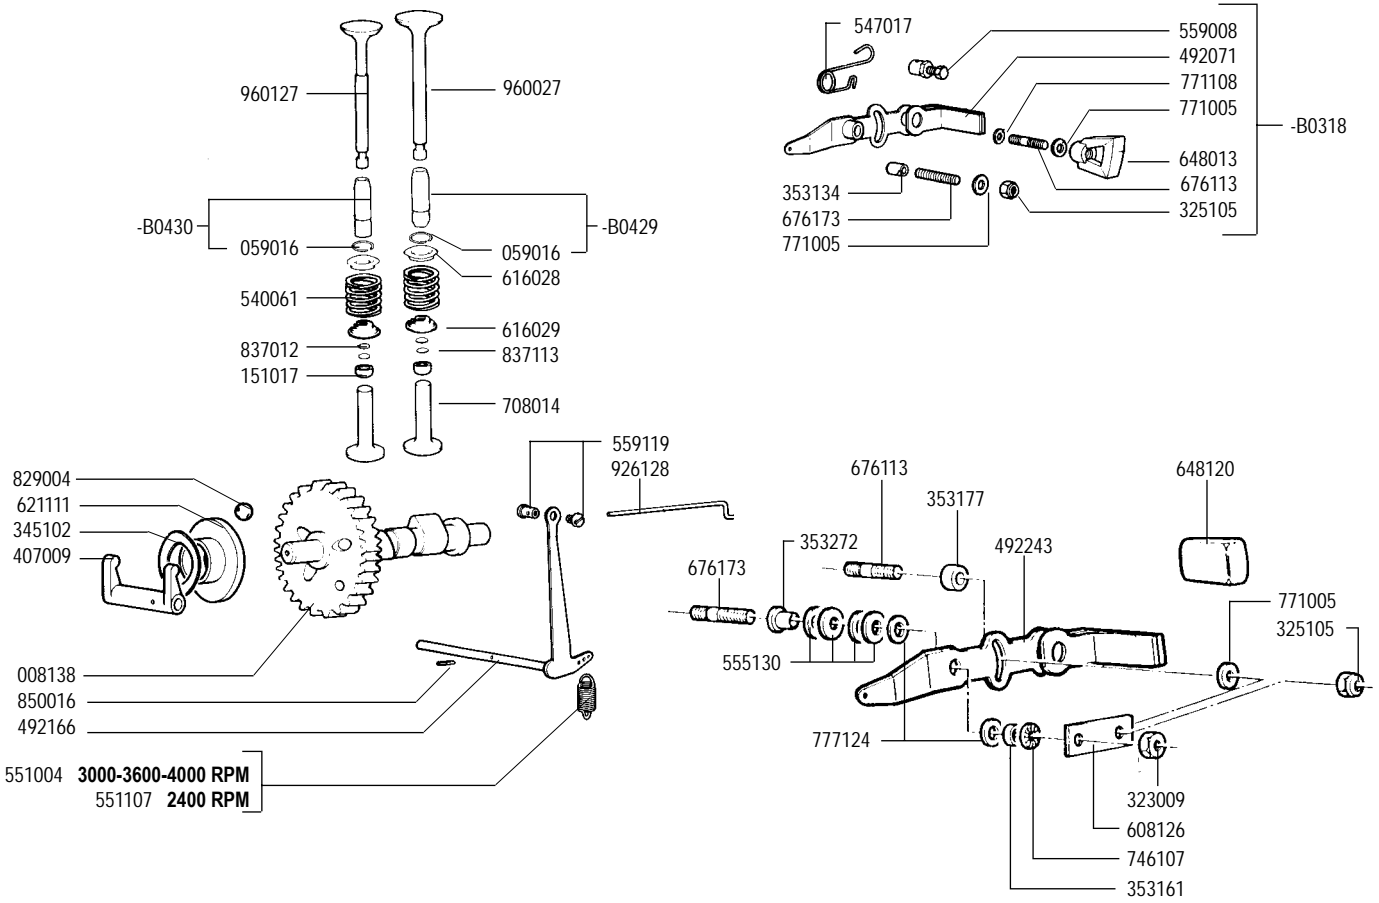

AT 330 OHV ALN 290W - 330W

- A2744 SHORT BLOCK ALN 330 STD / ELEST
- A2745 SHORT BLOCK ALN 330 VERT. ELEST
- A2747 SHORT BLOCK ALN 290 STD / ELEST

- A2749 SHORT BLOCK AT 330 OHV STD / ELEST

RICAMBI - SPARE PARTS - ERSATZTEILE - PIÈCES DETACHÉES - REPUESTOS

ALN - AT

-A2881 (ALN)

-A3306 (AT)

-A3296 (ALN)

-A2882 (AT 330)

RICAMBI - SPARE PARTS - ERSATZTEILE - PIECES DETACHEES - REPUESTOS

ALN - AT

- 691127 dia. 44 2A
- 691138 dia. 52 2A
- 691112 dia. 62 2A
- 691190 dia. 65 2A
- 691137 dia. 70 2A
- 691167 dia. 75 2A
- 691203 dia. 95 3A

-A2783

OIL WATCH

- A2964 (AT)
- A2967 (AT) A.E.-E.S.
- A2963 (ALN 330)
- A2966 (ALN 330) A.E.-E.S.
- A2962 (ALN 290)
- A2962 (ALN 290) A.E.-E.S.

A.E. = Per Avv elettrico
E.S. = For electric start

CODICE	178123
DATA	06/02
N REVISIONE	5
EMESSO IL	10/96

RICAMBI - SPARE PARTS - ERSATZTEILE - PIECES DETACHEES - REPUESTOS

ALN

AT