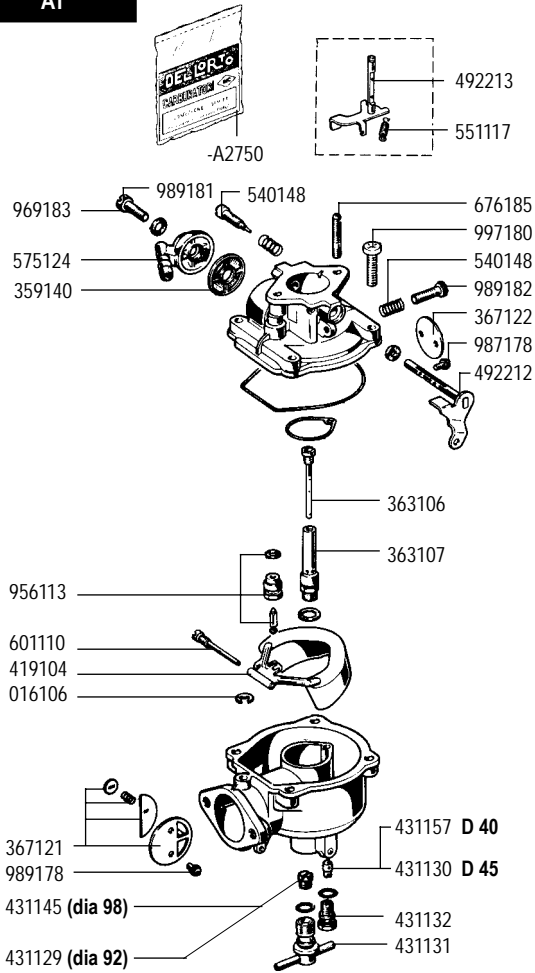

AT 330 OHV ALN 290W - 330W

- A2744 SHORT BLOCK ALN 330 STD / ELEST
- A2745 SHORT BLOCK ALN 330 VERT. ELEST
- A2747 SHORT BLOCK ALN 290 STD / ELEST

- A2749 SHORT BLOCK AT 330 OHV STD / ELEST

RICAMBI - SPARE PARTS - ERSATZTEILE - PIÈCES DETACHÉES - REPUESTOS

RICAMBI - SPARE PARTS - ERSATZTEILE - PIECES DETACHEES - REPUESTOS

ALN - AT

RICAMBI - SPARE PARTS - ERSATZTEILE - PIECES DETACHEES - REPUESTOS

ALN - AT

AT

ALN

RICAMBI - SPARE PARTS - ERSATZTEILE - PIECES DETACHEES - REPUESTOS

ALN - AT

-A2881 (ALN)

-A3306 (AT)

-A3296 (ALN)

-A2882 (AT 330)

RICAMBI - SPARE PARTS - ERSATZTEILE - PIECES DETACHEES - REPUESTOS

ALN - AT

- 691127 dia. 44 2A
- 691138 dia. 52 2A
- 691112 dia. 62 2A
- 691190 dia. 65 2A
- 691137 dia. 70 2A
- 691167 dia. 75 2A
- 691203 dia. 95 3A

-A2783

OIL WATCH

- A2964 (AT)
- A2967 (AT) A.E.-E.S.
- A2963 (ALN 330)
- A2966 (ALN 330) A.E.-E.S.
- A2962 (ALN 290)
- A2962 (ALN 290) A.E.-E.S.

A.E. = Per Avv elettrico
E.S. = For electric start

CODICE	178123
DATA	06/02
N REVISIONE	5
EMESSO IL	10/96