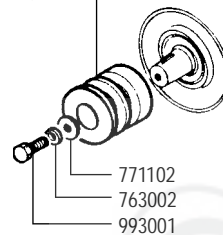

AT

ALN

RICAMBI - SPARE PARTS - ERSATZTEILE - PIECES DETACHEES - REPUESTOS

ALN

A.E. = Per Avv elettrico
E.S. = For electric start

RICAMBI - SPARE PARTS - ERSATZTEILE - PIECES DETACHEES - REPUESTOS

A.E. = Per Avv elettrico
E.S. = For electric start

ALN - AT

-A2881 (ALN)

-A3306 (AT)

-A3296 (ALN)

-A2882 (AT 330)

RICAMBI - SPARE PARTS - ERSATZTEILE - PIECES DETACHEES - REPUESTOS

ALN - AT

- 691127 dia. 44 2A
- 691138 dia. 52 2A
- 691112 dia. 62 2A
- 691190 dia. 65 2A
- 691137 dia. 70 2A
- 691167 dia. 75 2A
- 691203 dia. 95 3A

-A2783

OIL WATCH

- A2964 (AT)
- A2967 (AT) A.E.-E.S.
- A2963 (ALN 330)
- A2966 (ALN 330) A.E.-E.S.
- A2962 (ALN 290)
- A2962 (ALN 290) A.E.-E.S.

A.E. = Per Avv elettrico
E.S. = For electric start

CODICE	178123
DATA	06/02
N REVISIONE	5
EMESSO IL	10/96