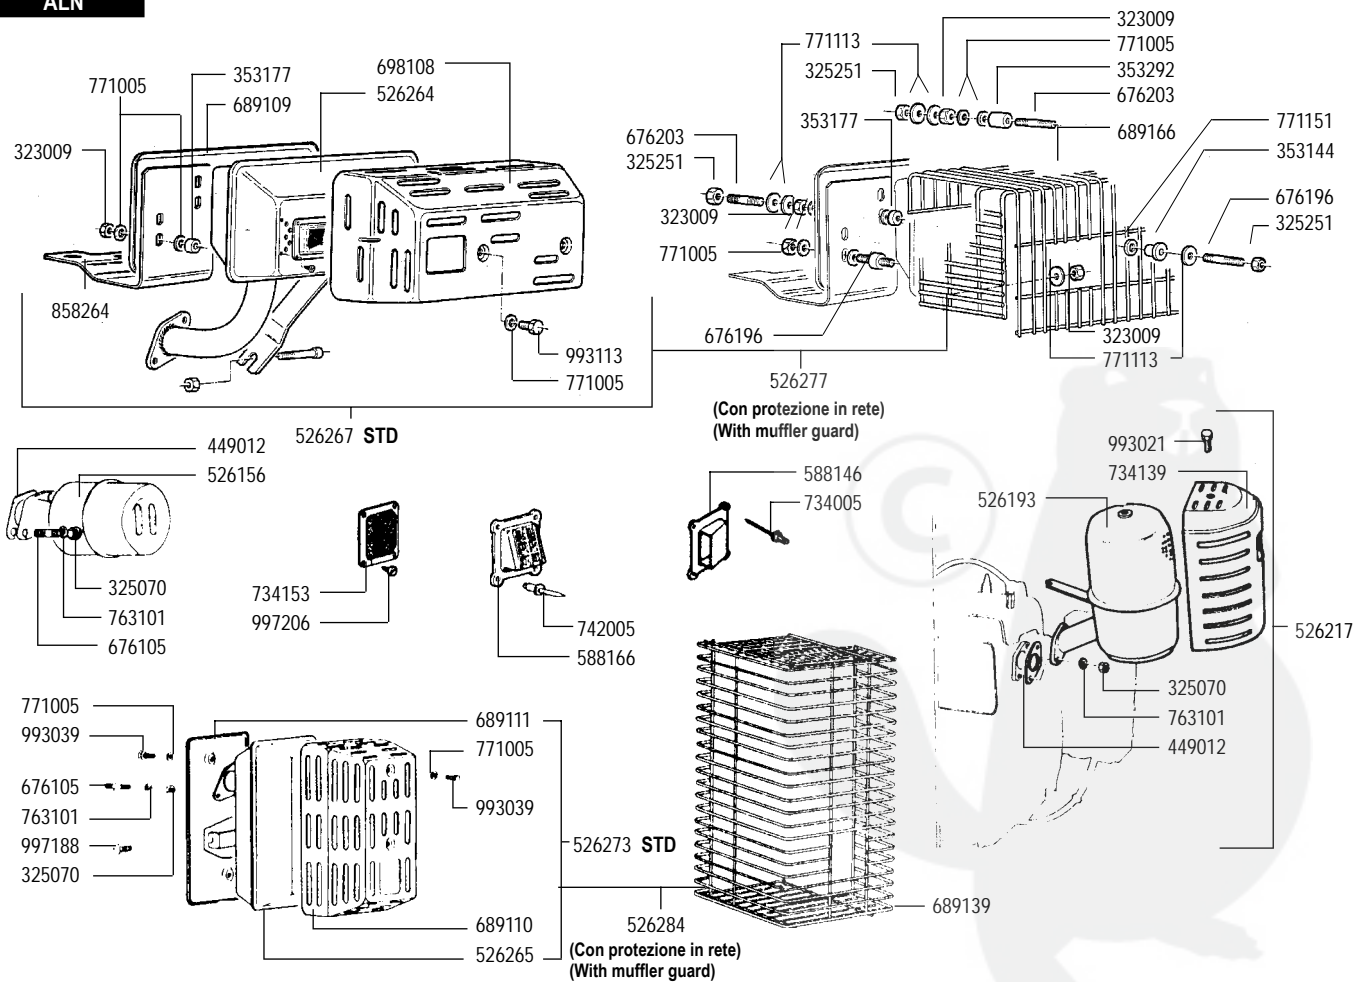

AT

ALN

RICAMBI - SPARE PARTS - ERSATZTEILE - PIECES DETACHEES - REPUESTOS

ALN

A.E. = Per Avv elettrico
E.S. = For electric start

RICAMBI - SPARE PARTS - ERSATZTEILE - PIECES DETACHEES - REPUESTOS

A.E. = Per Avv elettrico
E.S. = For electric start

-A2783

OIL WATCH

- A2964 (AT)
- A2967 (AT) A.E.-E.S.
- A2963 (ALN 330)
- A2966 (ALN 330) A.E.-E.S.
- A2962 (ALN 290)
- A2962 (ALN 290) A.E.-E.S.

A.E. = Per Avv elettrico
E.S. = For electric start

CODICE	178123
DATA	06/02
N REVISIONE	5
EMESSO IL	10/96