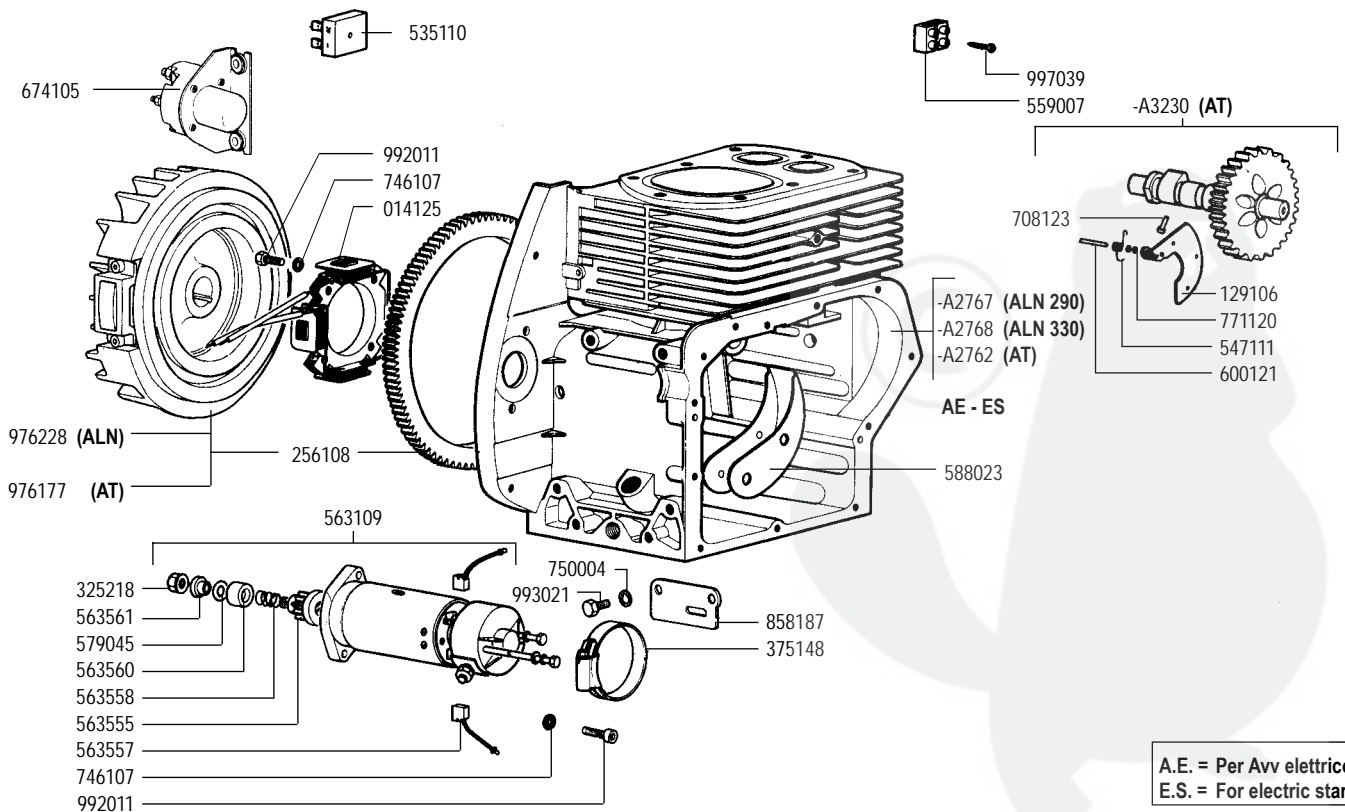

AT

ALN

RICAMBI - SPARE PARTS - ERSATZTEILE - PIECES DETACHEES - REPUESTOS

ALN

A.E. = Per Avv elettrico
E.S. = For electric start

RICAMBI - SPARE PARTS - ERSATZTEILE - PIECES DETACHEES - REPUESTOS

A.E. = Per Avv elettrico
E.S. = For electric start

ALN - AT

-A2881 (ALN)

-A3306 (AT)

-A3296 (ALN)

-A2882 (AT 330)

RICAMBI - SPARE PARTS - ERSATZTEILE - PIECES DETACHEES - REPUESTOS

ALN - AT

- 691127 dia. 44 2A
- 691138 dia. 52 2A
- 691112 dia. 62 2A
- 691190 dia. 65 2A
- 691137 dia. 70 2A
- 691167 dia. 75 2A
- 691203 dia. 95 3A

-A2783

OIL WATCH

- A2964 (AT)
- A2967 (AT) A.E.-E.S.
- A2963 (ALN 330)
- A2966 (ALN 330) A.E.-E.S.
- A2962 (ALN 290)
- A2962 (ALN 290) A.E.-E.S.

A.E. = Per Avv elettrico
E.S. = For electric start

CODICE	178123
DATA	06/02
N REVISIONE	5
EMESSO IL	10/96