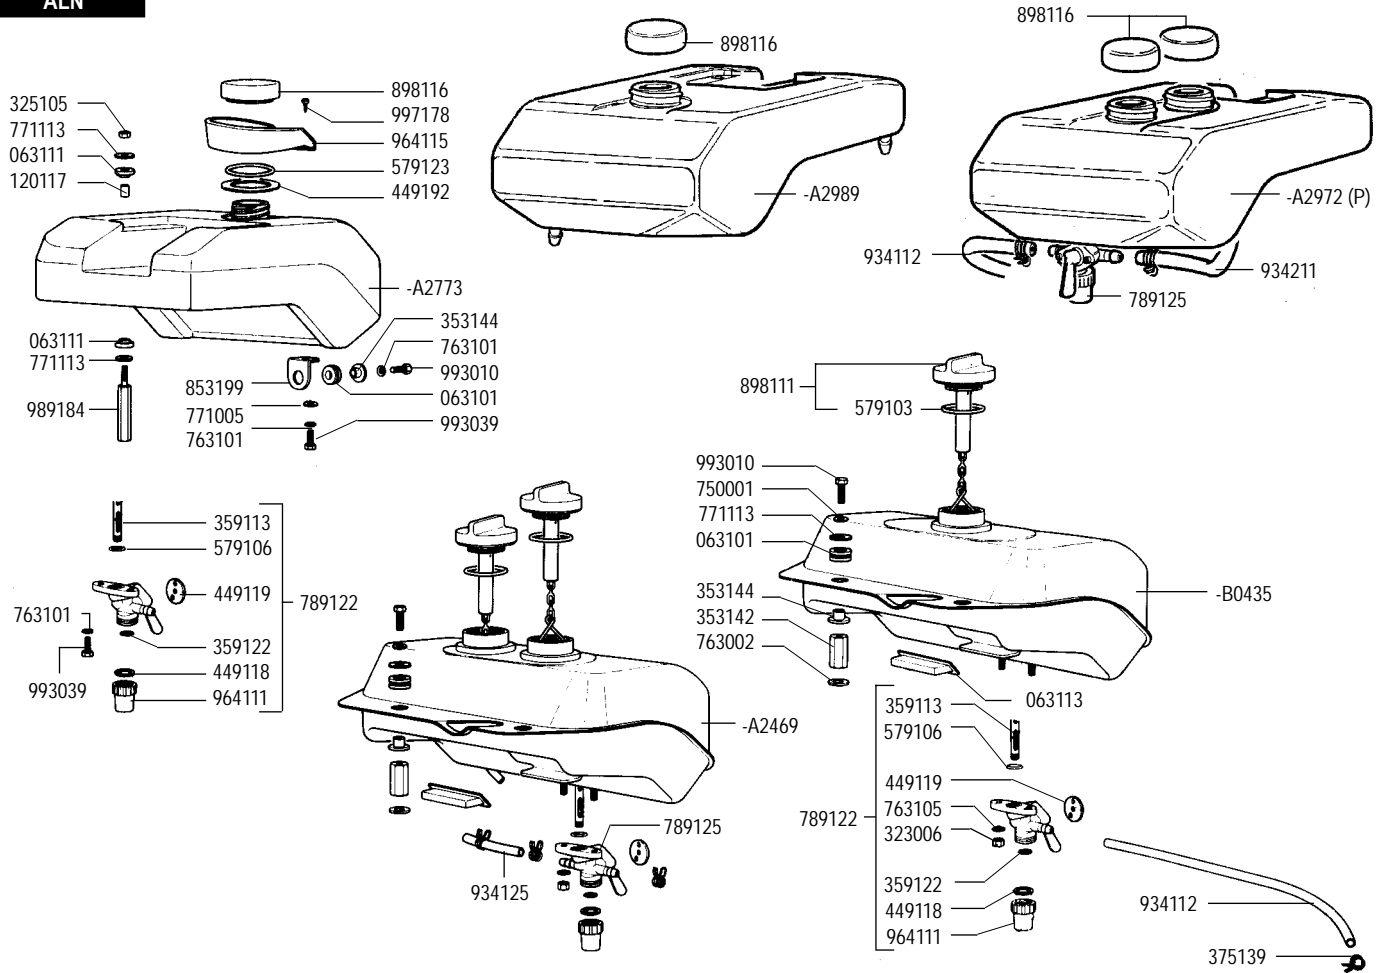

ALN

RICAMBI - SPARE PARTS - ERSATZTEILE - PIECES DETACHEES - REPUESTOS

ALN