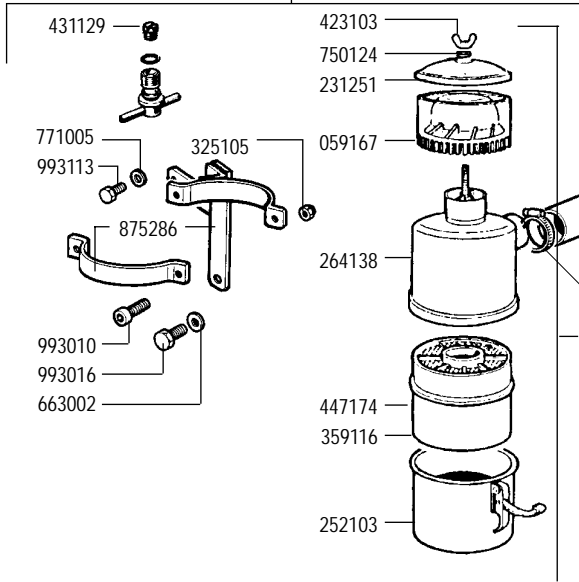

AT

ALN

RICAMBI - SPARE PARTS - ERSATZTEILE - PIECES DETACHEES - REPUESTOS

ALN

A.E. = Per Avv elettrico
E.S. = For electric start

RICAMBI - SPARE PARTS - ERSATZTEILE - PIECES DETACHEES - REPUESTOS

A.E. = Per Avv elettrico
E.S. = For electric start

ALN - AT

-A2881 (ALN)

-A3306 (AT)

-A3296 (ALN)

-A2882 (AT 330)

RICAMBI - SPARE PARTS - ERSATZTEILE - PIECES DETACHEES - REPUESTOS

ALN - AT

- 691127 dia. 44 2A
- 691138 dia. 52 2A
- 691112 dia. 62 2A
- 691190 dia. 65 2A
- 691137 dia. 70 2A
- 691167 dia. 75 2A
- 691203 dia. 95 3A

-A2783

OIL WATCH

- A2964 (AT)
- A2967 (AT) A.E.-E.S.
- A2963 (ALN 330)
- A2966 (ALN 330) A.E.-E.S.
- A2962 (ALN 290)
- A2962 (ALN 290) A.E.-E.S.

A.E. = Per Avv elettrico
E.S. = For electric start

CODICE	178123
DATA	06/02
N REVISIONE	5
EMESSO IL	10/96