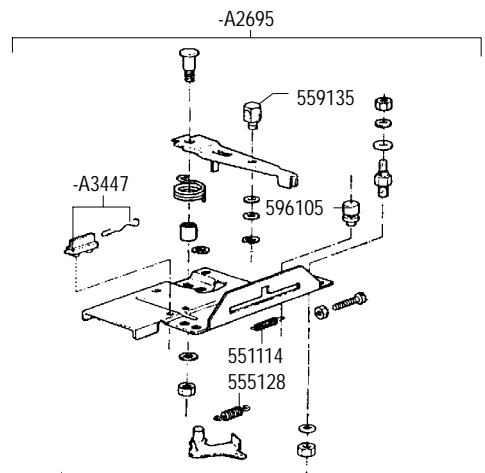

RICAMBI - SPARE PARTS - ERSATZTEILE - PIECES DETACHEES - REPUESTOS

**RICAMBI - SPARE PARTS - ERSATZTEILE - PIECES DETACHEES - REPUESTOS**

- ▲ = con guidavalvola  
with valve guide
- = completo  
complete

A.E. = Avv Elettrico  
E.S. = Electric Start

**RICAMBI - SPARE PARTS - ERSATZTEILE - PIECES DETACHEES - REPUESTOS**

**RICAMBI - SPARE PARTS - ERSATZTEILE - PIECES DETACHEES - REPUESTOS**

**A220**

Valido per le versioni A16009 - A16202  
Valid for spec n.  
-A2742 SHORT BLOCK

Valido per le versioni A16071 - A16264  
Valid for spec n.  
-A2737 SHORT BLOCK

RICAMBI - SPARE PARTS - ERSATZTEILE - PIECES DETACHEES - REPUESTOS