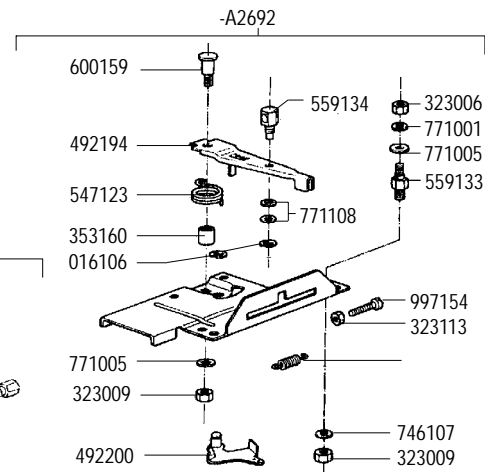

RICAMBI - SPARE PARTS - ERSATZTEILE - PIECES DETACHEES - REPUESTOS

**RICAMBI - SPARE PARTS - ERSATZTEILE - PIECES DETACHEES - REPUESTOS**

- ▲ = con guidavalvola  
with valve guide
- = completo  
complete

A.E. = Avv Elettrico  
E.S. = Electric Start

**RICAMBI - SPARE PARTS - ERSATZTEILE - PIECES DETACHEES - REPUESTOS**

**RICAMBI - SPARE PARTS - ERSATZTEILE - PIECES DETACHEES - REPUESTOS**

**A220**

Valido per le versioni A16009 - A16202  
Valid for spec n.  
-A2742 SHORT BLOCK

Valido per le versioni A16071 - A16264  
Valid for spec n.  
-A2737 SHORT BLOCK

RICAMBI - SPARE PARTS - ERSATZTEILE - PIECES DETACHEES - REPUESTOS