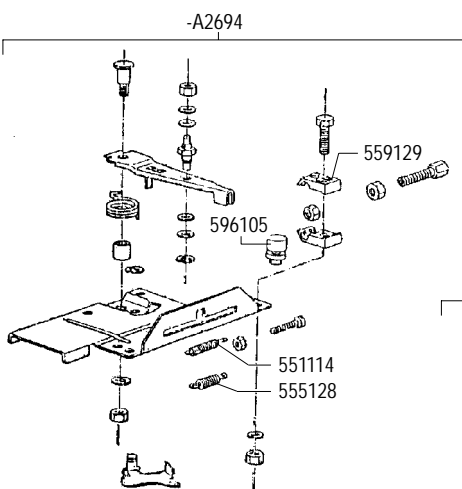

RICAMBI - SPARE PARTS - ERSATZTEILE - PIECES DETACHEES - REPUESTOS

**RICAMBI - SPARE PARTS - ERSATZTEILE - PIECES DETACHEES - REPUESTOS**

- ▲ = con guidavalvola  
with valve guide
- = completo  
complete

A.E. = Avv Elettrico  
E.S. = Electric Start

**RICAMBI - SPARE PARTS - ERSATZTEILE - PIECES DETACHEES - REPUESTOS**

**RICAMBI - SPARE PARTS - ERSATZTEILE - PIECES DETACHEES - REPUESTOS**

**A220**

Valido per le versioni A16009 - A16202  
Valid for spec n.  
-A2742 SHORT BLOCK

Valido per le versioni A16071 - A16264  
Valid for spec n.  
-A2737 SHORT BLOCK

RICAMBI - SPARE PARTS - ERSATZTEILE - PIECES DETACHEES - REPUESTOS