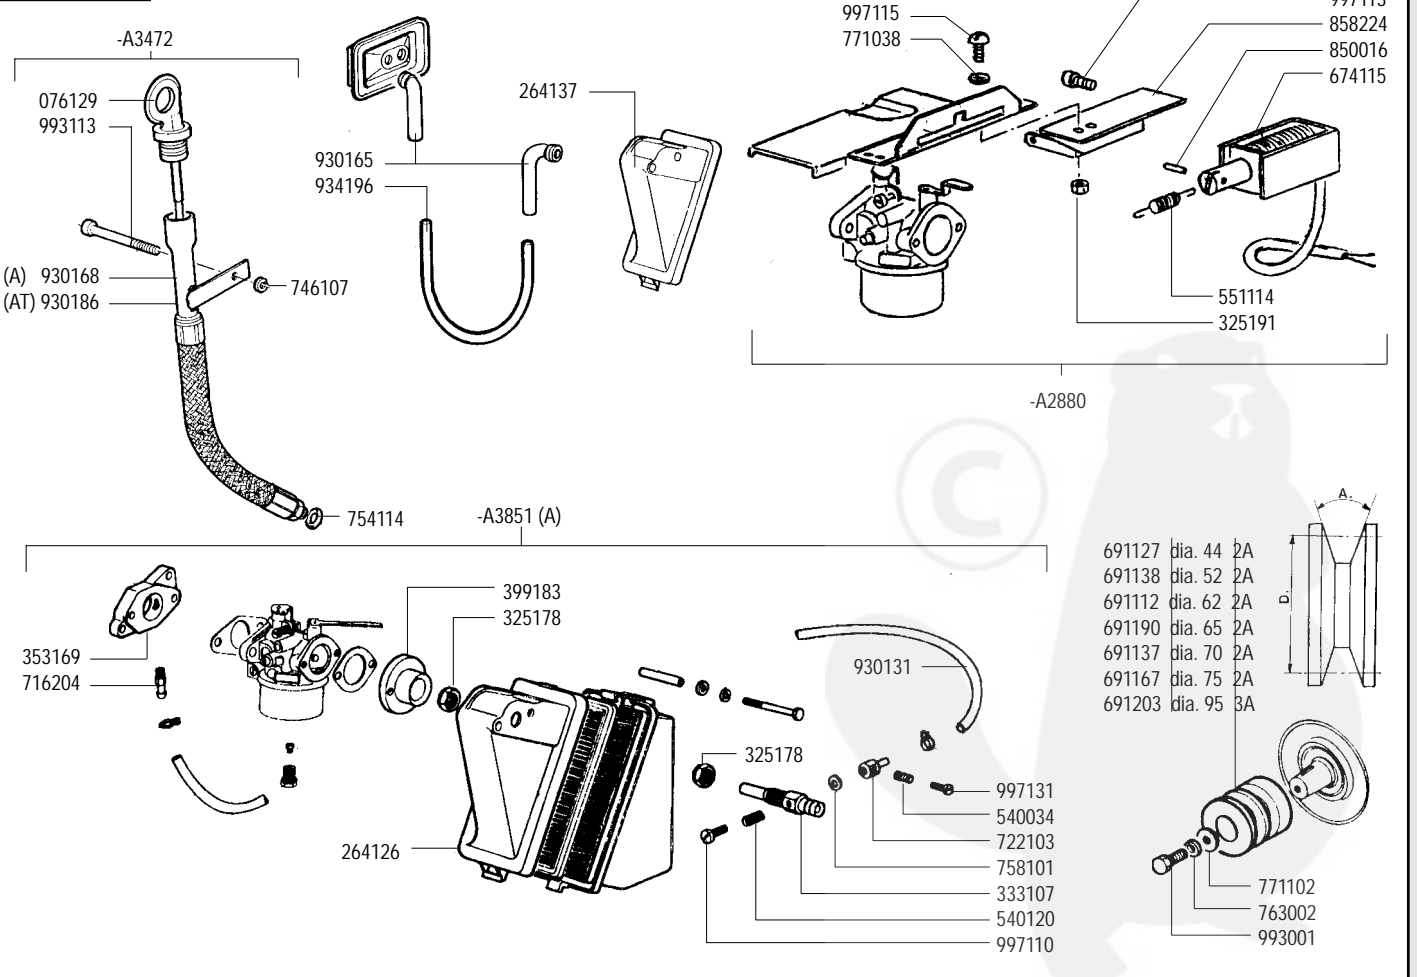

RICAMBI - SPARE PARTS - ERSATZTEILE - PIECES DETACHEES - REPUESTOS

**RICAMBI - SPARE PARTS - ERSATZTEILE - PIECES DETACHEES - REPUESTOS**

- ▲ = con guidavalvola  
with valve guide
- = completo  
complete

A.E. = Avv Elettrico  
E.S. = Electric Start

**RICAMBI - SPARE PARTS - ERSATZTEILE - PIECES DETACHEES - REPUESTOS**

**RICAMBI - SPARE PARTS - ERSATZTEILE - PIECES DETACHEES - REPUESTOS**

**A220**

Valido per le versioni A16009 - A16202  
Valid for spec n.  
-A2742 SHORT BLOCK