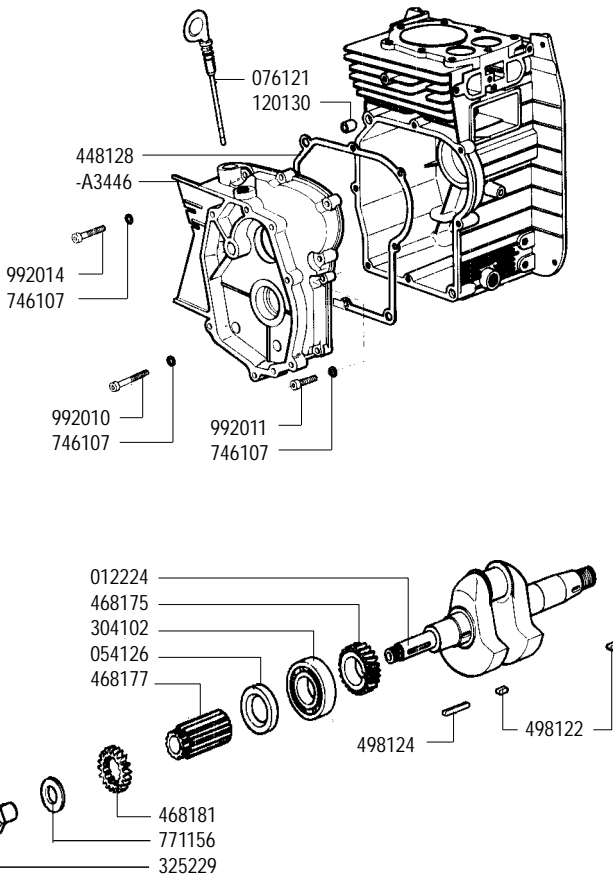

A - AT

**RICAMBI - SPARE PARTS - ERSATZTEILE - PIECES DETACHEES - REPUESTOS**

**A - AT**

	Carburatori Carburetor	dia.	Filtro aria Air cleaner
A 180B	-A3486	- 94	- 387157
	-A3485	- 95	- 387157
	-A3493	- 104	- 387140
A 180 G.E.	-A3485	- 95	- 387157
A 180P	-A3498	- 96	- 387157
A 220B	-A3485	- 95	- 387157
	-A3491	- 100	- 387172
	-A3491	- 100	- 387191
(A16071)	-A3494	- 108	- 387172
(A16115)	-A3495	- 112	- 387172
(A16072)	-A3495	- 112	- 387172
A 220 G.E.	-A3496	- 95	- 387157
A 220P	-A3485	- 95	- 387157
AT 220	155227	- 98	- 387157
	155228	- 102	- 387172

RICAMBI - SPARE PARTS - ERSATZTEILE - PIECES DETACHEES - REPUESTOS

**RICAMBI - SPARE PARTS - ERSATZTEILE - PIECES DETACHEES - REPUESTOS**

- ▲ = con guidavalvola  
with valve guide
- = completo  
complete

A.E. = Avv Elettrico  
E.S. = Electric Start

**RICAMBI - SPARE PARTS - ERSATZTEILE - PIECES DETACHEES - REPUESTOS**

**RICAMBI - SPARE PARTS - ERSATZTEILE - PIECES DETACHEES - REPUESTOS**

**A220**

Valido per le versioni A16009 - A16202  
Valid for spec n.  
-A2742 SHORT BLOCK

Valido per le versioni A16071 - A16264  
Valid for spec n.  
-A2737 SHORT BLOCK

RICAMBI - SPARE PARTS - ERSATZTEILE - PIECES DETACHEES - REPUESTOS