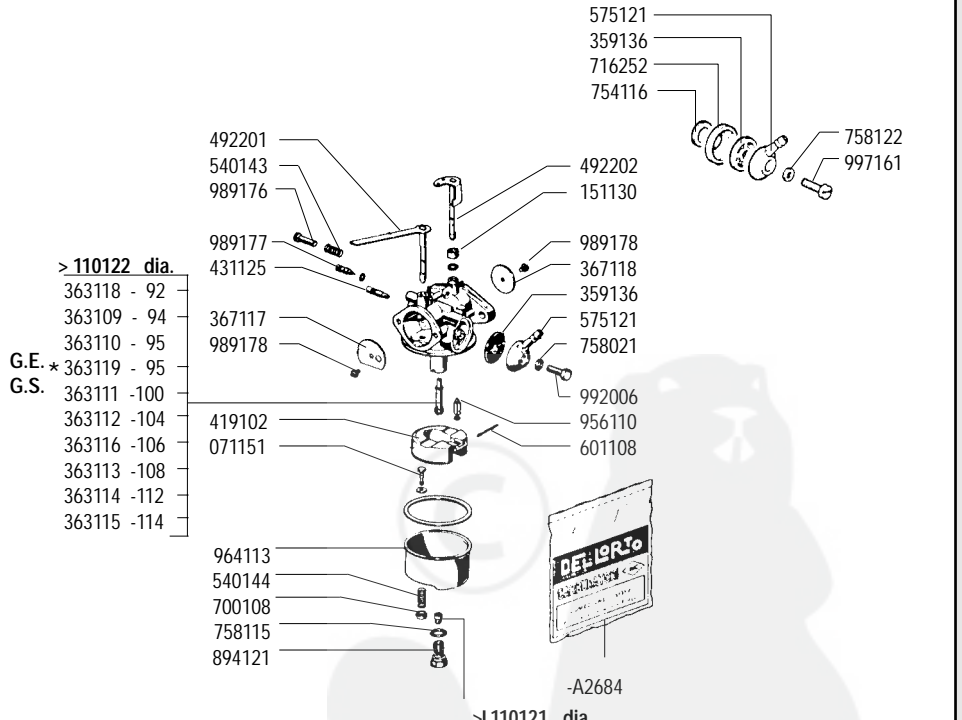

## A 180 - A 220

cod. -A2740 SHORT BLOCK A 180 STD/ELEST  
 cod. -B0456 SHORT BLOCK A 220 STD/ELEST

cod. -B0409 SHORT BLOCK AT 220 STD/ELEST

**AT 220 OHV**

RICAMBI - SPARE PARTS - ERSATZTEILE - PIECES DETACHEES - REPUESTOS

A - AT

**RICAMBI - SPARE PARTS - ERSATZTEILE - PIECES DETACHEES - REPUESTOS**

**A - AT**

	Carburatori Carburetor	dia.	Filtro aria Air cleaner
A 180B	-A3486	- 94	- 387157
	-A3485	- 95	- 387157
	-A3493	- 104	- 387140
A 180 G.E.	-A3485	- 95	- 387157
A 180P	-A3498	- 96	- 387157
A 220B	-A3485	- 95	- 387157
	-A3491	- 100	- 387172
	-A3491	- 100	- 387191
(A16071)	-A3494	- 108	- 387172
(A16115)	-A3495	- 112	- 387172
(A16072)	-A3495	- 112	- 387172
A 220 G.E.	-A3496	- 95	- 387157
A 220P	-A3485	- 95	- 387157
AT 220	155227	- 98	- 387157
	155228	- 102	- 387172