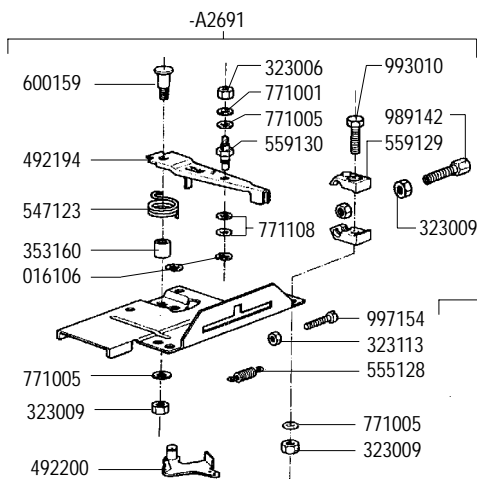

RICAMBI - SPARE PARTS - ERSATZTEILE - PIECES DETACHEES - REPUESTOS

**RICAMBI - SPARE PARTS - ERSATZTEILE - PIECES DETACHEES - REPUESTOS**

- ▲ = con guidavalvola  
with valve guide
- = completo  
complete

A.E. = Avv Elettrico  
E.S. = Electric Start

**RICAMBI - SPARE PARTS - ERSATZTEILE - PIECES DETACHEES - REPUESTOS**

**RICAMBI - SPARE PARTS - ERSATZTEILE - PIECES DETACHEES - REPUESTOS**

**A220**

Valido per le versioni A16009 - A16202  
Valid for spec n.  
-A2742 SHORT BLOCK

Valido per le versioni A16071 - A16264  
Valid for spec n.  
-A2737 SHORT BLOCK

RICAMBI - SPARE PARTS - ERSATZTEILE - PIECES DETACHEES - REPUESTOS