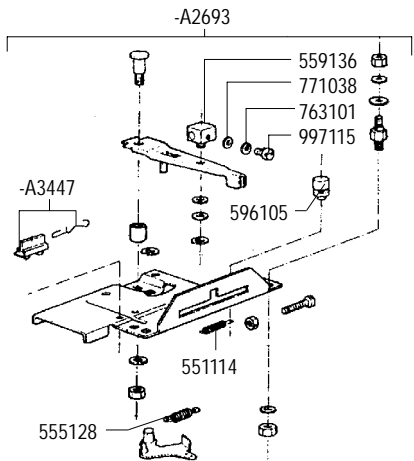

RICAMBI - SPARE PARTS - ERSATZTEILE - PIECES DETACHEES - REPUESTOS

**RICAMBI - SPARE PARTS - ERSATZTEILE - PIECES DETACHEES - REPUESTOS**

- ▲ = con guidavalvola  
with valve guide
- = completo  
complete

A.E. = Avv Elettrico  
E.S. = Electric Start

**RICAMBI - SPARE PARTS - ERSATZTEILE - PIECES DETACHEES - REPUESTOS**

**RICAMBI - SPARE PARTS - ERSATZTEILE - PIECES DETACHEES - REPUESTOS**

**A220**

Valido per le versioni A16009 - A16202  
Valid for spec n.  
-A2742 SHORT BLOCK

Valido per le versioni A16071 - A16264  
Valid for spec n.  
-A2737 SHORT BLOCK

RICAMBI - SPARE PARTS - ERSATZTEILE - PIECES DETACHEES - REPUESTOS