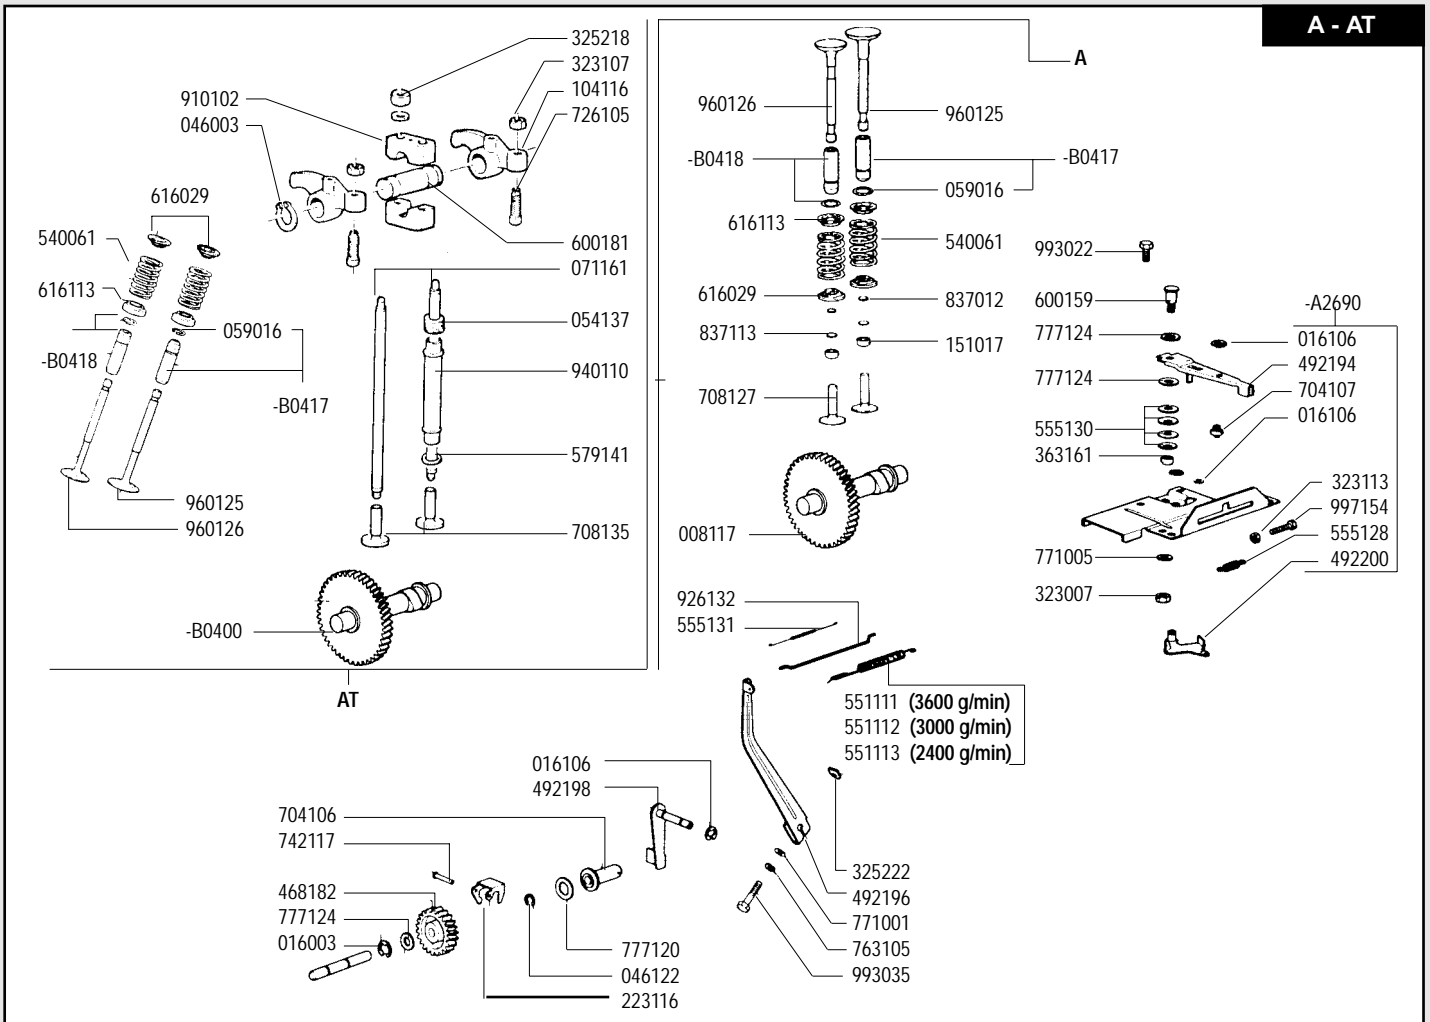

## A 180 - A 220

cod. -A2740 SHORT BLOCK A 180 STD/ELEST  
 cod. -B0456 SHORT BLOCK A 220 STD/ELEST

cod. -B0409 SHORT BLOCK AT 220 STD/ELEST

**AT 220 OHV**

RICAMBI - SPARE PARTS - ERSATZTEILE - PIECES DETACHEES - REPUESTOS

A - AT

**RICAMBI - SPARE PARTS - ERSATZTEILE - PIECES DETACHEES - REPUESTOS**

**A - AT**

	Carburatori Carburetor	dia.	Filtro aria Air cleaner
A 180B	-A3486	- 94	- 387157
	-A3485	- 95	- 387157
	-A3493	- 104	- 387140
A 180 G.E.	-A3485	- 95	- 387157
A 180P	-A3498	- 96	- 387157
A 220B	-A3485	- 95	- 387157
	-A3491	- 100	- 387172
	-A3491	- 100	- 387191
(A16071)	-A3494	- 108	- 387172
(A16115)	-A3495	- 112	- 387172
(A16072)	-A3495	- 112	- 387172
A 220 G.E.	-A3496	- 95	- 387157
A 220P	-A3485	- 95	- 387157
AT 220	155227	- 98	- 387157
	155228	- 102	- 387172

- > 110121 dia
- 431123 - 95
  - 431124 - 98
  - 431122 - 100
  - 431139 - 102
  - 431142 - 104
  - 431143 - 106
  - 431137 - 108
  - 431146 - 110
  - 431138 - 112
  - 431119 - 115

>| = fino alla matr. n.  
= up to S/N.  
> = dalla matr. n.  
= from S/N.

Valido per le versioni A16071 - A16264  
Valid for spec n.  
-A2737 SHORT BLOCK

RICAMBI - SPARE PARTS - ERSATZTEILE - PIECES DETACHEES - REPUESTOS