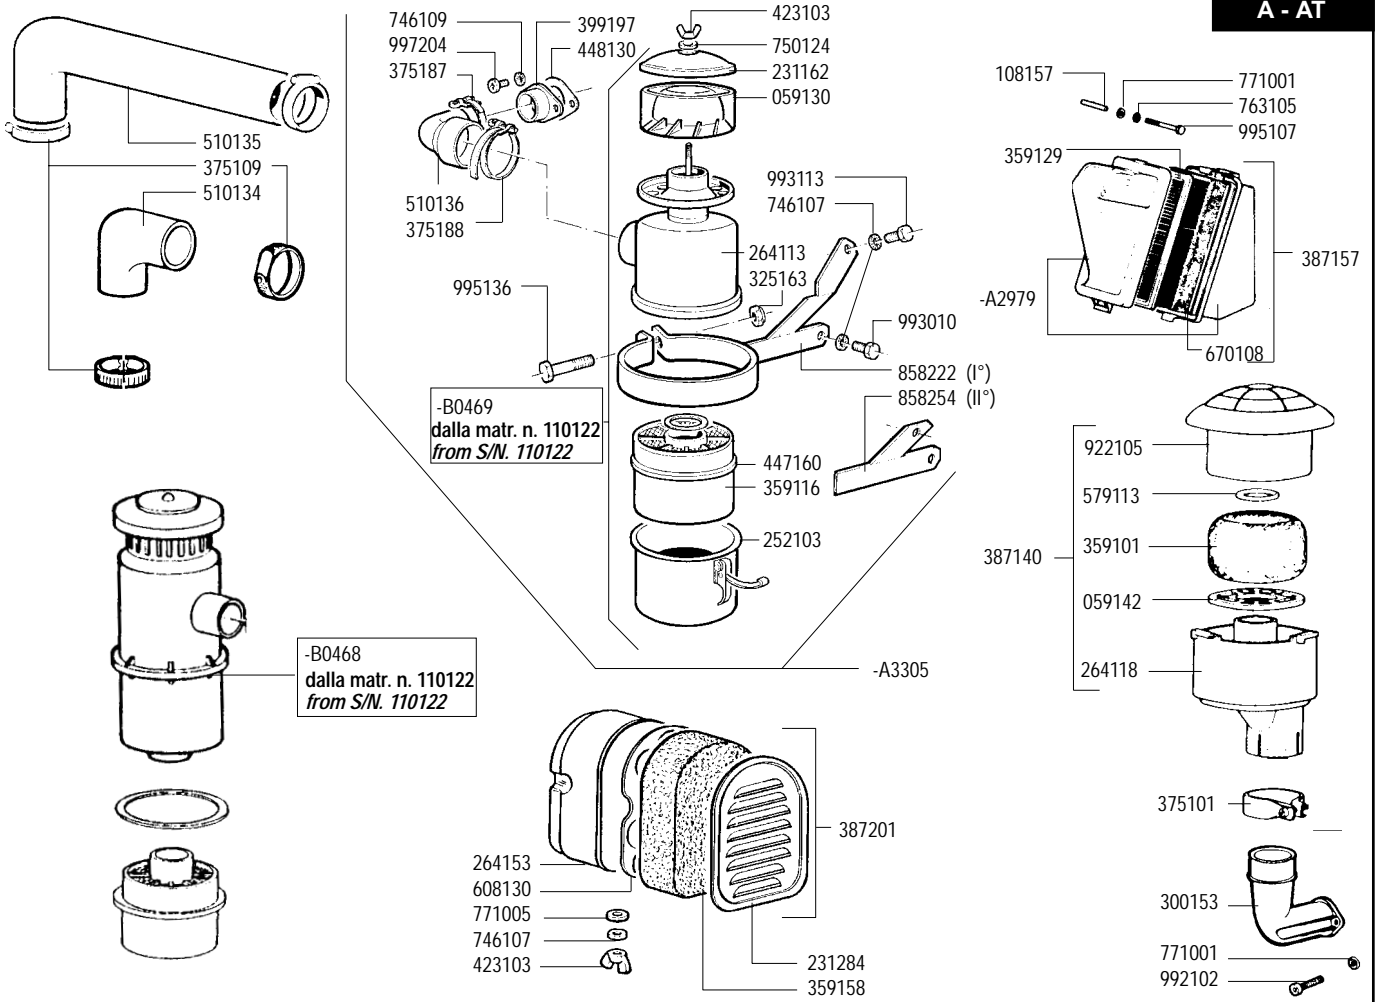

RICAMBI - SPARE PARTS - ERSATZTEILE - PIECES DETACHEES - REPUESTOS