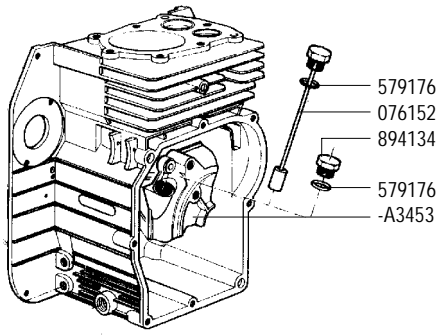

RICAMBI - SPARE PARTS - ERSATZTEILE - PIECES DETACHEES - REPUESTOS

**RICAMBI - SPARE PARTS - ERSATZTEILE - PIECES DETACHEES - REPUESTOS**

- ▲ = con guidavalvola  
with valve guide
- = completo  
complete

A.E. = Avv Elettrico  
E.S. = Electric Start

**RICAMBI - SPARE PARTS - ERSATZTEILE - PIECES DETACHEES - REPUESTOS**

**RICAMBI - SPARE PARTS - ERSATZTEILE - PIECES DETACHEES - REPUESTOS**

**A220**

Valido per le versioni A16009 - A16202  
Valid for spec n.  
-A2742 SHORT BLOCK