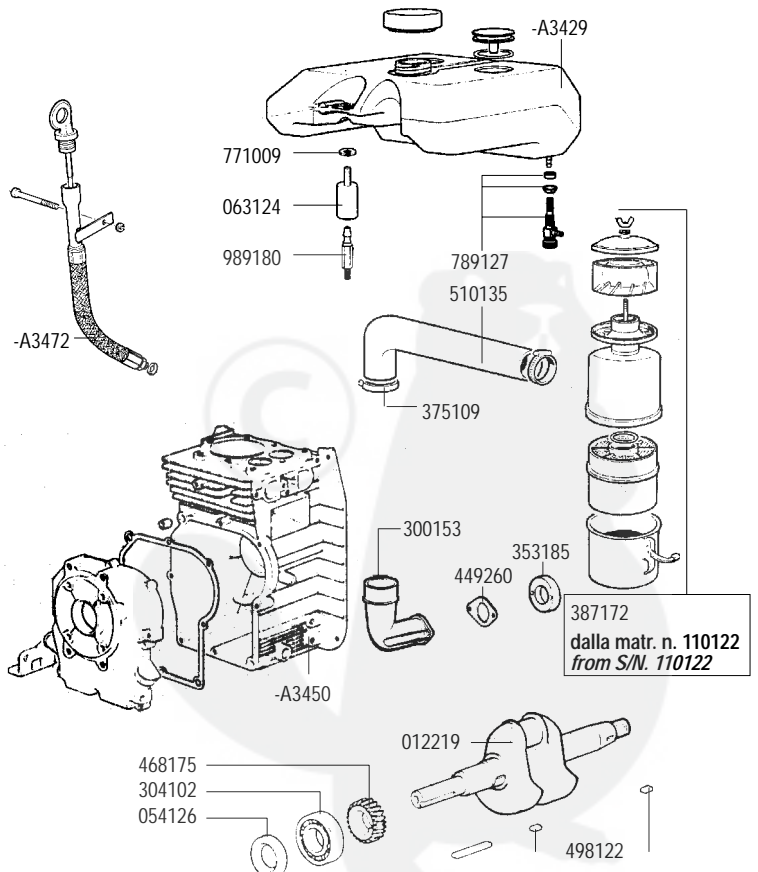

A - AT

**RICAMBI - SPARE PARTS - ERSATZTEILE - PIECES DETACHEES - REPUESTOS**

**A - AT**

	Carburatori Carburetor	dia.	Filtro aria Air cleaner
A 180B	-A3486	- 94	- 387157
	-A3485	- 95	- 387157
	-A3493	- 104	- 387140
A 180 G.E.	-A3485	- 95	- 387157
A 180P	-A3498	- 96	- 387157
A 220B	-A3485	- 95	- 387157
	-A3491	- 100	- 387172
	-A3491	- 100	- 387191
(A16071)	-A3494	- 108	- 387172
(A16115)	-A3495	- 112	- 387172
(A16072)	-A3495	- 112	- 387172
A 220 G.E.	-A3496	- 95	- 387157
A 220P	-A3485	- 95	- 387157
AT 220	155227	- 98	- 387157
	155228	- 102	- 387172

RICAMBI - SPARE PARTS - ERSATZTEILE - PIECES DETACHEES - REPUESTOS

**RICAMBI - SPARE PARTS - ERSATZTEILE - PIECES DETACHEES - REPUESTOS**

- ▲ = con guidavalvola  
with valve guide
- = completo  
complete

A.E. = Avv Elettrico  
E.S. = Electric Start

**RICAMBI - SPARE PARTS - ERSATZTEILE - PIECES DETACHEES - REPUESTOS**

**RICAMBI - SPARE PARTS - ERSATZTEILE - PIECES DETACHEES - REPUESTOS**

**A220**

Valido per le versioni A16009 - A16202  
Valid for spec n.  
-A2742 SHORT BLOCK

Valido per le versioni A16071 - A16264  
Valid for spec n.  
-A2737 SHORT BLOCK

RICAMBI - SPARE PARTS - ERSATZTEILE - PIECES DETACHEES - REPUESTOS