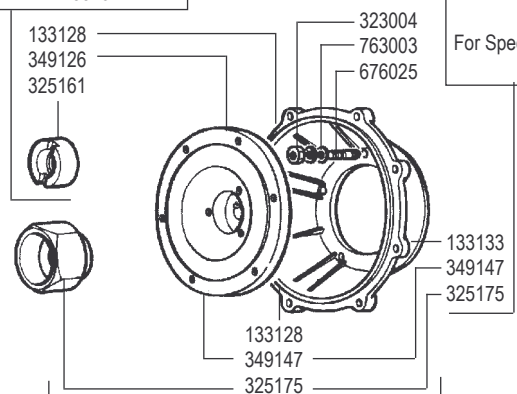

399148 (B&S D. 177,8) ADN 45-48-54-60

399174 (B&S D. 163,5) ADN 45-48-54-60

- ADN 37-43
- ADN 45-48-54-60

RICAMBI - SPARE PARTS - ERSATZTEILE - PIECES DETACHEES - REPUESTOS

Per versioni A13579 / -A6291
A13578
For Spec. N.-A5983
-A5529

Per versioni -A5861
-A5892
For Spec. N.-A6049
-A6255

Per versioni -A5538 / -A5532
For Spec. N.-A5149 / -A5502

Per versioni -A5712 / -A5973
For Spec. N.-A5761

RICAMBI - SPARE PARTS - ERSATZTEILE - PIECES DETACHEES - REPUESTOS

**ADN Testa vecchio tipo fino al N. 2260000
ADN Old type cylinder head up to Serial N. 2260000**

cod -A2729	SHORT BLOCK ADN 37 W
cod -A2734	SHORT BLOCK ADN 43 W
cod -A2730	SHORT BLOCK ADN 45 W
cod -A2732	SHORT BLOCK ADN 48 W
cod -A2731	SHORT BLOCK ADN 54 W
cod -A2733	SHORT BLOCK ADN 60 W