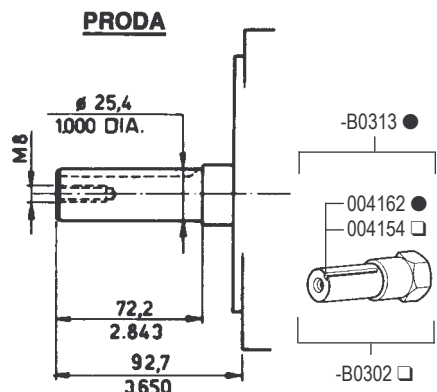

RICAMBI - SPARE PARTS - ERSATZTEILE - PIECES DETACHEES - REPUESTOS

ADN 37-43

PRIMULA

-B0321

PRISMA

-B0301

PRIMO

-B0324

399148 (B&S D. 177,8) ADN 45-48-54-60

399174 (B&S D. 163,5) ADN 45-48-54-60

- ADN 37-43
- ADN 45-48-54-60

RICAMBI - SPARE PARTS - ERSATZTEILE - PIECES DETACHEES - REPUESTOS

Per versioni A13579 / -A6291
A13578
For Spec. N.-A5983
-A5529

**ADN Testa vecchio tipo fino al N. 2260000
ADN Old type cylinder head up to Serial N. 2260000**

cod -A2729	SHORT BLOCK ADN 37 W
cod -A2734	SHORT BLOCK ADN 43 W
cod -A2730	SHORT BLOCK ADN 45 W
cod -A2732	SHORT BLOCK ADN 48 W
cod -A2731	SHORT BLOCK ADN 54 W
cod -A2733	SHORT BLOCK ADN 60 W