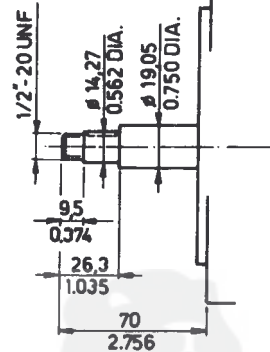

RICAMBI - SPARE PARTS - ERSATZTEILE - PIECES DETACHEES - REPUESTOS

ADN 37-43

PRIMULA

-B0321

PRISMA

-B0301

PRIMO

-B0324

399148 (B&S D. 177,8) ADN 45-48-54-60

399174 (B&S D. 163,5) ADN 45-48-54-60

- ADN 37-43
- ADN 45-48-54-60

RICAMBI - SPARE PARTS - ERSATZTEILE - PIECES DETACHEES - REPUESTOS

Per versioni A13579 / -A6291
A13578
For Spec. N.-A5983
-A5529

**ADN Testa vecchio tipo fino al N. 2260000
ADN Old type cylinder head up to Serial N. 2260000**

cod -A2729	SHORT BLOCK ADN 37 W
cod -A2734	SHORT BLOCK ADN 43 W
cod -A2730	SHORT BLOCK ADN 45 W
cod -A2732	SHORT BLOCK ADN 48 W
cod -A2731	SHORT BLOCK ADN 54 W
cod -A2733	SHORT BLOCK ADN 60 W