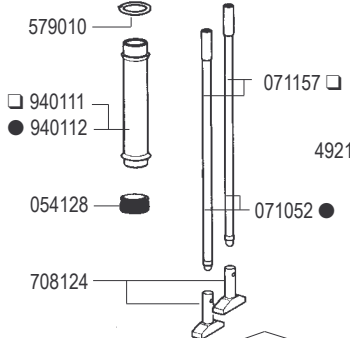

ADN W - VW

ADN Testa nuova dal N 2260001 - ADN New type cylinder head from Serial N 2260001

cod. -B0369 SHORT BLOCK ADN 37 W
 cod. -B0371 SHORT BLOCK ADN 43 W
 cod. -B0373 SHORT BLOCK ADN 45 W

cod. -B0374 SHORT BLOCK ADN 48 W
 cod. -B0375 SHORT BLOCK ADN 54 W

RICAMBI - SPARE PARTS - ERSATZTEILE - PIECES DETACHEES - REPUESTOS

- ADN 37-43
- ADN 45-48-54-60

RICAMBI - SPARE PARTS - ERSATZTEILE - PIECES DETACHEES - REPUESTOS

- ADN 37-43
- ADN 45-48-54-60

RICAMBI - SPARE PARTS - ERSATZTEILE - PIECES DETACHEES - REPUESTOS

399148 (B&S D. 177,8) ADN 45-48-54-60

399174 (B&S D. 163,5) ADN 45-48-54-60

- ADN 37-43
- ADN 45-48-54-60

RICAMBI - SPARE PARTS - ERSATZTEILE - PIECES DETACHEES - REPUESTOS

Per versioni A13579 / -A6291
A13578
For Spec. N.-A5983
-A5529

**ADN Testa vecchio tipo fino al N. 2260000
ADN Old type cylinder head up to Serial N. 2260000**

cod -A2729	SHORT BLOCK ADN 37 W
cod -A2734	SHORT BLOCK ADN 43 W
cod -A2730	SHORT BLOCK ADN 45 W
cod -A2732	SHORT BLOCK ADN 48 W
cod -A2731	SHORT BLOCK ADN 54 W
cod -A2733	SHORT BLOCK ADN 60 W