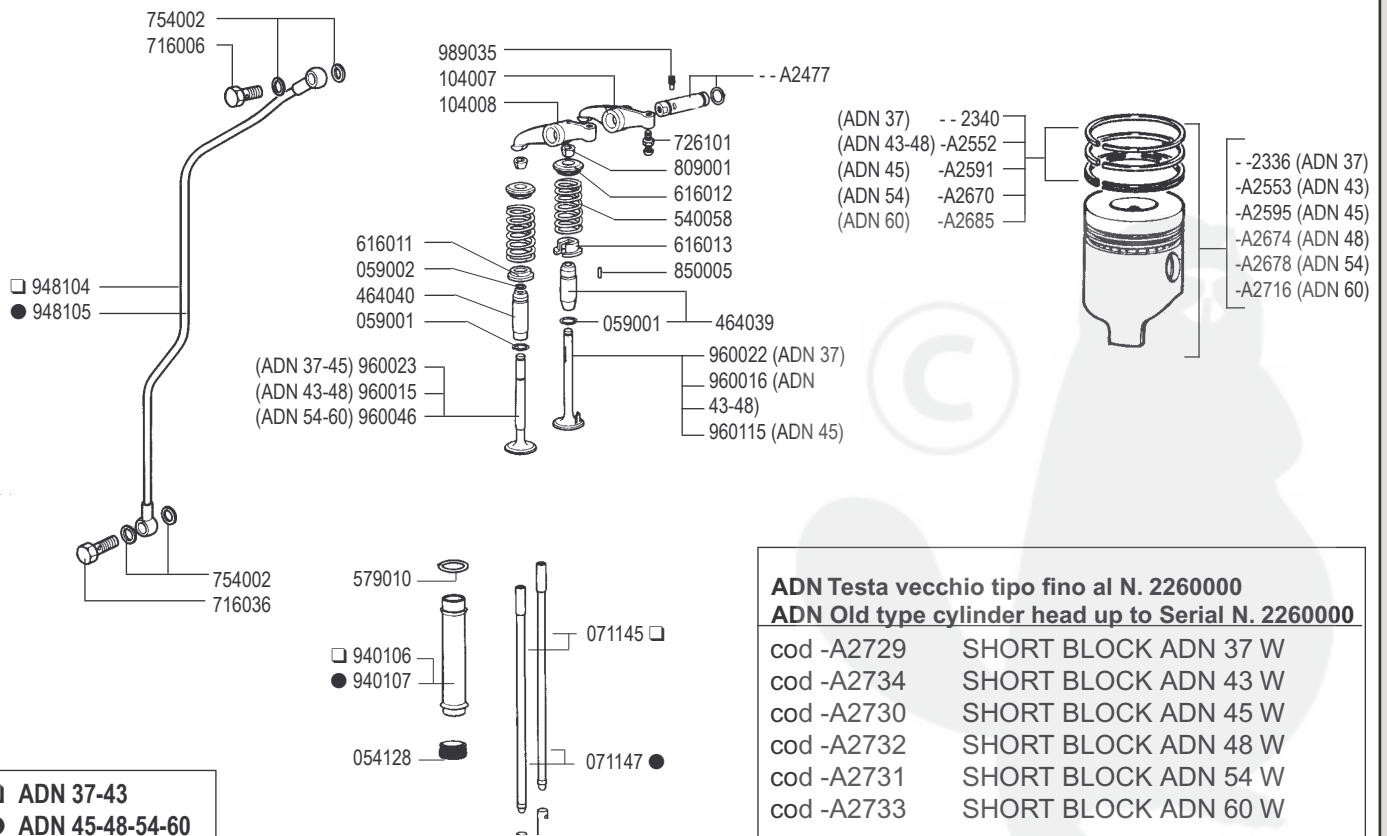

Per versioni -A5861
-A5892
For Spec. N.-A6049
-A6255

Per versioni -A5538 / -A5532
For Spec. N.-A5149 / -A5502

Per versioni -A5712 / -A5973
For Spec. N.-A5761

RICAMBI - SPARE PARTS - ERSATZTEILE - PIECES DETACHEES - REPUESTOS

**ADN Testa vecchio tipo fino al N. 2260000
ADN Old type cylinder head up to Serial N. 2260000**

cod -A2729	SHORT BLOCK ADN 37 W
cod -A2734	SHORT BLOCK ADN 43 W
cod -A2730	SHORT BLOCK ADN 45 W
cod -A2732	SHORT BLOCK ADN 48 W
cod -A2731	SHORT BLOCK ADN 54 W
cod -A2733	SHORT BLOCK ADN 60 W