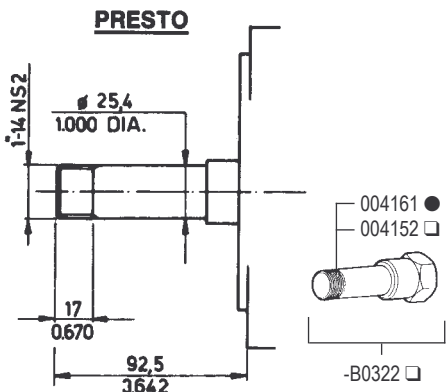

- ADN 37-43
- ADN 45-48-54-60

RICAMBI - SPARE PARTS - ERSATZTEILE - PIECES DETACHEES - REPUESTOS

- ADN 37-43
- ADN 45-48-54-60

RICAMBI - SPARE PARTS - ERSATZTEILE - PIECES DETACHEES - REPUESTOS

- ADN 37-43
- ADN 45-48-54-60

RICAMBI - SPARE PARTS - ERSATZTEILE - PIECES DETACHEES - REPUESTOS

ADN 37-43

PRIMULA

-B0321

PRISMA

-B0301

PRIMO

-B0324

399148 (B&S D. 177,8) ADN 45-48-54-60

399174 (B&S D. 163,5) ADN 45-48-54-60

- ADN 37-43
- ADN 45-48-54-60

RICAMBI - SPARE PARTS - ERSATZTEILE - PIECES DETACHEES - REPUESTOS

Per versioni A13579 / -A6291
A13578
For Spec. N.-A5983
-A5529

**ADN Testa vecchio tipo fino al N. 2260000
ADN Old type cylinder head up to Serial N. 2260000**

cod -A2729	SHORT BLOCK ADN 37 W
cod -A2734	SHORT BLOCK ADN 43 W
cod -A2730	SHORT BLOCK ADN 45 W
cod -A2732	SHORT BLOCK ADN 48 W
cod -A2731	SHORT BLOCK ADN 54 W
cod -A2733	SHORT BLOCK ADN 60 W