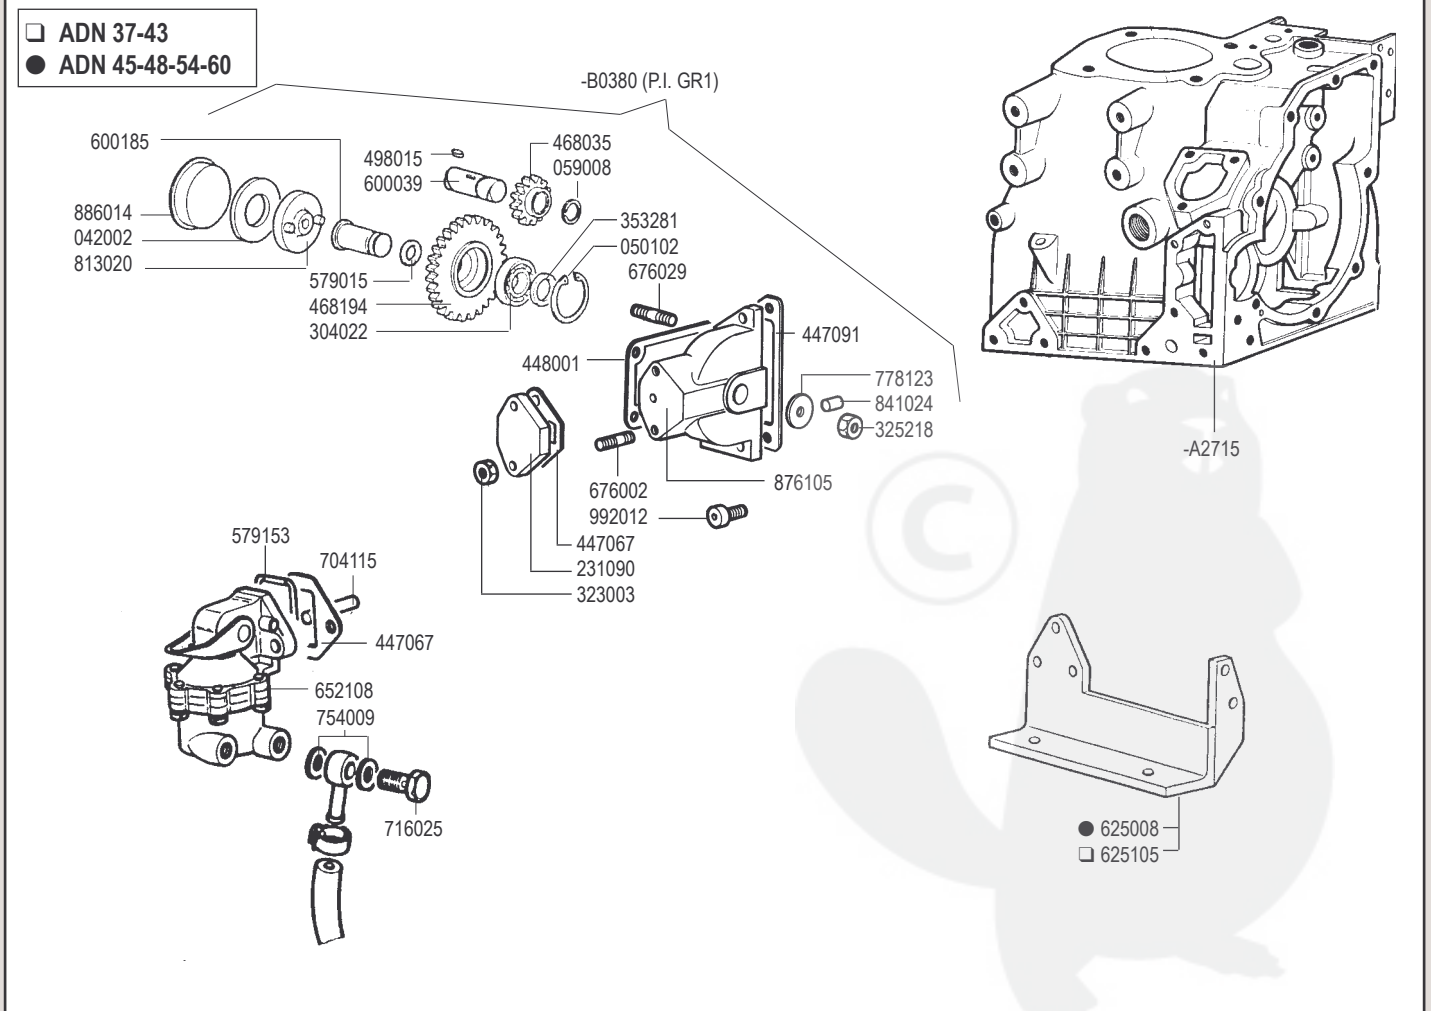

- ADN 37-43
- ADN 45-48-54-60

RICAMBI - SPARE PARTS - ERSATZTEILE - PIECES DETACHEES - REPUESTOS

- ADN 37-43
- ADN 45-48-54-60

RICAMBI - SPARE PARTS - ERSATZTEILE - PIECES DETACHEES - REPUESTOS

- ADN 37-43
- ADN 45-48-54-60

**ADN Testa vecchio tipo fino al N. 2260000
ADN Old type cylinder head up to Serial N. 2260000**

cod -A2729	SHORT BLOCK ADN 37 W
cod -A2734	SHORT BLOCK ADN 43 W
cod -A2730	SHORT BLOCK ADN 45 W
cod -A2732	SHORT BLOCK ADN 48 W
cod -A2731	SHORT BLOCK ADN 54 W
cod -A2733	SHORT BLOCK ADN 60 W