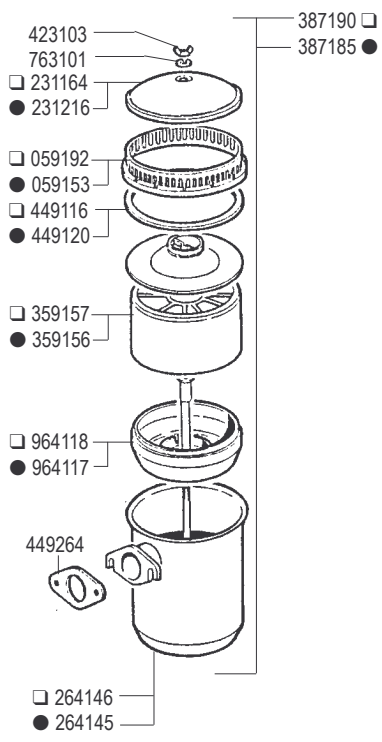

RICAMBI - SPARE PARTS - ERSATZTEILE - PIECES DETACHEES - REPUESTOS

- ADN 37-43
- ADN 45-48-54-60