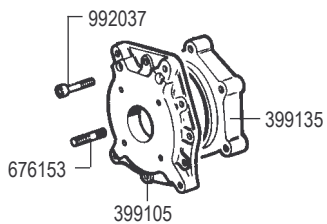

RICAMBI - SPARE PARTS - ERSATZTEILE - PIECES DETACHEES - REPUESTOS

ADN 37-43

PRIMULA

-B0321

PRISMA

-B0301

PRIMO

-B0324

399148 (B&S D. 177,8) ADN 45-48-54-60

399174 (B&S D. 163,5) ADN 45-48-54-60

- ADN 37-43
- ADN 45-48-54-60

RICAMBI - SPARE PARTS - ERSATZTEILE - PIECES DETACHEES - REPUESTOS

Per versioni A13579 / -A6291
A13578
For Spec. N.-A5983
-A5529

**ADN Testa vecchio tipo fino al N. 2260000
ADN Old type cylinder head up to Serial N. 2260000**

cod -A2729	SHORT BLOCK ADN 37 W
cod -A2734	SHORT BLOCK ADN 43 W
cod -A2730	SHORT BLOCK ADN 45 W
cod -A2732	SHORT BLOCK ADN 48 W
cod -A2731	SHORT BLOCK ADN 54 W
cod -A2733	SHORT BLOCK ADN 60 W