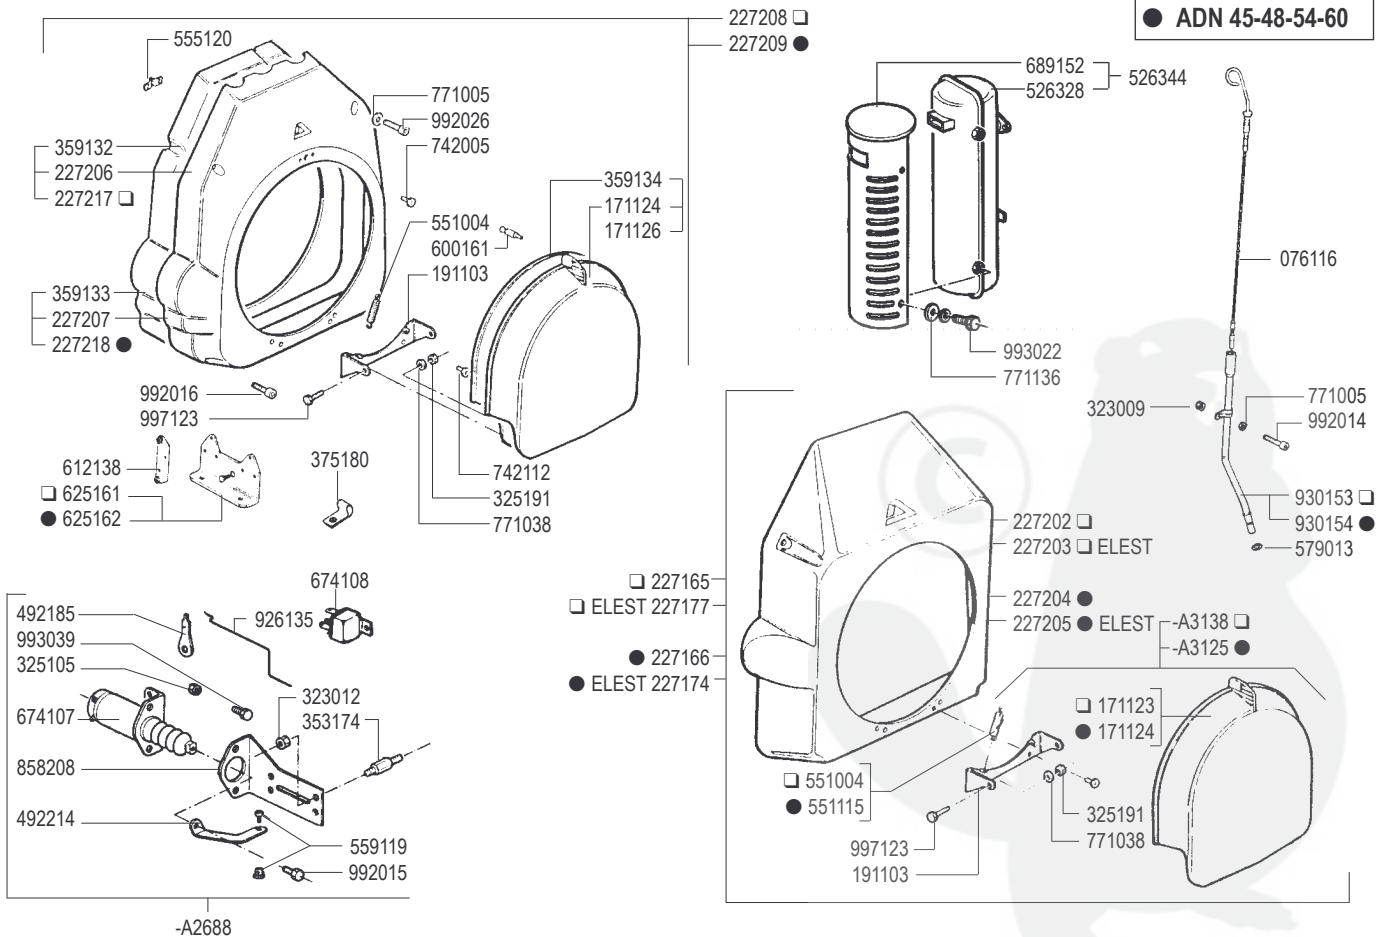

- ADN 37-43
- ADN 45-48-54-60

- ADN 37-43
- ADN 45-48-54-60

Per versioni lente 1500-1800-2400 G/min. - For low speed version 1500-1800-2400 RPM

RICAMBI - SPARE PARTS - ERSATZTEILE - PIECES DETACHEES - REPUESTOS

- ADN 37-43
- ADN 45-48-54-60

RICAMBI - SPARE PARTS - ERSATZTEILE - PIECES DETACHEES - REPUESTOS

- ADN 37-43
- ADN 45-48-54-60

RICAMBI - SPARE PARTS - ERSATZTEILE - PIECES DETACHEES - REPUESTOS

- ADN 37-43
- ADN 45-48-54-60

**ADN Testa vecchio tipo fino al N. 2260000
ADN Old type cylinder head up to Serial N. 2260000**

cod -A2729	SHORT BLOCK ADN 37 W
cod -A2734	SHORT BLOCK ADN 43 W
cod -A2730	SHORT BLOCK ADN 45 W
cod -A2732	SHORT BLOCK ADN 48 W
cod -A2731	SHORT BLOCK ADN 54 W
cod -A2733	SHORT BLOCK ADN 60 W