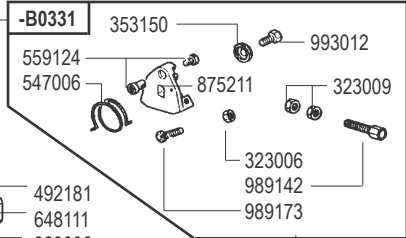

RICAMBI - SPARE PARTS - ERSATZTEILE - PIECES DETACHEES - REPUESTOS

- ADN 37-43
- ADN 45-48-54-60

RICAMBI - SPARE PARTS - ERSATZTEILE - PIECES DETACHEES - REPUESTOS

- ADN 37-43
- ADN 45-48-54-60

RICAMBI - SPARE PARTS - ERSATZTEILE - PIECES DETACHEES - REPUESTOS

- ADN 37-43
- ADN 45-48-54-60

- ADN 37-43
- ADN 45-48-54-60

Per versioni lente 1500-1800-2400 G/min. - For low speed version 1500-1800-2400 RPM

RICAMBI - SPARE PARTS - ERSATZTEILE - PIECES DETACHEES - REPUESTOS

**ADN Testa vecchio tipo fino al N. 2260000
ADN Old type cylinder head up to Serial N. 2260000**

cod -A2729	SHORT BLOCK ADN 37 W
cod -A2734	SHORT BLOCK ADN 43 W
cod -A2730	SHORT BLOCK ADN 45 W
cod -A2732	SHORT BLOCK ADN 48 W
cod -A2731	SHORT BLOCK ADN 54 W
cod -A2733	SHORT BLOCK ADN 60 W