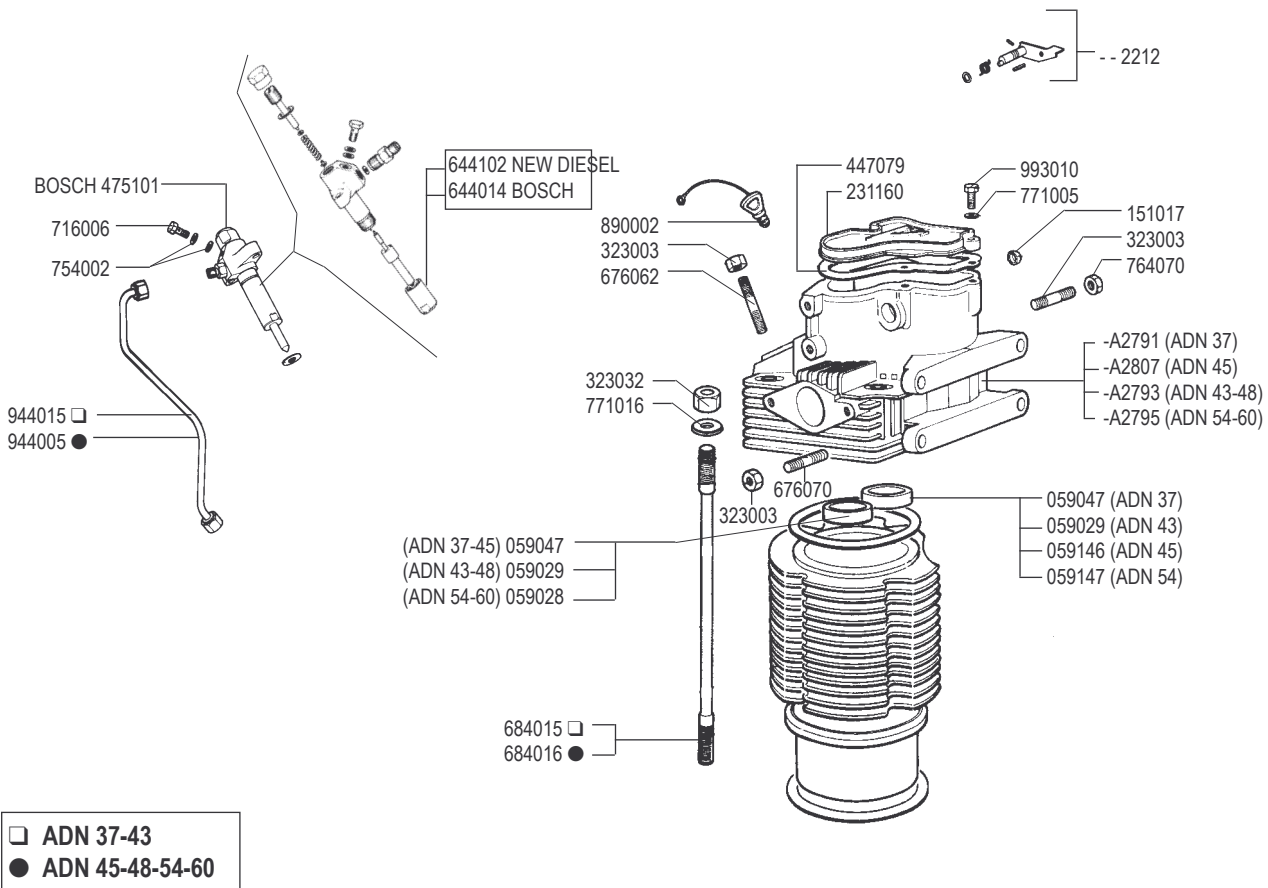

399148 (B&S D. 177,8) ADN 45-48-54-60

399174 (B&S D. 163,5) ADN 45-48-54-60

- ADN 37-43
- ADN 45-48-54-60

RICAMBI - SPARE PARTS - ERSATZTEILE - PIECES DETACHEES - REPUESTOS

Per versioni A13579 / -A6291
A13578
For Spec. N.-A5983
-A5529

Per versioni -A5861
-A5892
For Spec. N.-A6049
-A6255

Per versioni -A5538 / -A5532
For Spec. N.-A5149 / -A5502

Per versioni -A5712 / -A5973
For Spec. N.-A5761

RICAMBI - SPARE PARTS - ERSATZTEILE - PIECES DETACHEES - REPUESTOS

**ADN Testa vecchio tipo fino al N. 2260000
ADN Old type cylinder head up to Serial N. 2260000**

cod -A2729	SHORT BLOCK ADN 37 W
cod -A2734	SHORT BLOCK ADN 43 W
cod -A2730	SHORT BLOCK ADN 45 W
cod -A2732	SHORT BLOCK ADN 48 W
cod -A2731	SHORT BLOCK ADN 54 W
cod -A2733	SHORT BLOCK ADN 60 W