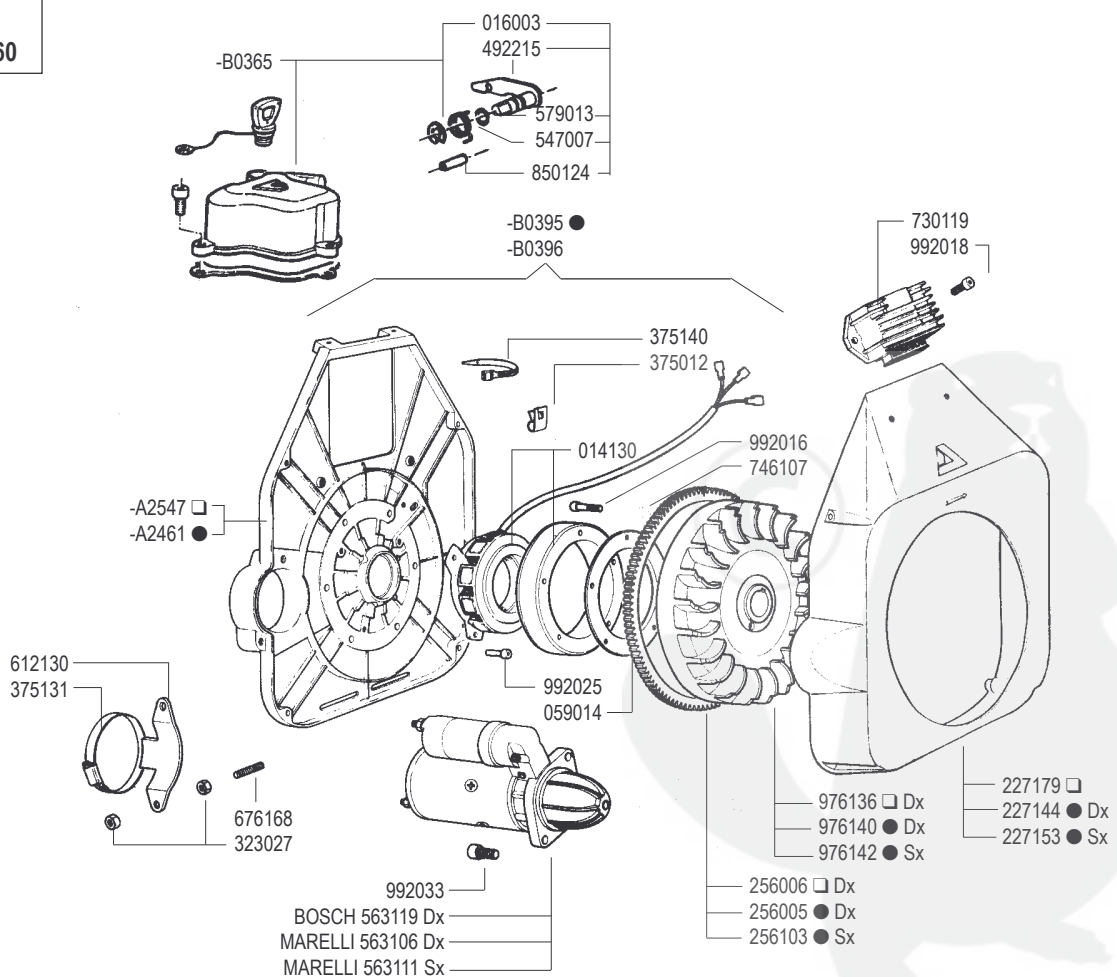

- ADN 37-43
- ADN 45-48-54-60

- ADN 37-43
- ADN 45-48-54-60

Per versioni lente 1500-1800-2400 G/min. - For low speed version 1500-1800-2400 RPM

RICAMBI - SPARE PARTS - ERSATZTEILE - PIECES DETACHEES - REPUESTOS

**ADN Testa vecchio tipo fino al N. 2260000
ADN Old type cylinder head up to Serial N. 2260000**

cod -A2729	SHORT BLOCK ADN 37 W
cod -A2734	SHORT BLOCK ADN 43 W
cod -A2730	SHORT BLOCK ADN 45 W
cod -A2732	SHORT BLOCK ADN 48 W
cod -A2731	SHORT BLOCK ADN 54 W
cod -A2733	SHORT BLOCK ADN 60 W