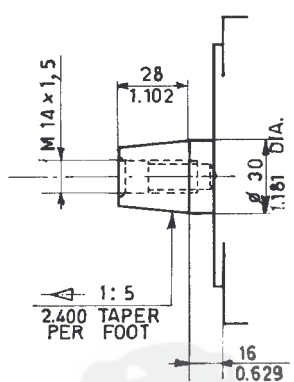

- ADN 37-43
- ADN 45-48-54-60

RICAMBI - SPARE PARTS - ERSATZTEILE - PIECES DETACHEES - REPUESTOS

- ADN 37-43
- ADN 45-48-54-60

RICAMBI - SPARE PARTS - ERSATZTEILE - PIECES DETACHEES - REPUESTOS

- ADN 37-43
- ADN 45-48-54-60

399148 (B&S D. 177,8) ADN 45-48-54-60

399174 (B&S D. 163,5) ADN 45-48-54-60

- ADN 37-43
- ADN 45-48-54-60

RICAMBI - SPARE PARTS - ERSATZTEILE - PIECES DETACHEES - REPUESTOS

Per versioni A13579 / -A6291
A13578
For Spec. N.-A5983
-A5529

**ADN Testa vecchio tipo fino al N. 2260000
ADN Old type cylinder head up to Serial N. 2260000**

cod -A2729	SHORT BLOCK ADN 37 W
cod -A2734	SHORT BLOCK ADN 43 W
cod -A2730	SHORT BLOCK ADN 45 W
cod -A2732	SHORT BLOCK ADN 48 W
cod -A2731	SHORT BLOCK ADN 54 W
cod -A2733	SHORT BLOCK ADN 60 W