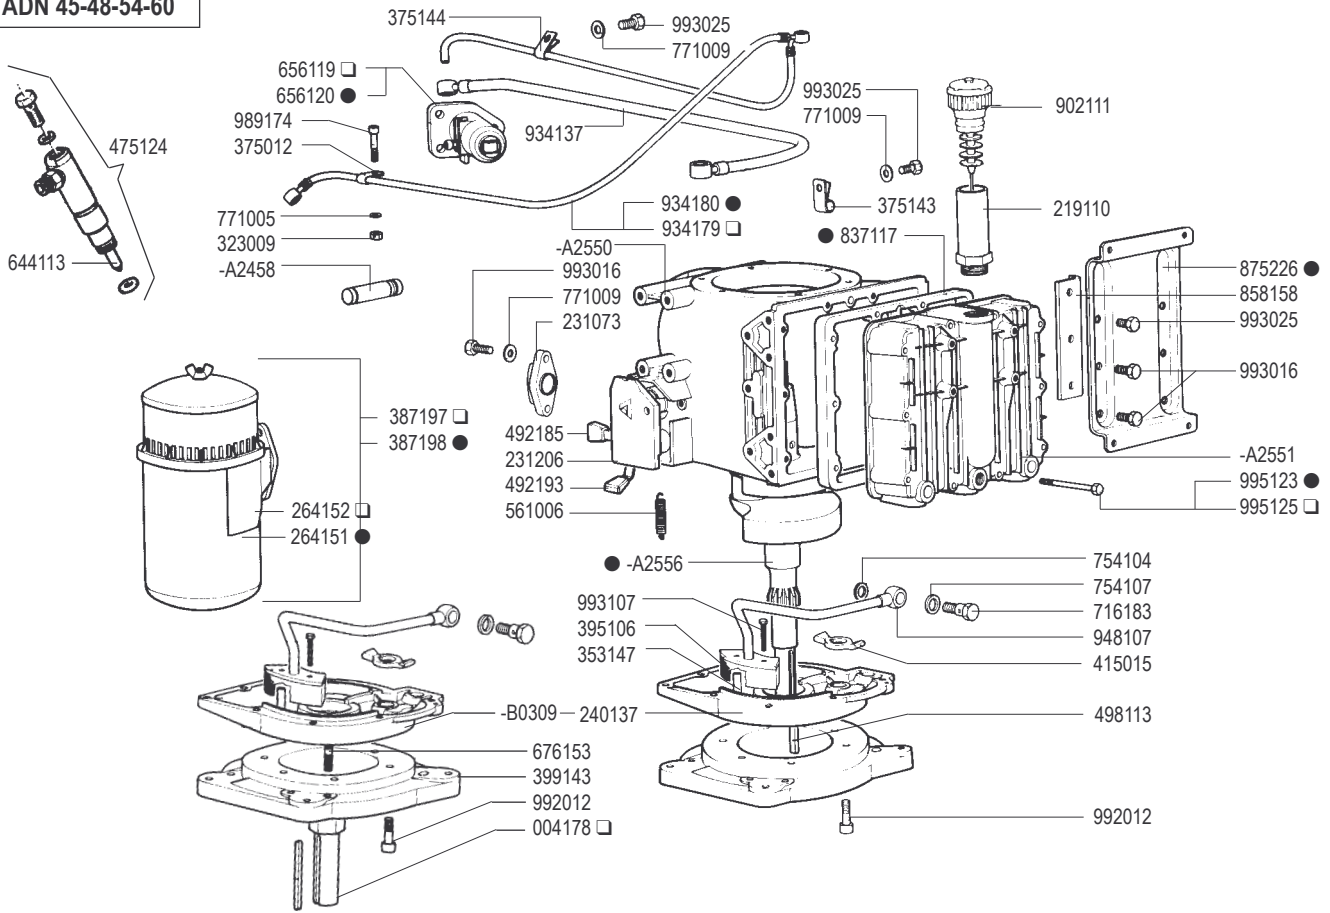

- ADN 37-43
- ADN 45-48-54-60

- ADN 37-43
- ADN 45-48-54-60

Per versioni lente 1500-1800-2400 G/min. - For low speed version 1500-1800-2400 RPM

RICAMBI - SPARE PARTS - ERSATZTEILE - PIECES DETACHEES - REPUESTOS

- ADN 37-43
- ADN 45-48-54-60

RICAMBI - SPARE PARTS - ERSATZTEILE - PIECES DETACHEES - REPUESTOS

- ADN 37-43
- ADN 45-48-54-60

RICAMBI - SPARE PARTS - ERSATZTEILE - PIECES DETACHEES - REPUESTOS

- ADN 37-43
- ADN 45-48-54-60

399148 (B&S D. 177,8) ADN 45-48-54-60

399174 (B&S D. 163,5) ADN 45-48-54-60

- ADN 37-43
- ADN 45-48-54-60

RICAMBI - SPARE PARTS - ERSATZTEILE - PIECES DETACHEES - REPUESTOS

Per versioni A13579 / -A6291
A13578
For Spec. N.-A5983
-A5529

**ADN Testa vecchio tipo fino al N. 2260000
ADN Old type cylinder head up to Serial N. 2260000**

cod -A2729	SHORT BLOCK ADN 37 W
cod -A2734	SHORT BLOCK ADN 43 W
cod -A2730	SHORT BLOCK ADN 45 W
cod -A2732	SHORT BLOCK ADN 48 W
cod -A2731	SHORT BLOCK ADN 54 W
cod -A2733	SHORT BLOCK ADN 60 W