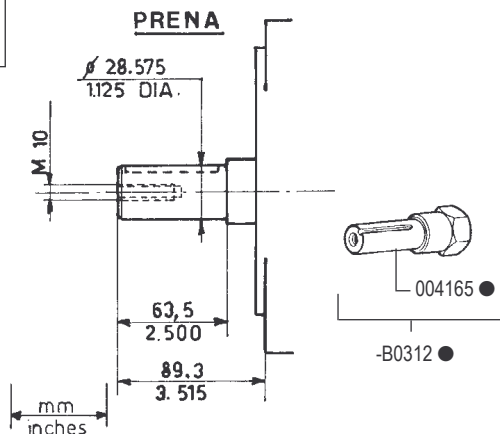

RICAMBI - SPARE PARTS - ERSATZTEILE - PIECES DETACHEES - REPUESTOS

ADN 37-43

PRIMULA

-B0321

PRISMA

-B0301

PRIMO

-B0324

399148 (B&S D. 177,8) ADN 45-48-54-60

399174 (B&S D. 163,5) ADN 45-48-54-60

- ADN 37-43
- ADN 45-48-54-60

RICAMBI - SPARE PARTS - ERSATZTEILE - PIECES DETACHEES - REPUESTOS

Per versioni A13579 / -A6291
A13578
For Spec. N.-A5983
-A5529

**ADN Testa vecchio tipo fino al N. 2260000
ADN Old type cylinder head up to Serial N. 2260000**

cod -A2729	SHORT BLOCK ADN 37 W
cod -A2734	SHORT BLOCK ADN 43 W
cod -A2730	SHORT BLOCK ADN 45 W
cod -A2732	SHORT BLOCK ADN 48 W
cod -A2731	SHORT BLOCK ADN 54 W
cod -A2733	SHORT BLOCK ADN 60 W