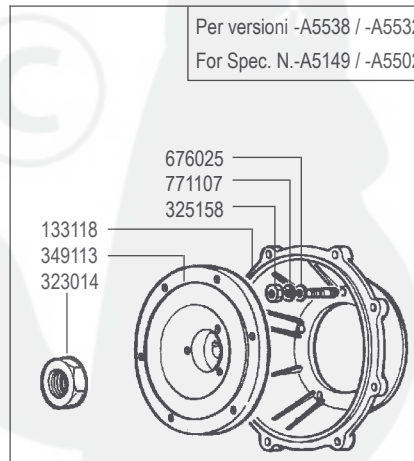

399148 (B&S D. 177,8) ADN 45-48-54-60

399174 (B&S D. 163,5) ADN 45-48-54-60

- ADN 37-43
- ADN 45-48-54-60

RICAMBI - SPARE PARTS - ERSATZTEILE - PIECES DETACHEES - REPUESTOS

Per versioni A13579 / -A6291
A13578
For Spec. N.-A5983
-A5529

Per versioni -A5861
-A5892
For Spec. N.-A6049
-A6255

Per versioni -A5538 / -A5532
For Spec. N.-A5149 / -A5502

Per versioni -A5712 / -A5973
For Spec. N.-A5761

RICAMBI - SPARE PARTS - ERSATZTEILE - PIECES DETACHEES - REPUESTOS

**ADN Testa vecchio tipo fino al N. 2260000
ADN Old type cylinder head up to Serial N. 2260000**

cod -A2729	SHORT BLOCK ADN 37 W
cod -A2734	SHORT BLOCK ADN 43 W
cod -A2730	SHORT BLOCK ADN 45 W
cod -A2732	SHORT BLOCK ADN 48 W
cod -A2731	SHORT BLOCK ADN 54 W
cod -A2733	SHORT BLOCK ADN 60 W