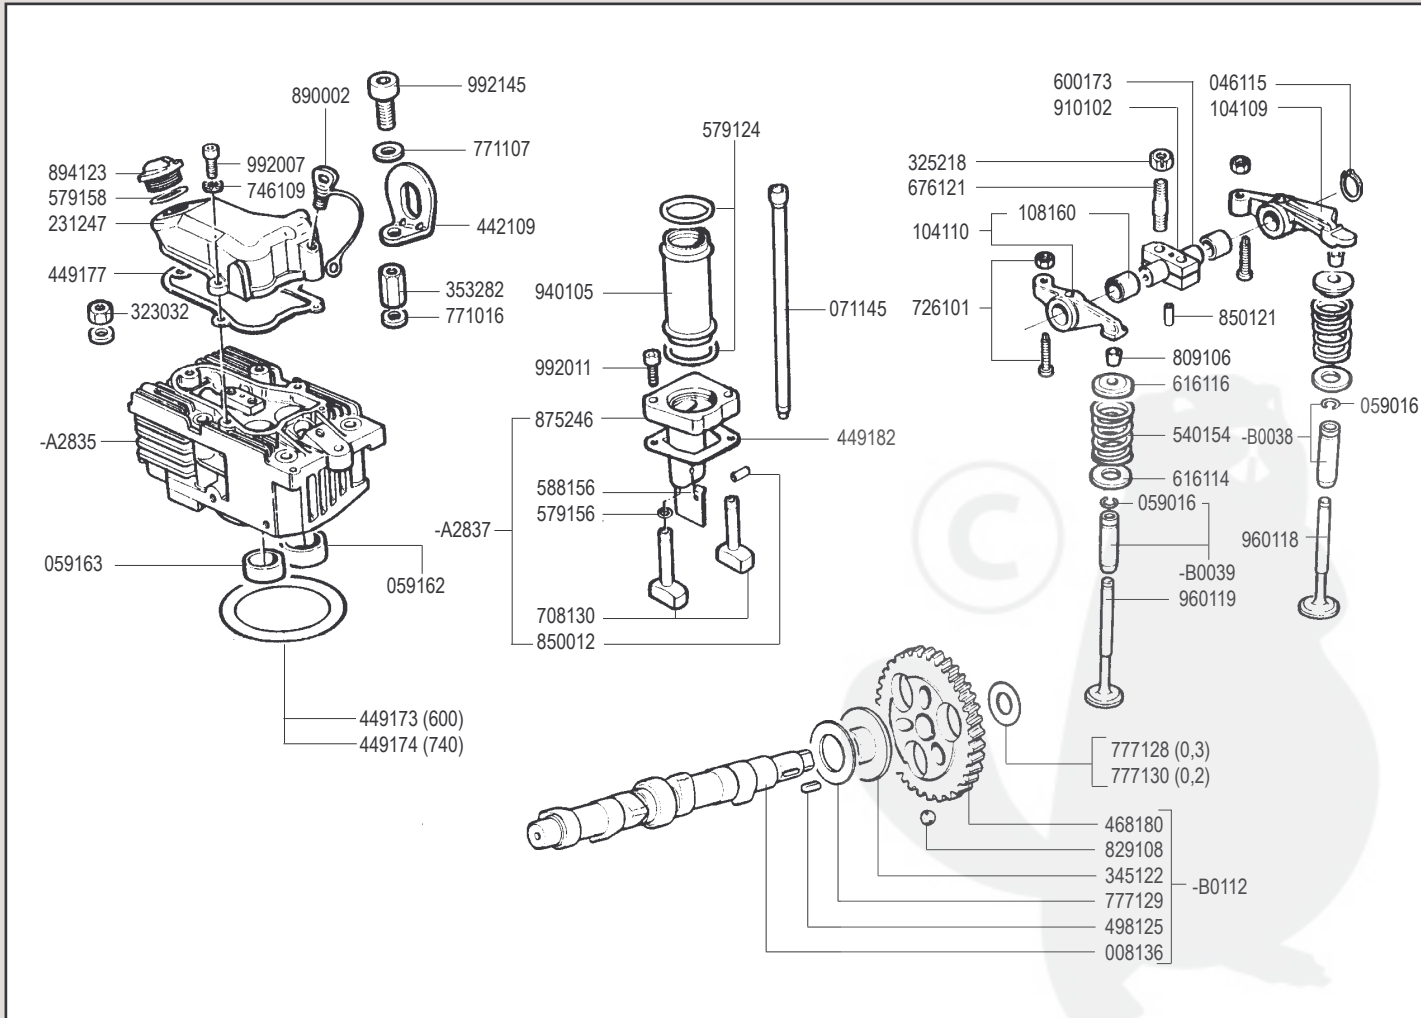

# ADX 600 - 740 ADX 742

cod. -B0118 SHORT BLOCK ADX 600  
cod. -B0119 SHORT BLOCK ADX 740  
cod. -B0120 SHORT BLOCK ADX 742 Sx

**RICAMBI - SPARE PARTS - ERSATZTEILE - PIECES DETACHEES - REPUESTOS**

608124  
588158  
325105

325084  
771028  
696172  
734151  
A.E./E.S. 976209  
A.A./R.S. 976230

994001

588183  
296168

588182

-B0108 (600)  
-B0109 (740-742)

875250

992007  
227224  
993016  
746108

A.E. = Avviamento Elettrico - E.S. = Electric Start  
A.A. = Avviamento Autoavvolgente - R.S. = Rope Start

**RICAMBI - SPARE PARTS - ERSATZTEILE - PIECES DETACHEES - REPUESTOS**

-A2874

676170  
746108  
323027  
215124

992111  
746108  
992109

449195  
215101

449265

-B0135

264136

387169

359131

449265  
449170

120137  
120136

RICAMBI - SPARE PARTS - ERSATZTEILE - PIECES DETACHEES - REPUESTOS

**RICAMBI - SPARE PARTS - ERSATZTEILE - PIECES DETACHEES - REPUESTOS**

**RICAMBI - SPARE PARTS - ERSATZTEILE - PIECES DETACHEES - REPUESTOS**