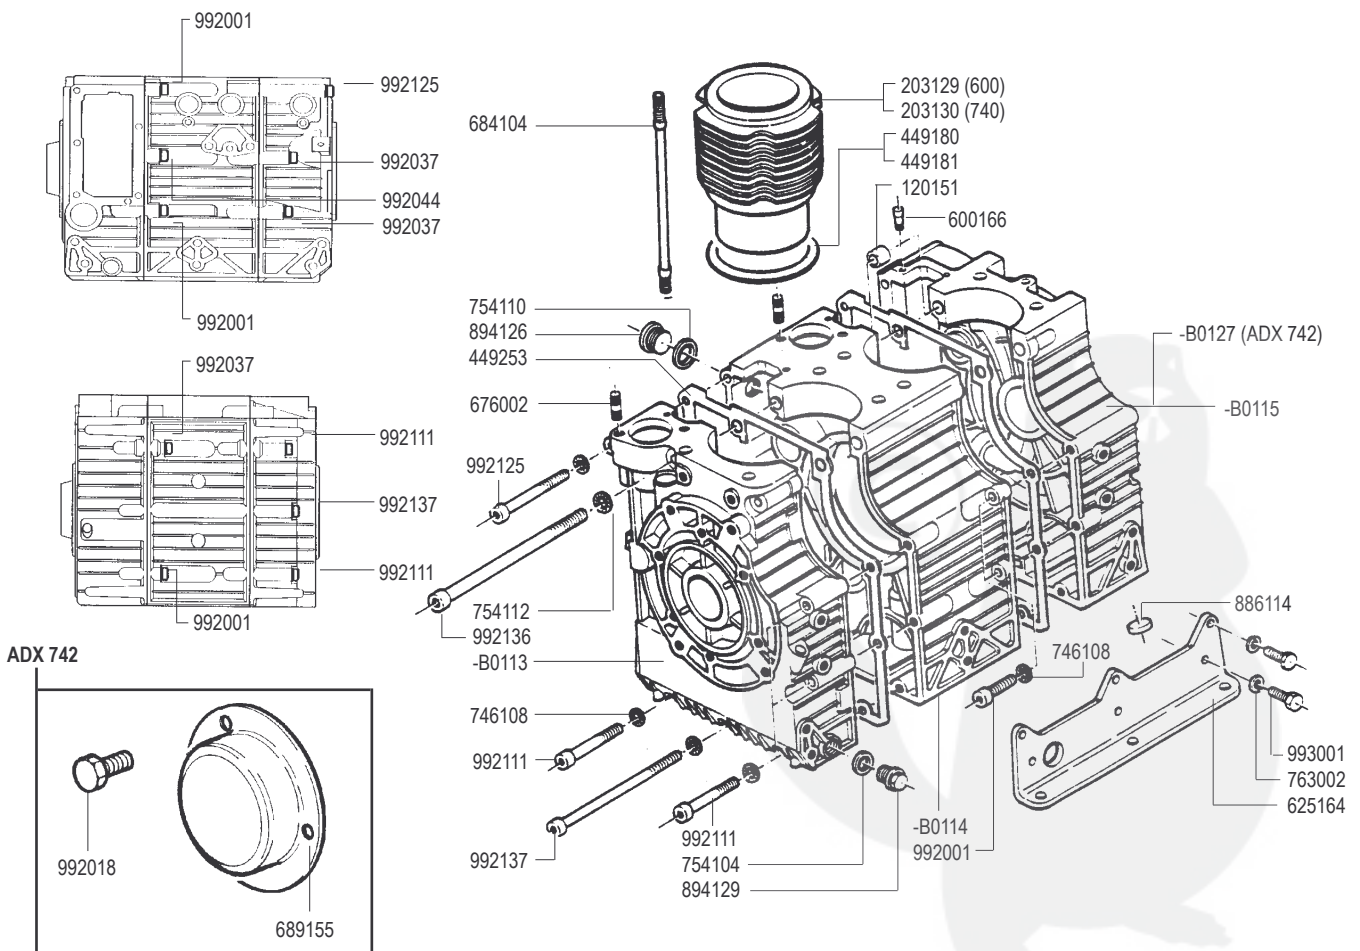

# ADX 600 - 740 ADX 742

cod. -B0118 SHORT BLOCK ADX 600  
cod. -B0119 SHORT BLOCK ADX 740  
cod. -B0120 SHORT BLOCK ADX 742 Sx

**RICAMBI - SPARE PARTS - ERSATZTEILE - PIECES DETACHEES - REPUESTOS**

608124  
588158  
325105

325084  
771028  
696172  
734151  
A.E./E.S. 976209  
A.A./R.S. 976230

994001

588183  
296168

588182

-B0108 (600)  
-B0109 (740-742)

875250

992007  
227224  
993016  
746108

A.E. = Avviamento Elettrico - E.S. = Electric Start  
A.A. = Avviamento Autoavvolgente - R.S. = Rope Start

**RICAMBI - SPARE PARTS - ERSATZTEILE - PIECES DETACHEES - REPUESTOS**

-A2874

676170  
746108  
323027  
215124

992111  
746108  
992109

449195  
215101

449265

-B0135

264136