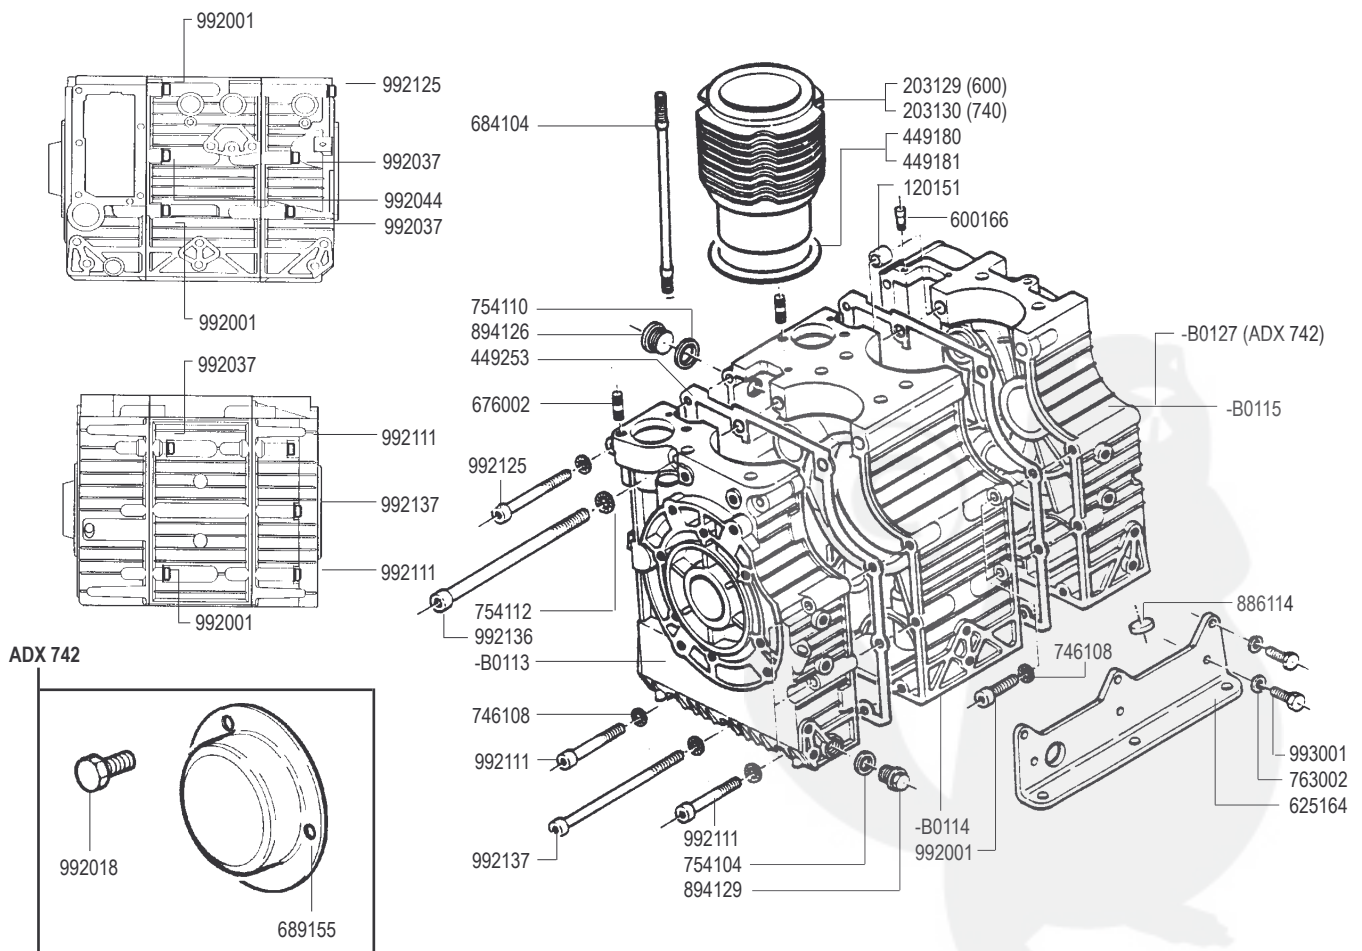

ADX 600 - 740 ADX 742

cod. -B0118 SHORT BLOCK ADX 600
 cod. -B0119 SHORT BLOCK ADX 740
 cod. -B0120 SHORT BLOCK ADX 742 Sx

RICAMBI - SPARE PARTS - ERSATZTEILE - PIECES DETACHEES - REPUESTOS

608124
588158
325105

325084
771028
696172
734151
A.E./E.S. 976209
A.A./R.S. 976230

994001

588183
296168

588182

-B0108 (600)
-B0109 (740-742)

875250

992007
227224
993016
746108

A.E. = Avviamento Elettrico - E.S. = Electric Start
A.A. = Avviamento Autoavvolgente - R.S. = Rope Start

RICAMBI - SPARE PARTS - ERSATZTEILE - PIECES DETACHEES - REPUESTOS

-A2874

676170
746108
323027
215124

992111
746108
992109

449195
215101

449265

-B0135

264136