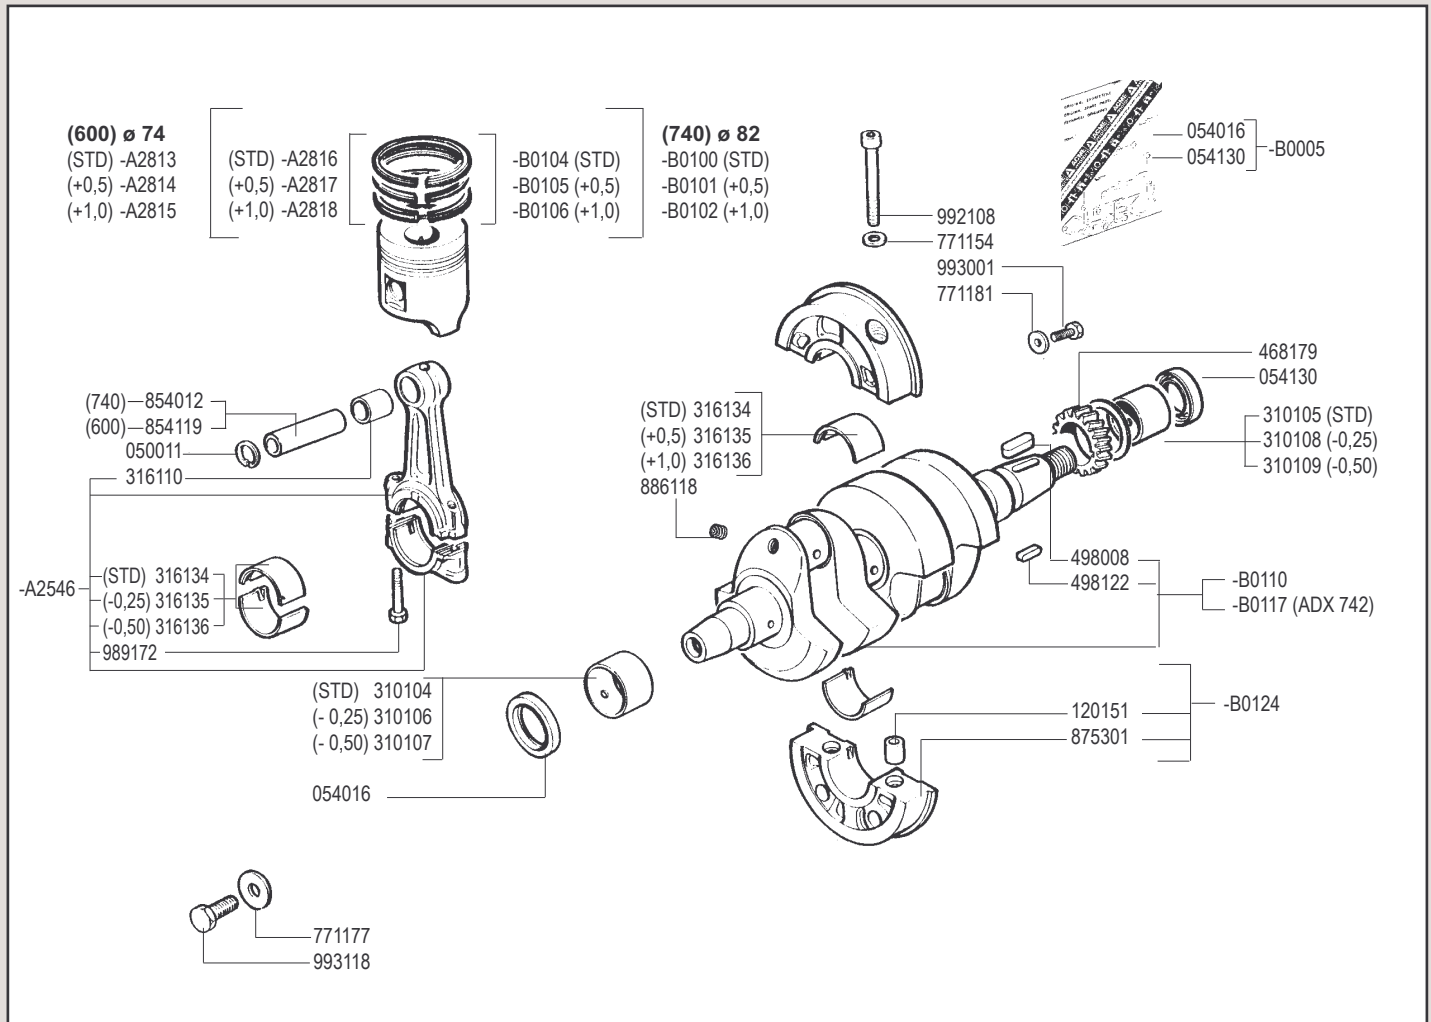

ADX 600 - 740 ADX 742

cod. -B0118 SHORT BLOCK ADX 600
 cod. -B0119 SHORT BLOCK ADX 740
 cod. -B0120 SHORT BLOCK ADX 742 Sx

RICAMBI - SPARE PARTS - ERSATZTEILE - PIECES DETACHEES - REPUESTOS

608124
588158
325105

325084
771028
696172
734151
A.E./E.S. 976209
A.A./R.S. 976230

994001

588183
296168

588182

-B0108 (600)
-B0109 (740-742)

875250

992007
227224
993016
746108

A.E. = Avviamento Elettrico - E.S. = Electric Start
A.A. = Avviamento Autoavvolgente - R.S. = Rope Start