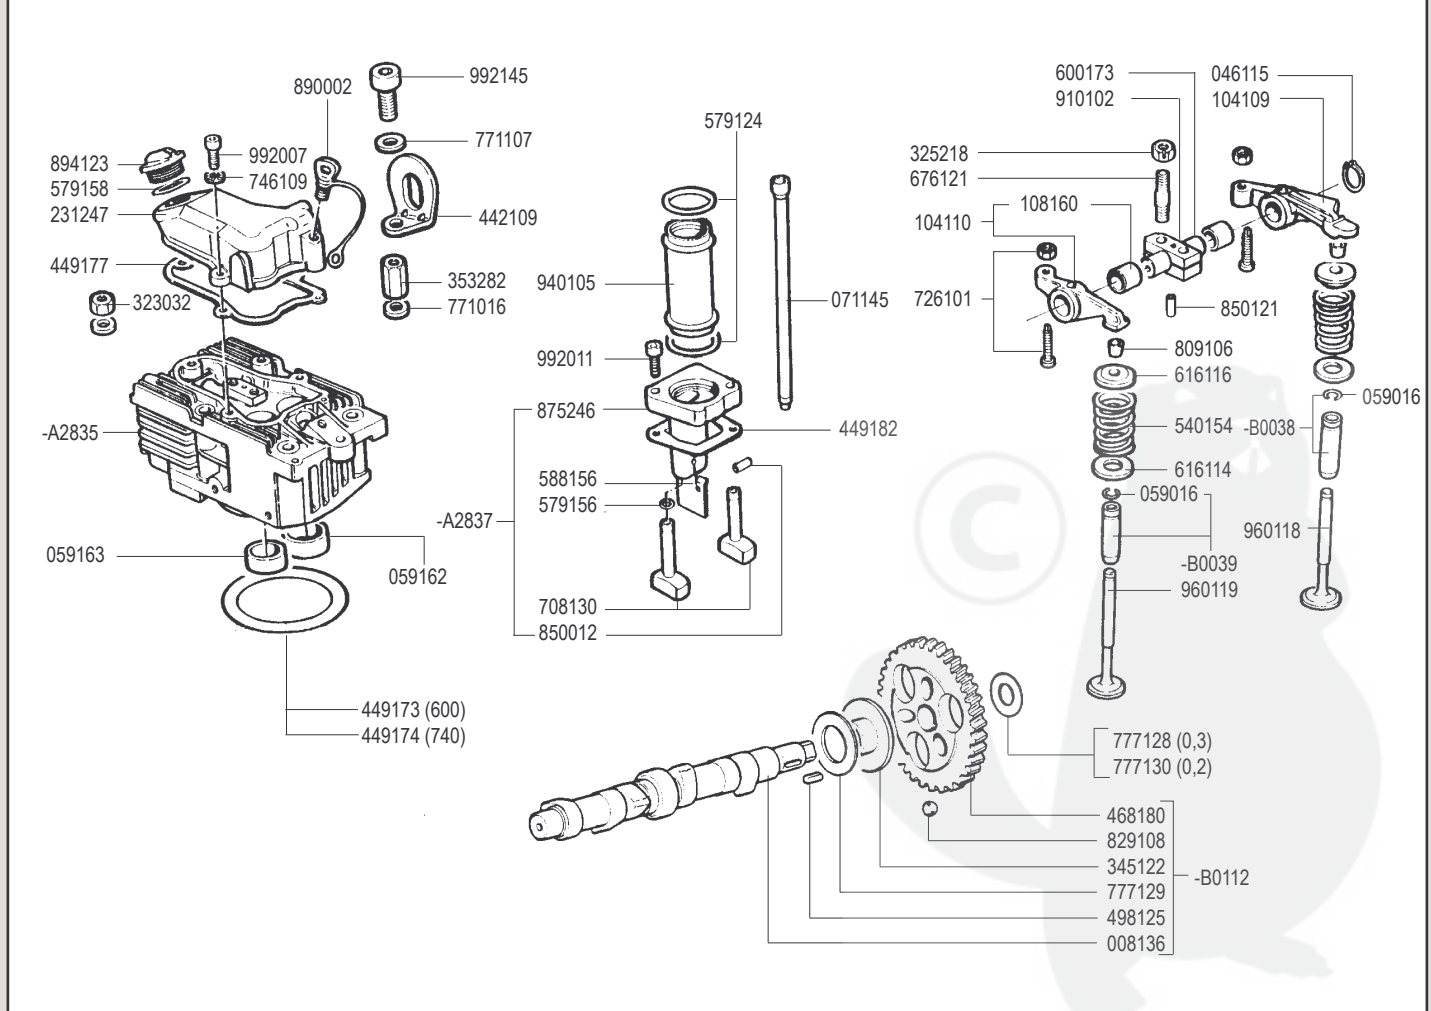

ADX 600 - 740 ADX 742

cod. -B0118 SHORT BLOCK ADX 600
 cod. -B0119 SHORT BLOCK ADX 740
 cod. -B0120 SHORT BLOCK ADX 742 Sx

RICAMBI - SPARE PARTS - ERSATZTEILE - PIECES DETACHEES - REPUESTOS

608124
588158
325105

325084
771028
696172
734151
A.E./E.S. 976209
A.A./R.S. 976230

994001

588183
296168

588182

-B0108 (600)
-B0109 (740-742)

875250

992007
227224
993016
746108

A.E. = Avviamento Elettrico - E.S. = Electric Start
A.A. = Avviamento Autoavvolgente - R.S. = Rope Start

RICAMBI - SPARE PARTS - ERSATZTEILE - PIECES DETACHEES - REPUESTOS

-A2874

676170
746108
323027
215124

992111
746108
992109

449195
215101

449265

-B0135

264136

992007
771005

-B0035

387169

359131

120137
120136

RICAMBI - SPARE PARTS - ERSATZTEILE - PIECES DETACHEES - REPUESTOS

RICAMBI - SPARE PARTS - ERSATZTEILE - PIECES DETACHEES - REPUESTOS

RICAMBI - SPARE PARTS - ERSATZTEILE - PIECES DETACHEES - REPUESTOS