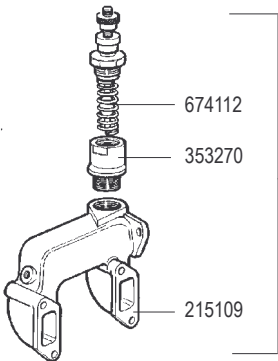

ADX 600 - 740 ADX 742

cod. -B0118 SHORT BLOCK ADX 600
 cod. -B0119 SHORT BLOCK ADX 740
 cod. -B0120 SHORT BLOCK ADX 742 Sx

RICAMBI - SPARE PARTS - ERSATZTEILE - PIECES DETACHEES - REPUESTOS

608124
588158
325105

325084
771028
696172
734151
A.E./E.S. 976209
A.A./R.S. 976230

994001

588183
296168

588182

-B0108 (600)
-B0109 (740-742)

875250

992007
227224
993016
746108

A.E. = Avviamento Elettrico - E.S. = Electric Start
A.A. = Avviamento Autoavvolgente - R.S. = Rope Start

RICAMBI - SPARE PARTS - ERSATZTEILE - PIECES DETACHEES - REPUESTOS

-A2874

676170
746108
323027
215124

992111
746108
992109

449195
215101

449265

-B0135

264136