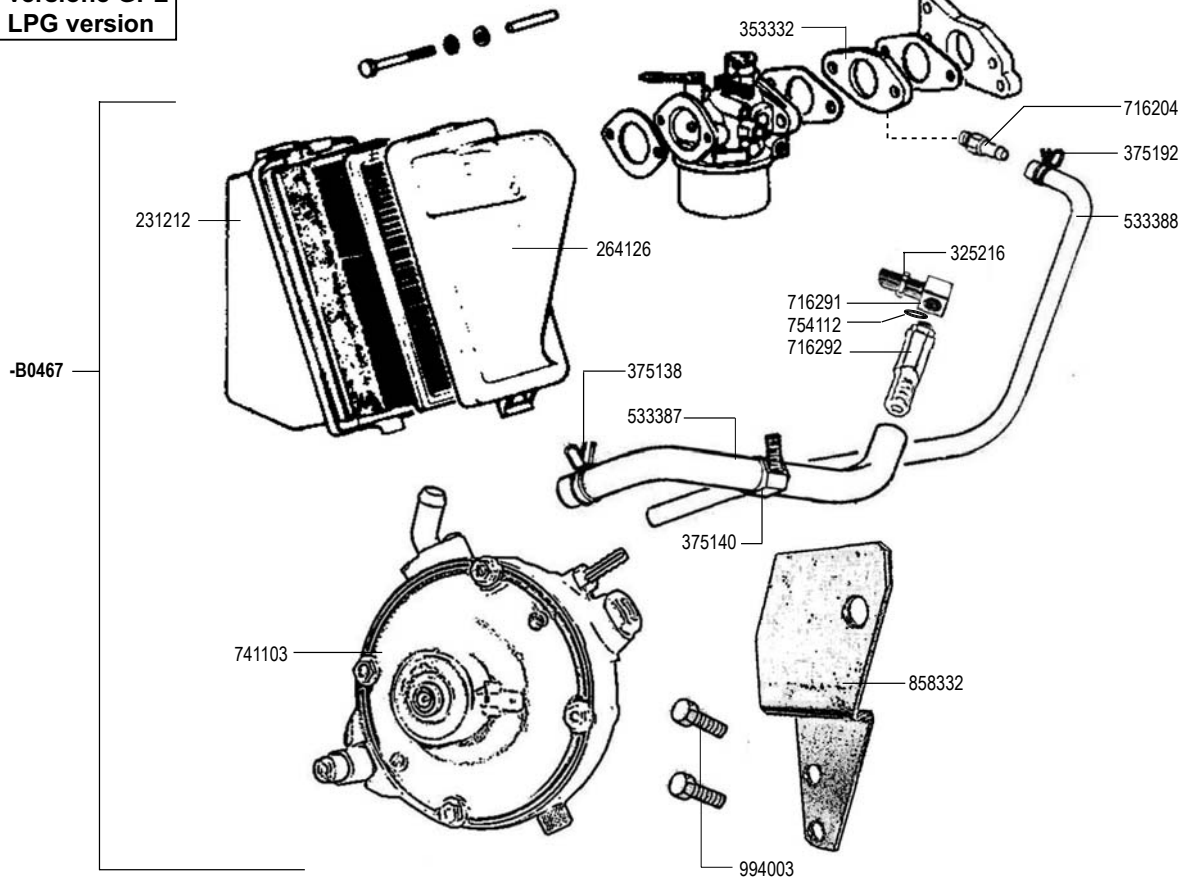

A 220 basic A 230

cod -B0456 SHORT BLOCK

RICAMBI - SPARE PARTS - ERSATZTEILE - PIECES DETACHEES - REPUESTOS

B = Benzina /Gasoline
P = Petrolio/Kerosene

*(395) = Giallo
Yellow

RICAMBI - SPARE PARTS - ERSATZTEILE - PIECES DETACHEES - REPUESTOS

RICAMBI - SPARE PARTS - ERSATZTEILE - PIECES DETACHEES - REPUESTOS

* -B0459 Per Gruppo Elettrogeno For Generating Set

RICAMBI - SPARE PARTS - ERSATZTEILE - PIECES DETACHEES - REPUESTOS

versione GPL
LPG version