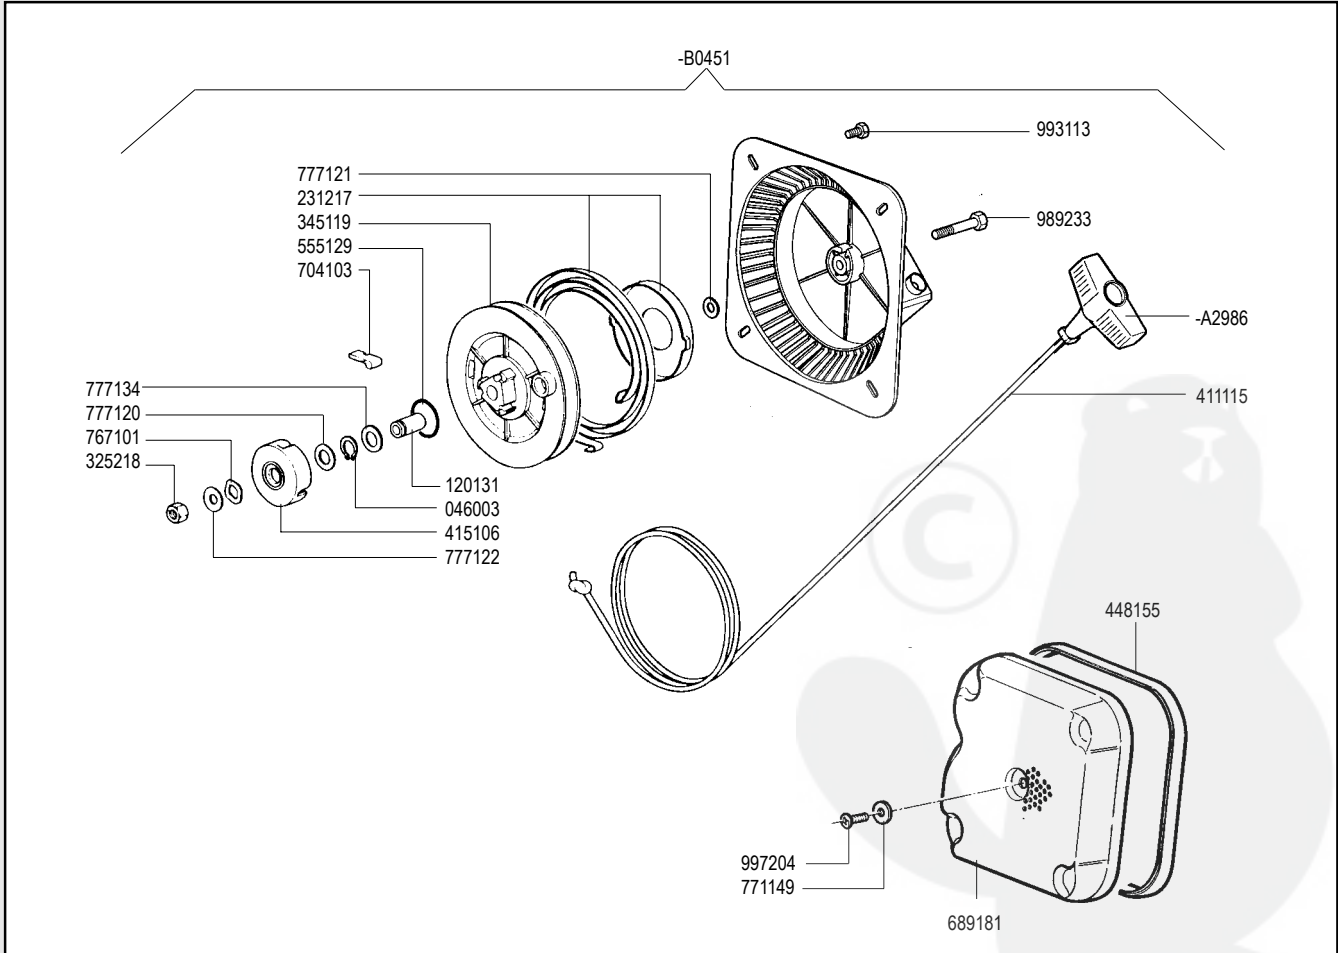

A 220 basic A 230

cod -B0456 SHORT BLOCK

RICAMBI - SPARE PARTS - ERSATZTEILE - PIECES DETACHEES - REPUESTOS

B = Benzina /Gasoline
P = Petrolio/Kerosene

*(395) = Giallo
Yellow

RICAMBI - SPARE PARTS - ERSATZTEILE - PIECES DETACHEES - REPUESTOS

* Getto D. 95 solo per Gruppo Elettrogeno
Main jet dia. 95 only for Generating Set

RICAMBI - SPARE PARTS - ERSATZTEILE - PIECES DETACHEES - REPUESTOS

* 399 = Nero - Black

RICAMBI - SPARE PARTS - ERSATZTEILE - PIECES DETACHEES - REPUESTOS

RICAMBI - SPARE PARTS - ERSATZTEILE - PIECES DETACHEES - REPUESTOS

* -B0459 Per Gruppo Elettrogeno For Generating Set

RICAMBI - SPARE PARTS - ERSATZTEILE - PIECES DETACHEES - REPUESTOS

versione GPL
LPG version