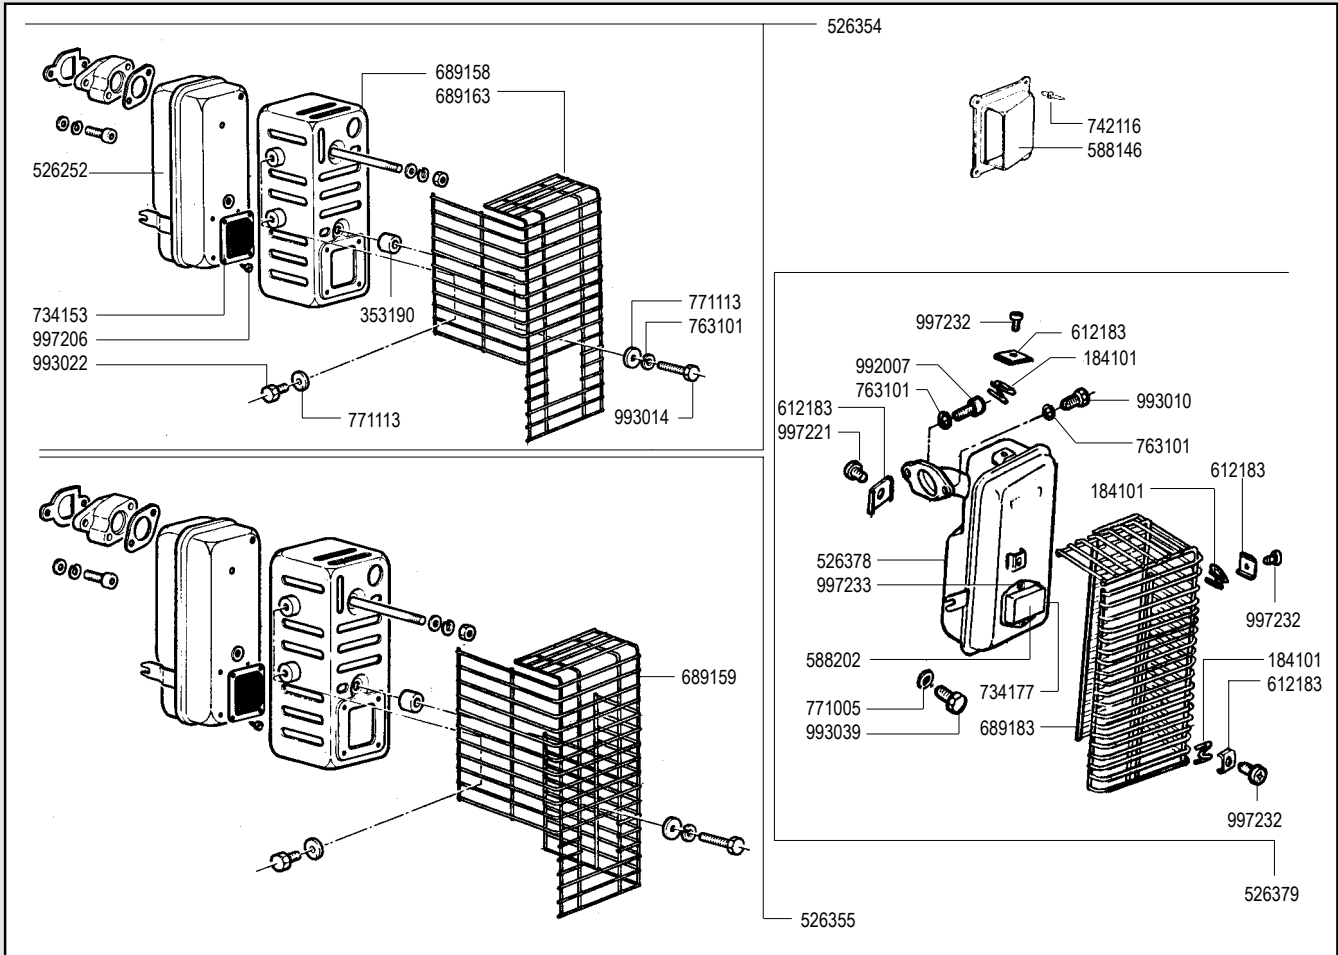

* Getto D. 95 solo per Gruppo Elettrogeno
Main jet dia. 95 only for Generating Set

RICAMBI - SPARE PARTS - ERSATZTEILE - PIECES DETACHEES - REPUESTOS

* 399 = Nero - Black

RICAMBI - SPARE PARTS - ERSATZTEILE - PIECES DETACHEES - REPUESTOS