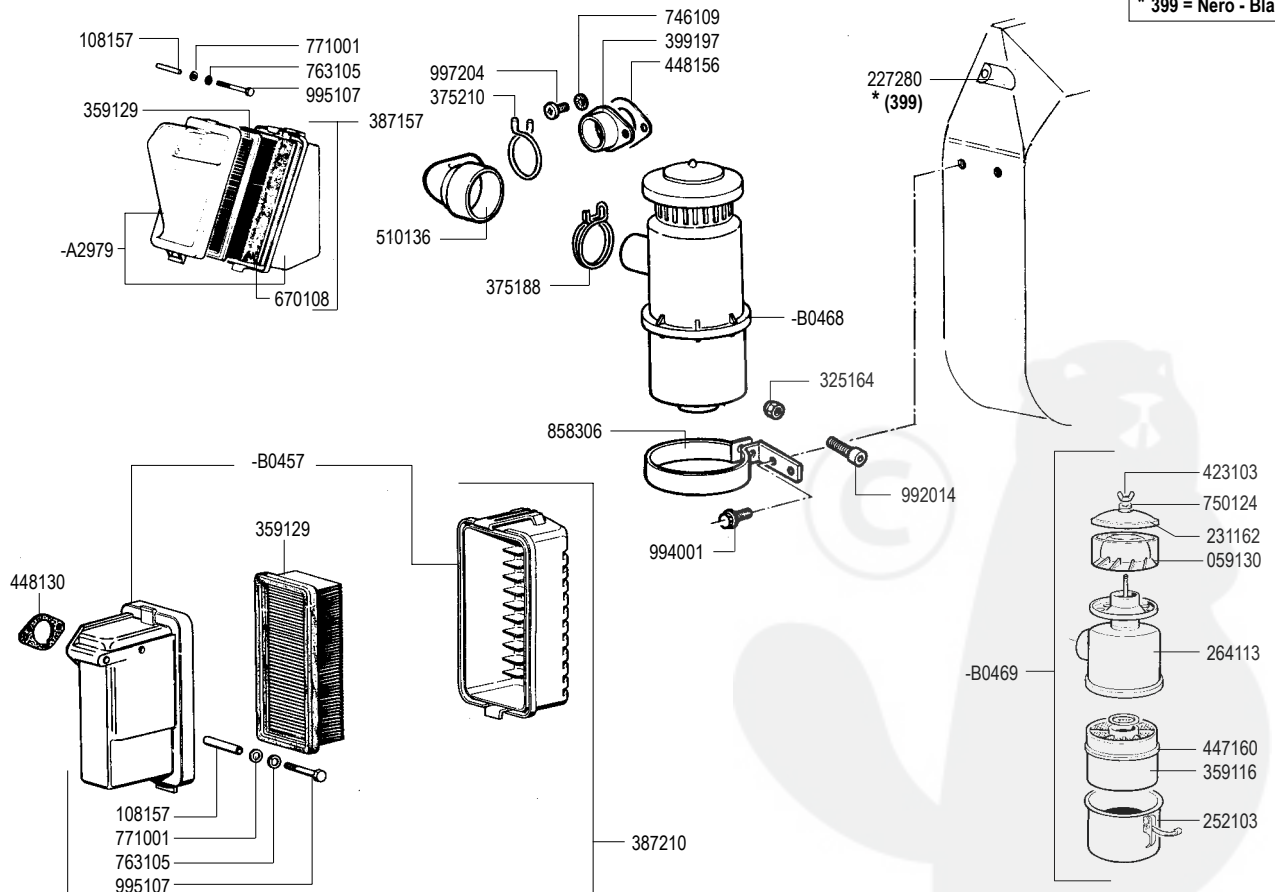

A 220 basic A 230

cod -B0456 SHORT BLOCK

RICAMBI - SPARE PARTS - ERSATZTEILE - PIECES DETACHEES - REPUESTOS

B = Benzina /Gasoline
P = Petrolio/Kerosene

*(395) = Giallo
Yellow

RICAMBI - SPARE PARTS - ERSATZTEILE - PIECES DETACHEES - REPUESTOS

Filtro aria cod. Air cleaner PN	Carburatori cod. Carburetor PN	Getto max. D. e cod. Dia main jet and PN
387157	-A3485	95 363110
387172	-A3492	92 363118
387191	-A3492	92 363118
387210	-A3496	*95 363119

* Getto D. 95 solo per Gruppo Elettrogeno
Main jet dia. 95 only for Generating Set

RICAMBI - SPARE PARTS - ERSATZTEILE - PIECES DETACHEES - REPUESTOS

* 399 = Nero - Black

RICAMBI - SPARE PARTS - ERSATZTEILE - PIECES DETACHEES - REPUESTOS