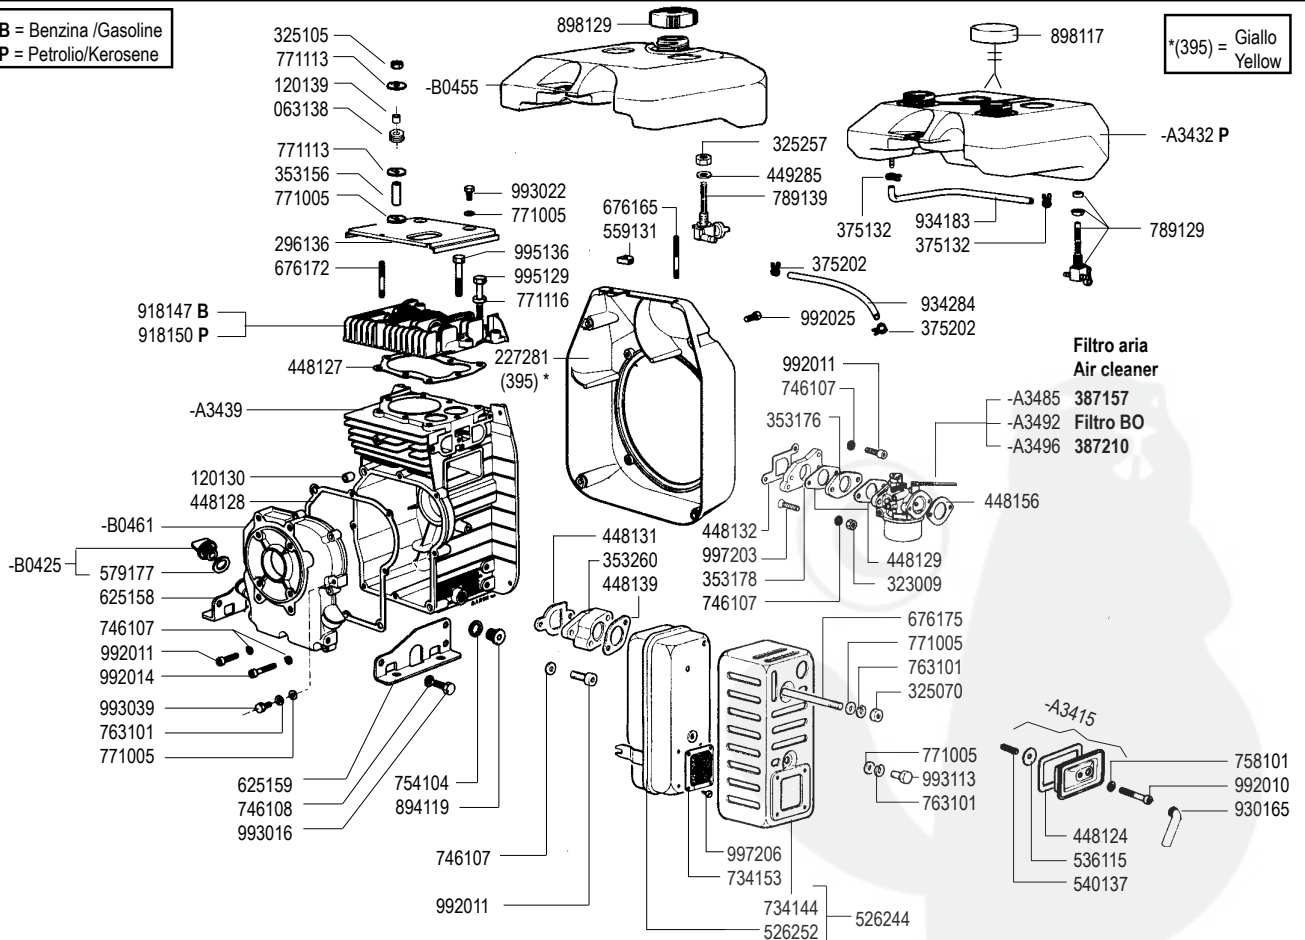

A 220 basic A 230

cod -B0456 SHORT BLOCK

RICAMBI - SPARE PARTS - ERSATZTEILE - PIECES DETACHEES - REPUESTOS

B = Benzina /Gasoline
P = Petrolio/Kerosene

*(395) = Giallo
Yellow

RICAMBI - SPARE PARTS - ERSATZTEILE - PIECES DETACHEES - REPUESTOS

Filtro aria cod. Air cleaner PN	Carburatori cod. Carburetor PN	Getto max. D. e cod. Dia main jet and PN
387157	-A3485	95 363110
387172	-A3492	92 363118
387191	-A3492	92 363118
387210	-A3496	*95 363119

* Getto D. 95 solo per Gruppo Elettrogeno
Main jet dia. 95 only for Generating Set

RICAMBI - SPARE PARTS - ERSATZTEILE - PIECES DETACHEES - REPUESTOS

* 399 = Nero - Black

RICAMBI - SPARE PARTS - ERSATZTEILE - PIECES DETACHEES - REPUESTOS