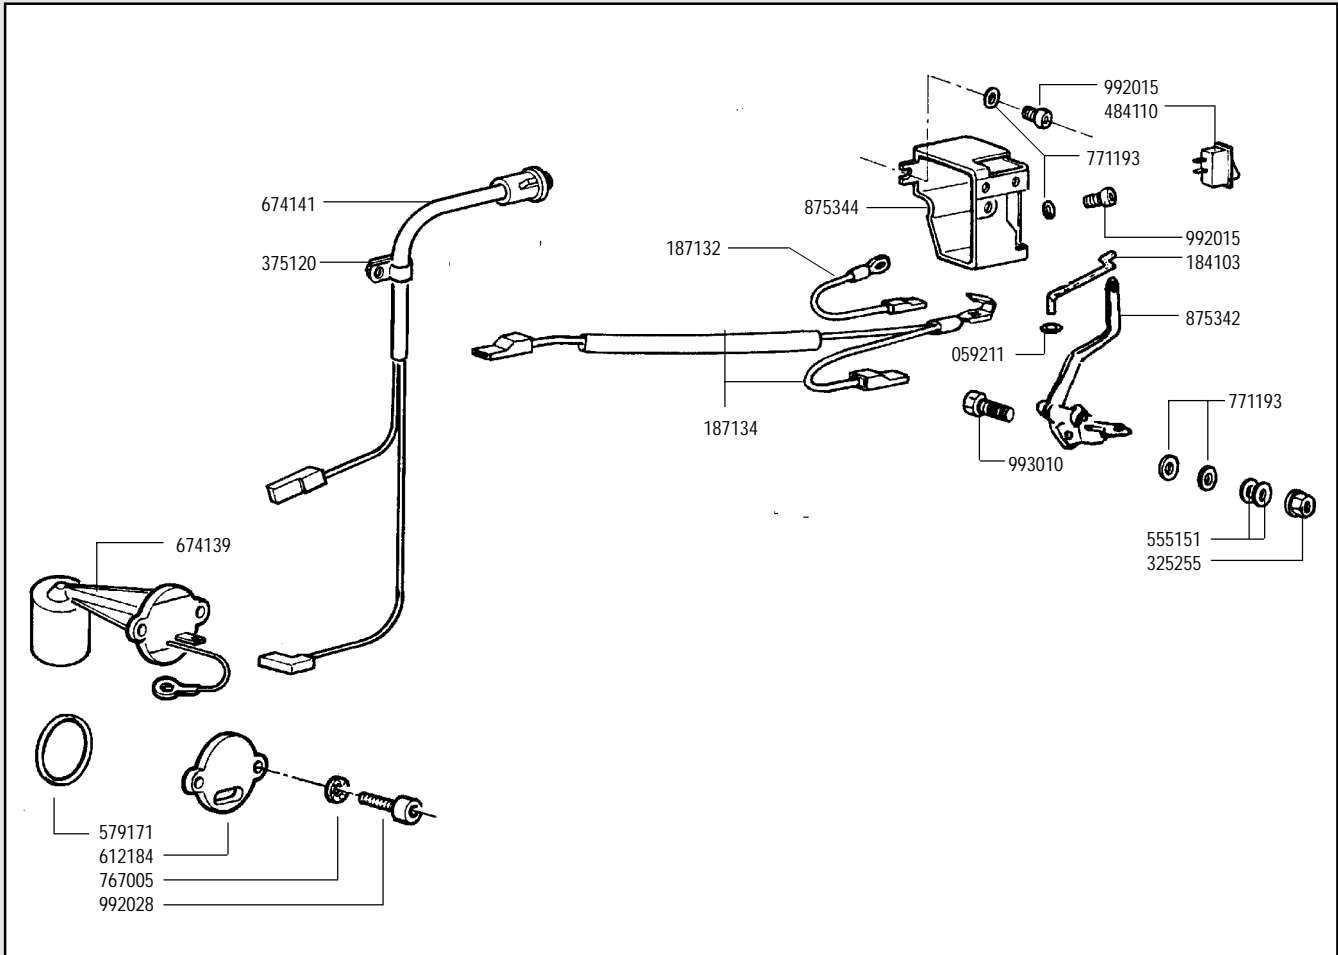

A 349
A 360

cod. -B2053 SHORT BLOCK

RICAMBI - SPARE PARTS - ERSATZTEILE - PIECES DETACHEES - REPUESTOS

RICAMBI - SPARE PARTS - ERSATZTEILE - PIÈCES DETACHÉES - REPUESTOS

* Ribassato
= Downward

RICAMBI - SPARE PARTS - ERSATZTEILE - PIECES DETACHEES - REPUESTOS

RICAMBI - SPARE PARTS - ERSATZTEILE - PIÈCES DETACHÉES - REPUESTOS

RICAMBI - SPARE PARTS - ERSATZTEILE - PIECES DETACHEES - REPUESTOS

versione ALPINE
ALPINE version

RICAMBI - SPARE PARTS - ERSATZTEILE - PIECES DETACHEES - REPUESTOS