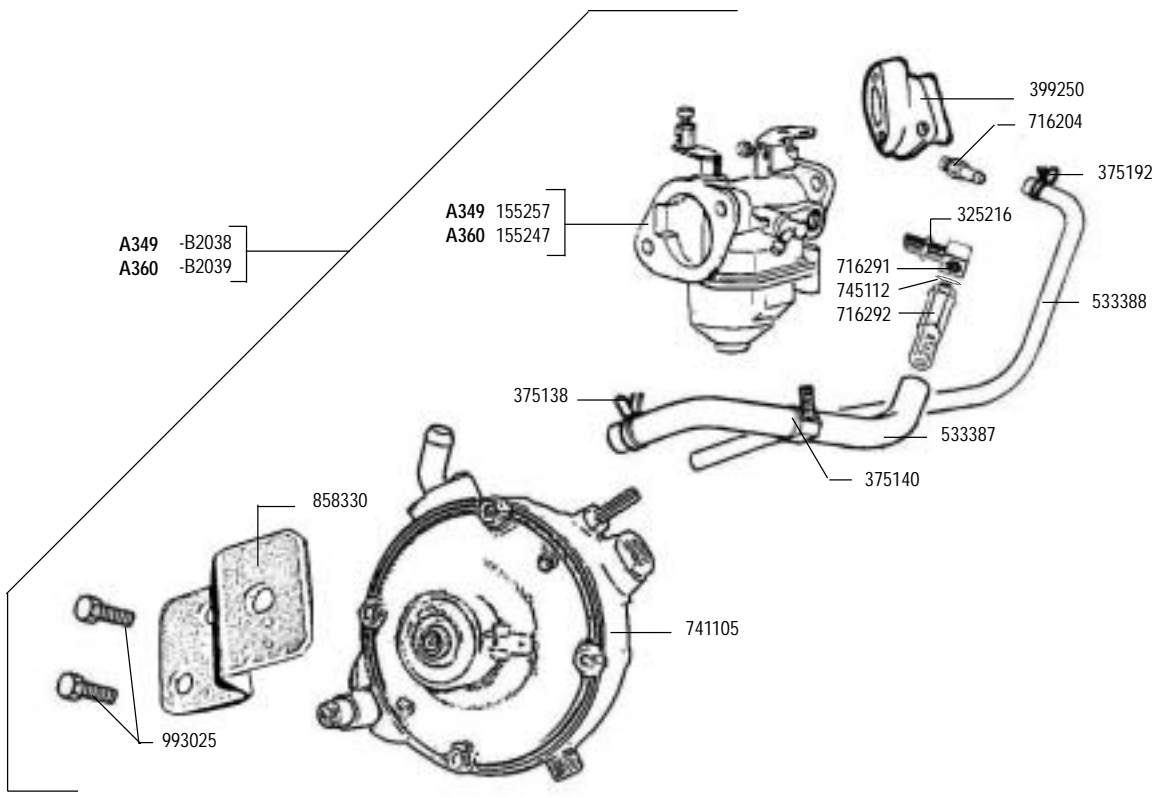

A 349
A 360

cod. -B2053 SHORT BLOCK

RICAMBI - SPARE PARTS - ERSATZTEILE - PIECES DETACHEES - REPUESTOS

RICAMBI - SPARE PARTS - ERSATZTEILE - PIÈCES DETACHÉES - REPUESTOS

* Ribassato
= Downward

RICAMBI - SPARE PARTS - ERSATZTEILE - PIECES DETACHEES - REPUESTOS

RICAMBI - SPARE PARTS - ERSATZTEILE - PIÈCES DETACHÉES - REPUESTOS

RICAMBI - SPARE PARTS - ERSATZTEILE - PIECES DETACHEES - REPUESTOS

versione ALPINE
ALPINE version

RICAMBI - SPARE PARTS - ERSATZTEILE - PIECES DETACHEES - REPUESTOS