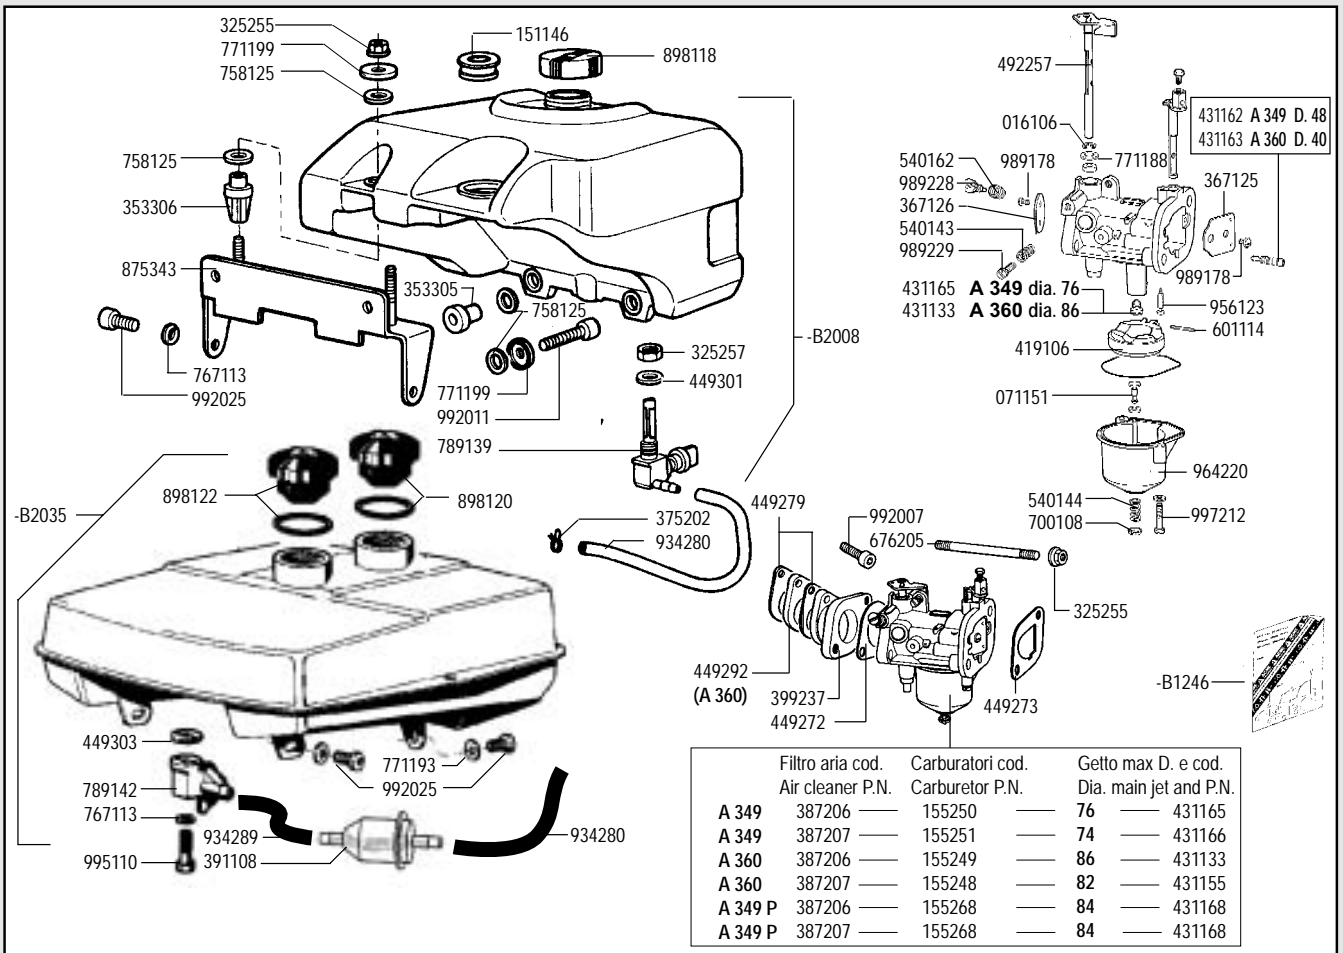

A 349
A 360

cod. -B2053 SHORT BLOCK

RICAMBI - SPARE PARTS - ERSATZTEILE - PIECES DETACHEES - REPUESTOS

RICAMBI - SPARE PARTS - ERSATZTEILE - PIÈCES DETACHÉES - REPUESTOS

* Ribassato
= Downward

RICAMBI - SPARE PARTS - ERSATZTEILE - PIECES DETACHEES - REPUESTOS

RICAMBI - SPARE PARTS - ERSATZTEILE - PIÈCES DETACHÉES - REPUESTOS

RICAMBI - SPARE PARTS - ERSATZTEILE - PIECES DETACHEES - REPUESTOS

versione ALPINE
ALPINE version

RICAMBI - SPARE PARTS - ERSATZTEILE - PIECES DETACHEES - REPUESTOS