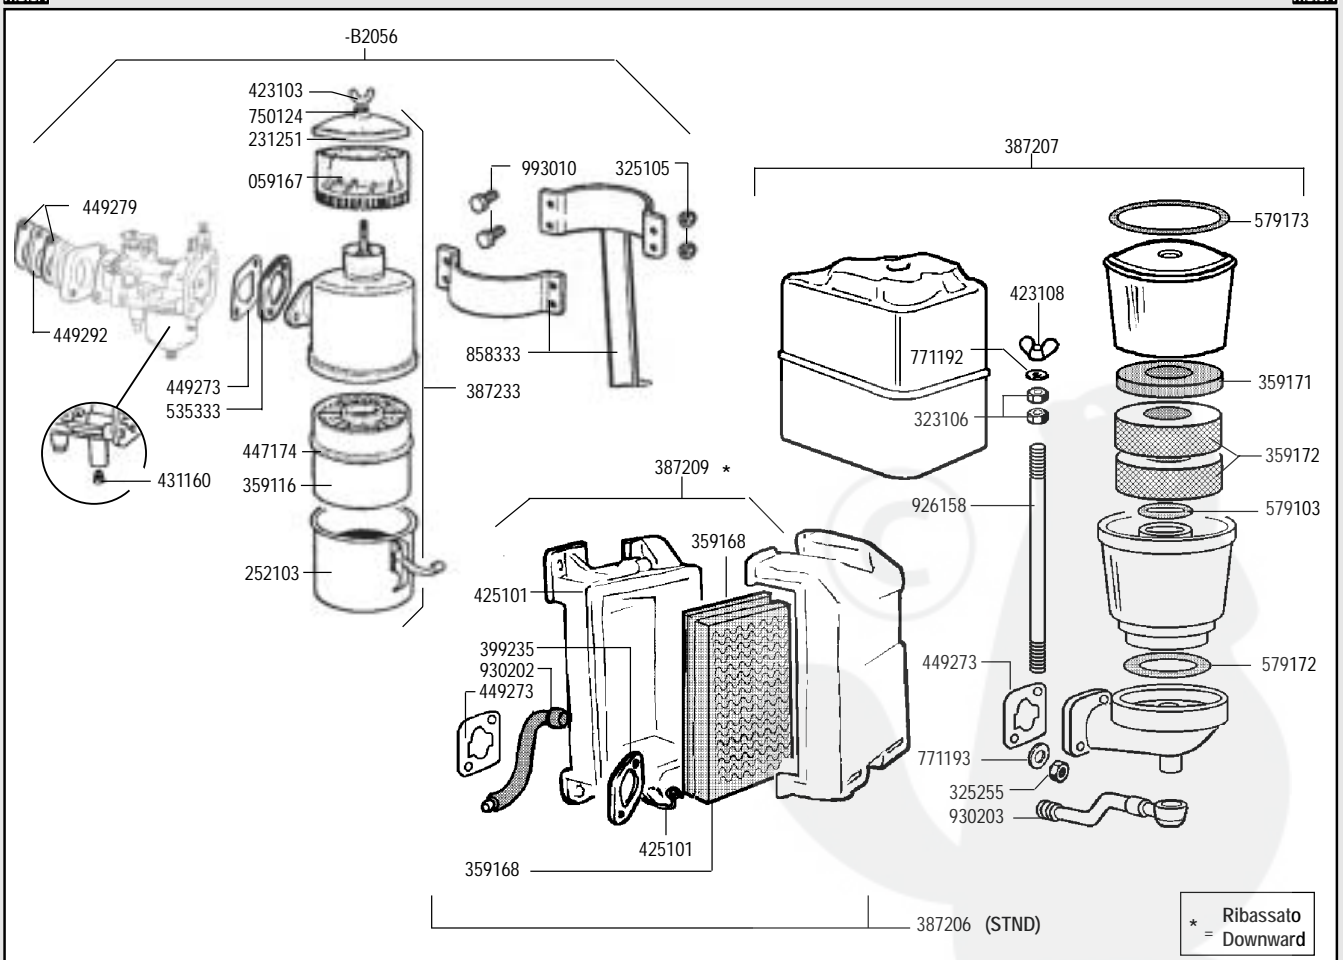

A 349
A 360

cod. -B2053 SHORT BLOCK

RICAMBI - SPARE PARTS - ERSATZTEILE - PIECES DETACHEES - REPUESTOS

RICAMBI - SPARE PARTS - ERSATZTEILE - PIÈCES DETACHÉES - REPUESTOS

* Ribassato
= Downward

RICAMBI - SPARE PARTS - ERSATZTEILE - PIECES DETACHEES - REPUESTOS

RICAMBI - SPARE PARTS - ERSATZTEILE - PIÈCES DETACHÉES - REPUESTOS

RICAMBI - SPARE PARTS - ERSATZTEILE - PIECES DETACHEES - REPUESTOS

versione ALPINE
ALPINE version

RICAMBI - SPARE PARTS - ERSATZTEILE - PIECES DETACHEES - REPUESTOS