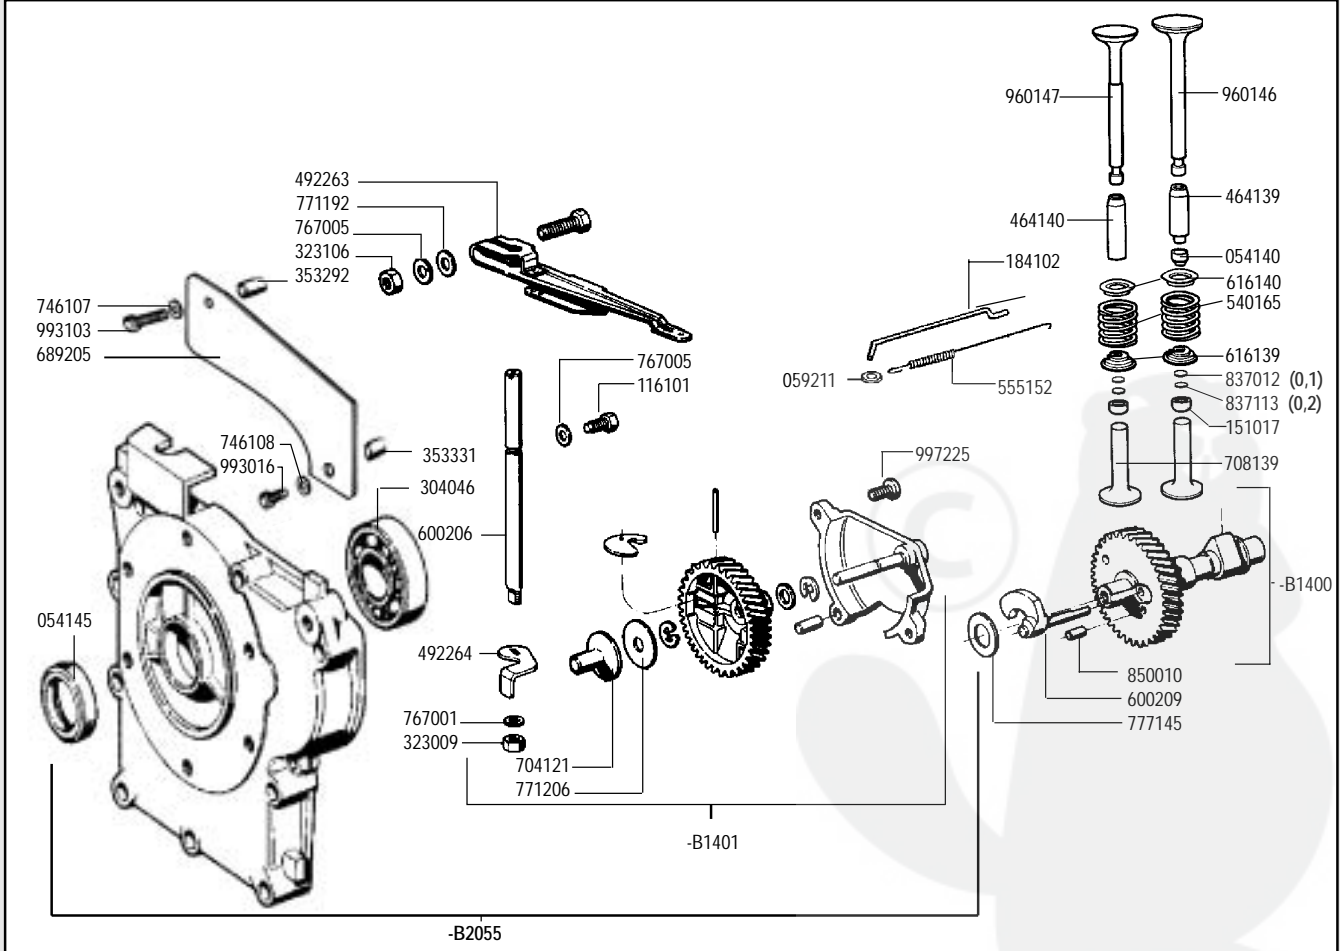

A 349
A 360

cod. -B2053 SHORT BLOCK

RICAMBI - SPARE PARTS - ERSATZTEILE - PIECES DETACHEES - REPUESTOS

RICAMBI - SPARE PARTS - ERSATZTEILE - PIÈCES DETACHÉES - REPUESTOS

* Ribassato
= Downward

RICAMBI - SPARE PARTS - ERSATZTEILE - PIECES DETACHEES - REPUESTOS

RICAMBI - SPARE PARTS - ERSATZTEILE - PIÈCES DETACHÉES - REPUESTOS

RICAMBI - SPARE PARTS - ERSATZTEILE - PIECES DETACHEES - REPUESTOS

versione ALPINE
ALPINE version

RICAMBI - SPARE PARTS - ERSATZTEILE - PIECES DETACHEES - REPUESTOS