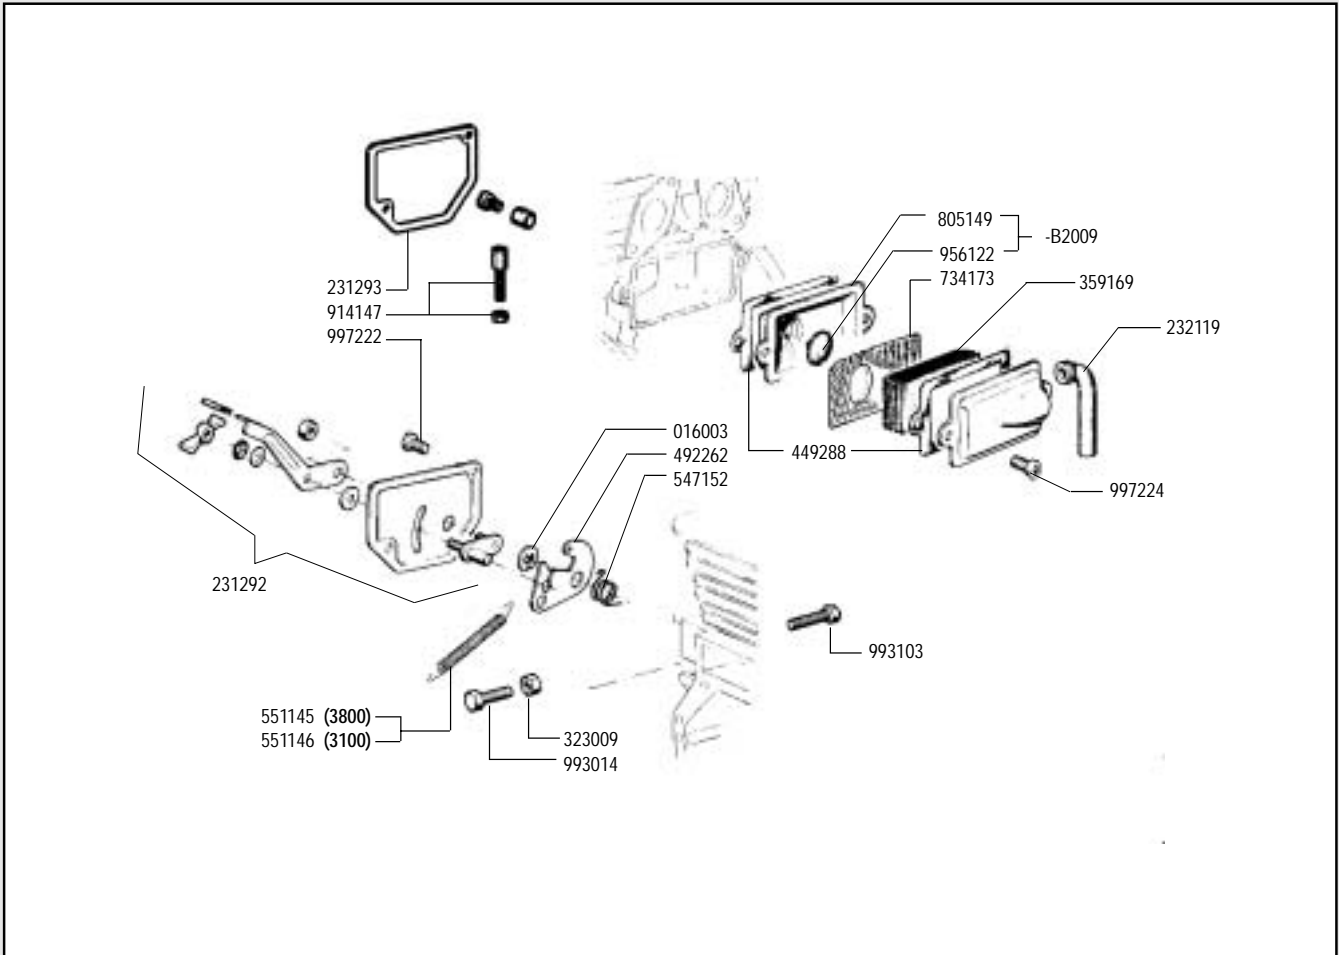

A 349
A 360

cod. -B2053 SHORT BLOCK

RICAMBI - SPARE PARTS - ERSATZTEILE - PIECES DETACHEES - REPUESTOS

RICAMBI - SPARE PARTS - ERSATZTEILE - PIÈCES DETACHÉES - REPUESTOS

* Ribassato
= Downward

RICAMBI - SPARE PARTS - ERSATZTEILE - PIECES DETACHEES - REPUESTOS

RICAMBI - SPARE PARTS - ERSATZTEILE - PIÈCES DETACHÉES - REPUESTOS

RICAMBI - SPARE PARTS - ERSATZTEILE - PIECES DETACHEES - REPUESTOS

versione ALPINE
ALPINE version

RICAMBI - SPARE PARTS - ERSATZTEILE - PIECES DETACHEES - REPUESTOS