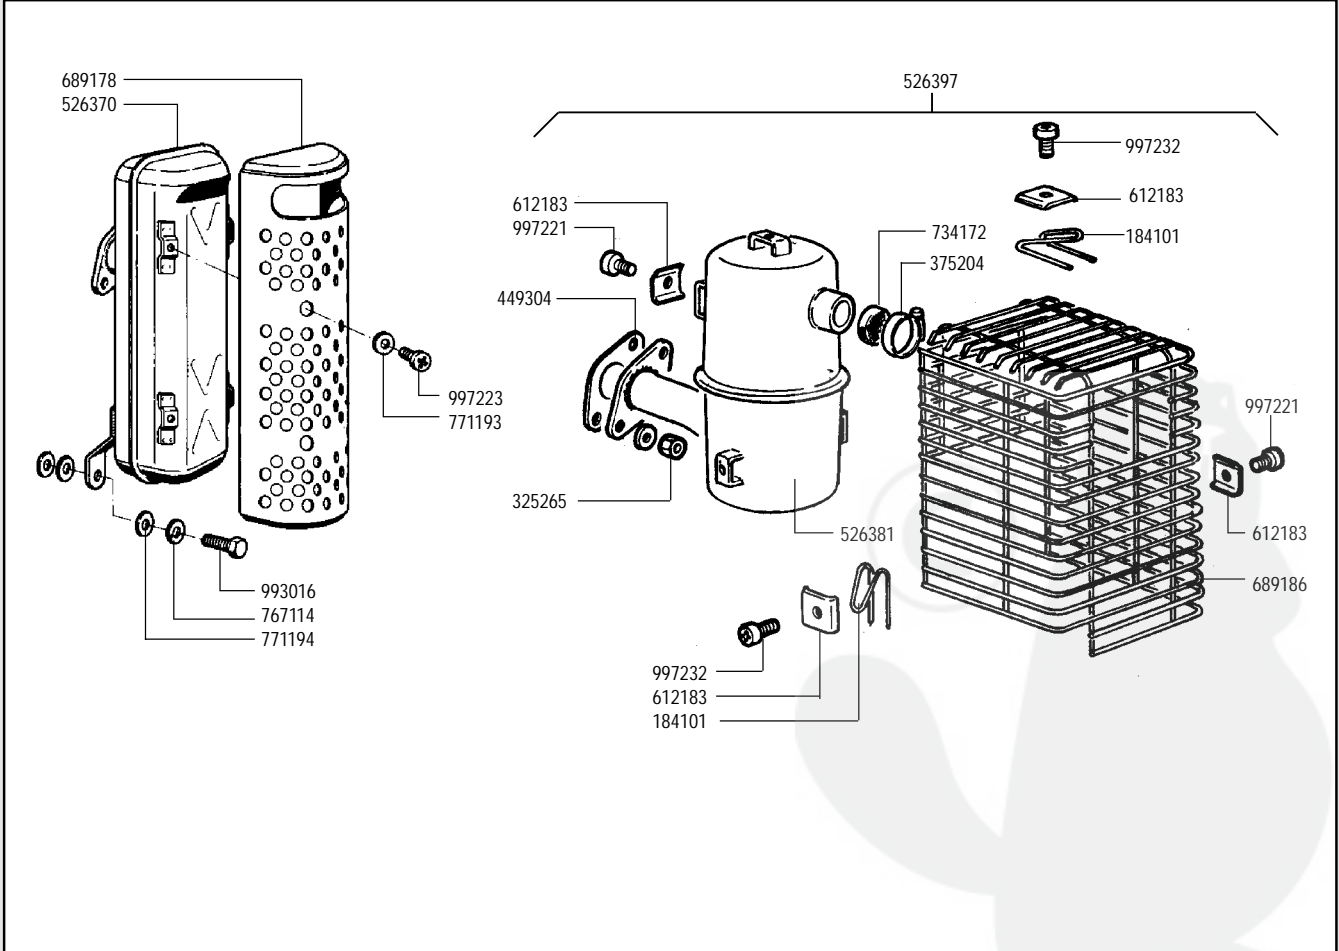

A 349
A 360

cod. -B2053 SHORT BLOCK

RICAMBI - SPARE PARTS - ERSATZTEILE - PIECES DETACHEES - REPUESTOS

RICAMBI - SPARE PARTS - ERSATZTEILE - PIÈCES DETACHÉES - REPUESTOS

* Ribassato
= Downward

RICAMBI - SPARE PARTS - ERSATZTEILE - PIECES DETACHEES - REPUESTOS

RICAMBI - SPARE PARTS - ERSATZTEILE - PIÈCES DETACHÉES - REPUESTOS

RICAMBI - SPARE PARTS - ERSATZTEILE - PIECES DETACHEES - REPUESTOS

versione ALPINE
ALPINE version

RICAMBI - SPARE PARTS - ERSATZTEILE - PIECES DETACHEES - REPUESTOS