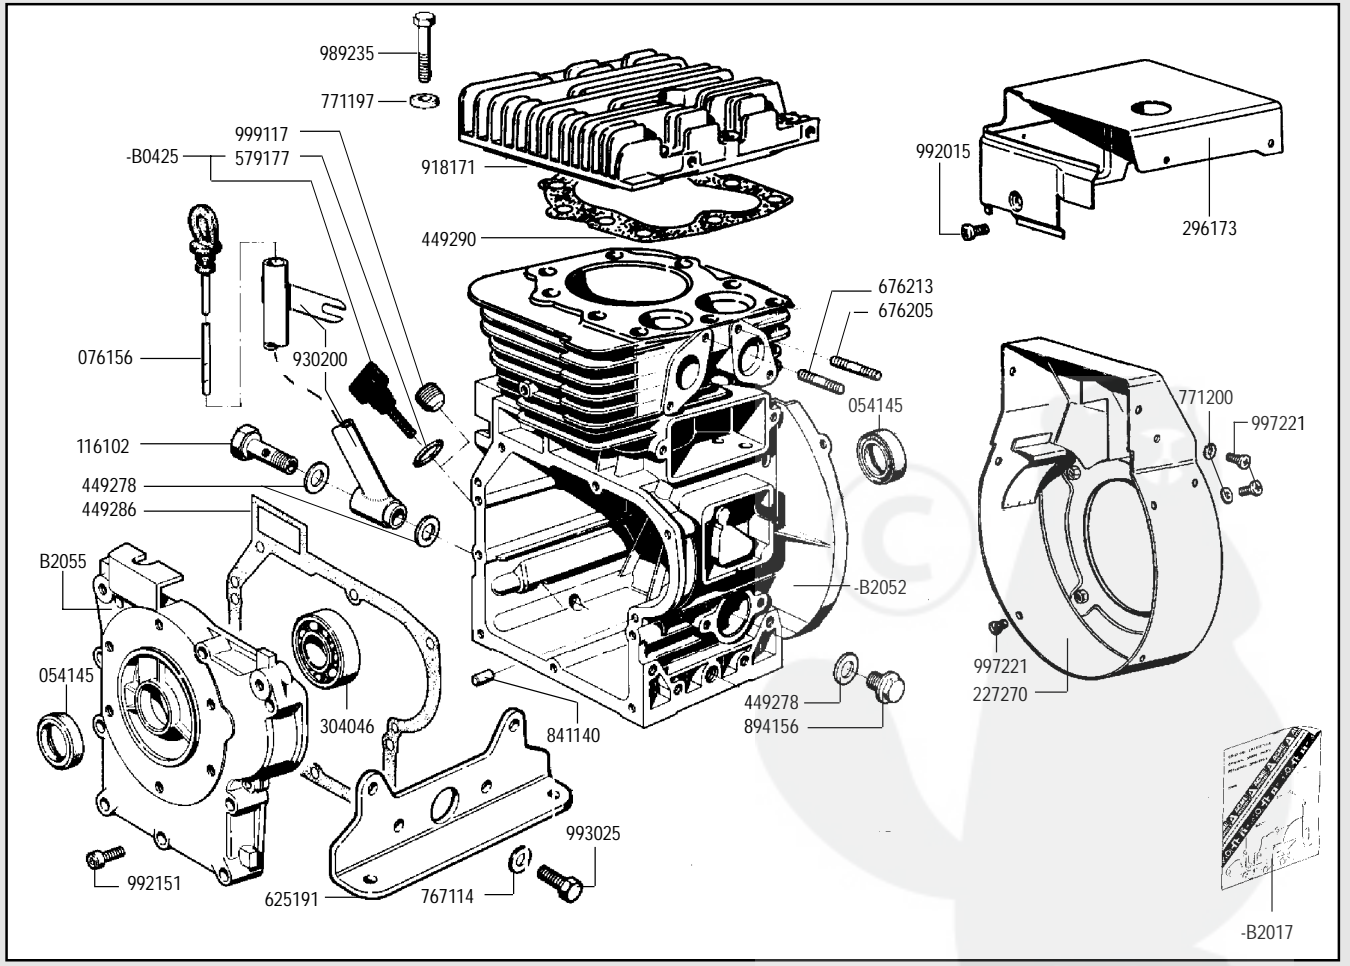

A 349
A 360

cod. -B2053 SHORT BLOCK

RICAMBI - SPARE PARTS - ERSATZTEILE - PIECES DETACHEES - REPUESTOS

RICAMBI - SPARE PARTS - ERSATZTEILE - PIÈCES DETACHÉES - REPUESTOS

* Ribassato
= Downward

RICAMBI - SPARE PARTS - ERSATZTEILE - PIECES DETACHEES - REPUESTOS