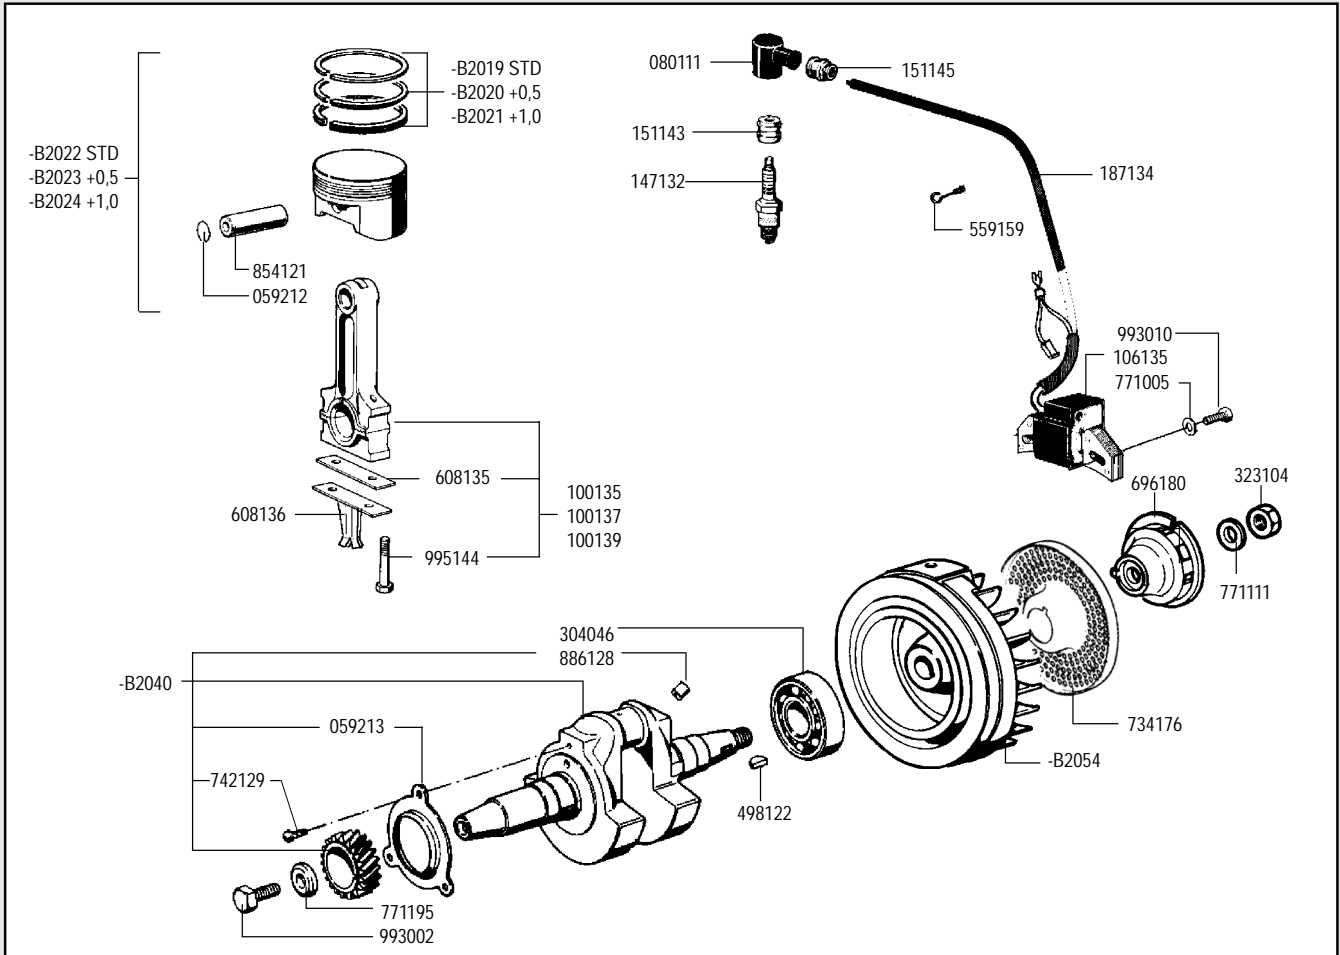

A 349
A 360

cod. -B2053 SHORT BLOCK

RICAMBI - SPARE PARTS - ERSATZTEILE - PIECES DETACHEES - REPUESTOS

RICAMBI - SPARE PARTS - ERSATZTEILE - PIÈCES DETACHÉES - REPUESTOS

* Ribassato
= Downward

RICAMBI - SPARE PARTS - ERSATZTEILE - PIECES DETACHEES - REPUESTOS

RICAMBI - SPARE PARTS - ERSATZTEILE - PIÈCES DETACHÉES - REPUESTOS

RICAMBI - SPARE PARTS - ERSATZTEILE - PIECES DETACHEES - REPUESTOS

versione ALPINE
ALPINE version

RICAMBI - SPARE PARTS - ERSATZTEILE - PIECES DETACHEES - REPUESTOS