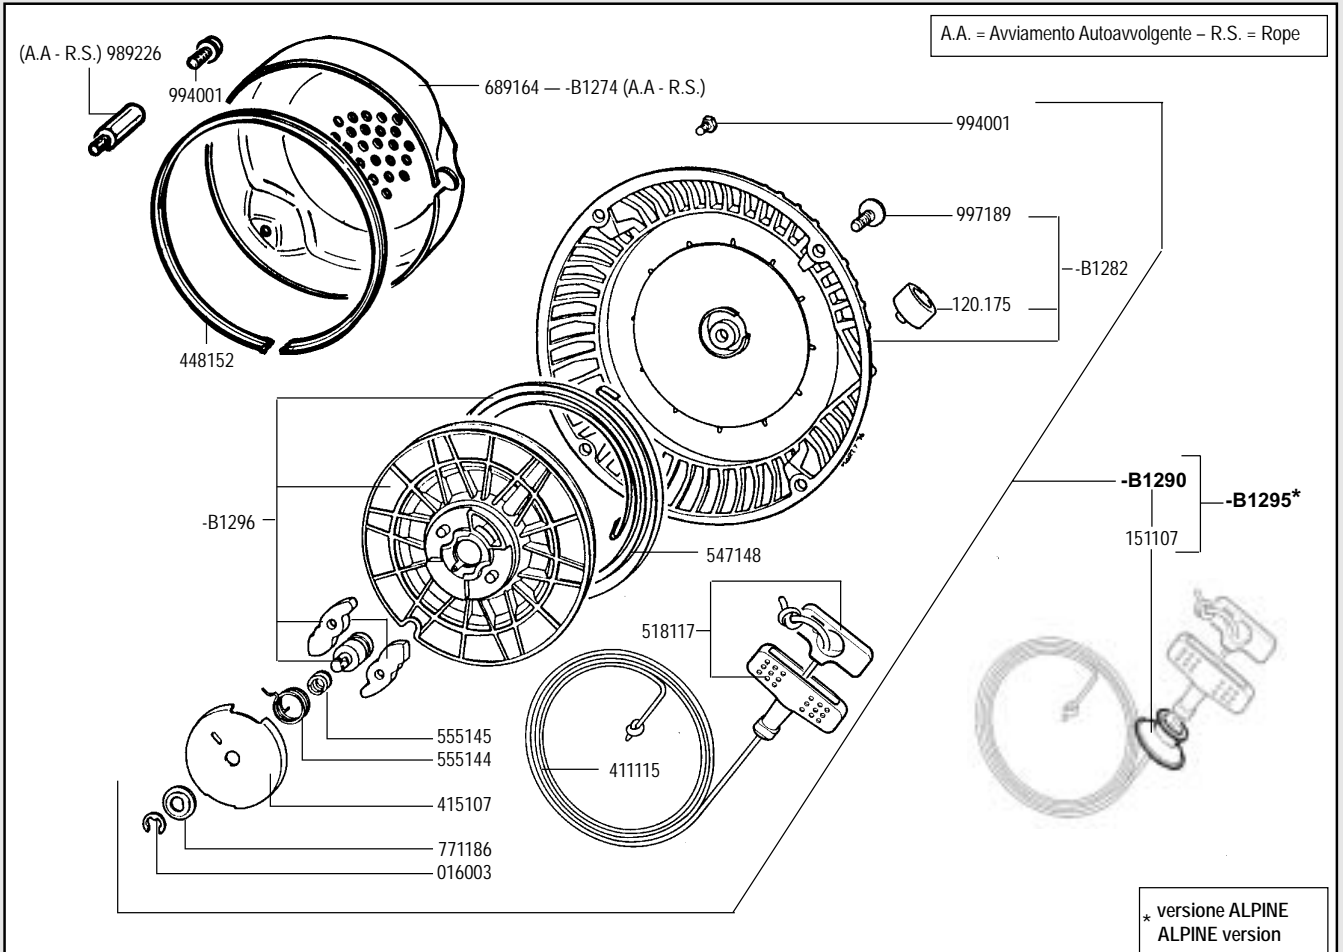

A 349
A 360

cod. -B2053 SHORT BLOCK

RICAMBI - SPARE PARTS - ERSATZTEILE - PIECES DETACHEES - REPUESTOS

RICAMBI - SPARE PARTS - ERSATZTEILE - PIÈCES DETACHÉES - REPUESTOS

* Ribassato
= Downward

RICAMBI - SPARE PARTS - ERSATZTEILE - PIECES DETACHEES - REPUESTOS

RICAMBI - SPARE PARTS - ERSATZTEILE - PIÈCES DETACHÉES - REPUESTOS

RICAMBI - SPARE PARTS - ERSATZTEILE - PIECES DETACHEES - REPUESTOS

versione ALPINE
ALPINE version

RICAMBI - SPARE PARTS - ERSATZTEILE - PIECES DETACHEES - REPUESTOS