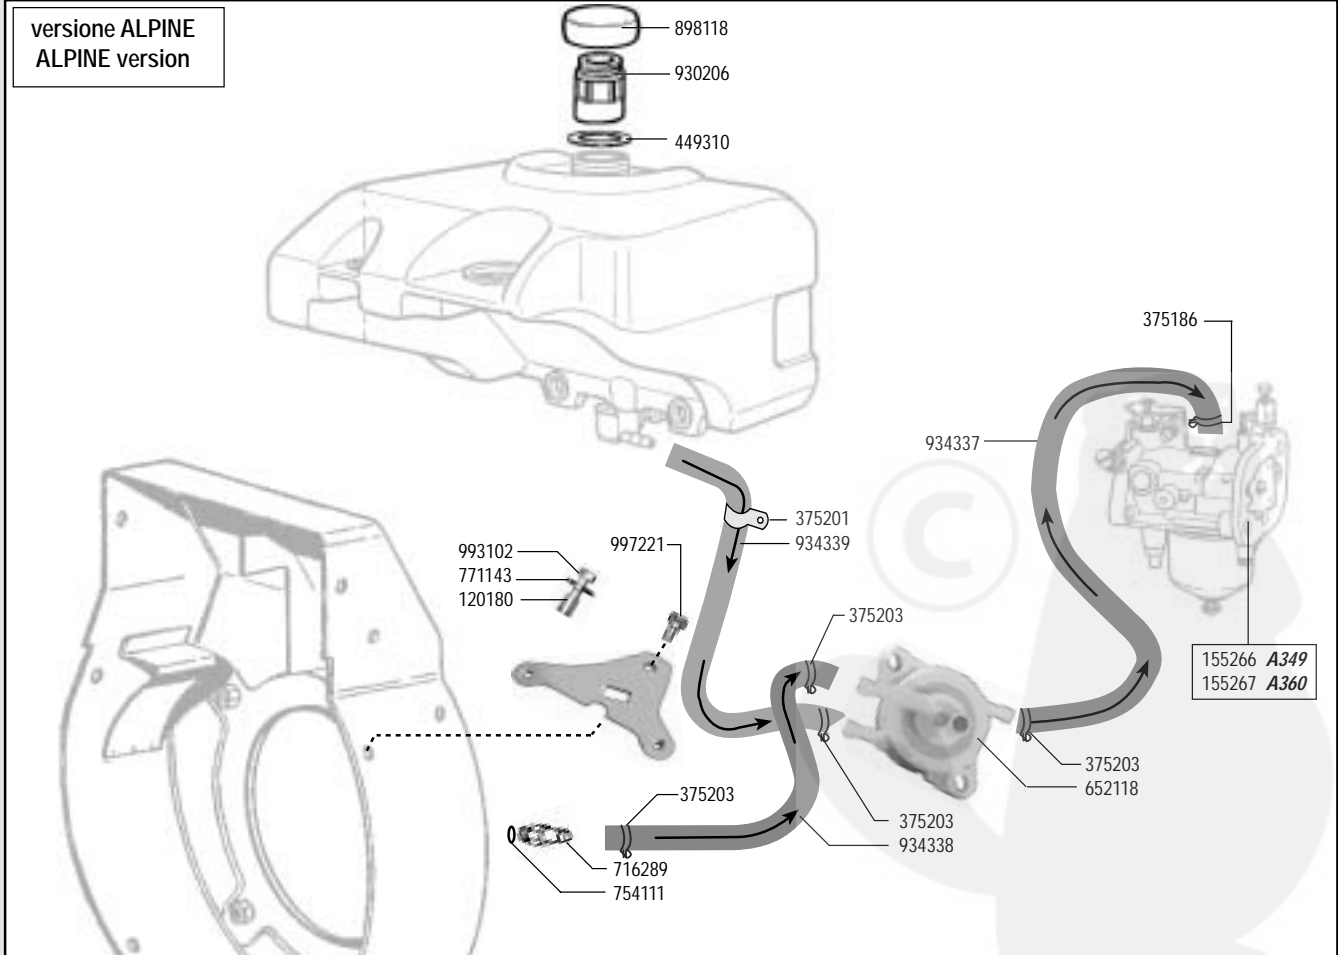

A 349
A 360

cod. -B2053 SHORT BLOCK

RICAMBI - SPARE PARTS - ERSATZTEILE - PIECES DETACHEES - REPUESTOS

RICAMBI - SPARE PARTS - ERSATZTEILE - PIÈCES DETACHÉES - REPUESTOS

* Ribassato
= Downward

RICAMBI - SPARE PARTS - ERSATZTEILE - PIECES DETACHEES - REPUESTOS

RICAMBI - SPARE PARTS - ERSATZTEILE - PIÈCES DETACHÉES - REPUESTOS

RICAMBI - SPARE PARTS - ERSATZTEILE - PIECES DETACHEES - REPUESTOS

versione ALPINE
ALPINE version

RICAMBI - SPARE PARTS - ERSATZTEILE - PIECES DETACHEES - REPUESTOS