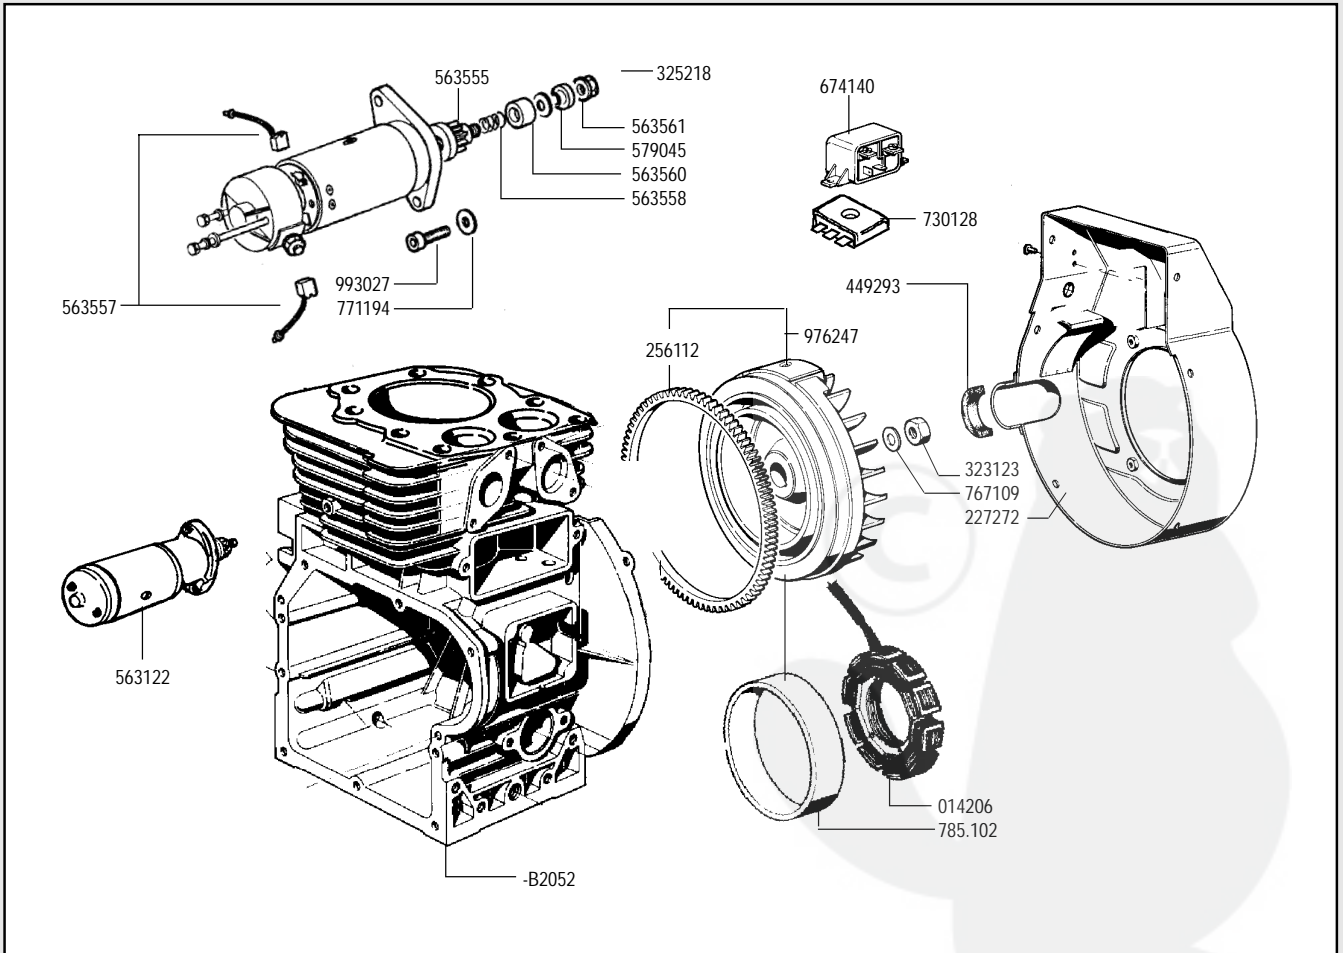

A 349
A 360

cod. -B2053 SHORT BLOCK

RICAMBI - SPARE PARTS - ERSATZTEILE - PIECES DETACHEES - REPUESTOS

RICAMBI - SPARE PARTS - ERSATZTEILE - PIÈCES DETACHÉES - REPUESTOS

* Ribassato
= Downward

RICAMBI - SPARE PARTS - ERSATZTEILE - PIECES DETACHEES - REPUESTOS

RICAMBI - SPARE PARTS - ERSATZTEILE - PIÈCES DETACHÉES - REPUESTOS

RICAMBI - SPARE PARTS - ERSATZTEILE - PIECES DETACHEES - REPUESTOS

versione ALPINE
ALPINE version

RICAMBI - SPARE PARTS - ERSATZTEILE - PIECES DETACHEES - REPUESTOS