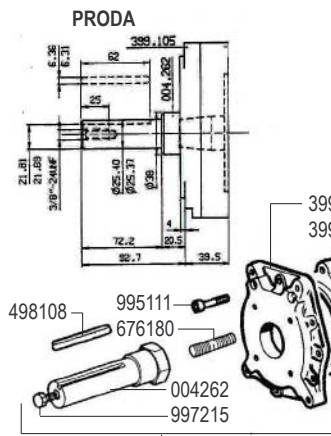

□ ADN 37- 43 - 47

● ADN 54

- ADN 37-43-47
- ADN 54

Per versioni lente 2500 G/min. – For low speed version 2500 RPM

RICAMBI - SPARE PARTS - ERSATZTEILE - PIECES DETACHEES - REPUESTOS

RICAMBI - SPARE PARTS - ERSATZTEILE - PIECES DETACHEES - REPUESTOS

□ ADN 37 - 43 - 47
 ● ADN 54