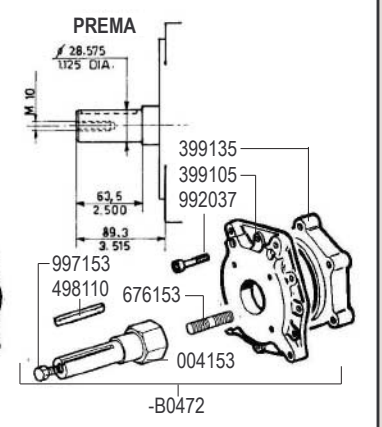

□ ADN 37- 43 - 47

● ADN 54

- ADN 37-43-47
- ADN 54

Per versioni lente 2500 G/min. – For low speed version 2500 RPM

RICAMBI - SPARE PARTS - ERSATZTEILE - PIECES DETACHEES - REPUESTOS

RICAMBI - SPARE PARTS - ERSATZTEILE - PIECES DETACHEES - REPUESTOS

□ ADN 37 - 43 - 47
 ● ADN 54