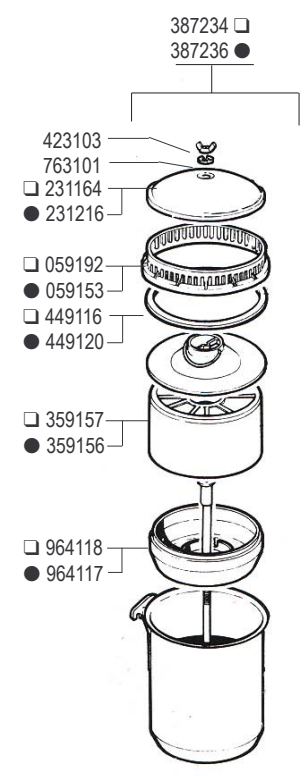

- ADN 37 - 43 - 47
- ADN 54

- B3093
- B3095
- 771009
- 993001

- 763002
- 993016
- 625135
- 625109

- 447074
- 448067
- 448069
- B3059

- 323003
- 676070
- 886142
- 722111

- 423106
- 120168
- 231206

- 902124
- 219123

- 240156
- 992044
- 746108
- 850128
- 995118
- 995011
- 447076

- A2443
- B3016

- 894003
- 754104

ADN 37 - 43 - 47

RICAMBI - SPARE PARTS - ERSATZTEILE - PIECES DETACHEES - REPUESTOS

ADN 54

- ADN 37 - 43 - 47
- ADN 54

RICAMBI - SPARE PARTS - ERSATZTEILE - PIECES DETACHEES - REPUESTOS

- ADN 37 - 43 - 47
- ADN 54

RICAMBI - SPARE PARTS - ERSATZTEILE - PIECES DETACHEES - REPUESTOS

- ADN 37- 43 - 47
- ADN 54

RICAMBI - SPARE PARTS - ERSATZTEILE - PIECES DETACHEES - REPUESTOS

□ ADN 37- 43 - 47

● ADN 54

- ADN 37-43-47
- ADN 54

Per versioni lente 2500 G/min. – For low speed version 2500 RPM

RICAMBI - SPARE PARTS - ERSATZTEILE - PIECES DETACHEES - REPUESTOS

RICAMBI - SPARE PARTS - ERSATZTEILE - PIECES DETACHEES - REPUESTOS