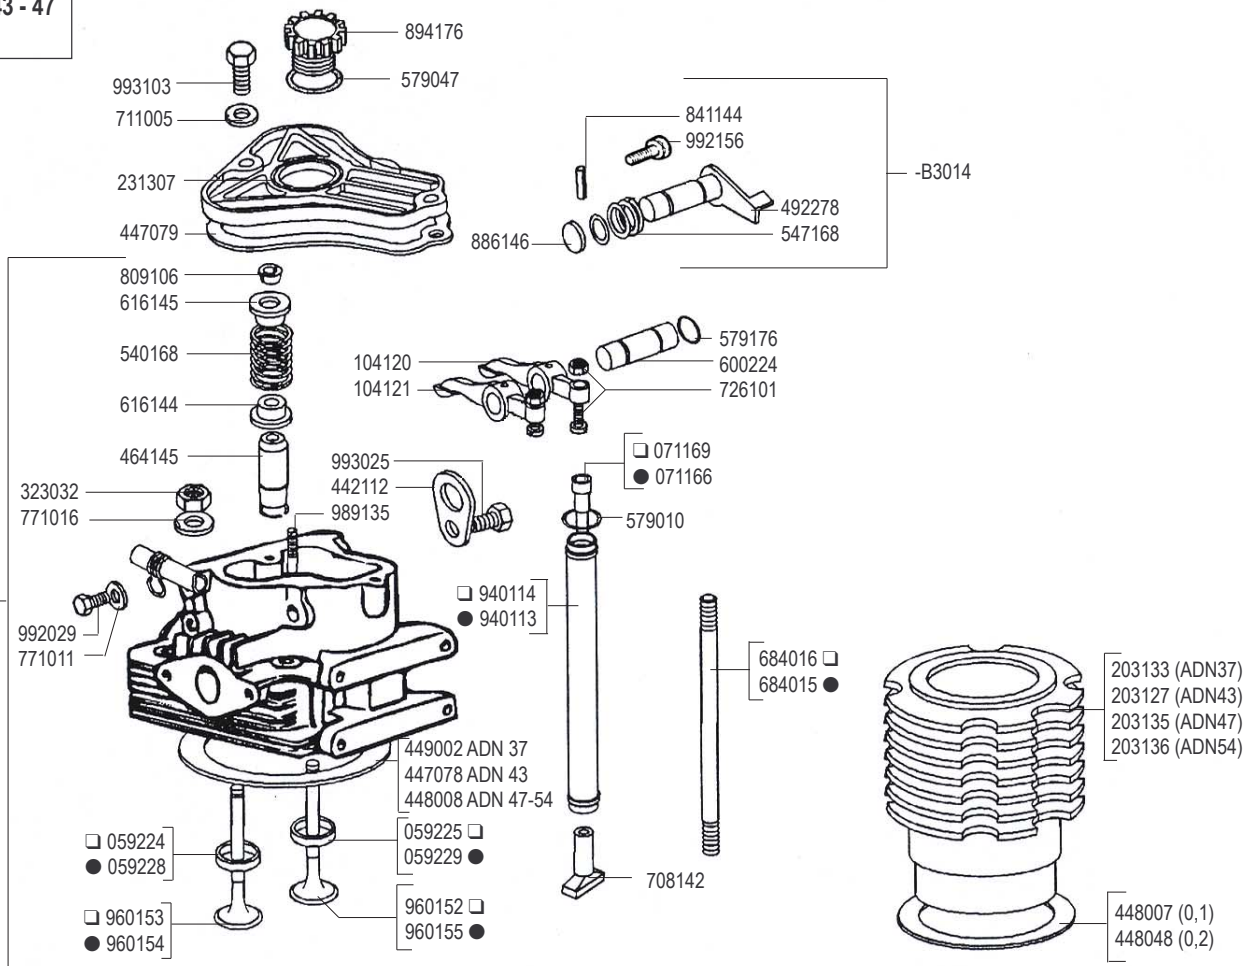

- 240156
- 992044
- 746108
- 850128
- 995118
- 995011
- 447076

- A2443
- B3016

- 894003
- 754104

ADN 37 - 43 - 47

RICAMBI - SPARE PARTS - ERSATZTEILE - PIECES DETACHEES - REPUESTOS

ADN 54

- ADN 37 - 43 - 47
- ADN 54

RICAMBI - SPARE PARTS - ERSATZTEILE - PIECES DETACHEES - REPUESTOS

- ADN 37 - 43 - 47
- ADN 54

RICAMBI - SPARE PARTS - ERSATZTEILE - PIECES DETACHEES - REPUESTOS

- ADN 37- 43 - 47
- ADN 54

RICAMBI - SPARE PARTS - ERSATZTEILE - PIECES DETACHEES - REPUESTOS

- (A) Pressostato normalmente aperto - *Oil pressure switch normally open*
- (B) Pressostato normalmente chiuso - *Oil pressure switch normally closed*

□ ADN 37- 43 - 47

● ADN 54

RICAMBI - SPARE PARTS - ERSATZTEILE - PIECES DETACHEES - REPUESTOS

□ ADN 37- 43 - 47

● ADN 54

- ADN 37-43-47
- ADN 54

Per versioni lente 2500 G/min. – For low speed version 2500 RPM

RICAMBI - SPARE PARTS - ERSATZTEILE - PIECES DETACHEES - REPUESTOS

RICAMBI - SPARE PARTS - ERSATZTEILE - PIECES DETACHEES - REPUESTOS