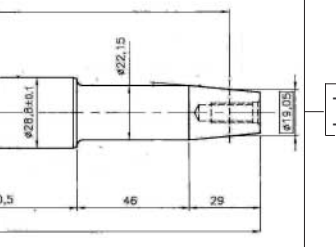

□ ADN 37- 43 - 47

● ADN 54

- ADN 37-43-47
- ADN 54

Per versioni lente 2500 G/min. – For low speed version 2500 RPM

RICAMBI - SPARE PARTS - ERSATZTEILE - PIECES DETACHEES - REPUESTOS

RICAMBI - SPARE PARTS - ERSATZTEILE - PIECES DETACHEES - REPUESTOS