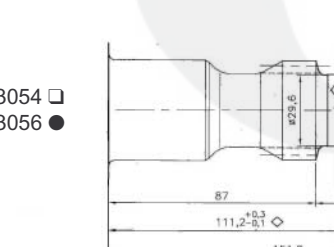

□ ADN 37- 43 - 47

● ADN 54

- ADN 37-43-47
- ADN 54

Per versioni lente 2500 G/min. – For low speed version 2500 RPM

RICAMBI - SPARE PARTS - ERSATZTEILE - PIECES DETACHEES - REPUESTOS

RICAMBI - SPARE PARTS - ERSATZTEILE - PIECES DETACHEES - REPUESTOS