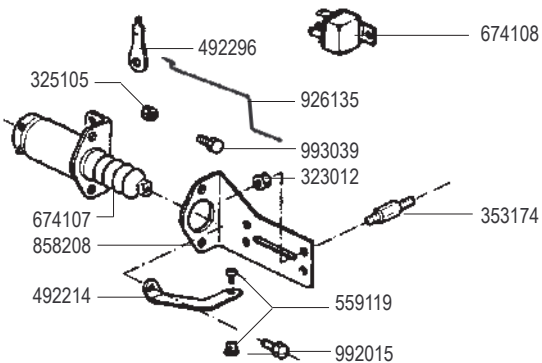

RICAMBI - SPARE PARTS - ERSATZTEILE - PIECES DETACHEES - REPUESTOS

- ADN 37 - 43 - 47
- ADN 54

RICAMBI - SPARE PARTS - ERSATZTEILE - PIECES DETACHEES - REPUESTOS

- ADN 37- 43 - 47
- ADN 54

RICAMBI - SPARE PARTS - ERSATZTEILE - PIECES DETACHEES - REPUESTOS

- ◆ Motore con elettromagnete stop
Engine with mechanical stop by solenoid
- ◆ Motore conelettrovalvola stop
Engine with solenoid valve for stop

712131
712132 ◆◆

187152
◆187153
◆187154

-A2688

- (A) KIT -A2585 - 674132
- (B) KIT -A2578 - 674131

□ ADN 37- 43 - 47

● ADN 54

- ADN 37-43-47
- ADN 54

Per versioni lente 2500 G/min. – For low speed version 2500 RPM

RICAMBI - SPARE PARTS - ERSATZTEILE - PIECES DETACHEES - REPUESTOS

RICAMBI - SPARE PARTS - ERSATZTEILE - PIECES DETACHEES - REPUESTOS