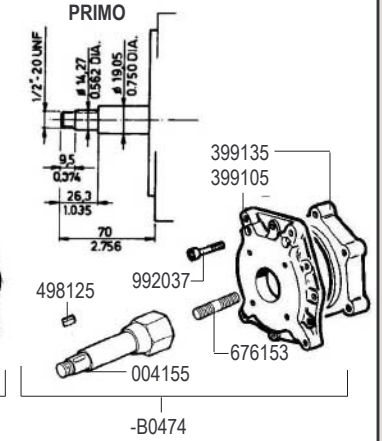

□ ADN 37- 43 - 47

● ADN 54

- ADN 37-43-47
- ADN 54

Per versioni lente 2500 G/min. – For low speed version 2500 RPM

RICAMBI - SPARE PARTS - ERSATZTEILE - PIECES DETACHEES - REPUESTOS

RICAMBI - SPARE PARTS - ERSATZTEILE - PIECES DETACHEES - REPUESTOS

□ ADN 37 - 43 - 47
 ● ADN 54