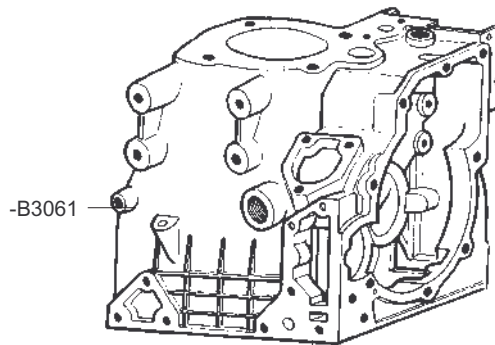

□ ADN 37- 43 - 47

● ADN 54

- ADN 37-43-47
- ADN 54

Per versioni lente 2500 G/min. – For low speed version 2500 RPM

RICAMBI - SPARE PARTS - ERSATZTEILE - PIECES DETACHEES - REPUESTOS

RICAMBI - SPARE PARTS - ERSATZTEILE - PIECES DETACHEES - REPUESTOS