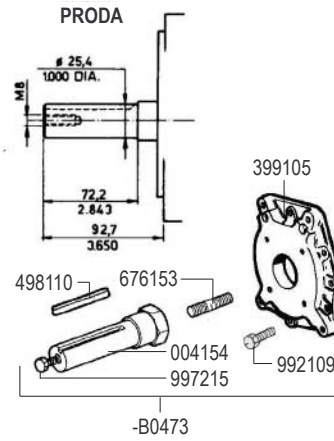

□ ADN 37- 43 - 47

● ADN 54

- ADN 37-43-47
- ADN 54

Per versioni lente 2500 G/min. – For low speed version 2500 RPM

RICAMBI - SPARE PARTS - ERSATZTEILE - PIECES DETACHEES - REPUESTOS

RICAMBI - SPARE PARTS - ERSATZTEILE - PIECES DETACHEES - REPUESTOS

□ ADN 37 - 43 - 47
 ● ADN 54