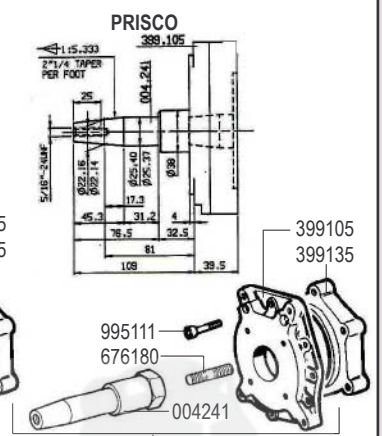

□ ADN 37- 43 - 47

● ADN 54

- ADN 37-43-47
- ADN 54

Per versioni lente 2500 G/min. – For low speed version 2500 RPM

RICAMBI - SPARE PARTS - ERSATZTEILE - PIECES DETACHEES - REPUESTOS

RICAMBI - SPARE PARTS - ERSATZTEILE - PIECES DETACHEES - REPUESTOS

□ ADN 37 - 43 - 47
 ● ADN 54