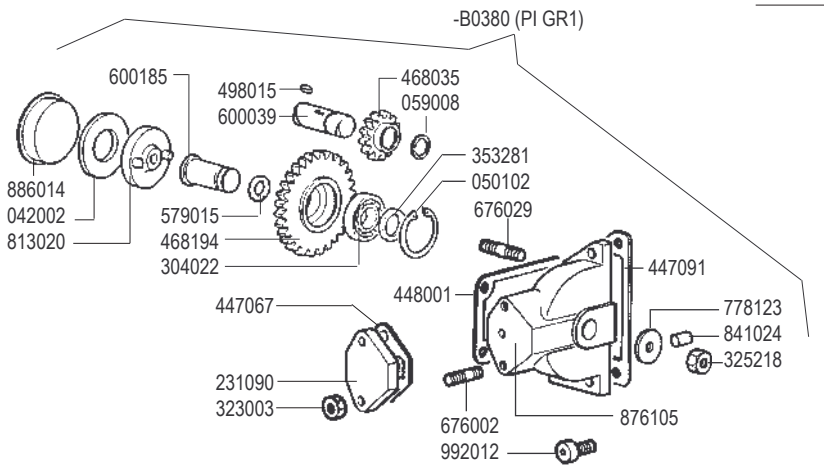

□ ADN 37- 43 - 47

● ADN 54

- ADN 37-43-47
- ADN 54

Per versioni lente 2500 G/min. – For low speed version 2500 RPM

RICAMBI - SPARE PARTS - ERSATZTEILE - PIECES DETACHEES - REPUESTOS

RICAMBI - SPARE PARTS - ERSATZTEILE - PIECES DETACHEES - REPUESTOS