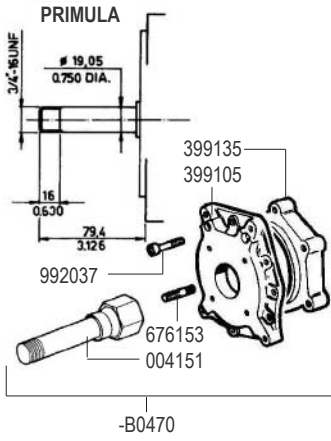

□ ADN 37- 43 - 47

● ADN 54

- ADN 37-43-47
- ADN 54

Per versioni lente 2500 G/min. – For low speed version 2500 RPM

RICAMBI - SPARE PARTS - ERSATZTEILE - PIECES DETACHEES - REPUESTOS

RICAMBI - SPARE PARTS - ERSATZTEILE - PIECES DETACHEES - REPUESTOS

□ ADN 37 - 43 - 47
 ● ADN 54