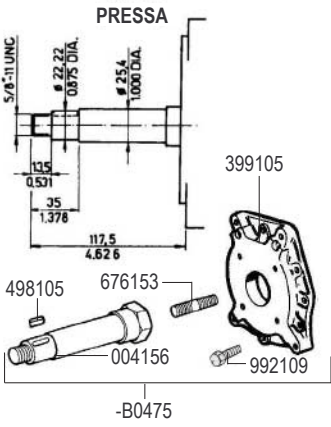

- (A) Pressostato normalmente aperto - *Oil pressure switch normally open*
- (B) Pressostato normalmente chiuso - *Oil pressure switch normally closed*

□ ADN 37- 43 - 47

● ADN 54

RICAMBI - SPARE PARTS - ERSATZTEILE - PIECES DETACHEES - REPUESTOS

□ ADN 37- 43 - 47

● ADN 54

- ADN 37-43-47
- ADN 54

Per versioni lente 2500 G/min. – For low speed version 2500 RPM

RICAMBI - SPARE PARTS - ERSATZTEILE - PIECES DETACHEES - REPUESTOS

RICAMBI - SPARE PARTS - ERSATZTEILE - PIECES DETACHEES - REPUESTOS

□ ADN 37 - 43 - 47
 ● ADN 54