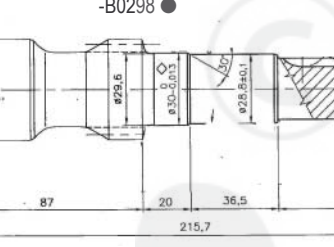

□ ADN 37- 43 - 47

● ADN 54

- ADN 37-43-47
- ADN 54

Per versioni lente 2500 G/min. – For low speed version 2500 RPM

RICAMBI - SPARE PARTS - ERSATZTEILE - PIECES DETACHEES - REPUESTOS

RICAMBI - SPARE PARTS - ERSATZTEILE - PIECES DETACHEES - REPUESTOS