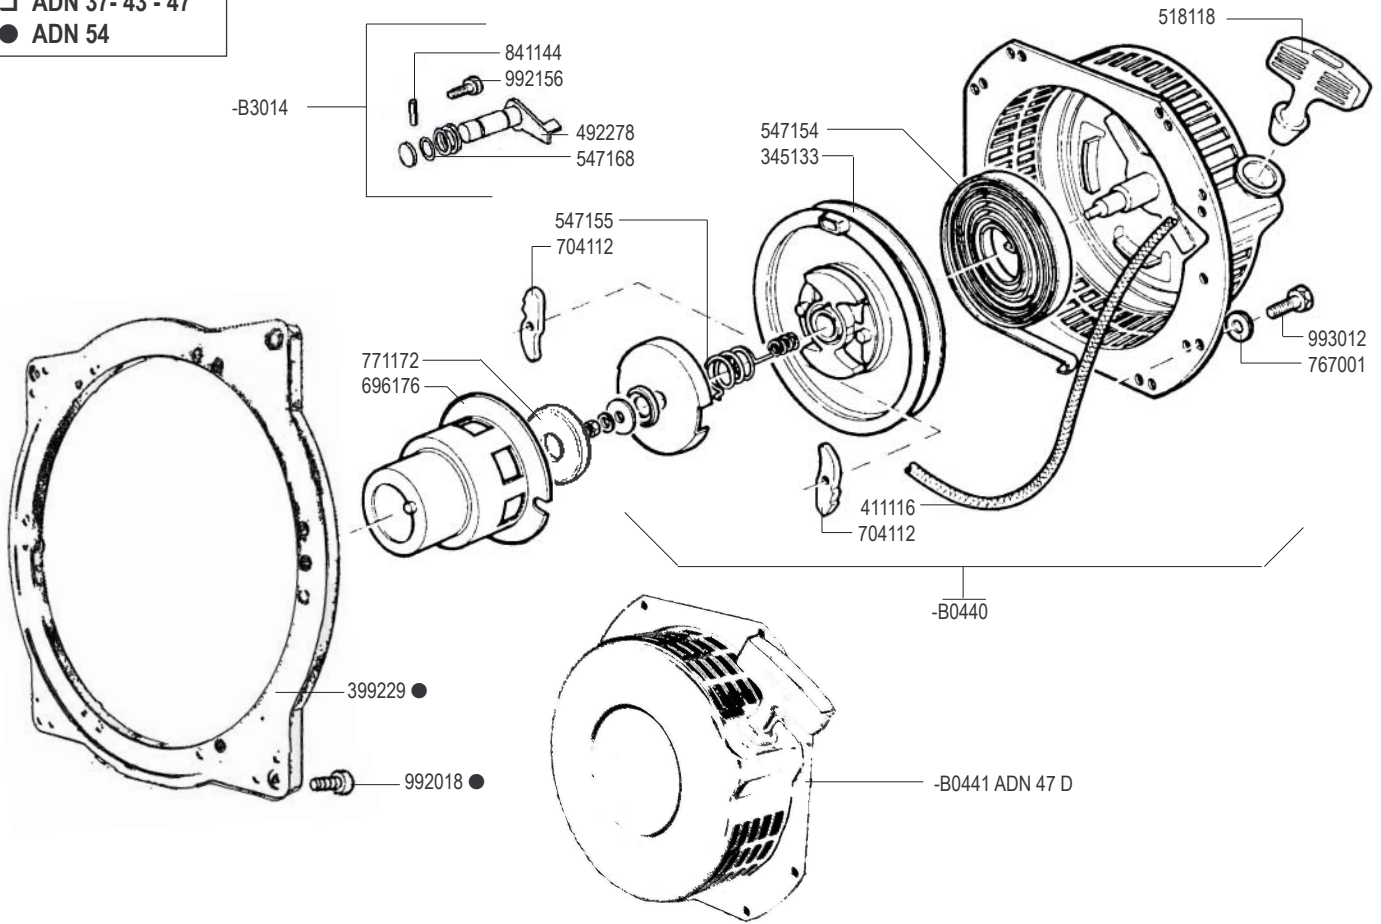

- (A) Pressostato normalmente aperto - *Oil pressure switch normally open*
- (B) Pressostato normalmente chiuso - *Oil pressure switch normally closed*

□ ADN 37- 43 - 47

● ADN 54

RICAMBI - SPARE PARTS - ERSATZTEILE - PIECES DETACHEES - REPUESTOS