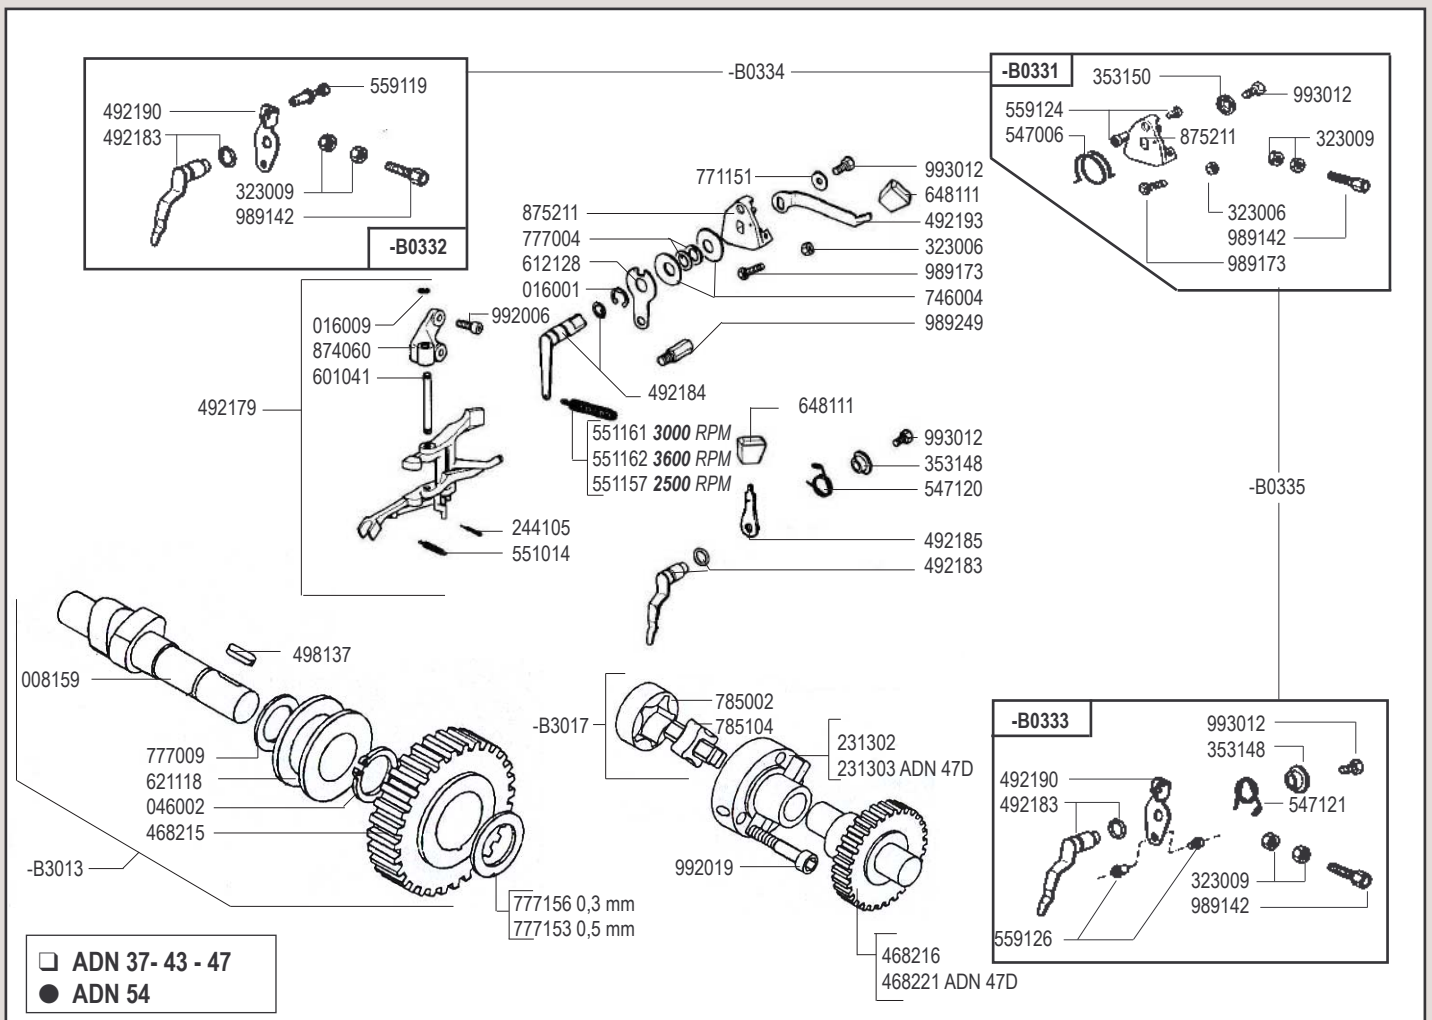

- 240156
- 992044
- 746108
- 850128
- 995118
- 995011
- 447076

- A2443
- B3016

- 894003
- 754104

ADN 37 - 43 - 47

RICAMBI - SPARE PARTS - ERSATZTEILE - PIECES DETACHEES - REPUESTOS

ADN 54

- ADN 37 - 43 - 47
- ADN 54

RICAMBI - SPARE PARTS - ERSATZTEILE - PIECES DETACHEES - REPUESTOS

- ADN 37 - 43 - 47
- ADN 54

RICAMBI - SPARE PARTS - ERSATZTEILE - PIECES DETACHEES - REPUESTOS

- ADN 37- 43 - 47
- ADN 54

RICAMBI - SPARE PARTS - ERSATZTEILE - PIECES DETACHEES - REPUESTOS

- (A) Pressostato normalmente aperto - *Oil pressure switch normally open*
- (B) Pressostato normalmente chiuso - *Oil pressure switch normally closed*

□ ADN 37- 43 - 47

● ADN 54

RICAMBI - SPARE PARTS - ERSATZTEILE - PIECES DETACHEES - REPUESTOS

□ ADN 37- 43 - 47

● ADN 54

- ADN 37-43-47
- ADN 54

Per versioni lente 2500 G/min. – For low speed version 2500 RPM

RICAMBI - SPARE PARTS - ERSATZTEILE - PIECES DETACHEES - REPUESTOS

RICAMBI - SPARE PARTS - ERSATZTEILE - PIECES DETACHEES - REPUESTOS