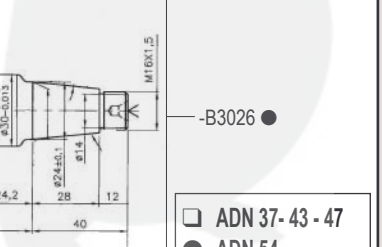

□ ADN 37- 43 - 47

● ADN 54

- ADN 37-43-47
- ADN 54

Per versioni lente 2500 G/min. – For low speed version 2500 RPM

RICAMBI - SPARE PARTS - ERSATZTEILE - PIECES DETACHEES - REPUESTOS

RICAMBI - SPARE PARTS - ERSATZTEILE - PIECES DETACHEES - REPUESTOS