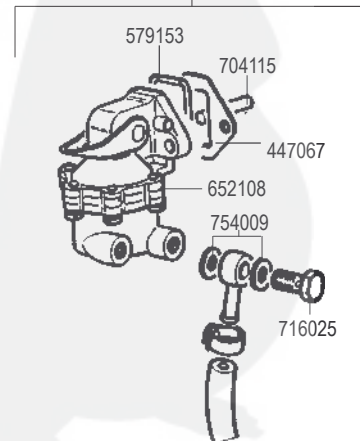

□ ADN 37- 43 - 47

● ADN 54

- ADN 37-43-47
- ADN 54

Per versioni lente 2500 G/min. – For low speed version 2500 RPM

RICAMBI - SPARE PARTS - ERSATZTEILE - PIECES DETACHEES - REPUESTOS

RICAMBI - SPARE PARTS - ERSATZTEILE - PIECES DETACHEES - REPUESTOS

□ ADN 37 - 43 - 47
 ● ADN 54