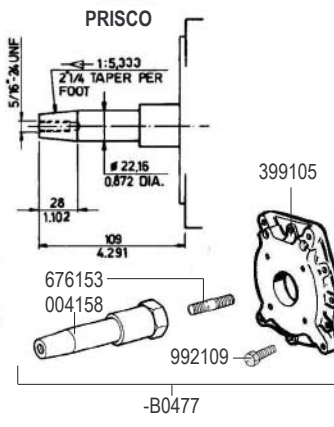

□ ADN 37- 43 - 47

● ADN 54

- ADN 37-43-47
- ADN 54

Per versioni lente 2500 G/min. – For low speed version 2500 RPM

RICAMBI - SPARE PARTS - ERSATZTEILE - PIECES DETACHEES - REPUESTOS

RICAMBI - SPARE PARTS - ERSATZTEILE - PIECES DETACHEES - REPUESTOS

□ ADN 37 - 43 - 47
 ● ADN 54