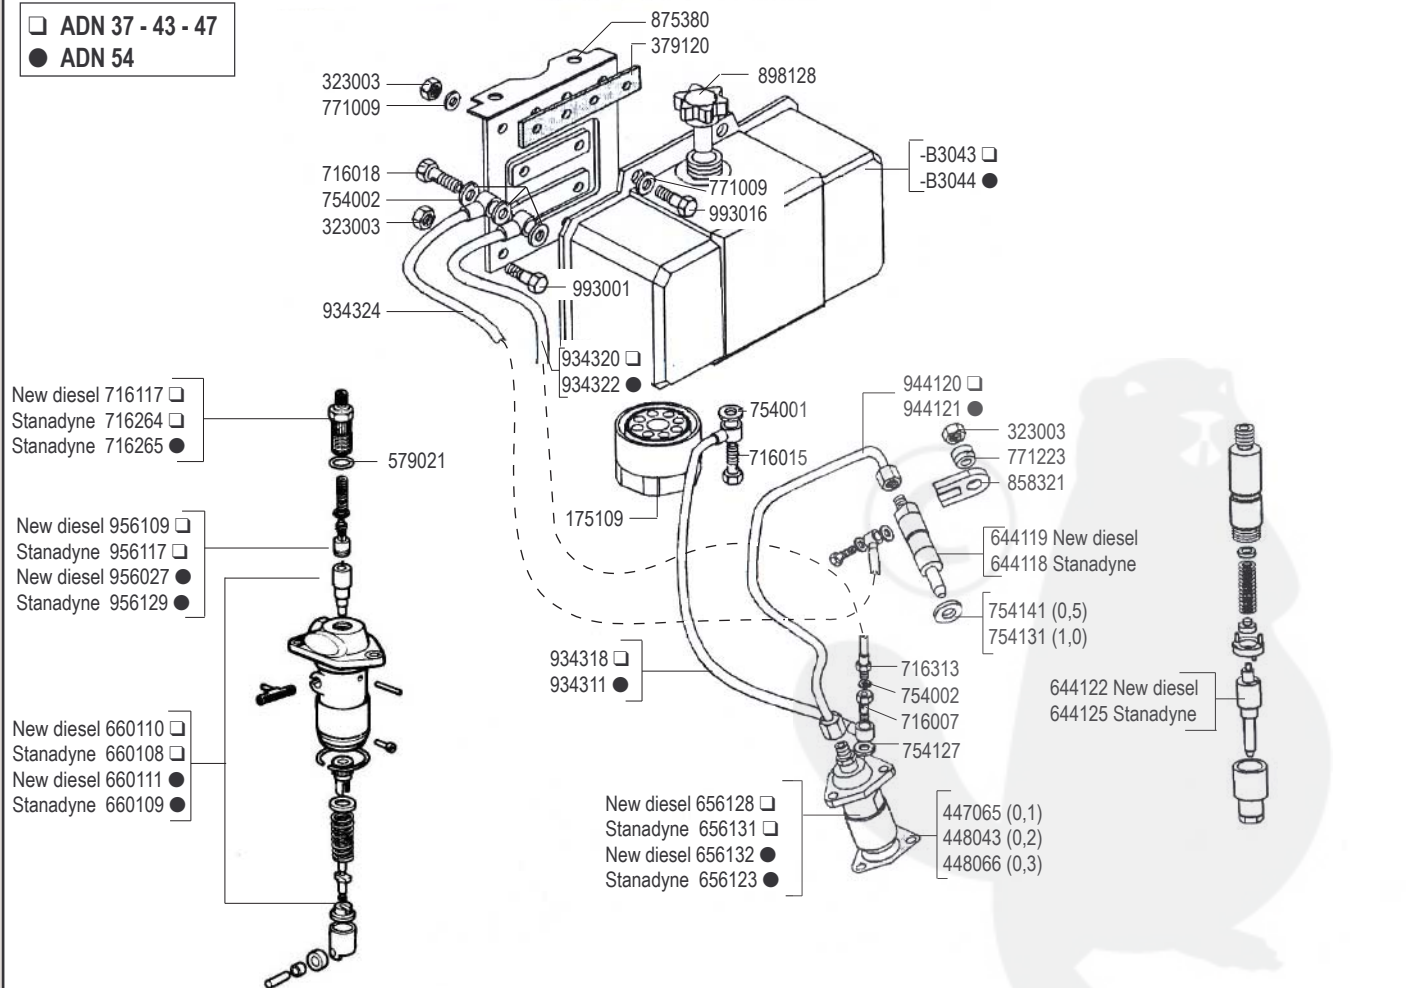

- 240156
- 992044
- 746108
- 850128
- 995118
- 995011
- 447076

- A2443
- B3016

- 894003
- 754104

ADN 37 - 43 - 47

RICAMBI - SPARE PARTS - ERSATZTEILE - PIECES DETACHEES - REPUESTOS

ADN 54

- ADN 37 - 43 - 47
- ADN 54

RICAMBI - SPARE PARTS - ERSATZTEILE - PIECES DETACHEES - REPUESTOS

- ADN 37 - 43 - 47
- ADN 54

RICAMBI - SPARE PARTS - ERSATZTEILE - PIECES DETACHEES - REPUESTOS

- ADN 37- 43 - 47
- ADN 54

RICAMBI - SPARE PARTS - ERSATZTEILE - PIECES DETACHEES - REPUESTOS

- (A) Pressostato normalmente aperto - *Oil pressure switch normally open*
- (B) Pressostato normalmente chiuso - *Oil pressure switch normally closed*

□ ADN 37- 43 - 47

● ADN 54

RICAMBI - SPARE PARTS - ERSATZTEILE - PIECES DETACHEES - REPUESTOS

□ ADN 37- 43 - 47

● ADN 54

- ADN 37-43-47
- ADN 54

Per versioni lente 2500 G/min. – For low speed version 2500 RPM

RICAMBI - SPARE PARTS - ERSATZTEILE - PIECES DETACHEES - REPUESTOS

RICAMBI - SPARE PARTS - ERSATZTEILE - PIECES DETACHEES - REPUESTOS