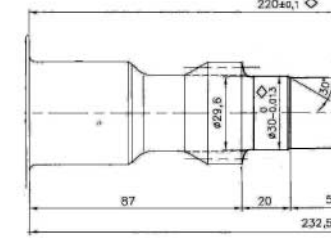

□ ADN 37- 43 - 47

● ADN 54

- ADN 37-43-47
- ADN 54

Per versioni lente 2500 G/min. – For low speed version 2500 RPM

RICAMBI - SPARE PARTS - ERSATZTEILE - PIECES DETACHEES - REPUESTOS

RICAMBI - SPARE PARTS - ERSATZTEILE - PIECES DETACHEES - REPUESTOS