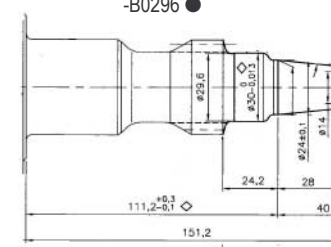

□ ADN 37- 43 - 47

● ADN 54

- ADN 37-43-47
- ADN 54

Per versioni lente 2500 G/min. – For low speed version 2500 RPM

RICAMBI - SPARE PARTS - ERSATZTEILE - PIECES DETACHEES - REPUESTOS

RICAMBI - SPARE PARTS - ERSATZTEILE - PIECES DETACHEES - REPUESTOS