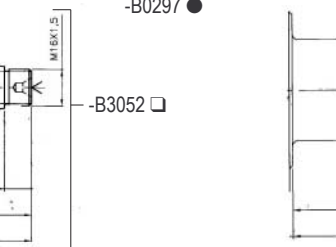

□ ADN 37- 43 - 47

● ADN 54

- ADN 37-43-47
- ADN 54

Per versioni lente 2500 G/min. – For low speed version 2500 RPM

RICAMBI - SPARE PARTS - ERSATZTEILE - PIECES DETACHEES - REPUESTOS

RICAMBI - SPARE PARTS - ERSATZTEILE - PIECES DETACHEES - REPUESTOS