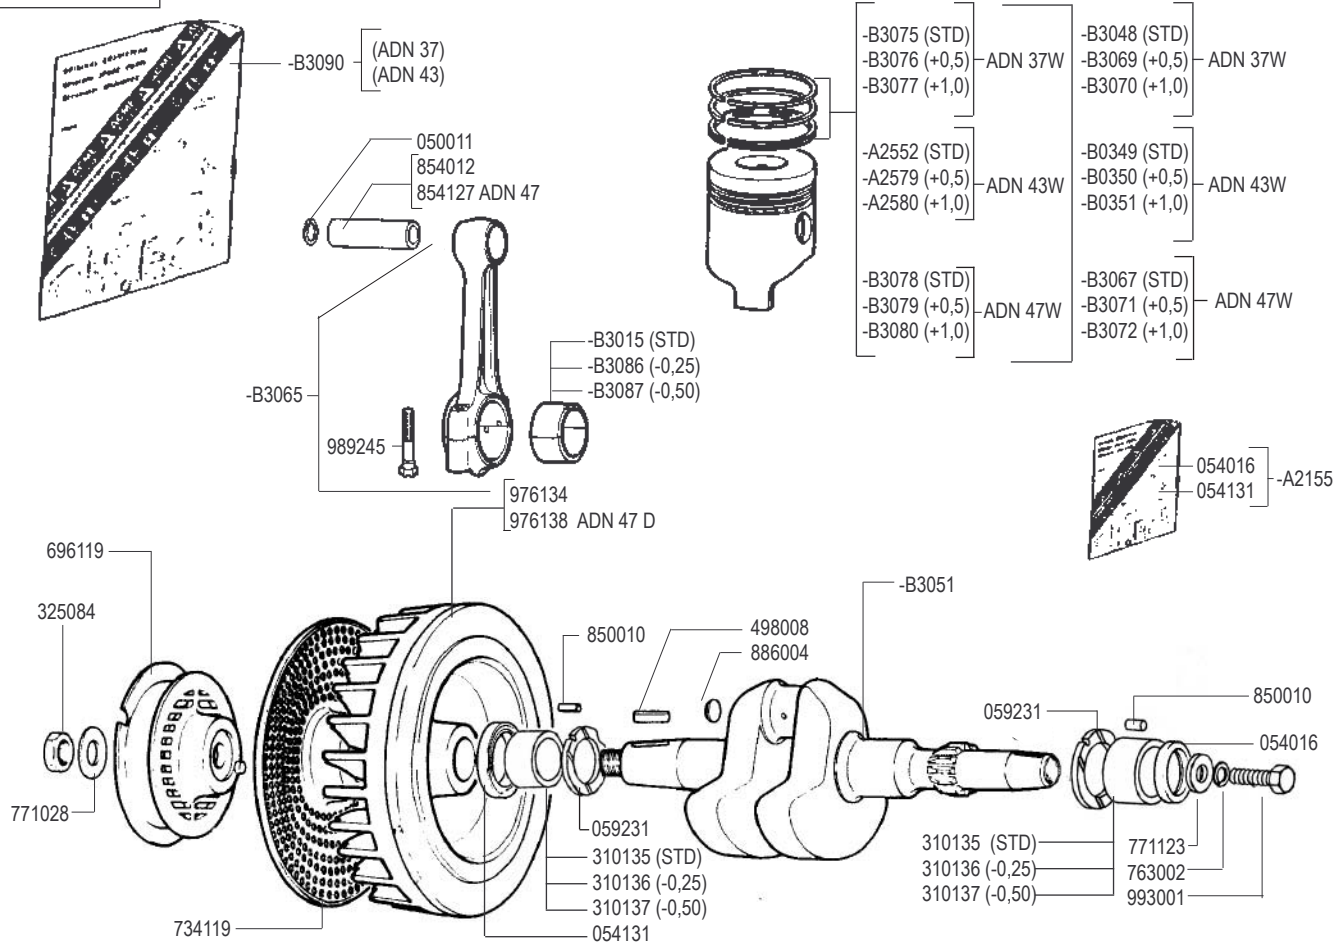

- ADN 37 - 43 - 47
- ADN 54

- B3093
- B3095
- 771009
- 993001

- 763002
- 993016
- 625135
- 625109

- 447074
- 448067
- 448069
- B3059

- 323003
- 676070
- 886142
- 722111

- 423106
- 120168
- 231206

- 902124
- 219123

- 240156
- 992044
- 746108
- 850128
- 995118
- 995011
- 447076

- A2443
- B3016

- 894003
- 754104

ADN 37 - 43 - 47

RICAMBI - SPARE PARTS - ERSATZTEILE - PIECES DETACHEES - REPUESTOS

ADN 54

- ADN 37 - 43 - 47
- ADN 54

RICAMBI - SPARE PARTS - ERSATZTEILE - PIECES DETACHEES - REPUESTOS

- ADN 37 - 43 - 47
- ADN 54

RICAMBI - SPARE PARTS - ERSATZTEILE - PIECES DETACHEES - REPUESTOS

- ADN 37- 43 - 47
- ADN 54

RICAMBI - SPARE PARTS - ERSATZTEILE - PIECES DETACHEES - REPUESTOS

□ ADN 37- 43 - 47

● ADN 54

- ADN 37-43-47
- ADN 54

Per versioni lente 2500 G/min. – For low speed version 2500 RPM

RICAMBI - SPARE PARTS - ERSATZTEILE - PIECES DETACHEES - REPUESTOS

RICAMBI - SPARE PARTS - ERSATZTEILE - PIECES DETACHEES - REPUESTOS