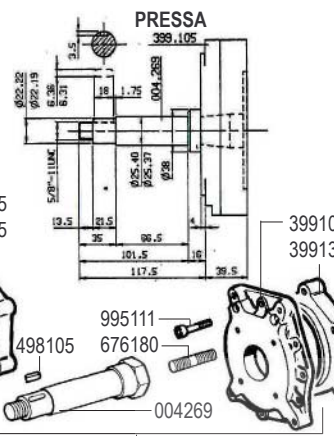

□ ADN 37- 43 - 47

● ADN 54

- ADN 37-43-47
- ADN 54

Per versioni lente 2500 G/min. – For low speed version 2500 RPM

RICAMBI - SPARE PARTS - ERSATZTEILE - PIECES DETACHEES - REPUESTOS

RICAMBI - SPARE PARTS - ERSATZTEILE - PIECES DETACHEES - REPUESTOS

□ ADN 37 - 43 - 47
 ● ADN 54