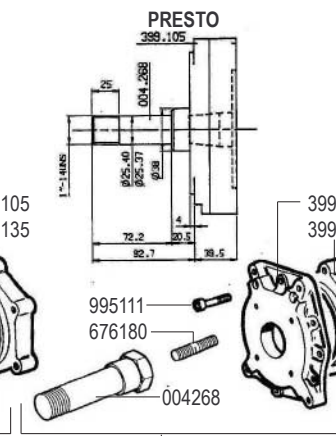

- ADN 37 - 43 - 47
- ADN 54

- B3093
- B3095
- 771009
- 993001

- 763002
- 993016
- 625135
- 625109

- 447074
- 448067
- 448069
- B3059

- 323003
- 676070
- 886142
- 722111

- 423106
- 120168
- 231206

- 902124
- 219123

- (A) Pressostato normalmente aperto - *Oil pressure switch normally open*
- (B) Pressostato normalmente chiuso - *Oil pressure switch normally closed*

□ ADN 37- 43 - 47

● ADN 54

RICAMBI - SPARE PARTS - ERSATZTEILE - PIECES DETACHEES - REPUESTOS

□ ADN 37- 43 - 47

● ADN 54

- ADN 37-43-47
- ADN 54

Per versioni lente 2500 G/min. – For low speed version 2500 RPM

RICAMBI - SPARE PARTS - ERSATZTEILE - PIECES DETACHEES - REPUESTOS

RICAMBI - SPARE PARTS - ERSATZTEILE - PIECES DETACHEES - REPUESTOS

□ ADN 37 - 43 - 47
 ● ADN 54