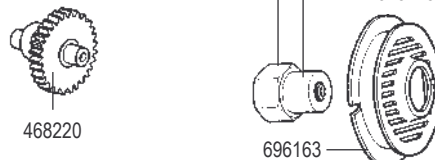

- (A) Pressostato normalmente aperto - *Oil pressure switch normally open*
- (B) Pressostato normalmente chiuso - *Oil pressure switch normally closed*

□ ADN 37- 43 - 47

● ADN 54

RICAMBI - SPARE PARTS - ERSATZTEILE - PIECES DETACHEES - REPUESTOS

□ ADN 37- 43 - 47

● ADN 54

- ADN 37-43-47
- ADN 54

Per versioni lente 2500 G/min. – For low speed version 2500 RPM

RICAMBI - SPARE PARTS - ERSATZTEILE - PIECES DETACHEES - REPUESTOS

RICAMBI - SPARE PARTS - ERSATZTEILE - PIECES DETACHEES - REPUESTOS