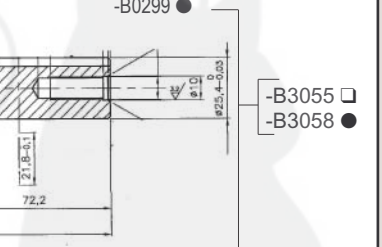

□ ADN 37- 43 - 47

● ADN 54

- ADN 37-43-47
- ADN 54

Per versioni lente 2500 G/min. – For low speed version 2500 RPM

RICAMBI - SPARE PARTS - ERSATZTEILE - PIECES DETACHEES - REPUESTOS

RICAMBI - SPARE PARTS - ERSATZTEILE - PIECES DETACHEES - REPUESTOS