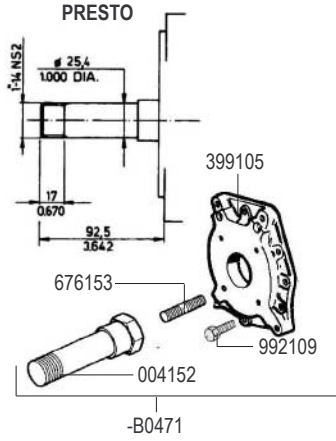

RICAMBI - SPARE PARTS - ERSATZTEILE - PIECES DETACHEES - REPUESTOS

- ADN 37 - 43 - 47
- ADN 54

RICAMBI - SPARE PARTS - ERSATZTEILE - PIECES DETACHEES - REPUESTOS

- ADN 37- 43 - 47
- ADN 54

RICAMBI - SPARE PARTS - ERSATZTEILE - PIECES DETACHEES - REPUESTOS

- (A) Pressostato normalmente aperto - *Oil pressure switch normally open*
- (B) Pressostato normalmente chiuso - *Oil pressure switch normally closed*

□ ADN 37- 43 - 47

● ADN 54

RICAMBI - SPARE PARTS - ERSATZTEILE - PIECES DETACHEES - REPUESTOS

□ ADN 37- 43 - 47

● ADN 54

- ADN 37-43-47
- ADN 54

Per versioni lente 2500 G/min. – For low speed version 2500 RPM

RICAMBI - SPARE PARTS - ERSATZTEILE - PIECES DETACHEES - REPUESTOS

RICAMBI - SPARE PARTS - ERSATZTEILE - PIECES DETACHEES - REPUESTOS

□ ADN 37 - 43 - 47
 ● ADN 54