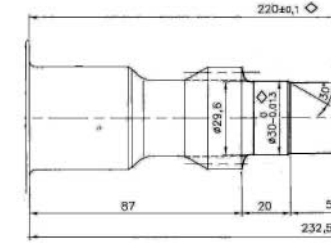

□ ADN 37- 43 - 47

● ADN 54

- ADN 37-43-47
- ADN 54

Per versioni lente 2500 G/min. – For low speed version 2500 RPM

RICAMBI - SPARE PARTS - ERSATZTEILE - PIECES DETACHEES - REPUESTOS

RICAMBI - SPARE PARTS - ERSATZTEILE - PIECES DETACHEES - REPUESTOS