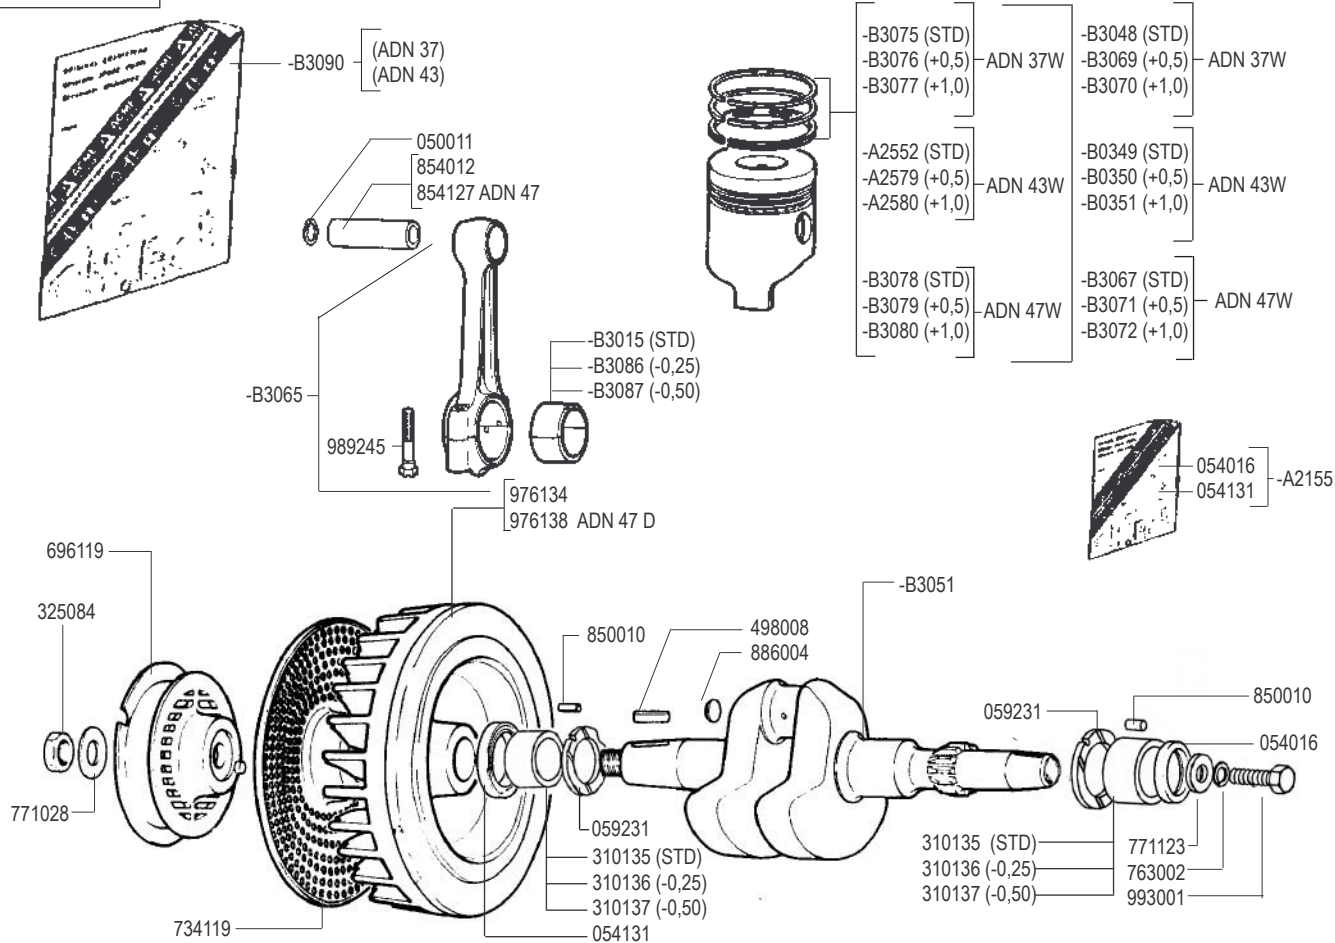

- 995011

- 447076

- A2443
- B3016

- 894003
- 754104

ADN 37 - 43 - 47

RICAMBI - SPARE PARTS - ERSATZTEILE - PIECES DETACHEES - REPUESTOS

ADN 54

- ADN 37 - 43 - 47
- ADN 54

RICAMBI - SPARE PARTS - ERSATZTEILE - PIECES DETACHEES - REPUESTOS

- ADN 37 - 43 - 47
- ADN 54

RICAMBI - SPARE PARTS - ERSATZTEILE - PIECES DETACHEES - REPUESTOS

- ADN 37- 43 - 47
- ADN 54

RICAMBI - SPARE PARTS - ERSATZTEILE - PIECES DETACHEES - REPUESTOS

- (A) Pressostato normalmente aperto - Oil pressure switch normally open
- (B) Pressostato normalmente chiuso - Oil pressure switch normally closed

□ ADN 37- 43 - 47

● ADN 54

RICAMBI - SPARE PARTS - ERSATZTEILE - PIECES DETACHEES - REPUESTOS