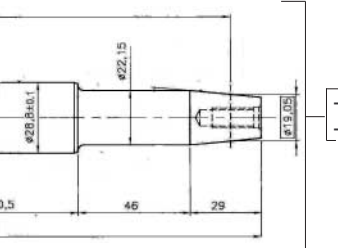

□ ADN 37- 43 - 47

● ADN 54

- ADN 37-43-47
- ADN 54

Per versioni lente 2500 G/min. – For low speed version 2500 RPM

RICAMBI - SPARE PARTS - ERSATZTEILE - PIECES DETACHEES - REPUESTOS

RICAMBI - SPARE PARTS - ERSATZTEILE - PIECES DETACHEES - REPUESTOS