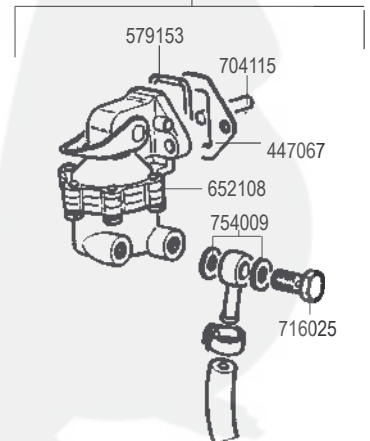

- (A) Pressostato normalmente aperto - Oil pressure switch normally open
- (B) Pressostato normalmente chiuso - Oil pressure switch normally closed

□ ADN 37- 43 - 47

● ADN 54

RICAMBI - SPARE PARTS - ERSATZTEILE - PIECES DETACHEES - REPUESTOS

□ ADN 37- 43 - 47

● ADN 54

- ADN 37-43-47
- ADN 54

Per versioni lente 2500 G/min. – For low speed version 2500 RPM

RICAMBI - SPARE PARTS - ERSATZTEILE - PIECES DETACHEES - REPUESTOS

RICAMBI - SPARE PARTS - ERSATZTEILE - PIECES DETACHEES - REPUESTOS

□ ADN 37 - 43 - 47
 ● ADN 54