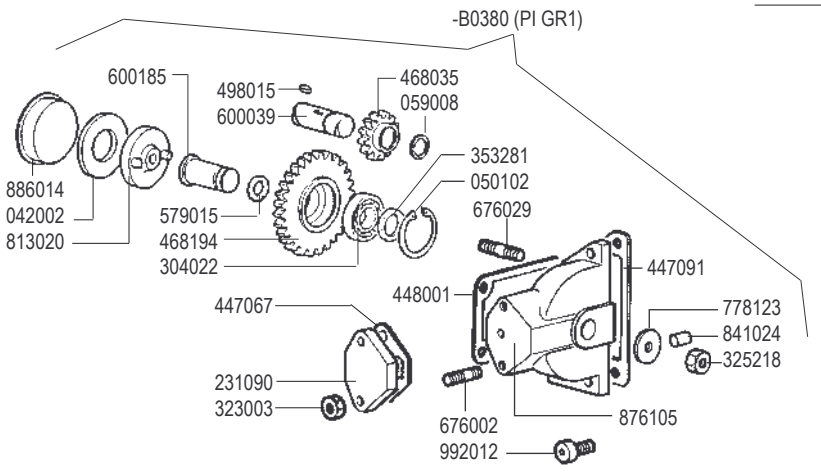

□ ADN 37- 43 - 47

● ADN 54

- ADN 37-43-47
- ADN 54

Per versioni lente 2500 G/min. – For low speed version 2500 RPM

RICAMBI - SPARE PARTS - ERSATZTEILE - PIECES DETACHEES - REPUESTOS

RICAMBI - SPARE PARTS - ERSATZTEILE - PIECES DETACHEES - REPUESTOS