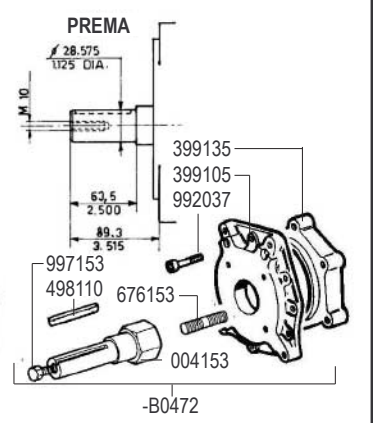

□ ADN 37- 43 - 47

● ADN 54

- ADN 37-43-47
- ADN 54

Per versioni lente 2500 G/min. – For low speed version 2500 RPM

RICAMBI - SPARE PARTS - ERSATZTEILE - PIECES DETACHEES - REPUESTOS

RICAMBI - SPARE PARTS - ERSATZTEILE - PIECES DETACHEES - REPUESTOS

□ ADN 37 - 43 - 47
 ● ADN 54