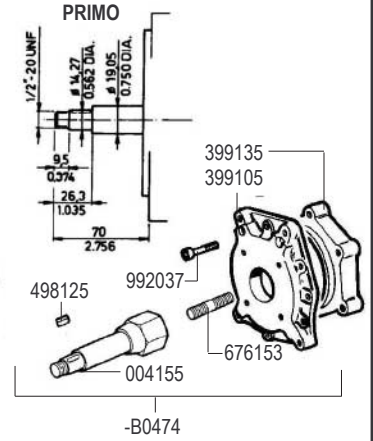

- (A) Pressostato normalmente aperto - Oil pressure switch normally open
- (B) Pressostato normalmente chiuso - Oil pressure switch normally closed

□ ADN 37- 43 - 47

● ADN 54

RICAMBI - SPARE PARTS - ERSATZTEILE - PIECES DETACHEES - REPUESTOS

□ ADN 37- 43 - 47

● ADN 54

- ADN 37-43-47
- ADN 54

Per versioni lente 2500 G/min. – For low speed version 2500 RPM

RICAMBI - SPARE PARTS - ERSATZTEILE - PIECES DETACHEES - REPUESTOS

RICAMBI - SPARE PARTS - ERSATZTEILE - PIECES DETACHEES - REPUESTOS

□ ADN 37 - 43 - 47
 ● ADN 54