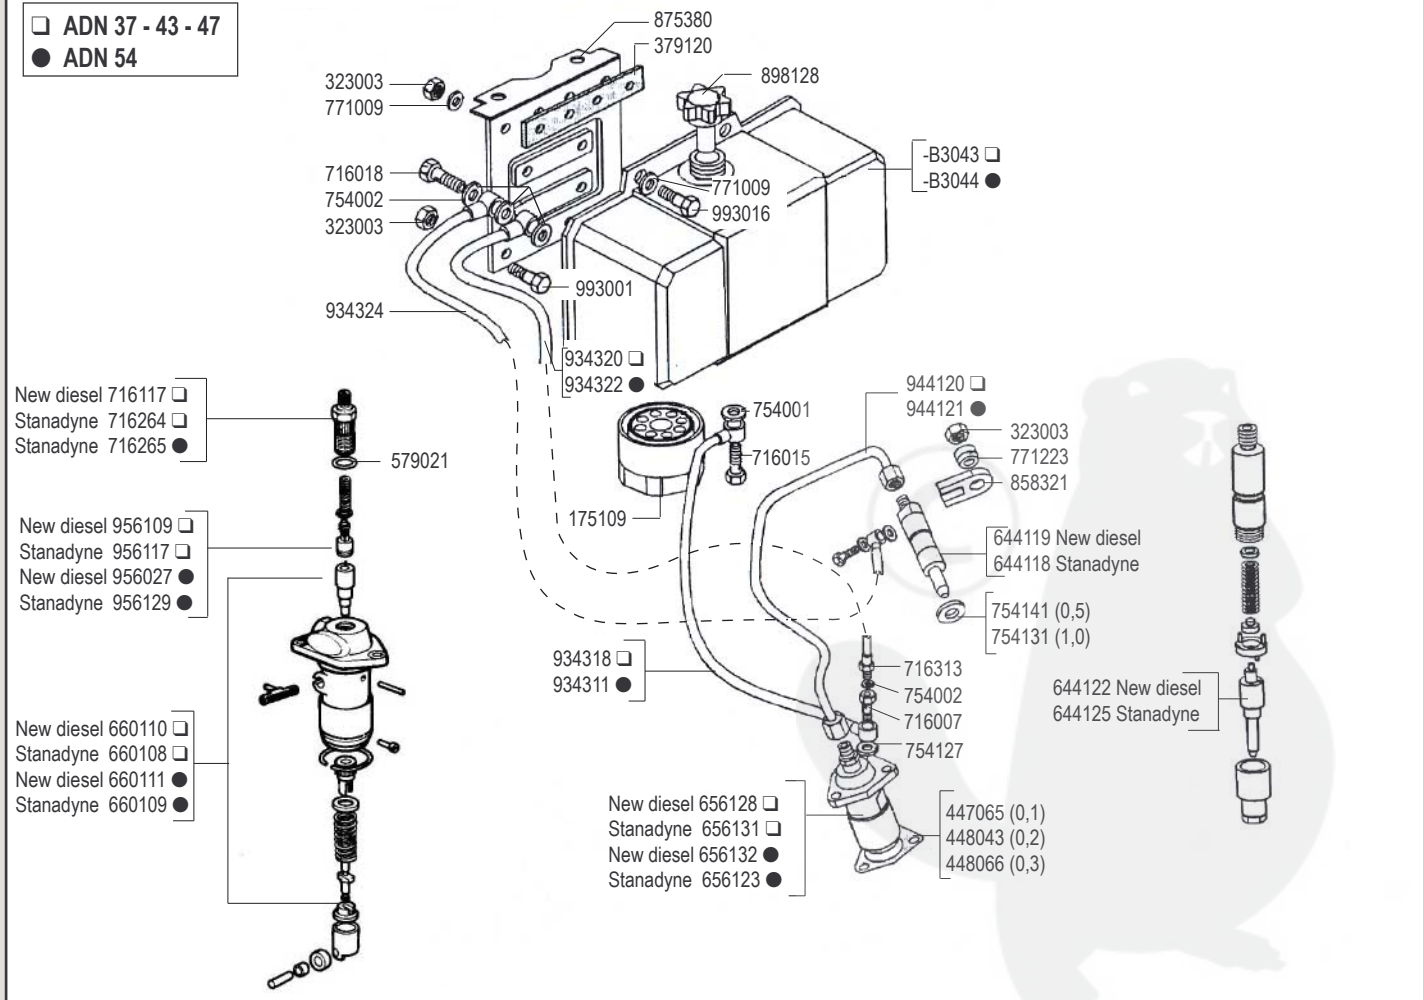

RICAMBI - SPARE PARTS - ERSATZTEILE - PIECES DETACHEES - REPUESTOS

- ADN 37 - 43 - 47
- ADN 54

RICAMBI - SPARE PARTS - ERSATZTEILE - PIECES DETACHEES - REPUESTOS

- ADN 37- 43 - 47
- ADN 54

RICAMBI - SPARE PARTS - ERSATZTEILE - PIECES DETACHEES - REPUESTOS

- (A) Pressostato normalmente aperto - Oil pressure switch normally open
- (B) Pressostato normalmente chiuso - Oil pressure switch normally closed

□ ADN 37- 43 - 47

● ADN 54

RICAMBI - SPARE PARTS - ERSATZTEILE - PIECES DETACHEES - REPUESTOS