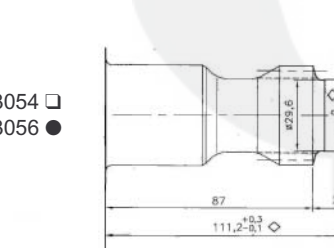

□ ADN 37- 43 - 47

● ADN 54

- ADN 37-43-47
- ADN 54

Per versioni lente 2500 G/min. – For low speed version 2500 RPM

RICAMBI - SPARE PARTS - ERSATZTEILE - PIECES DETACHEES - REPUESTOS

RICAMBI - SPARE PARTS - ERSATZTEILE - PIECES DETACHEES - REPUESTOS