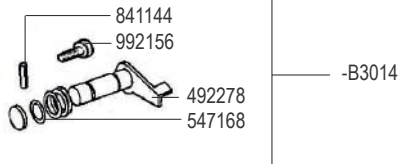

□ ADN 37- 43 - 47

● ADN 54

- ADN 37-43-47
- ADN 54

Per versioni lente 2500 G/min. – For low speed version 2500 RPM

RICAMBI - SPARE PARTS - ERSATZTEILE - PIECES DETACHEES - REPUESTOS

RICAMBI - SPARE PARTS - ERSATZTEILE - PIECES DETACHEES - REPUESTOS