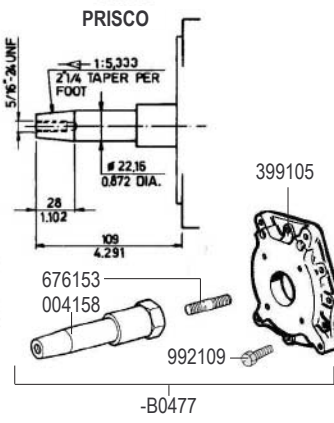

- (A) Pressostato normalmente aperto - Oil pressure switch normally open
- (B) Pressostato normalmente chiuso - Oil pressure switch normally closed

□ ADN 37- 43 - 47

● ADN 54

RICAMBI - SPARE PARTS - ERSATZTEILE - PIECES DETACHEES - REPUESTOS

□ ADN 37- 43 - 47

● ADN 54

- ADN 37-43-47
- ADN 54

Per versioni lente 2500 G/min. – For low speed version 2500 RPM

RICAMBI - SPARE PARTS - ERSATZTEILE - PIECES DETACHEES - REPUESTOS

RICAMBI - SPARE PARTS - ERSATZTEILE - PIECES DETACHEES - REPUESTOS

□ ADN 37 - 43 - 47
 ● ADN 54