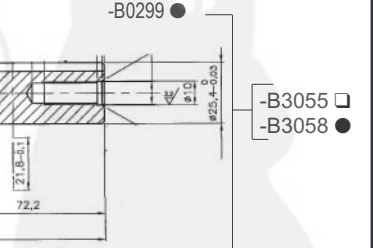

□ ADN 37- 43 - 47

● ADN 54

- ADN 37-43-47
- ADN 54

Per versioni lente 2500 G/min. – For low speed version 2500 RPM

RICAMBI - SPARE PARTS - ERSATZTEILE - PIECES DETACHEES - REPUESTOS

RICAMBI - SPARE PARTS - ERSATZTEILE - PIECES DETACHEES - REPUESTOS