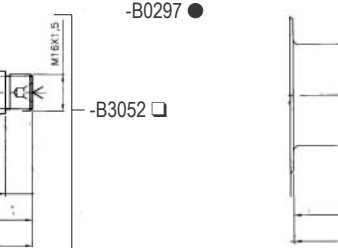

□ ADN 37- 43 - 47

● ADN 54

- ADN 37-43-47
- ADN 54

Per versioni lente 2500 G/min. – For low speed version 2500 RPM

RICAMBI - SPARE PARTS - ERSATZTEILE - PIECES DETACHEES - REPUESTOS

RICAMBI - SPARE PARTS - ERSATZTEILE - PIECES DETACHEES - REPUESTOS