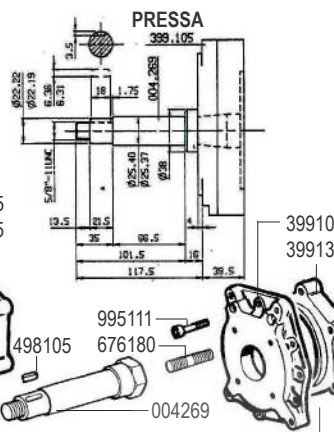

- (A) Pressostato normalmente aperto - Oil pressure switch normally open
- (B) Pressostato normalmente chiuso - Oil pressure switch normally closed

□ ADN 37- 43 - 47

● ADN 54

RICAMBI - SPARE PARTS - ERSATZTEILE - PIECES DETACHEES - REPUESTOS

□ ADN 37- 43 - 47

● ADN 54

- ADN 37-43-47
- ADN 54

Per versioni lente 2500 G/min. – For low speed version 2500 RPM

RICAMBI - SPARE PARTS - ERSATZTEILE - PIECES DETACHEES - REPUESTOS

RICAMBI - SPARE PARTS - ERSATZTEILE - PIECES DETACHEES - REPUESTOS

□ ADN 37 - 43 - 47
 ● ADN 54