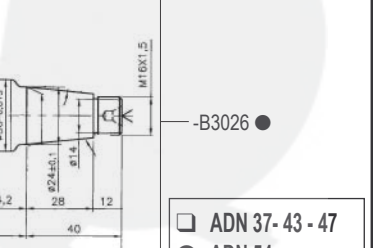

□ ADN 37- 43 - 47

● ADN 54

- ADN 37-43-47
- ADN 54

Per versioni lente 2500 G/min. – For low speed version 2500 RPM

RICAMBI - SPARE PARTS - ERSATZTEILE - PIECES DETACHEES - REPUESTOS

RICAMBI - SPARE PARTS - ERSATZTEILE - PIECES DETACHEES - REPUESTOS