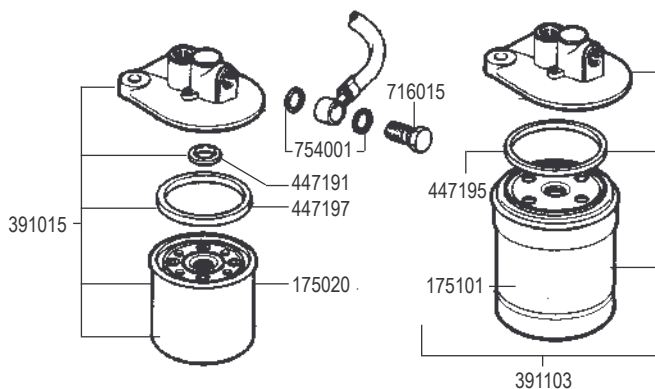

□ ADN 37- 43 - 47

● ADN 54

- ADN 37-43-47
- ADN 54

Per versioni lente 2500 G/min. – For low speed version 2500 RPM

RICAMBI - SPARE PARTS - ERSATZTEILE - PIECES DETACHEES - REPUESTOS

RICAMBI - SPARE PARTS - ERSATZTEILE - PIECES DETACHEES - REPUESTOS