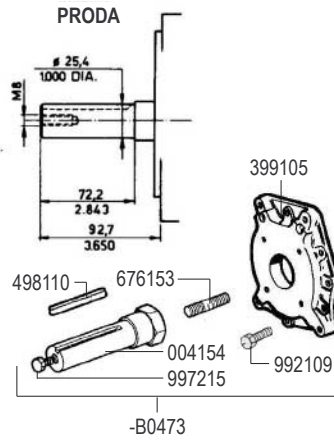

- (A) Pressostato normalmente aperto - Oil pressure switch normally open
- (B) Pressostato normalmente chiuso - Oil pressure switch normally closed

□ ADN 37- 43 - 47

● ADN 54

RICAMBI - SPARE PARTS - ERSATZTEILE - PIECES DETACHEES - REPUESTOS

□ ADN 37- 43 - 47

● ADN 54

- ADN 37-43-47
- ADN 54

Per versioni lente 2500 G/min. – For low speed version 2500 RPM

RICAMBI - SPARE PARTS - ERSATZTEILE - PIECES DETACHEES - REPUESTOS

RICAMBI - SPARE PARTS - ERSATZTEILE - PIECES DETACHEES - REPUESTOS

□ ADN 37 - 43 - 47
 ● ADN 54