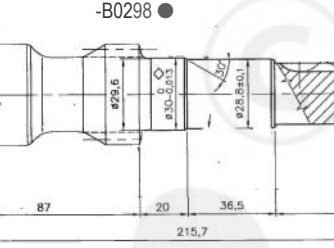

□ ADN 37- 43 - 47

● ADN 54

- ADN 37-43-47
- ADN 54

Per versioni lente 2500 G/min. – For low speed version 2500 RPM

RICAMBI - SPARE PARTS - ERSATZTEILE - PIECES DETACHEES - REPUESTOS

RICAMBI - SPARE PARTS - ERSATZTEILE - PIECES DETACHEES - REPUESTOS