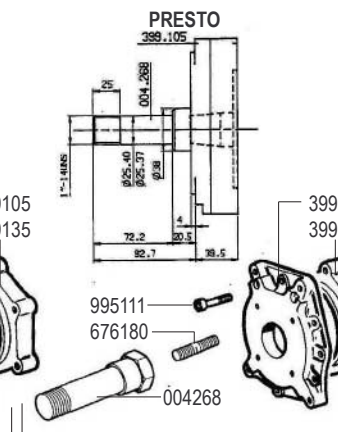

- (A) Pressostato normalmente aperto - Oil pressure switch normally open
- (B) Pressostato normalmente chiuso - Oil pressure switch normally closed

□ ADN 37- 43 - 47

● ADN 54

RICAMBI - SPARE PARTS - ERSATZTEILE - PIECES DETACHEES - REPUESTOS

□ ADN 37- 43 - 47

● ADN 54

- ADN 37-43-47
- ADN 54

Per versioni lente 2500 G/min. – For low speed version 2500 RPM

RICAMBI - SPARE PARTS - ERSATZTEILE - PIECES DETACHEES - REPUESTOS

RICAMBI - SPARE PARTS - ERSATZTEILE - PIECES DETACHEES - REPUESTOS

□ ADN 37 - 43 - 47
 ● ADN 54