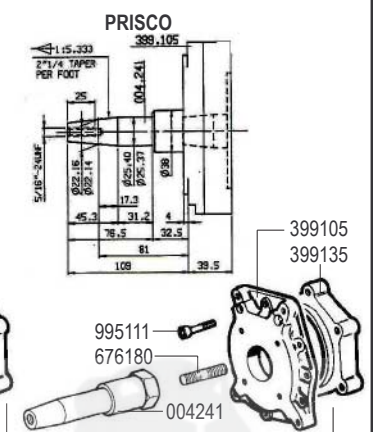

- (A) Pressostato normalmente aperto - Oil pressure switch normally open
- (B) Pressostato normalmente chiuso - Oil pressure switch normally closed

□ ADN 37- 43 - 47

● ADN 54

RICAMBI - SPARE PARTS - ERSATZTEILE - PIECES DETACHEES - REPUESTOS

□ ADN 37- 43 - 47

● ADN 54

- ADN 37-43-47
- ADN 54

Per versioni lente 2500 G/min. – For low speed version 2500 RPM

RICAMBI - SPARE PARTS - ERSATZTEILE - PIECES DETACHEES - REPUESTOS

RICAMBI - SPARE PARTS - ERSATZTEILE - PIECES DETACHEES - REPUESTOS