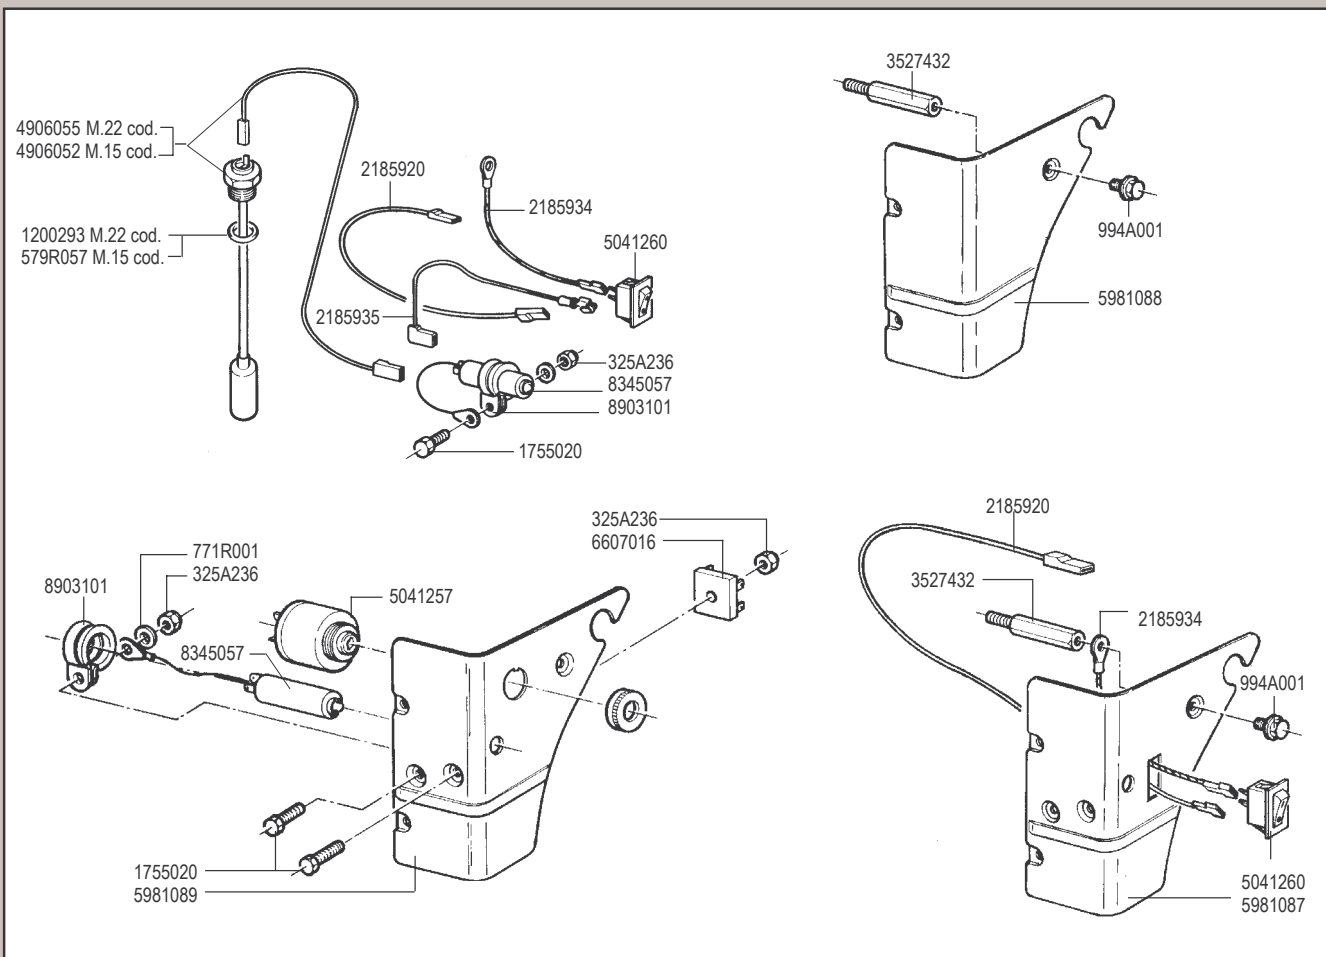

ACT 280 - OHC ACT 340 - OHC

-B1A276 SHORT BLOCK ACT 280
1560298 SHORT BLOCK ACT 340

▲ = ACT 280
● = ACT 340

▲ = ACT 280
● = ACT 340

RICAMBI - SPARE PARTS - ERSATZTEILE - PIECES DETACHEES - REPUESTOS

▲ = ACT 280
● = ACT 340

RICAMBI - SPARE PARTS - ERSATZTEILE - PIECES DETACHEES - REPUESTOS

RICAMBI - SPARE PARTS - ERSATZTEILE - PIECES DETACHEES - REPUESTOS

▲ = ACT 280
● = ACT 340

RICAMBI - SPARE PARTS - ERSATZTEILE - PIECES DETACHEES - REPUESTOS

RICAMBI - SPARE PARTS - ERSATZTEILE - PIECES DETACHEES - REPUESTOS

versione ALPINE
ALPINE version

4896382

RICAMBI - SPARE PARTS - ERSATZTEILE - PIECES DETACHEES - REPUESTOS

RICAMBI - SPARE PARTS - ERSATZTEILE - PIECES DETACHEES - REPUESTOS