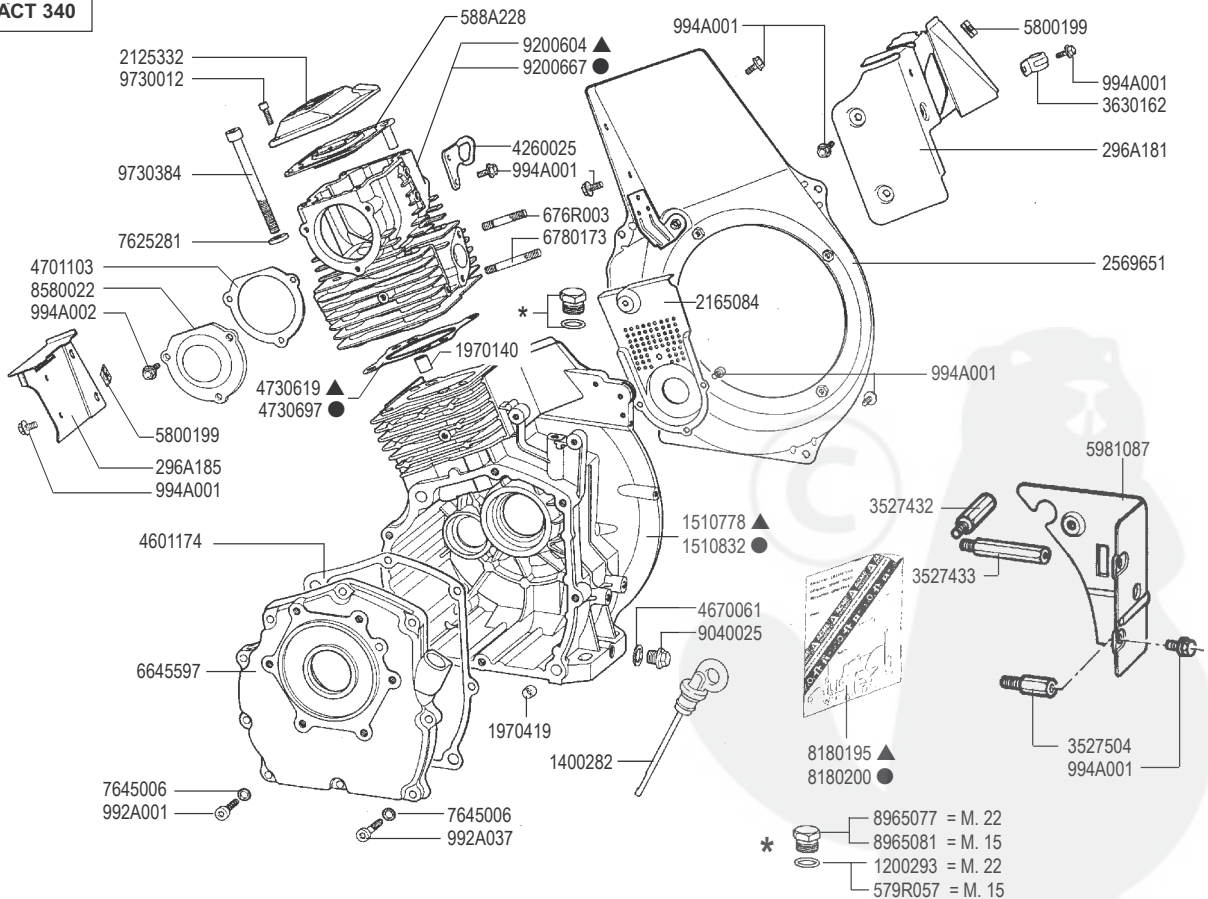

ACT 280 - OHC ACT 340 - OHC

-B1A276 SHORT BLOCK ACT 280
1560298 SHORT BLOCK ACT 340

▲ = ACT 280
● = ACT 340

▲ = ACT 280
● = ACT 340

RICAMBI - SPARE PARTS - ERSATZTEILE - PIECES DETACHEES - REPUESTOS

▲ = ACT 280
● = ACT 340

RICAMBI - SPARE PARTS - ERSATZTEILE - PIECES DETACHEES - REPUESTOS

RICAMBI - SPARE PARTS - ERSATZTEILE - PIECES DETACHEES - REPUESTOS

▲ = ACT 280
● = ACT 340

RICAMBI - SPARE PARTS - ERSATZTEILE - PIECES DETACHEES - REPUESTOS

RICAMBI - SPARE PARTS - ERSATZTEILE - PIECES DETACHEES - REPUESTOS

versione ALPINE
ALPINE version

4896382

RICAMBI - SPARE PARTS - ERSATZTEILE - PIECES DETACHEES - REPUESTOS

RICAMBI - SPARE PARTS - ERSATZTEILE - PIECES DETACHEES - REPUESTOS