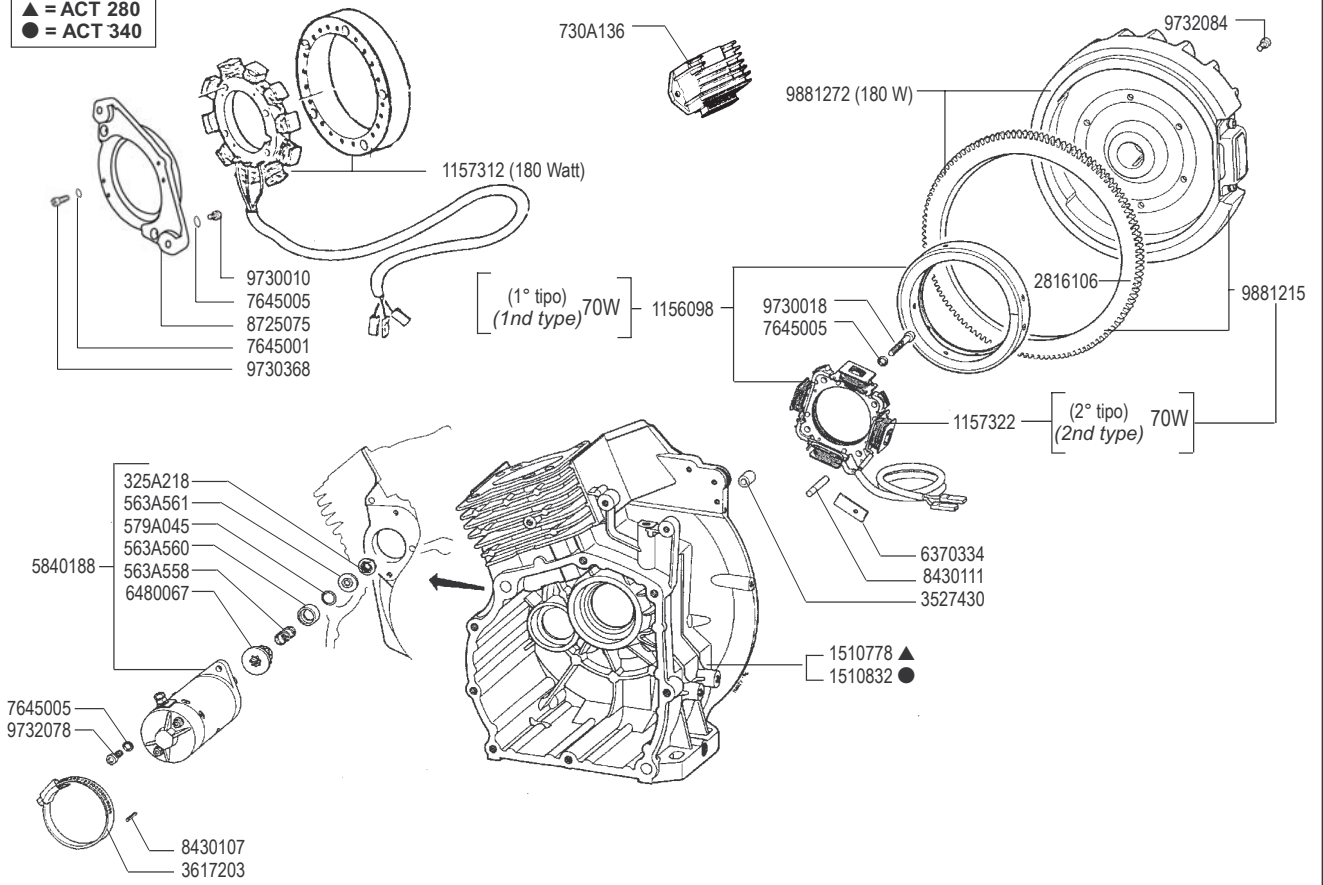

ACT 280 - OHC ACT 340 - OHC

-B1A276 SHORT BLOCK ACT 280
1560298 SHORT BLOCK ACT 340

▲ = ACT 280
● = ACT 340

▲ = ACT 280
● = ACT 340

RICAMBI - SPARE PARTS - ERSATZTEILE - PIECES DETACHEES - REPUESTOS

▲ = ACT 280
● = ACT 340

RICAMBI - SPARE PARTS - ERSATZTEILE - PIECES DETACHEES - REPUESTOS

RICAMBI - SPARE PARTS - ERSATZTEILE - PIECES DETACHEES - REPUESTOS

▲ = ACT 280
● = ACT 340

RICAMBI - SPARE PARTS - ERSATZTEILE - PIECES DETACHEES - REPUESTOS

RICAMBI - SPARE PARTS - ERSATZTEILE - PIECES DETACHEES - REPUESTOS

versione ALPINE
ALPINE version

4896382

RICAMBI - SPARE PARTS - ERSATZTEILE - PIECES DETACHEES - REPUESTOS

RICAMBI - SPARE PARTS - ERSATZTEILE - PIECES DETACHEES - REPUESTOS