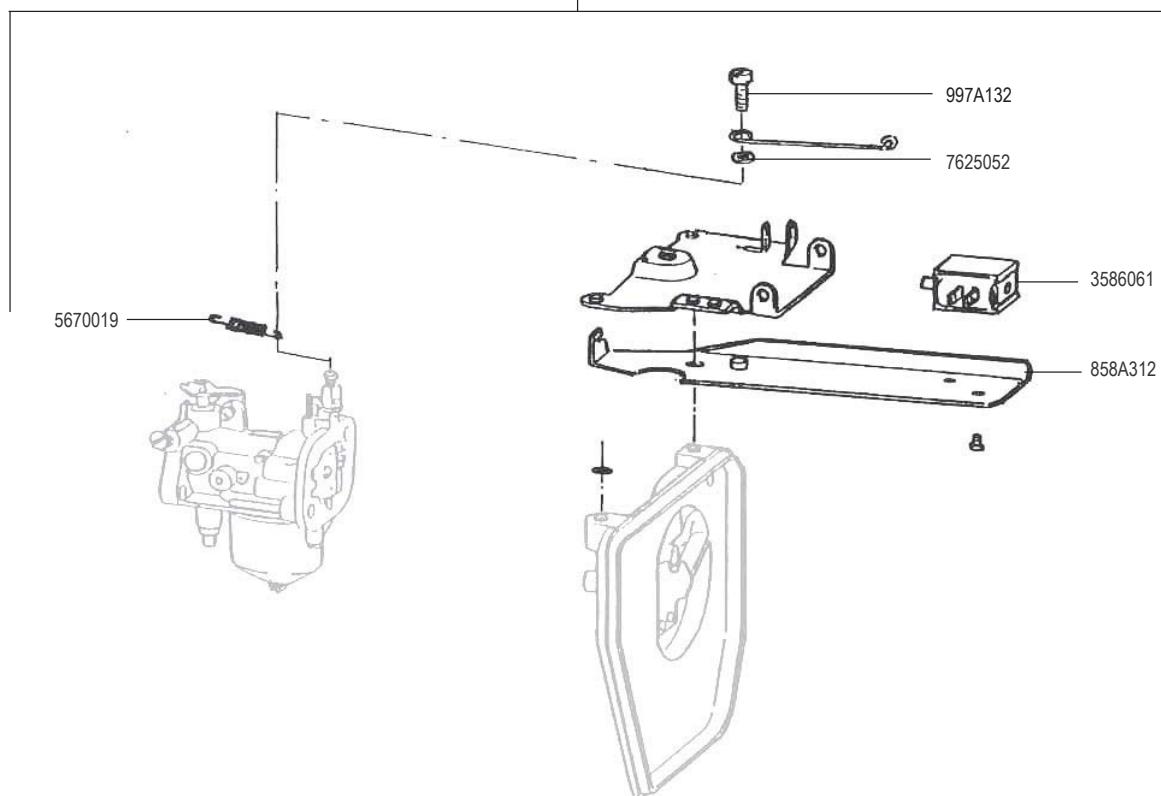

ACT 280 - OHC ACT 340 - OHC

-B1A276 SHORT BLOCK ACT 280
1560298 SHORT BLOCK ACT 340

▲ = ACT 280
● = ACT 340

▲ = ACT 280
● = ACT 340

RICAMBI - SPARE PARTS - ERSATZTEILE - PIECES DETACHEES - REPUESTOS

▲ = ACT 280
● = ACT 340

RICAMBI - SPARE PARTS - ERSATZTEILE - PIECES DETACHEES - REPUESTOS

RICAMBI - SPARE PARTS - ERSATZTEILE - PIECES DETACHEES - REPUESTOS

▲ = ACT 280
● = ACT 340

RICAMBI - SPARE PARTS - ERSATZTEILE - PIECES DETACHEES - REPUESTOS

RICAMBI - SPARE PARTS - ERSATZTEILE - PIECES DETACHEES - REPUESTOS

versione ALPINE
ALPINE version

4896382

RICAMBI - SPARE PARTS - ERSATZTEILE - PIECES DETACHEES - REPUESTOS

RICAMBI - SPARE PARTS - ERSATZTEILE - PIECES DETACHEES - REPUESTOS