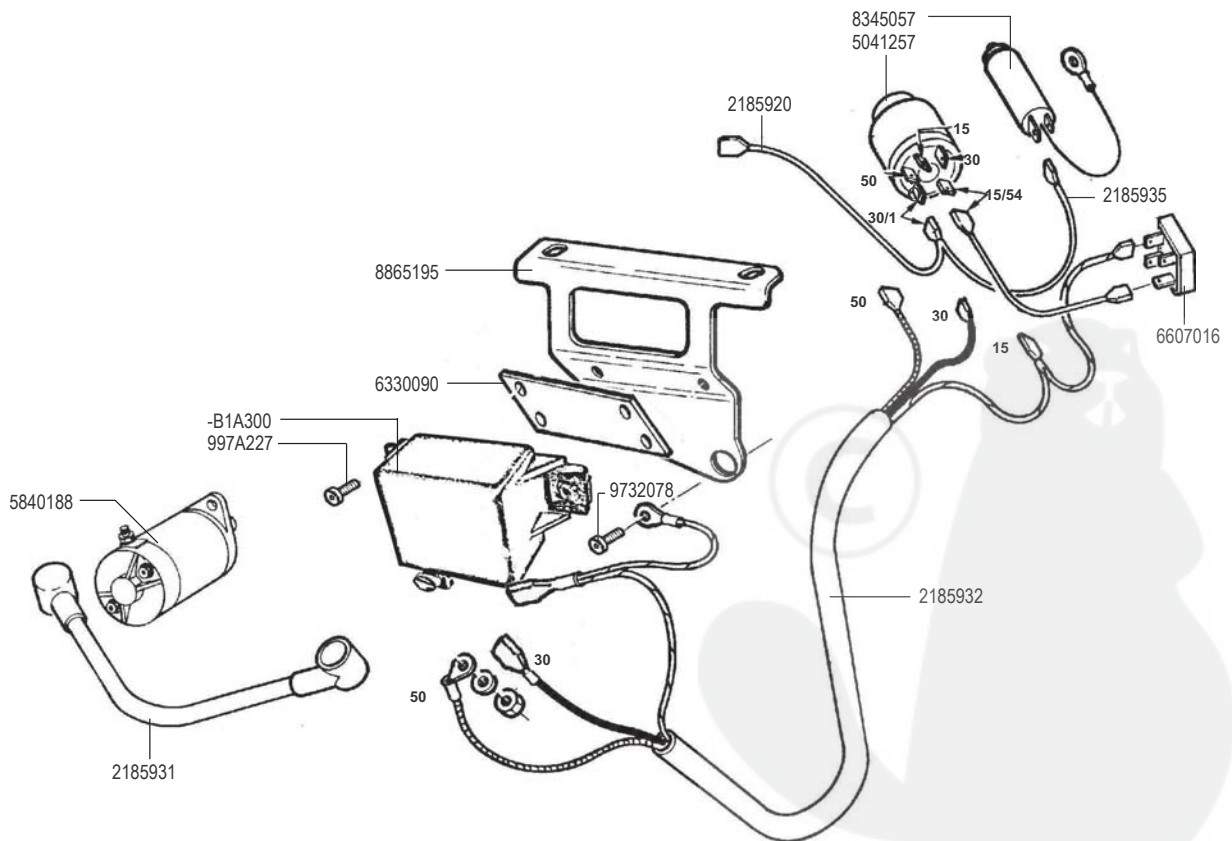

ACT 280 - OHC ACT 340 - OHC

-B1A276 SHORT BLOCK ACT 280
1560298 SHORT BLOCK ACT 340

▲ = ACT 280
● = ACT 340

▲ = ACT 280
● = ACT 340

RICAMBI - SPARE PARTS - ERSATZTEILE - PIECES DETACHEES - REPUESTOS

▲ = ACT 280
● = ACT 340

RICAMBI - SPARE PARTS - ERSATZTEILE - PIECES DETACHEES - REPUESTOS

RICAMBI - SPARE PARTS - ERSATZTEILE - PIECES DETACHEES - REPUESTOS

▲ = ACT 280
● = ACT 340

RICAMBI - SPARE PARTS - ERSATZTEILE - PIECES DETACHEES - REPUESTOS

RICAMBI - SPARE PARTS - ERSATZTEILE - PIECES DETACHEES - REPUESTOS

versione ALPINE
ALPINE version

4896382

RICAMBI - SPARE PARTS - ERSATZTEILE - PIECES DETACHEES - REPUESTOS

RICAMBI - SPARE PARTS - ERSATZTEILE - PIECES DETACHEES - REPUESTOS