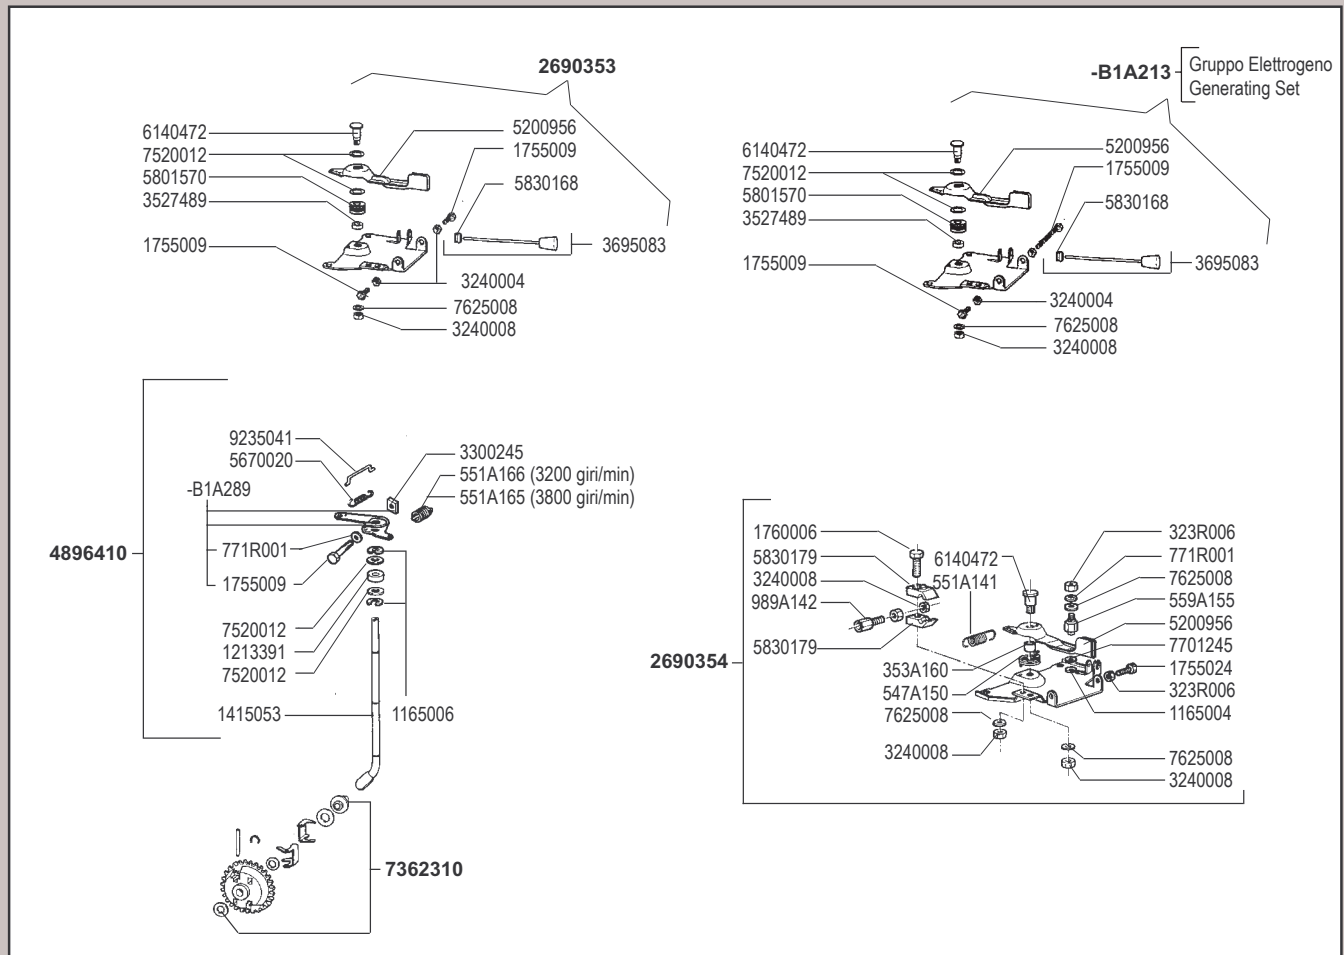

ACT 280 - OHC ACT 340 - OHC

-B1A276 SHORT BLOCK ACT 280
1560298 SHORT BLOCK ACT 340

▲ = ACT 280
● = ACT 340

▲ = ACT 280
● = ACT 340

RICAMBI - SPARE PARTS - ERSATZTEILE - PIECES DETACHEES - REPUESTOS

▲ = ACT 280
● = ACT 340

RICAMBI - SPARE PARTS - ERSATZTEILE - PIECES DETACHEES - REPUESTOS

RICAMBI - SPARE PARTS - ERSATZTEILE - PIECES DETACHEES - REPUESTOS

▲ = ACT 280
● = ACT 340

RICAMBI - SPARE PARTS - ERSATZTEILE - PIECES DETACHEES - REPUESTOS

RICAMBI - SPARE PARTS - ERSATZTEILE - PIECES DETACHEES - REPUESTOS

versione ALPINE
ALPINE version

4896382

RICAMBI - SPARE PARTS - ERSATZTEILE - PIECES DETACHEES - REPUESTOS

RICAMBI - SPARE PARTS - ERSATZTEILE - PIECES DETACHEES - REPUESTOS