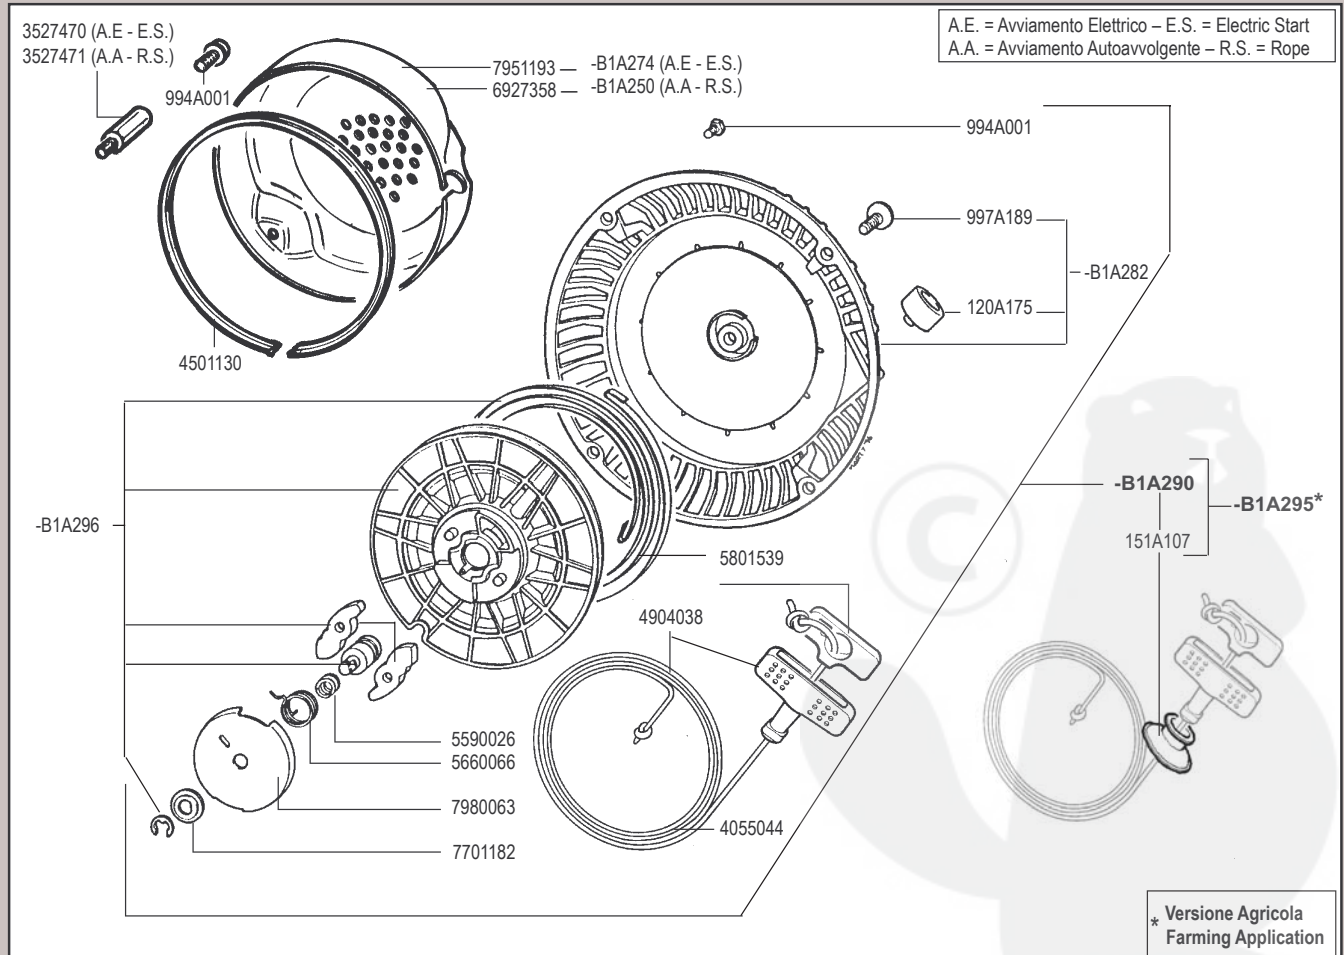

ACT 280 - OHC ACT 340 - OHC

-B1A276 SHORT BLOCK ACT 280
1560298 SHORT BLOCK ACT 340

▲ = ACT 280
● = ACT 340

▲ = ACT 280
● = ACT 340

RICAMBI - SPARE PARTS - ERSATZTEILE - PIECES DETACHEES - REPUESTOS

▲ = ACT 280
● = ACT 340

RICAMBI - SPARE PARTS - ERSATZTEILE - PIECES DETACHEES - REPUESTOS

RICAMBI - SPARE PARTS - ERSATZTEILE - PIECES DETACHEES - REPUESTOS

▲ = ACT 280
● = ACT 340

RICAMBI - SPARE PARTS - ERSATZTEILE - PIECES DETACHEES - REPUESTOS

RICAMBI - SPARE PARTS - ERSATZTEILE - PIECES DETACHEES - REPUESTOS

versione ALPINE
ALPINE version

4896382

RICAMBI - SPARE PARTS - ERSATZTEILE - PIECES DETACHEES - REPUESTOS

RICAMBI - SPARE PARTS - ERSATZTEILE - PIECES DETACHEES - REPUESTOS