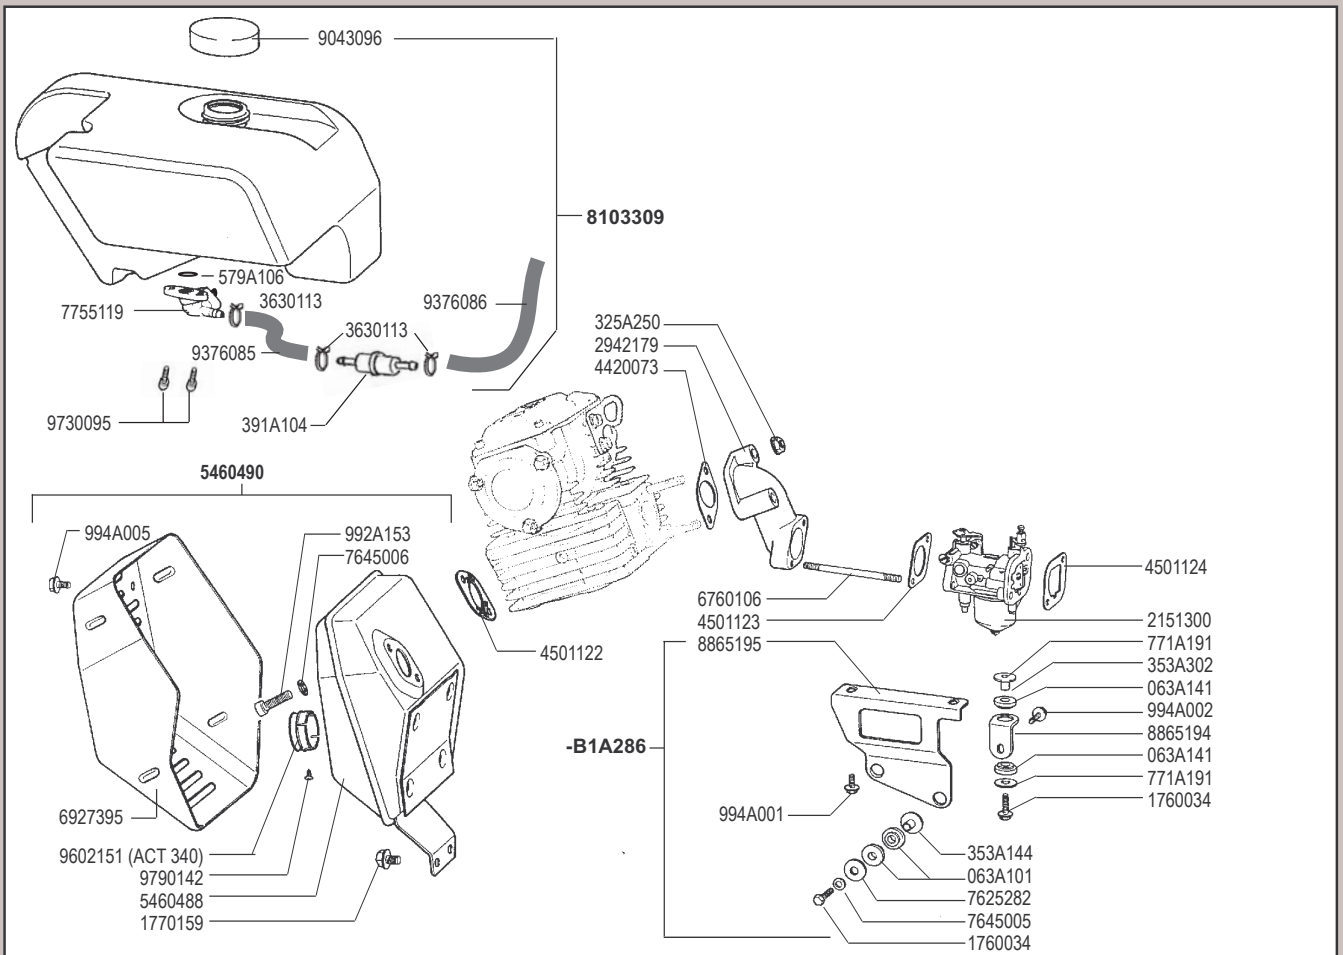

ACT 280 - OHC ACT 340 - OHC

-B1A276 SHORT BLOCK ACT 280
1560298 SHORT BLOCK ACT 340

▲ = ACT 280
● = ACT 340

▲ = ACT 280
● = ACT 340

RICAMBI - SPARE PARTS - ERSATZTEILE - PIECES DETACHEES - REPUESTOS

▲ = ACT 280
● = ACT 340

RICAMBI - SPARE PARTS - ERSATZTEILE - PIECES DETACHEES - REPUESTOS

RICAMBI - SPARE PARTS - ERSATZTEILE - PIECES DETACHEES - REPUESTOS

▲ = ACT 280
● = ACT 340

RICAMBI - SPARE PARTS - ERSATZTEILE - PIECES DETACHEES - REPUESTOS

RICAMBI - SPARE PARTS - ERSATZTEILE - PIECES DETACHEES - REPUESTOS

versione ALPINE
ALPINE version

4896382

RICAMBI - SPARE PARTS - ERSATZTEILE - PIECES DETACHEES - REPUESTOS

RICAMBI - SPARE PARTS - ERSATZTEILE - PIECES DETACHEES - REPUESTOS