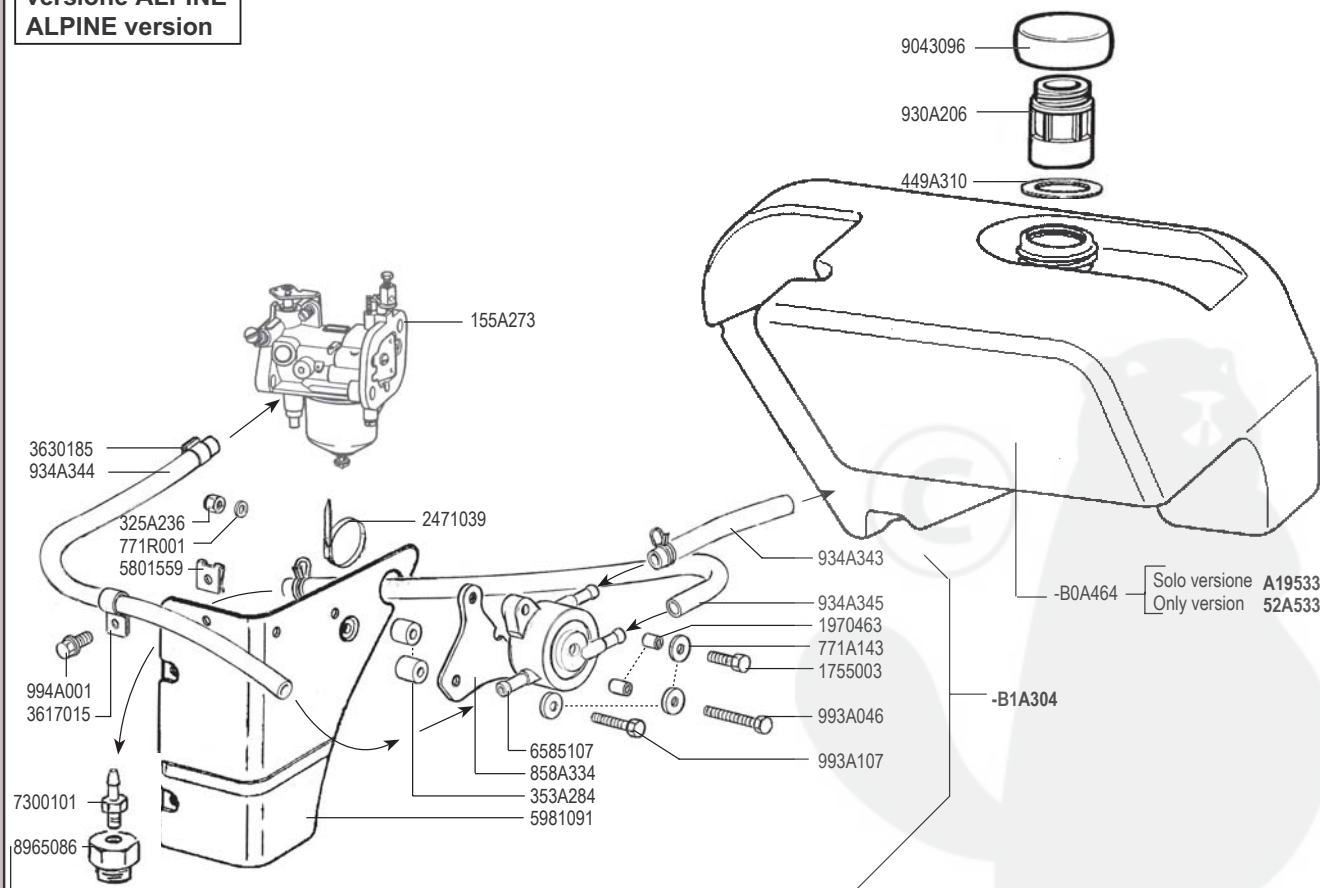

ACT 280 - OHC ACT 340 - OHC

-B1A276 SHORT BLOCK ACT 280
1560298 SHORT BLOCK ACT 340

▲ = ACT 280
● = ACT 340

▲ = ACT 280
● = ACT 340

RICAMBI - SPARE PARTS - ERSATZTEILE - PIECES DETACHEES - REPUESTOS

▲ = ACT 280
● = ACT 340

RICAMBI - SPARE PARTS - ERSATZTEILE - PIECES DETACHEES - REPUESTOS

RICAMBI - SPARE PARTS - ERSATZTEILE - PIECES DETACHEES - REPUESTOS

▲ = ACT 280
● = ACT 340

RICAMBI - SPARE PARTS - ERSATZTEILE - PIECES DETACHEES - REPUESTOS

RICAMBI - SPARE PARTS - ERSATZTEILE - PIECES DETACHEES - REPUESTOS

versione ALPINE
ALPINE version

4896382

RICAMBI - SPARE PARTS - ERSATZTEILE - PIECES DETACHEES - REPUESTOS

RICAMBI - SPARE PARTS - ERSATZTEILE - PIECES DETACHEES - REPUESTOS