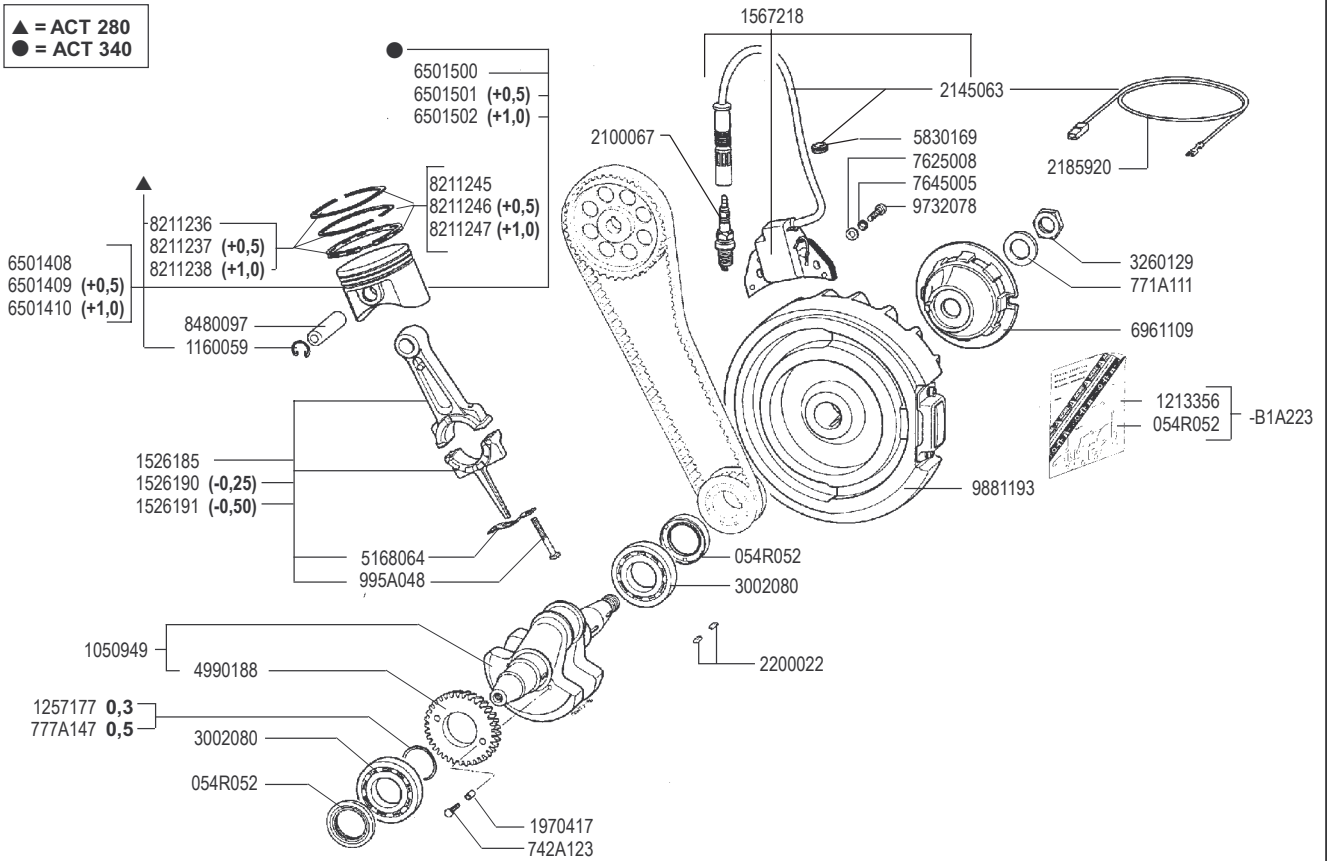

ACT 280 - OHC ACT 340 - OHC

-B1A276 SHORT BLOCK ACT 280
1560298 SHORT BLOCK ACT 340

▲ = ACT 280
● = ACT 340

▲ = ACT 280
● = ACT 340

RICAMBI - SPARE PARTS - ERSATZTEILE - PIECES DETACHEES - REPUESTOS

▲ = ACT 280
● = ACT 340

RICAMBI - SPARE PARTS - ERSATZTEILE - PIECES DETACHEES - REPUESTOS

RICAMBI - SPARE PARTS - ERSATZTEILE - PIECES DETACHEES - REPUESTOS

▲ = ACT 280
● = ACT 340

RICAMBI - SPARE PARTS - ERSATZTEILE - PIECES DETACHEES - REPUESTOS

RICAMBI - SPARE PARTS - ERSATZTEILE - PIECES DETACHEES - REPUESTOS

versione ALPINE
ALPINE version

4896382

RICAMBI - SPARE PARTS - ERSATZTEILE - PIECES DETACHEES - REPUESTOS

RICAMBI - SPARE PARTS - ERSATZTEILE - PIECES DETACHEES - REPUESTOS