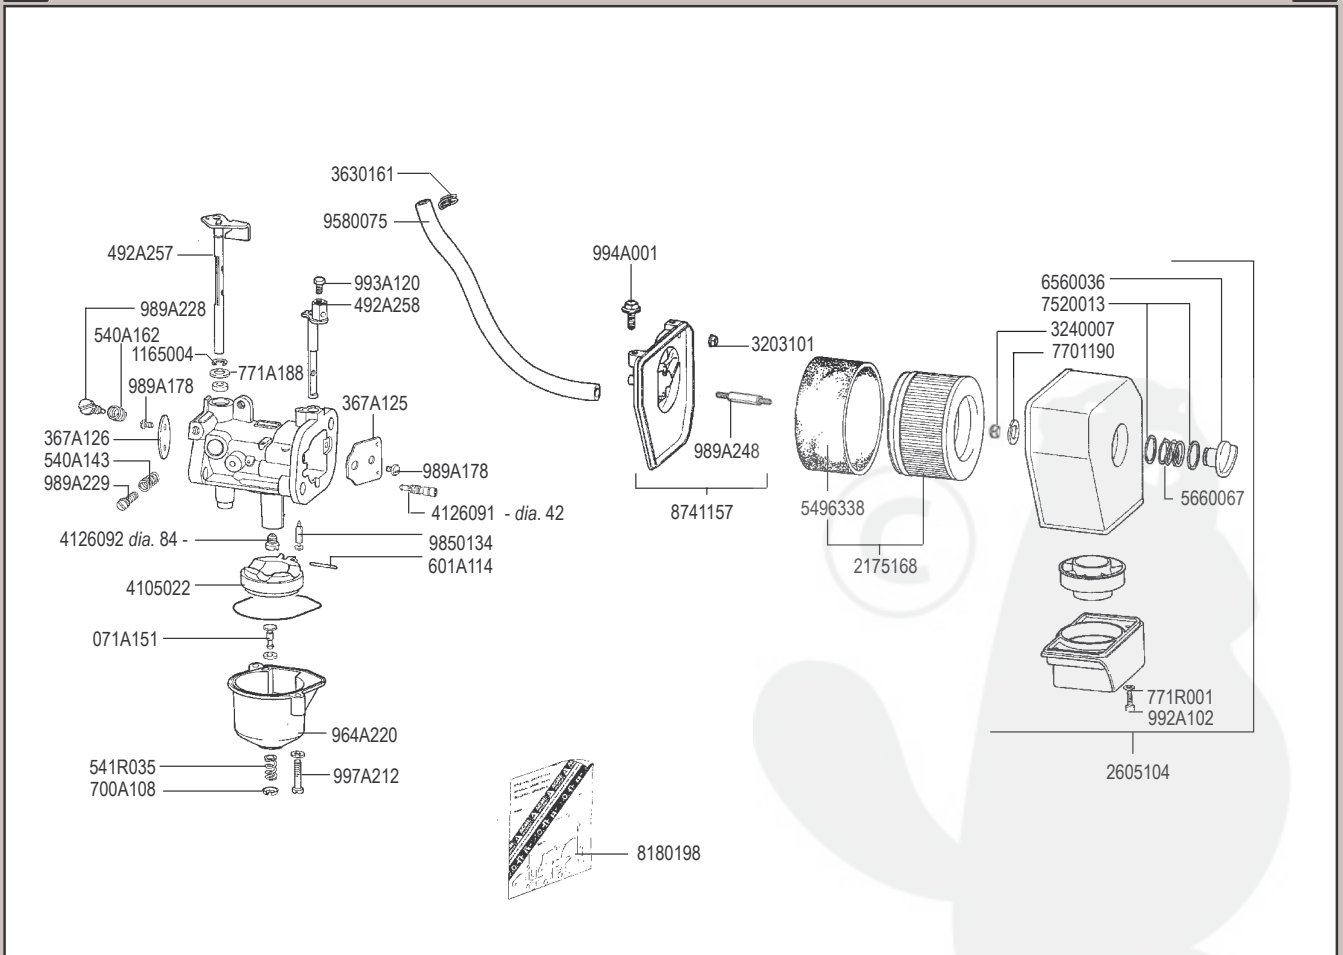

ACT 280 - OHC ACT 340 - OHC

-B1A276 SHORT BLOCK ACT 280
1560298 SHORT BLOCK ACT 340

▲ = ACT 280
● = ACT 340

▲ = ACT 280
● = ACT 340

RICAMBI - SPARE PARTS - ERSATZTEILE - PIECES DETACHEES - REPUESTOS

▲ = ACT 280
● = ACT 340

RICAMBI - SPARE PARTS - ERSATZTEILE - PIECES DETACHEES - REPUESTOS

RICAMBI - SPARE PARTS - ERSATZTEILE - PIECES DETACHEES - REPUESTOS

▲ = ACT 280
● = ACT 340

RICAMBI - SPARE PARTS - ERSATZTEILE - PIECES DETACHEES - REPUESTOS

RICAMBI - SPARE PARTS - ERSATZTEILE - PIECES DETACHEES - REPUESTOS

versione ALPINE
ALPINE version

4896382

RICAMBI - SPARE PARTS - ERSATZTEILE - PIECES DETACHEES - REPUESTOS

RICAMBI - SPARE PARTS - ERSATZTEILE - PIECES DETACHEES - REPUESTOS