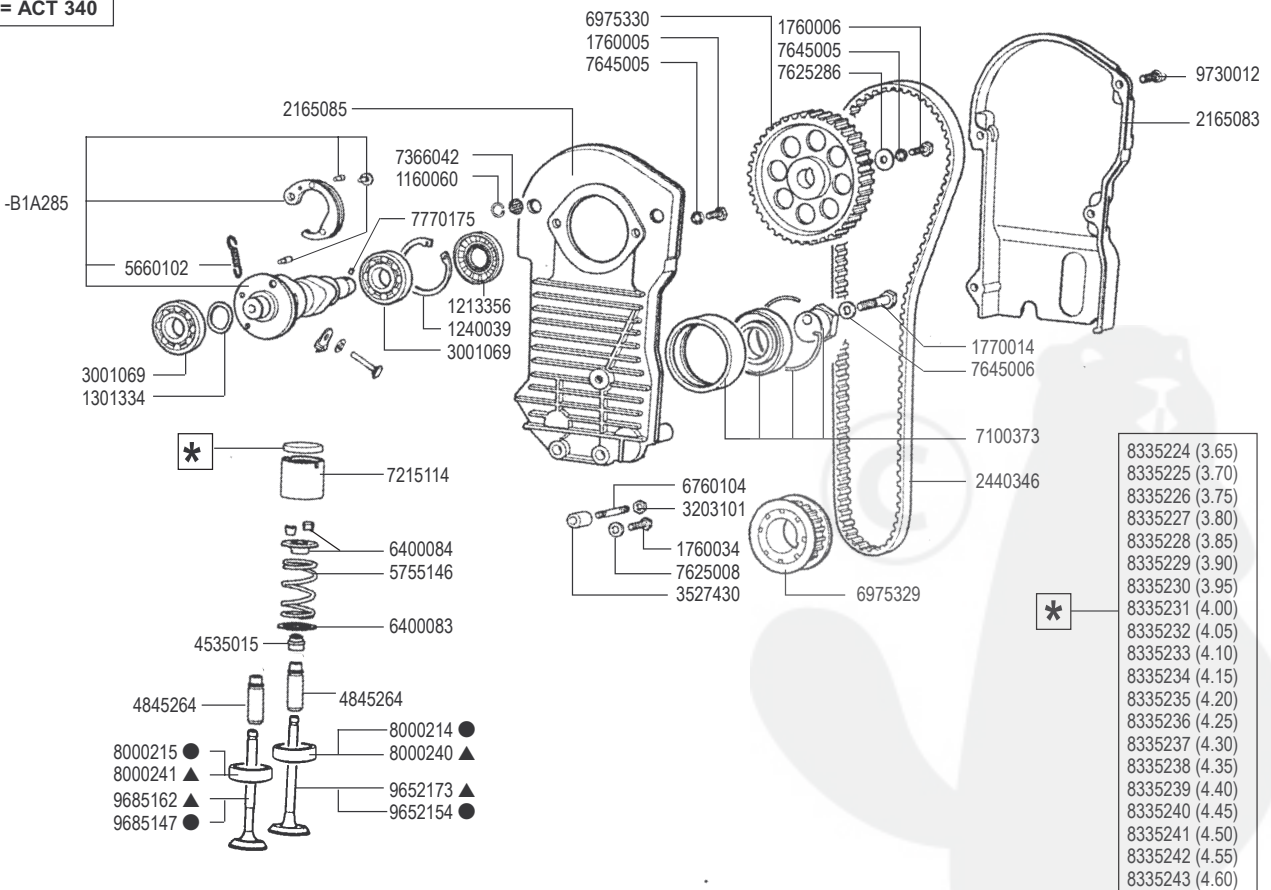

ACT 280 - OHC ACT 340 - OHC

-B1A276 SHORT BLOCK ACT 280
1560298 SHORT BLOCK ACT 340

▲ = ACT 280
● = ACT 340

▲ = ACT 280
● = ACT 340

RICAMBI - SPARE PARTS - ERSATZTEILE - PIECES DETACHEES - REPUESTOS

▲ = ACT 280
● = ACT 340

RICAMBI - SPARE PARTS - ERSATZTEILE - PIECES DETACHEES - REPUESTOS

RICAMBI - SPARE PARTS - ERSATZTEILE - PIECES DETACHEES - REPUESTOS

▲ = ACT 280
● = ACT 340

RICAMBI - SPARE PARTS - ERSATZTEILE - PIECES DETACHEES - REPUESTOS

RICAMBI - SPARE PARTS - ERSATZTEILE - PIECES DETACHEES - REPUESTOS

versione ALPINE
ALPINE version

4896382

RICAMBI - SPARE PARTS - ERSATZTEILE - PIECES DETACHEES - REPUESTOS

RICAMBI - SPARE PARTS - ERSATZTEILE - PIECES DETACHEES - REPUESTOS