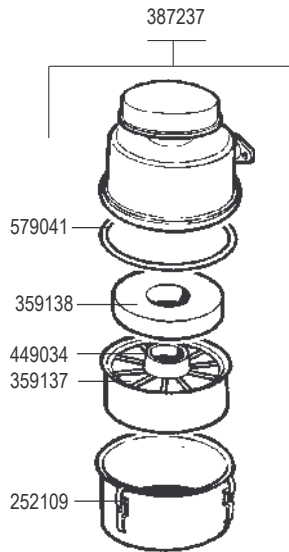

- 240156
- 992044
- 746108
- 850128
- 995118
- 995011
- 447076

- A2443
- B3016

- 894003
- 754104

ADN 37 - 43 - 47

RICAMBI - SPARE PARTS - ERSATZTEILE - PIECES DETACHEES - REPUESTOS

ADN 54

- ADN 37 - 43 - 47
- ADN 54

**RICAMBI - SPARE PARTS - ERSATZTEILE - PIECES DETACHEES - REPUESTOS**

- ADN 37 - 43 - 47
- ADN 54

- ADN 37- 43 - 47
- ADN 54

**RICAMBI - SPARE PARTS - ERSATZTEILE - PIECES DETACHEES - REPUESTOS**

- ◆ Motore con elettromagnete stop  
*Engine with mechanical stop by solenoid*
- ◆ Motore conelettrovalvola stop  
*Engine with solenoid valve for stop*

- 712131
- 712132 ◆◆

- 187152
- ◆187153
- ◆187154

-A2688

- (A) KIT -A2585 - 674132
- (B) KIT -A2578 - 674131

- (A) Pressostato normalmente aperto - *Oil pressure switch normally open*
- (B) Pressostato normalmente chiuso - *Oil pressure switch normally closed*

□ ADN 37- 43 - 47

● ADN 54

RICAMBI - SPARE PARTS - ERSATZTEILE - PIECES DETACHEES - REPUESTOS

□ ADN 37- 43 - 47

● ADN 54

- ADN 37-43-47
- ADN 54

Per versioni lente 2500 G/min. – For low speed version 2500 RPM