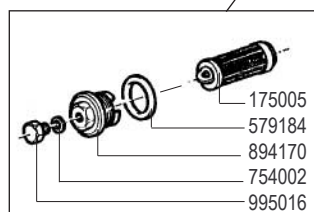

# ADN 37W- 43W - 47W - 54W

**Valido dal N° 5029781**  
**Valid from N° 5029781**

**SHORT BLOCK:**

ADN 37W -B3097 ● ADN 43W -B3098 ● ADN 47W -B3099 ● ADN47D -B3100 ● ADN 54W -B3101

RICAMBI - SPARE PARTS - ERSATZTEILE - PIECES DETACHEES - REPUESTOS

- ADN 37 - 43 - 47
- ADN 54

- B3093
- B3095
- 771009
- 993001

- 763002
- 993016
- 625135
- 625109

- 447074
- 448067
- 448069
- B3059

- 323003
- 676070
- 886142
- 722111

- 423106
- 120168
- 231206

- 902124
- 219123
- 993016
- 771011
- 449336