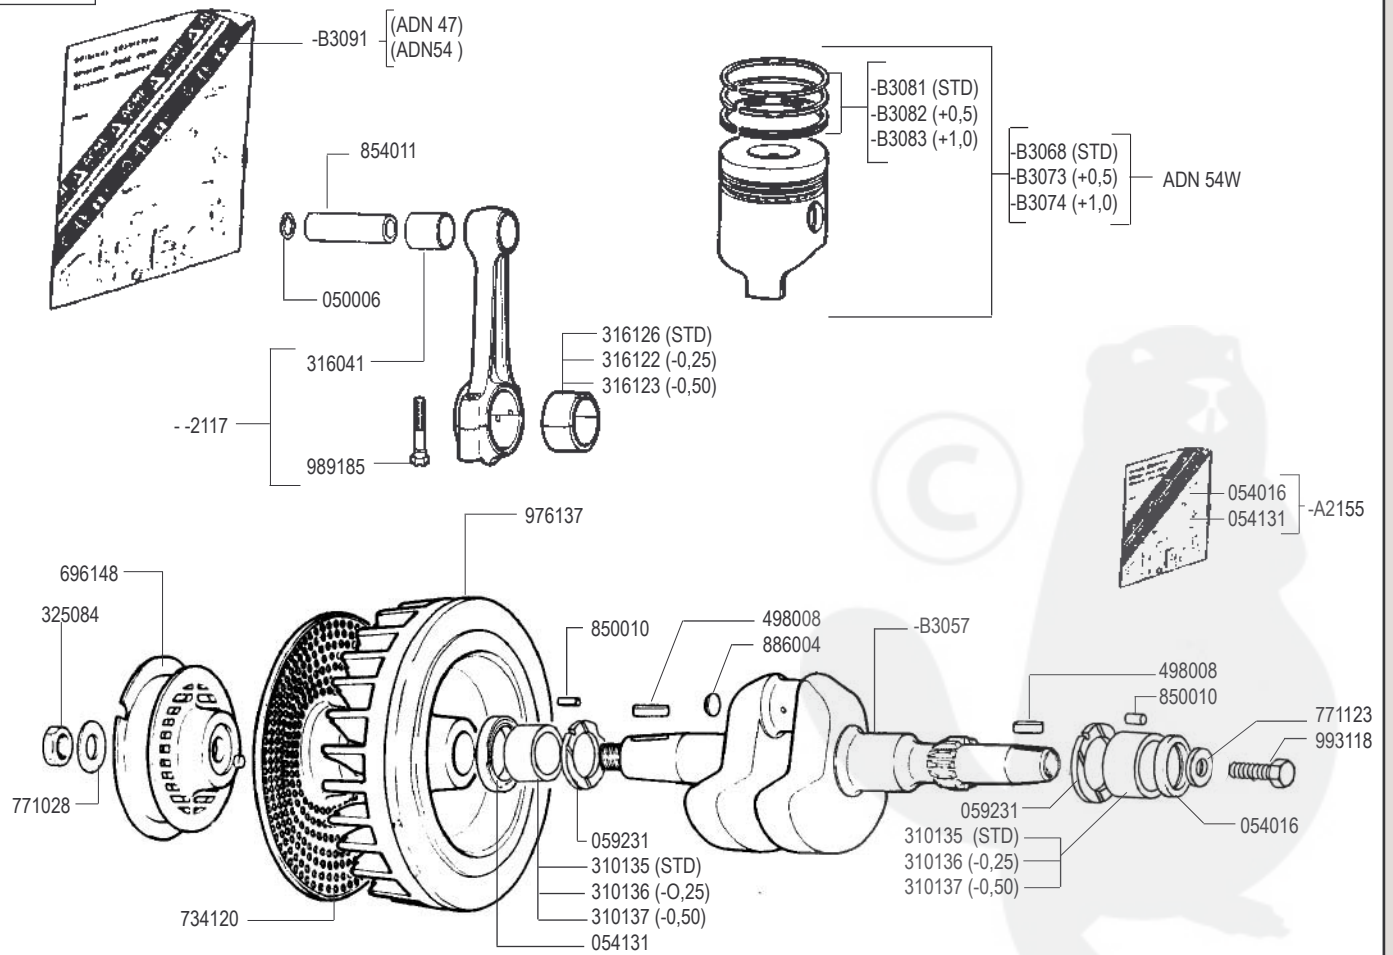

- 240156
- 992044
- 746108
- 850128
- 995118
- 995011
- 447076

- A2443
- B3016

- 894003
- 754104

ADN 37 - 43 - 47

RICAMBI - SPARE PARTS - ERSATZTEILE - PIECES DETACHEES - REPUESTOS

ADN 54

- ADN 37 - 43 - 47
- ADN 54

**RICAMBI - SPARE PARTS - ERSATZTEILE - PIECES DETACHEES - REPUESTOS**

- ADN 37 - 43 - 47
- ADN 54

- ADN 37- 43 - 47
- ADN 54

**RICAMBI - SPARE PARTS - ERSATZTEILE - PIECES DETACHEES - REPUESTOS**

- ◆ Motore con elettromagnete stop  
*Engine with mechanical stop by solenoid*
- ◆ Motore conelettrovalvola stop  
*Engine with solenoid valve for stop*