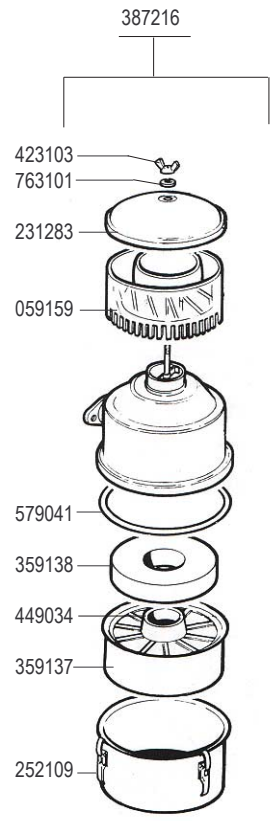

- 240156
- 992044
- 746108
- 850128
- 995118
- 995011
- 447076

- A2443
- B3016

- 894003
- 754104

ADN 37 - 43 - 47

RICAMBI - SPARE PARTS - ERSATZTEILE - PIECES DETACHEES - REPUESTOS

ADN 54

- ADN 37 - 43 - 47
- ADN 54

**RICAMBI - SPARE PARTS - ERSATZTEILE - PIECES DETACHEES - REPUESTOS**

- ADN 37 - 43 - 47
- ADN 54

- ADN 37- 43 - 47
- ADN 54

**RICAMBI - SPARE PARTS - ERSATZTEILE - PIECES DETACHEES - REPUESTOS**

- ◆ Motore con elettromagnete stop  
*Engine with mechanical stop by solenoid*
- ◆ Motore conelettrovalvola stop  
*Engine with solenoid valve for stop*

- 712131
- 712132 ◆◆

- 187152
- ◆187153
- ◆187154

-A2688

- (A) KIT -A2585 - 674132
- (B) KIT -A2578 - 674131

- (A) Pressostato normalmente aperto - *Oil pressure switch normally open*
- (B) Pressostato normalmente chiuso - *Oil pressure switch normally closed*

□ ADN 37- 43 - 47

● ADN 54

RICAMBI - SPARE PARTS - ERSATZTEILE - PIECES DETACHEES - REPUESTOS

□ ADN 37- 43 - 47

● ADN 54

- ADN 37-43-47
- ADN 54

Per versioni lente 2500 G/min. – For low speed version 2500 RPM