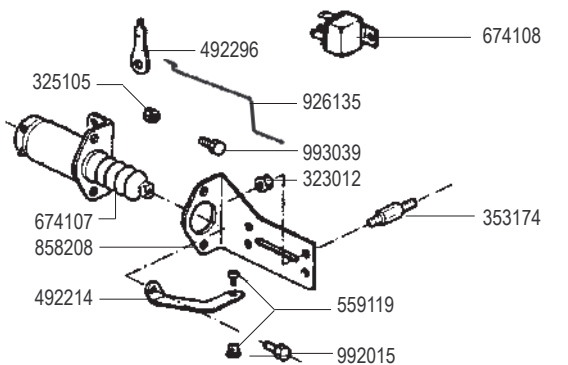

**RICAMBI - SPARE PARTS - ERSATZTEILE - PIECES DETACHEES - REPUESTOS**

- ADN 37 - 43 - 47
- ADN 54

- ADN 37- 43 - 47
- ADN 54

**RICAMBI - SPARE PARTS - ERSATZTEILE - PIECES DETACHEES - REPUESTOS**

- ◆ Motore con elettromagnete stop  
*Engine with mechanical stop by solenoid*
- ◆ Motore conelettrovalvola stop  
*Engine with solenoid valve for stop*

- 712131
- 712132 ◆◆

- 187152
- ◆187153
- ◆187154

-A2688

- (A) KIT -A2585 - 674132
- (B) KIT -A2578 - 674131

- (A) Pressostato normalmente aperto - *Oil pressure switch normally open*
- (B) Pressostato normalmente chiuso - *Oil pressure switch normally closed*

□ ADN 37- 43 - 47

● ADN 54

RICAMBI - SPARE PARTS - ERSATZTEILE - PIECES DETACHEES - REPUESTOS

□ ADN 37- 43 - 47

● ADN 54

- ADN 37-43-47
- ADN 54

Per versioni lente 2500 G/min. – For low speed version 2500 RPM