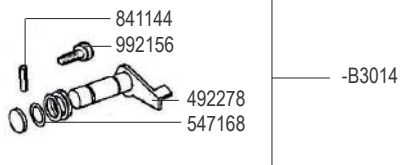

□ ADN 37- 43 - 47

● ADN 54

RICAMBI - SPARE PARTS - ERSATZTEILE - PIECES DETACHEES - REPUESTOS

□ ADN 37- 43 - 47

● ADN 54

- ADN 37-43-47
- ADN 54

Per versioni lente 2500 G/min. – For low speed version 2500 RPM