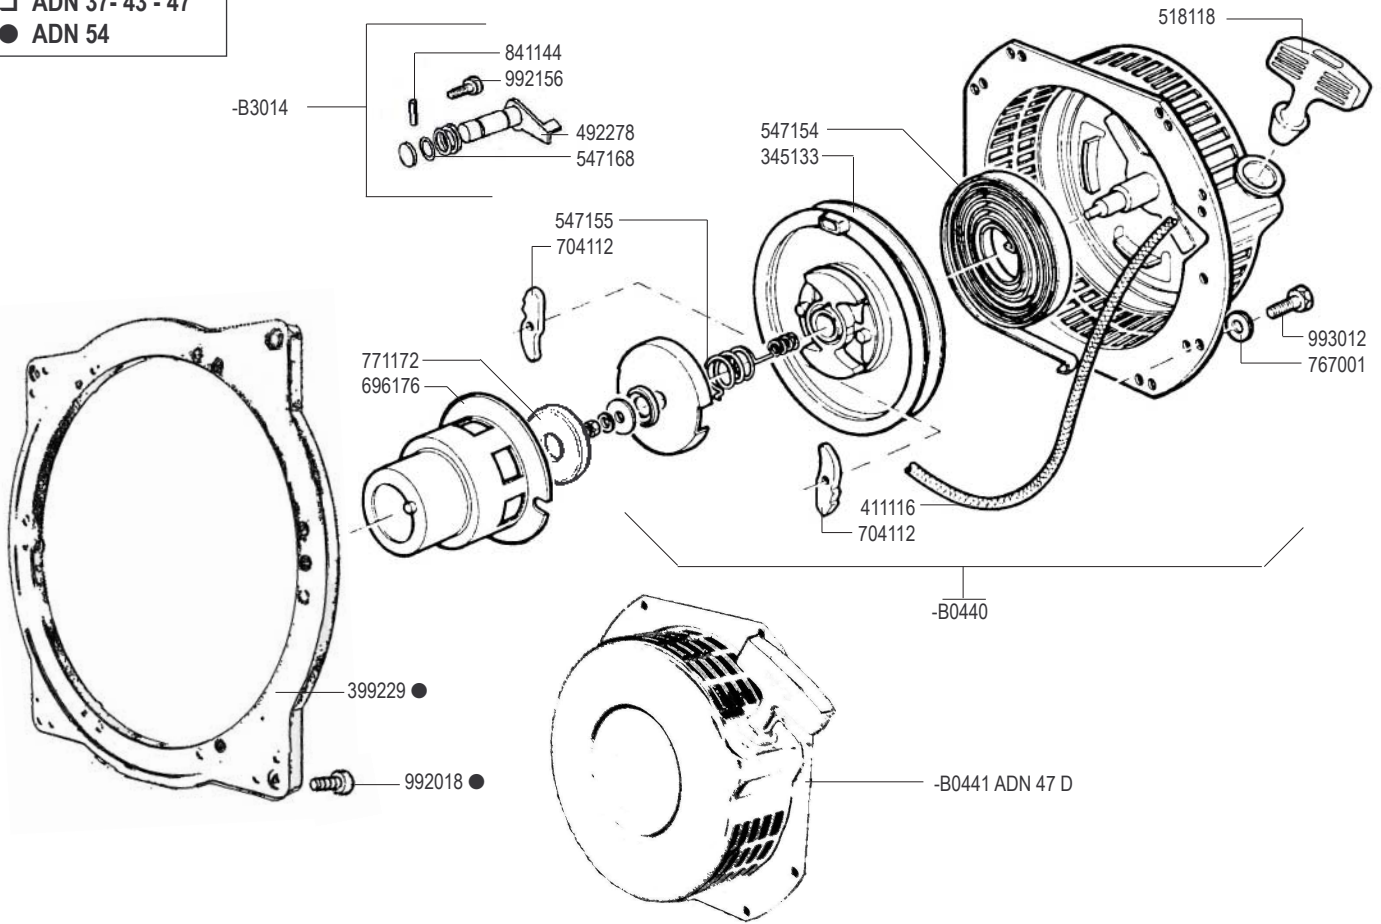

- 712131
- 712132 ◆◆

- 187152
- ◆187153
- ◆187154

-A2688

- (A) KIT -A2585 - 674132
- (B) KIT -A2578 - 674131

- (A) Pressostato normalmente aperto - *Oil pressure switch normally open*
- (B) Pressostato normalmente chiuso - *Oil pressure switch normally closed*

□ ADN 37- 43 - 47

● ADN 54

RICAMBI - SPARE PARTS - ERSATZTEILE - PIECES DETACHEES - REPUESTOS

□ ADN 37- 43 - 47

● ADN 54

- ADN 37-43-47
- ADN 54

Per versioni lente 2500 G/min. – For low speed version 2500 RPM