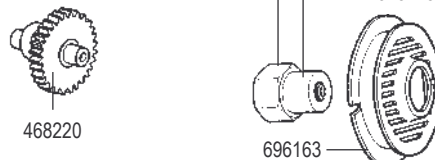

□ ADN 37- 43 - 47

● ADN 54

RICAMBI - SPARE PARTS - ERSATZTEILE - PIECES DETACHEES - REPUESTOS

□ ADN 37- 43 - 47

● ADN 54

- ADN 37-43-47
- ADN 54

Per versioni lente 2500 G/min. – For low speed version 2500 RPM