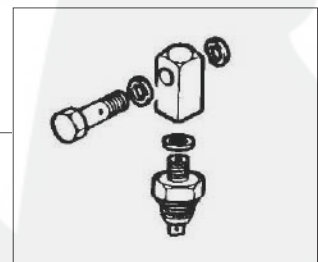

**RICAMBI - SPARE PARTS - ERSATZTEILE - PIECES DETACHEES - REPUESTOS**

- ADN 37 - 43 - 47
- ADN 54

- ADN 37- 43 - 47
- ADN 54

**RICAMBI - SPARE PARTS - ERSATZTEILE - PIECES DETACHEES - REPUESTOS**

- ◆ Motore con elettromagnete stop  
*Engine with mechanical stop by solenoid*
- ◆ Motore conelettrovalvola stop  
*Engine with solenoid valve for stop*

- 712131
- 712132 ◆◆

- 187152
- ◆187153
- ◆187154

-A2688

- (A) KIT -A2585 - 674132
- (B) KIT -A2578 - 674131

- (A) Pressostato normalmente aperto - *Oil pressure switch normally open*
- (B) Pressostato normalmente chiuso - *Oil pressure switch normally closed*