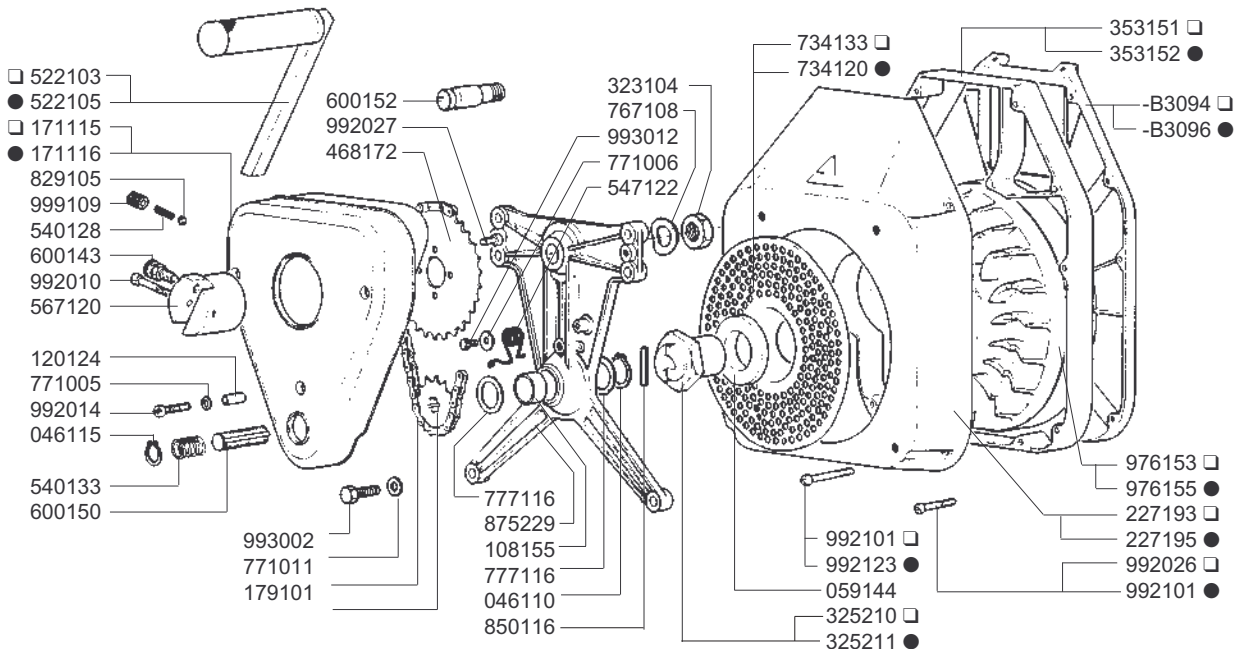

□ ADN 37- 43 - 47

● ADN 54

RICAMBI - SPARE PARTS - ERSATZTEILE - PIECES DETACHEES - REPUESTOS

□ ADN 37- 43 - 47

● ADN 54

- ADN 37-43-47
- ADN 54

Per versioni lente 2500 G/min. – For low speed version 2500 RPM