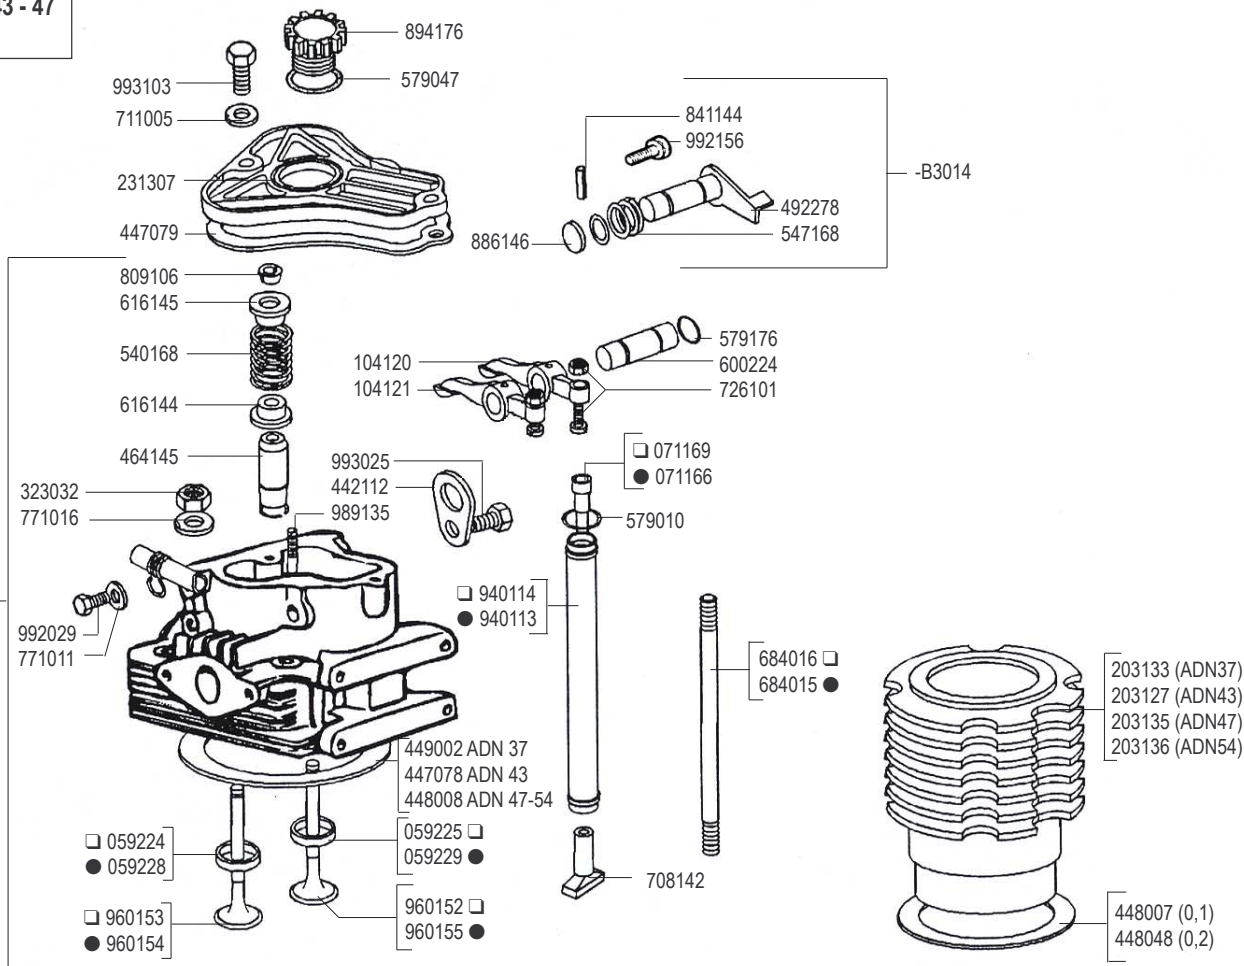

# ADN 37W- 43W - 47W - 54W

**Valido dal N° 5029781**  
**Valid from N° 5029781**

**SHORT BLOCK:**

ADN 37W -B3097 ● ADN 43W -B3098 ● ADN 47W -B3099 ● ADN47D -B3100 ● ADN 54W -B3101

RICAMBI - SPARE PARTS - ERSATZTEILE - PIECES DETACHEES - REPUESTOS

- 240156
- 992044
- 746108
- 850128
- 995118
- 995011
- 447076

- A2443
- B3016

- 894003
- 754104

ADN 37 - 43 - 47

RICAMBI - SPARE PARTS - ERSATZTEILE - PIECES DETACHEES - REPUESTOS

ADN 54

- ADN 37 - 43 - 47
- ADN 54

**RICAMBI - SPARE PARTS - ERSATZTEILE - PIECES DETACHEES - REPUESTOS**

- ADN 37 - 43 - 47
- ADN 54

- ADN 37- 43 - 47
- ADN 54

**RICAMBI - SPARE PARTS - ERSATZTEILE - PIECES DETACHEES - REPUESTOS**

- ◆ Motore con elettromagnete stop  
*Engine with mechanical stop by solenoid*
- ◆ Motore conelettrovalvola stop  
*Engine with solenoid valve for stop*

□ ADN 37- 43 - 47

● ADN 54

RICAMBI - SPARE PARTS - ERSATZTEILE - PIECES DETACHEES - REPUESTOS

□ ADN 37- 43 - 47

● ADN 54

- ADN 37-43-47
- ADN 54

Per versioni lente 2500 G/min. – For low speed version 2500 RPM