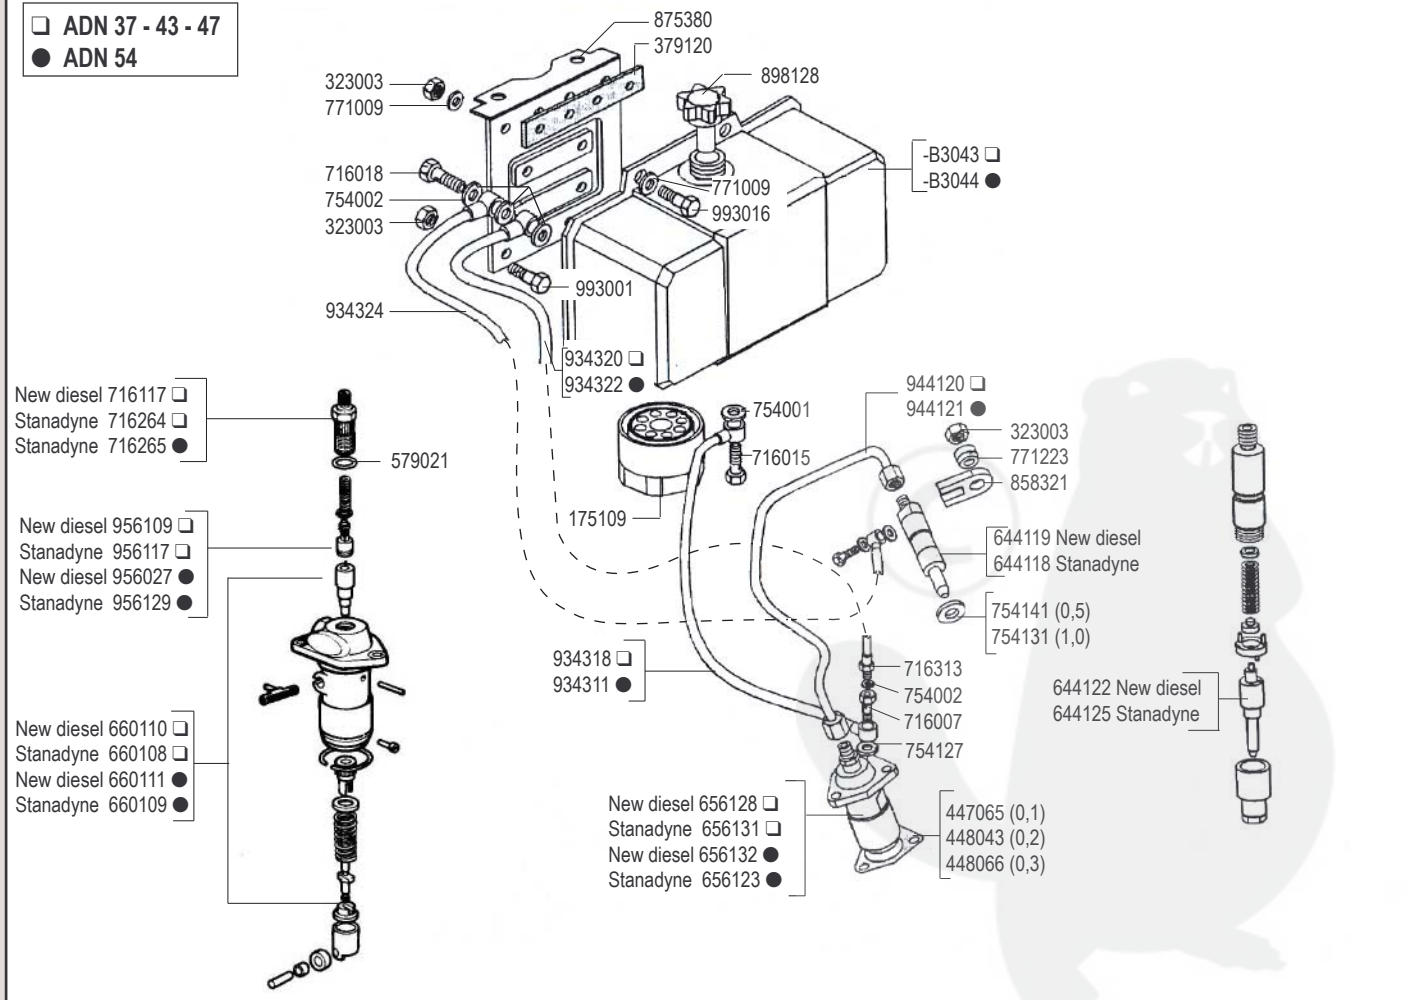

- 240156
- 992044
- 746108
- 850128
- 995118
- 995011
- 447076

- A2443
- B3016

- 894003
- 754104

ADN 37 - 43 - 47

RICAMBI - SPARE PARTS - ERSATZTEILE - PIECES DETACHEES - REPUESTOS

ADN 54

- ADN 37 - 43 - 47
- ADN 54

**RICAMBI - SPARE PARTS - ERSATZTEILE - PIECES DETACHEES - REPUESTOS**

- ADN 37 - 43 - 47
- ADN 54

- ADN 37- 43 - 47
- ADN 54

**RICAMBI - SPARE PARTS - ERSATZTEILE - PIECES DETACHEES - REPUESTOS**

- ◆ Motore con elettromagnete stop  
*Engine with mechanical stop by solenoid*
- ◆ Motore conelettrovalvola stop  
*Engine with solenoid valve for stop*

- 712131
- 712132 ◆◆

- 187152
- ◆187153
- ◆187154

-A2688

- (A) KIT -A2585 - 674132
- (B) KIT -A2578 - 674131

- (A) Pressostato normalmente aperto - *Oil pressure switch normally open*
- (B) Pressostato normalmente chiuso - *Oil pressure switch normally closed*

□ ADN 37- 43 - 47

● ADN 54

RICAMBI - SPARE PARTS - ERSATZTEILE - PIECES DETACHEES - REPUESTOS

□ ADN 37- 43 - 47

● ADN 54

- ADN 37-43-47
- ADN 54

Per versioni lente 2500 G/min. – For low speed version 2500 RPM