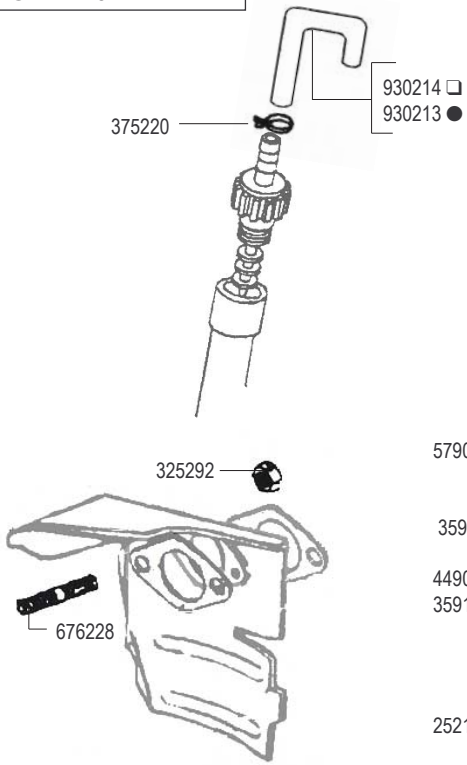

- 240156
- 992044
- 746108
- 850128
- 995118
- 995011
- 447076

- A2443
- B3016

- 894003
- 754104

ADN 37 - 43 - 47

RICAMBI - SPARE PARTS - ERSATZTEILE - PIECES DETACHEES - REPUESTOS

ADN 54

- ADN 37 - 43 - 47
- ADN 54

**RICAMBI - SPARE PARTS - ERSATZTEILE - PIECES DETACHEES - REPUESTOS**

- ADN 37 - 43 - 47
- ADN 54

- ADN 37- 43 - 47
- ADN 54

**RICAMBI - SPARE PARTS - ERSATZTEILE - PIECES DETACHEES - REPUESTOS**

- ◆ Motore con elettromagnete stop  
*Engine with mechanical stop by solenoid*
- ◆ Motore conelettrovalvola stop  
*Engine with solenoid valve for stop*

- 712131
- 712132 ◆◆

- 187152
- ◆187153
- ◆187154

-A2688

- (A) KIT -A2585 - 674132
- (B) KIT -A2578 - 674131

- (A) Pressostato normalmente aperto - *Oil pressure switch normally open*
- (B) Pressostato normalmente chiuso - *Oil pressure switch normally closed*

□ ADN 37- 43 - 47

● ADN 54

RICAMBI - SPARE PARTS - ERSATZTEILE - PIECES DETACHEES - REPUESTOS

□ ADN 37- 43 - 47

● ADN 54

- ADN 37-43-47
- ADN 54

Per versioni lente 2500 G/min. – For low speed version 2500 RPM