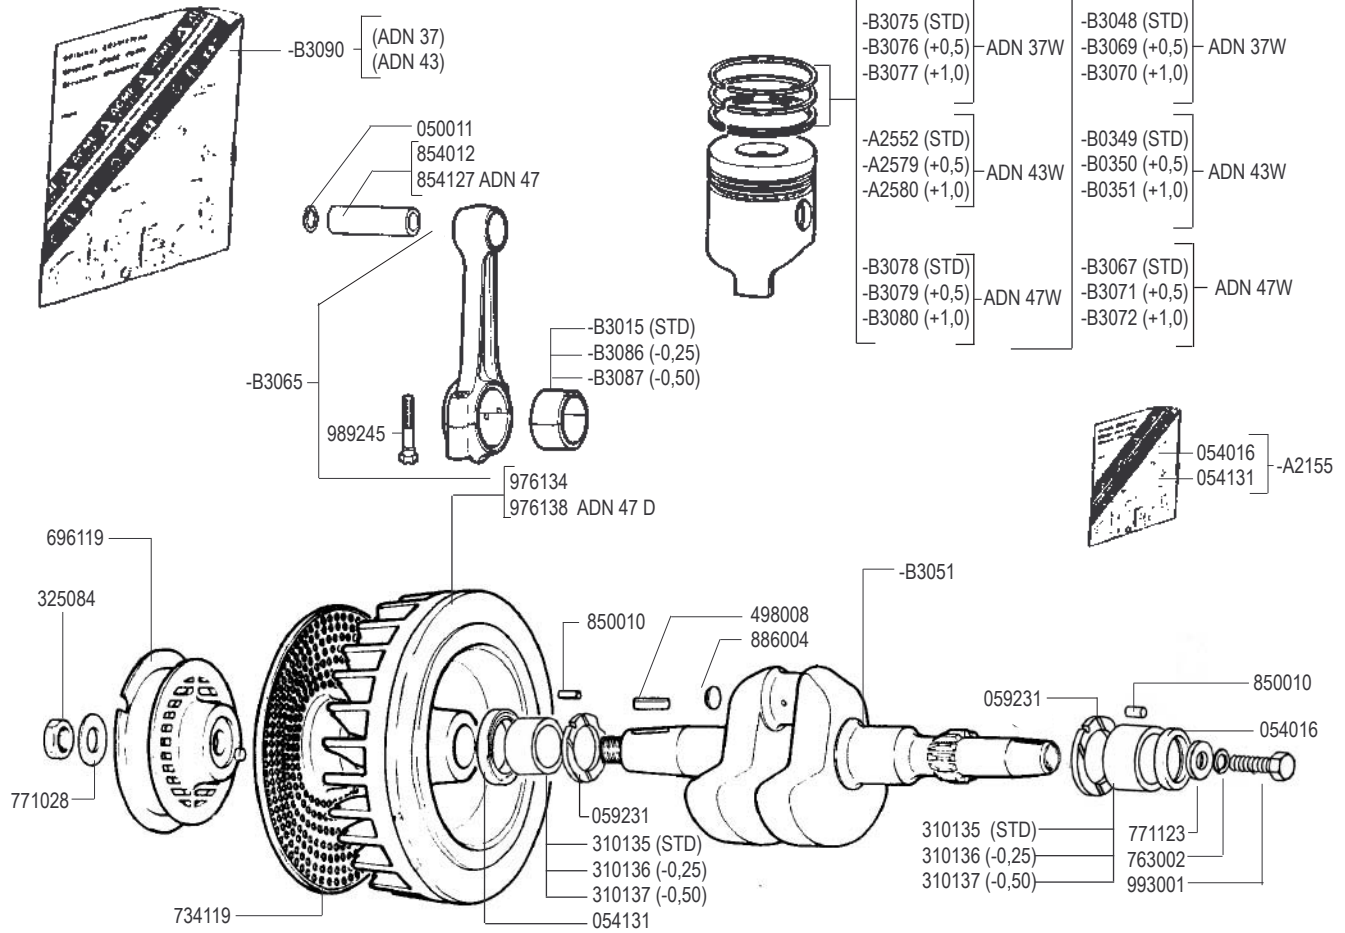

# ADN 37W- 43W - 47W - 54W

**Valido dal N° 5029781**  
**Valid from N° 5029781**

**SHORT BLOCK:**

ADN 37W -B3097 ● ADN 43W -B3098 ● ADN 47W -B3099 ● ADN47D -B3100 ● ADN 54W -B3101

RICAMBI - SPARE PARTS - ERSATZTEILE - PIECES DETACHEES - REPUESTOS

- ADN 37 - 43 - 47
- ADN 54

- B3093
- B3095
- 771009
- 993001

- 763002
- 993016
- 625135
- 625109

- 447074
- 448067
- 448069
- B3059

- 323003
- 676070
- 886142
- 722111

- 423106
- 120168
- 231206

- 902124
- 219123
- 993016
- 771011
- 449336

- 240156
- 992044
- 746108
- 850128
- 995118
- 995011
- 447076

- A2443
- B3016

- 894003
- 754104

ADN 37 - 43 - 47

RICAMBI - SPARE PARTS - ERSATZTEILE - PIECES DETACHEES - REPUESTOS

ADN 54

- ADN 37 - 43 - 47
- ADN 54

□ ADN 37- 43 - 47

● ADN 54

RICAMBI - SPARE PARTS - ERSATZTEILE - PIECES DETACHEES - REPUESTOS

□ ADN 37- 43 - 47

● ADN 54

- ADN 37-43-47
- ADN 54

Per versioni lente 2500 G/min. – For low speed version 2500 RPM