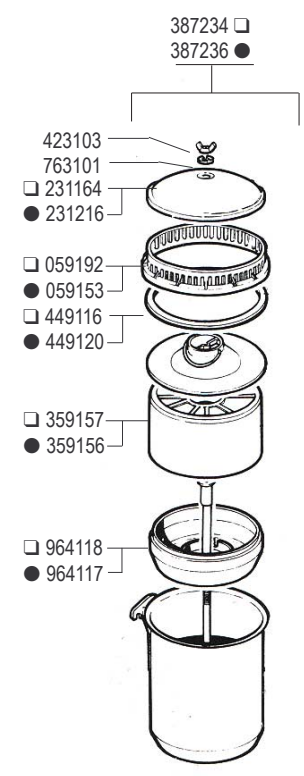

- 240156
- 992044
- 746108
- 850128
- 995118
- 995011
- 447076

- A2443
- B3016

- 894003
- 754104

ADN 37 - 43 - 47

RICAMBI - SPARE PARTS - ERSATZTEILE - PIECES DETACHEES - REPUESTOS

ADN 54

- ADN 37 - 43 - 47
- ADN 54

**RICAMBI - SPARE PARTS - ERSATZTEILE - PIECES DETACHEES - REPUESTOS**

- ADN 37 - 43 - 47
- ADN 54

- ADN 37- 43 - 47
- ADN 54

**RICAMBI - SPARE PARTS - ERSATZTEILE - PIECES DETACHEES - REPUESTOS**

- ◆ Motore con elettromagnete stop  
*Engine with mechanical stop by solenoid*
- ◆ Motore conelettrovalvola stop  
*Engine with solenoid valve for stop*

- 712131
- 712132 ◆◆

- 187152
- ◆187153
- ◆187154

-A2688

- (A) KIT -A2585 - 674132
- (B) KIT -A2578 - 674131

- (A) Pressostato normalmente aperto - *Oil pressure switch normally open*
- (B) Pressostato normalmente chiuso - *Oil pressure switch normally closed*

□ ADN 37- 43 - 47

● ADN 54

RICAMBI - SPARE PARTS - ERSATZTEILE - PIECES DETACHEES - REPUESTOS

□ ADN 37- 43 - 47

● ADN 54

- ADN 37-43-47
- ADN 54

Per versioni lente 2500 G/min. – For low speed version 2500 RPM