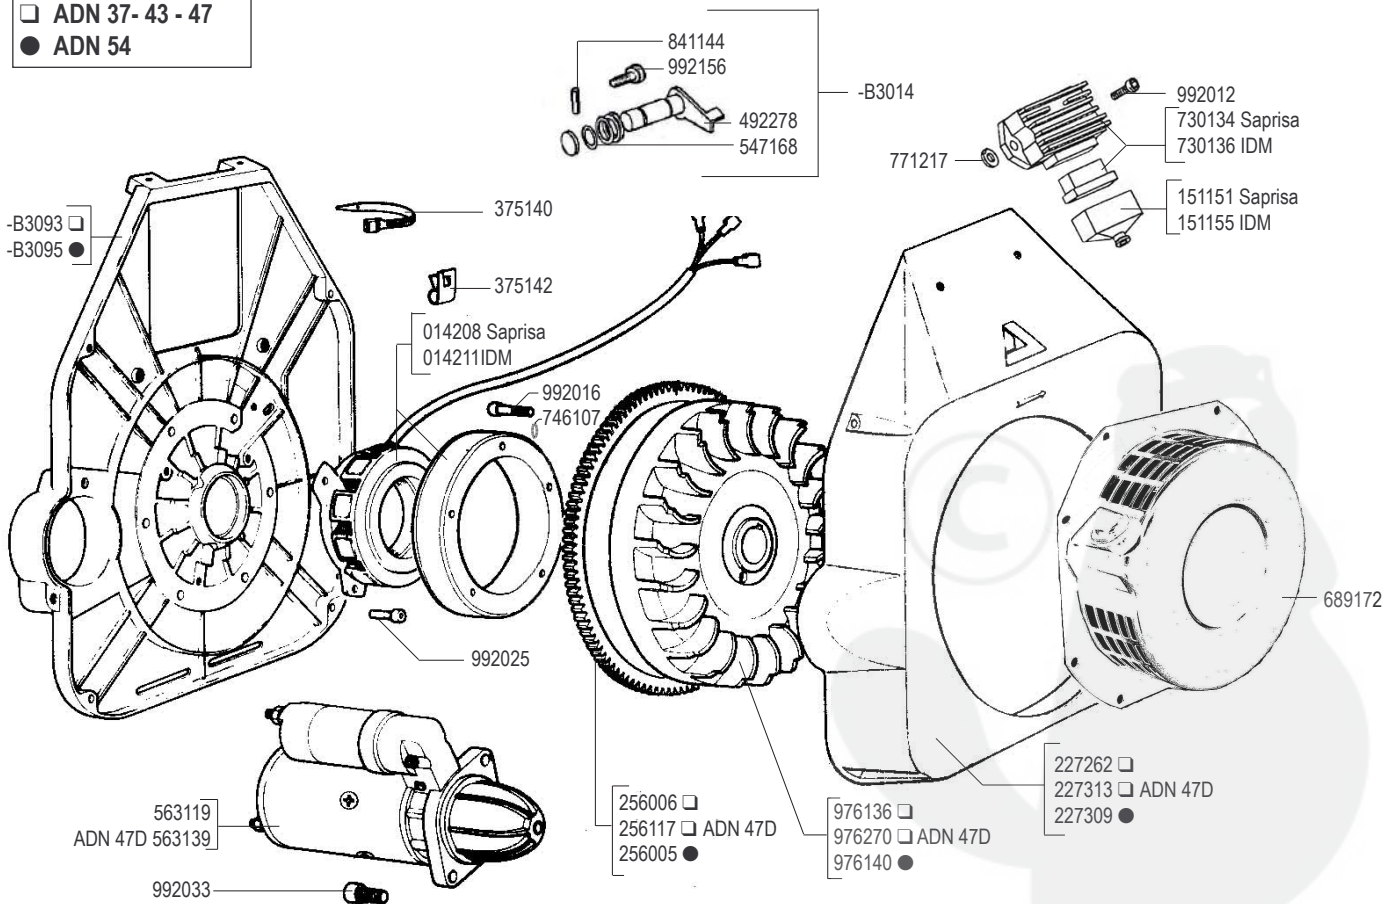

□ ADN 37- 43 - 47

● ADN 54

RICAMBI - SPARE PARTS - ERSATZTEILE - PIECES DETACHEES - REPUESTOS

□ ADN 37- 43 - 47

● ADN 54

- ADN 37-43-47
- ADN 54

Per versioni lente 2500 G/min. – For low speed version 2500 RPM