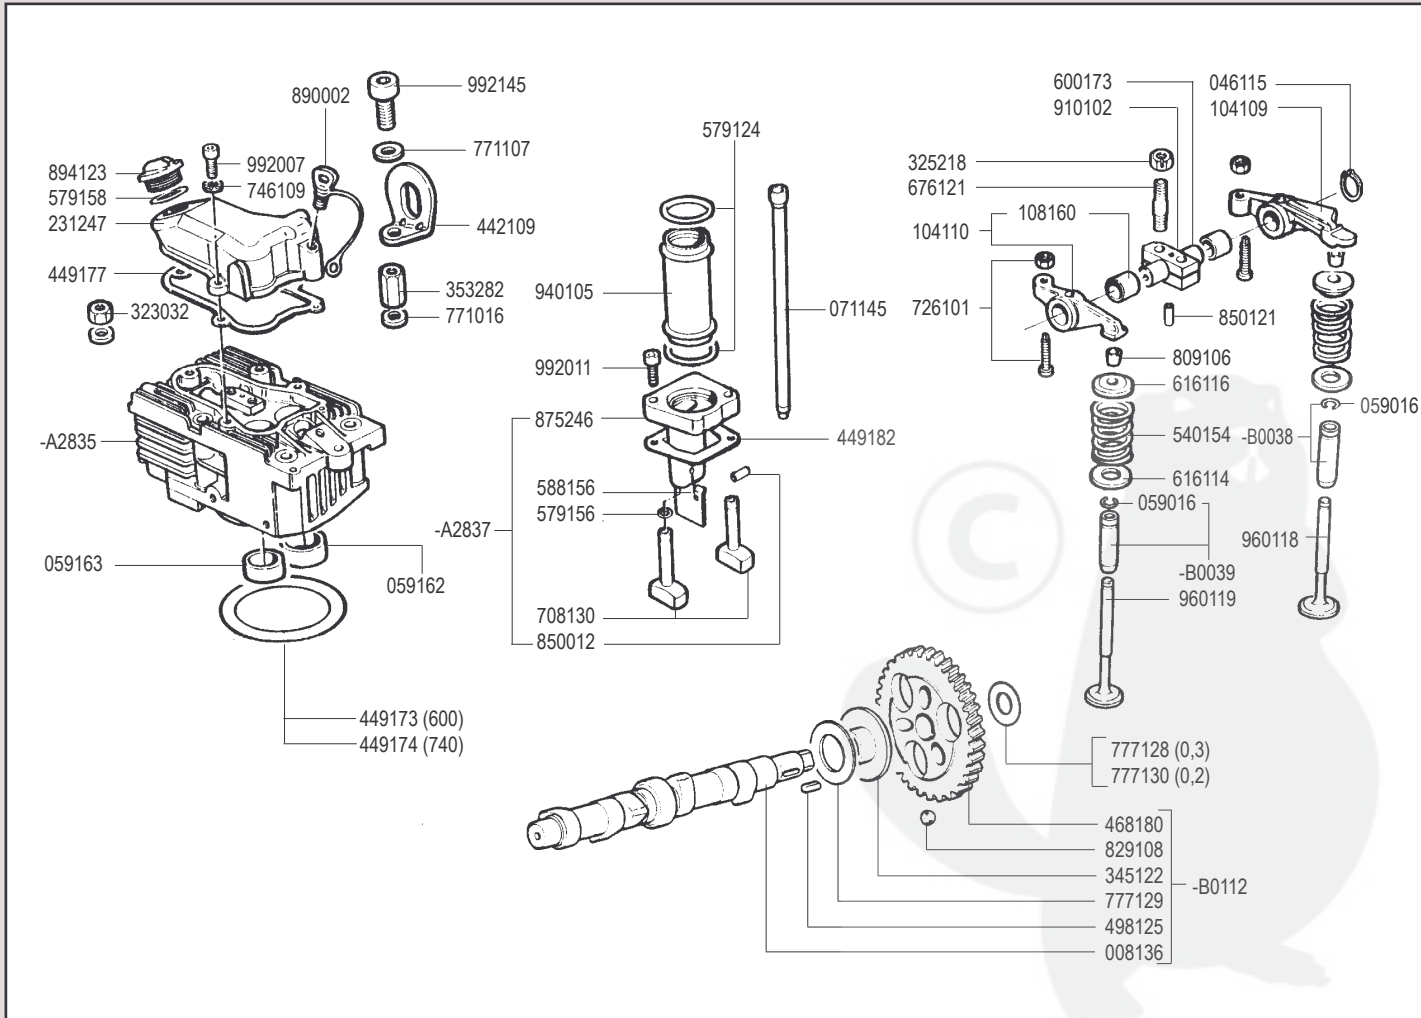

ADX 600 - 740 ADX 742

cod. -B0118 SHORT BLOCK ADX 600
cod. -B0119 SHORT BLOCK ADX 740
cod. -B0120 SHORT BLOCK ADX 742 Sx

RICAMBI - SPARE PARTS - ERSATZTEILE - PIECES DETACHEES - REPUESTOS

608124
588158
325105

325084
771028
696172
734151
A.E./E.S. 976209
A.A./R.S. 976230

994001

588183
296168

588182

-B0108 (600)
-B0109 (740-742)

875250

992007
227224
993016
746108

A.E. = Avviamento Elettrico - E.S. = Electric Start
A.A. = Avviamento Autoavvolgente - R.S. = Rope Start

RICAMBI - SPARE PARTS - ERSATZTEILE - PIECES DETACHEES - REPUESTOS

-A2874

676170
746108
323027
215124

992111
746108
992109

449195
215101

449265

-B0135

264136