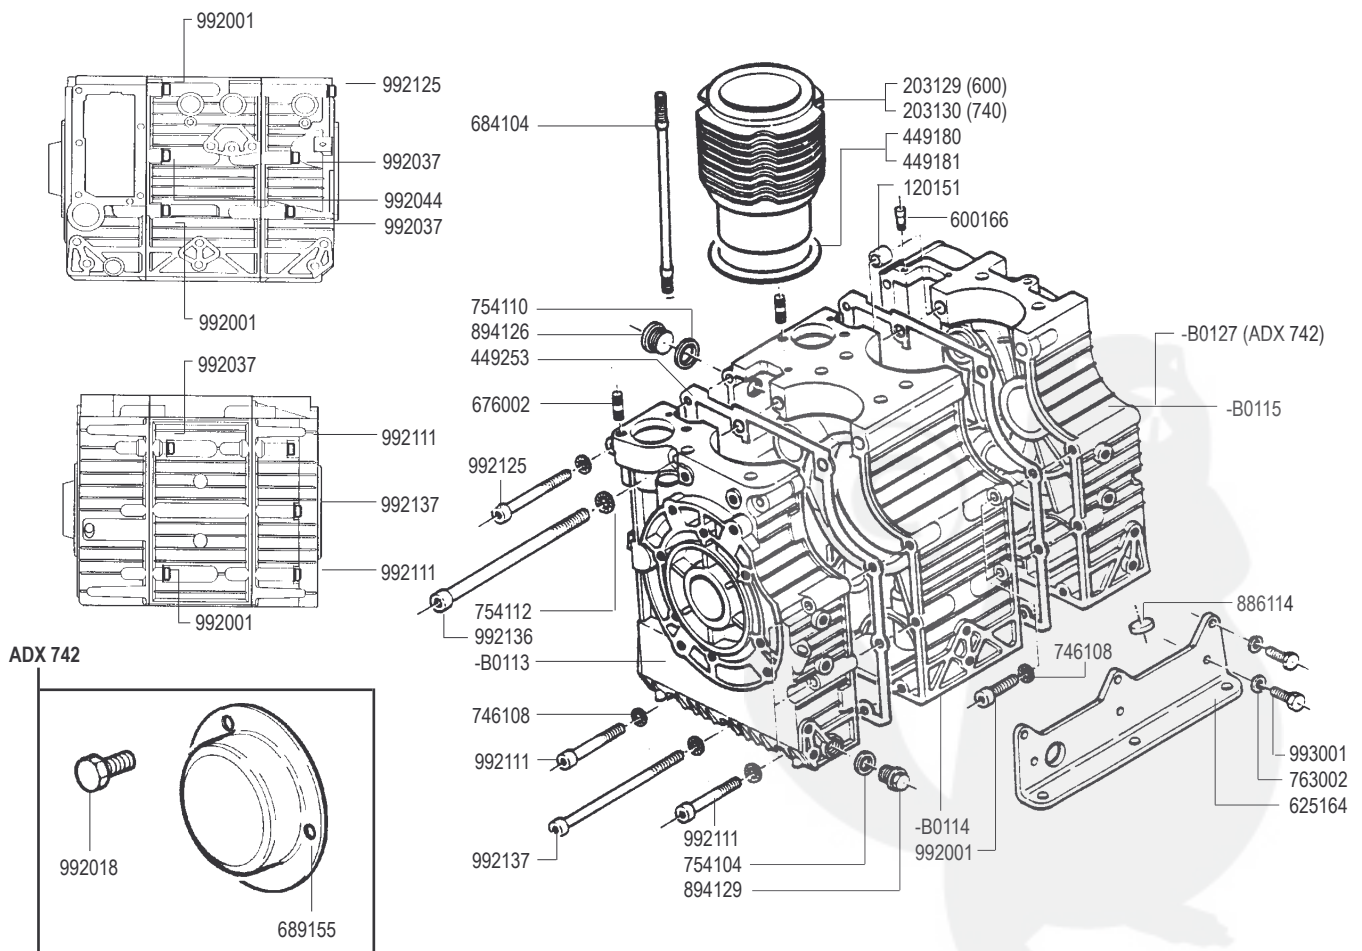

ADX 600 - 740 ADX 742

cod. -B0118 SHORT BLOCK ADX 600
cod. -B0119 SHORT BLOCK ADX 740
cod. -B0120 SHORT BLOCK ADX 742 Sx

RICAMBI - SPARE PARTS - ERSATZTEILE - PIECES DETACHEES - REPUESTOS

608124
588158
325105

325084
771028
696172
734151
A.E./E.S. 976209
A.A./R.S. 976230

994001

588183
296168

588182

-B0108 (600)
-B0109 (740-742)

875250

992007
227224
993016
746108

A.E. = Avviamento Elettrico - E.S. = Electric Start
A.A. = Avviamento Autoavvolgente - R.S. = Rope Start

RICAMBI - SPARE PARTS - ERSATZTEILE - PIECES DETACHEES - REPUESTOS

-A2874

676170
746108
323027
215124

992111
746108
992109

449195
215101

449265

-B0135

264136