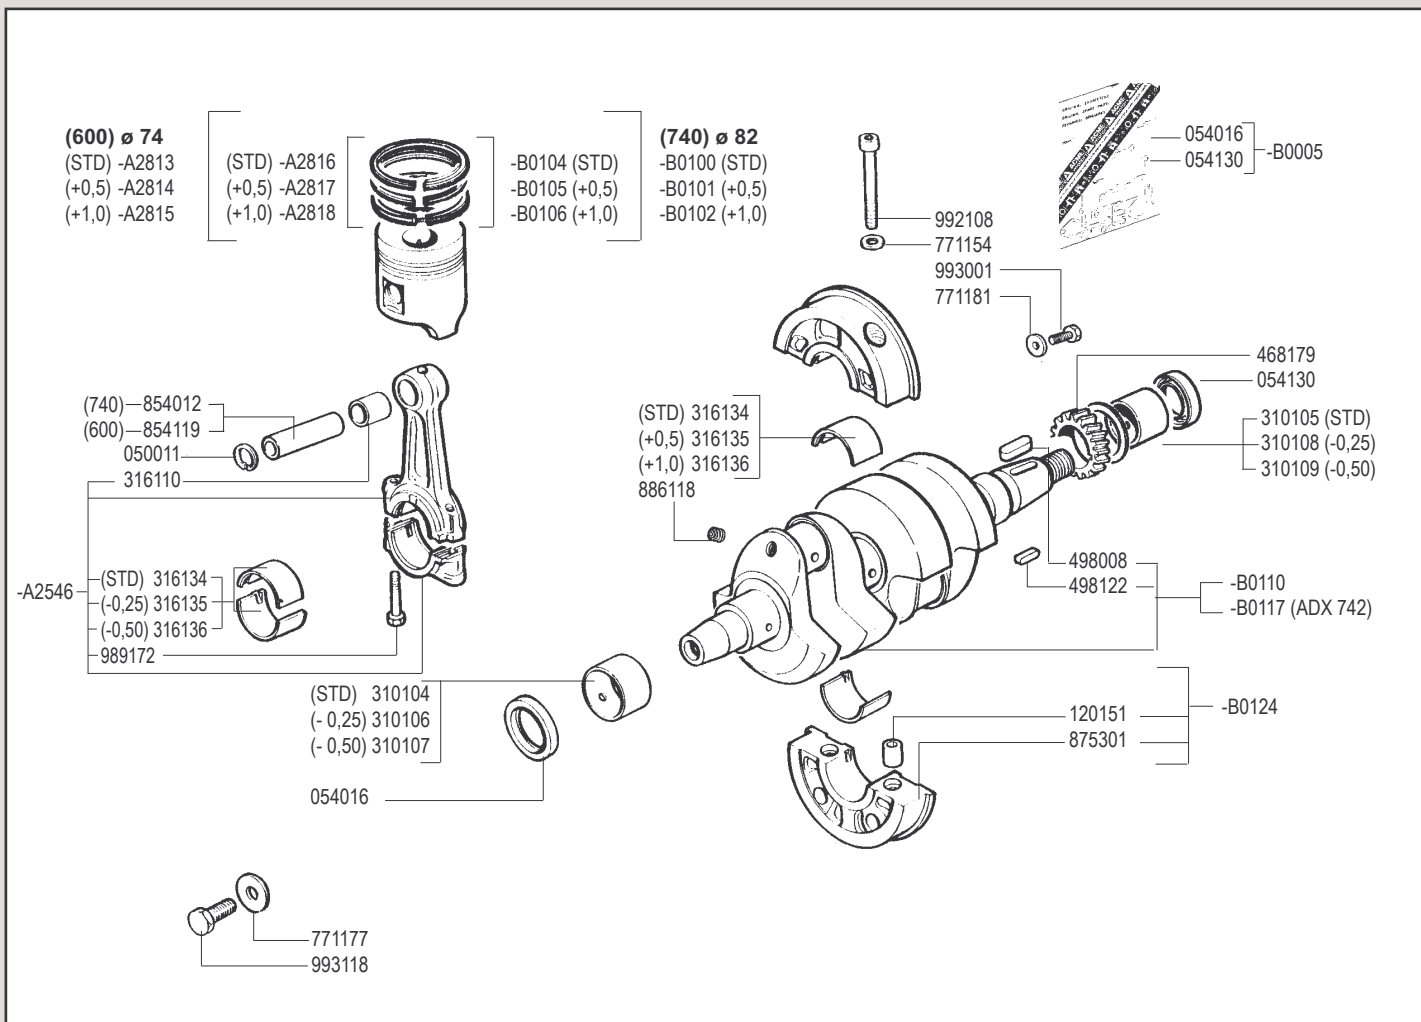

ADX 600 - 740 ADX 742

cod. -B0118 SHORT BLOCK ADX 600
cod. -B0119 SHORT BLOCK ADX 740
cod. -B0120 SHORT BLOCK ADX 742 Sx

RICAMBI - SPARE PARTS - ERSATZTEILE - PIECES DETACHEES - REPUESTOS

608124
588158
325105

325084
771028
696172
734151
A.E./E.S. 976209
A.A./R.S. 976230

994001

588183
296168

588182

-B0108 (600)
-B0109 (740-742)

875250

992007
227224
993016
746108

A.E. = Avviamento Elettrico - E.S. = Electric Start
A.A. = Avviamento Autoavvolgente - R.S. = Rope Start