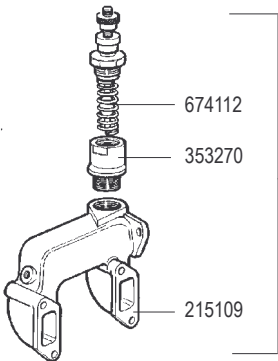

ADX 600 - 740 ADX 742

cod. -B0118 SHORT BLOCK ADX 600
cod. -B0119 SHORT BLOCK ADX 740
cod. -B0120 SHORT BLOCK ADX 742 Sx

RICAMBI - SPARE PARTS - ERSATZTEILE - PIECES DETACHEES - REPUESTOS

608124
588158
325105

325084
771028
696172
734151
A.E./E.S. 976209
A.A./R.S. 976230

994001

588183
296168

588182

-B0108 (600)
-B0109 (740-742)

875250

992007
227224
993016
746108

A.E. = Avviamento Elettrico - E.S. = Electric Start
A.A. = Avviamento Autoavvolgente - R.S. = Rope Start

RICAMBI - SPARE PARTS - ERSATZTEILE - PIECES DETACHEES - REPUESTOS

-A2874

676170
746108
323027
215124

992111
746108
992109

449195
215101

449265

-B0135

264136