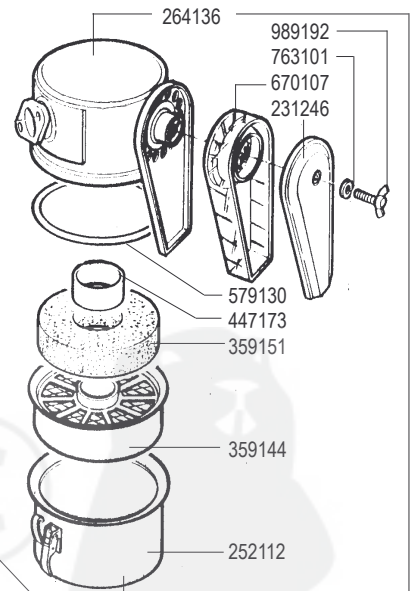

325084
771028
696172
734151
A.E./E.S. 976209
A.A./R.S. 976230

994001

588183
296168

588182

-B0108 (600)
-B0109 (740-742)

875250

992007
227224
993016
746108

A.E. = Avviamento Elettrico - E.S. = Electric Start
A.A. = Avviamento Autoavvolgente - R.S. = Rope Start

RICAMBI - SPARE PARTS - ERSATZTEILE - PIECES DETACHEES - REPUESTOS

-A2874

676170
746108
323027
215124

992111
746108
992109

449195
215101

449265

-B0135

264136

989192
763101
670107
231246

579130
447173
359151

359144

252112

387168

215127

992111
746108
992109

449265
449170

RICAMBI - SPARE PARTS - ERSATZTEILE - PIECES DETACHEES - REPUESTOS

A = Normalmente aperto - Normally open
B = Normalmente chiuso - Normally closed

RICAMBI - SPARE PARTS - ERSATZTEILE - PIECES DETACHEES - REPUESTOS