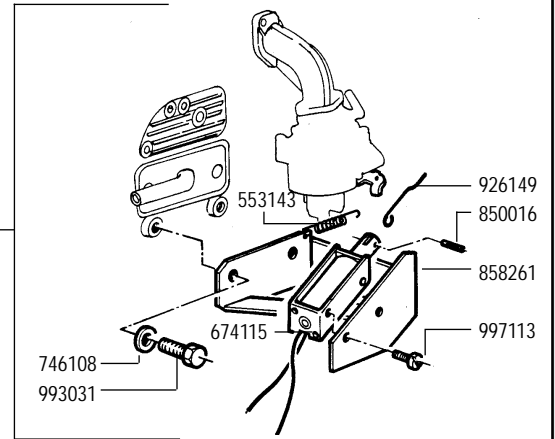

-A2881 (ALN)

-A3306 (AT)

-A3296 (ALN)

-A2882 (AT 330)

RICAMBI - SPARE PARTS - ERSATZTEILE - PIECES DETACHEES - REPUESTOS

ALN - AT

-A2984

- 691127 dia. 44 2A
- 691138 dia. 52 2A
- 691112 dia. 62 2A
- 691190 dia. 65 2A
- 691137 dia. 70 2A
- 691167 dia. 75 2A
- 691203 dia. 95 3A

-A2783

OIL WATCH

- A2964 (AT)
- A2967 (AT) A.E.-E.S.
- A2963 (ALN 330)
- A2966 (ALN 330) A.E.-E.S.
- A2962 (ALN 290)
- A2962 (ALN 290) A.E.-E.S.

A.E. = Per Avv elettrico  
E.S. = For electric start

CODICE	178123
DATA	06/02
N REVISIONE	5
EMESSO IL	10/96