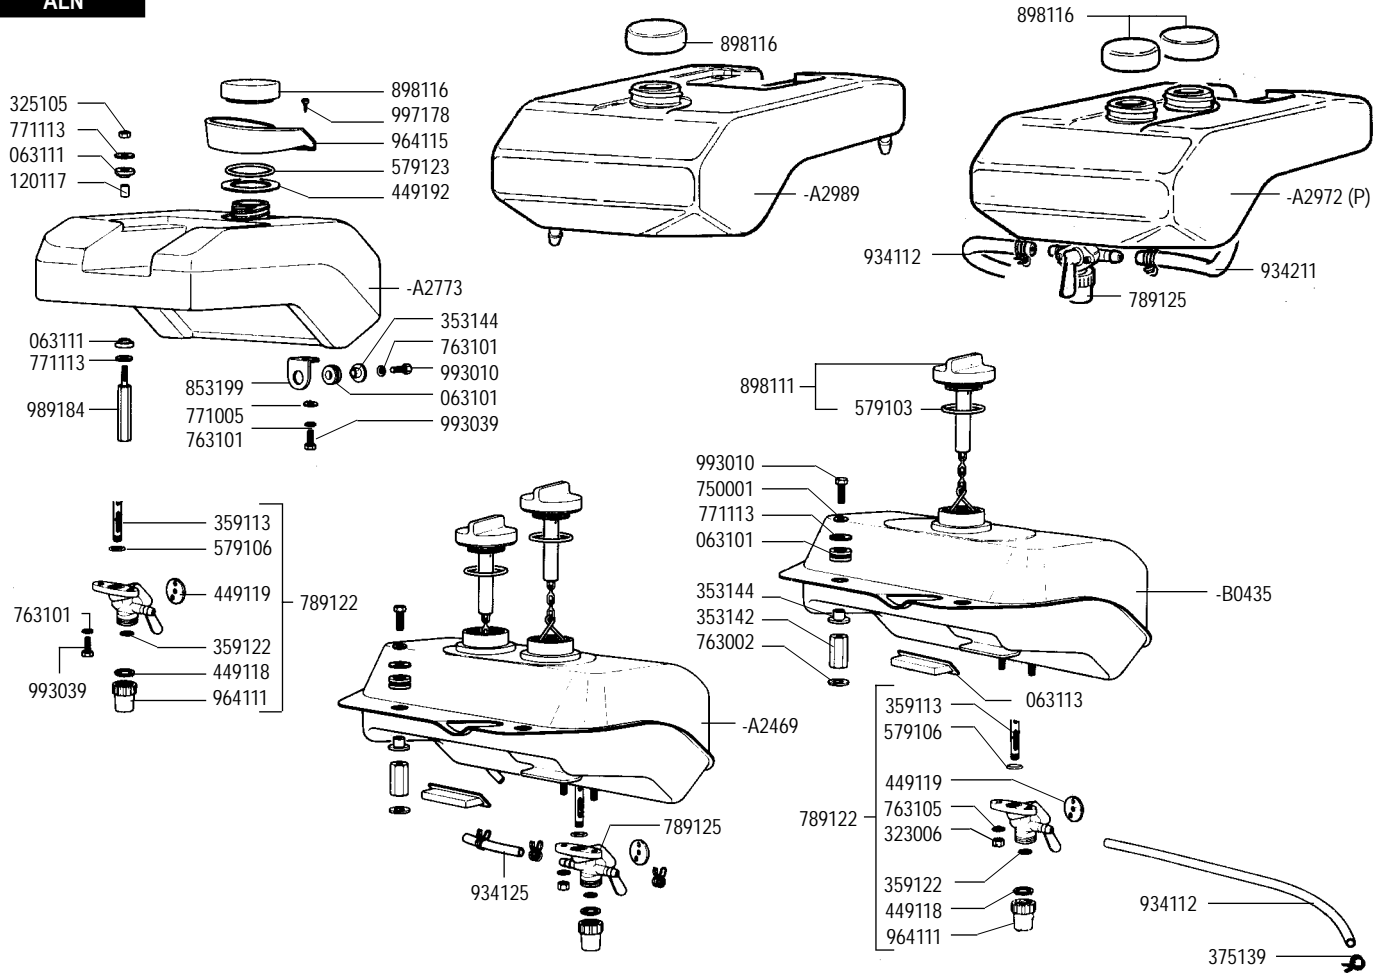

RICAMBI - SPARE PARTS - ERSATZTEILE - PIECES DETACHEES - REPUESTOS

ALN - AT

RICAMBI - SPARE PARTS - ERSATZTEILE - PIECES DETACHEES - REPUESTOS

ALN - AT

AT

ALN

RICAMBI - SPARE PARTS - ERSATZTEILE - PIECES DETACHEES - REPUESTOS

AT

ALN

RICAMBI - SPARE PARTS - ERSATZTEILE - PIECES DETACHEES - REPUESTOS

ALN

RICAMBI - SPARE PARTS - ERSATZTEILE - PIECES DETACHEES - REPUESTOS

A.E. = Per Avv elettrico  
E.S. = For electric start

ALN - AT

-A2783

OIL WATCH

- A2964 (AT)
- A2967 (AT) A.E.-E.S.
- A2963 (ALN 330)
- A2966 (ALN 330) A.E.-E.S.
- A2962 (ALN 290)
- A2962 (ALN 290) A.E.-E.S.

A.E. = Per Avv elettrico  
E.S. = For electric start

CODICE	178123
DATA	06/02
N REVISIONE	5
EMESSO IL	10/96