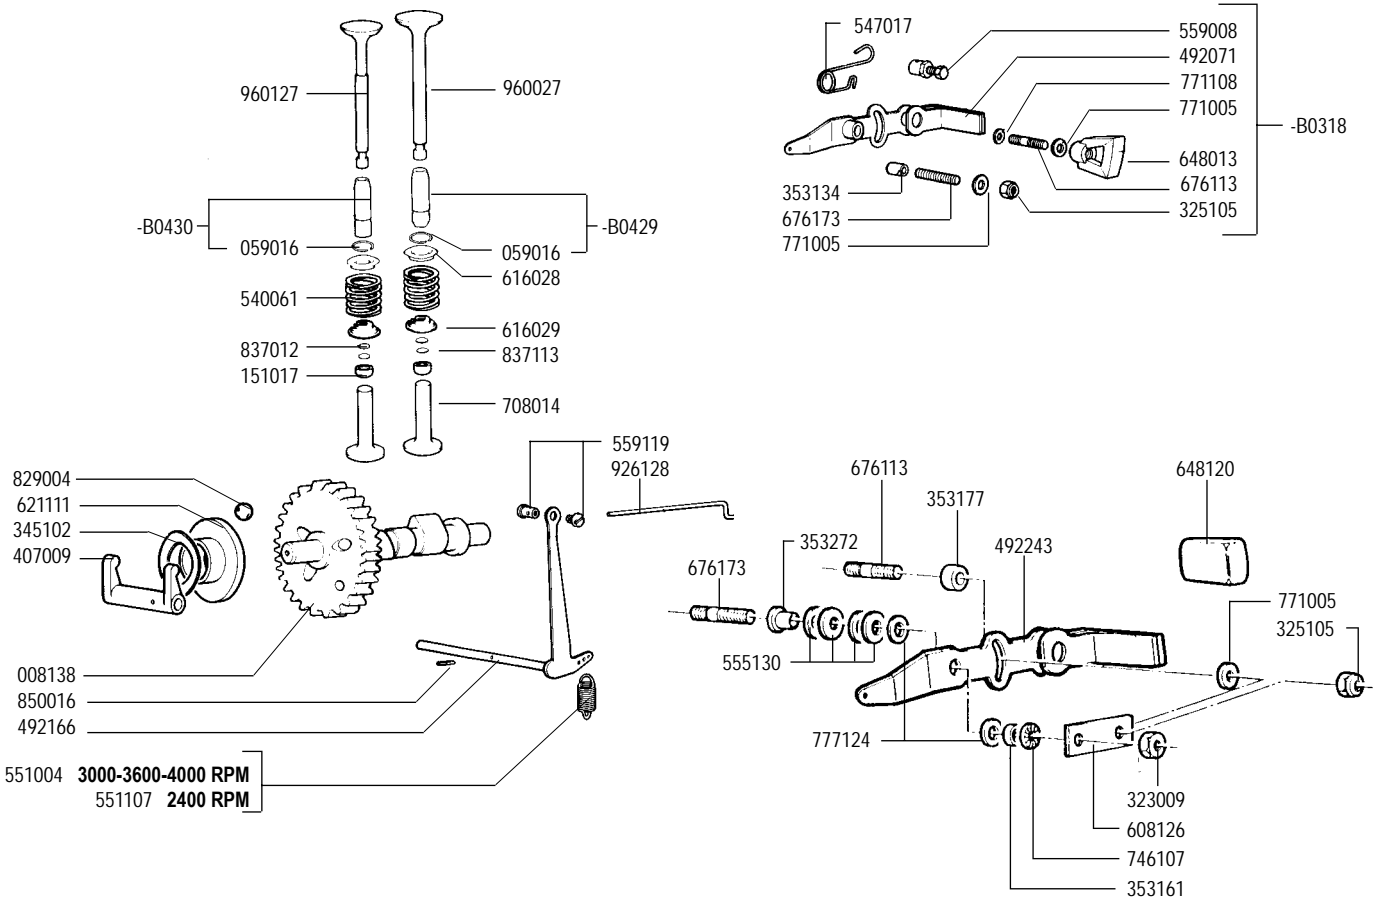

## ALN 290W - 330W

- A2744 SHORT BLOCK ALN 330 STD / ELEST
- A2745 SHORT BLOCK ALN 330 VERT. ELEST
- A2747 SHORT BLOCK ALN 290 STD / ELEST

- A2749 SHORT BLOCK AT 330 OHV STD / ELEST

RICAMBI - SPARE PARTS - ERSATZTEILE - PIÈCES DETACHÉES - REPUESTOS

AT

ALN

RICAMBI - SPARE PARTS - ERSATZTEILE - PIECES DETACHEES - REPUESTOS

ALN

RICAMBI - SPARE PARTS - ERSATZTEILE - PIECES DETACHEES - REPUESTOS

A.E. = Per Avv elettrico  
E.S. = For electric start

ALN - AT

-A2881 (ALN)

-A3306 (AT)

-A3296 (ALN)

-A2882 (AT 330)

RICAMBI - SPARE PARTS - ERSATZTEILE - PIECES DETACHEES - REPUESTOS

ALN - AT

-A2984

- 691127 dia. 44 2A
- 691138 dia. 52 2A
- 691112 dia. 62 2A
- 691190 dia. 65 2A
- 691137 dia. 70 2A
- 691167 dia. 75 2A
- 691203 dia. 95 3A

-A2783

OIL WATCH

- A2964 (AT)
- A2967 (AT) A.E.-E.S.
- A2963 (ALN 330)
- A2966 (ALN 330) A.E.-E.S.
- A2962 (ALN 290)
- A2962 (ALN 290) A.E.-E.S.

A.E. = Per Avv elettrico  
E.S. = For electric start

CODICE	178123
DATA	06/02
N REVISIONE	5
EMESSO IL	10/96