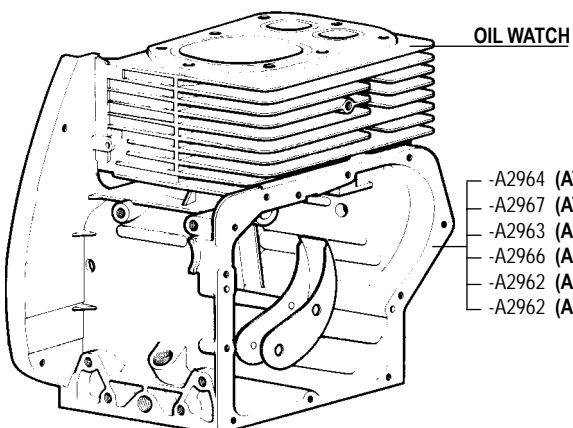

-A2881 (ALN)

-A3306 (AT)

-A3296 (ALN)

-A2882 (AT 330)

RICAMBI - SPARE PARTS - ERSATZTEILE - PIECES DETACHEES - REPUESTOS

ALN - AT

-A2984

- 691127 dia. 44 2A
- 691138 dia. 52 2A
- 691112 dia. 62 2A
- 691190 dia. 65 2A
- 691137 dia. 70 2A
- 691167 dia. 75 2A
- 691203 dia. 95 3A

-A2783

OIL WATCH

- A2964 (AT)
- A2967 (AT) A.E.-E.S.
- A2963 (ALN 330)
- A2966 (ALN 330) A.E.-E.S.
- A2962 (ALN 290)
- A2962 (ALN 290) A.E.-E.S.

A.E. = Per Avv elettrico  
E.S. = For electric start

CODICE	178123
DATA	06/02
N REVISIONE	5
EMESSO IL	10/96