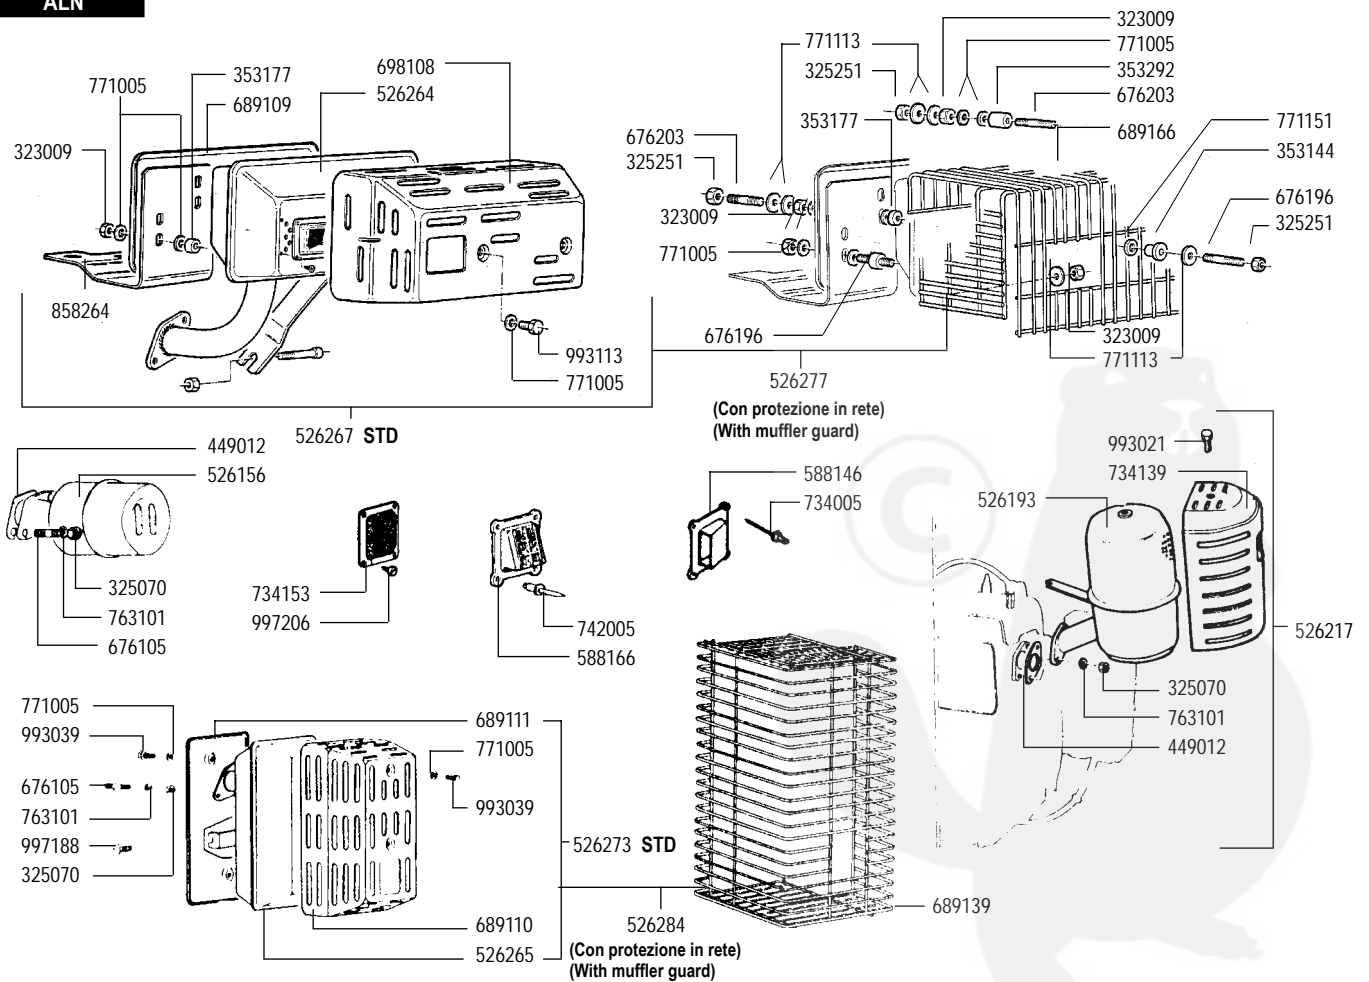

AT

ALN

RICAMBI - SPARE PARTS - ERSATZTEILE - PIECES DETACHEES - REPUESTOS

ALN

RICAMBI - SPARE PARTS - ERSATZTEILE - PIECES DETACHEES - REPUESTOS

A.E. = Per Avv elettrico  
E.S. = For electric start

ALN - AT

-A2783

OIL WATCH

- A2964 (AT)
- A2967 (AT) A.E.-E.S.
- A2963 (ALN 330)
- A2966 (ALN 330) A.E.-E.S.
- A2962 (ALN 290)
- A2962 (ALN 290) A.E.-E.S.

A.E. = Per Avv elettrico  
E.S. = For electric start

CODICE	178123
DATA	06/02
N REVISIONE	5
EMESSO IL	10/96