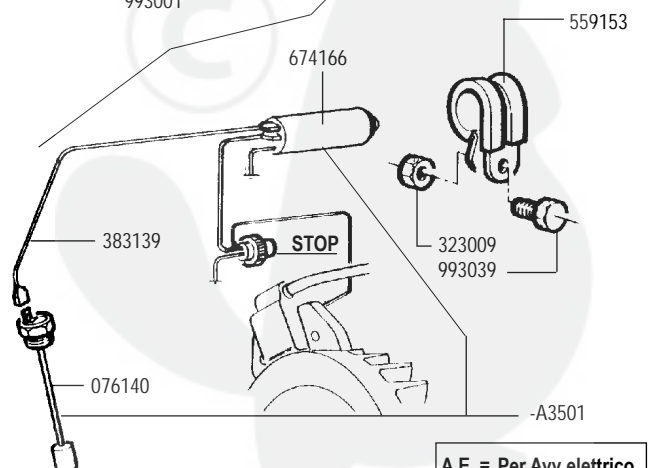

-A2881 (ALN)

-A3306 (AT)

-A3296 (ALN)

-A2882 (AT 330)

RICAMBI - SPARE PARTS - ERSATZTEILE - PIECES DETACHEES - REPUESTOS

ALN - AT

-A2984

- 691127 dia. 44 2A
- 691138 dia. 52 2A
- 691112 dia. 62 2A
- 691190 dia. 65 2A
- 691137 dia. 70 2A
- 691167 dia. 75 2A
- 691203 dia. 95 3A

-A2783

OIL WATCH

- A2964 (AT)
- A2967 (AT) A.E.-E.S.
- A2963 (ALN 330)
- A2966 (ALN 330) A.E.-E.S.
- A2962 (ALN 290)
- A2962 (ALN 290) A.E.-E.S.

A.E. = Per Avv elettrico  
E.S. = For electric start

CODICE	178123
DATA	06/02
N REVISIONE	5
EMESSO IL	10/96