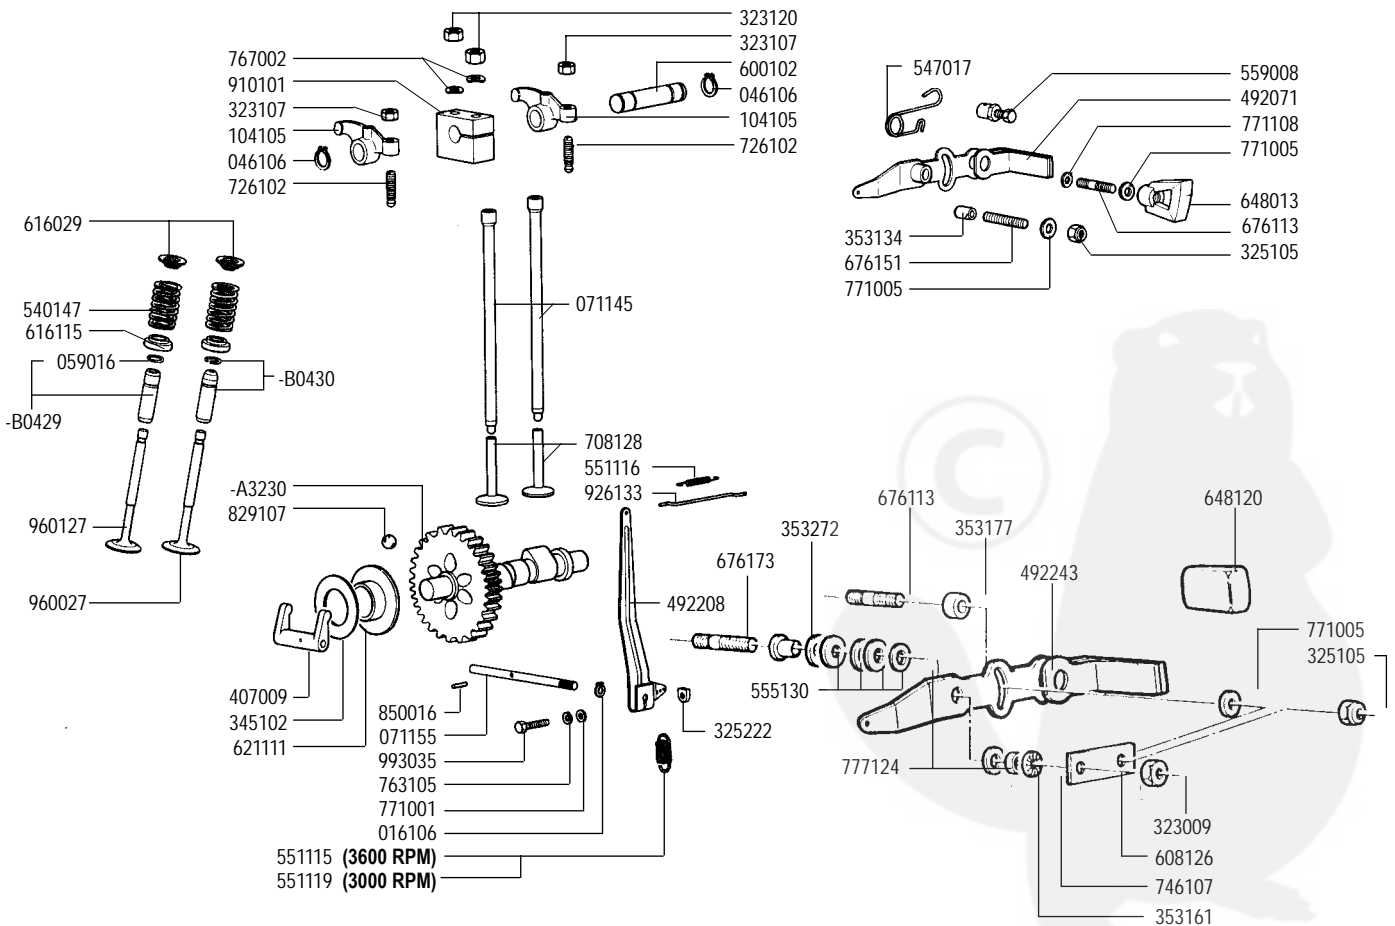

RICAMBI - SPARE PARTS - ERSATZTEILE - PIECES DETACHEES - REPUESTOS