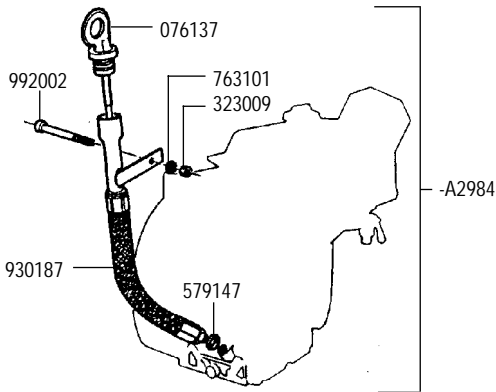

AT

ALN

RICAMBI - SPARE PARTS - ERSATZTEILE - PIECES DETACHEES - REPUESTOS

ALN

RICAMBI - SPARE PARTS - ERSATZTEILE - PIECES DETACHEES - REPUESTOS

A.E. = Per Avv elettrico  
E.S. = For electric start

ALN - AT

-A2881 (ALN)

-A3306 (AT)

-A3296 (ALN)

-A2882 (AT 330)

RICAMBI - SPARE PARTS - ERSATZTEILE - PIECES DETACHEES - REPUESTOS

ALN - AT

-A2984

- 691127 dia. 44 2A
- 691138 dia. 52 2A
- 691112 dia. 62 2A
- 691190 dia. 65 2A
- 691137 dia. 70 2A
- 691167 dia. 75 2A
- 691203 dia. 95 3A

-A2783

OIL WATCH

- A2964 (AT)
- A2967 (AT) A.E.-E.S.
- A2963 (ALN 330)
- A2966 (ALN 330) A.E.-E.S.
- A2962 (ALN 290)
- A2962 (ALN 290) A.E.-E.S.

A.E. = Per Avv elettrico  
E.S. = For electric start

CODICE	178123
DATA	06/02
N REVISIONE	5
EMESSO IL	10/96