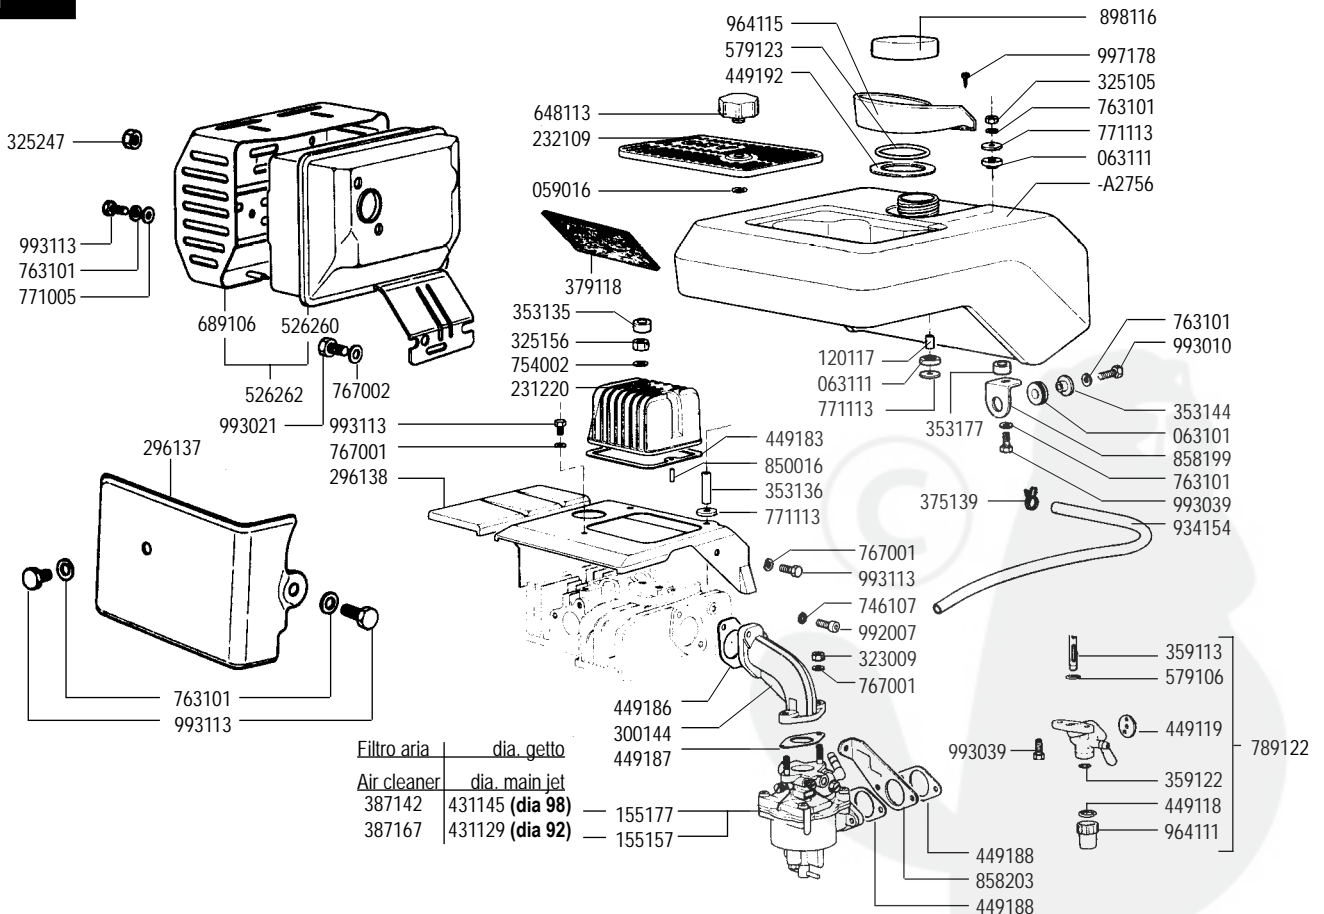

RICAMBI - SPARE PARTS - ERSATZTEILE - PIECES DETACHEES - REPUESTOS

ALN - AT

RICAMBI - SPARE PARTS - ERSATZTEILE - PIECES DETACHEES - REPUESTOS

ALN - AT

AT

ALN

RICAMBI - SPARE PARTS - ERSATZTEILE - PIECES DETACHEES - REPUESTOS

AT

ALN

RICAMBI - SPARE PARTS - ERSATZTEILE - PIECES DETACHEES - REPUESTOS

ALN

RICAMBI - SPARE PARTS - ERSATZTEILE - PIECES DETACHEES - REPUESTOS

A.E. = Per Avv elettrico  
E.S. = For electric start

ALN - AT

-A2783

OIL WATCH

- A2964 (AT)
- A2967 (AT) A.E.-E.S.
- A2963 (ALN 330)
- A2966 (ALN 330) A.E.-E.S.
- A2962 (ALN 290)
- A2962 (ALN 290) A.E.-E.S.

A.E. = Per Avv elettrico  
E.S. = For electric start

CODICE	178123
DATA	06/02
N REVISIONE	5
EMESSO IL	10/96