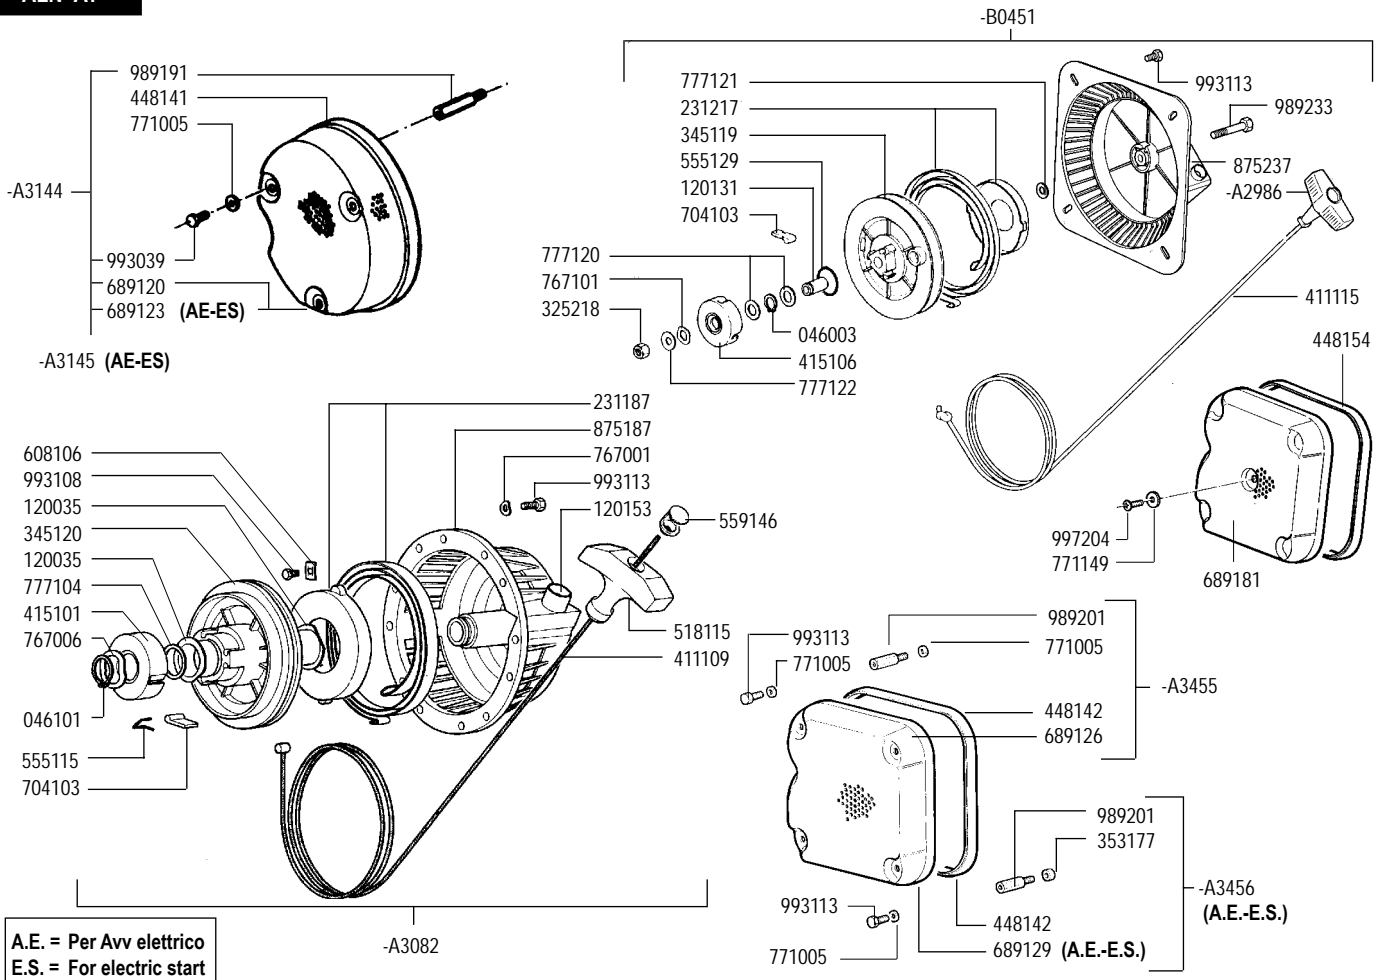

AT

ALN

RICAMBI - SPARE PARTS - ERSATZTEILE - PIECES DETACHEES - REPUESTOS

ALN

RICAMBI - SPARE PARTS - ERSATZTEILE - PIECES DETACHEES - REPUESTOS

A.E. = Per Avv elettrico  
E.S. = For electric start

ALN - AT

-A2881 (ALN)

-A3306 (AT)

-A3296 (ALN)

-A2882 (AT 330)

RICAMBI - SPARE PARTS - ERSATZTEILE - PIECES DETACHEES - REPUESTOS

ALN - AT

-A2984

- 691127 dia. 44 2A
- 691138 dia. 52 2A
- 691112 dia. 62 2A
- 691190 dia. 65 2A
- 691137 dia. 70 2A
- 691167 dia. 75 2A
- 691203 dia. 95 3A

-A2783

OIL WATCH

- A2964 (AT)
- A2967 (AT) A.E.-E.S.
- A2963 (ALN 330)
- A2966 (ALN 330) A.E.-E.S.
- A2962 (ALN 290)
- A2962 (ALN 290) A.E.-E.S.

A.E. = Per Avv elettrico  
E.S. = For electric start

CODICE	178123
DATA	06/02
N REVISIONE	5
EMESSO IL	10/96