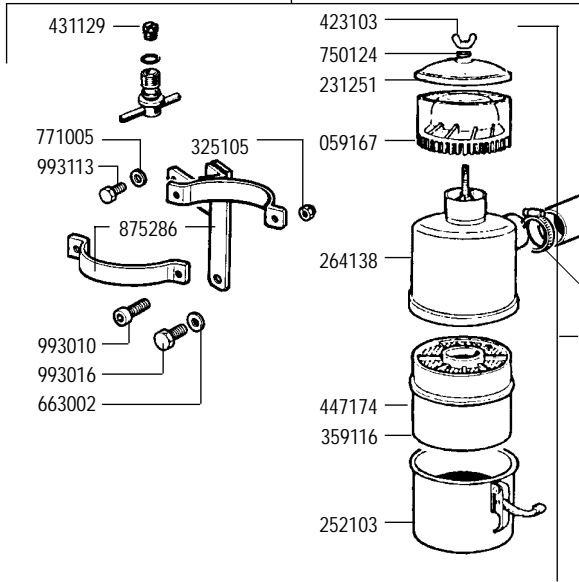

AT

ALN

RICAMBI - SPARE PARTS - ERSATZTEILE - PIECES DETACHEES - REPUESTOS

ALN

RICAMBI - SPARE PARTS - ERSATZTEILE - PIECES DETACHEES - REPUESTOS

A.E. = Per Avv elettrico  
E.S. = For electric start

ALN - AT

-A2881 (ALN)

-A3306 (AT)

-A3296 (ALN)

-A2882 (AT 330)

RICAMBI - SPARE PARTS - ERSATZTEILE - PIECES DETACHEES - REPUESTOS

ALN - AT

-A2984

- 691127 dia. 44 2A
- 691138 dia. 52 2A
- 691112 dia. 62 2A
- 691190 dia. 65 2A
- 691137 dia. 70 2A
- 691167 dia. 75 2A
- 691203 dia. 95 3A

-A2783

OIL WATCH

- A2964 (AT)
- A2967 (AT) A.E.-E.S.
- A2963 (ALN 330)
- A2966 (ALN 330) A.E.-E.S.
- A2962 (ALN 290)
- A2962 (ALN 290) A.E.-E.S.

A.E. = Per Avv elettrico  
E.S. = For electric start

CODICE	178123
DATA	06/02
N REVISIONE	5
EMESSO IL	10/96