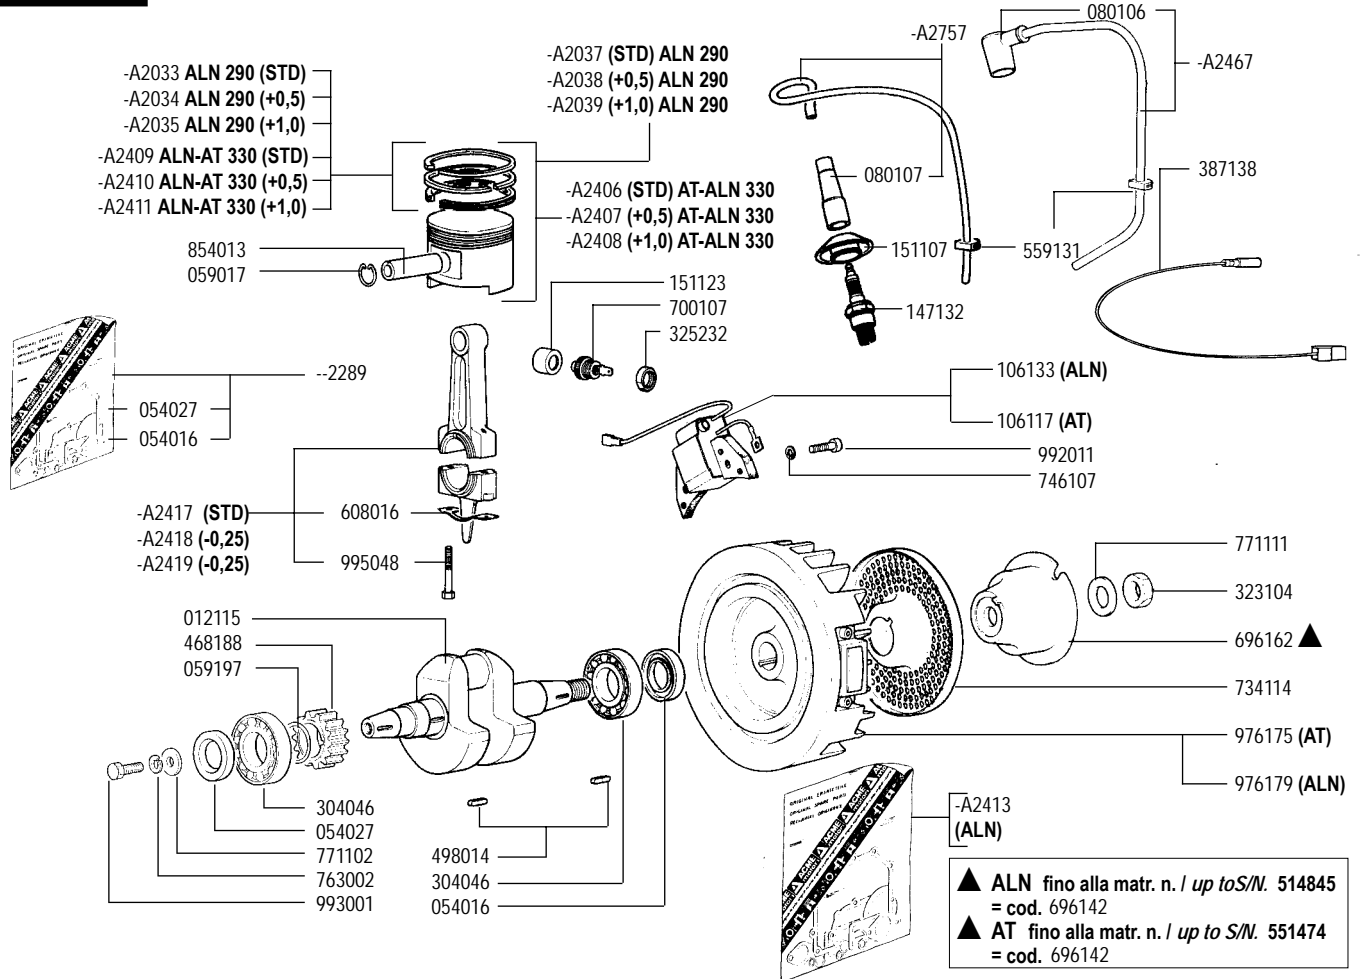

ALN - AT

RICAMBI - SPARE PARTS - ERSATZTEILE - PIECES DETACHEES - REPUESTOS

ALN - AT