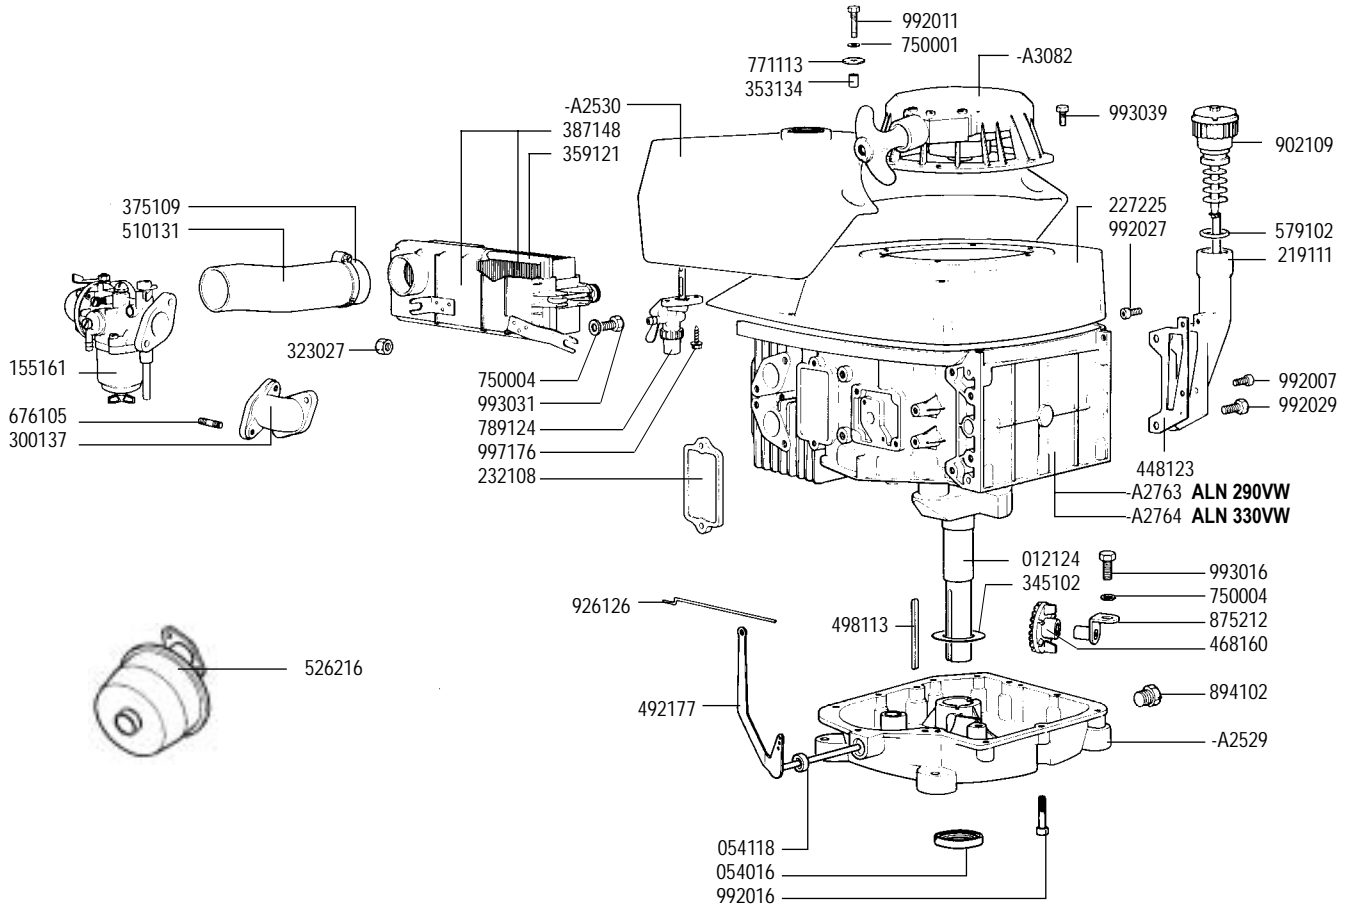

-A2881 (ALN)

-A3306 (AT)

-A3296 (ALN)

-A2882 (AT 330)

RICAMBI - SPARE PARTS - ERSATZTEILE - PIECES DETACHEES - REPUESTOS

ALN - AT

-A2984

- 691127 dia. 44 2A
- 691138 dia. 52 2A
- 691112 dia. 62 2A
- 691190 dia. 65 2A
- 691137 dia. 70 2A
- 691167 dia. 75 2A
- 691203 dia. 95 3A

-A2783

OIL WATCH

- A2964 (AT)
- A2967 (AT) A.E.-E.S.
- A2963 (ALN 330)
- A2966 (ALN 330) A.E.-E.S.
- A2962 (ALN 290)
- A2962 (ALN 290) A.E.-E.S.

A.E. = Per Avv elettrico  
E.S. = For electric start

CODICE	178123
DATA	06/02
N REVISIONE	5
EMESSO IL	10/96

RICAMBI - SPARE PARTS - ERSATZTEILE - PIECES DETACHEES - REPUESTOS

ALN

AT