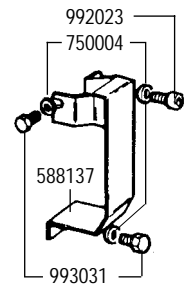

AT

ALN

RICAMBI - SPARE PARTS - ERSATZTEILE - PIECES DETACHEES - REPUESTOS

ALN

RICAMBI - SPARE PARTS - ERSATZTEILE - PIECES DETACHEES - REPUESTOS

A.E. = Per Avv elettrico  
E.S. = For electric start

ALN - AT

-A2881 (ALN)

-A3306 (AT)

-A3296 (ALN)

-A2882 (AT 330)

RICAMBI - SPARE PARTS - ERSATZTEILE - PIECES DETACHEES - REPUESTOS

ALN - AT

-A2984

- 691127 dia. 44 2A
- 691138 dia. 52 2A
- 691112 dia. 62 2A
- 691190 dia. 65 2A
- 691137 dia. 70 2A
- 691167 dia. 75 2A
- 691203 dia. 95 3A

-A2783

OIL WATCH

- A2964 (AT)
- A2967 (AT) A.E.-E.S.
- A2963 (ALN 330)
- A2966 (ALN 330) A.E.-E.S.
- A2962 (ALN 290)
- A2962 (ALN 290) A.E.-E.S.

A.E. = Per Avv elettrico  
E.S. = For electric start

CODICE	178123
DATA	06/02
N REVISIONE	5
EMESSO IL	10/96