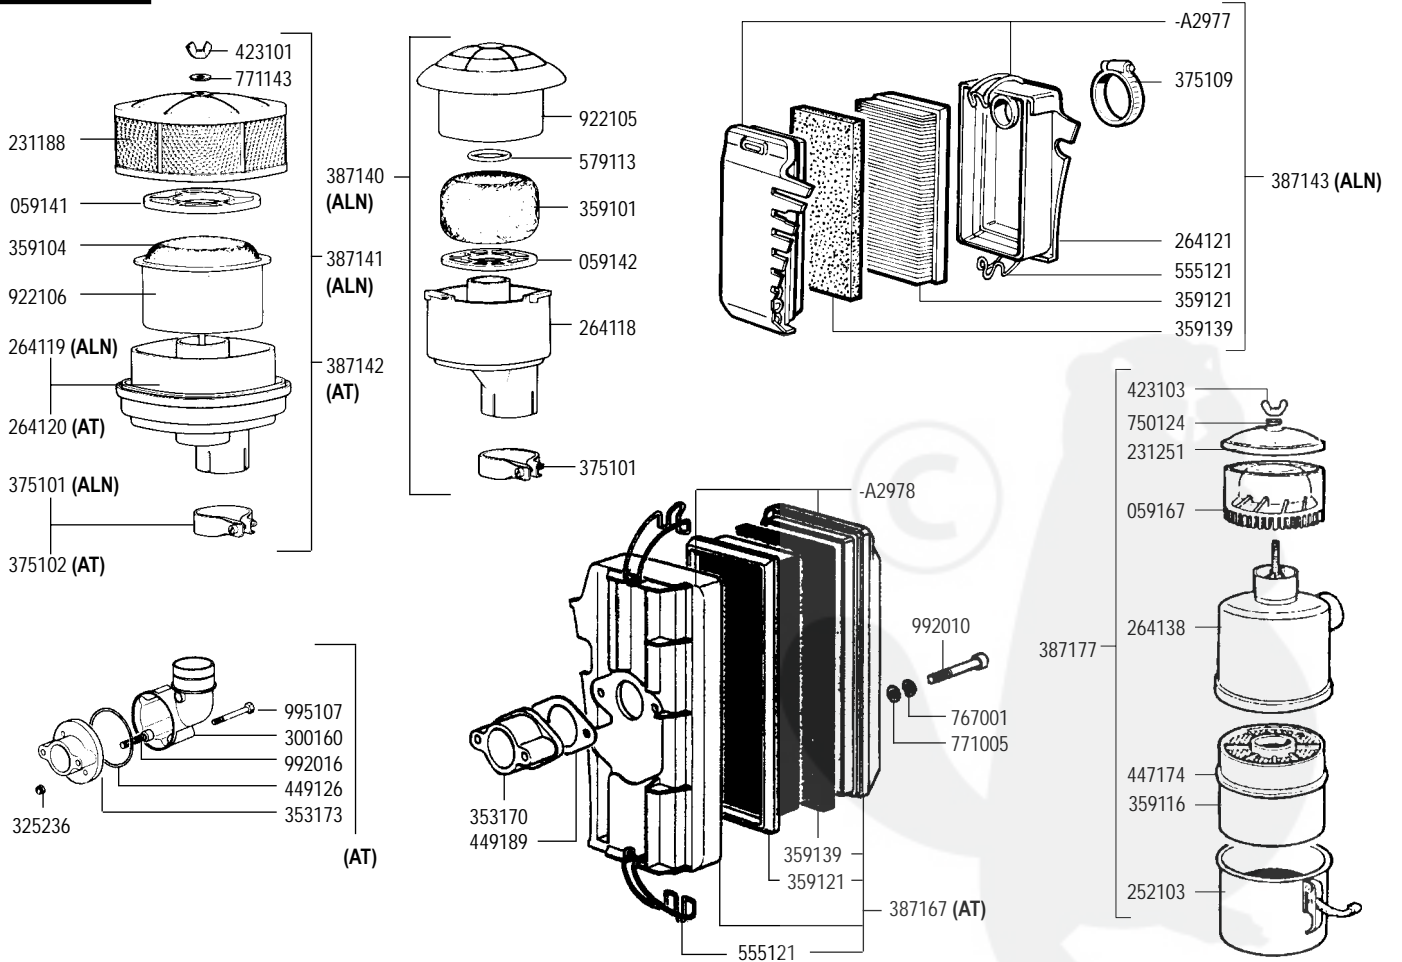

RICAMBI - SPARE PARTS - ERSATZTEILE - PIECES DETACHEES - REPUESTOS

ALN - AT