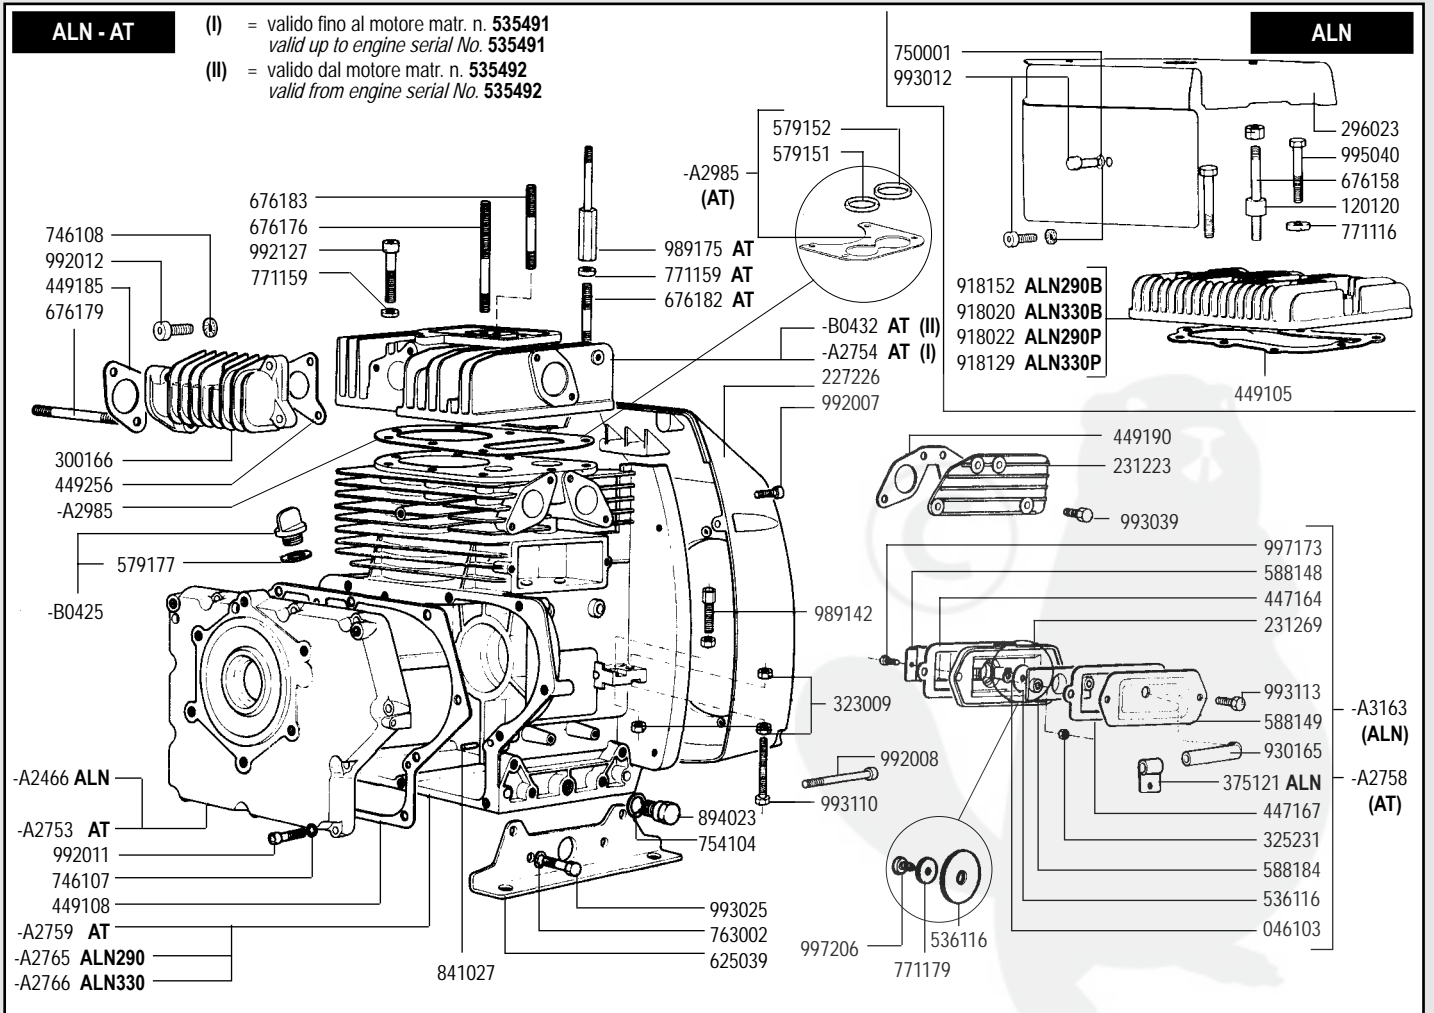

# AT 330 OHV

## ALN 290W - 330W

- A2744 SHORT BLOCK ALN 330 STD / ELEST
- A2745 SHORT BLOCK ALN 330 VERT. ELEST
- A2747 SHORT BLOCK ALN 290 STD / ELEST

- A2749 SHORT BLOCK AT 330 OHV STD / ELEST

RICAMBI - SPARE PARTS - ERSATZTEILE - PIÈCES DETACHÉES - REPUESTOS

-A2881 (ALN)

-A3306 (AT)

-A3296 (ALN)

-A2882 (AT 330)

RICAMBI - SPARE PARTS - ERSATZTEILE - PIECES DETACHEES - REPUESTOS

ALN - AT

-A2984

- 691127 dia. 44 2A
- 691138 dia. 52 2A
- 691112 dia. 62 2A
- 691190 dia. 65 2A
- 691137 dia. 70 2A
- 691167 dia. 75 2A
- 691203 dia. 95 3A

-A2783

OIL WATCH

- A2964 (AT)
- A2967 (AT) A.E.-E.S.
- A2963 (ALN 330)
- A2966 (ALN 330) A.E.-E.S.
- A2962 (ALN 290)
- A2962 (ALN 290) A.E.-E.S.

A.E. = Per Avv elettrico  
E.S. = For electric start

CODICE	178123
DATA	06/02
N REVISIONE	5
EMESSO IL	10/96