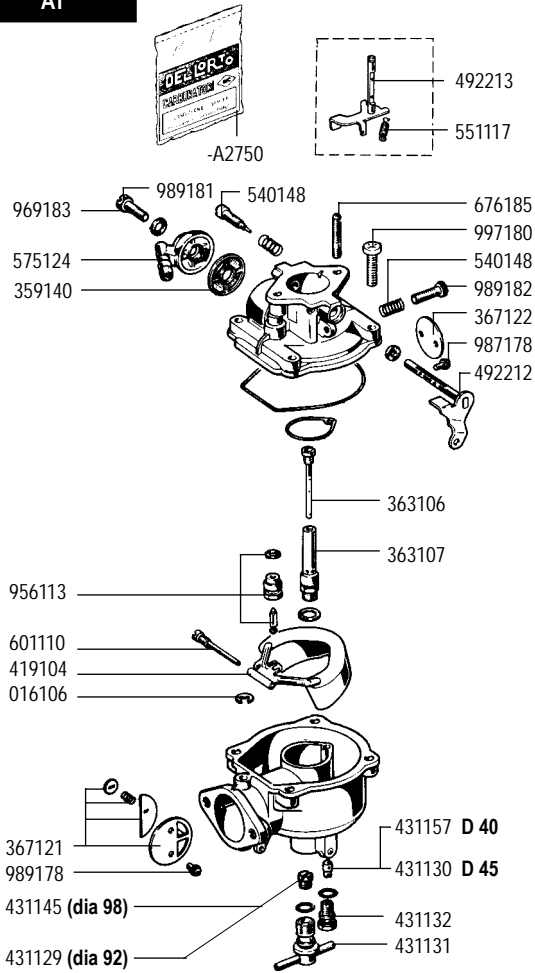

RICAMBI - SPARE PARTS - ERSATZTEILE - PIECES DETACHEES - REPUESTOS

ALN - AT

RICAMBI - SPARE PARTS - ERSATZTEILE - PIECES DETACHEES - REPUESTOS

ALN - AT

AT

ALN

RICAMBI - SPARE PARTS - ERSATZTEILE - PIECES DETACHEES - REPUESTOS

AT

ALN

RICAMBI - SPARE PARTS - ERSATZTEILE - PIECES DETACHEES - REPUESTOS

ALN

RICAMBI - SPARE PARTS - ERSATZTEILE - PIECES DETACHEES - REPUESTOS

A.E. = Per Avv elettrico  
E.S. = For electric start

ALN - AT

-A2881 (ALN)

-A3306 (AT)

-A3296 (ALN)

-A2882 (AT 330)

RICAMBI - SPARE PARTS - ERSATZTEILE - PIECES DETACHEES - REPUESTOS

ALN - AT

-A2984

- 691127 dia. 44 2A
- 691138 dia. 52 2A
- 691112 dia. 62 2A
- 691190 dia. 65 2A
- 691137 dia. 70 2A
- 691167 dia. 75 2A
- 691203 dia. 95 3A

-A2783

OIL WATCH

- A2964 (AT)
- A2967 (AT) A.E.-E.S.
- A2963 (ALN 330)
- A2966 (ALN 330) A.E.-E.S.
- A2962 (ALN 290)
- A2962 (ALN 290) A.E.-E.S.

A.E. = Per Avv elettrico  
E.S. = For electric start

CODICE	178123
DATA	06/02
N REVISIONE	5
EMESSO IL	10/96