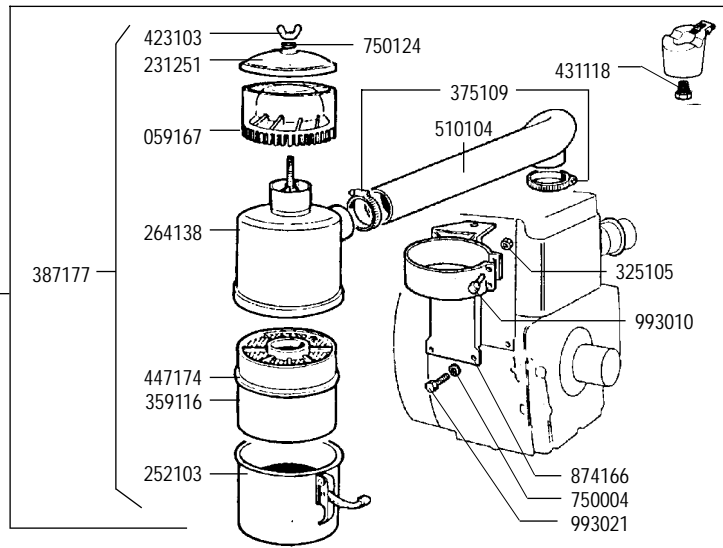

AT

ALN

RICAMBI - SPARE PARTS - ERSATZTEILE - PIECES DETACHEES - REPUESTOS

ALN

RICAMBI - SPARE PARTS - ERSATZTEILE - PIECES DETACHEES - REPUESTOS

A.E. = Per Avv elettrico  
E.S. = For electric start

ALN - AT

-A2881 (ALN)

-A3306 (AT)

-A3296 (ALN)

-A2882 (AT 330)

RICAMBI - SPARE PARTS - ERSATZTEILE - PIECES DETACHEES - REPUESTOS

ALN - AT

-A2984

- 691127 dia. 44 2A
- 691138 dia. 52 2A
- 691112 dia. 62 2A
- 691190 dia. 65 2A
- 691137 dia. 70 2A
- 691167 dia. 75 2A
- 691203 dia. 95 3A

-A2783

OIL WATCH

- A2964 (AT)
- A2967 (AT) A.E.-E.S.
- A2963 (ALN 330)
- A2966 (ALN 330) A.E.-E.S.
- A2962 (ALN 290)
- A2962 (ALN 290) A.E.-E.S.

A.E. = Per Avv elettrico  
E.S. = For electric start

CODICE	178123
DATA	06/02
N REVISIONE	5
EMESSO IL	10/96