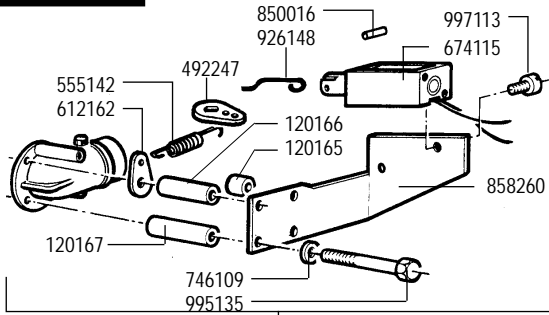

AT

ALN

RICAMBI - SPARE PARTS - ERSATZTEILE - PIECES DETACHEES - REPUESTOS

ALN

RICAMBI - SPARE PARTS - ERSATZTEILE - PIECES DETACHEES - REPUESTOS

A.E. = Per Avv elettrico  
E.S. = For electric start

ALN - AT

-A2881 (ALN)

-A3306 (AT)

-A3296 (ALN)

-A2882 (AT 330)

RICAMBI - SPARE PARTS - ERSATZTEILE - PIECES DETACHEES - REPUESTOS

ALN - AT

-A2984

- 691127 dia. 44 2A
- 691138 dia. 52 2A
- 691112 dia. 62 2A
- 691190 dia. 65 2A
- 691137 dia. 70 2A
- 691167 dia. 75 2A
- 691203 dia. 95 3A

-A2783

OIL WATCH

- A2964 (AT)
- A2967 (AT) A.E.-E.S.
- A2963 (ALN 330)
- A2966 (ALN 330) A.E.-E.S.
- A2962 (ALN 290)
- A2962 (ALN 290) A.E.-E.S.

A.E. = Per Avv elettrico  
E.S. = For electric start

CODICE	178123
DATA	06/02
N REVISIONE	5
EMESSO IL	10/96