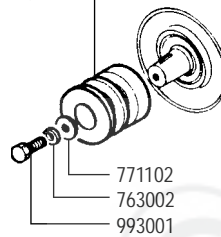

AT

ALN

RICAMBI - SPARE PARTS - ERSATZTEILE - PIECES DETACHEES - REPUESTOS

ALN

RICAMBI - SPARE PARTS - ERSATZTEILE - PIECES DETACHEES - REPUESTOS

A.E. = Per Avv elettrico  
E.S. = For electric start

ALN - AT

-A2881 (ALN)

-A3306 (AT)

-A3296 (ALN)

-A2882 (AT 330)

RICAMBI - SPARE PARTS - ERSATZTEILE - PIECES DETACHEES - REPUESTOS

ALN - AT

-A2984

- 691127 dia. 44 2A
- 691138 dia. 52 2A
- 691112 dia. 62 2A
- 691190 dia. 65 2A
- 691137 dia. 70 2A
- 691167 dia. 75 2A
- 691203 dia. 95 3A

-A2783

OIL WATCH

- A2964 (AT)
- A2967 (AT) A.E.-E.S.
- A2963 (ALN 330)
- A2966 (ALN 330) A.E.-E.S.
- A2962 (ALN 290)
- A2962 (ALN 290) A.E.-E.S.

A.E. = Per Avv elettrico  
E.S. = For electric start

CODICE	178123
DATA	06/02
N REVISIONE	5
EMESSO IL	10/96