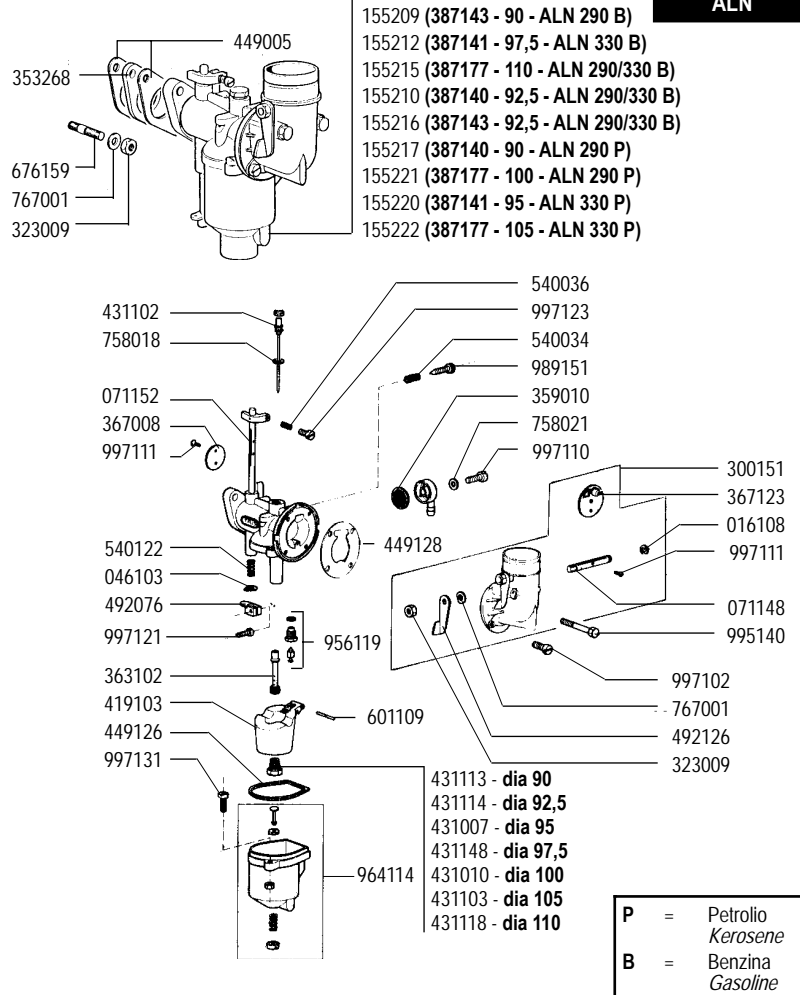

AT

ALN

RICAMBI - SPARE PARTS - ERSATZTEILE - PIECES DETACHEES - REPUESTOS

AT