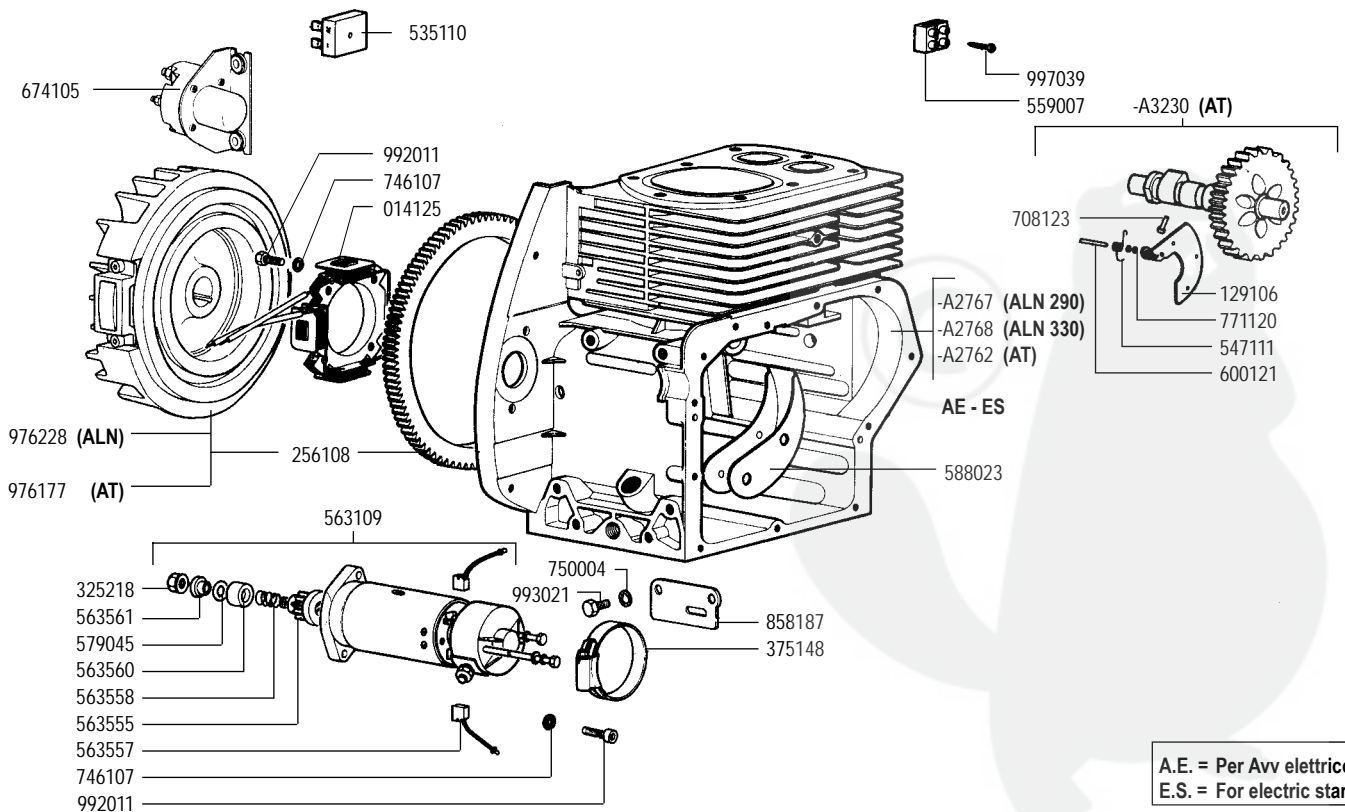

AT

ALN

RICAMBI - SPARE PARTS - ERSATZTEILE - PIECES DETACHEES - REPUESTOS

ALN

RICAMBI - SPARE PARTS - ERSATZTEILE - PIECES DETACHEES - REPUESTOS

A.E. = Per Avv elettrico  
E.S. = For electric start

ALN - AT

-A2881 (ALN)

-A3306 (AT)

-A3296 (ALN)

-A2882 (AT 330)

RICAMBI - SPARE PARTS - ERSATZTEILE - PIECES DETACHEES - REPUESTOS

ALN - AT

-A2984

- 691127 dia. 44 2A
- 691138 dia. 52 2A
- 691112 dia. 62 2A
- 691190 dia. 65 2A
- 691137 dia. 70 2A
- 691167 dia. 75 2A
- 691203 dia. 95 3A

-A2783

OIL WATCH

- A2964 (AT)
- A2967 (AT) A.E.-E.S.
- A2963 (ALN 330)
- A2966 (ALN 330) A.E.-E.S.
- A2962 (ALN 290)
- A2962 (ALN 290) A.E.-E.S.

A.E. = Per Avv elettrico  
E.S. = For electric start

CODICE	178123
DATA	06/02
N REVISIONE	5
EMESSO IL	10/96