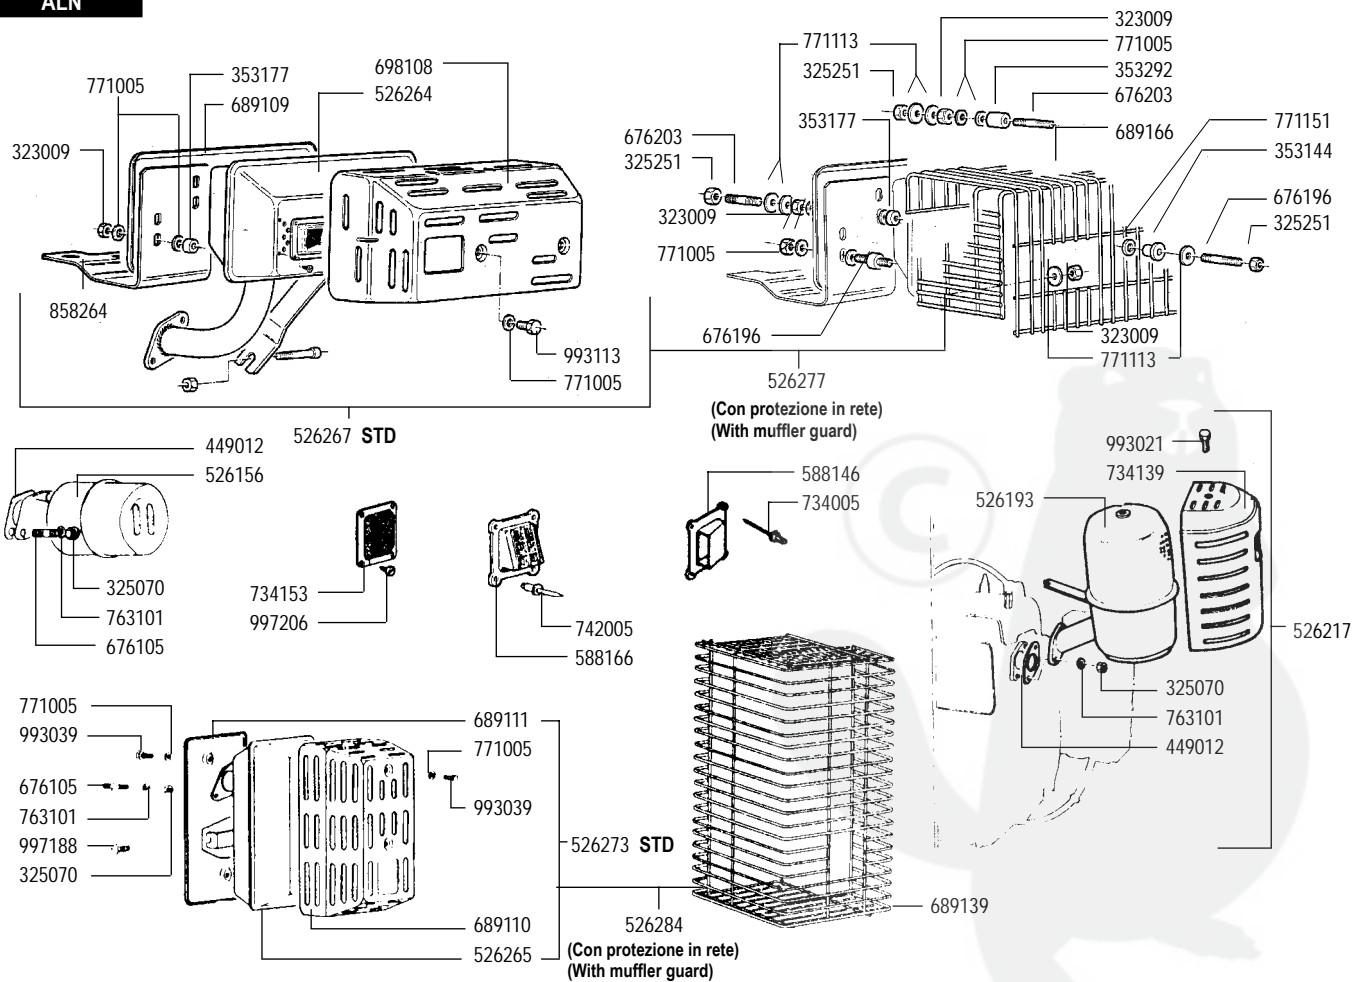

AT

Filtro aria	dia. getto
Air cleaner	dia. main jet
387142	431145 (dia 98)
387167	431129 (dia 92)

ALN

RICAMBI - SPARE PARTS - ERSATZTEILE - PIECES DETACHEES - REPUESTOS

ALN

RICAMBI - SPARE PARTS - ERSATZTEILE - PIECES DETACHEES - REPUESTOS

-A2783

OIL WATCH

- A2964 (AT)
- A2967 (AT) A.E.-E.S.
- A2963 (ALN 330)
- A2966 (ALN 330) A.E.-E.S.
- A2962 (ALN 290)
- A2962 (ALN 290) A.E.-E.S.

A.E. = Per Avv elettrico
E.S. = For electric start

CODICE	178123
DATA	06/02
N REVISIONE	5
EMESSO IL	10/96