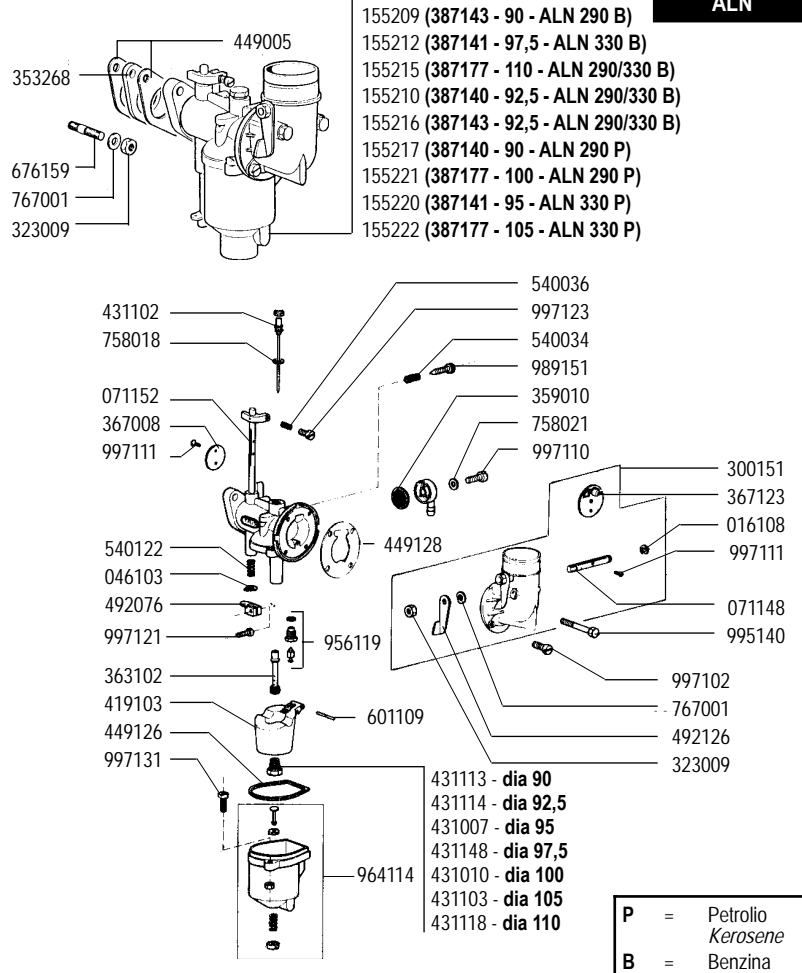

AT 330 OHV

ALN 290W - 330W

- A2744 SHORT BLOCK ALN 330 STD / ELEST
- A2745 SHORT BLOCK ALN 330 VERT. ELEST
- A2747 SHORT BLOCK ALN 290 STD / ELEST

- A2749 SHORT BLOCK AT 330 OHV STD / ELEST

RICAMBI - SPARE PARTS - ERSATZTEILE - PIÈCES DETACHÉES - REPUESTOS

RICAMBI - SPARE PARTS - ERSATZTEILE - PIECES DETACHEES - REPUESTOS

ALN - AT

RICAMBI - SPARE PARTS - ERSATZTEILE - PIECES DETACHEES - REPUESTOS

ALN - AT

AT

ALN

P = Petrolio
Kerosene
B = Benzina
Gasoline

RICAMBI - SPARE PARTS - ERSATZTEILE - PIECES DETACHEES - REPUESTOS

ALN - AT

-A2881 (ALN)

-A3306 (AT)

-A3296 (ALN)

-A2882 (AT 330)

RICAMBI - SPARE PARTS - ERSATZTEILE - PIECES DETACHEES - REPUESTOS

ALN - AT

- 691127 dia. 44 2A
- 691138 dia. 52 2A
- 691112 dia. 62 2A
- 691190 dia. 65 2A
- 691137 dia. 70 2A
- 691167 dia. 75 2A
- 691203 dia. 95 3A

-A2783

OIL WATCH

- A2964 (AT)
- A2967 (AT) A.E.-E.S.
- A2963 (ALN 330)
- A2966 (ALN 330) A.E.-E.S.
- A2962 (ALN 290)
- A2962 (ALN 290) A.E.-E.S.

A.E. = Per Avv elettrico
E.S. = For electric start

CODICE	178123
DATA	06/02
N REVISIONE	5
EMESSO IL	10/96