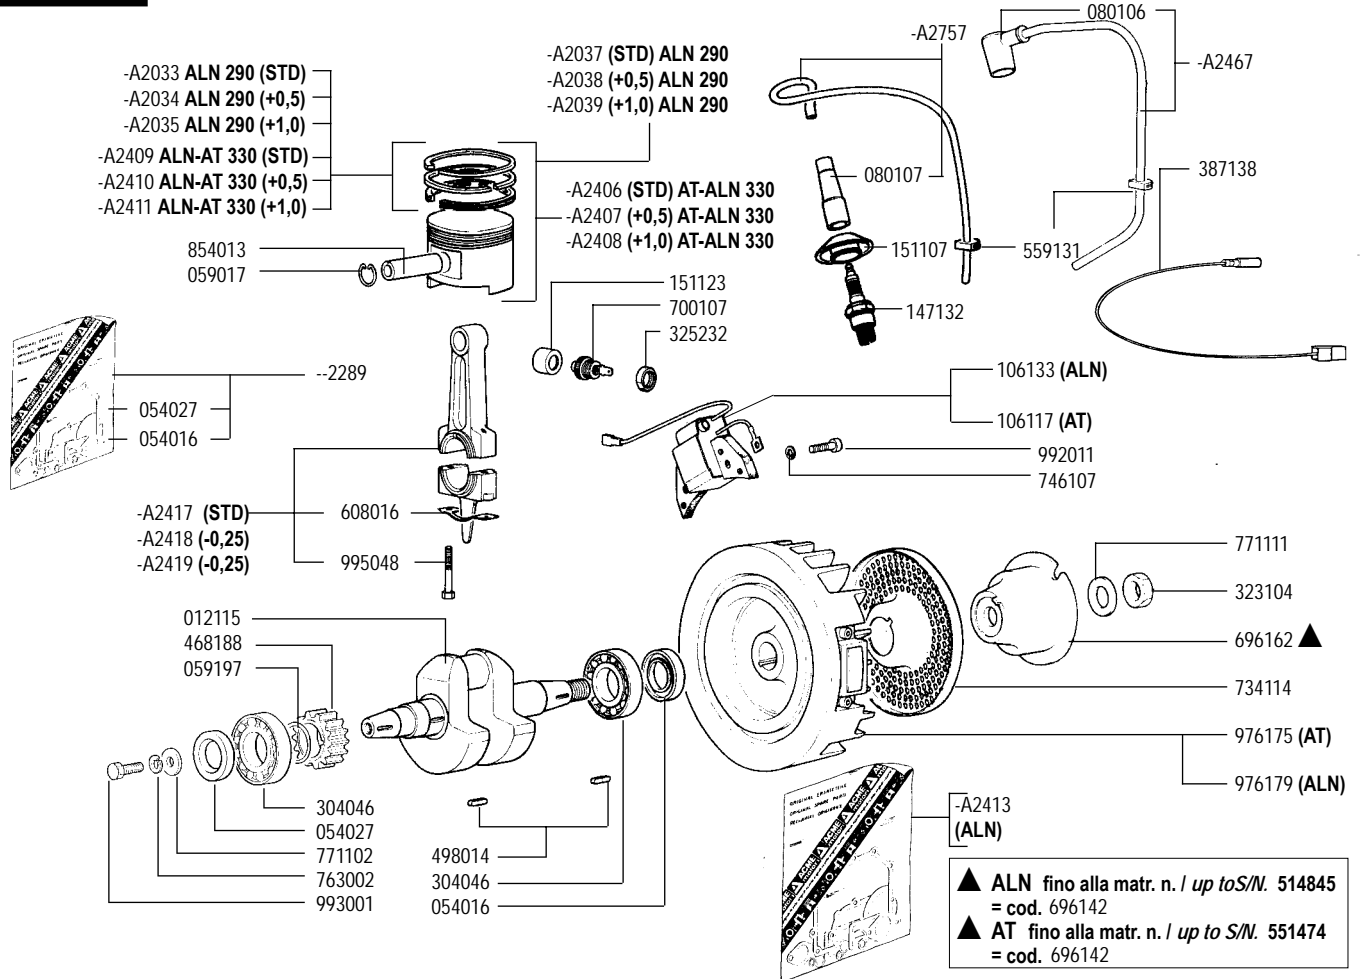

AT 330 OHV

ALN 290W - 330W

- A2744 SHORT BLOCK ALN 330 STD / ELEST
- A2745 SHORT BLOCK ALN 330 VERT. ELEST
- A2747 SHORT BLOCK ALN 290 STD / ELEST

- A2749 SHORT BLOCK AT 330 OHV STD / ELEST

RICAMBI - SPARE PARTS - ERSATZTEILE - PIÈCES DETACHÉES - REPUESTOS

RICAMBI - SPARE PARTS - ERSATZTEILE - PIECES DETACHEES - REPUESTOS

ALN - AT

RICAMBI - SPARE PARTS - ERSATZTEILE - PIECES DETACHEES - REPUESTOS

ALN - AT

AT

ALN

P = Petrolio
Kerosene
B = Benzina
Gasoline

RICAMBI - SPARE PARTS - ERSATZTEILE - PIECES DETACHEES - REPUESTOS

ALN - AT

-A2881 (ALN)

-A3306 (AT)

-A3296 (ALN)

-A2882 (AT 330)

RICAMBI - SPARE PARTS - ERSATZTEILE - PIECES DETACHEES - REPUESTOS

ALN - AT

- 691127 dia. 44 2A
- 691138 dia. 52 2A
- 691112 dia. 62 2A
- 691190 dia. 65 2A
- 691137 dia. 70 2A
- 691167 dia. 75 2A
- 691203 dia. 95 3A

-A2783

OIL WATCH

- A2964 (AT)
- A2967 (AT) A.E.-E.S.
- A2963 (ALN 330)
- A2966 (ALN 330) A.E.-E.S.
- A2962 (ALN 290)
- A2962 (ALN 290) A.E.-E.S.

A.E. = Per Avv elettrico
E.S. = For electric start

CODICE	178123
DATA	06/02
N REVISIONE	5
EMESSO IL	10/96