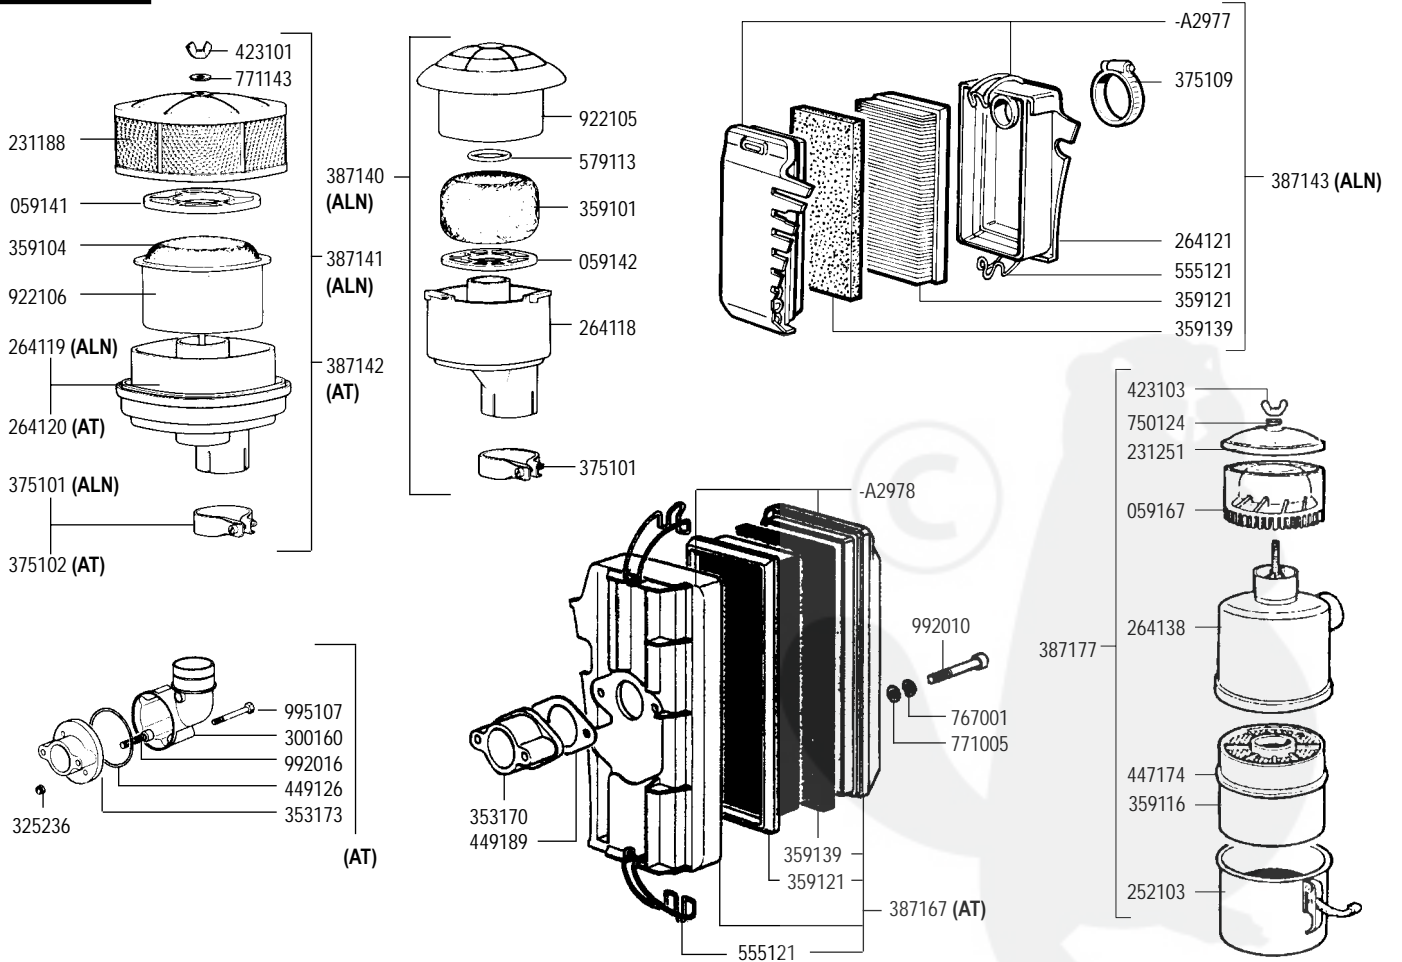

RICAMBI - SPARE PARTS - ERSATZTEILE - PIECES DETACHEES - REPUESTOS

ALN - AT

RICAMBI - SPARE PARTS - ERSATZTEILE - PIECES DETACHEES - REPUESTOS

ALN - AT

AT

ALN

P = Petrolio
Kerosene
B = Benzina
Gasoline

RICAMBI - SPARE PARTS - ERSATZTEILE - PIECES DETACHEES - REPUESTOS

-A2783

OIL WATCH

- A2964 (AT)
- A2967 (AT) A.E.-E.S.
- A2963 (ALN 330)
- A2966 (ALN 330) A.E.-E.S.
- A2962 (ALN 290)
- A2962 (ALN 290) A.E.-E.S.

A.E. = Per Avv elettrico
E.S. = For electric start

CODICE	178123
DATA	06/02
N REVISIONE	5
EMESSO IL	10/96