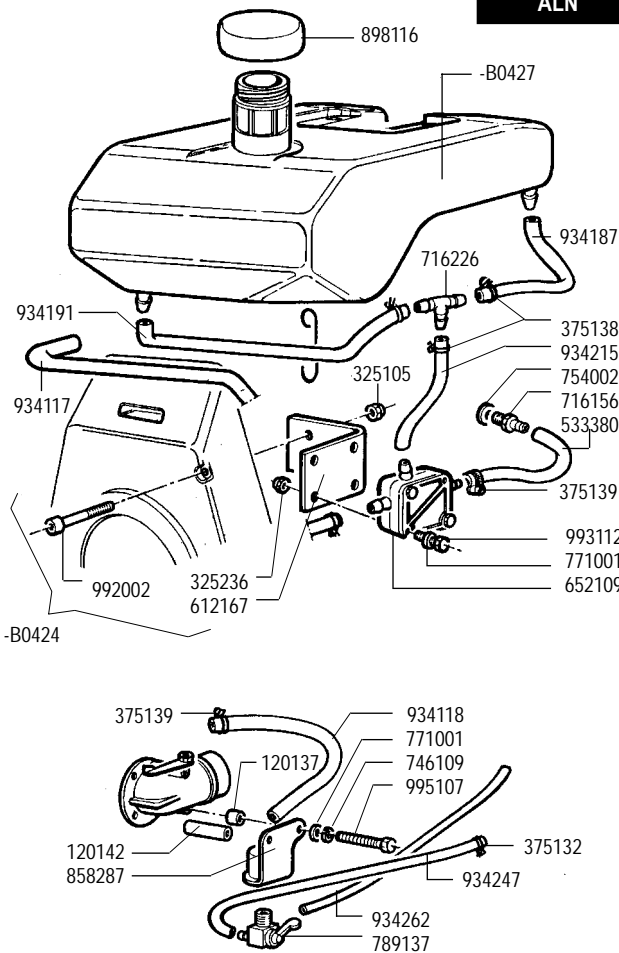

RICAMBI - SPARE PARTS - ERSATZTEILE - PIECES DETACHEES - REPUESTOS

ALN - AT

RICAMBI - SPARE PARTS - ERSATZTEILE - PIECES DETACHEES - REPUESTOS

ALN - AT

AT

ALN

P = Petrolio
Kerosene
B = Benzina
Gasoline

RICAMBI - SPARE PARTS - ERSATZTEILE - PIECES DETACHEES - REPUESTOS

ALN - AT

-A2881 (ALN)

-A3306 (AT)

-A3296 (ALN)

-A2882 (AT 330)

RICAMBI - SPARE PARTS - ERSATZTEILE - PIECES DETACHEES - REPUESTOS

ALN - AT

- 691127 dia. 44 2A
- 691138 dia. 52 2A
- 691112 dia. 62 2A
- 691190 dia. 65 2A
- 691137 dia. 70 2A
- 691167 dia. 75 2A
- 691203 dia. 95 3A

-A2783

OIL WATCH

- A2964 (AT)
- A2967 (AT) A.E.-E.S.
- A2963 (ALN 330)
- A2966 (ALN 330) A.E.-E.S.
- A2962 (ALN 290)
- A2962 (ALN 290) A.E.-E.S.

A.E. = Per Avv elettrico
E.S. = For electric start

CODICE	178123
DATA	06/02
N REVISIONE	5
EMESSO IL	10/96

RICAMBI - SPARE PARTS - ERSATZTEILE - PIECES DETACHEES - REPUESTOS

ALN

AT