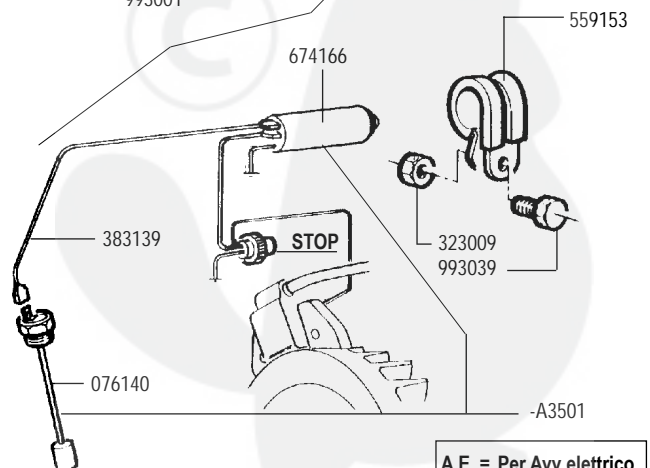

ALN - AT

-A2881 (ALN)

-A3306 (AT)

-A3296 (ALN)

-A2882 (AT 330)

RICAMBI - SPARE PARTS - ERSATZTEILE - PIECES DETACHEES - REPUESTOS

ALN - AT

- 691127 dia. 44 2A
- 691138 dia. 52 2A
- 691112 dia. 62 2A
- 691190 dia. 65 2A
- 691137 dia. 70 2A
- 691167 dia. 75 2A
- 691203 dia. 95 3A

-A2783

OIL WATCH

- A2964 (AT)
- A2967 (AT) A.E.-E.S.
- A2963 (ALN 330)
- A2966 (ALN 330) A.E.-E.S.
- A2962 (ALN 290)
- A2962 (ALN 290) A.E.-E.S.

A.E. = Per Avv elettrico
E.S. = For electric start

CODICE	178123
DATA	06/02
N REVISIONE	5
EMESSO IL	10/96