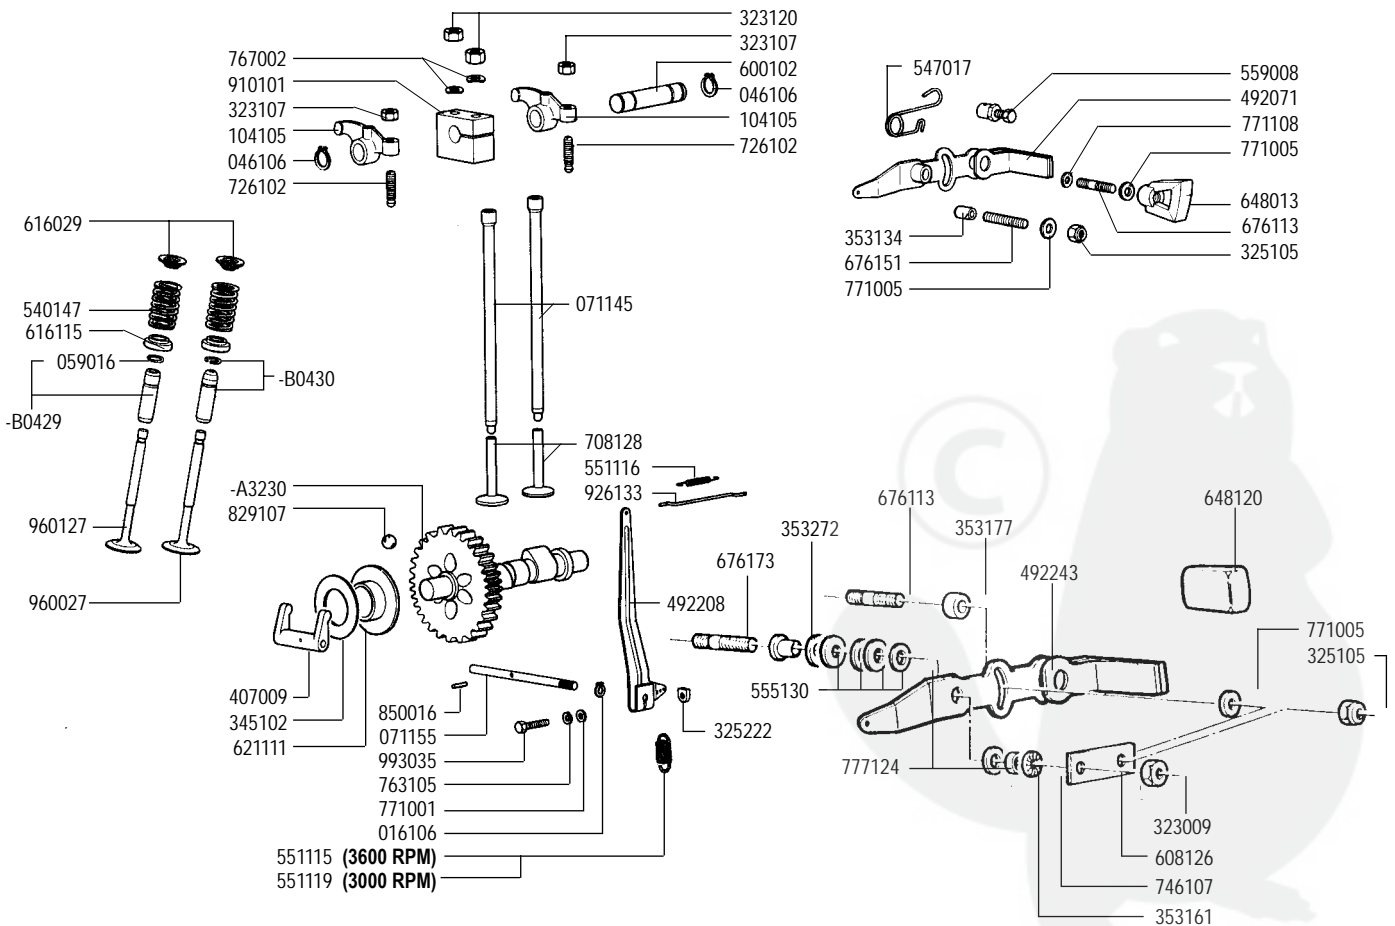

AT 330 OHV

ALN 290W - 330W

- A2744 SHORT BLOCK ALN 330 STD / ELEST
- A2745 SHORT BLOCK ALN 330 VERT. ELEST
- A2747 SHORT BLOCK ALN 290 STD / ELEST

- A2749 SHORT BLOCK AT 330 OHV STD / ELEST

RICAMBI - SPARE PARTS - ERSATZTEILE - PIÈCES DETACHÉES - REPUESTOS

RICAMBI - SPARE PARTS - ERSATZTEILE - PIECES DETACHEES - REPUESTOS

ALN - AT

RICAMBI - SPARE PARTS - ERSATZTEILE - PIECES DETACHEES - REPUESTOS

ALN - AT

AT

ALN

P = Petrolio
Kerosene
B = Benzina
Gasoline

RICAMBI - SPARE PARTS - ERSATZTEILE - PIECES DETACHEES - REPUESTOS

ALN - AT

-A2881 (ALN)

-A3306 (AT)

-A3296 (ALN)

-A2882 (AT 330)

RICAMBI - SPARE PARTS - ERSATZTEILE - PIECES DETACHEES - REPUESTOS

ALN - AT

- 691127 dia. 44 2A
- 691138 dia. 52 2A
- 691112 dia. 62 2A
- 691190 dia. 65 2A
- 691137 dia. 70 2A
- 691167 dia. 75 2A
- 691203 dia. 95 3A

-A2783

OIL WATCH

- A2964 (AT)
- A2967 (AT) A.E.-E.S.
- A2963 (ALN 330)
- A2966 (ALN 330) A.E.-E.S.
- A2962 (ALN 290)
- A2962 (ALN 290) A.E.-E.S.

A.E. = Per Avv elettrico
E.S. = For electric start

CODICE	178123
DATA	06/02
N REVISIONE	5
EMESSO IL	10/96