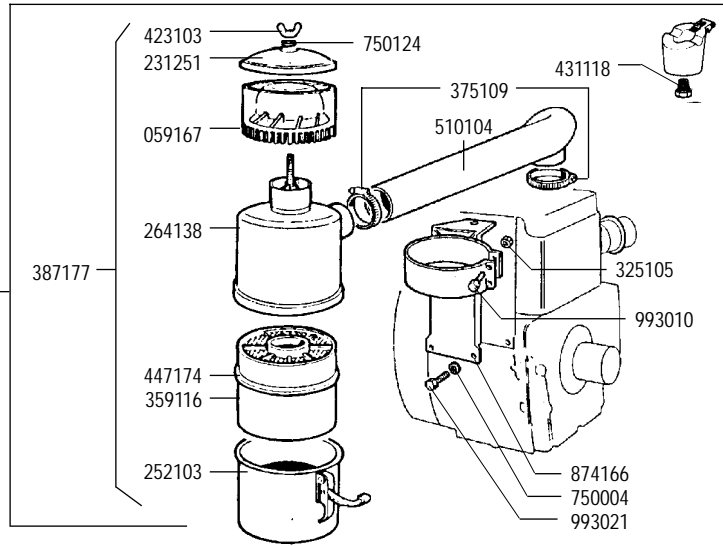

ALN - AT

-A2881 (ALN)

-A3306 (AT)

-A3296 (ALN)

-A2882 (AT 330)

RICAMBI - SPARE PARTS - ERSATZTEILE - PIECES DETACHEES - REPUESTOS

ALN - AT

- 691127 dia. 44 2A
- 691138 dia. 52 2A
- 691112 dia. 62 2A
- 691190 dia. 65 2A
- 691137 dia. 70 2A
- 691167 dia. 75 2A
- 691203 dia. 95 3A

-A2783

OIL WATCH

- A2964 (AT)
- A2967 (AT) A.E.-E.S.
- A2963 (ALN 330)
- A2966 (ALN 330) A.E.-E.S.
- A2962 (ALN 290)
- A2962 (ALN 290) A.E.-E.S.

A.E. = Per Avv elettrico
E.S. = For electric start

CODICE	178123
DATA	06/02
N REVISIONE	5
EMESSO IL	10/96