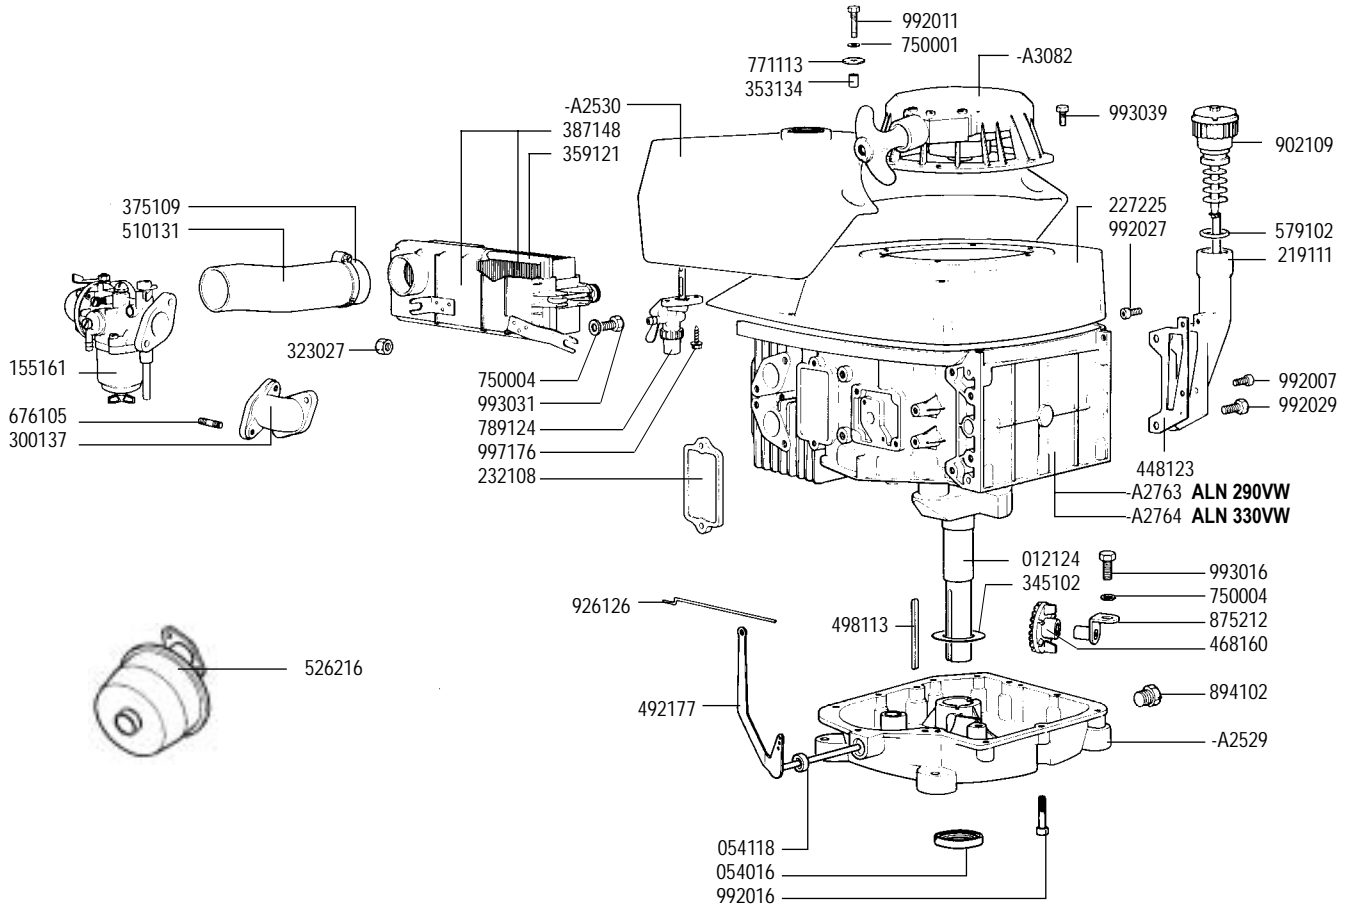

ALN - AT

-A2881 (ALN)

-A3306 (AT)

-A3296 (ALN)

-A2882 (AT 330)

RICAMBI - SPARE PARTS - ERSATZTEILE - PIECES DETACHEES - REPUESTOS

ALN - AT

- 691127 dia. 44 2A
- 691138 dia. 52 2A
- 691112 dia. 62 2A
- 691190 dia. 65 2A
- 691137 dia. 70 2A
- 691167 dia. 75 2A
- 691203 dia. 95 3A

-A2783

OIL WATCH

- A2964 (AT)
- A2967 (AT) A.E.-E.S.
- A2963 (ALN 330)
- A2966 (ALN 330) A.E.-E.S.
- A2962 (ALN 290)
- A2962 (ALN 290) A.E.-E.S.

A.E. = Per Avv elettrico
E.S. = For electric start

CODICE	178123
DATA	06/02
N REVISIONE	5
EMESSO IL	10/96

RICAMBI - SPARE PARTS - ERSATZTEILE - PIECES DETACHEES - REPUESTOS

ALN

AT