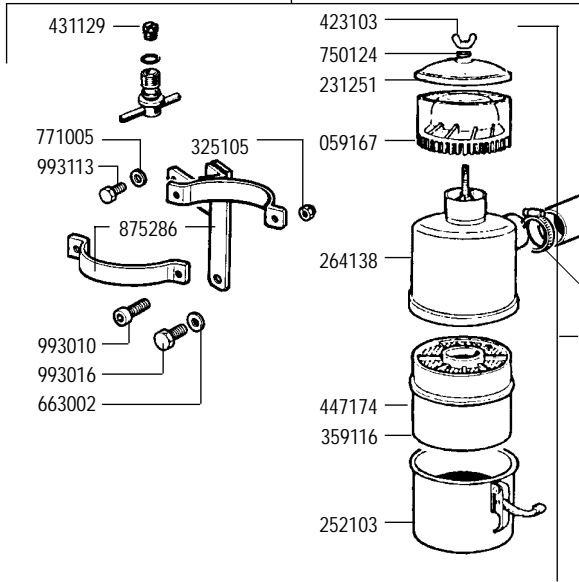

RICAMBI - SPARE PARTS - ERSATZTEILE - PIECES DETACHEES - REPUESTOS

ALN - AT

RICAMBI - SPARE PARTS - ERSATZTEILE - PIECES DETACHEES - REPUESTOS

ALN - AT

AT

ALN

P = Petrolio
Kerosene
B = Benzina
Gasoline

RICAMBI - SPARE PARTS - ERSATZTEILE - PIECES DETACHEES - REPUESTOS

AT

Filtro aria	dia. getto
Air cleaner	dia. main jet
387142	431145 (dia 98)
387167	431129 (dia 92)

ALN

RICAMBI - SPARE PARTS - ERSATZTEILE - PIECES DETACHEES - REPUESTOS

ALN

RICAMBI - SPARE PARTS - ERSATZTEILE - PIECES DETACHEES - REPUESTOS

ALN - AT

-A2881 (ALN)

-A3306 (AT)

-A3296 (ALN)

-A2882 (AT 330)

RICAMBI - SPARE PARTS - ERSATZTEILE - PIECES DETACHEES - REPUESTOS

ALN - AT

- 691127 dia. 44 2A
- 691138 dia. 52 2A
- 691112 dia. 62 2A
- 691190 dia. 65 2A
- 691137 dia. 70 2A
- 691167 dia. 75 2A
- 691203 dia. 95 3A

-A2783

OIL WATCH

- A2964 (AT)
- A2967 (AT) A.E.-E.S.
- A2963 (ALN 330)
- A2966 (ALN 330) A.E.-E.S.
- A2962 (ALN 290)
- A2962 (ALN 290) A.E.-E.S.

A.E. = Per Avv elettrico
E.S. = For electric start

CODICE	178123
DATA	06/02
N REVISIONE	5
EMESSO IL	10/96