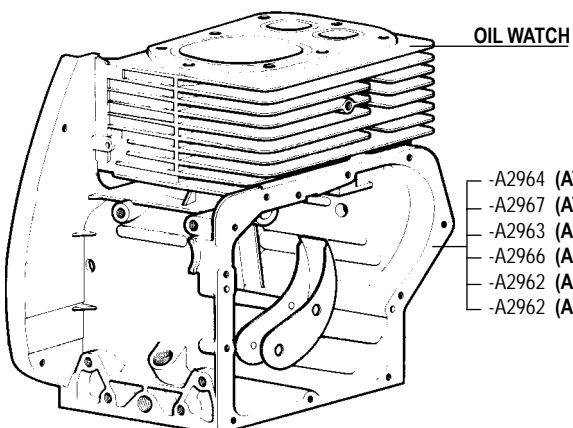

ALN - AT

-A2881 (ALN)

-A3306 (AT)

-A3296 (ALN)

-A2882 (AT 330)

RICAMBI - SPARE PARTS - ERSATZTEILE - PIECES DETACHEES - REPUESTOS

ALN - AT

- 691127 dia. 44 2A
- 691138 dia. 52 2A
- 691112 dia. 62 2A
- 691190 dia. 65 2A
- 691137 dia. 70 2A
- 691167 dia. 75 2A
- 691203 dia. 95 3A

-A2783

OIL WATCH

- A2964 (AT)
- A2967 (AT) A.E.-E.S.
- A2963 (ALN 330)
- A2966 (ALN 330) A.E.-E.S.
- A2962 (ALN 290)
- A2962 (ALN 290) A.E.-E.S.

A.E. = Per Avv elettrico
E.S. = For electric start

CODICE	178123
DATA	06/02
N REVISIONE	5
EMESSO IL	10/96