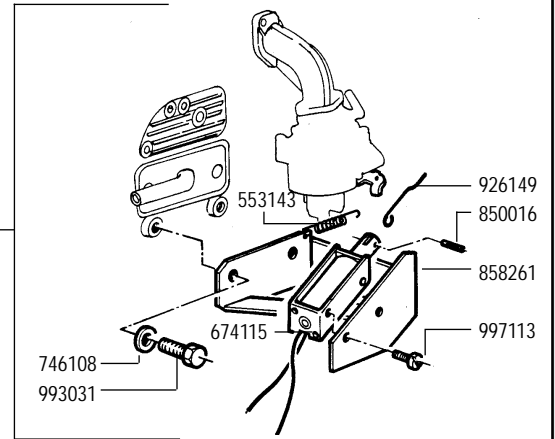

ALN - AT

-A2881 (ALN)

-A3306 (AT)

-A3296 (ALN)

-A2882 (AT 330)

RICAMBI - SPARE PARTS - ERSATZTEILE - PIECES DETACHEES - REPUESTOS

ALN - AT

- 691127 dia. 44 2A
- 691138 dia. 52 2A
- 691112 dia. 62 2A
- 691190 dia. 65 2A
- 691137 dia. 70 2A
- 691167 dia. 75 2A
- 691203 dia. 95 3A

-A2783

OIL WATCH

- A2964 (AT)
- A2967 (AT) A.E.-E.S.
- A2963 (ALN 330)
- A2966 (ALN 330) A.E.-E.S.
- A2962 (ALN 290)
- A2962 (ALN 290) A.E.-E.S.

A.E. = Per Avv elettrico
E.S. = For electric start

CODICE	178123
DATA	06/02
N REVISIONE	5
EMESSO IL	10/96