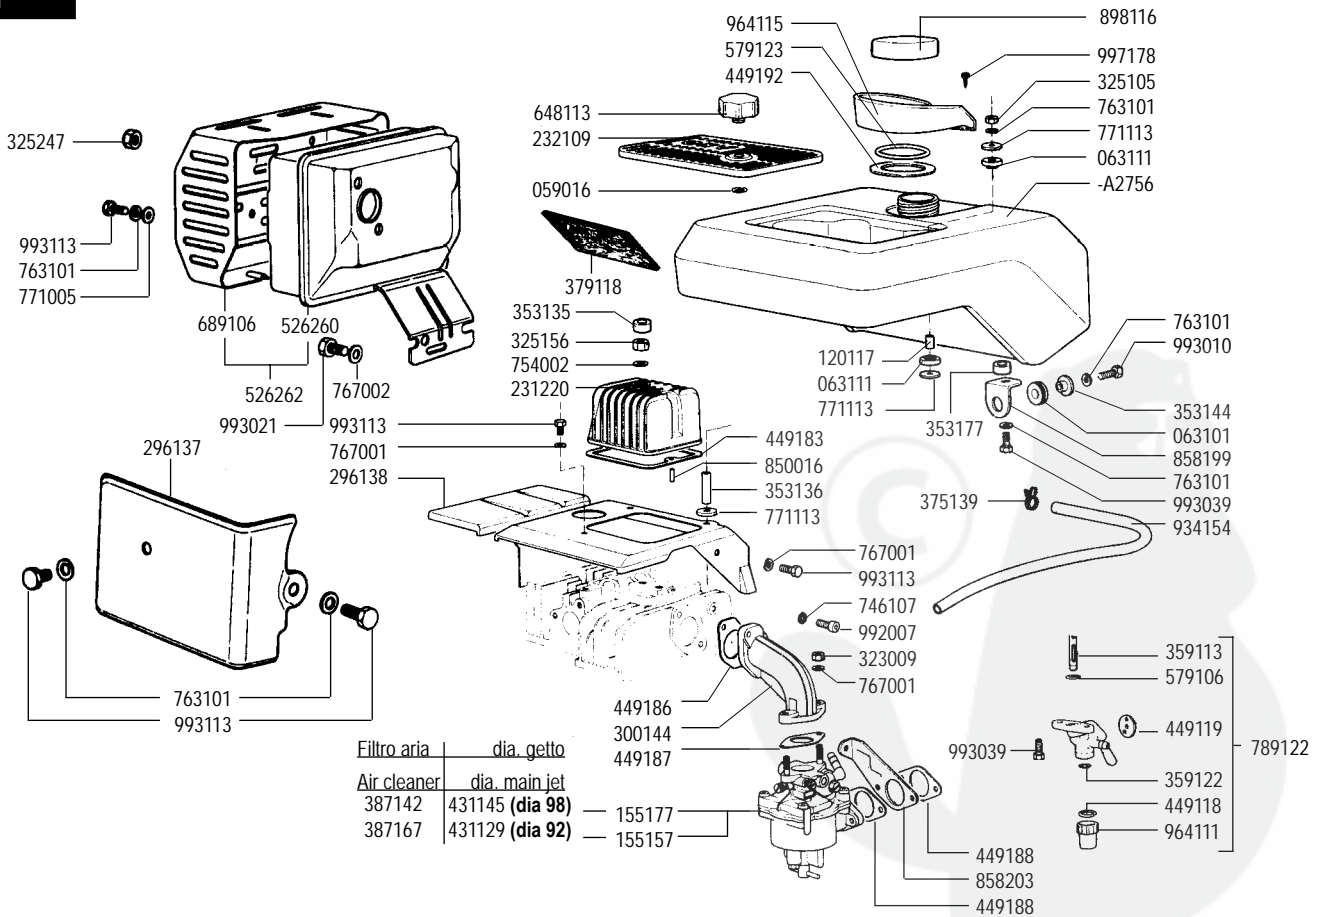

RICAMBI - SPARE PARTS - ERSATZTEILE - PIECES DETACHEES - REPUESTOS

AT

Filtro aria	dia. getto
Air cleaner	dia. main jet
387142	431145 (dia 98)
387167	431129 (dia 92)