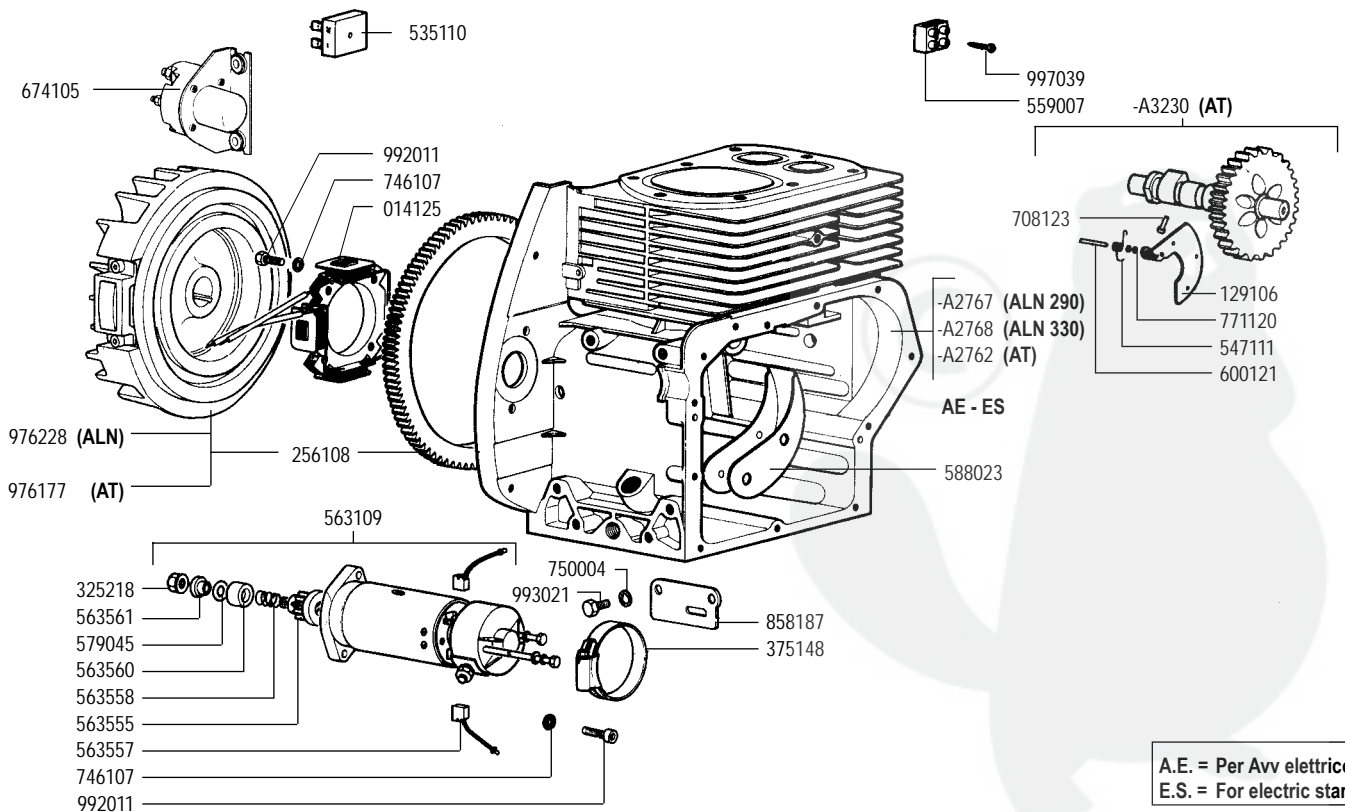

AT

Filtro aria	dia. getto
Air cleaner	dia. main jet
387142	431145 (dia 98)
387167	431129 (dia 92)

ALN

RICAMBI - SPARE PARTS - ERSATZTEILE - PIECES DETACHEES - REPUESTOS

ALN

RICAMBI - SPARE PARTS - ERSATZTEILE - PIECES DETACHEES - REPUESTOS

ALN - AT

-A2881 (ALN)

-A3306 (AT)

-A3296 (ALN)

-A2882 (AT 330)

RICAMBI - SPARE PARTS - ERSATZTEILE - PIECES DETACHEES - REPUESTOS

ALN - AT

- 691127 dia. 44 2A
- 691138 dia. 52 2A
- 691112 dia. 62 2A
- 691190 dia. 65 2A
- 691137 dia. 70 2A
- 691167 dia. 75 2A
- 691203 dia. 95 3A

-A2783

OIL WATCH

- A2964 (AT)
- A2967 (AT) A.E.-E.S.
- A2963 (ALN 330)
- A2966 (ALN 330) A.E.-E.S.
- A2962 (ALN 290)
- A2962 (ALN 290) A.E.-E.S.

A.E. = Per Avv elettrico
E.S. = For electric start

CODICE	178123
DATA	06/02
N REVISIONE	5
EMESSO IL	10/96