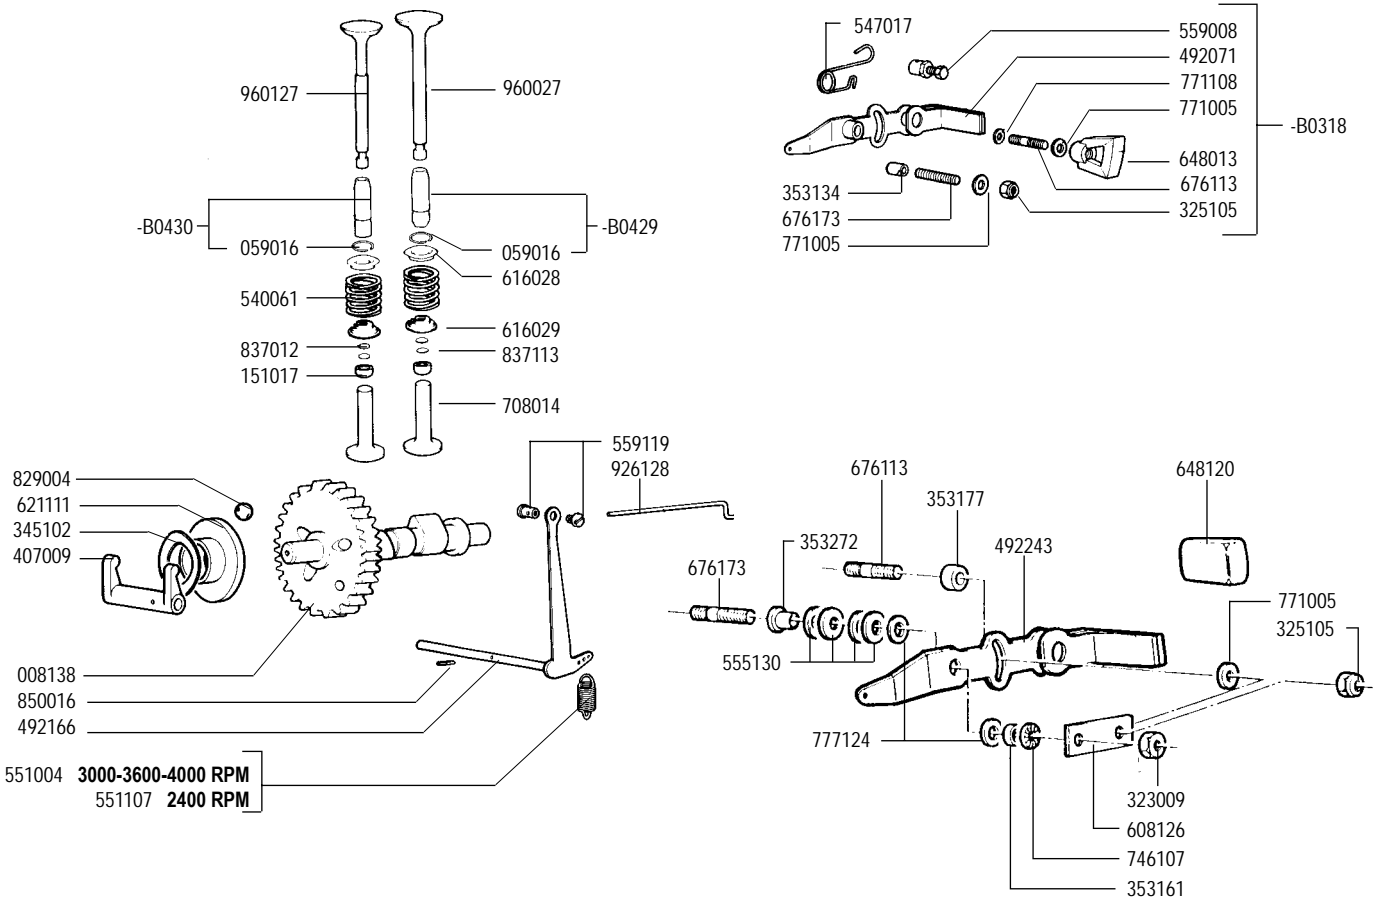

AT 330 OHV

ALN 290W - 330W

- A2744 SHORT BLOCK ALN 330 STD / ELEST
- A2745 SHORT BLOCK ALN 330 VERT. ELEST
- A2747 SHORT BLOCK ALN 290 STD / ELEST

- A2749 SHORT BLOCK AT 330 OHV STD / ELEST

RICAMBI - SPARE PARTS - ERSATZTEILE - PIÈCES DETACHÉES - REPUESTOS

RICAMBI - SPARE PARTS - ERSATZTEILE - PIECES DETACHEES - REPUESTOS

ALN - AT

RICAMBI - SPARE PARTS - ERSATZTEILE - PIECES DETACHEES - REPUESTOS

ALN - AT

AT

ALN

P = Petrolio
Kerosene
B = Benzina
Gasoline

RICAMBI - SPARE PARTS - ERSATZTEILE - PIECES DETACHEES - REPUESTOS

ALN - AT

-A2881 (ALN)

-A3306 (AT)

-A3296 (ALN)

-A2882 (AT 330)

RICAMBI - SPARE PARTS - ERSATZTEILE - PIECES DETACHEES - REPUESTOS

ALN - AT

- 691127 dia. 44 2A
- 691138 dia. 52 2A
- 691112 dia. 62 2A
- 691190 dia. 65 2A
- 691137 dia. 70 2A
- 691167 dia. 75 2A
- 691203 dia. 95 3A

-A2783

OIL WATCH

- A2964 (AT)
- A2967 (AT) A.E.-E.S.
- A2963 (ALN 330)
- A2966 (ALN 330) A.E.-E.S.
- A2962 (ALN 290)
- A2962 (ALN 290) A.E.-E.S.

A.E. = Per Avv elettrico
E.S. = For electric start

CODICE	178123
DATA	06/02
N REVISIONE	5
EMESSO IL	10/96