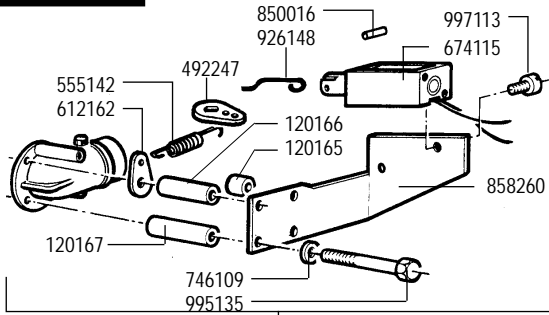

AT

Filtro aria	dia. getto
Air cleaner	dia. main jet
387142	431145 (dia 98)
387167	431129 (dia 92)

ALN

RICAMBI - SPARE PARTS - ERSATZTEILE - PIECES DETACHEES - REPUESTOS

ALN

RICAMBI - SPARE PARTS - ERSATZTEILE - PIECES DETACHEES - REPUESTOS

ALN - AT

-A2881 (ALN)

-A3306 (AT)

-A3296 (ALN)

-A2882 (AT 330)

RICAMBI - SPARE PARTS - ERSATZTEILE - PIECES DETACHEES - REPUESTOS

ALN - AT

- 691127 dia. 44 2A
- 691138 dia. 52 2A
- 691112 dia. 62 2A
- 691190 dia. 65 2A
- 691137 dia. 70 2A
- 691167 dia. 75 2A
- 691203 dia. 95 3A

-A2783

OIL WATCH

- A2964 (AT)
- A2967 (AT) A.E.-E.S.
- A2963 (ALN 330)
- A2966 (ALN 330) A.E.-E.S.
- A2962 (ALN 290)
- A2962 (ALN 290) A.E.-E.S.

A.E. = Per Avv elettrico
E.S. = For electric start

CODICE	178123
DATA	06/02
N REVISIONE	5
EMESSO IL	10/96