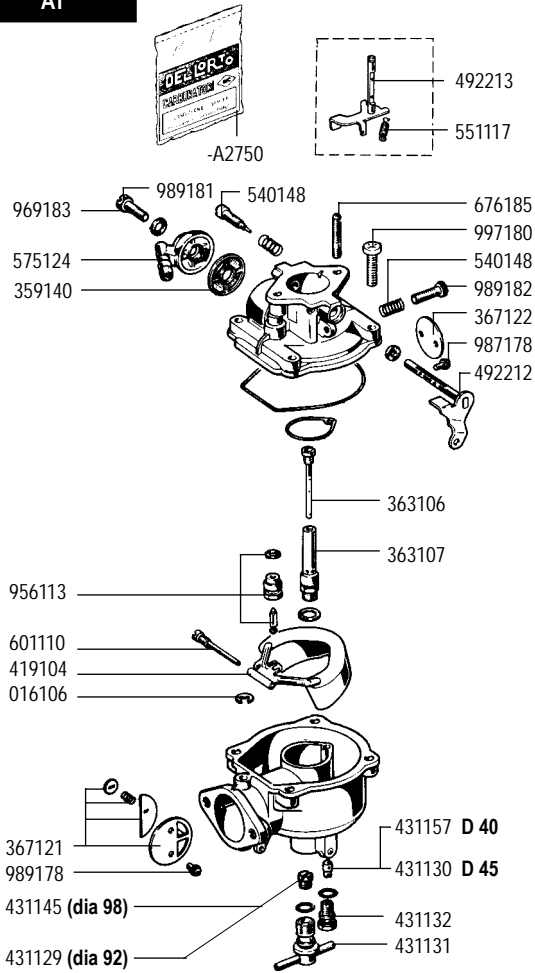

AT 330 OHV

ALN 290W - 330W

- A2744 SHORT BLOCK ALN 330 STD / ELEST
- A2745 SHORT BLOCK ALN 330 VERT. ELEST
- A2747 SHORT BLOCK ALN 290 STD / ELEST

- A2749 SHORT BLOCK AT 330 OHV STD / ELEST

RICAMBI - SPARE PARTS - ERSATZTEILE - PIÈCES DETACHÉES - REPUESTOS

RICAMBI - SPARE PARTS - ERSATZTEILE - PIECES DETACHEES - REPUESTOS

ALN - AT

RICAMBI - SPARE PARTS - ERSATZTEILE - PIECES DETACHEES - REPUESTOS

ALN - AT

AT

ALN

P = Petrolio
Kerosene
B = Benzina
Gasoline

RICAMBI - SPARE PARTS - ERSATZTEILE - PIECES DETACHEES - REPUESTOS

ALN - AT

-A2881 (ALN)

-A3306 (AT)

-A3296 (ALN)

-A2882 (AT 330)

RICAMBI - SPARE PARTS - ERSATZTEILE - PIECES DETACHEES - REPUESTOS

ALN - AT

- 691127 dia. 44 2A
- 691138 dia. 52 2A
- 691112 dia. 62 2A
- 691190 dia. 65 2A
- 691137 dia. 70 2A
- 691167 dia. 75 2A
- 691203 dia. 95 3A

-A2783

OIL WATCH

- A2964 (AT)
- A2967 (AT) A.E.-E.S.
- A2963 (ALN 330)
- A2966 (ALN 330) A.E.-E.S.
- A2962 (ALN 290)
- A2962 (ALN 290) A.E.-E.S.

A.E. = Per Avv elettrico
E.S. = For electric start

CODICE	178123
DATA	06/02
N REVISIONE	5
EMESSO IL	10/96