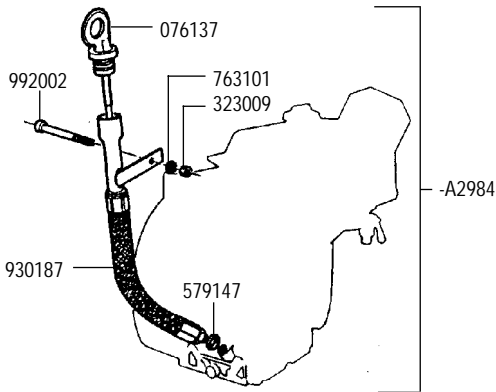

ALN - AT

-A2881 (ALN)

-A3306 (AT)

-A3296 (ALN)

-A2882 (AT 330)

RICAMBI - SPARE PARTS - ERSATZTEILE - PIECES DETACHEES - REPUESTOS

ALN - AT

- 691127 dia. 44 2A
- 691138 dia. 52 2A
- 691112 dia. 62 2A
- 691190 dia. 65 2A
- 691137 dia. 70 2A
- 691167 dia. 75 2A
- 691203 dia. 95 3A

-A2783

OIL WATCH

- A2964 (AT)
- A2967 (AT) A.E.-E.S.
- A2963 (ALN 330)
- A2966 (ALN 330) A.E.-E.S.
- A2962 (ALN 290)
- A2962 (ALN 290) A.E.-E.S.

A.E. = Per Avv elettrico
E.S. = For electric start

CODICE	178123
DATA	06/02
N REVISIONE	5
EMESSO IL	10/96