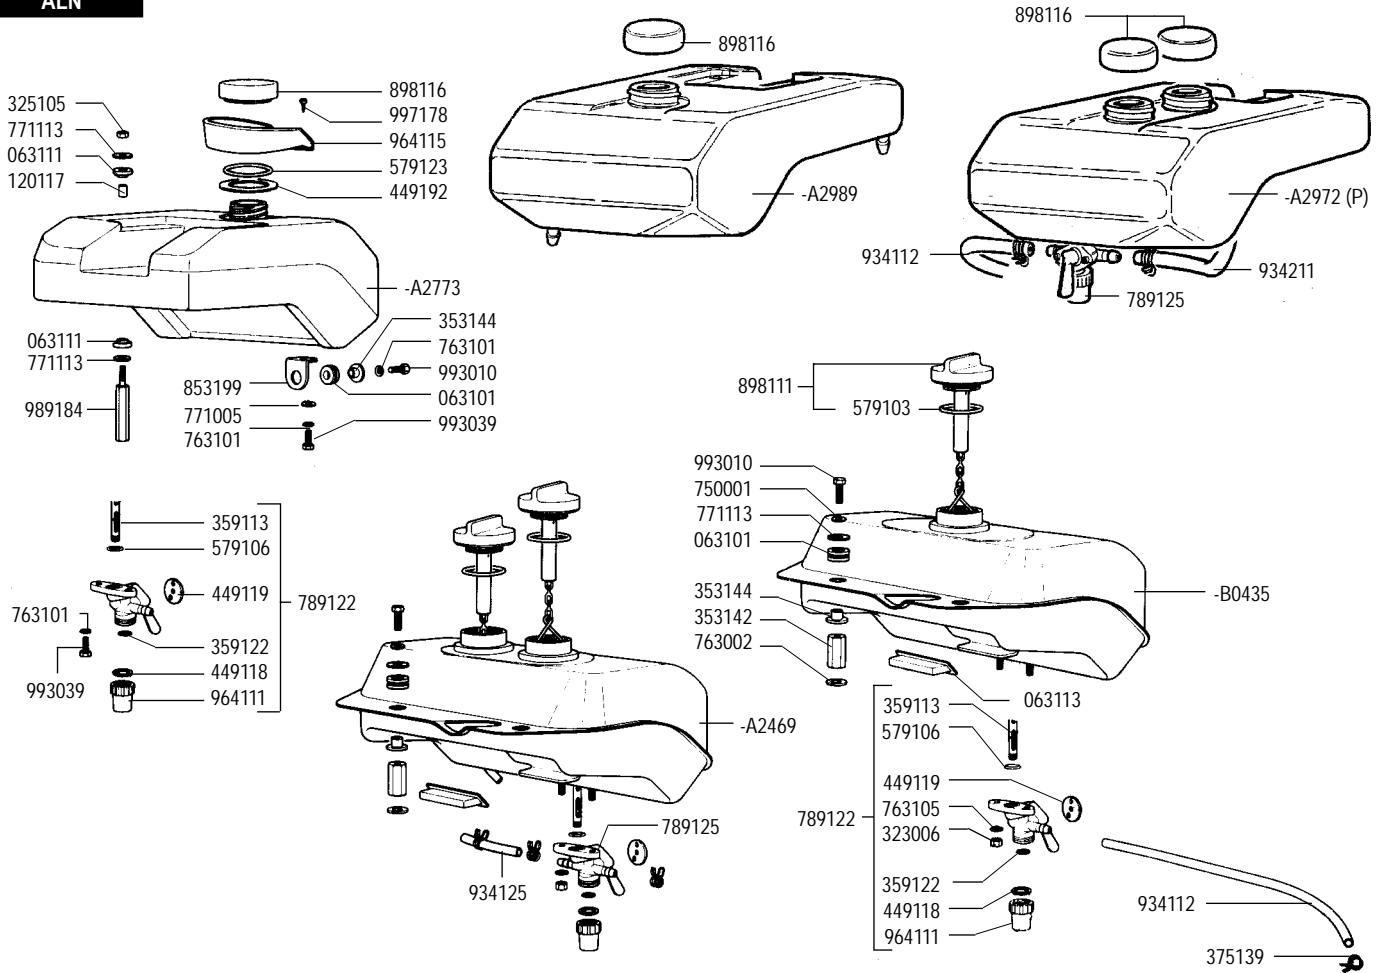

ALN

RICAMBI - SPARE PARTS - ERSATZTEILE - PIECES DETACHEES - REPUESTOS

ALN