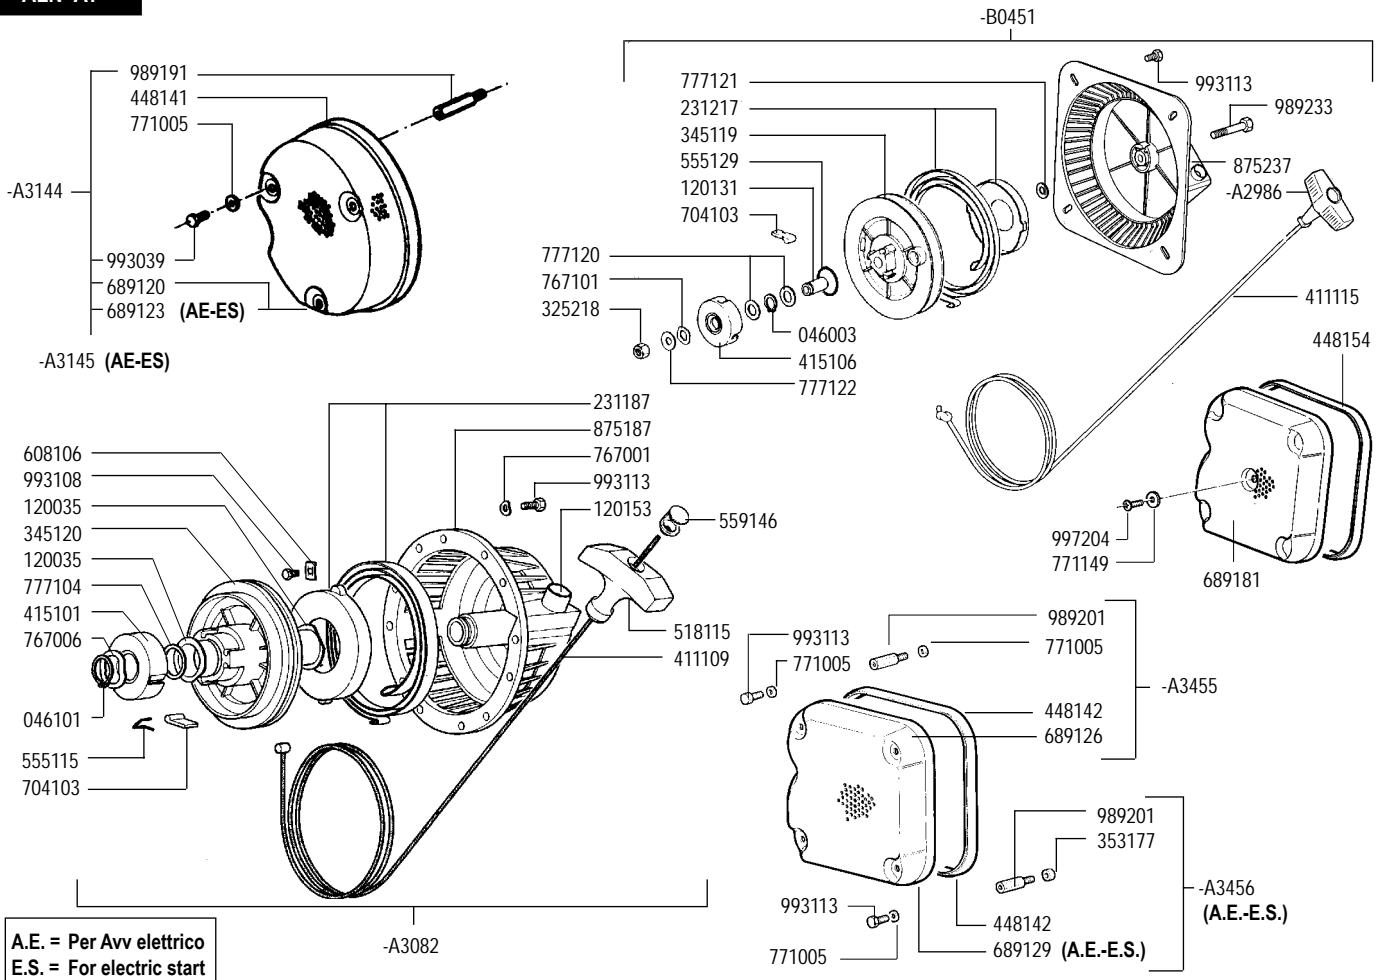

RICAMBI - SPARE PARTS - ERSATZTEILE - PIECES DETACHEES - REPUESTOS

ALN - AT

RICAMBI - SPARE PARTS - ERSATZTEILE - PIECES DETACHEES - REPUESTOS

ALN - AT

AT

ALN

P = Petrolio
Kerosene
B = Benzina
Gasoline

RICAMBI - SPARE PARTS - ERSATZTEILE - PIECES DETACHEES - REPUESTOS

AT

Filtro aria	dia. getto
Air cleaner	dia. main jet
387142	431145 (dia 98)
387167	431129 (dia 92)

ALN

RICAMBI - SPARE PARTS - ERSATZTEILE - PIECES DETACHEES - REPUESTOS

ALN

RICAMBI - SPARE PARTS - ERSATZTEILE - PIECES DETACHEES - REPUESTOS

ALN - AT

-A2881 (ALN)

-A3306 (AT)

-A3296 (ALN)

-A2882 (AT 330)

RICAMBI - SPARE PARTS - ERSATZTEILE - PIECES DETACHEES - REPUESTOS

ALN - AT

- 691127 dia. 44 2A
- 691138 dia. 52 2A
- 691112 dia. 62 2A
- 691190 dia. 65 2A
- 691137 dia. 70 2A
- 691167 dia. 75 2A
- 691203 dia. 95 3A

-A2783

OIL WATCH

- A2964 (AT)
- A2967 (AT) A.E.-E.S.
- A2963 (ALN 330)
- A2966 (ALN 330) A.E.-E.S.
- A2962 (ALN 290)
- A2962 (ALN 290) A.E.-E.S.

A.E. = Per Avv elettrico
E.S. = For electric start

CODICE	178123
DATA	06/02
N REVISIONE	5
EMESSO IL	10/96