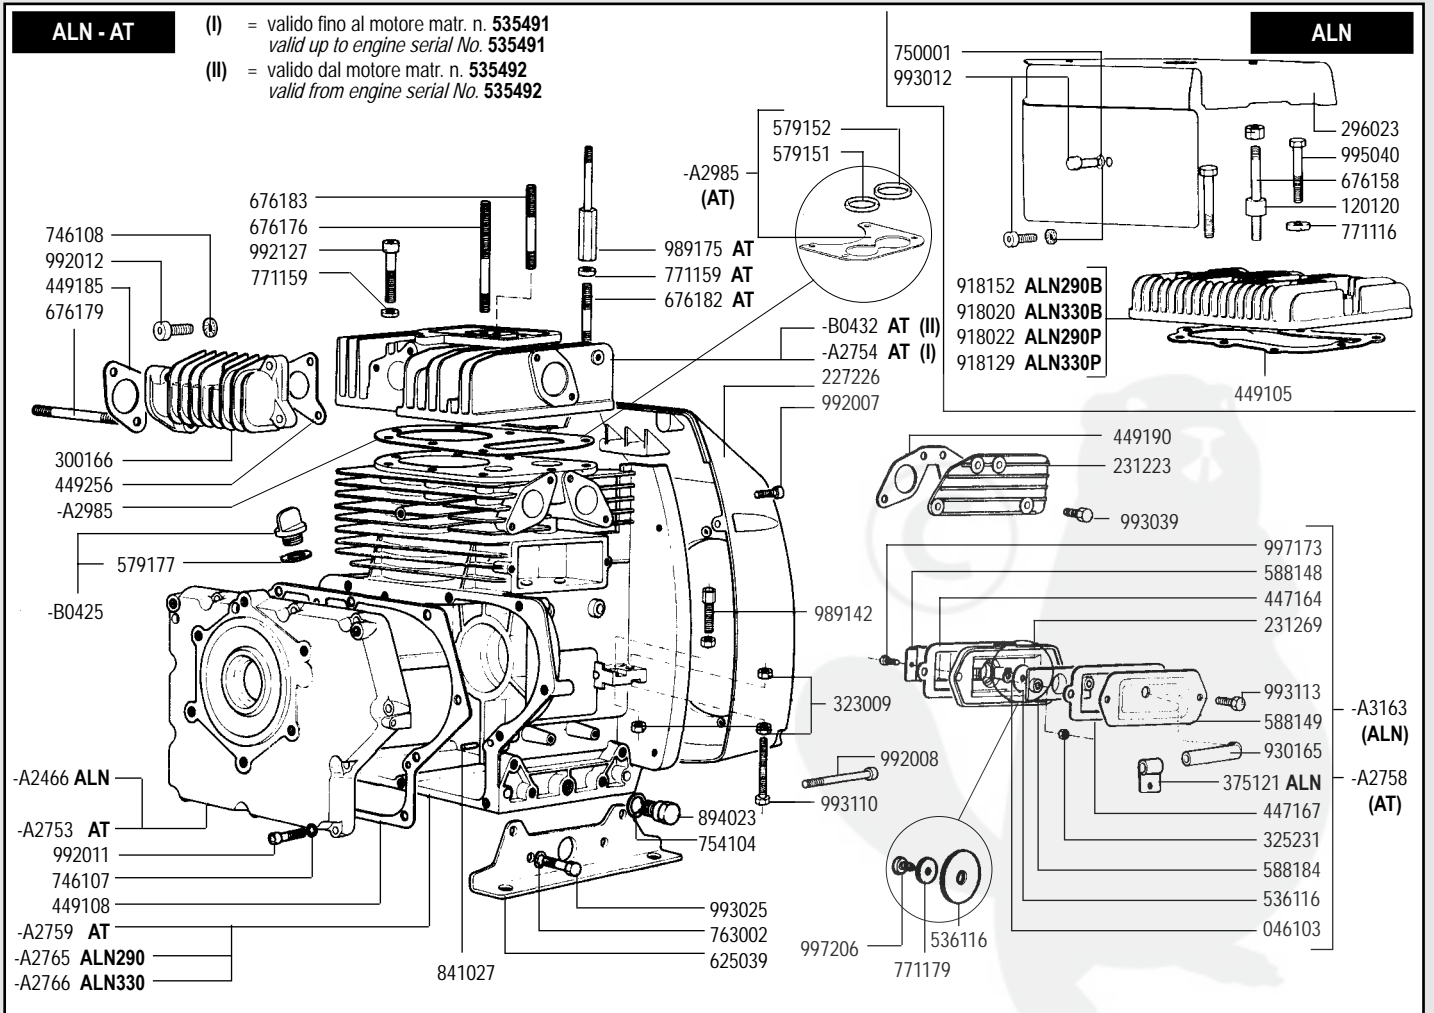

AT 330 OHV

ALN 290W - 330W

- A2744 SHORT BLOCK ALN 330 STD / ELEST
- A2745 SHORT BLOCK ALN 330 VERT. ELEST
- A2747 SHORT BLOCK ALN 290 STD / ELEST

- A2749 SHORT BLOCK AT 330 OHV STD / ELEST

RICAMBI - SPARE PARTS - ERSATZTEILE - PIÈCES DETACHÉES - REPUESTOS

RICAMBI - SPARE PARTS - ERSATZTEILE - PIECES DETACHEES - REPUESTOS

ALN - AT

RICAMBI - SPARE PARTS - ERSATZTEILE - PIECES DETACHEES - REPUESTOS

ALN - AT

AT

ALN

P = Petrolio
Kerosene
B = Benzina
Gasoline

RICAMBI - SPARE PARTS - ERSATZTEILE - PIECES DETACHEES - REPUESTOS

ALN - AT

-A2881 (ALN)

-A3306 (AT)

-A3296 (ALN)

-A2882 (AT 330)

RICAMBI - SPARE PARTS - ERSATZTEILE - PIECES DETACHEES - REPUESTOS

ALN - AT

- 691127 dia. 44 2A
- 691138 dia. 52 2A
- 691112 dia. 62 2A
- 691190 dia. 65 2A
- 691137 dia. 70 2A
- 691167 dia. 75 2A
- 691203 dia. 95 3A

-A2783

OIL WATCH

- A2964 (AT)
- A2967 (AT) A.E.-E.S.
- A2963 (ALN 330)
- A2966 (ALN 330) A.E.-E.S.
- A2962 (ALN 290)
- A2962 (ALN 290) A.E.-E.S.

A.E. = Per Avv elettrico
E.S. = For electric start

CODICE	178123
DATA	06/02
N REVISIONE	5
EMESSO IL	10/96