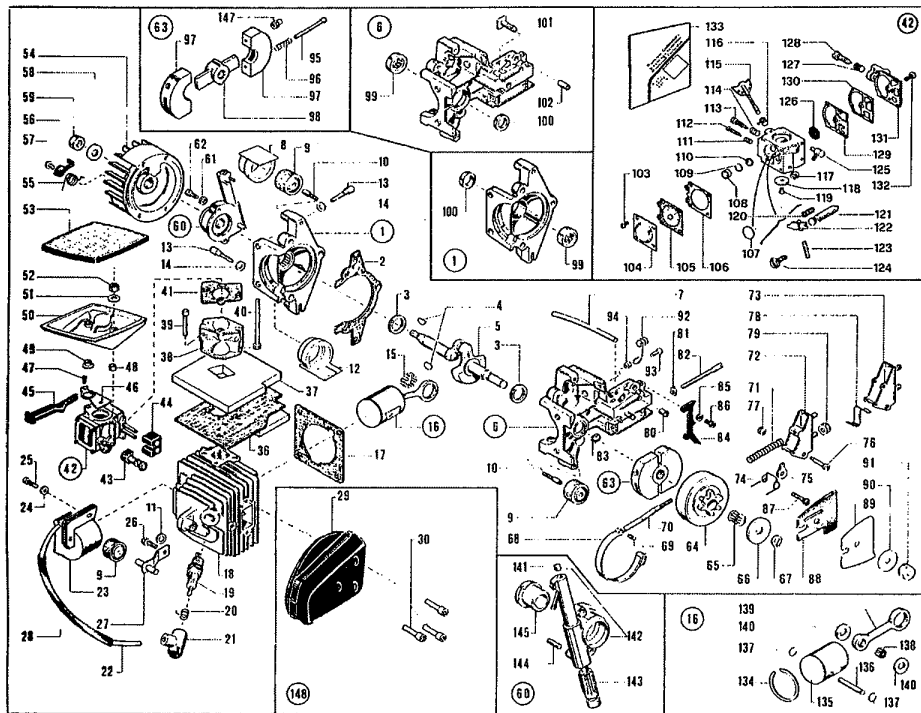

**AL-KO Tronçonneuses KB 4500 - 110060 - Année de construction 09/1992**

**AL-KO Tronçonneuses KB 4500 - 110060 - Année de construction 09/1992**

**AL-KO Tronçonneuses KB 4500 - 110060 - Année de construction 09/1992**

P1172653290	VIS D'AJUSTAGE
P1172653300	VIS D'AJUSTAGE
P1172653310	VIS D'AJUSTAGE
P1172670130	RONDELLE D'ECARTEMENT
P1172670180	ECROU
P1172670210	ECROU
P1173114090	ROULEMENT A AIGUILLES
P1173116070	ROULEMENT A AIGUILLES
P1173121160	BAGUE A LEVRES
P1173123090	ANNEAU A PISTON
P1173134291	P1173134291
P1173134301	P1173134301
P1173134311	P1173134311
P1173134321	P1173134321
P1173134331	P1173134331
P1173134511	P1173134511
P1173151010	CALE
P1173158150	AXE DE PISTON
P1173180170	ROULEMENT A AIGUILLES
P1173180180	ROULEMENT A AIGUILLES
P1173180190	ROULEMENT A AIGUILLES
P1173210024	P1173210024
P1173210440	CABLE
P1173210470	INTERRUPTEUR STOP
P1173210620	BOBINE D'ALLUMAGE
P1173211080	P1173211080
P1173314090	GOUPILLE
P1173320120	ANNEAU
P1173351060	>> PLUS LIVRABLE!<<
P1173353070	ANNEAU A DETACHER
P1173356050	ANNEAU D'ETANCHEITE
P1173356080	ANNEAU A DETACHER filtre à carburant
P1173610440	PLAQUE D'INTERRUPTEUR
P1173611070	INTERRUPTEUR STOP
P1173611510	PLAQUE DE CARBURATEUR
P1173611640	TOC D'ENTRAINEMENT
P1173611650	RONDELLE DE PIGNON
P1173611670	GRIFFE D'ARRET
P1173611690	TOLE DE GUIDAGE
P1173611710	CROCHET de demarreur
P1173611720	POIGNEE DE FREIN
P1173611730	TOLE DE GUIDAGE
P1173611890	>> PLUS LIVRABLE!<<
P1173611900	>> PLUS LIVRABLE!<<
P1173611950	RONDELLE
P1173611960	RONDELLE
P1173611970	COLLIER DE FREIN
P1173611980	RONDELLE

P1174560930	POIGNEE DE FREIN
P1174560940	POIGNEE DE FREIN
P1174610490	P1174610490
P1174611320	BIELLE MOTRICE
P1174611480	RESSORT DEMARREUR
P1173210470	INTERRUPTEUR STOP
P1178152460	P1178152460
P1178610500	P1178610500
P1174153640	P1174153640
P1178723720	KIT ETANCHEITE
P1178724090	KIT ETANCHEITE
P1178748450	FILTRE A AIR
P1174251540	P1174251540
P1179960301	P1179960301
P117P1172312150	P117P1172312150