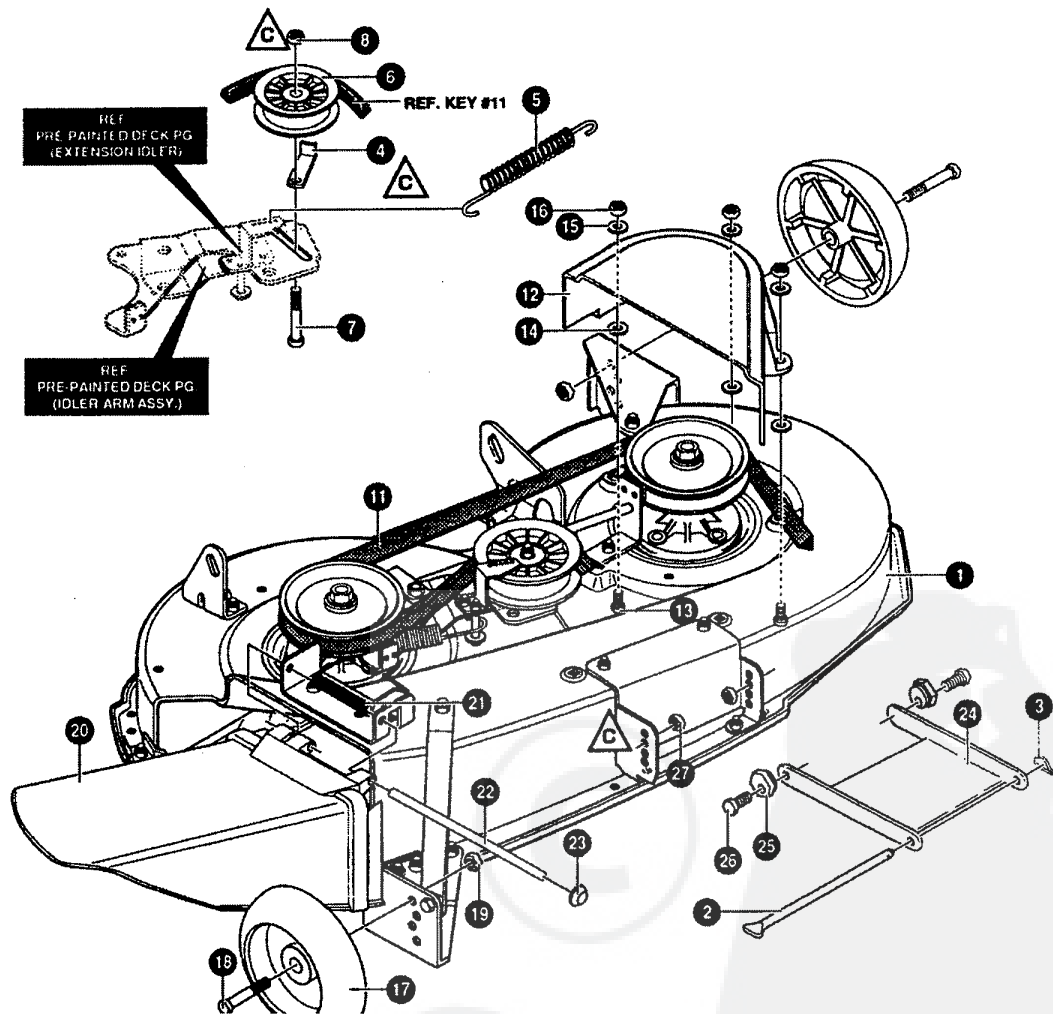

 Symbol denotes critical assembly points.

**AL-KO Autoportées T 16/110 SD - 110140 - Année de construction 01/1996**

**AL-KO Autoportées T 16/110 SD - 110140 - Année de construction 01/1996**

**AL-KO Autoportées T 16/110 SD - 110140 - Année de construction 01/1996**