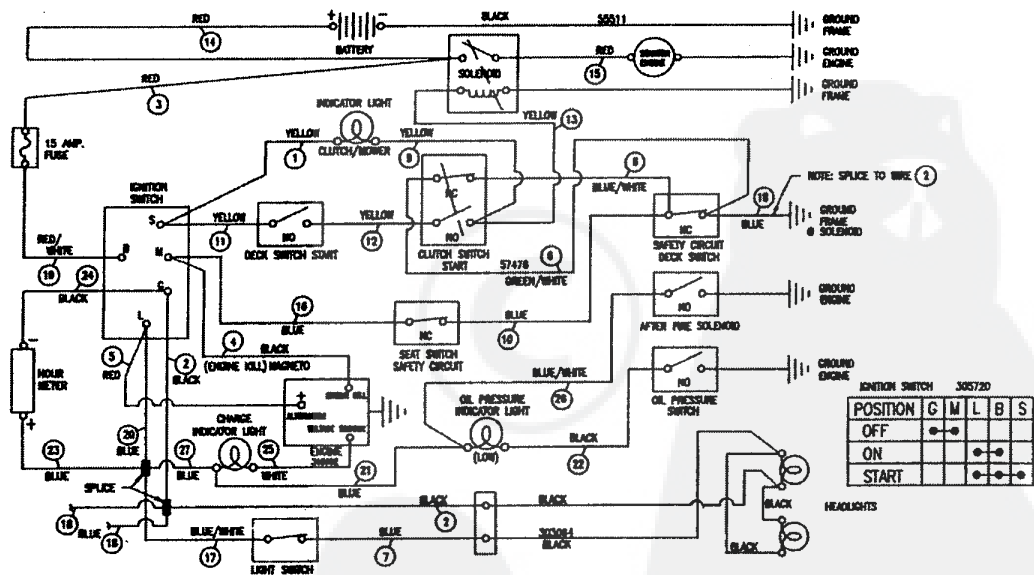

**AL-KO Autoportées T 16/110 SD - 110140 - Année de construction 01/1996**

**AL-KO Autoportées T 16/110 SD - 110140 - Année de construction 01/1996**

**AL-KO Autoportées T 16/110 SD - 110140 - Année de construction 01/1996**

 Symbol denotes critical assembly points.

**AL-KO Autoportées T 16/110 SD - 110140 - Année de construction 01/1996**

**AL-KO Autoportées T 16/110 SD - 110140 - Année de construction 01/1996**

**AL-KO Autoportées T 16/110 SD - 110140 - Année de construction 01/1996**