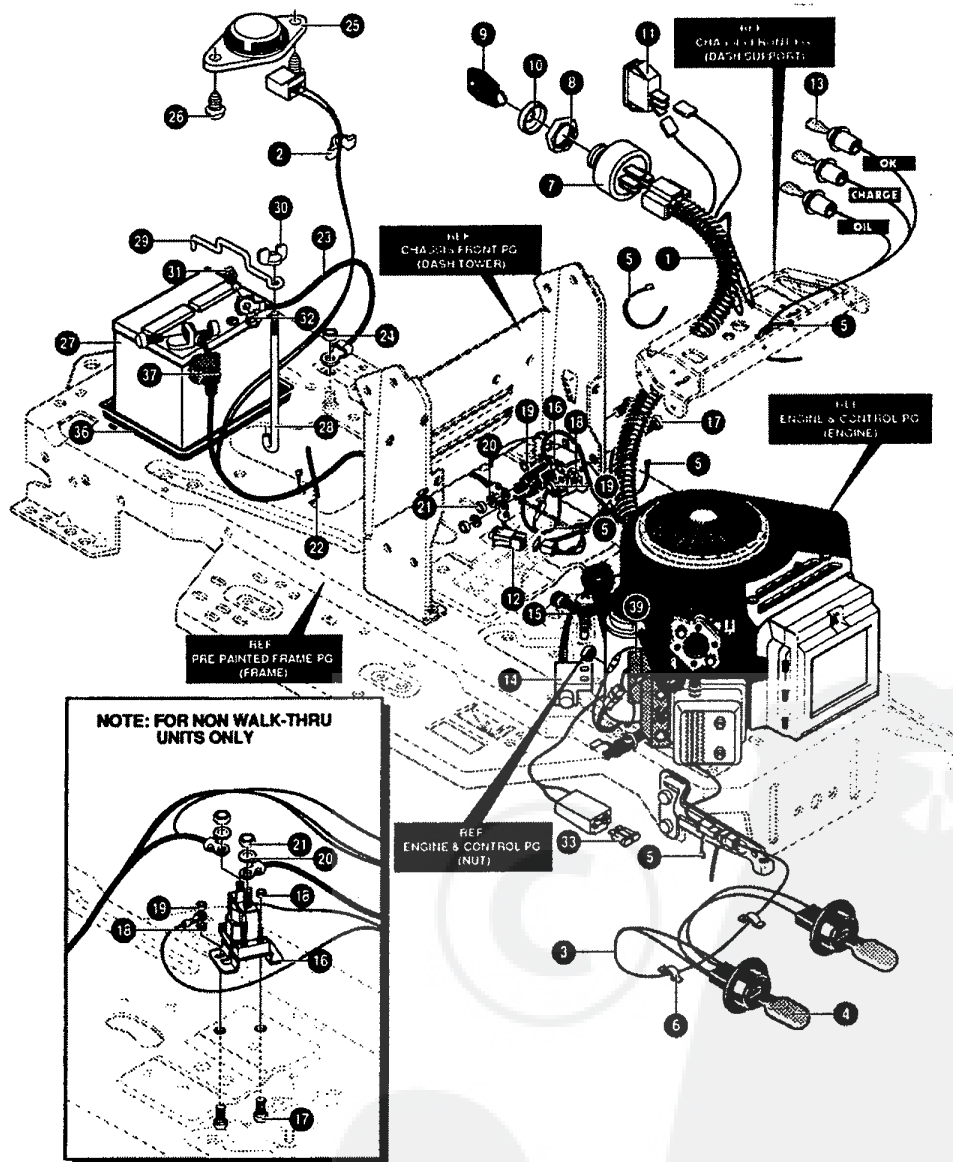

**AL-KO Autoportées T 16/110 SD - 110140 - Année de construction 01/1996**

**AL-KO Autoportées T 16/110 SD - 110140 - Année de construction 01/1996**

**AL-KO Autoportées T 16/110 SD - 110140 - Année de construction 01/1996**

 Symbol denotes critical assembly points.

**AL-KO Autoportées T 16/110 SD - 110140 - Année de construction 01/1996**

**AL-KO Autoportées T 16/110 SD - 110140 - Année de construction 01/1996**

**AL-KO Autoportées T 16/110 SD - 110140 - Année de construction 01/1996**

P138303222-853 >> PLUS LIVRABLE !!<<  
P138304016 GUIDE COURROIE  
P138304115 DOUILLE D'ECARTEMENT  
P138304116 DOUILLE  
P138304119 BRAS DE FREINAGE  
P138304120-853 PLAQUE DIRECTRICE D  
P138304121-853 PLAQUE DIRECTRICE G  
P138304122 VIS  
P138304260 >> PLUS LIVRABLE !!<<  
P138304420 VIS  
P138304422 TOLE DE CHICANE  
P138304424 TIGE  
P138304590 BARRE d'accouplement  
P138304709 >> PLUS LIVRABLE !!<<  
P138304784 RESSORT DE TRACTION  
P138304877 >> PLUS LIVRABLE !!<<  
P138305553 >> PLUS LIVRABLE !!<<  
P138305554 >> PLUS LIVRABLE !!<<  
P138305555 >> PLUS LIVRABLE !!<<  
P138306690 ROTULE  
P13812229-853 P13812229-853  
P138308207 AXE  
P138308231 VIS  
P138308384 >> PLUS LIVRABLE !!<<  
P138308399 >> PLUS LIVRABLE !!<<  
P138308446 >> PLUS LIVRABLE !!<<  
P138308447 BARRE D'accouplement  
P138308459 ECROU  
P138308719 BRAS DE LEVIER  
P138308720 LEVIER DE DIRECTION  
P138309008 ECROU  
P138309235 CAPUCHON  
P138309436 RONDELLE  
P138309637 INTERRUPTEUR  
P138309853 RESERVOIR  
P138310005 TAPIS CAOUTCHOUC gauche  
P138310006 PLAQUE CAOUTCHOUC droite  
P138310265 RESSORT  
P138310326 COURROIE  
P138310347 >> PLUS LIVRABLE !!<<  
P138310356 TRAVERSE  
P138310660-860 >> PLUS LIVRABLE !!<<  
P138310667-853 P138310667-853  
P138310748 GAINÉ  
P138311104 VIS  
P138311209 CONSOLE INTERRUPTEUR  
P138311257-853 SUPPORT  
P138311331 VIS