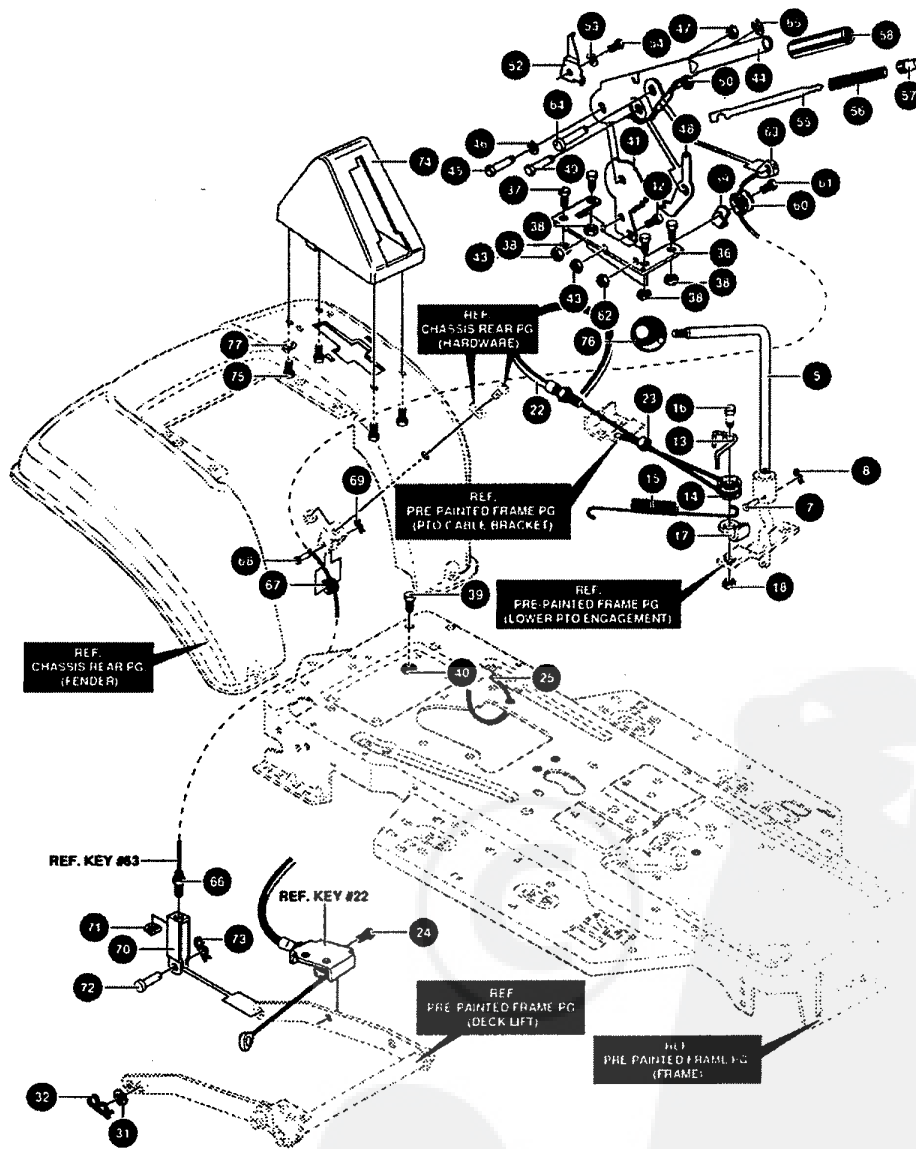

**AL-KO Autoportées T 16/110 SD - 110140 - Année de construction 01/1996**

**AL-KO Autoportées T 16/110 SD - 110140 - Année de construction 01/1996**

**AL-KO Autoportées T 16/110 SD - 110140 - Année de construction 01/1996**