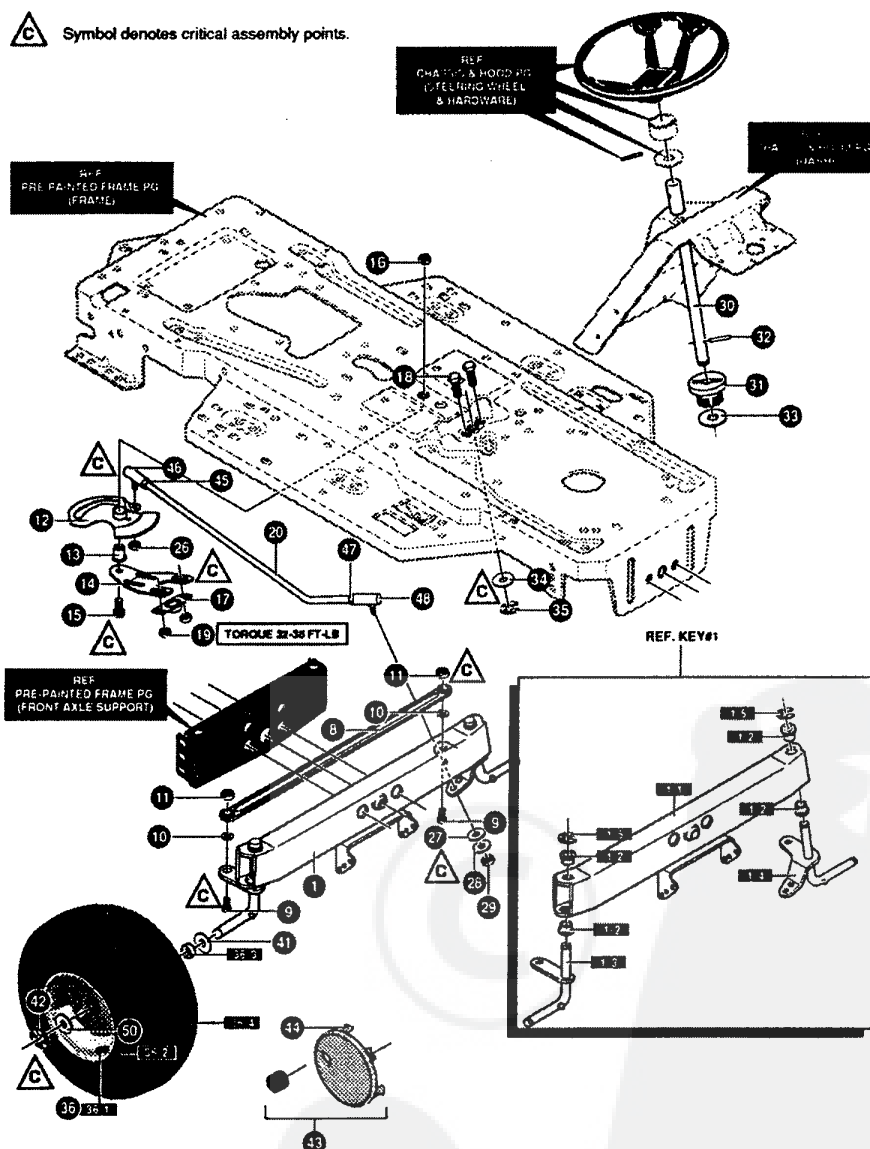

**AL-KO Autoportées T 16/110 SD - 110140 - Année de construction 01/1996**

**AL-KO Autoportées T 16/110 SD - 110140 - Année de construction 01/1996**

**AL-KO Autoportées T 16/110 SD - 110140 - Année de construction 01/1996**