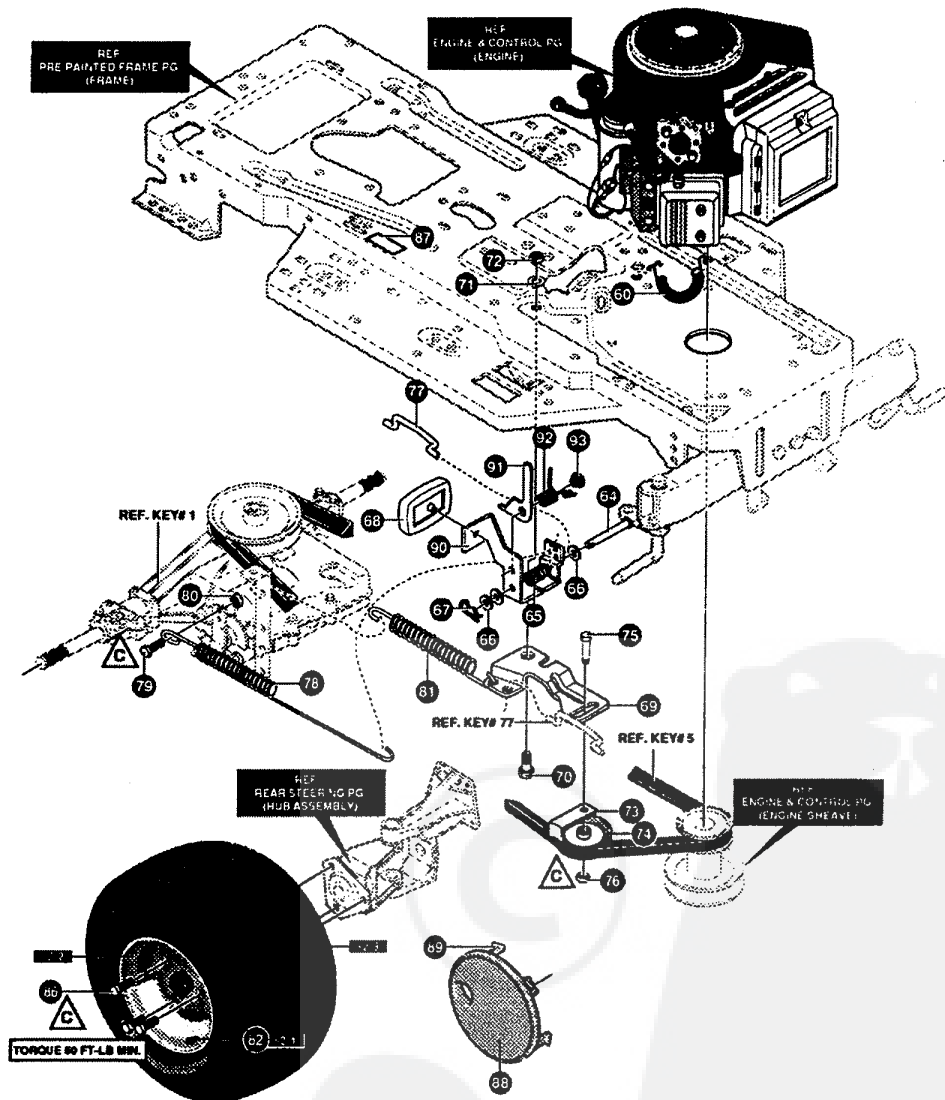

**AL-KO Autoportées T 16/110 SD - 110140 - Année de construction 01/1996**

**AL-KO Autoportées T 16/110 SD - 110140 - Année de construction 01/1996**

**AL-KO Autoportées T 16/110 SD - 110140 - Année de construction 01/1996**

 Symbol denotes critical assembly points.

**AL-KO Autoportées T 16/110 SD - 110140 - Année de construction 01/1996**

**AL-KO Autoportées T 16/110 SD - 110140 - Année de construction 01/1996**

**AL-KO Autoportées T 16/110 SD - 110140 - Année de construction 01/1996**