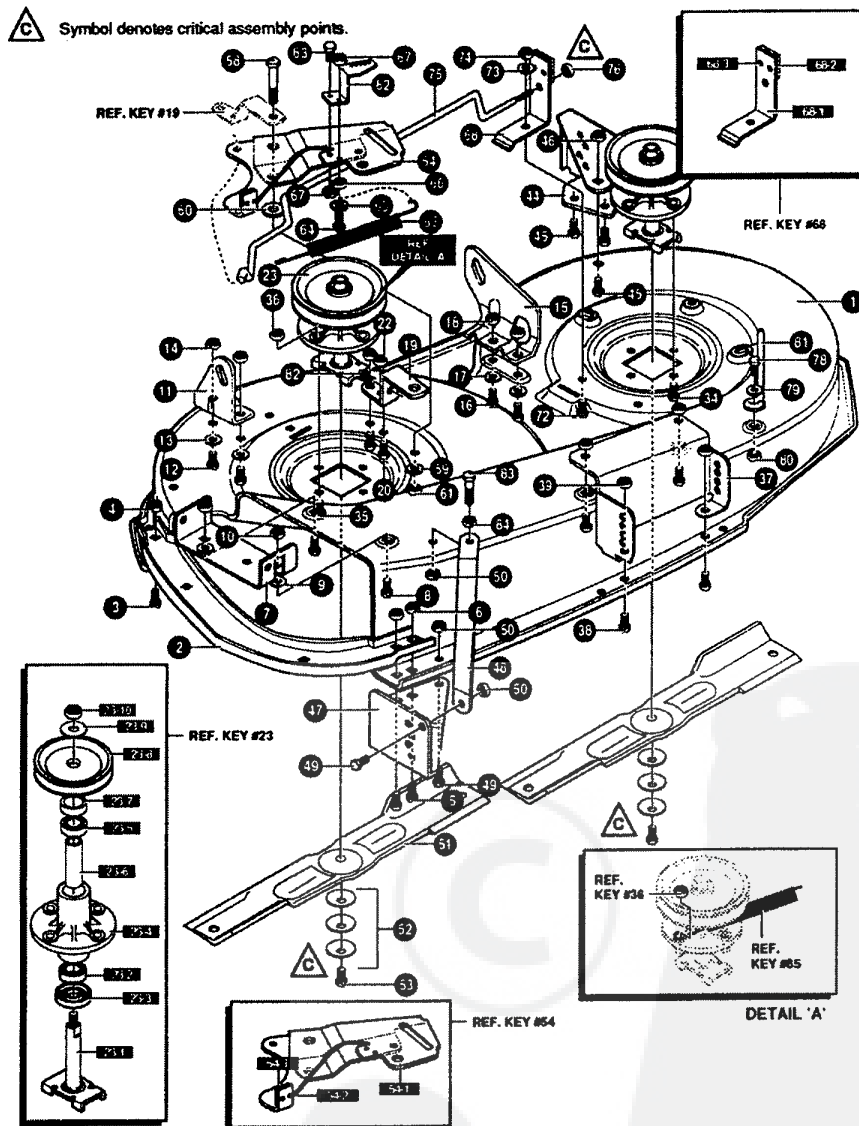

AL-KO Autoportées T 16/110 SD - 110140 - Année de construction 01/1996