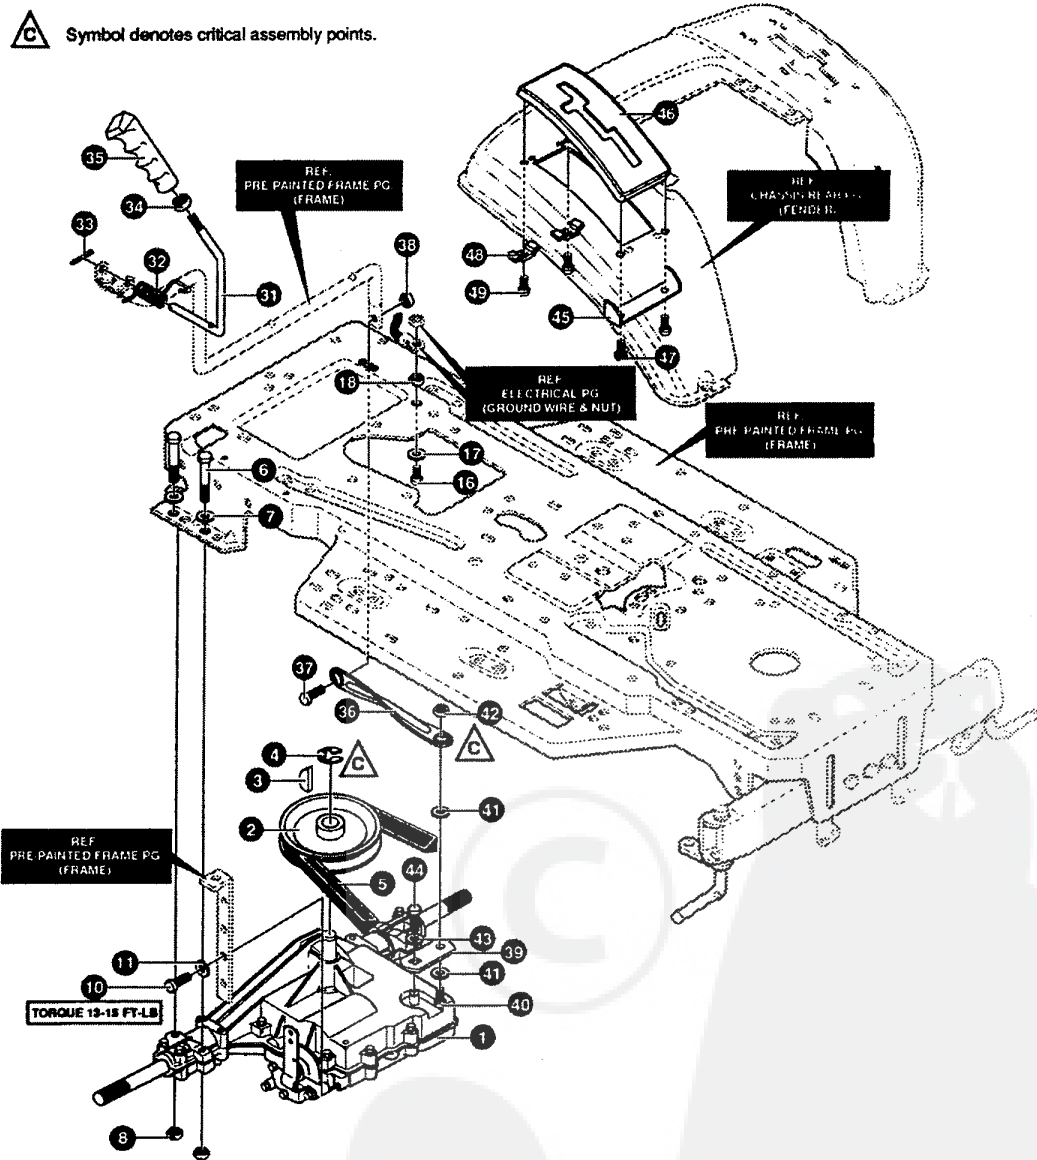

**AL-KO Autoportées T 16/110 SD - 110140 - Année de construction 01/1996**

**AL-KO Autoportées T 16/110 SD - 110140 - Année de construction 01/1996**

**AL-KO Autoportées T 16/110 SD - 110140 - Année de construction 01/1996**