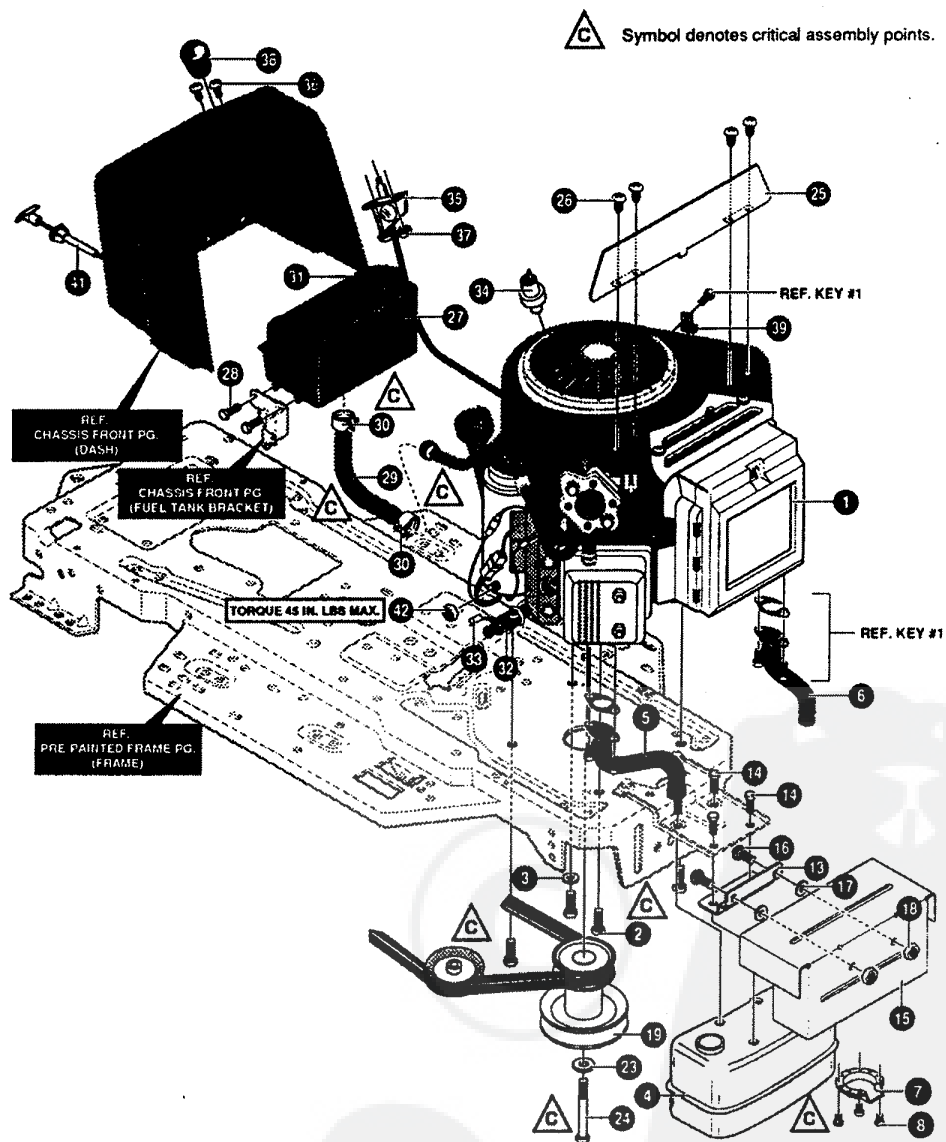

**AL-KO Autoportées T 16/110 SD - 110140 - Année de construction 01/1996**

**AL-KO Autoportées T 16/110 SD - 110140 - Année de construction 01/1996**

**AL-KO Autoportées T 16/110 SD - 110140 - Année de construction 01/1996**

 Symbol denotes critical assembly points.

**AL-KO Autoportées T 16/110 SD - 110140 - Année de construction 01/1996**

**AL-KO Autoportées T 16/110 SD - 110140 - Année de construction 01/1996**

**AL-KO Autoportées T 16/110 SD - 110140 - Année de construction 01/1996**