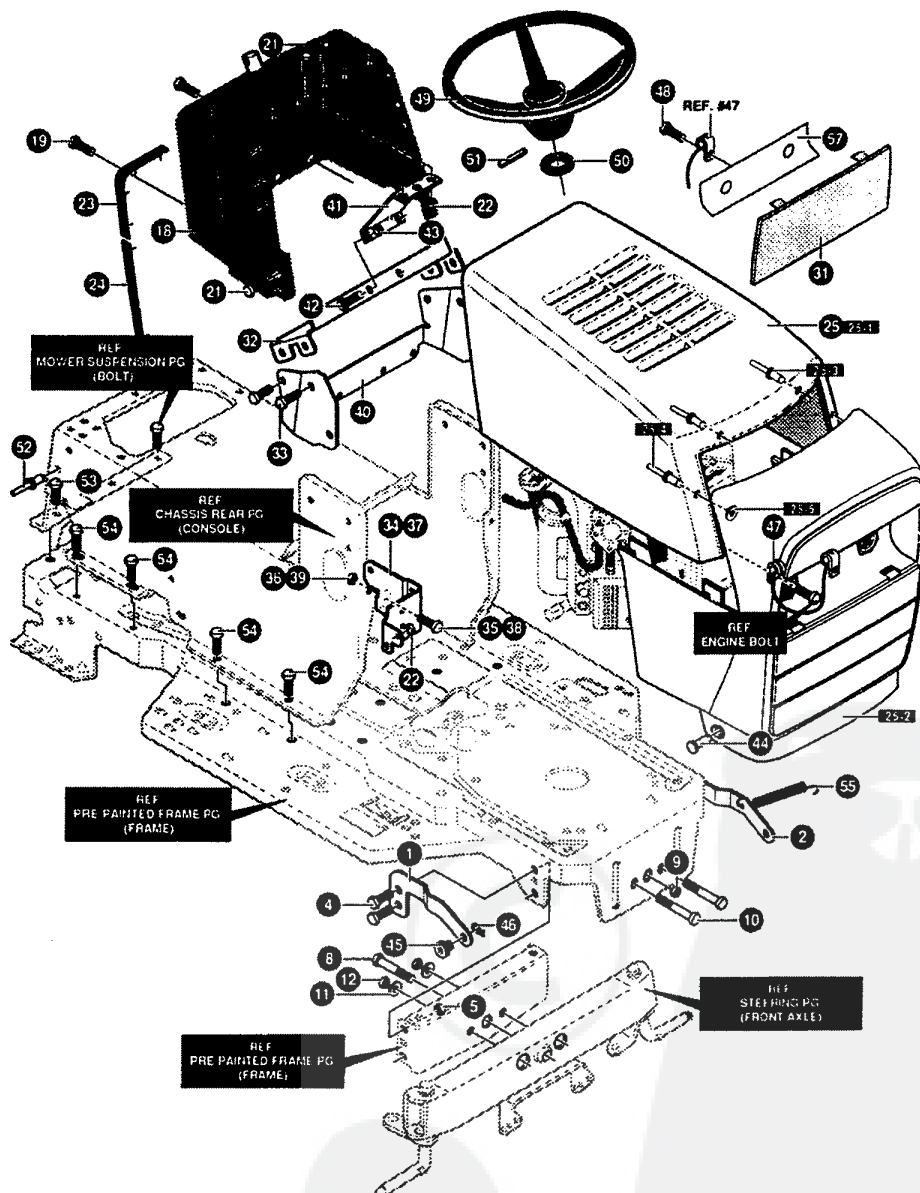

**AL-KO Autoportées T 16/110 SD - 110140 - Année de construction 01/1996**

**AL-KO Autoportées T 16/110 SD - 110140 - Année de construction 01/1996**

**AL-KO Autoportées T 16/110 SD - 110140 - Année de construction 01/1996**