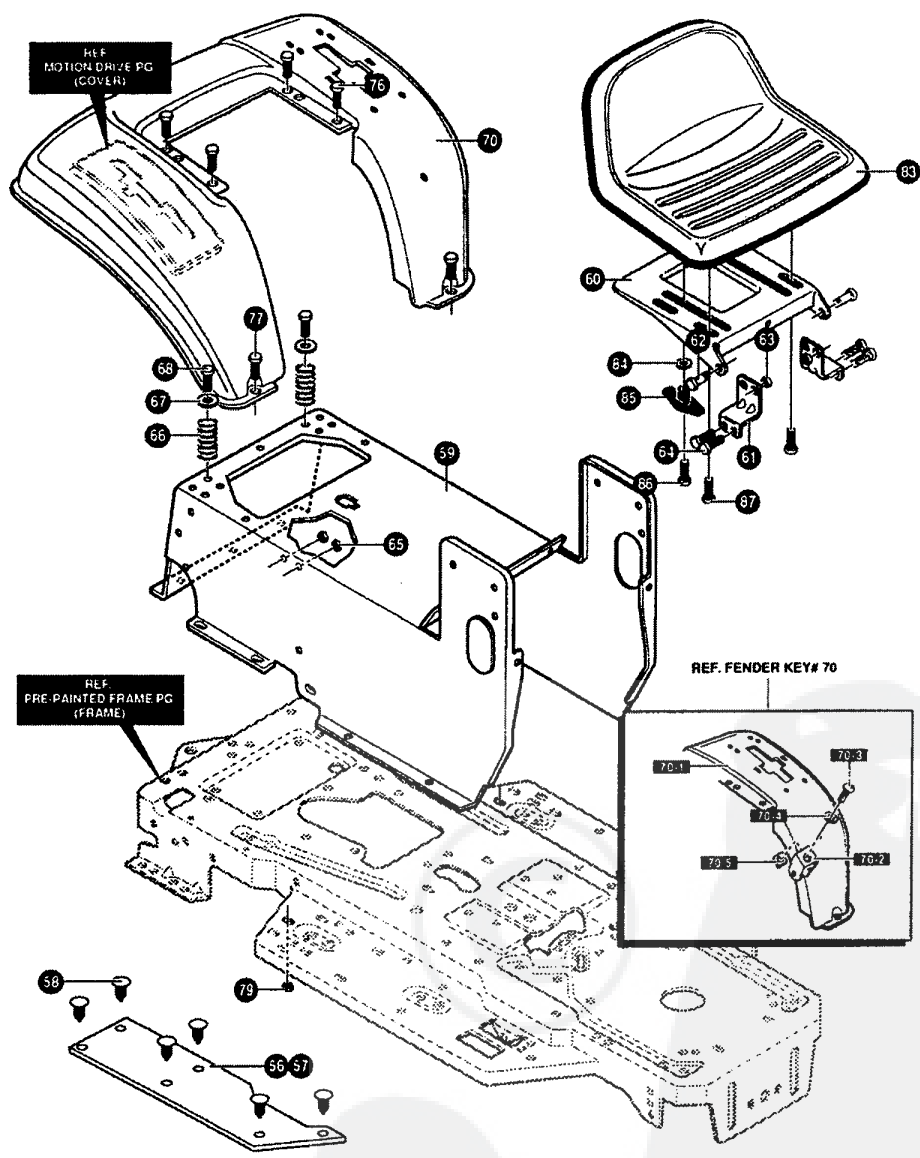

**AL-KO Autoportées T 16/110 SD - 110140 - Année de construction 01/1996**

**AL-KO Autoportées T 16/110 SD - 110140 - Année de construction 01/1996**

**AL-KO Autoportées T 16/110 SD - 110140 - Année de construction 01/1996**