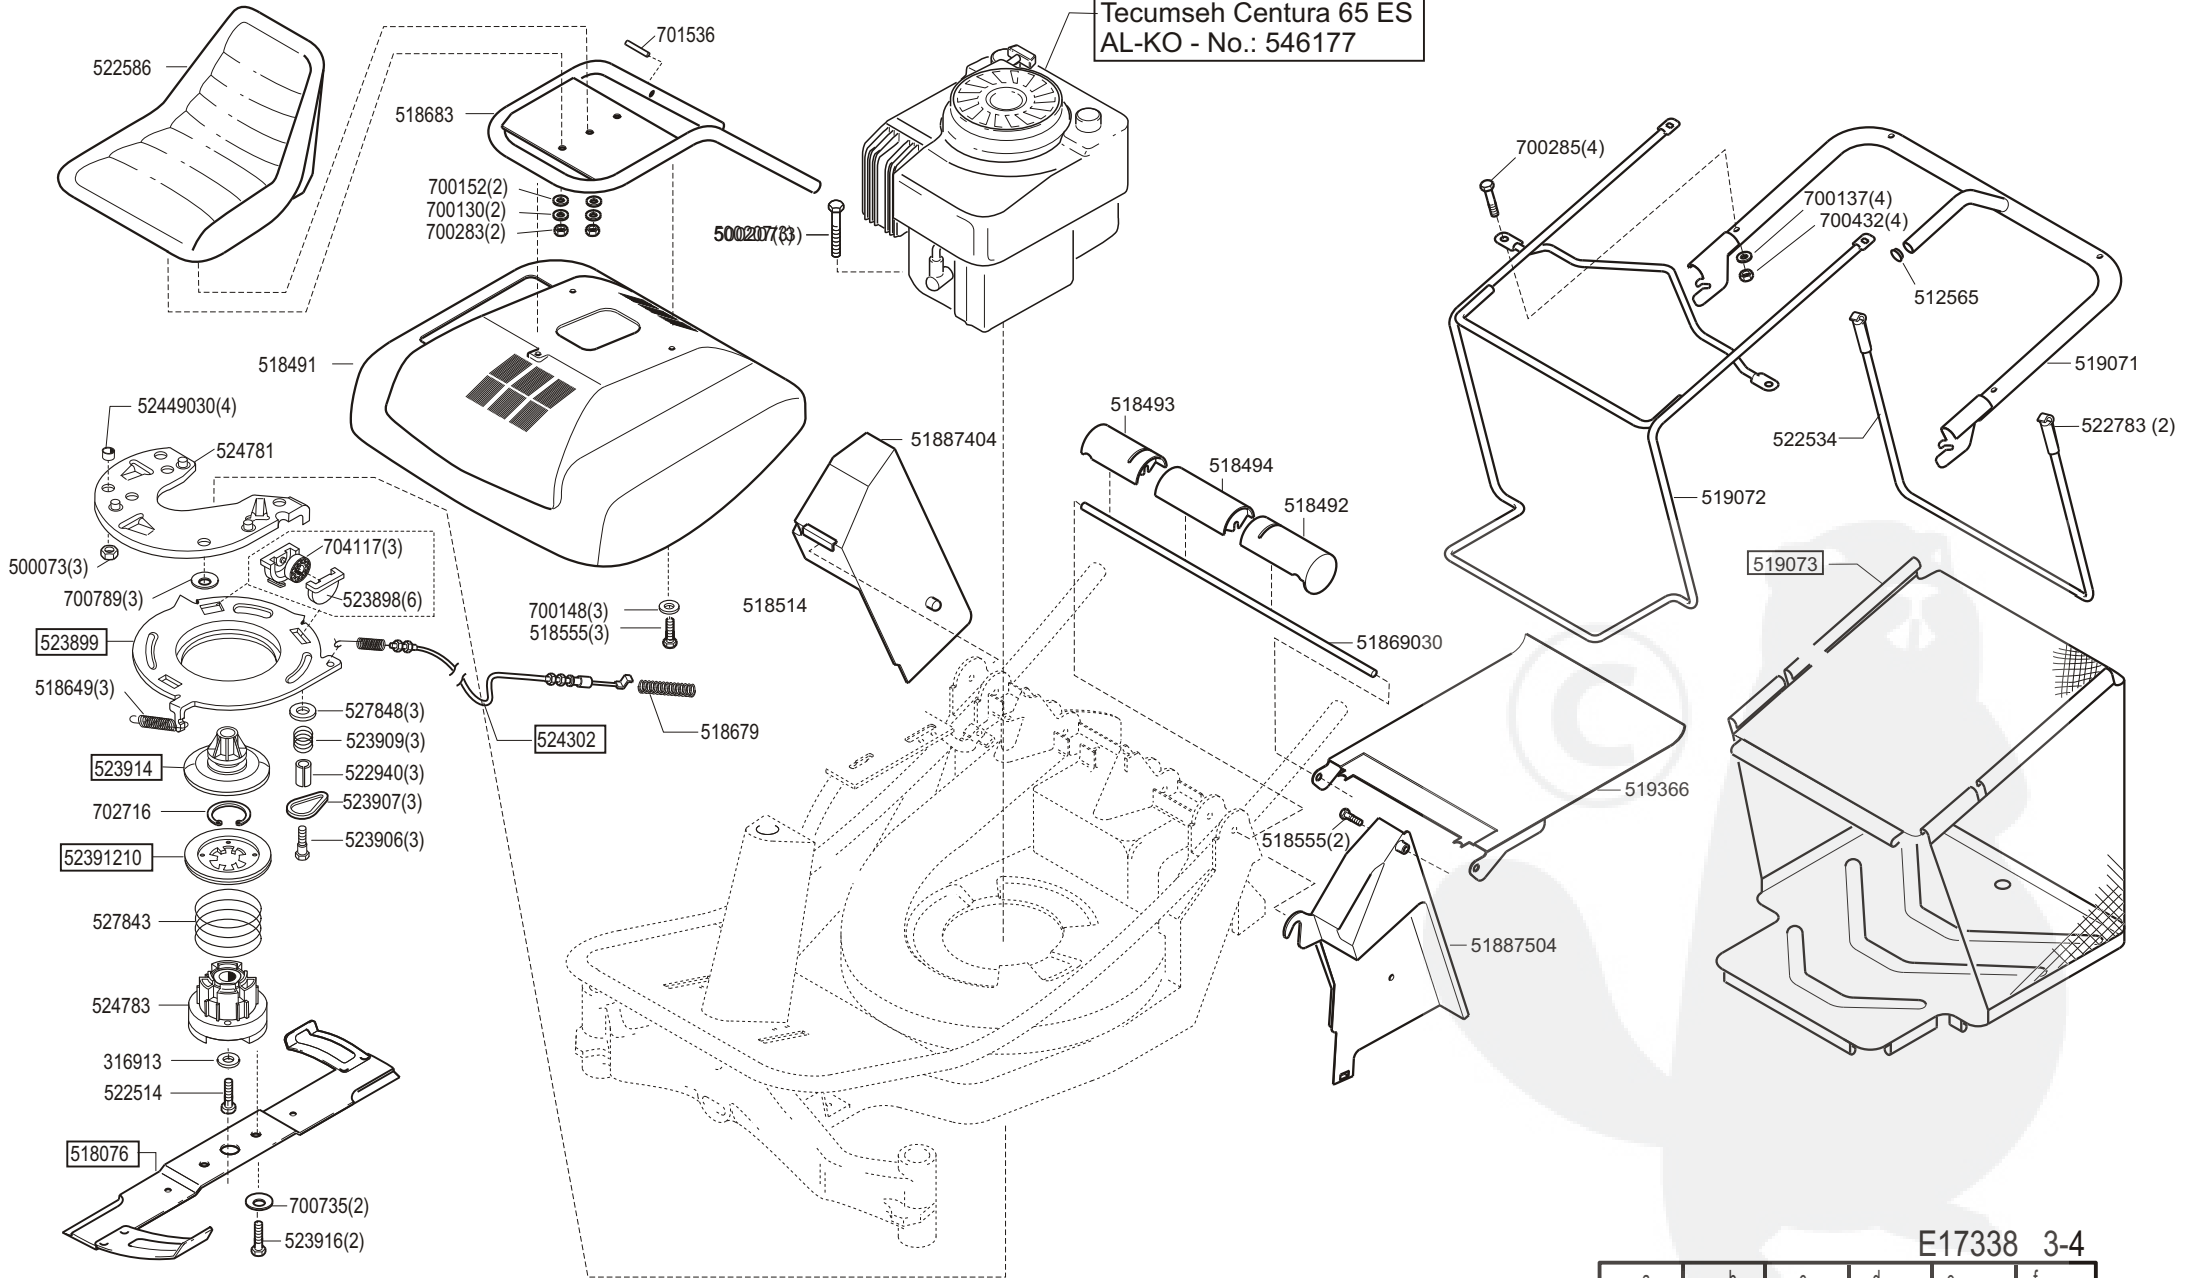

Ride on 700

Art. Nr. 117338

E17338 1-4

d	e	f	g	h
11/97	05/98	02/00	08/01	02/02 09/02

Ride on 700

Art. Nr. 117338

E17338 2-4

a	b	c	d	e	f
03/97	10/97	09/99	08/01	02/02	09/02

Ride on 700

Art. Nr. 117338

Tecumseh Centura 65 ES
AL-KO - No.: 546177

E17338 3-4

a	b	c	d	e	f
11/98	08/01	09/02			