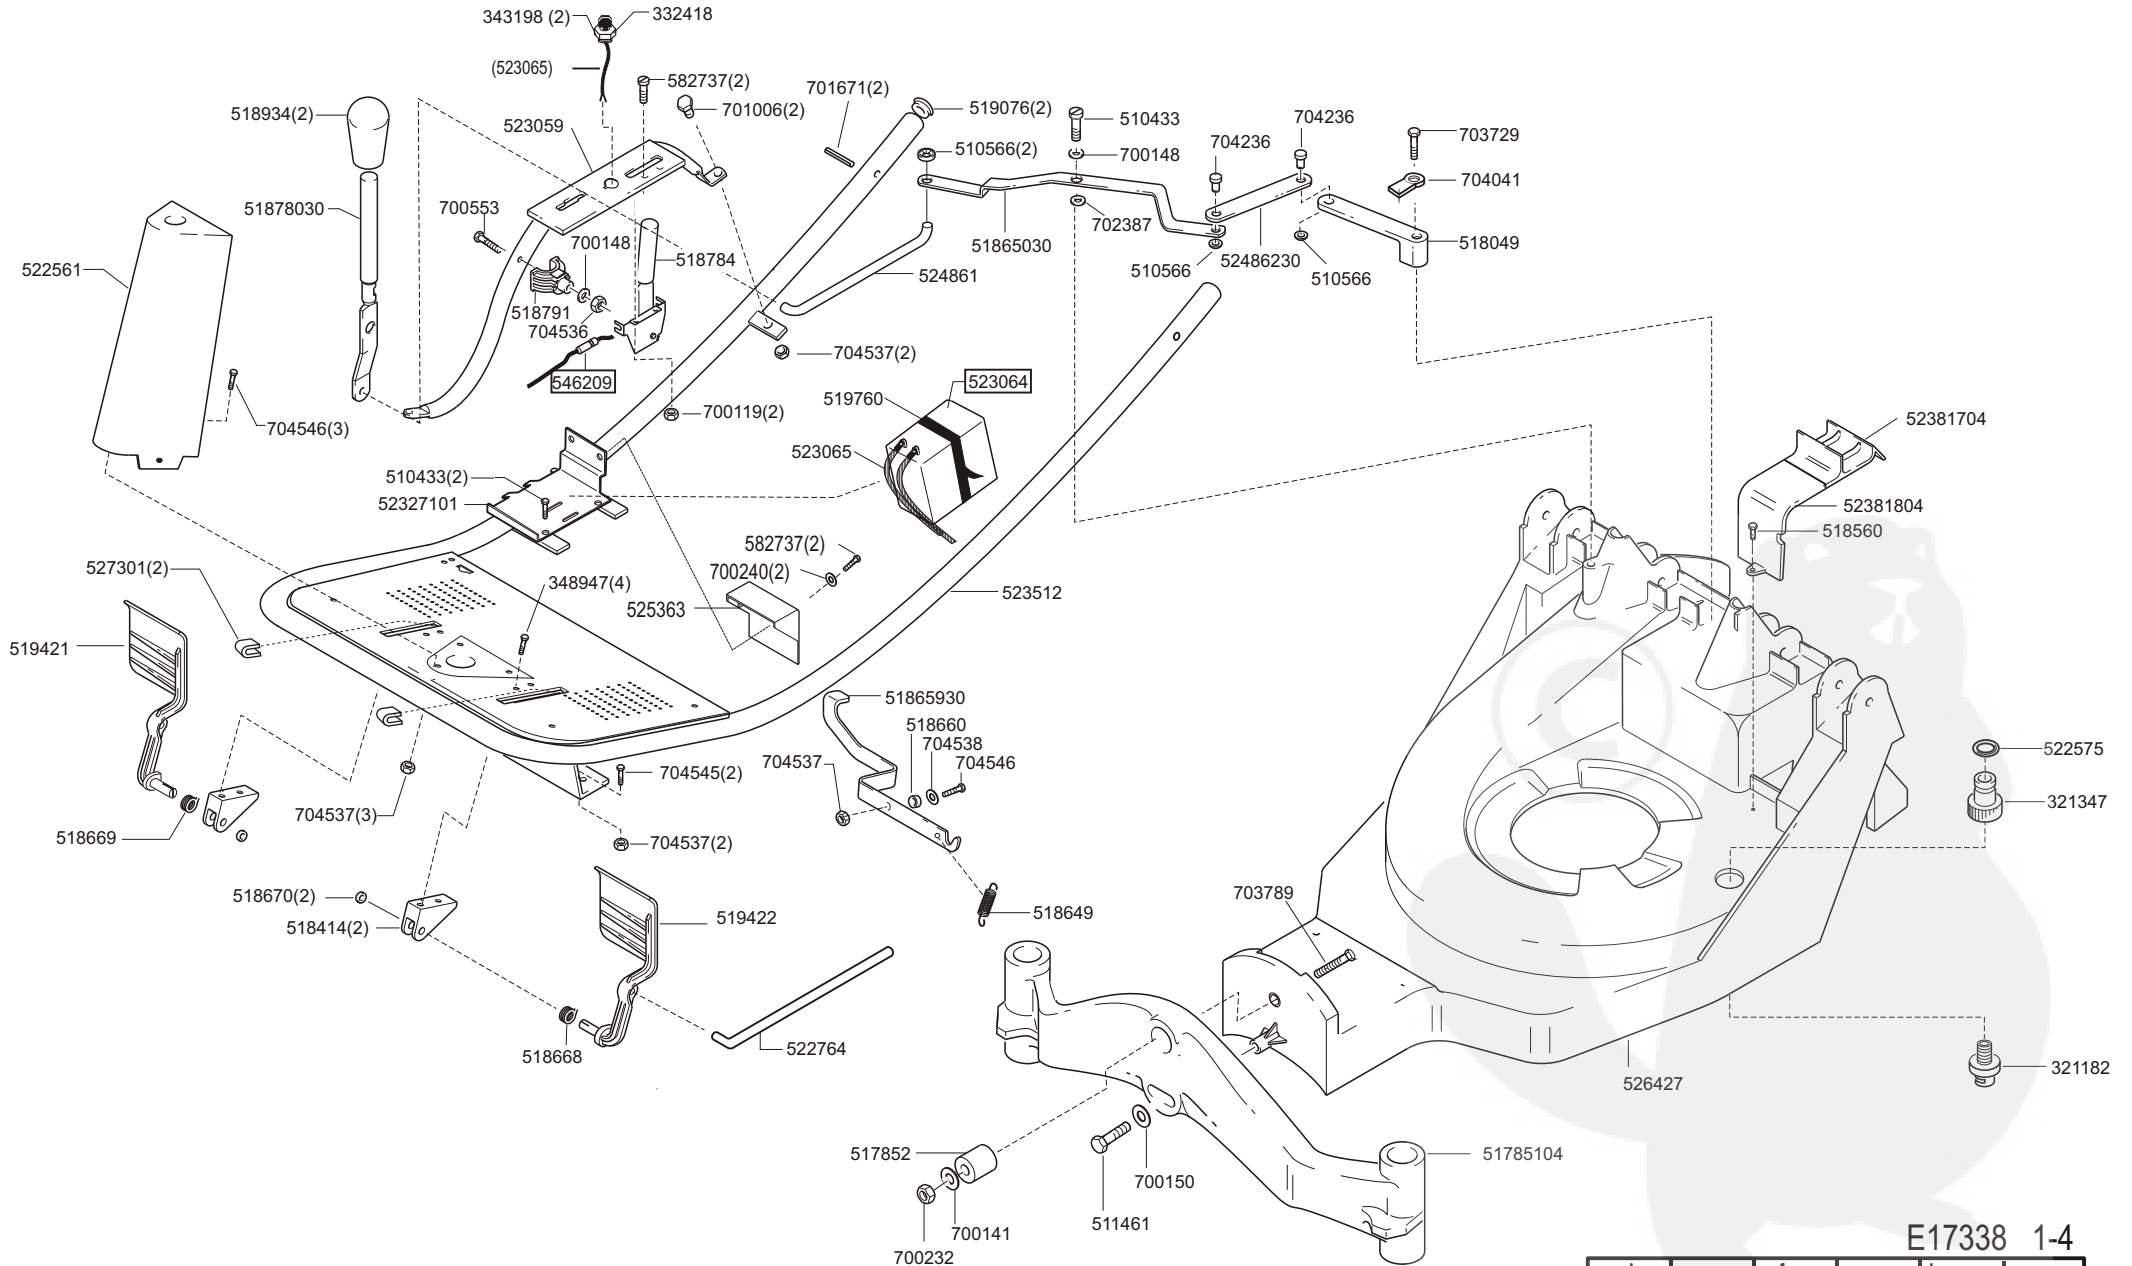

Ride on 700

Art. Nr. 117338

E17338 1-4

d	e	f	g	h
11/97	05/98	02/00	08/01	02/02 09/02

Ride on 700

Art. Nr. 117338

E17338 2-4

a	b	c	d	e	f
03/97	10/97	09/99	08/01	02/02	09/02

Ride on 700

Art. Nr. 117338

Tecumseh Centura 65 ES
AL-KO - No.: 546177

E17338 3-4

a	b	c	d	e	f
11/98	08/01	09/02			