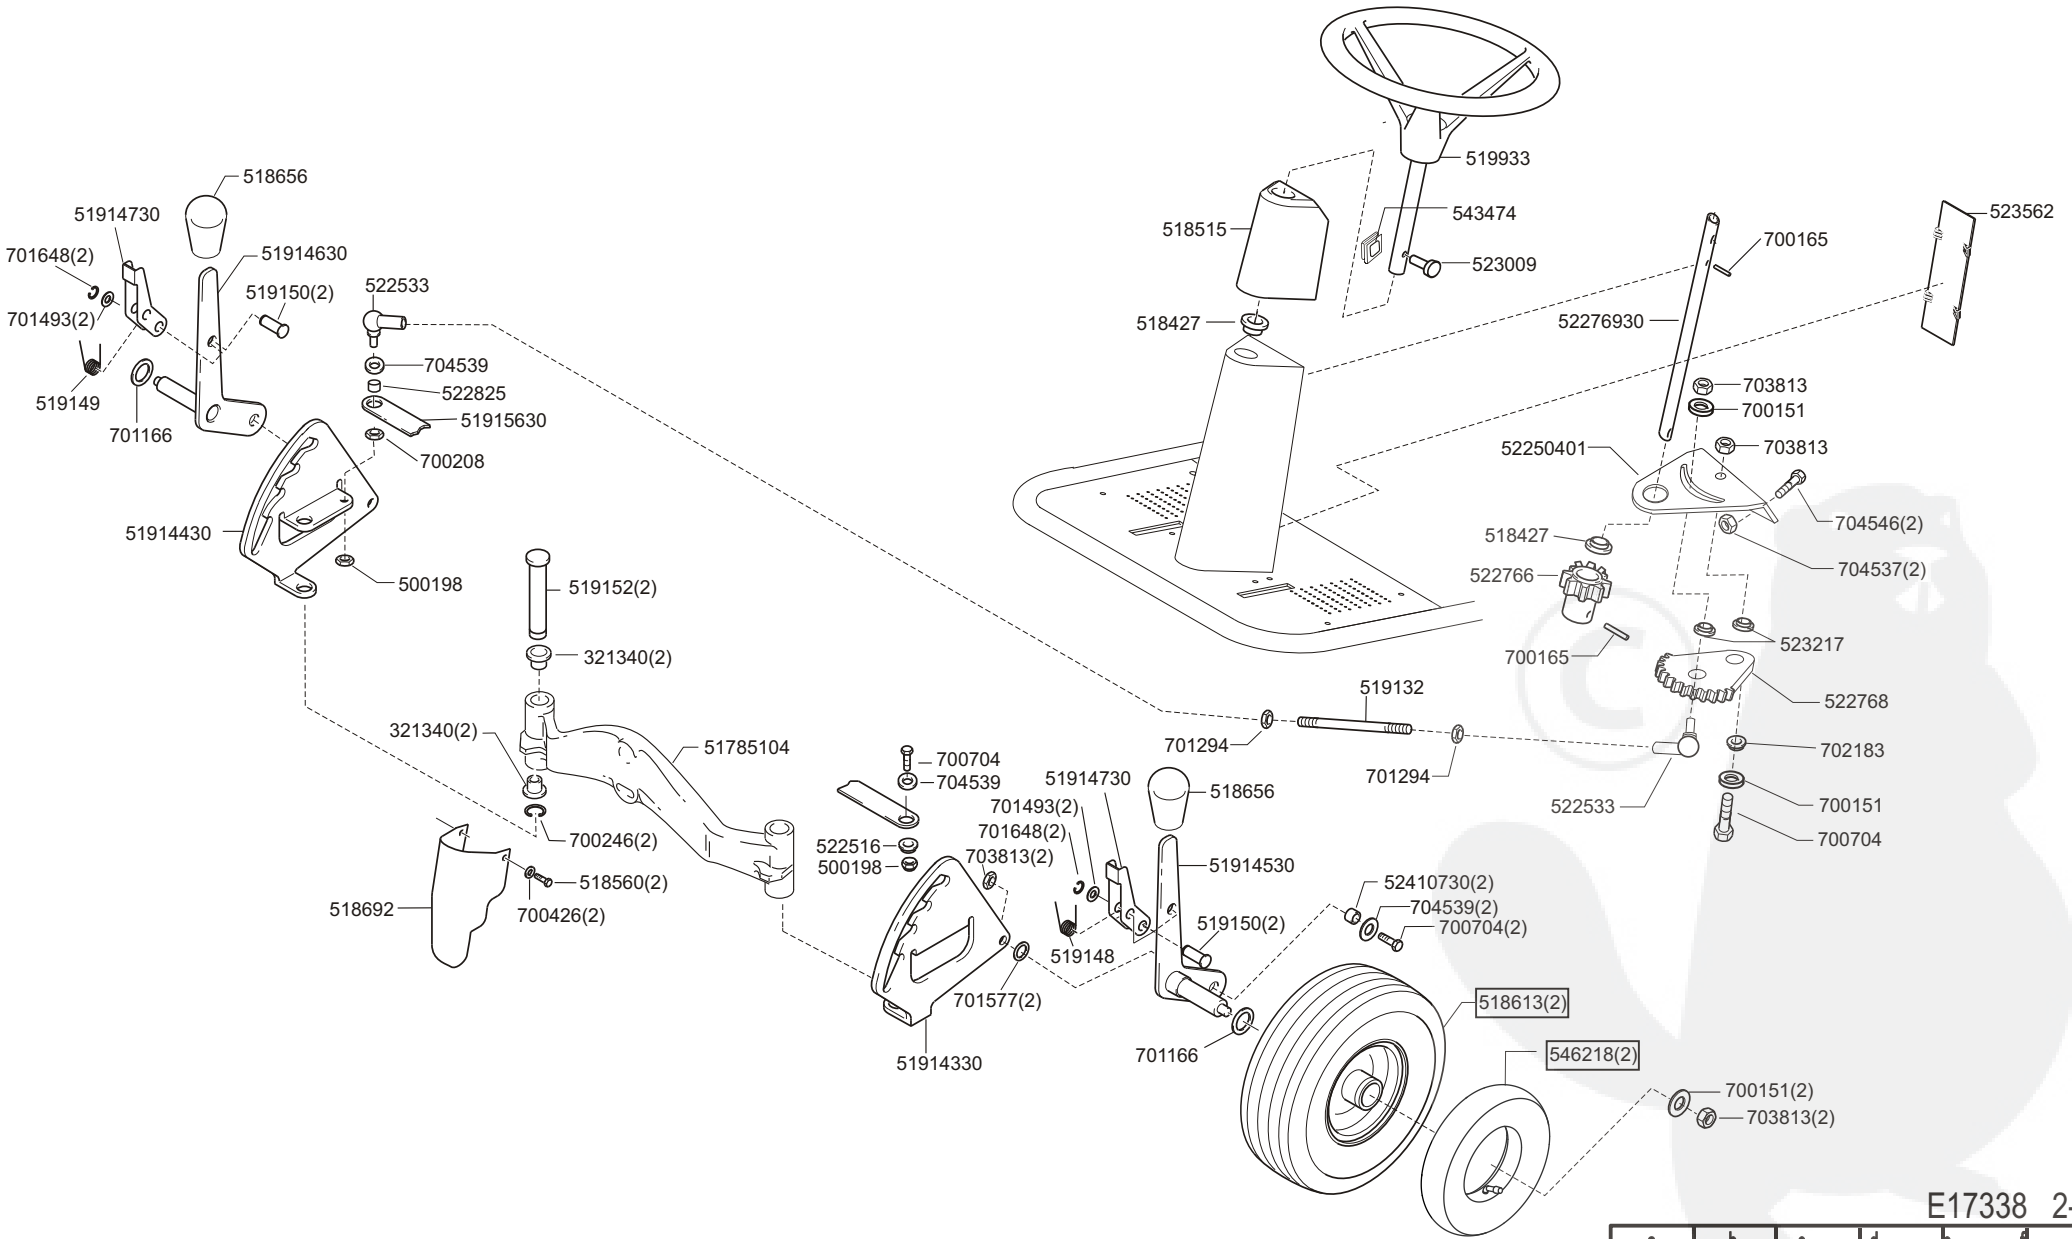

Ride on 700

Art. Nr. 117338

E17338 1-4

d	e	f	g	h
11/97	05/98	02/00	08/01	02/02 09/02

Ride on 700

Art. Nr. 117338

E17338 2-4

a	b	c	d	e	f
03/97	10/97	09/99	08/01	02/02	09/02

Ride on 700

Art. Nr. 117338

Tecumseh Centura 65 ES
AL-KO - No.: 546177

E17338 3-4

a	b	c	d	e	f
11/98	08/01	09/02			