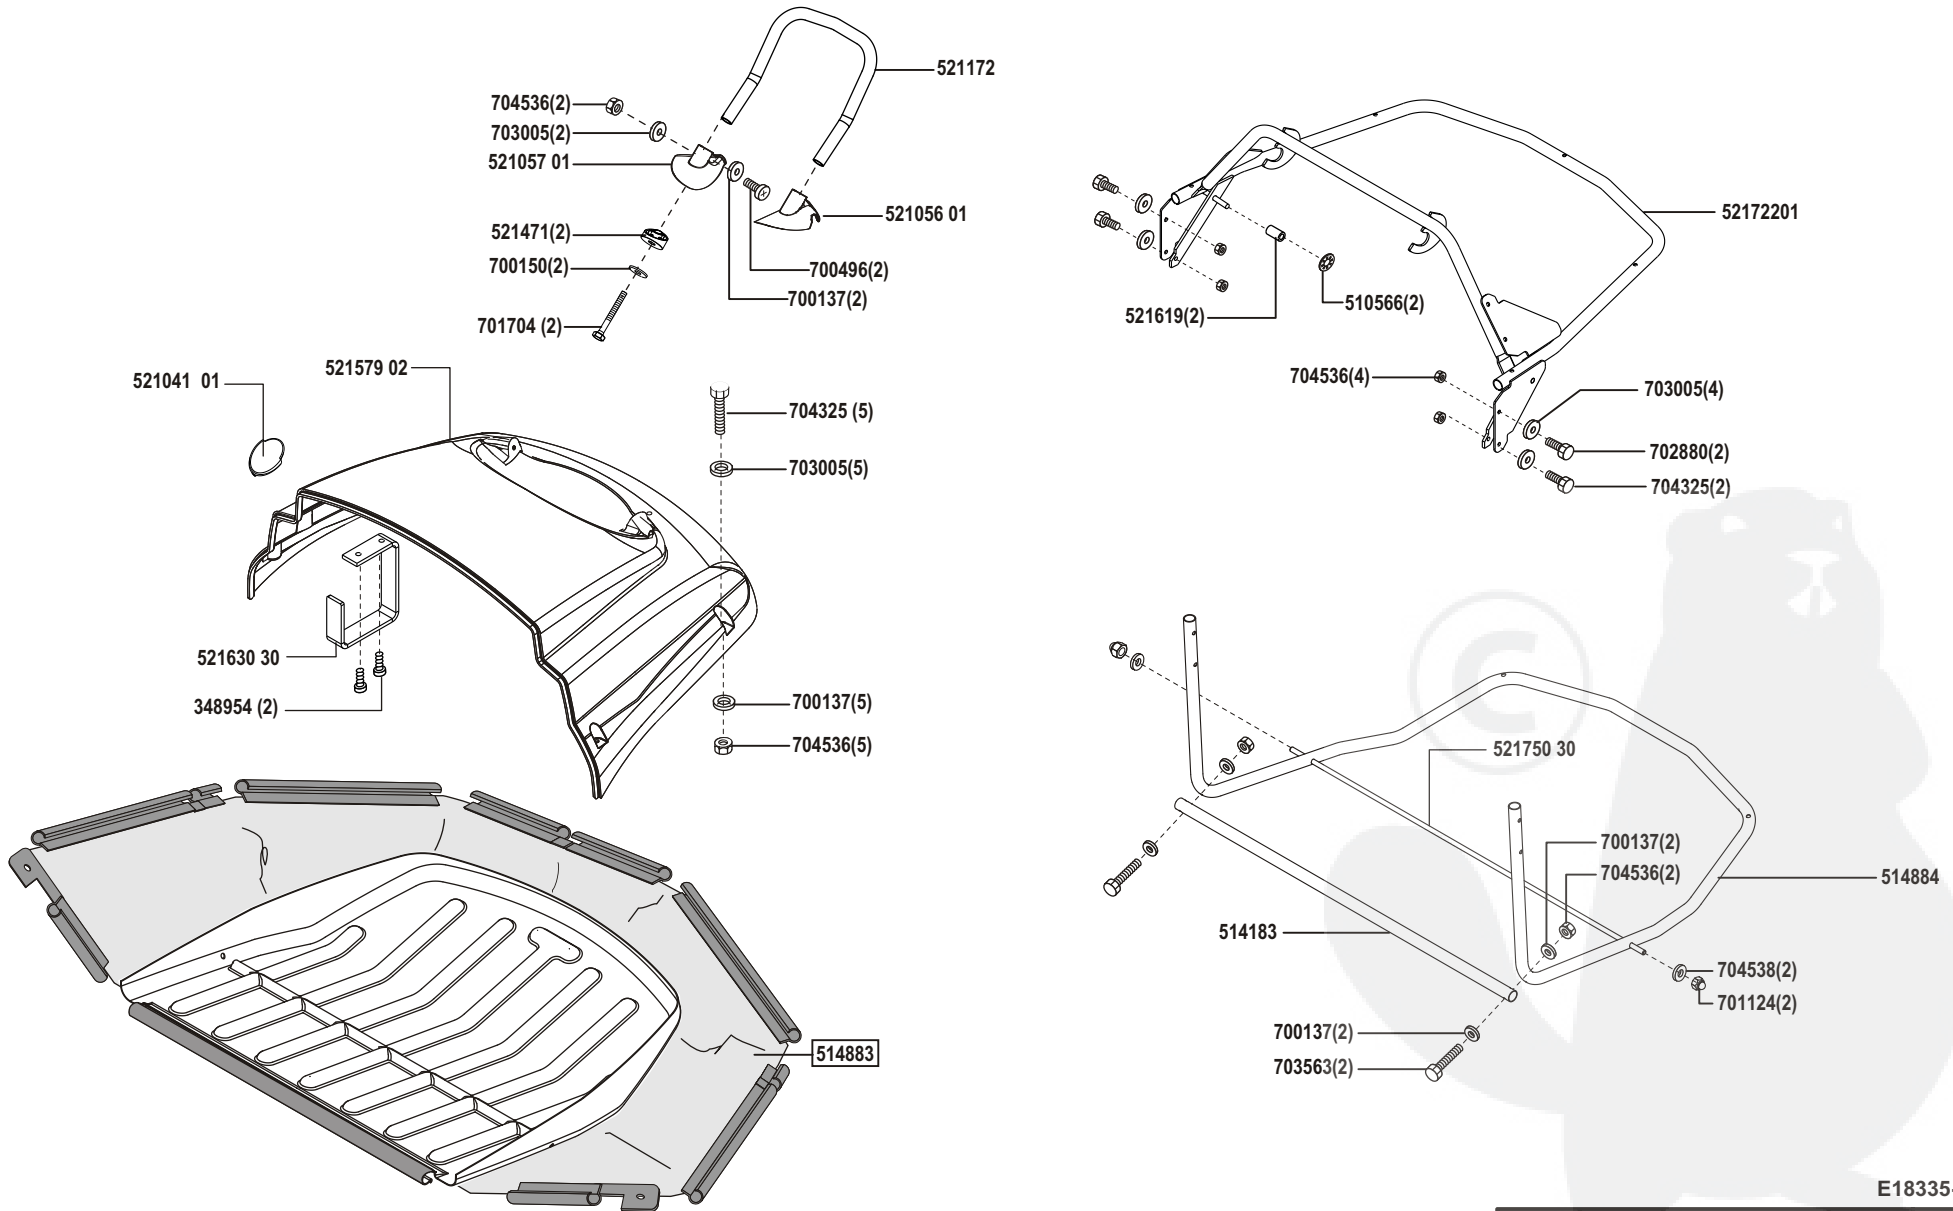

Power Line T18-102 HDE

Art. Nr. 118335

E18335-7

a	b	c	d	e	f