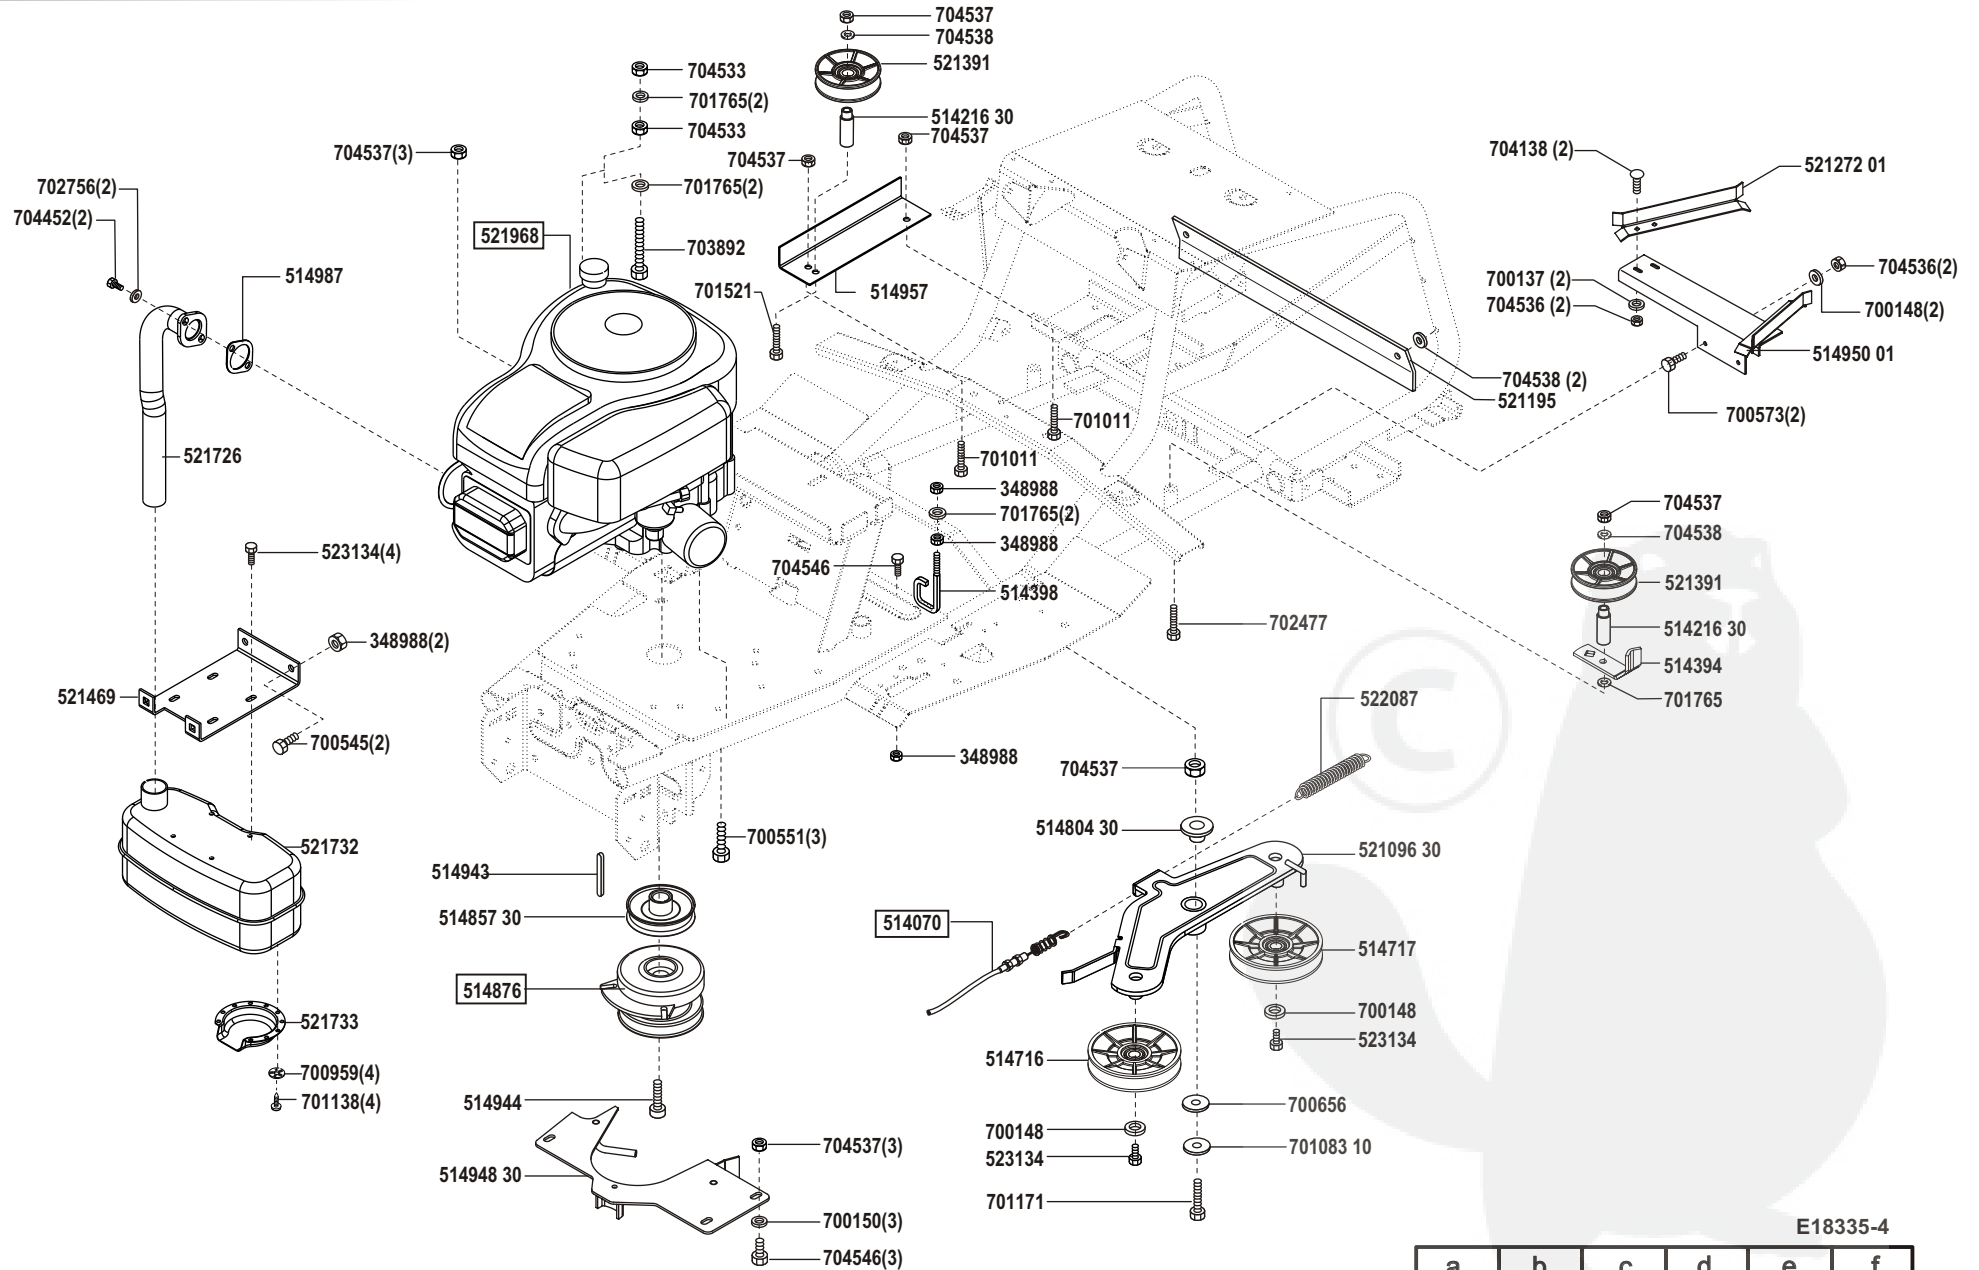

# Power Line T18-102 HDE

Art. Nr. 118335

E18335-3

|   |   |   |   |   |   |
|---|---|---|---|---|---|
| a | b | c | d | e | f |
|---|---|---|---|---|---|

# Power Line T18-102 HDE

Art. Nr. 118335

E18335-4

|   |   |   |   |   |   |
|---|---|---|---|---|---|
| a | b | c | d | e | f |
|---|---|---|---|---|---|

# Power Line T18-102 HDE

Art. Nr. 118335

E18335-5

|   |   |   |   |   |   |
|---|---|---|---|---|---|
| a | b | c | d | e | f |
|---|---|---|---|---|---|