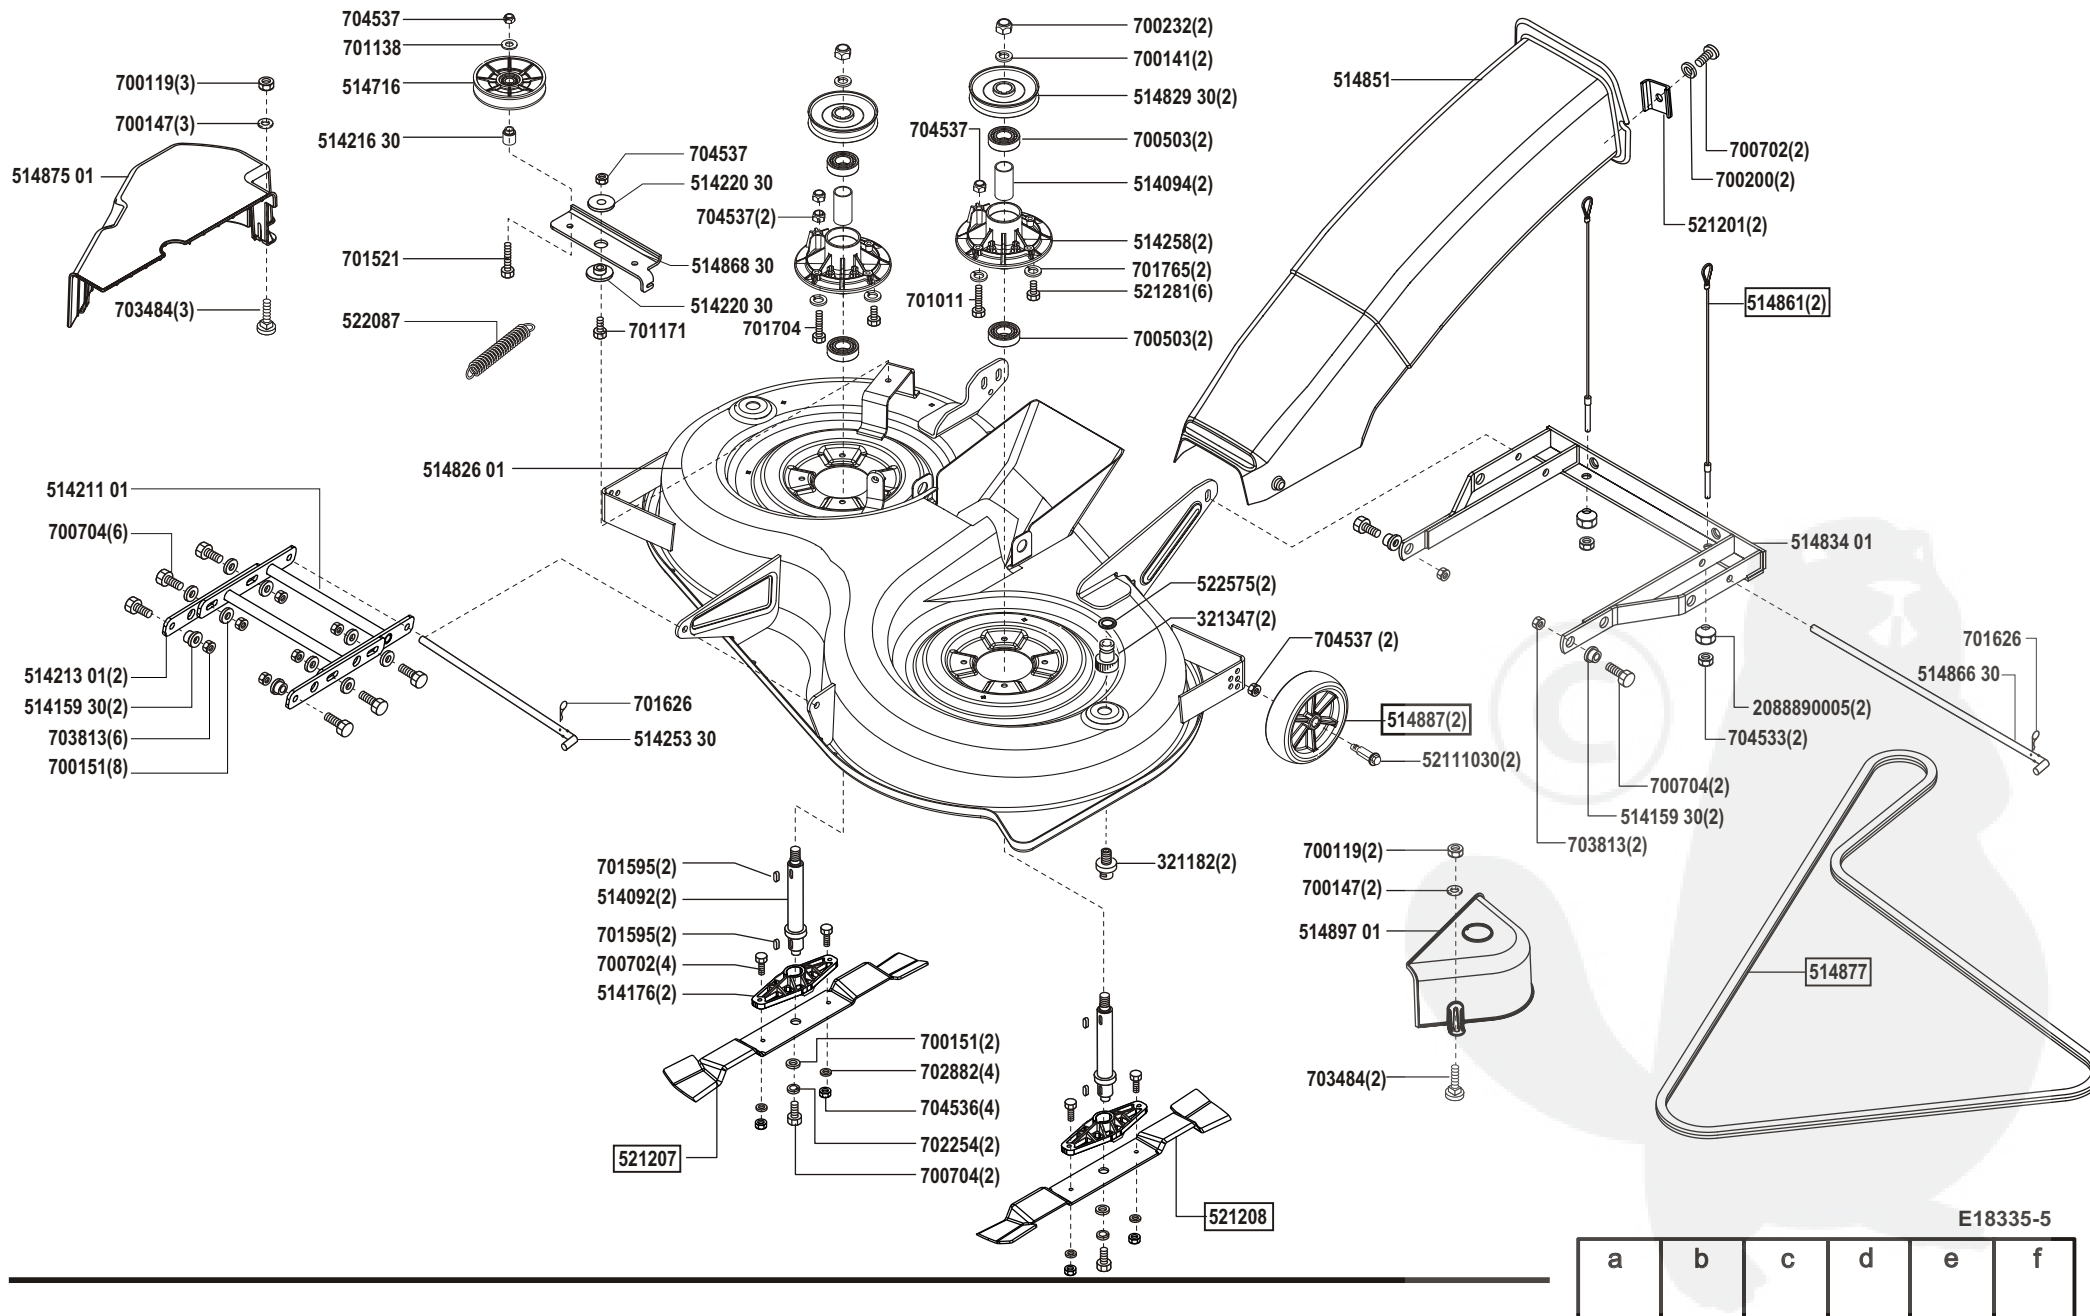

# Power Line T18-102 HDE

Art. Nr. 118335

E18335-4

|   |   |   |   |   |   |
|---|---|---|---|---|---|
| a | b | c | d | e | f |
|---|---|---|---|---|---|

# Power Line T18-102 HDE

Art. Nr. 118335

E18335-5

|   |   |   |   |   |   |
|---|---|---|---|---|---|
| a | b | c | d | e | f |
|---|---|---|---|---|---|

# Power Line T18-102 HDE

Art. Nr. 118335

E18335-6

|   |   |   |   |   |   |
|---|---|---|---|---|---|
| a | b | c | d | e | f |
|---|---|---|---|---|---|