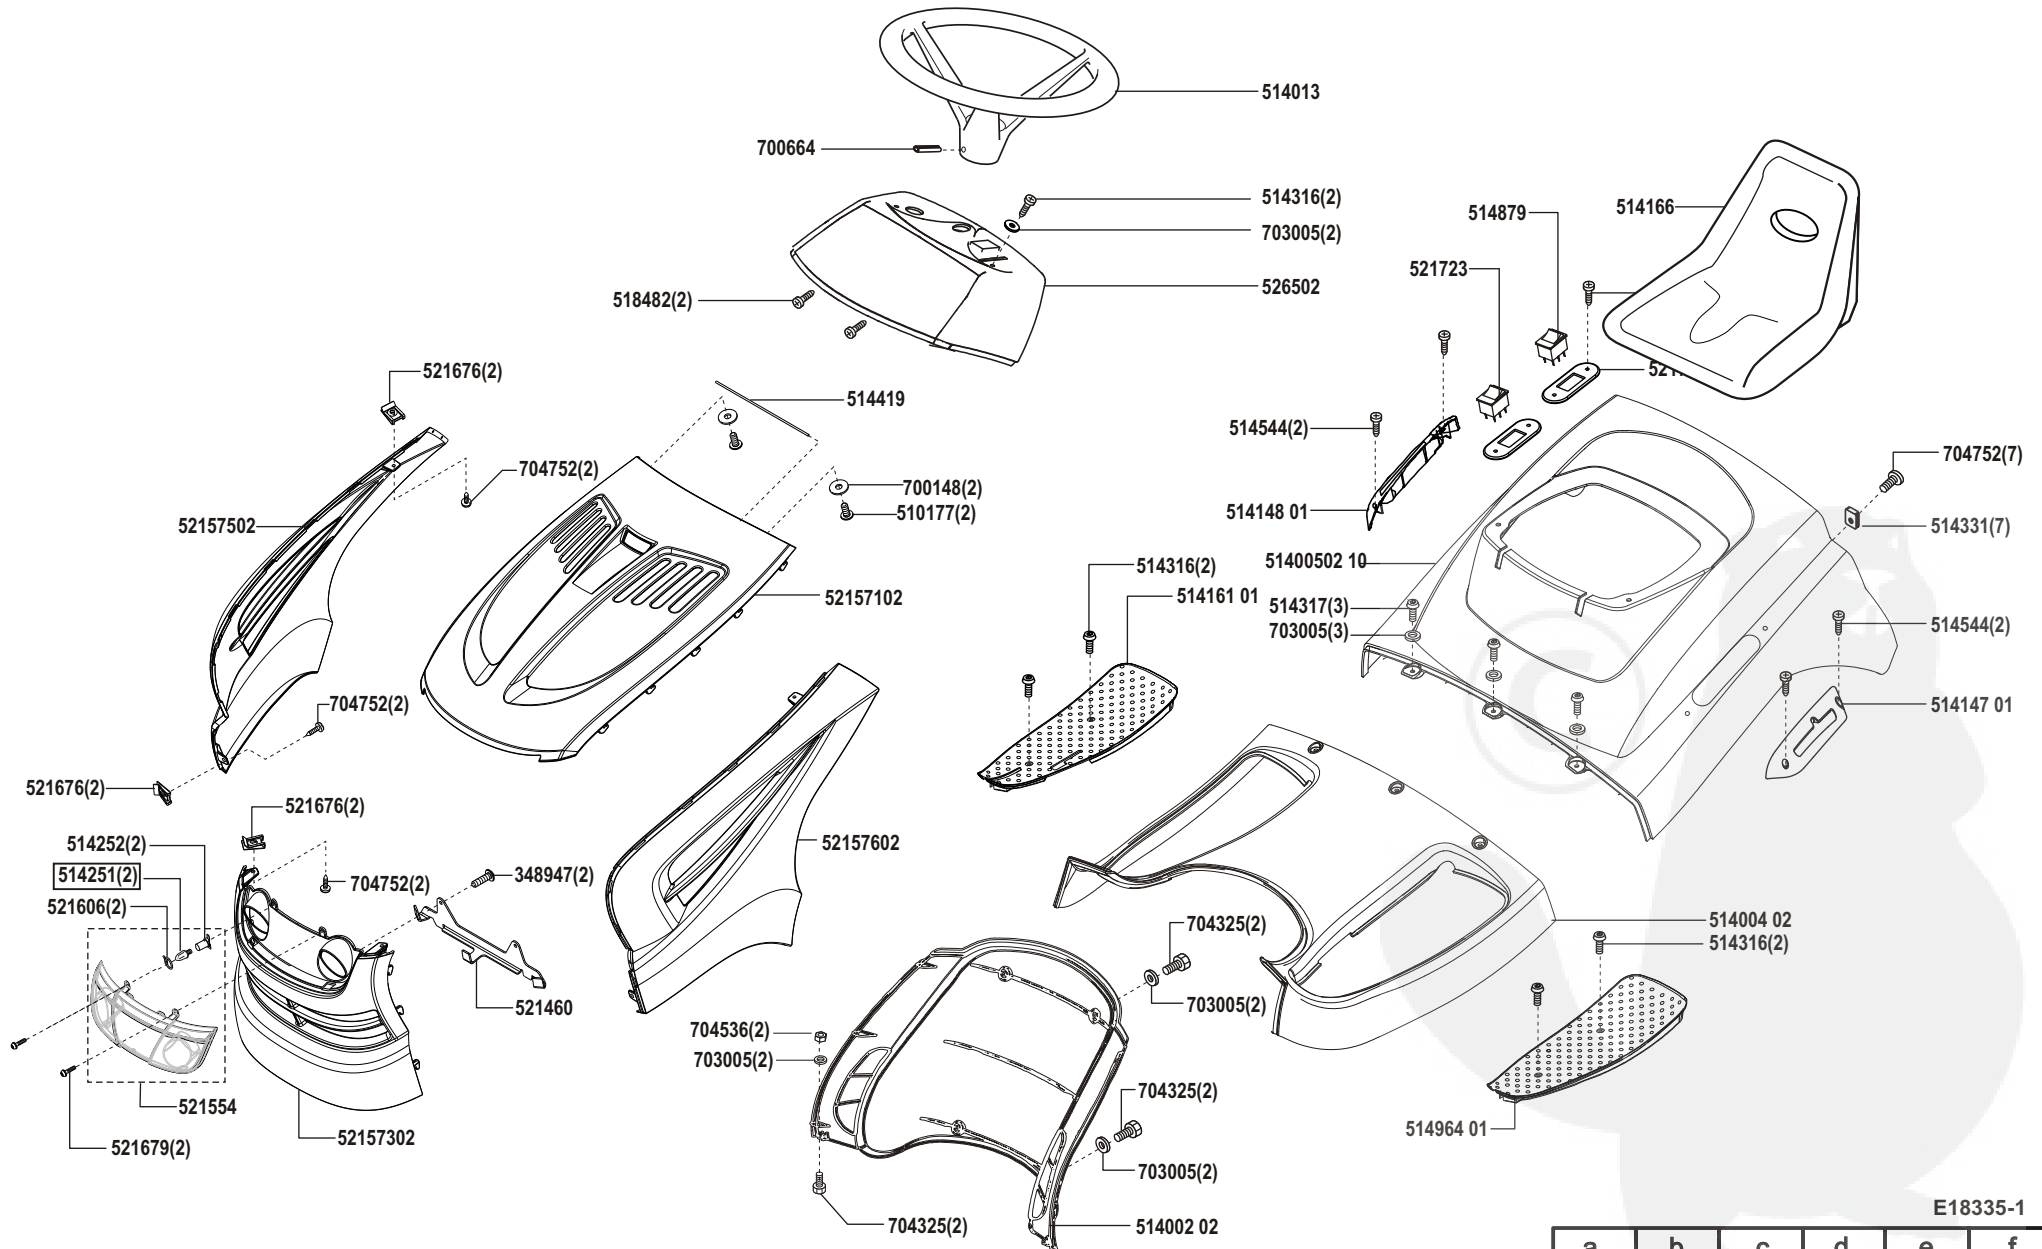

# Power Line T18-102 HDE

Art. Nr. 118335

E18335-1

|       |   |   |   |   |   |
|-------|---|---|---|---|---|
| a     | b | c | d | e | f |
| 09/02 |   |   |   |   |   |