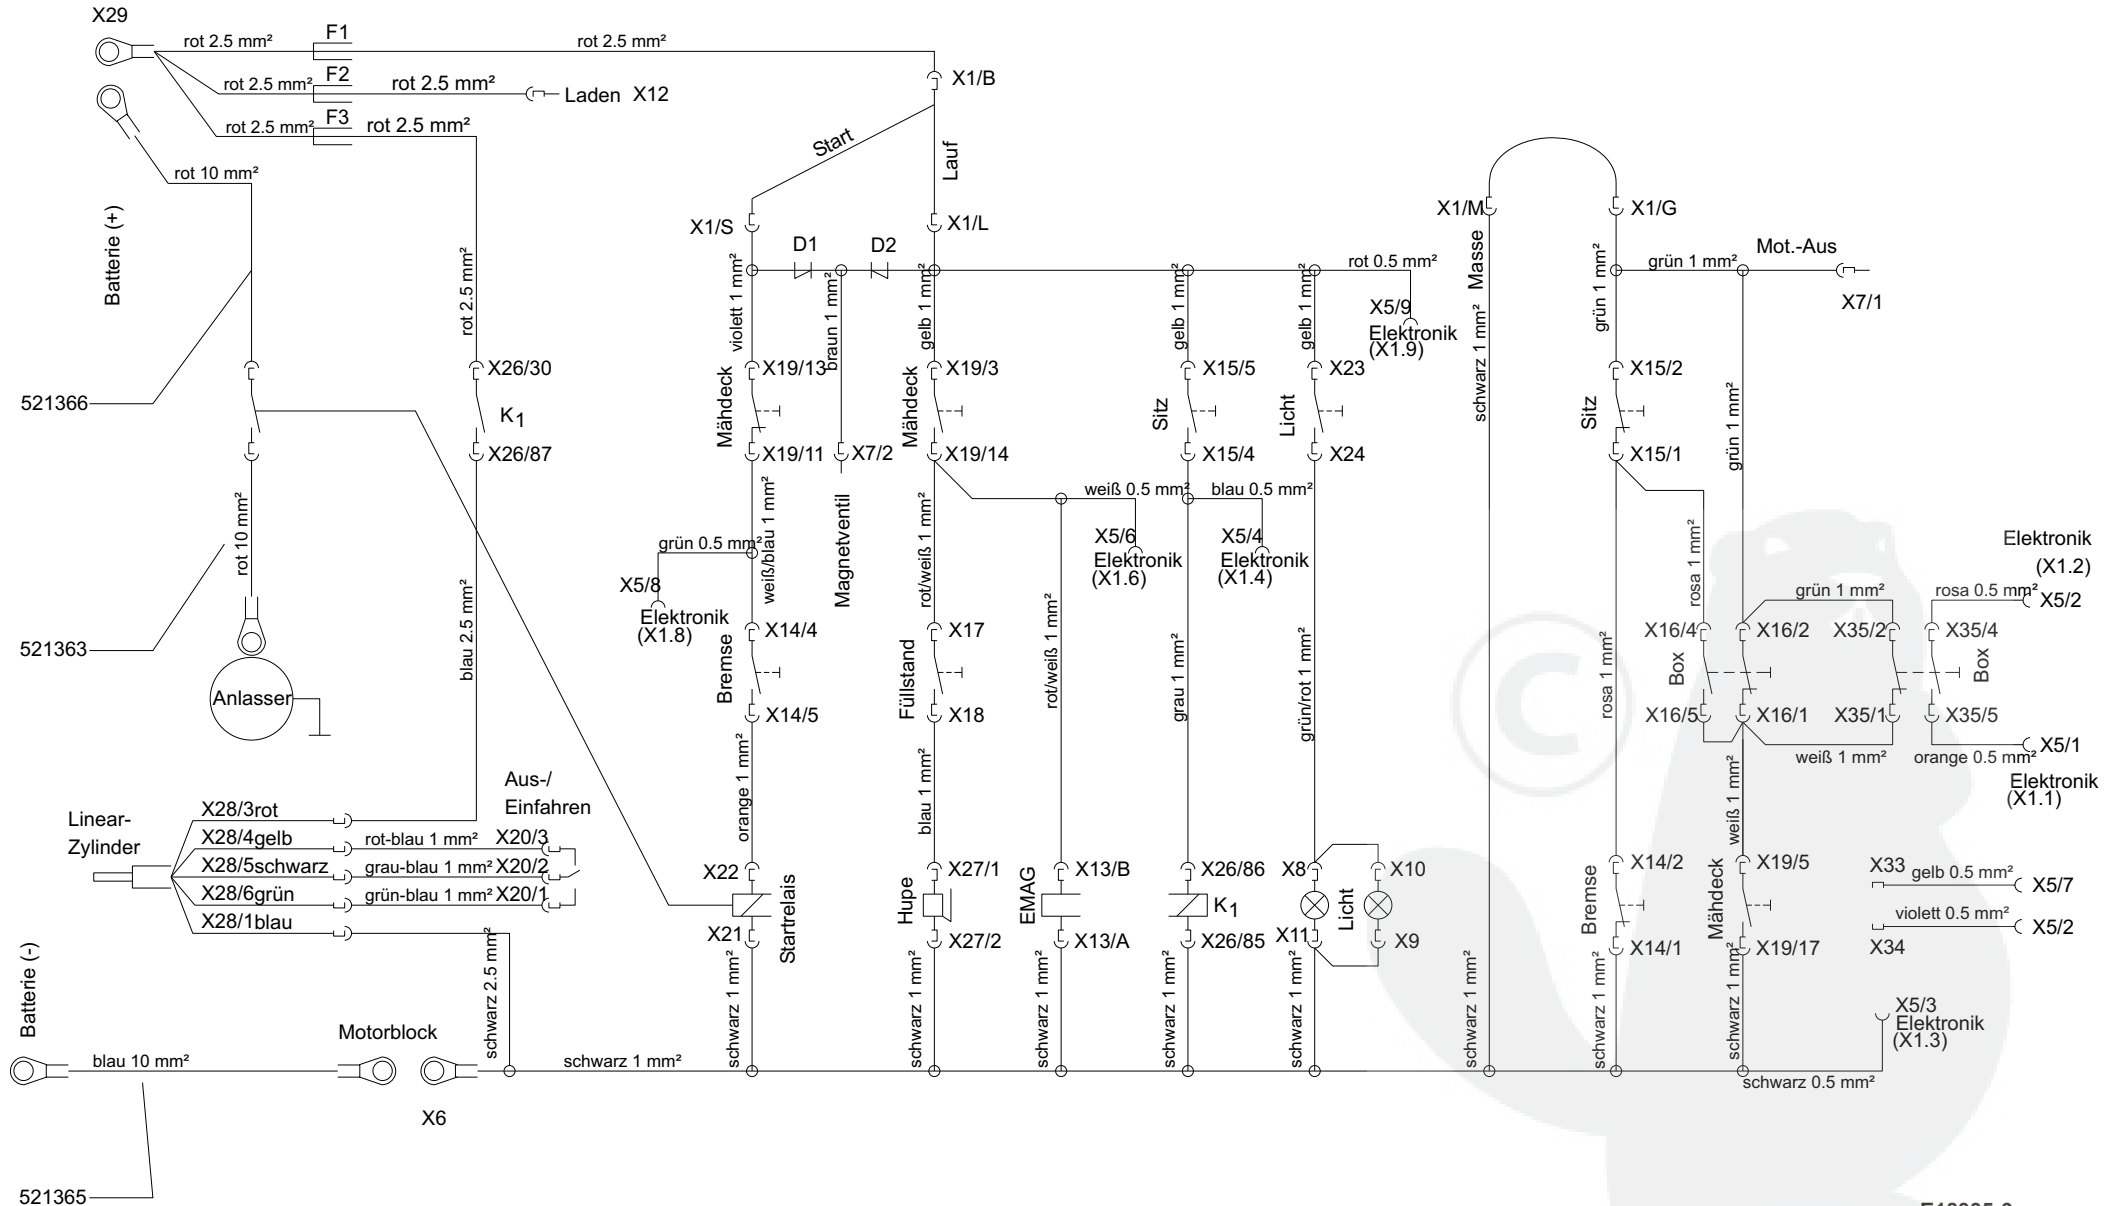

# Power Line T18-102 HDE

Art. Nr. 118335

E18335-1

|       |   |   |   |   |   |
|-------|---|---|---|---|---|
| a     | b | c | d | e | f |
| 09/02 |   |   |   |   |   |

# Power Line T18-102 HDE

Art. Nr. 118335

E18335-6

|   |   |   |   |   |   |
|---|---|---|---|---|---|
| a | b | c | d | e | f |
|---|---|---|---|---|---|

# Power Line T18-102 HDE

Art. Nr. 118335

E18335-7

|   |   |   |   |   |   |
|---|---|---|---|---|---|
| a | b | c | d | e | f |
|---|---|---|---|---|---|

# Power Line T18-102 HDE

Art. Nr. 118335

E18335-9

|   |   |   |   |   |   |
|---|---|---|---|---|---|
| a | b | c | d | e | f |
|---|---|---|---|---|---|