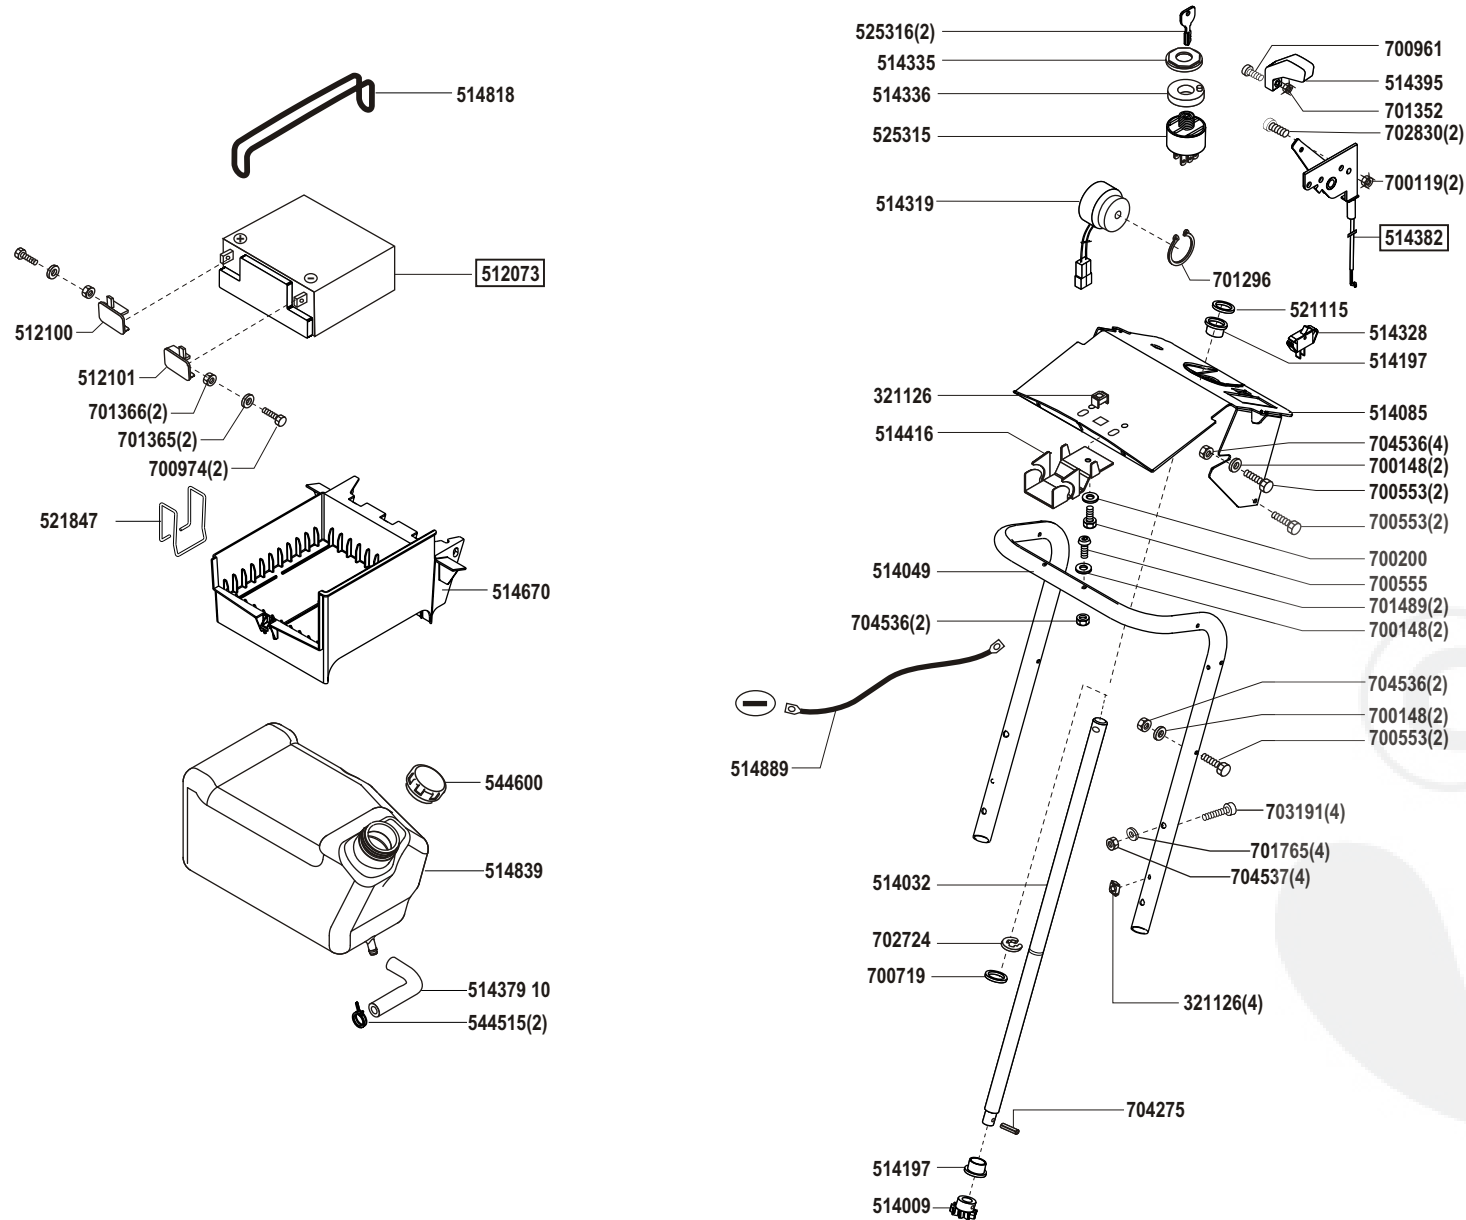

# Power Line T18-102 HDE

Art. Nr. 118335

E18335-5

|   |   |   |   |   |   |
|---|---|---|---|---|---|
| a | b | c | d | e | f |
|---|---|---|---|---|---|

# Power Line T18-102 HDE

Art. Nr. 118335

E18335-6

|   |   |   |   |   |   |
|---|---|---|---|---|---|
| a | b | c | d | e | f |
|---|---|---|---|---|---|

# Power Line T18-102 HDE

Art. Nr. 118335

E18335-7

|   |   |   |   |   |   |
|---|---|---|---|---|---|
| a | b | c | d | e | f |
|---|---|---|---|---|---|