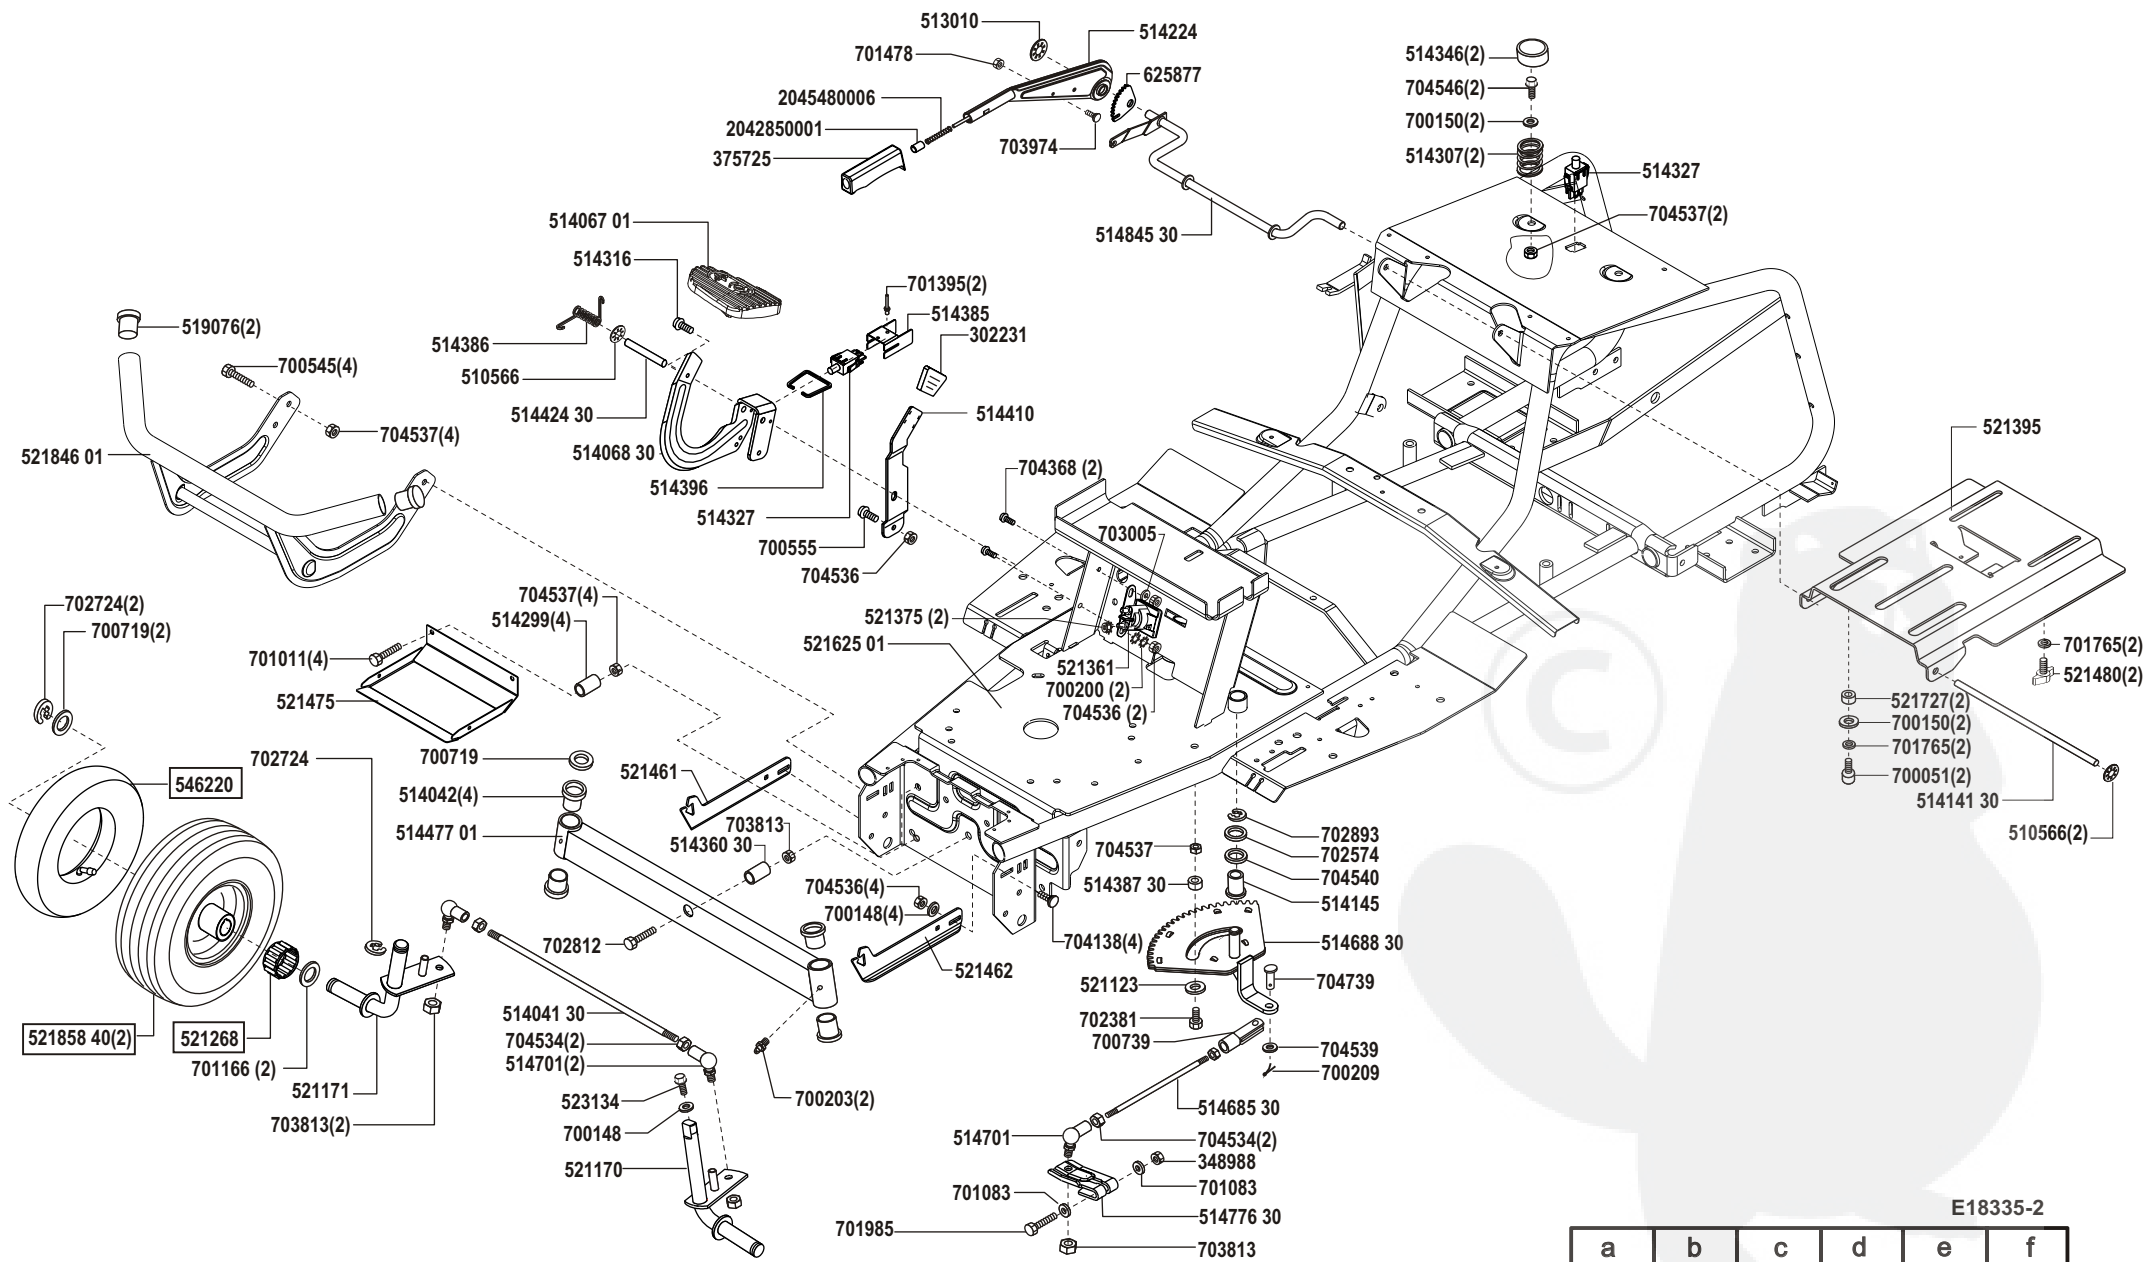

# Power Line T18-102 HDE

Art. Nr. 118335

E18335-1

|       |   |   |   |   |   |
|-------|---|---|---|---|---|
| a     | b | c | d | e | f |
| 09/02 |   |   |   |   |   |

# Power Line T18-102 HDE

Art. Nr. 118335

**ALKO**  
Garten+Hobby

E18335-2

|   |   |   |   |   |   |
|---|---|---|---|---|---|
| a | b | c | d | e | f |
|---|---|---|---|---|---|

# Power Line T18-102 HDE

Art. Nr. 118335

E18335-3

|   |   |   |   |   |   |
|---|---|---|---|---|---|
| a | b | c | d | e | f |
|---|---|---|---|---|---|

# Power Line T18-102 HDE

Art. Nr. 118335

E18335-4

|   |   |   |   |   |   |
|---|---|---|---|---|---|
| a | b | c | d | e | f |
|---|---|---|---|---|---|