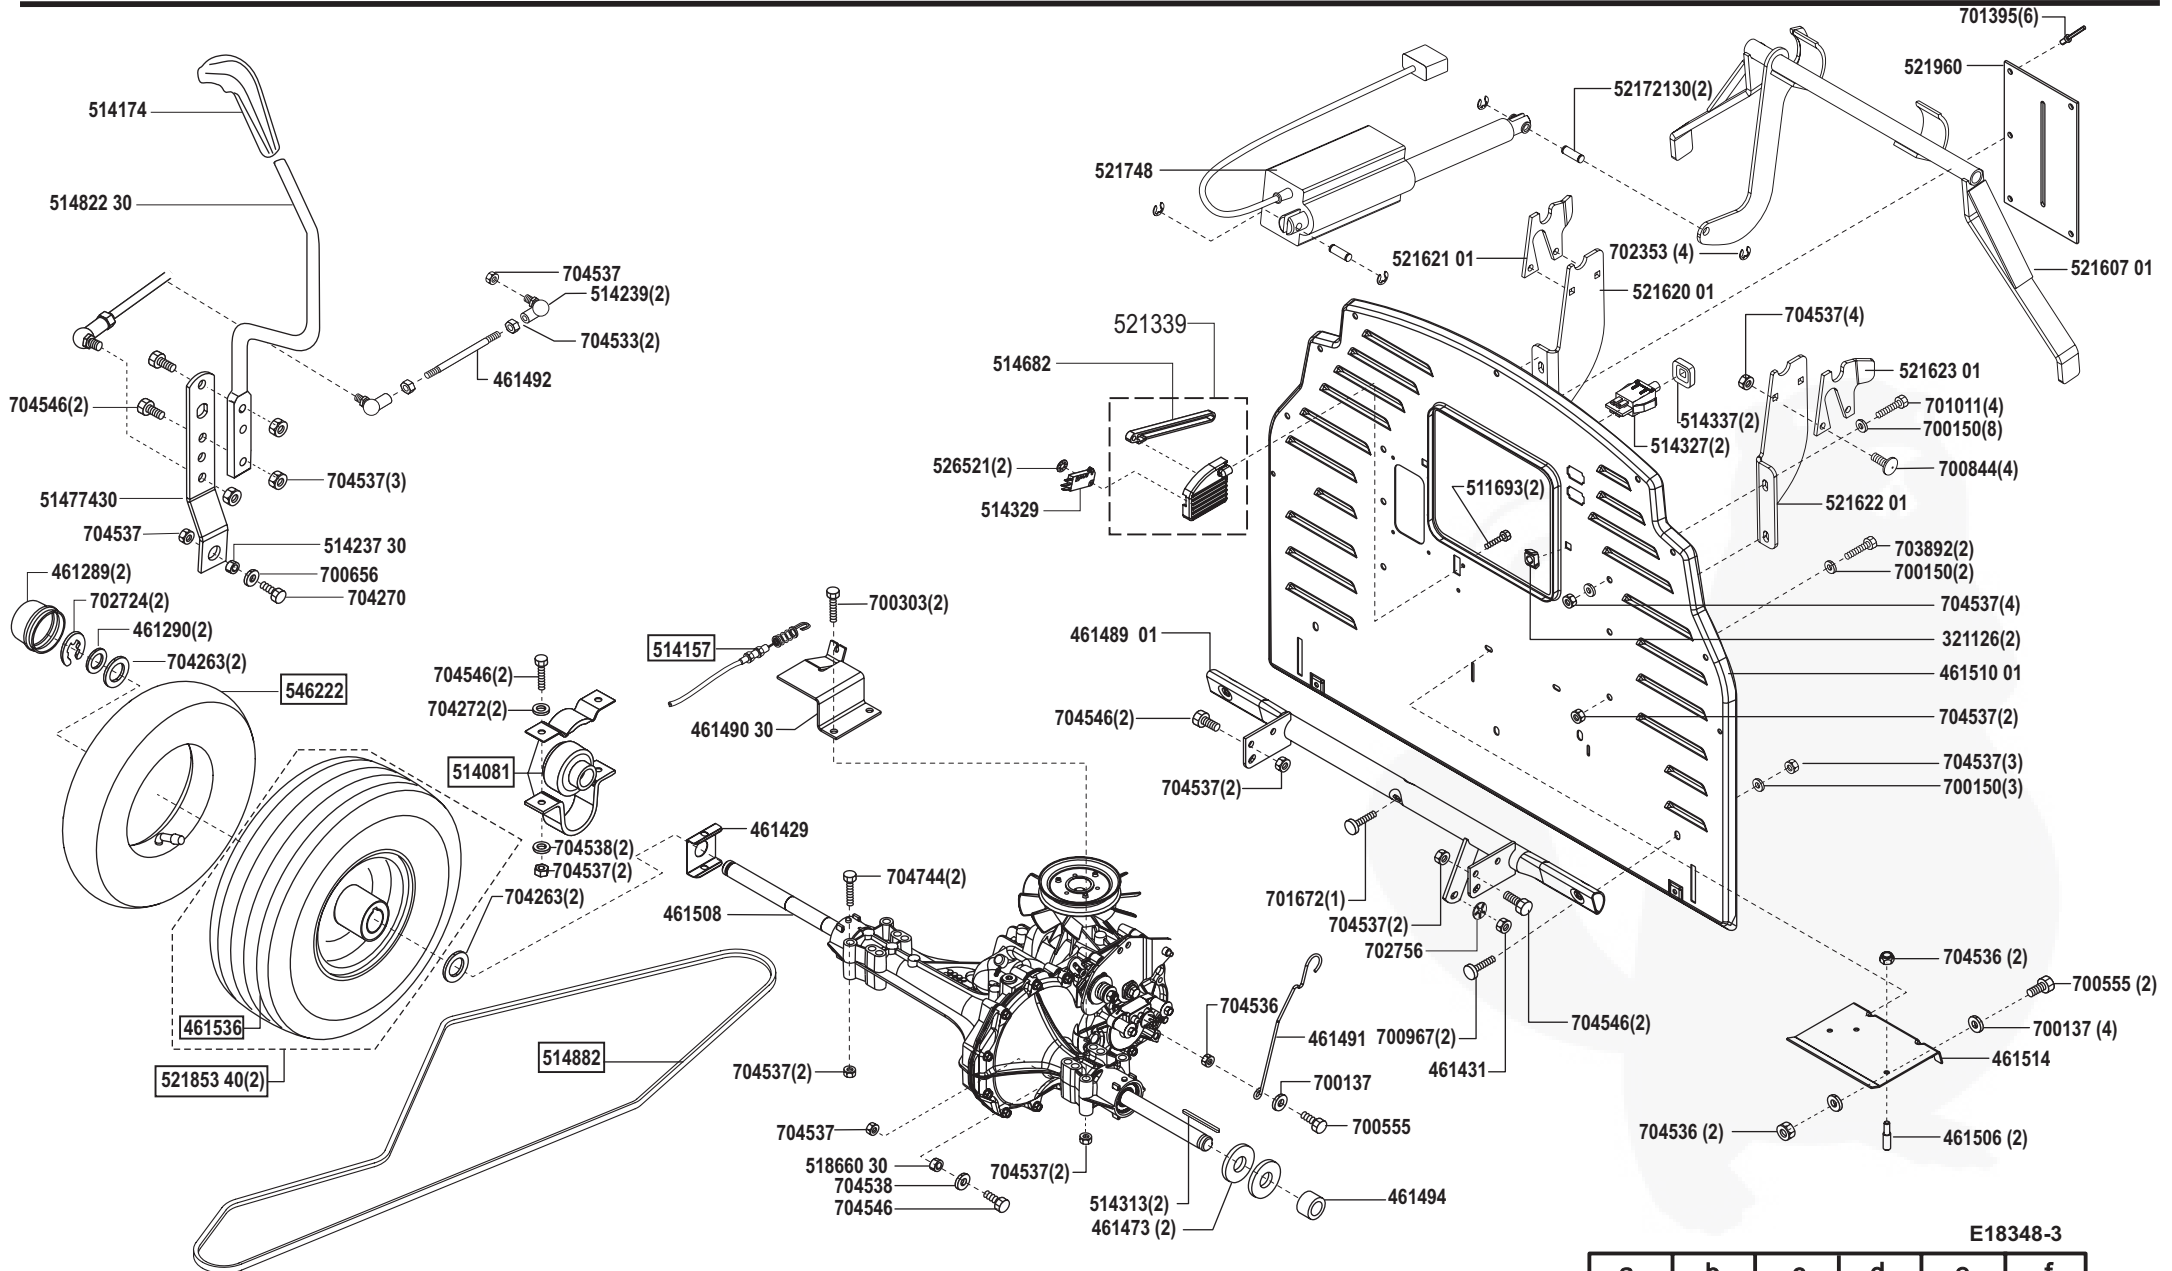

HVC T 18-102 HDE LUX

Art. Nr. 118348

HVC Garden machines

E18348-1

a	b	c	d	e	f
09/02					

HVC T 18-102 HDE LUX

Art. Nr. 118348

HVC Garden machines

E18348-2

a	b	c	d	e	f
04/03	02/06				

HVC T 18-102 HDE LUX

Art. Nr. 118348

HVC Garden machines

E18348-3

a	b	c	d	e	f
04/03	01/06	02/06			

HVC T 18-102 HDE LUX

Art. Nr. 118348

HVC Garden machines

E18348-4

a	b	c	d	e	f
02/06					

HVC T 18-102 HDE LUX

Art. Nr. 118348

HVC Garden machines

E18348-5

a	b	c	d	e	f
02/06					

HVC T 18-102 HDE LUX

Art. Nr. 118348

HVC Garden machines

E18348-6

a	b	c	d	e	f
02/06					

HVC T 18-102 HDE LUX

Art. Nr. 118348