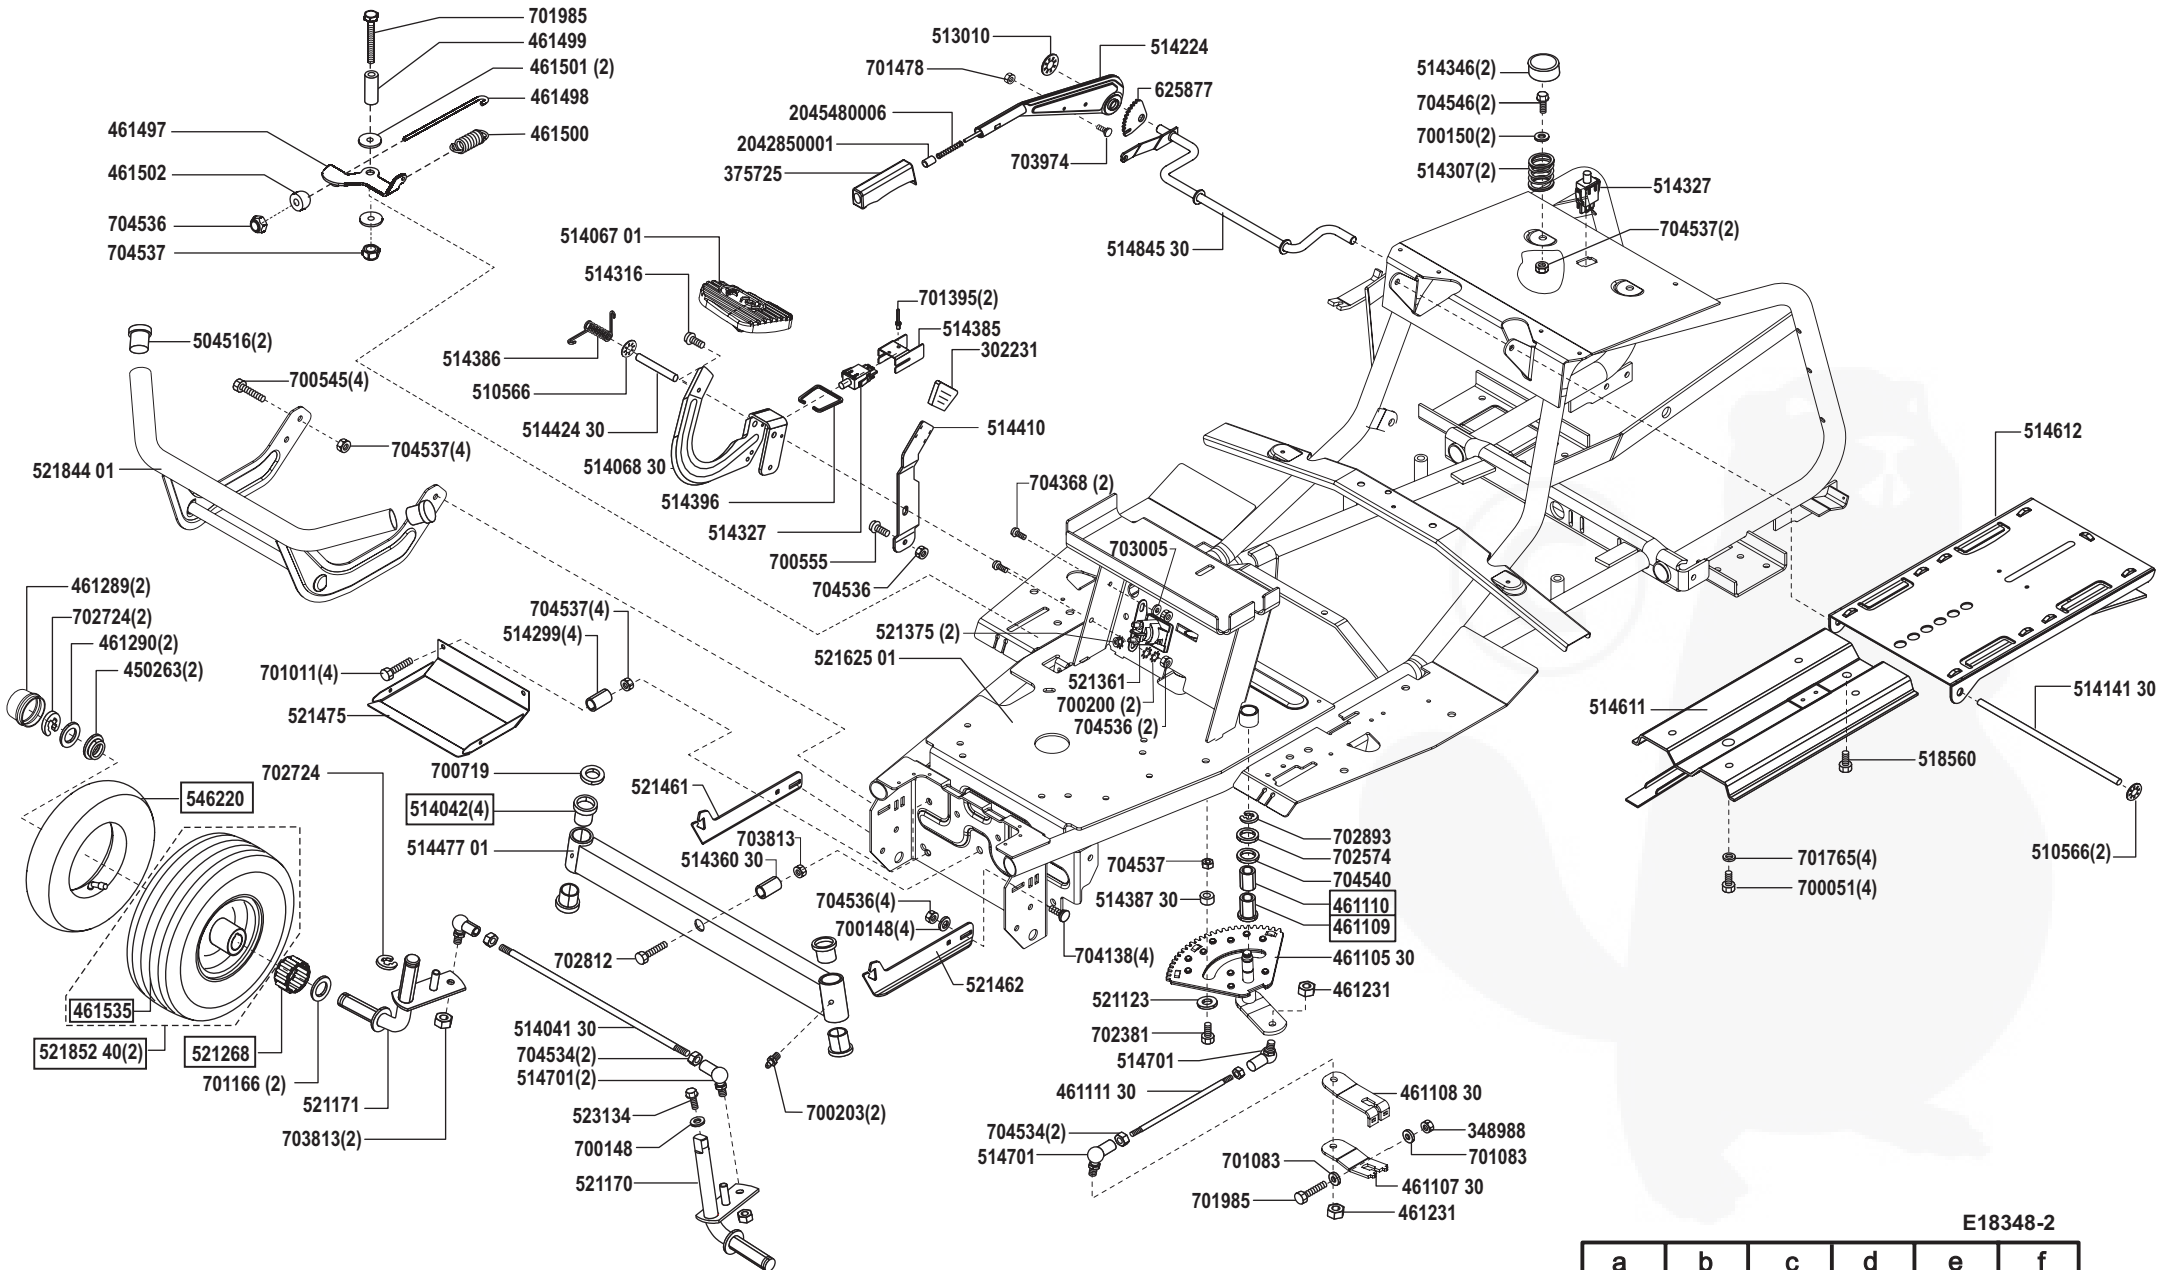

HVC T 18-102 HDE LUX

Art. Nr. 118348

HVC Garden machines

E18348-1

a	b	c	d	e	f
09/02					

HVC T 18-102 HDE LUX

Art. Nr. 118348

HVC Garden machines

E18348-2

a	b	c	d	e	f
04/03	02/06				

HVC T 18-102 HDE LUX

Art. Nr. 118348

HVC Garden machines

E18348-3

a	b	c	d	e	f
04/03	01/06	02/06			

HVC T 18-102 HDE LUX

Art. Nr. 118348

HVC Garden machines

E18348-4

a	b	c	d	e	f
02/06					

HVC T 18-102 HDE LUX

Art. Nr. 118348

HVC Garden machines

E18348-5

a	b	c	d	e	f
02/06					

HVC T 18-102 HDE LUX

Art. Nr. 118348

HVC Garden machines

E18348-6

a	b	c	d	e	f
02/06					

HVC T 18-102 HDE LUX

Art. Nr. 118348