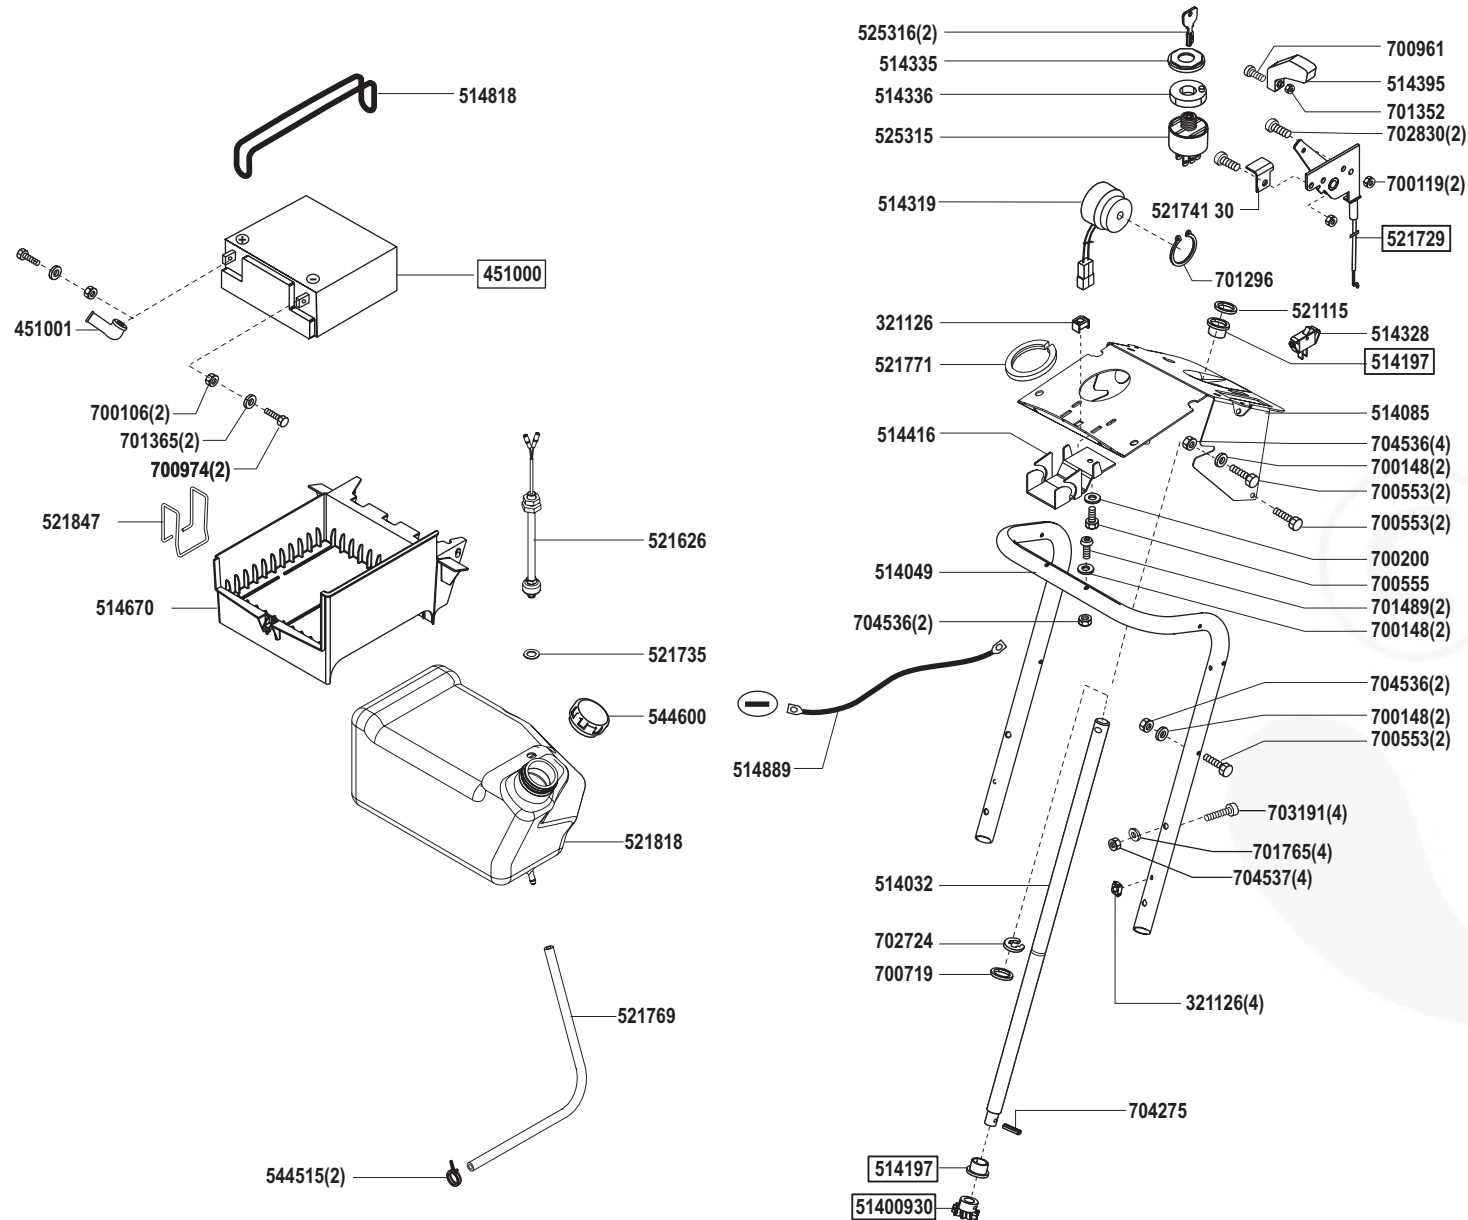

Art. Nr. 118348

HVC Garden machines

E18348-4

a	b	c	d	e	f
02/06					

HVC T 18-102 HDE LUX

Art. Nr. 118348

HVC Garden machines

E18348-5

a	b	c	d	e	f
02/06					

HVC T 18-102 HDE LUX

Art. Nr. 118348

HVC Garden machines

E18348-6

a	b	c	d	e	f
02/06					

HVC T 18-102 HDE LUX

Art. Nr. 118348

HVC Garden machines

E18348-7

a	b	c	d	e	f
---	---	---	---	---	---

HVC T 18-102 HDE LUX

Art. Nr. 118348

HVC Garden machines

HVC T 18-102 HDE LUX

Art. Nr. 118348