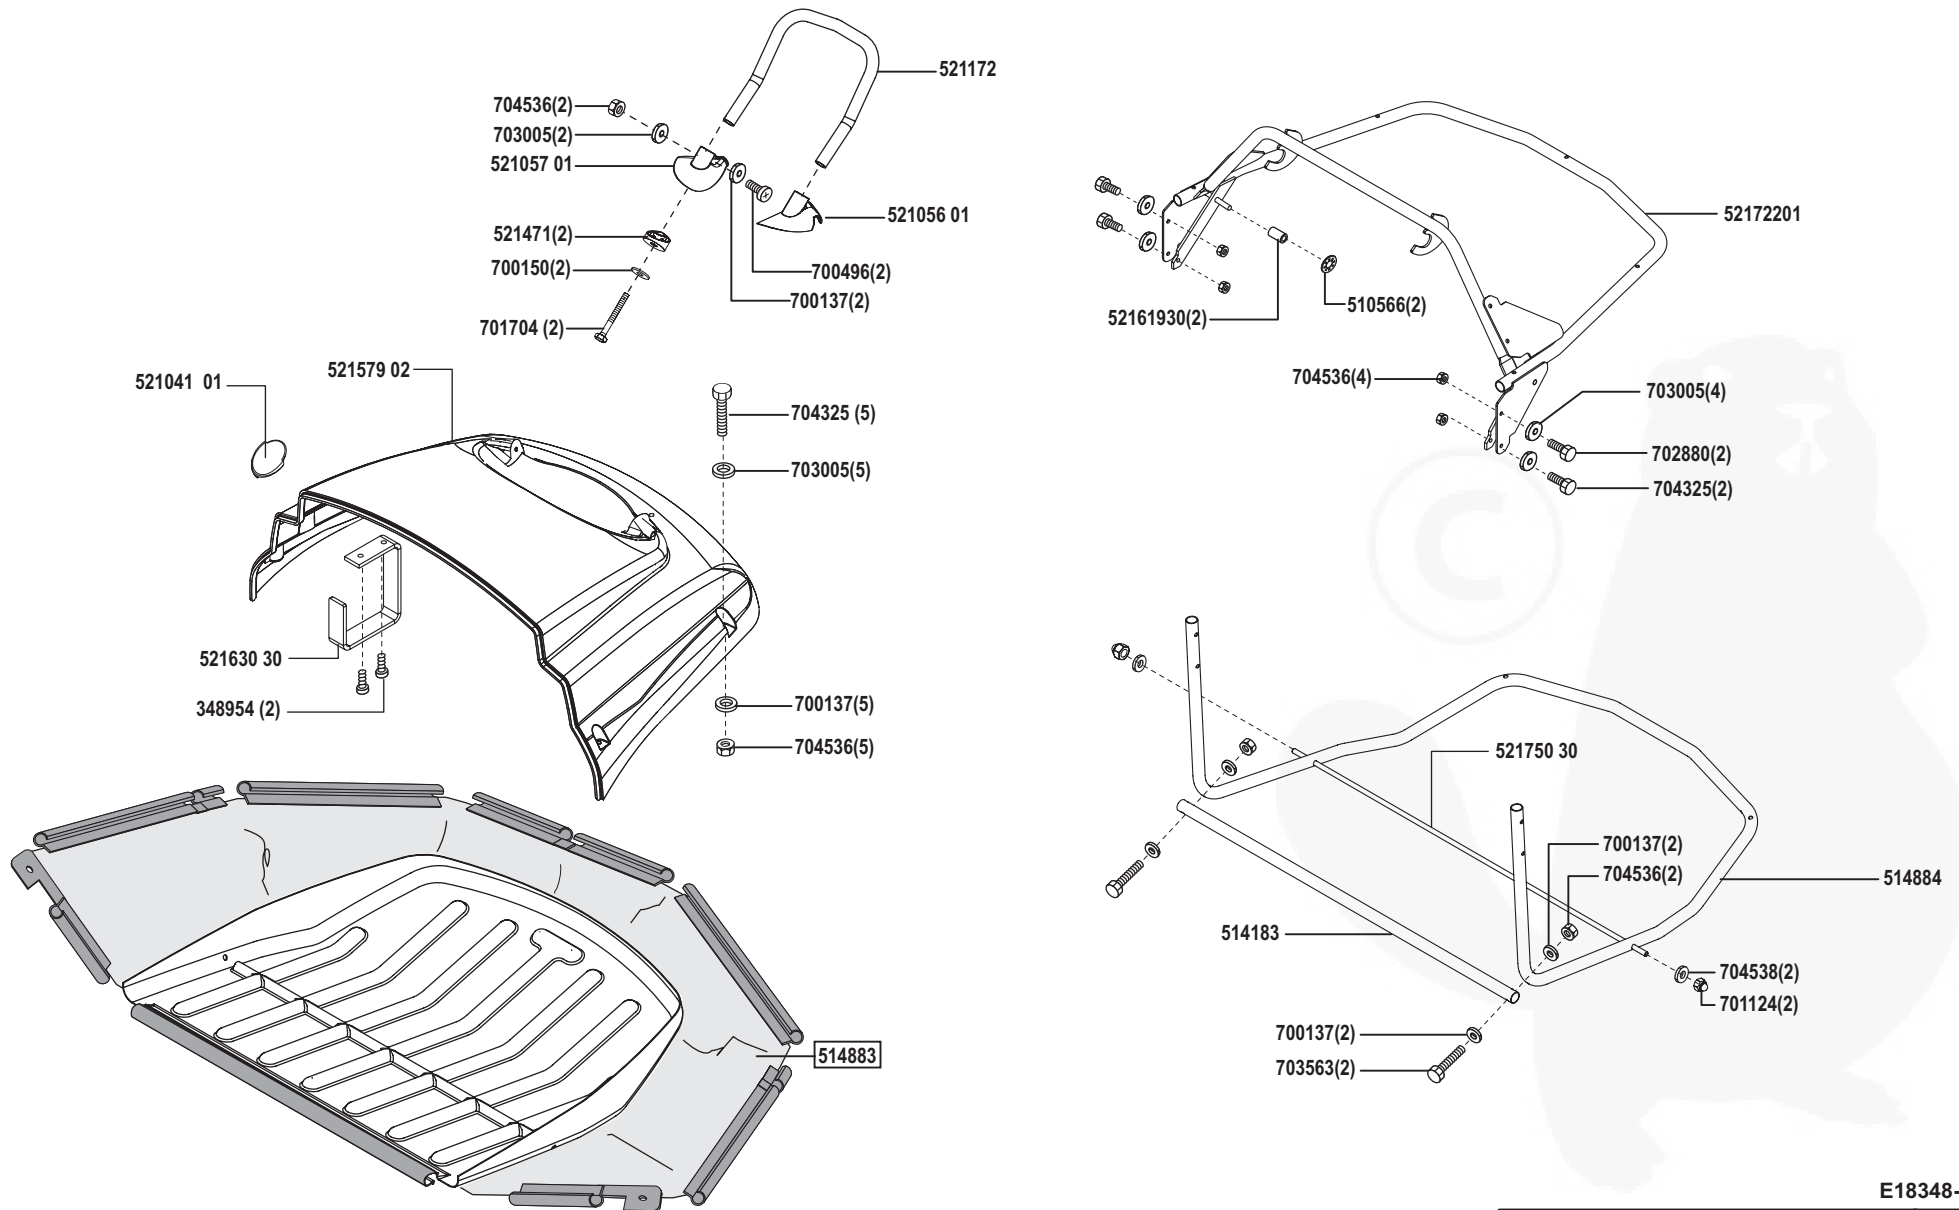

a	b	c	d	e	f
02/06					

HVC T 18-102 HDE LUX

Art. Nr. 118348

HVC Garden machines

E18348-6

a	b	c	d	e	f
02/06					

HVC T 18-102 HDE LUX

Art. Nr. 118348

HVC Garden machines

E18348-7

a	b	c	d	e	f
---	---	---	---	---	---

HVC T 18-102 HDE LUX

Art. Nr. 118348

HVC Garden machines

HVC T 18-102 HDE LUX

Art. Nr. 118348