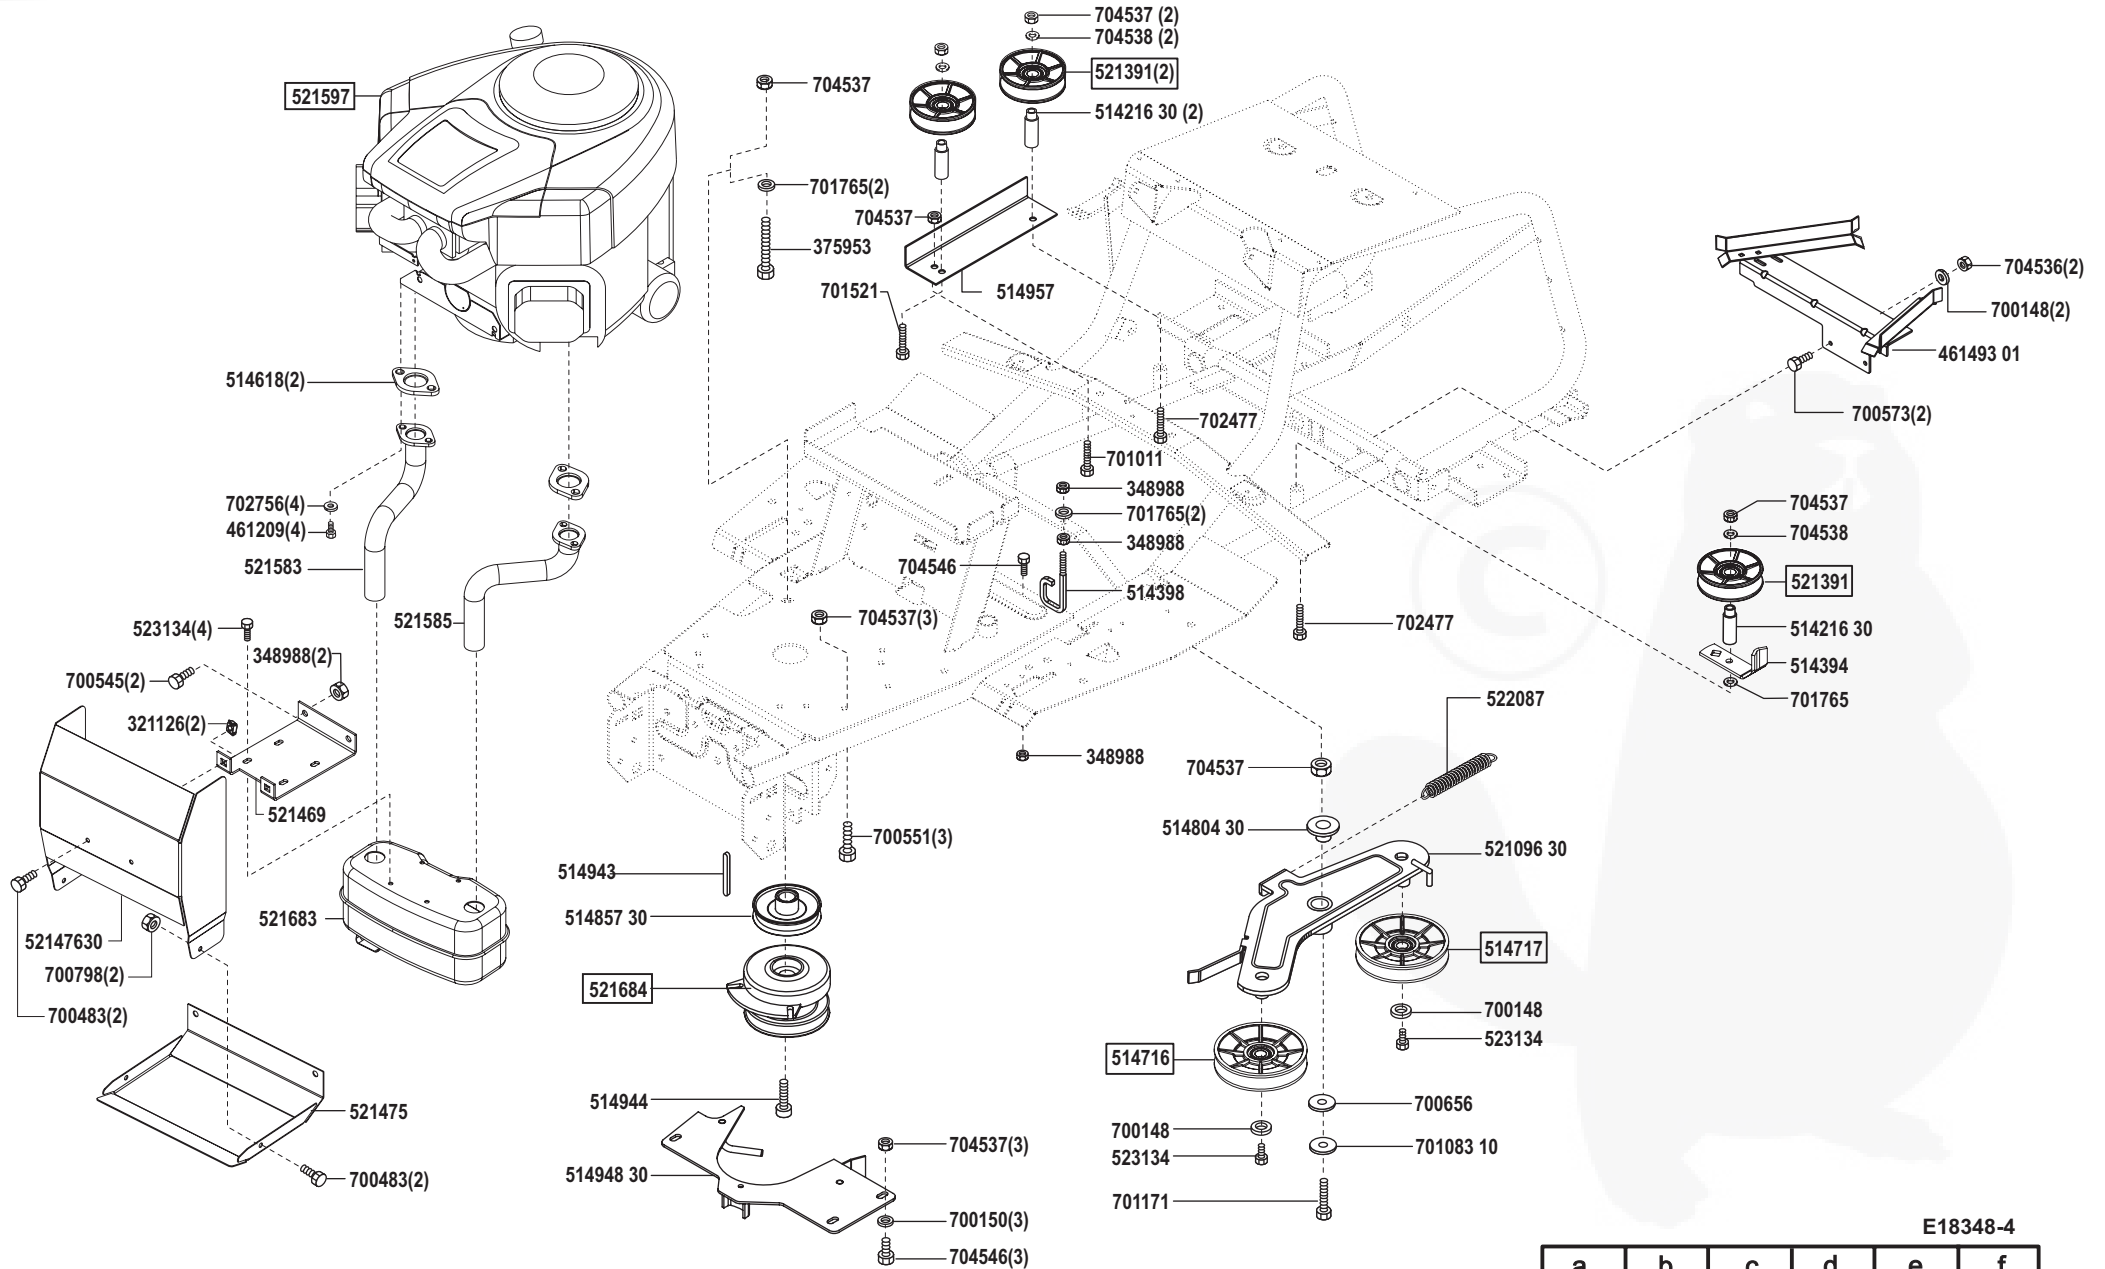

E18348-2

a	b	c	d	e	f
04/03	02/06				

HVC T 18-102 HDE LUX

Art. Nr. 118348

HVC Garden machines

E18348-3

a	b	c	d	e	f
04/03	01/06	02/06			

HVC T 18-102 HDE LUX

Art. Nr. 118348

HVC Garden machines

E18348-4

a	b	c	d	e	f
02/06					

HVC T 18-102 HDE LUX

Art. Nr. 118348

HVC Garden machines

E18348-5

a	b	c	d	e	f
02/06					

HVC T 18-102 HDE LUX

Art. Nr. 118348

HVC Garden machines

E18348-6

a	b	c	d	e	f
02/06					

HVC T 18-102 HDE LUX

Art. Nr. 118348

HVC Garden machines

E18348-7

a	b	c	d	e	f
---	---	---	---	---	---

HVC T 18-102 HDE LUX

Art. Nr. 118348

HVC Garden machines

HVC T 18-102 HDE LUX

Art. Nr. 118348