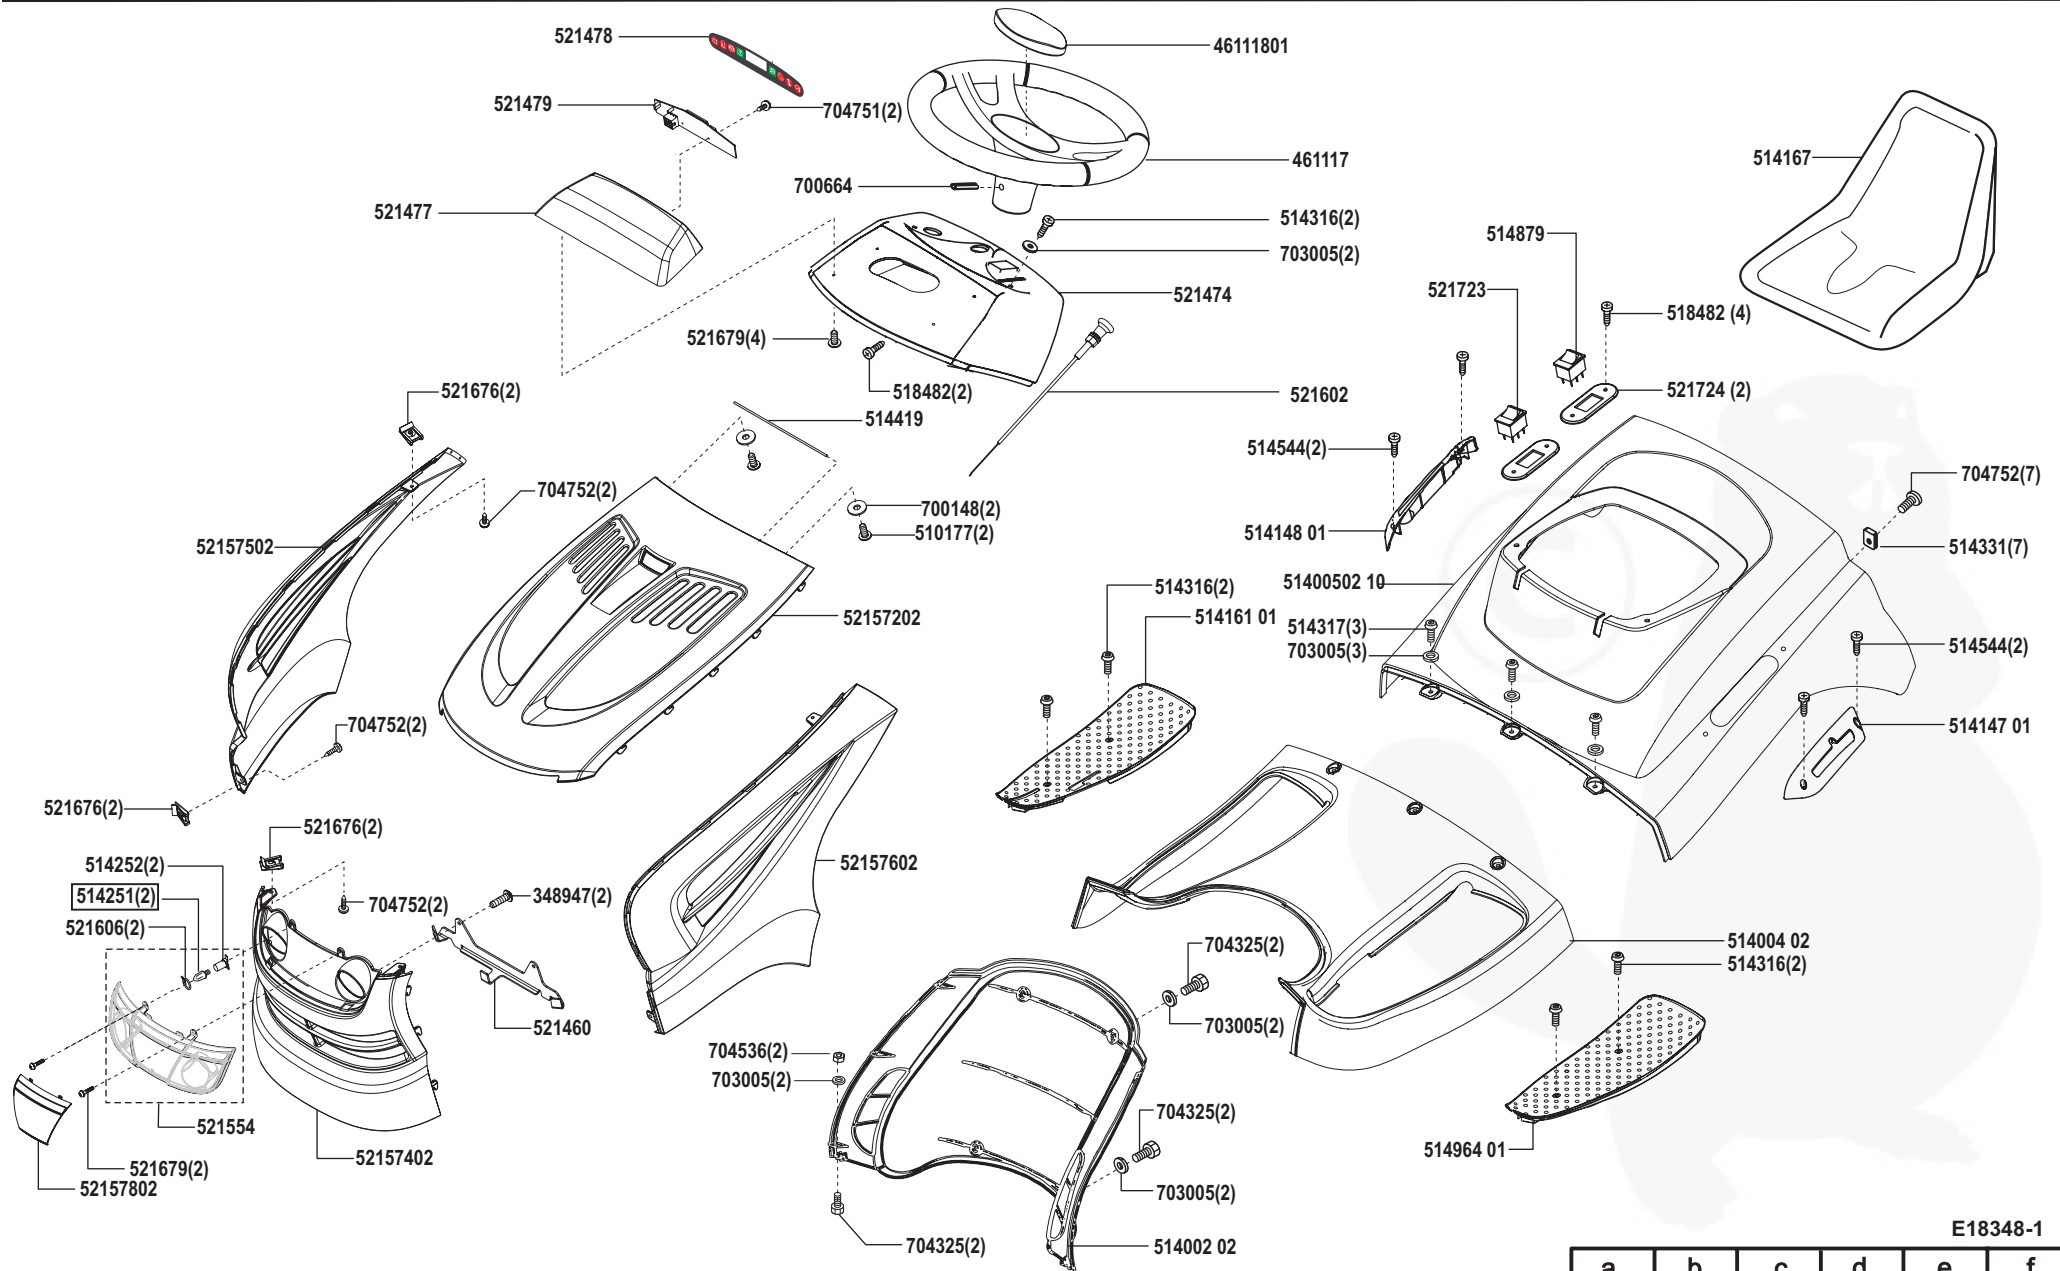

HVC T 18-102 HDE LUX

Art. Nr. 118348

HVC Garden machines

E18348-1

a	b	c	d	e	f
09/02					

HVC T 18-102 HDE LUX

Art. Nr. 118348

HVC Garden machines

E18348-2

a	b	c	d	e	f
04/03	02/06				

HVC T 18-102 HDE LUX

Art. Nr. 118348

HVC Garden machines

E18348-3

a	b	c	d	e	f
04/03	01/06	02/06			

HVC T 18-102 HDE LUX

Art. Nr. 118348

HVC Garden machines

E18348-4

a	b	c	d	e	f
02/06					

HVC T 18-102 HDE LUX

Art. Nr. 118348

HVC Garden machines

E18348-5