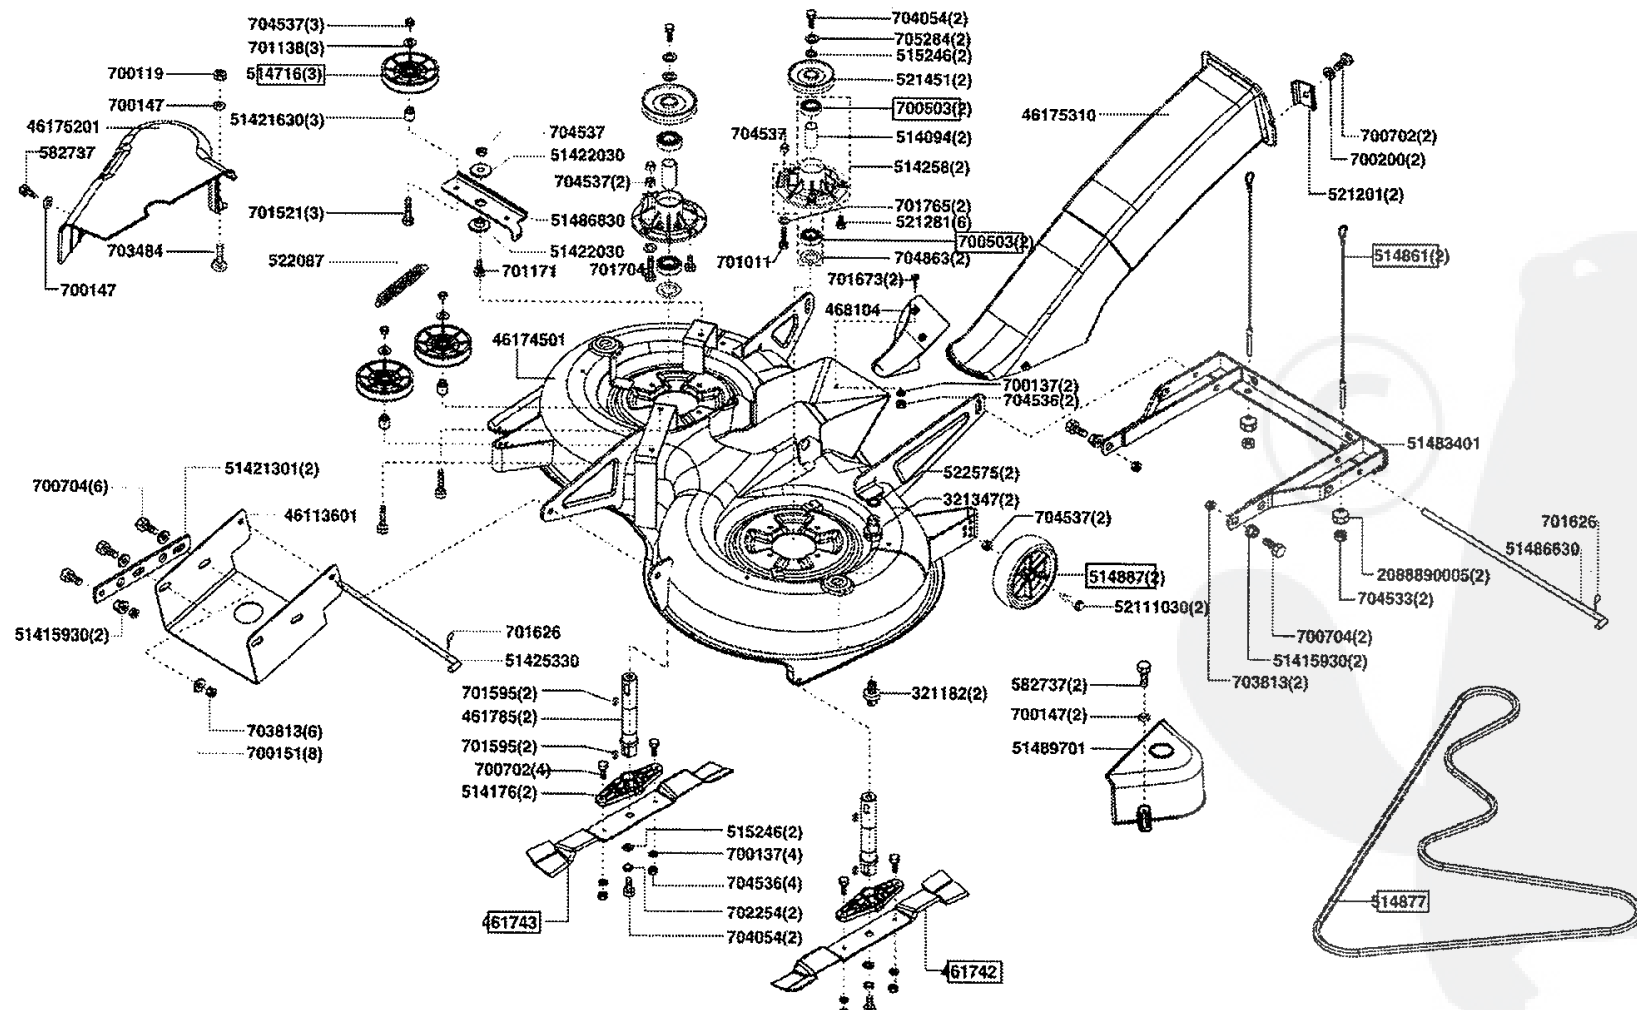

# Powerline Autoportées T 13-92 SP - 118862 - Année de construction 08/2006

### Powerline Autoportées T 13-92 SP - 118862 - Année de construction 08/2006

# Powerline Autoportées T 13-92 SP - 118862 - Année de construction 08/2006

**Powerline Autoportées T 13-92 SP - 118862 - Année de construction 08/2006**