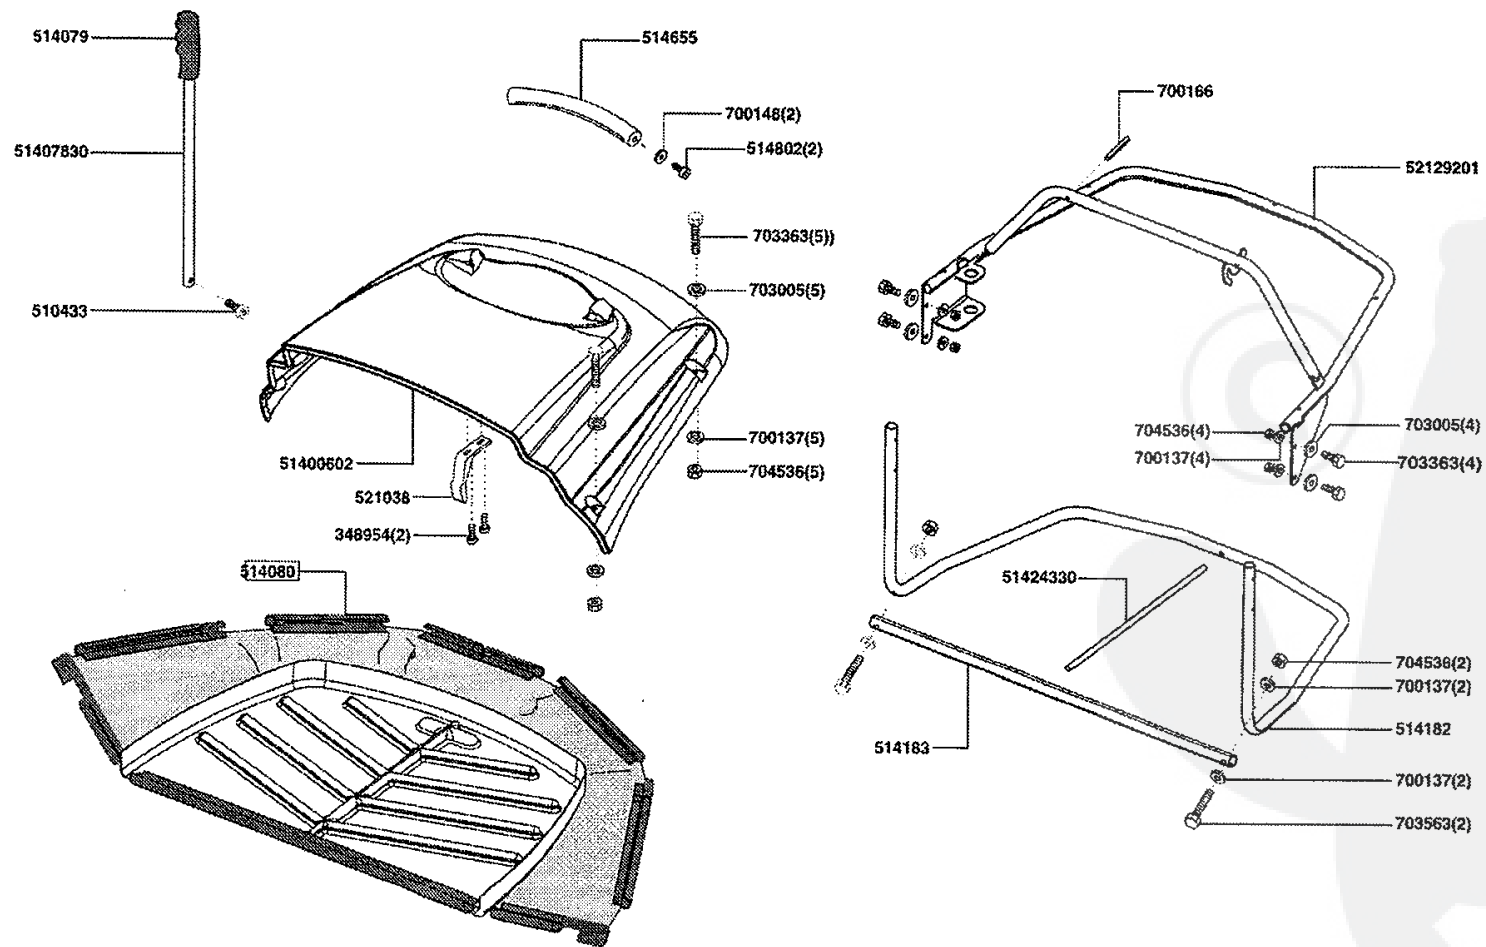

### Powerline Autoportées T 13-92 SP - 118862 - Année de construction 08/2006

# Powerline Autoportées T 13-92 SP - 118862 - Année de construction 08/2006

**Powerline Autoportées T 13-92 SP - 118862 - Année de construction 08/2006**