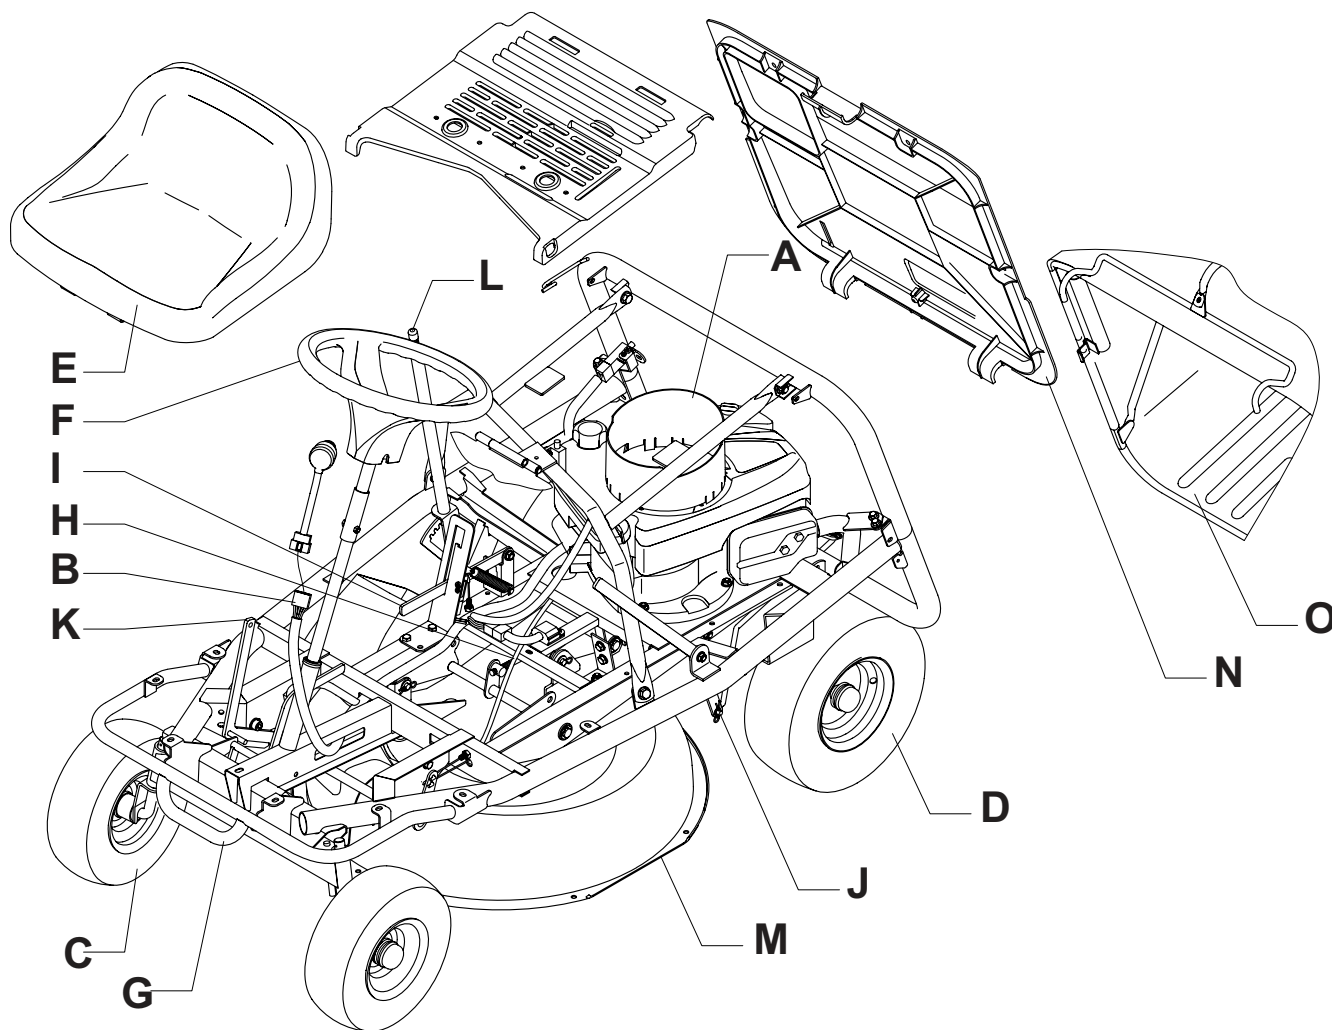

# Rider R7-65.8 HD

Art. Nr. 127487

**solo**  
by **AL-KO**

E27487 1/18

\* Zubehörbeutel / tool kit Art.-Nr. 417501

a	b	c	d	e	f
*	*	*	*	*	*