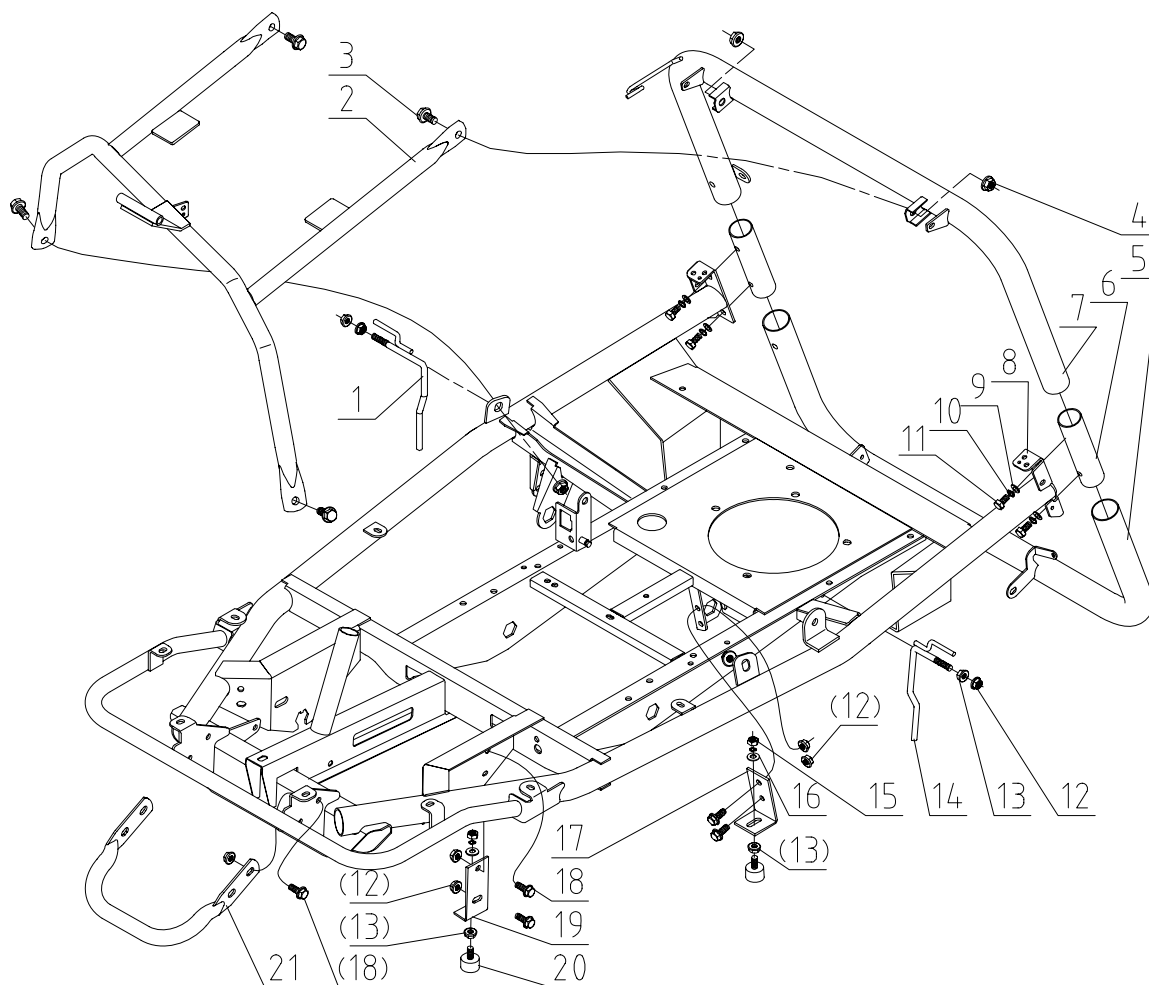

Rider R7-65.8 HD

Art. Nr. 127487

G

1	416145
2	416146
3	416147
4	416148
5	416149
6	416150
7	416151
8	416152
9	417484
10	416101
11	416153

12	416005
13	416034
14	416154
15	416057
16	416085
17	416155
18	416032
19	416156
20	416157
21	416158