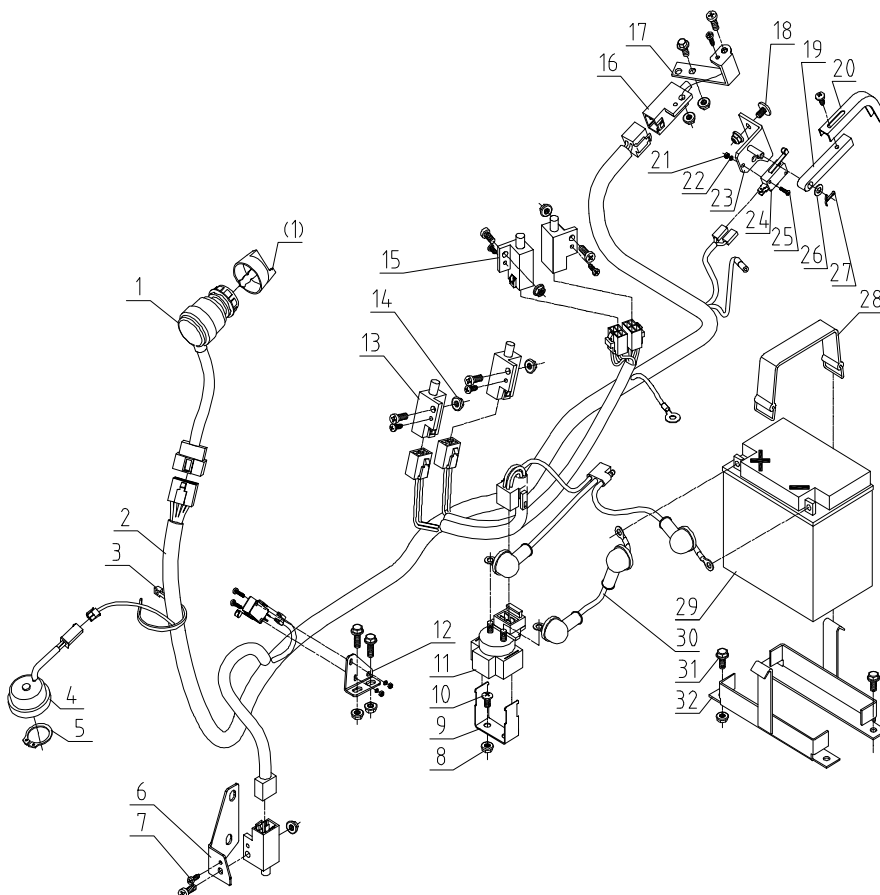

Rider R7-65.8 HD

Art. Nr. 127487

B

1	416105
(1)	417483
2	418722
3	416104
4	418704
5	418705
6	418723
7	416107
8	416014
9	416121
10	416043
11	416120
12	418724
13	416109
14	416110
15	416112
16	416113

17	416114
18	418707
19	418708
20	418709
21	418710
22	701037
23	418711
24	418712
25	418713
26	700137
27	418714
28	416118
29	416119
30	418715
31	416015
32	416122