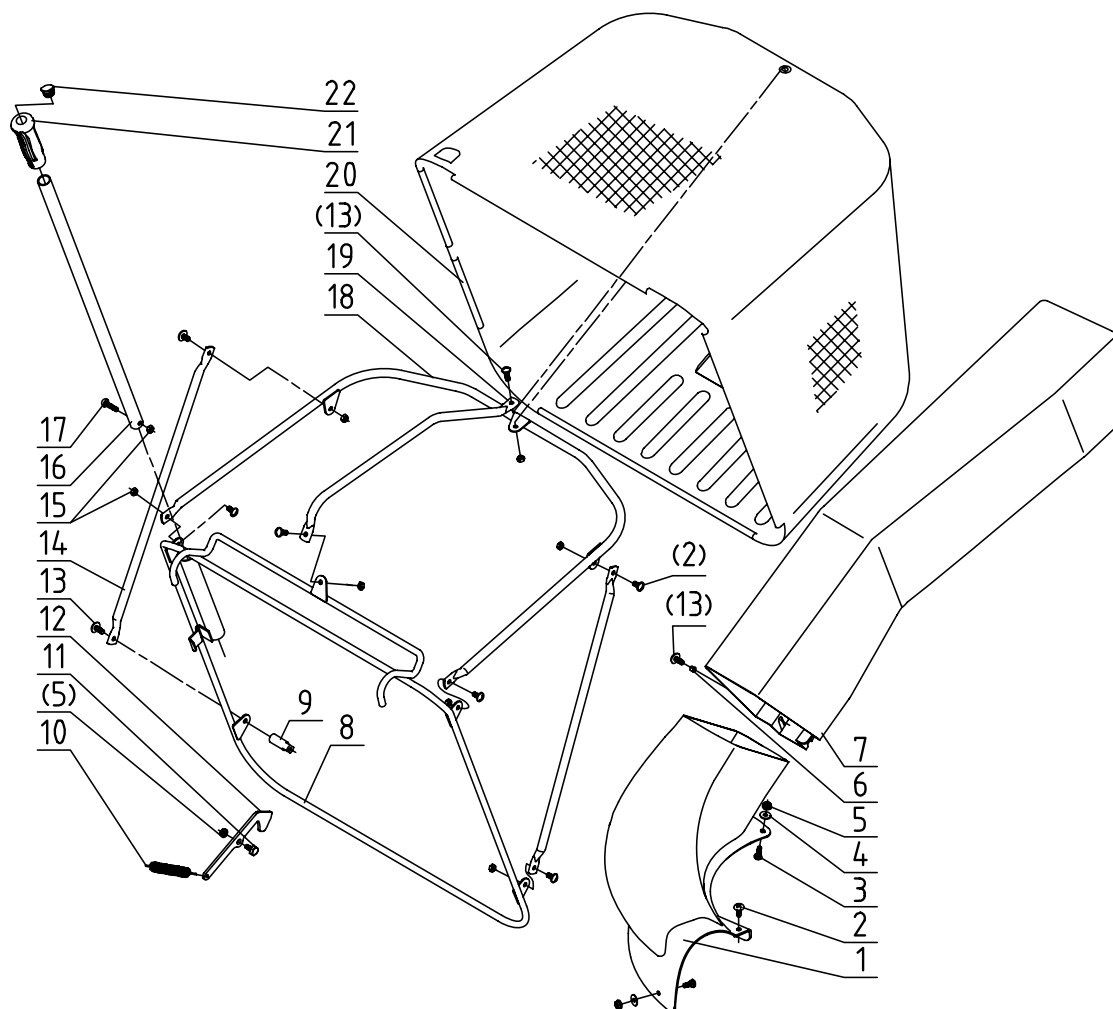

Rider R7-65.8 HD

Art. Nr. 127487

O

1	416213
2	416211
3	416159
4	416191
5	416014
6	416214
7	416215
8	416216
9	416217
10	416218
11	416087

12	416220
13	416159
14	416221
15	416031
16	416222
17	416223
18	416224
19	416225
20	416226
21	416016
22	416227

E 27487 18/18

a	b	c	d	e	f
*	*	*	*	*	*