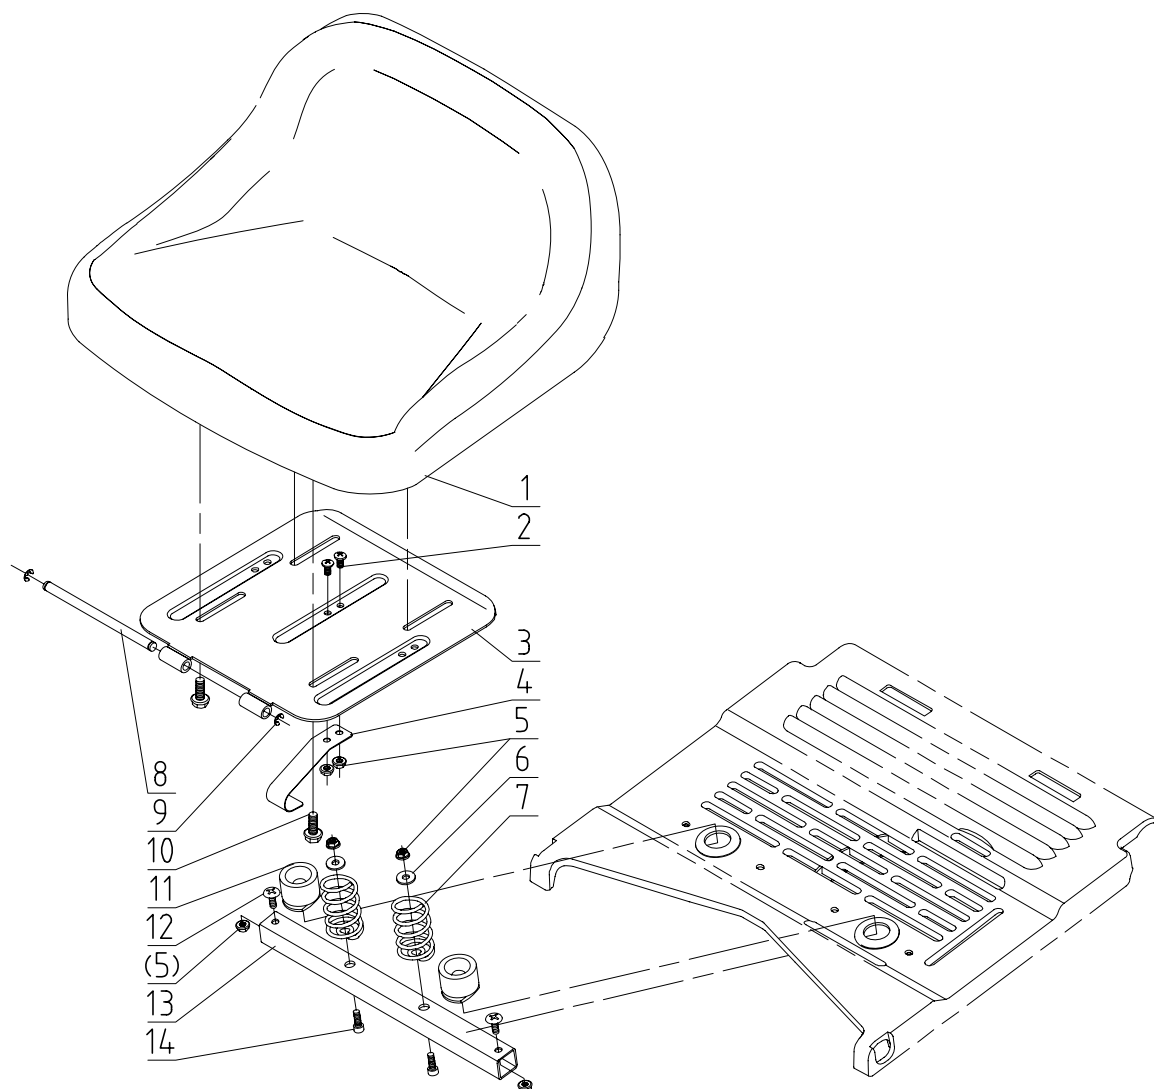

Rider R7-65.8 HD

Art. Nr. 127487

solo
by ALKO

E

1	416042
2	416043
3	416044
4	416045
5	416014
6	416191
7	416046

8	418716
9	416048
10	416032
11	416049
12	416050
13	416051
14	416082

E27487 6/18

a	b	c	d	e	f
*	*	*	*	*	*