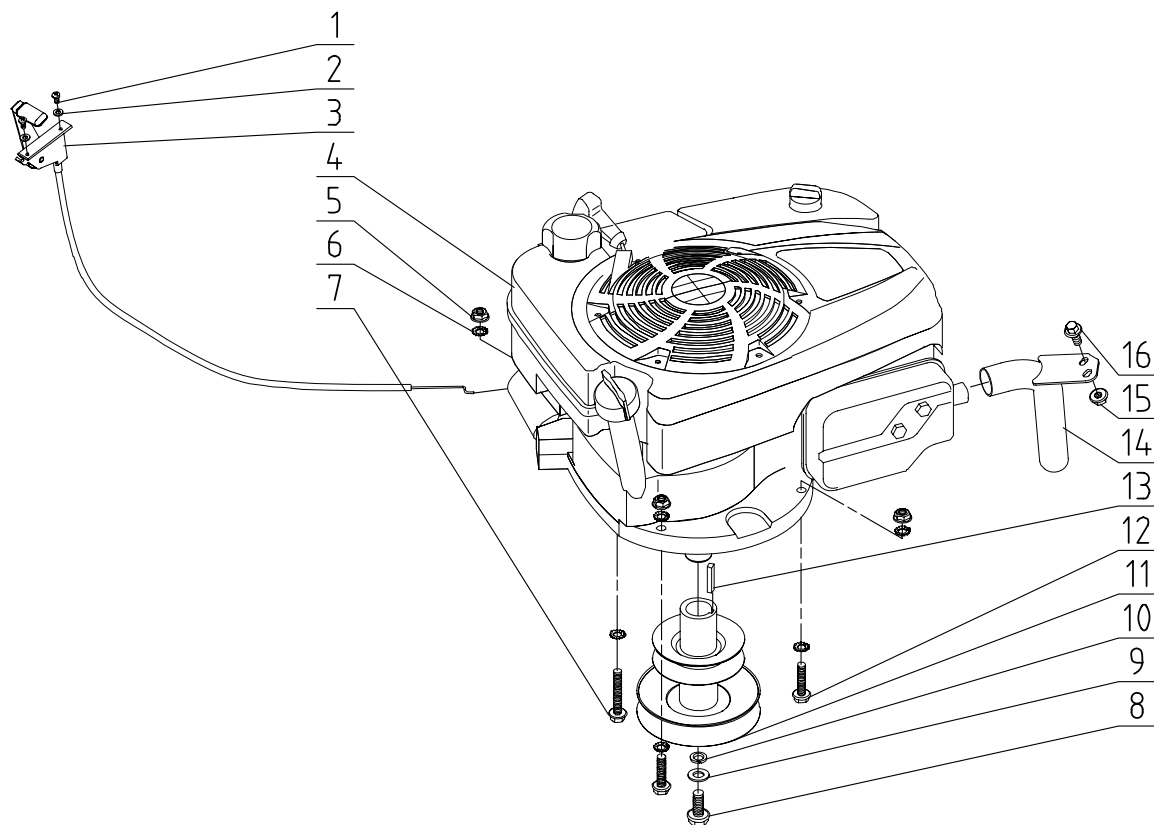

Rider R7-65.8 HD

Art. Nr. 127487

solo
by ALKO

A

1	416000
2	416001
3	416002
4	416004
5	416005
6	417460
7	416006
8	416007

9	416008
10	416009
11	418721
12	416011
13	416012
14	416013
15	416014
16	416015

E27487 2/18

a	b	c	d	e	f
*	*	*	*	*	*