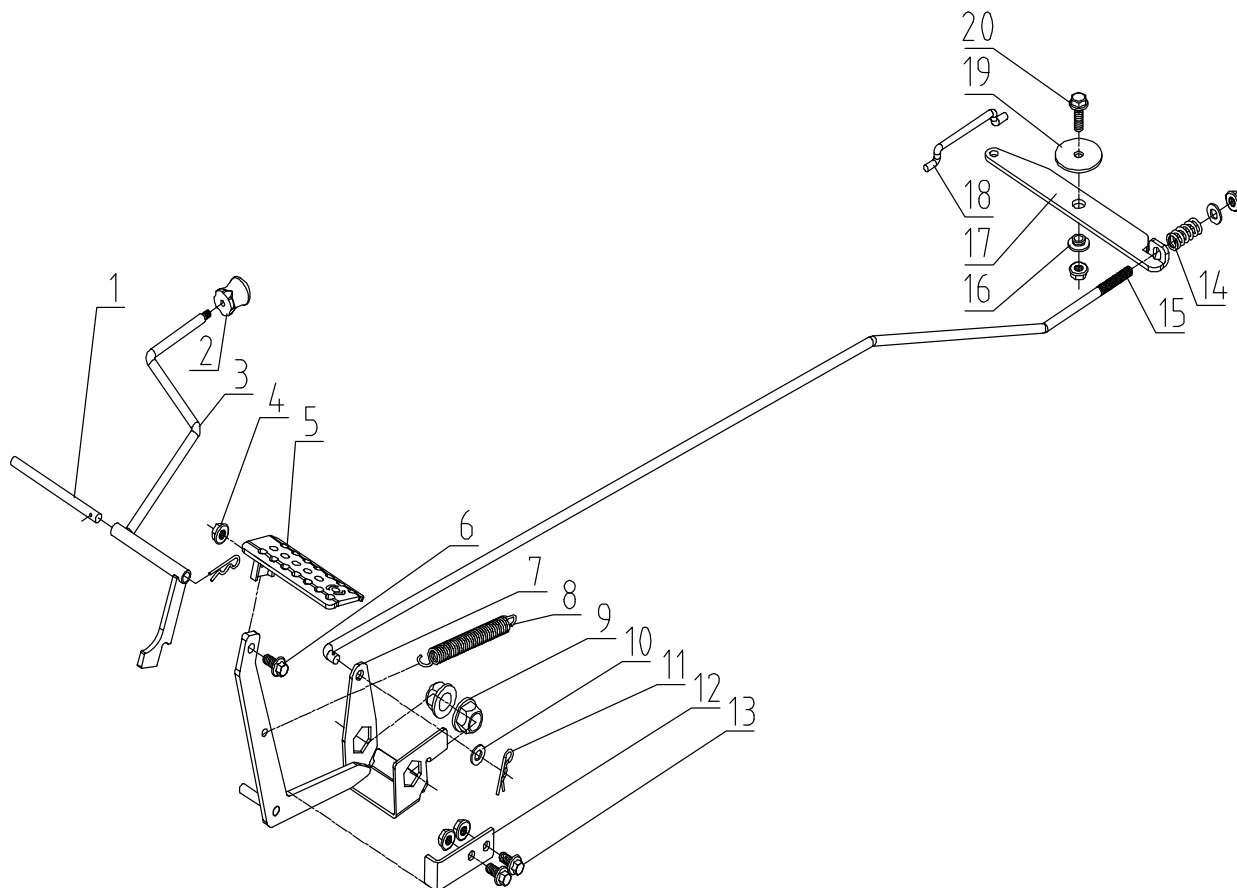

Rider R7-65.8 HD

Art. Nr. 127487

solo
by ALKO

K

1	416128
2	416127
3	416127
4	416005
5	416126
6	416032
7	418767
8	416017
9	416040
10	416085

11	416039
12	418753
13	416032
14	418754
15	418755
16	418756
17	418757
18	418758
19	418759
20	418760

E27487 13/18

a	b	c	d	e	f
*	*	*	*	*	*