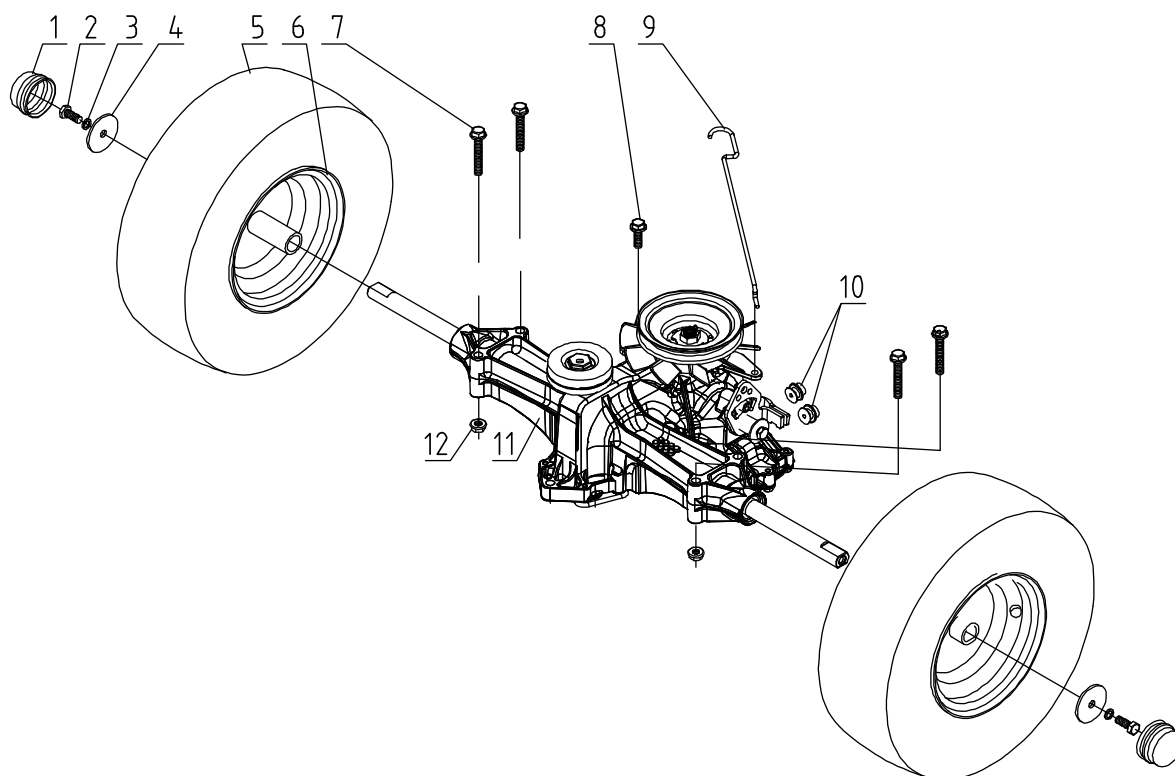

Rider R7-65.8 HD

Art. Nr. 127487

solo
by **AL-KO**

D

1	416132
2	416181
3	416101
4	416182
5	417505
6	416183
7	415185
8	416011
9	418725
10	418726
11	418727
12	416005

E27487 5/18

a	b	c	d	e	f
*	*	*	*	*	*