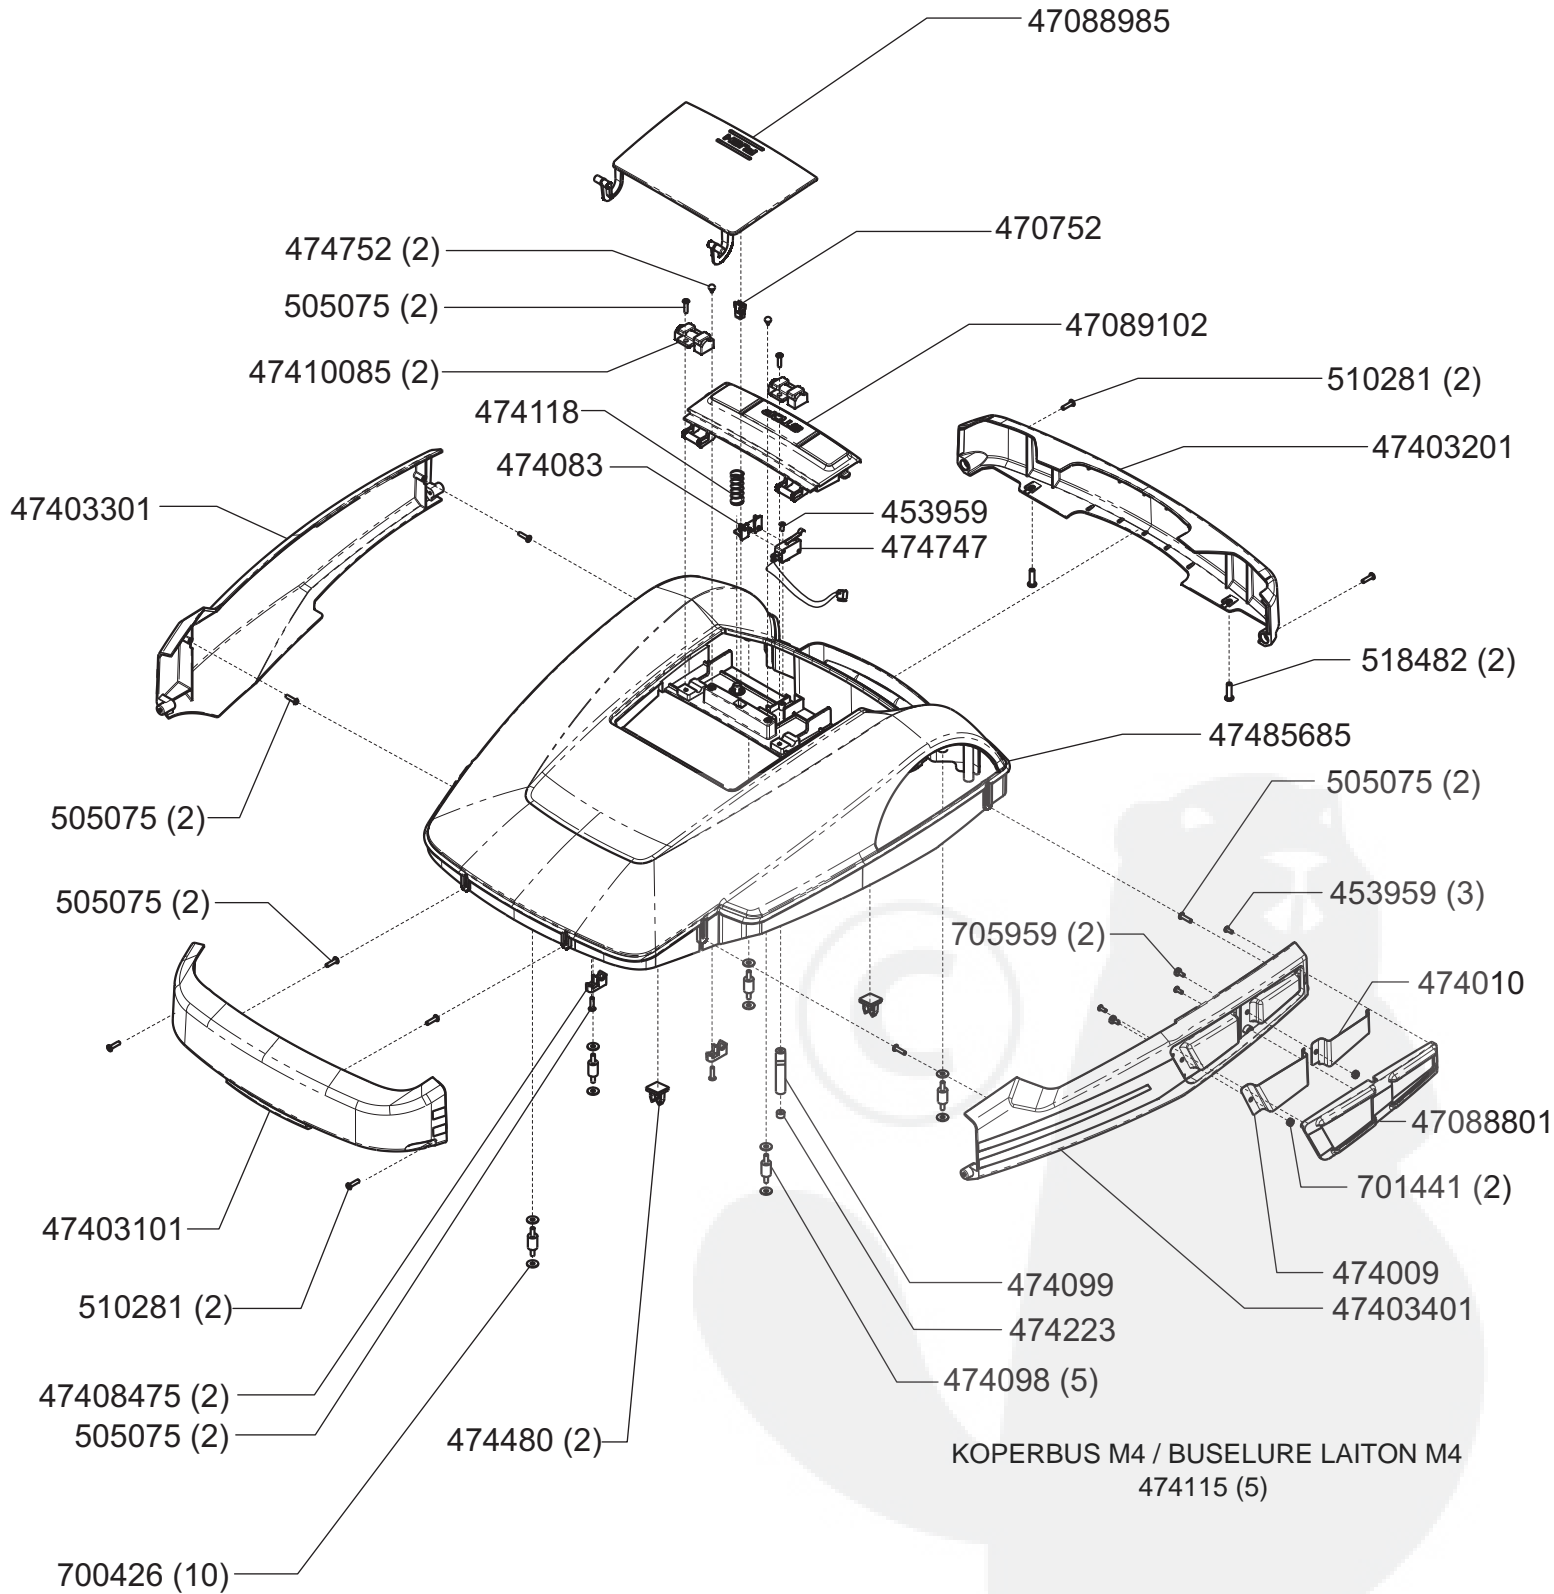

Robolino 3000

Art. Nr. 119 356

AL-KO

E 119356 1/4

a	b	c	d	e	f
*	*	*	*	*	*

Robolino 3000

Art. Nr. 119 356

E 119356 2/4

a	b	c	d	e	f
*	*	*	*	*	*

Robolino 3000

Art. Nr. 119 356

E 119356 3/4

a	b	c	d	e	f
*	*	*	*	*	*

Robolino 3000 Basisstation

Art. Nr. 470 884

E 119356 4/4