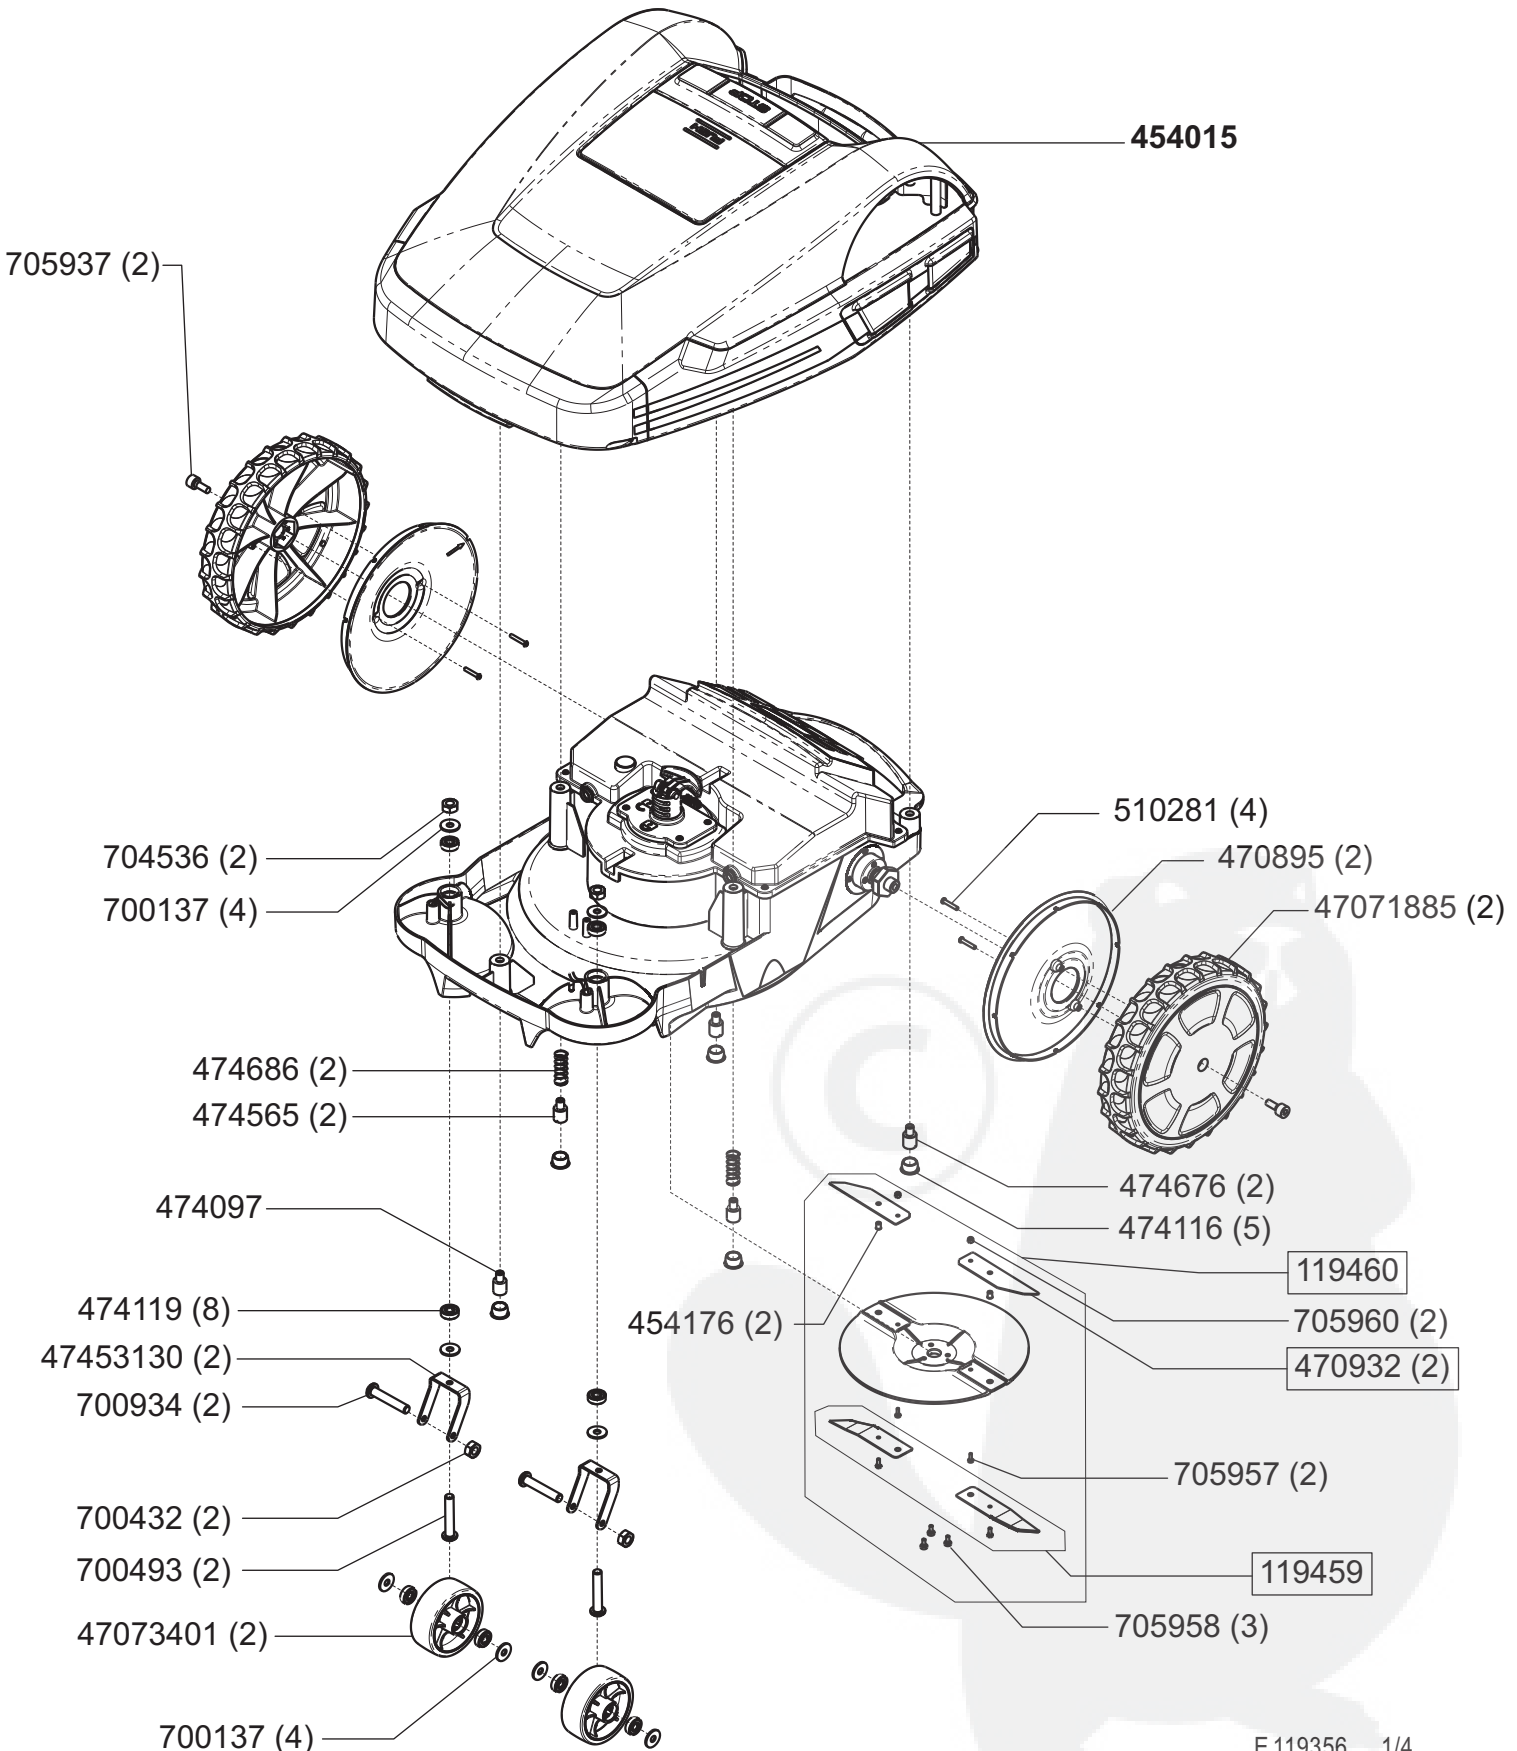

Robolino 3000

Art. Nr. 119 356

AL-KO

E 119356 1/4

a	b	c	d	e	f
*	*	*	*	*	*

Robolino 3000

Art. Nr. 119 356

E 119356 2/4

a	b	c	d	e	f
*	*	*	*	*	*

Robolino 3000

Art. Nr. 119 356

E 119356 3/4

a	b	c	d	e	f
*	*	*	*	*	*

Robolino 3000 Basisstation

Art. Nr. 470 884

E 119356 4/4