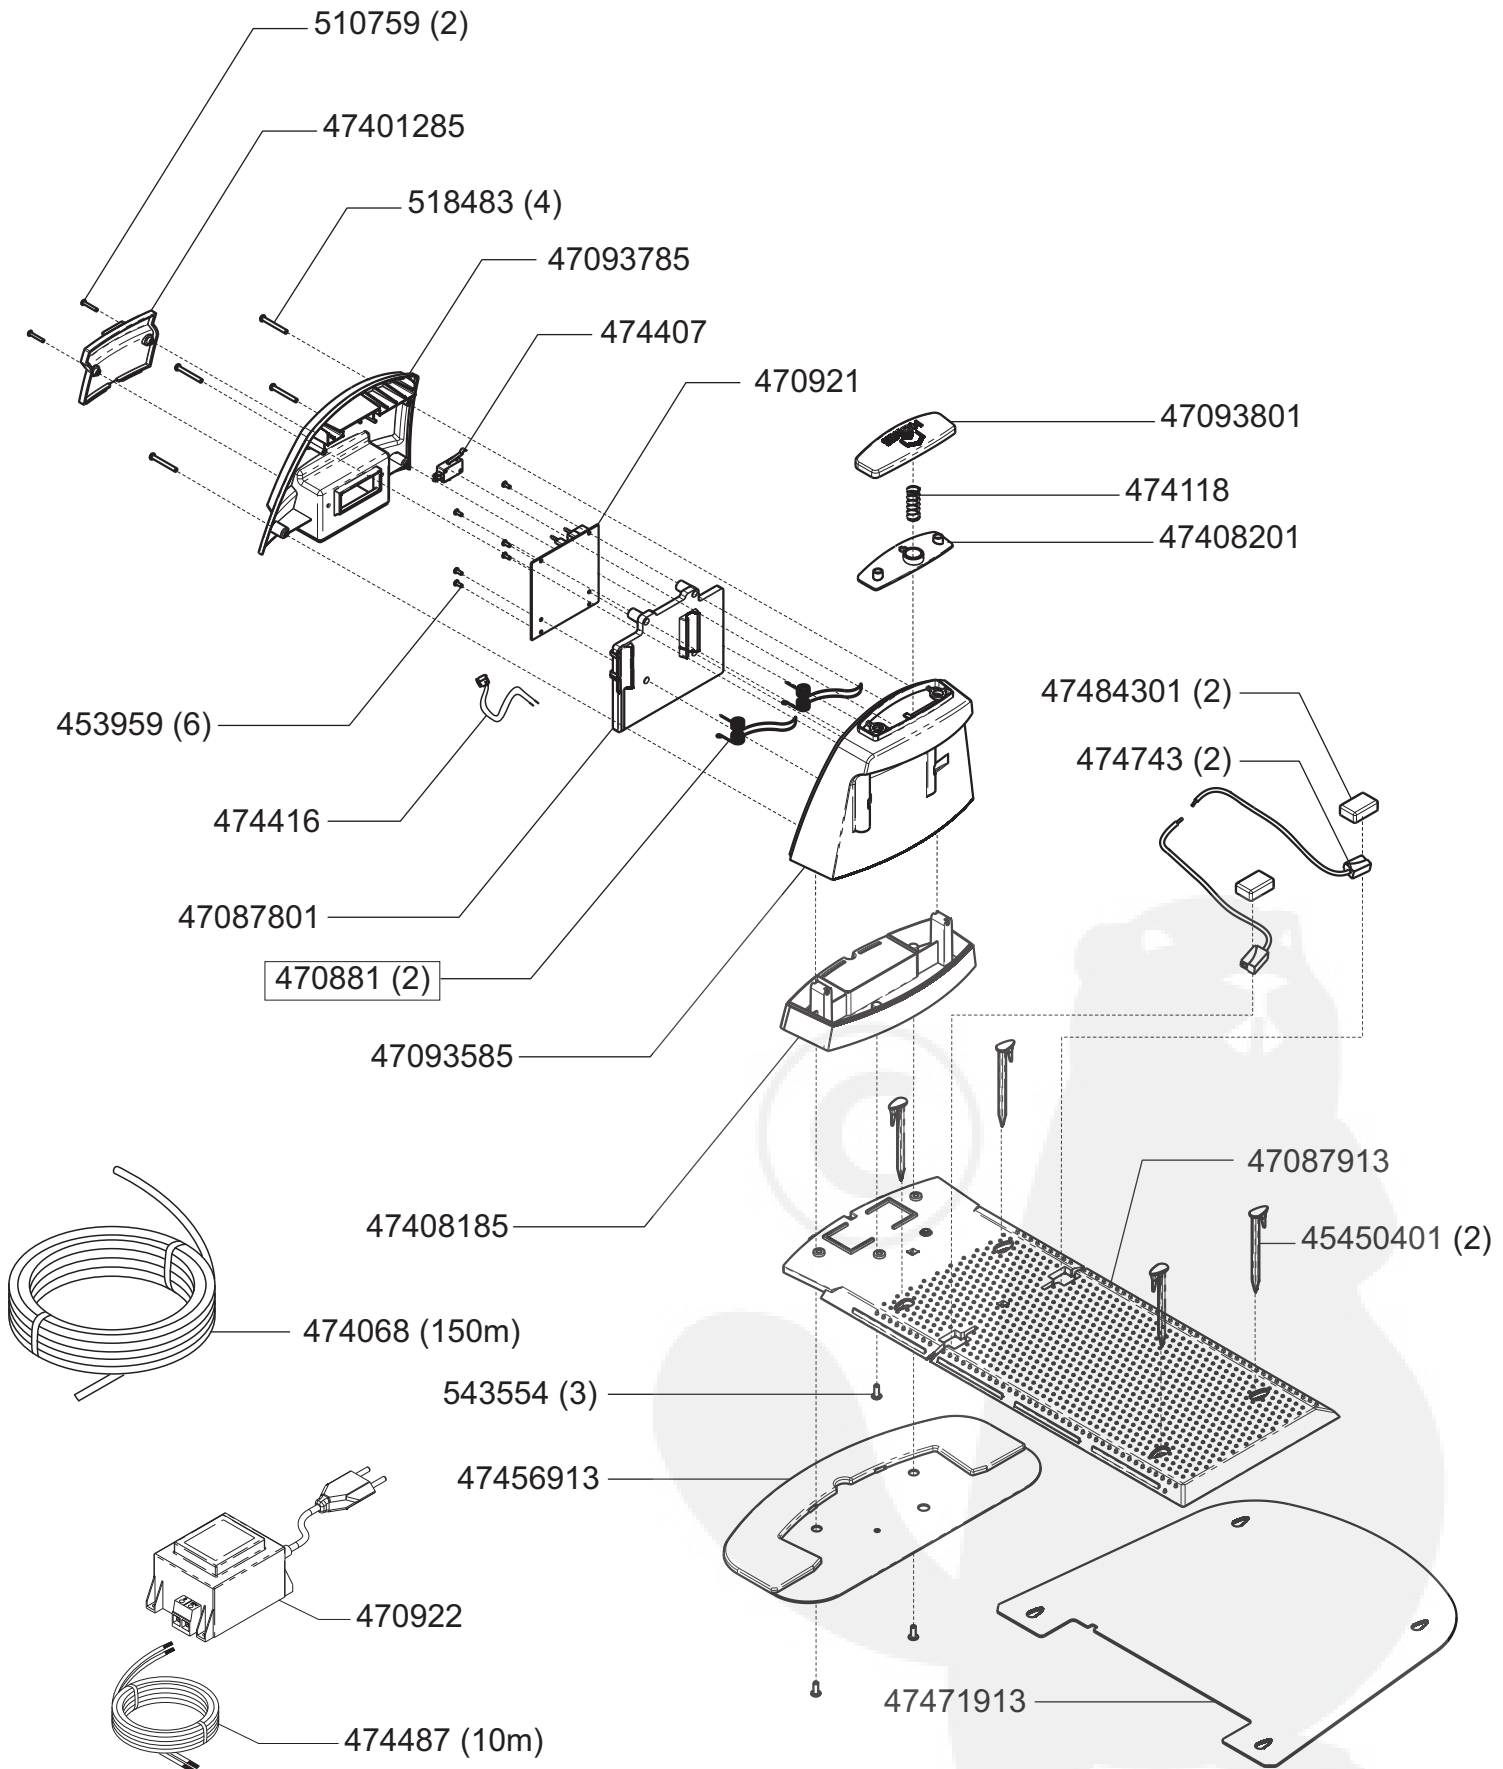

Robolino 3000

Art. Nr. 119 356

AL-KO

E 119356 1/4

a	b	c	d	e	f
*	*	*	*	*	*

Robolino 3000

Art. Nr. 119 356

E 119356 2/4

a	b	c	d	e	f
*	*	*	*	*	*

Robolino 3000

Art. Nr. 119 356

E 119356 3/4

a	b	c	d	e	f
*	*	*	*	*	*

Robolino 3000 Basisstation

Art. Nr. 470 884

E 119356 4/4