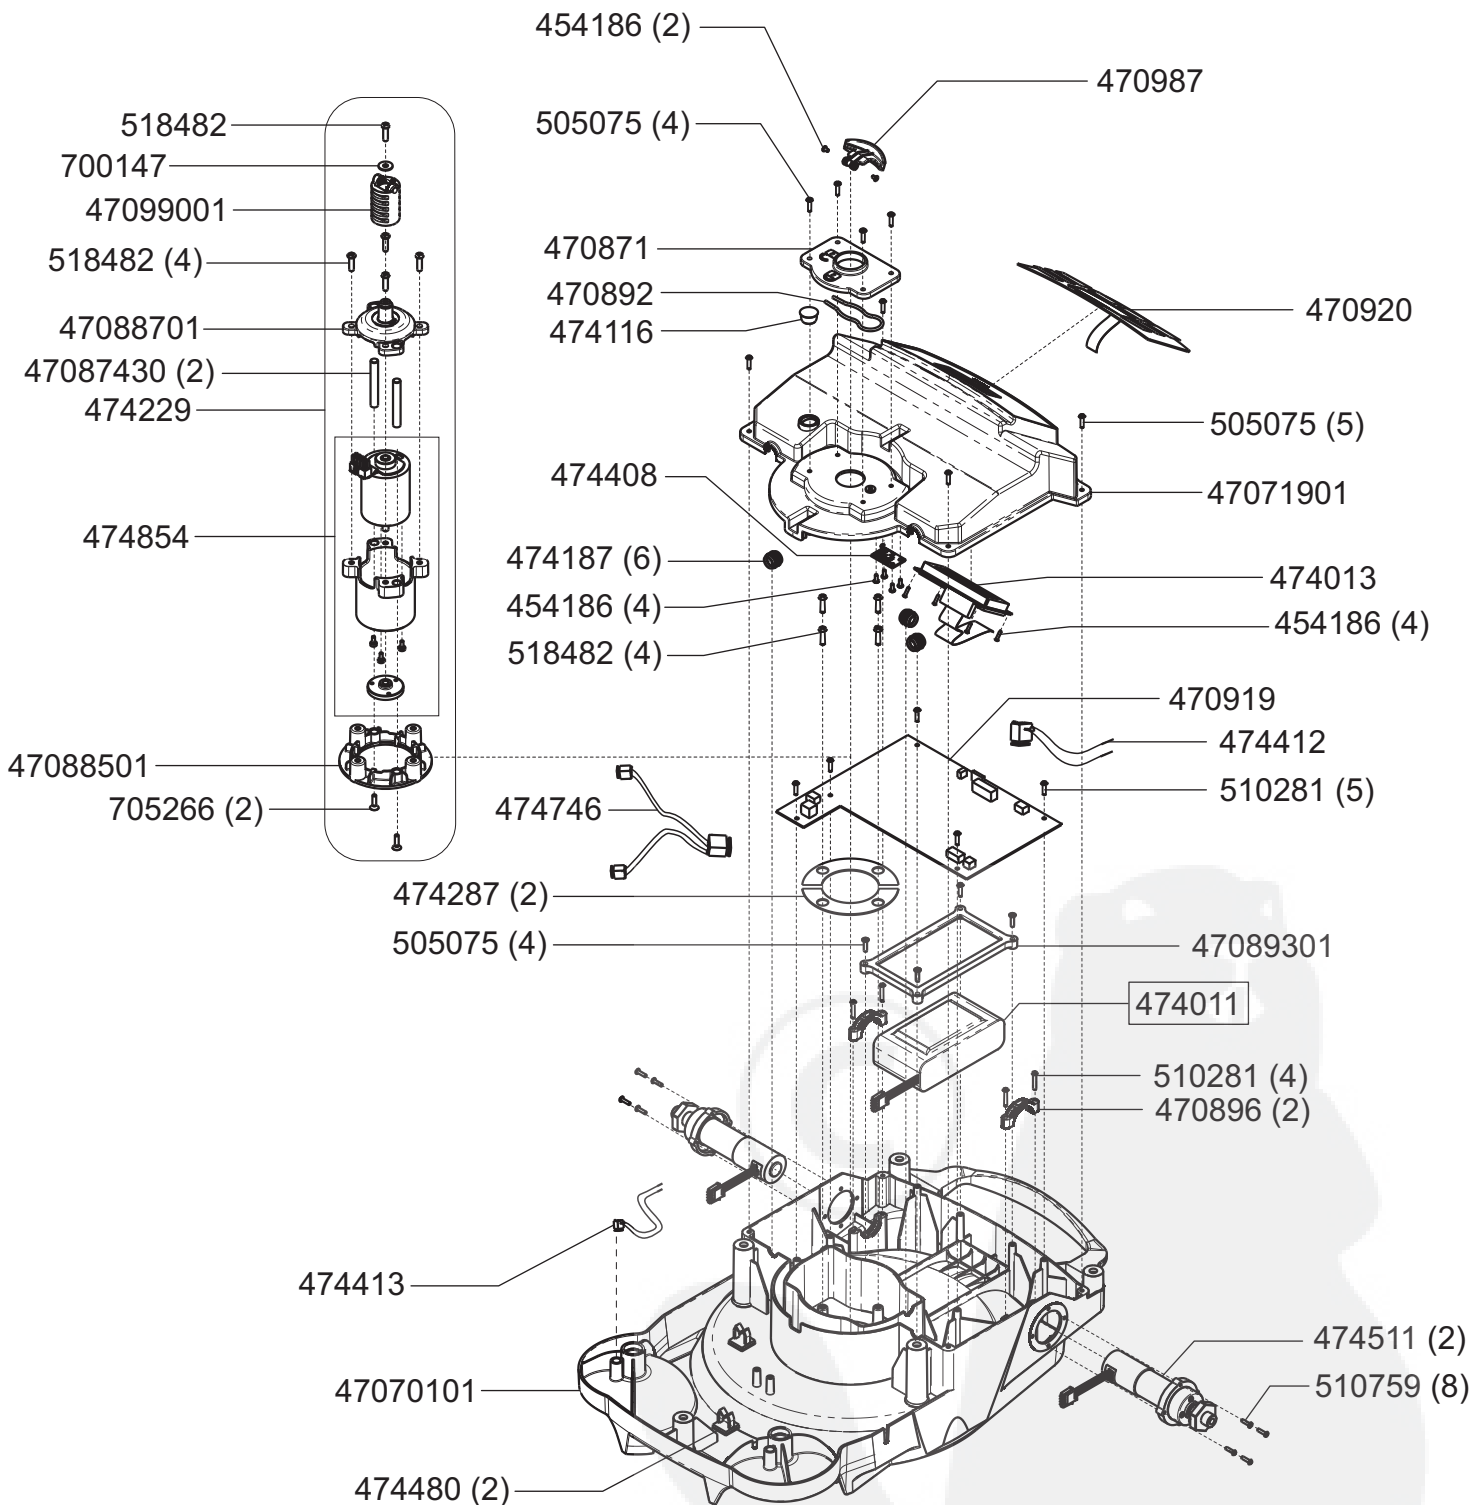

Robolino 3000

Art. Nr. 119 356

AL-KO

E 119356 1/4

a	b	c	d	e	f
*	*	*	*	*	*

Robolino 3000

Art. Nr. 119 356

E 119356 2/4

a	b	c	d	e	f
*	*	*	*	*	*

Robolino 3000

Art. Nr. 119 356

E 119356 3/4

a	b	c	d	e	f
*	*	*	*	*	*

Robolino 3000 Basisstation

Art. Nr. 470 884

E 119356 4/4