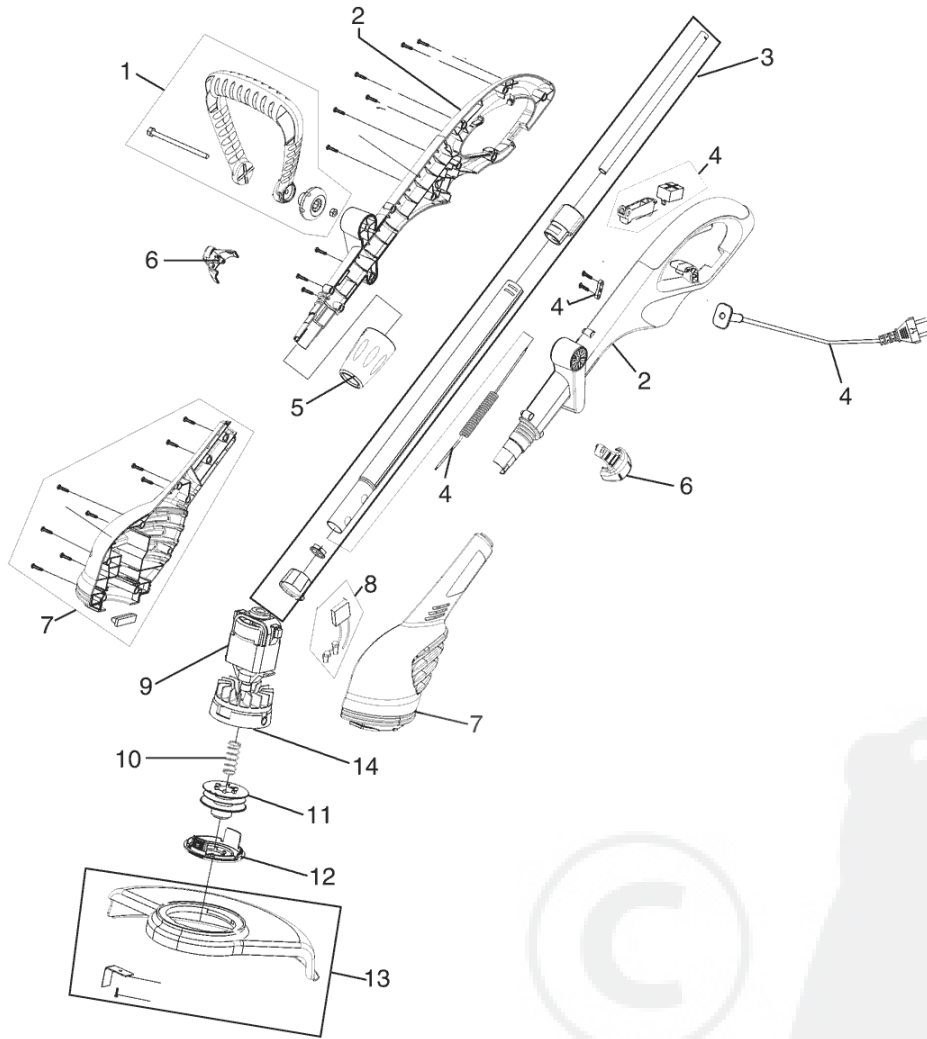

TE450 - 112562

Stückliste für AL-KO Rasentrimmer - TE 450 - 112562

1	410937	ZUSATZGRIFF
2	410938	GEHÄUSEPAAR OBEN
3	410939	TELESKOPSTIEL
4	410940	GRUPPE SCHALTER/KABEL
5	410941	VERSCHRAUBUNG
6	410942	ERSATZSPULENHALTER
7	410943	GEHÄUSEPAAR UNTEN
8	410944	KONDENSATOR
9	410945	MOTOR - NICHT MEHR LIEFERB.!
10	410946	FEDER
11	112480	FADENSPULE (=ZUBEHÖR)
12	410947	SPULENDECKEL
13	410948	FADENSCHUTZ
14	410949	SPULENHALTER