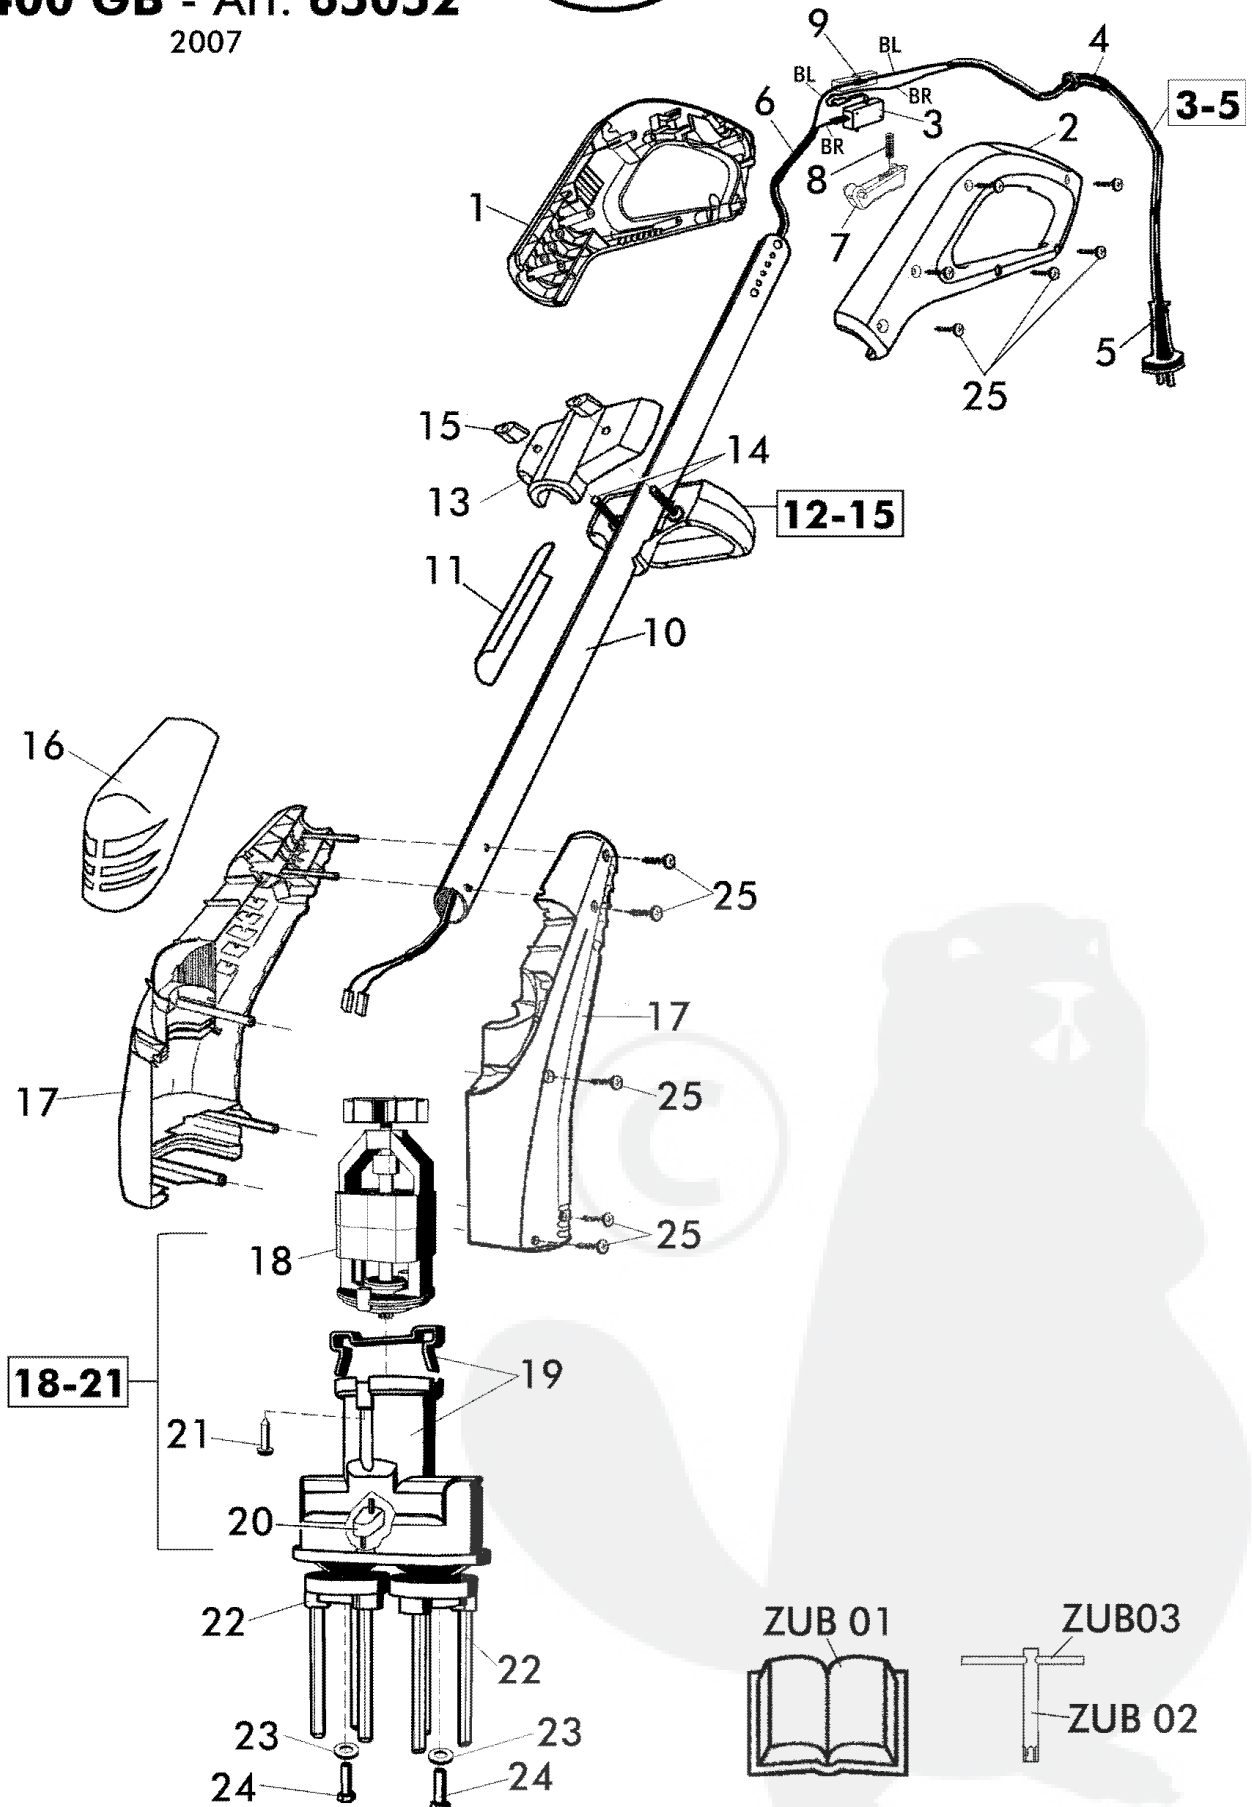

1/2	Gardenboy
2007	Gardenboy
Rev073904	Gardenboy

400 GB - Art. 65052

Gardenboy 400 GB - Art. 65052 2007

2/2		Gardenboy		400 GB - Art. 65052	 
2007		Gardenboy			
Rev073904		Gardenboy			
Bild Nr. REF.N° POS.N°	BEST.-NR. PART-N°. N° d. PIECE	BEZEICHNUNG	DESCRIPTION	Anzahl Qty. Qte.	
1	15196	FÜHRUNGSGRIFF RTS	Handle grip R.H.	1	
2	15111	FÜHRUNGSGRIFF LKS	Handle set L.H.	1	
3-5	15074	NETZKABEL KOMPLETT	Power cable assy. Cpl	1	
3	11866	MICROSCHALTER	ON_OFF SWITCH	1	
4	12003	KNICKSCHUTZTÜLLE 75027	Cable guard	1	
6	15248	FLACHKABEL	Flat cable	1	
7	15113	SCHALTWIPPE	SWITCH BUTTON	1	
8	15112	DRUCKFEDER D-085A	PRESSURE SPRING D-085A	1	
9	15237	ISO-KÖRPER 1-POLIG	ISOLATOR 1-P	1	
10	12636	Al - ROHR bearbeitet	Bent pipe	1	
11	12566	PICTOGRAMM AUFKLEBER	PICTOGRAM STICKER	1	
12-15	12398	ZWISCHENGRIF F OBEN+UNTEN KPL	GRIP SET CPL	1	
14	11523	FLR-SCHRAUBE DIN 603-5X35	SCREW DIN 603-5X35	2	
15	02690	FLÜGELMUTTER M5 RAL2002	WRING NUT 70060	2	
16	12402	KAPPE RAL 2002	Cover RAL 2002	1	
17	15015	MOTORGEHÄUSE R/L KPL.	ENGINE HOUSING SET R/L CPL	1	
18-21	15272	MOTOR-GETRIEBE EINHEIT KPL.	E-MOTOR & GEARBOX ASSY.CPL.	1	
18	15307	E-MOTOR KPL.	ELECTRIC MOTOR CPL	1	
19	14365	ANTRIEB kpl.	GEAR BOX ASSY. CPL.	1	
20	14391	SCHALTEXZENTER, KPL.	EXCENTER 65052 CPL.	1	
21	12408	SCHRAUBE DIN 7500 M K 4x20	SCREW DIN 7500 M K 4x20	2	
22	14373	ZINKENSCHIBE KOMPL. 65052	STEEL PRONG ASSY. 65052	2	
23	15016	FEDERRING DIN127 - A5	SPRING WASHER DIN 127-A5	2	
24	14397	SKT-SCHRAUBE M5x16 Precote80 DIN933	HX.HD.SCREW M5x16 Precote80 DIN933	2	
25	12032	ZK-SCHRAUBE 3,5x20 KB	ZK-Screw 3,5x20 KB	11	
Z U B E H Ö E R		A C C E S S O R I E S			
ZUB 01	14389	GEBRAUCHSANWEISUNG 65052	Instruction for use 65052	1	
ZUB 02	12425	STECKSCHLÜSSEL SW 8	SOCKET WRENCH SW8	1	
ZUB 03	06591	DREHSTIFT 5x100 DIN 900	PIN 5x100 DIN 900	1	