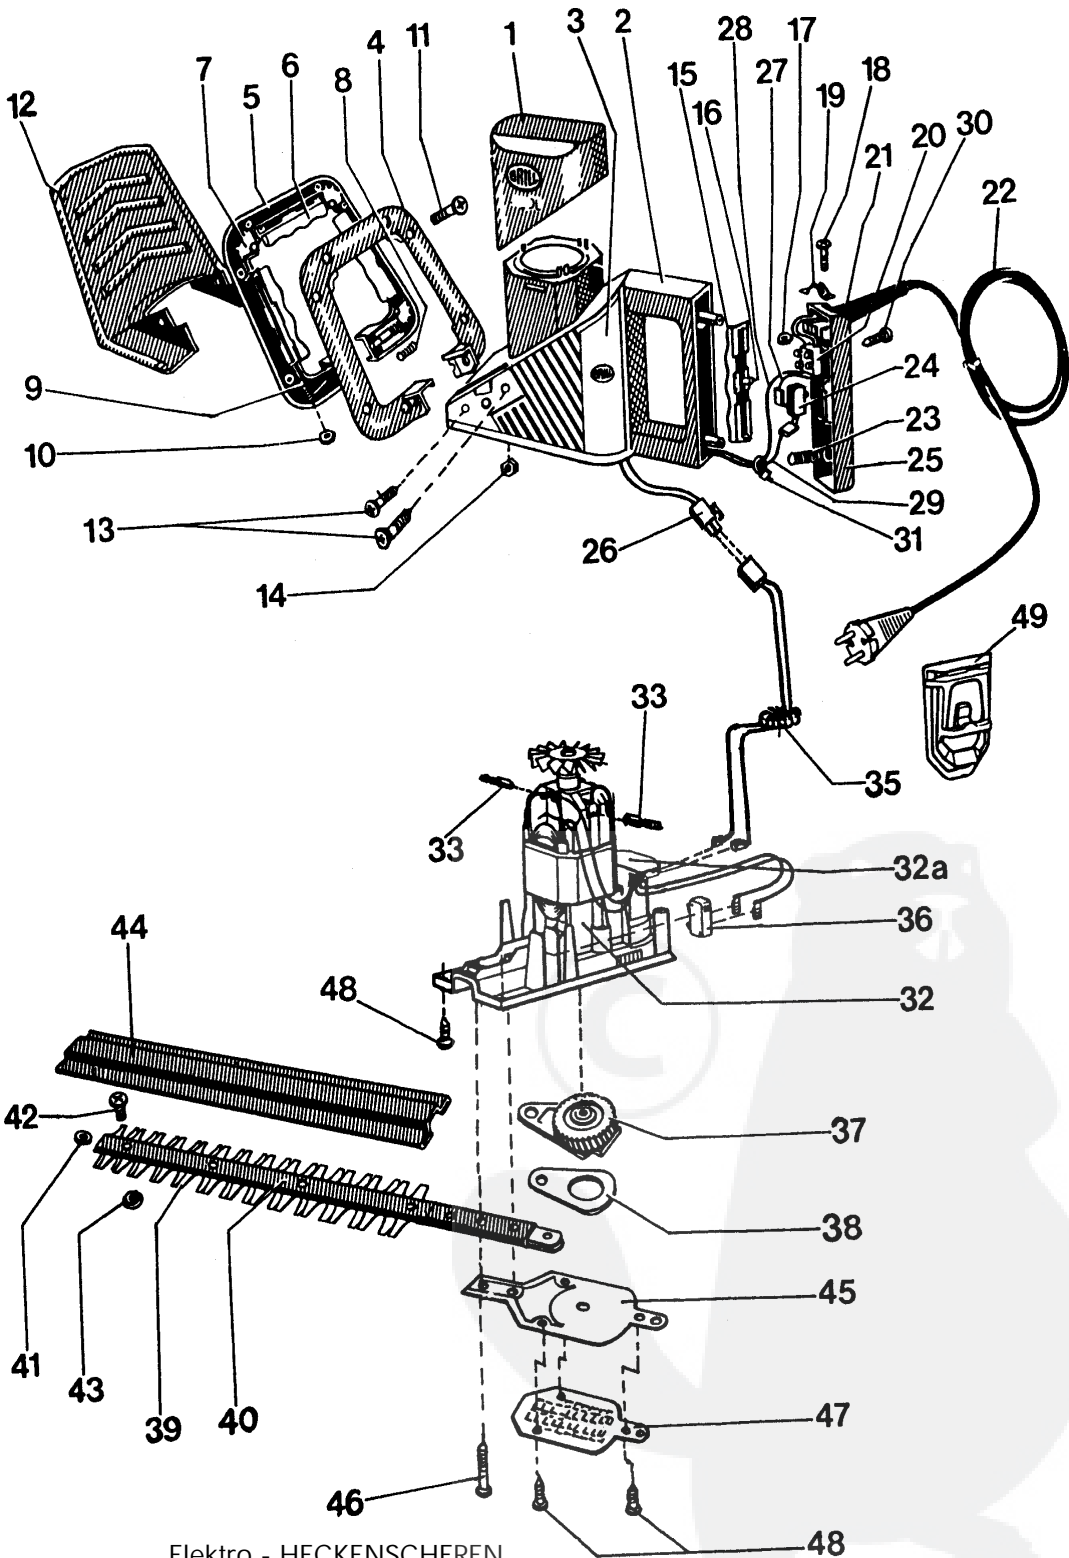

Elektro - HECKENSCHEREN

400 L - Art. 75007

520 L - Art. 75008

640 L - Art. 75009

Elektro - HECKENSCHEREN

400 L - Art. 75007

520 L - Art. 75008

640 L - Art. 75009

Brill - GARTENGERÄTE GMBH * POSTFACH 3161 * D- 58422 WITTEN

POS. REF.NO. POS.	BEST.-NR. PART-NO. NO.PIECE	BEZEICHNUNG DESCRIPTION DESIGNATION	Stck Qty. Qte.	POS. REF.NO. POS.	BEST.-NR. PART-NO. NO.PIECE	BEZEICHNUNG DESCRIPTION DESIGNATION	Stck Qty. Qte.
400 L - Art. 75007				44	04898	MESSERSCHUTZ 400L	1
1	04834	ABDECKKAPPE 5007 1000 01	1	45	04899	BODENPLATTE 5007 1000 60	1
2	04835	GEHAEUSE 5007 1000 02	1	46	04901	SCHRAUBE V2A 5x25	2
3	04836	TYPENSCHILD 5007	1	47	09318	ABDECKUNG Z.BODENPLATTE	Option
4-11	04837	HALTEBUEGEL,KPL.	1	48	04870	SCHRAUBE DIN 7981-V2A 4,8x19	6
6	04841	AUSLOESETASTE 5007 1000 07	3	49	09319	KABELZUGENTLASTUNG 5007	1
8	04843	SCHENKELFEDER 5007 1000 09	1	520 L - Art. 75008			
9	04844	BOWDENZUG,KPL. 5007 1000 10	1	1	04909	ABDECKKAPPE 520L	1
10	04845	MUTTER Z.BOWDENZUG	1	3	04911	TYPENSCHILD 5008 1000 02	1
11	04846	SCHRAUBE V2A 5007 1000 12	6	39-43	04913	MESSERSATZ 520L,KPL.	1
12	04847	SCHUTZSCHILD 5007 1000 13	1	39	04914	HECKENSCHEREN-MESSER LOSE	2
13-14	09829	SCHRAUBENDSATZ ZUR	1	40	04915	DECKLEISTE Z.520L	2
13	04848	SCHRAUBE 5007 1000 14	4	41	04895	DISTANZHUELSE 5007 1000 56	7
14	06509	MUTTER DIN 555 (08814)	2	42	04896	SCHRAUBE V2A 5x16	5
15	04852	AUSLOESETASTE 5007 1000 17	1	43	04897	TENSILOCK-MUTTER M5	5
16	09305	DRUCKBOLZEN Z.TASTE 5007	1	44	04916	MESSERSCHUTZ 520 L	1
17	04853	MUTTER 5007 1000 18	2	ALLE ÜBRIGEN TEILE ENTSPRECHEN HECKENSCHERE 400 L - Art. 75007			
18	04854	SCHRAUBE D7985 3x12	2	640 L - Art. 75009			
19	04855	ZUGENTLASTUNG 5007 1000 20	1	1	04918	ABDECKKAPPE 640L	1
20	04856	GERAETEKLEMME 5007 1000 21	1	3	04919	TYPENSCHILD 640L 5009	1
21	04857	SIEHE GA138	1	39-43	04920	Nicht mehr lieferbar	
22	04858	NETZKABEL LOSE (O.CLIP)	1	39	04921	Nicht mehr lieferbar.	
23	04859	DRUCKFEDER 5007 1000 24	2	40	04922	DECKLEISTE Z.640L	2
24	04861	SCHNAPPSCHALTER	1	41	04895	DISTANZHUELSE 5007 1000 56	8
25	04863	GRIFFBLENDE	1	42	04896	SCHRAUBE V2A 5x16	6
26	04865	STECKVERBINDER KPL.	1	43	04897	TENSILOCK-MUTTER M5	6
27	04867	VERDR.LEITUNG,SCHW.60MM	1	44	04923	MESSERSCHUTZ 640L	1
28	04868	Nicht mehr lieferbar	1	ALLE ÜBRIGEN TEILE ENTSPRECHEN HECKENSCHERE 400 L - Art. 75007			
29	04869	VERDR.LEITUNG,SCHWA.260MM	1	ZUBEHOER :			
30	04870	SCHRAUBE DIN 7981-V2A 4,8x19	2	04833A	ANLEITUNG 400L-640L	1	
31	04871	KABELBINDER	1	09829	SCHRAUBENDSATZ L/HS	1	
32	04872	ELEKTROMOTOR KPL.	1				
32A	09317	RELAIS Z.E.-MOTOR(400L-640L)	1	00563	BRILL-SERVICE-VERZEICHNIS		Option
33	04875	KOHLE MIT FEDER	2				
35	04877	VERDRAHTUNGSLEITUNG KOMP.	1				
36	04886	MIKROSCHALTER	1				
37	04890	SIEHE je 1x GA112,GA113,GA103	1				
38	04891	HUBSTANGE,AUSSEN	1				
39-43	04892	HECKENSCHERENMESSER KPL.	1				
39	04893	MESSER LOSE, 400L	2				
40	04894	DECKLEISTE 5007 1000 55	2				
41	04895	DISTANZHUELSE 5007 1000 56	6				
42	04896	SCHRAUBE V2A 5x16	4				
43	04897	TENSILOCK-MUTTER M5	4				

ELEKTRO - HECKENSCHEREN

400 L - Art. 75007

520 L - Art. 75008

640 L - Art. 75009