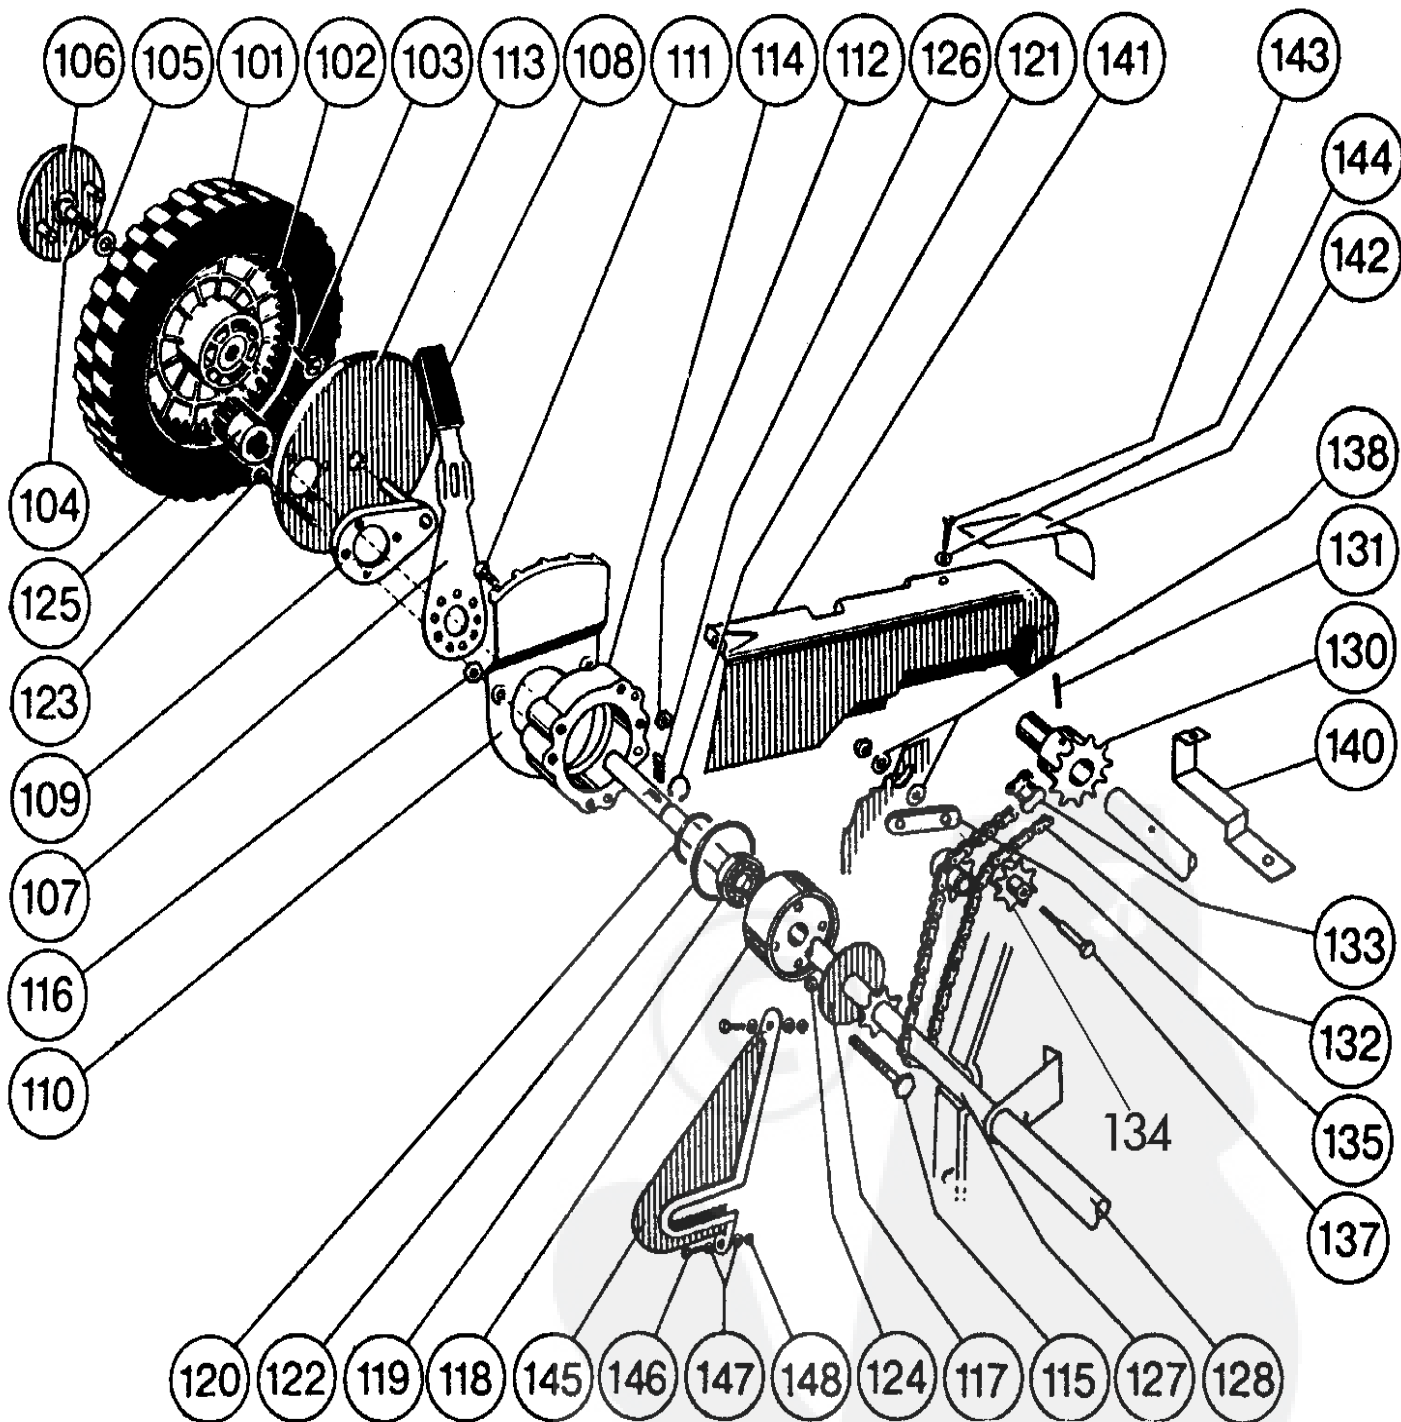

Roto - **LORD 4 TS 46**  
Typ 2011

**Brill - GARTENGERÄTE GMBH \* POSTFACH 3161 \* D- 58422 WITTEN**

POS. REF.NO. POS.	BEST.-NR. PART-NO. NO.PIECE	BEZEICHNUNG DESCRIPTION DESIGNATION	Stck Qty. Qte.	POS. REF.NO. POS.	BEST.-NR. PART-NO. NO.PIECE	BEZEICHNUNG DESCRIPTION DESIGNATION	Stck Qty. Qte.
1	01819	GEHAEUSE (R.LORD 46)	1	37	06512	SECHSKANTMUTTER	3
2	04025	GRIFFSCHALE z.GEHÄUSE	1	38	01834	GASZUG KPL. (R.LORD)	1
3	04216	RASTBOECKCHEN LKS	1	39	06443	LINSENSCHRAUBE	2
5	06805	SCHRAUBE	4	40	06506	SKT-MUTTER D0555-M5	2
6	02380	RASTSCHEIBE LKS.	1	41	02750	KABELHALTER z.BOWDENZUG	1
6	02381	RASTSCHEIBE RTS.	1	75	03754	GRIFFSCHALE z.GEHÄUSE	1
7	06536	FLACHRUNDSCHRAUBE	2	78	06874	RASTBOECKCHEN LKS	1
8	06748	ZAHNSCHEIBE D6797-A6,4	2	79	02075	SCHRAUBE	1
9	06509	MUTTER DIN 555 (08814)	2	<b>86-87</b>	01837	RASTSCHEIBE LKS.	2
10	06548	FLACHRUNDSCHRAUBE DIN 603-8	2	86	01838	RASTSCHEIBE RTS.	2
11	07500	SCHEIBE S 9021-A8,4x25x3	2	<b>87+88</b>	04538	FLACHRUNDSCHRAUBE	4
12	03558	STERNGRIFFMUTTER	2	91	06780	ZAHNSCHEIBE D6797-A6,4	4
<b>13-16</b>	02277	SCHUTZKAPPE KPL.(ROTO-LORD)	1	92	06615	MUTTER DIN 555 (08814)	4
14	06482	FEDERSCHEIBE	2	93	01881	FLACHRUNDSCHRAUBE DIN 603-8	4
15	06509	MUTTER DIN 555 (08814)	2	94	03763	SCHEIBE S 9021-A8,4x25x3	4
16	07480	SECHSKANTSCHRAUBE	2	95	--	Nicht mehr lieferbar	
<b>17-19</b>	00045	MESSERBALKEN,KPL. 46cm	1	96	03857	SCHUTZKAPPE KPL.(ROTO-LORD)	4
<b>18-19</b>	00002	DREIECKMESSERSATZ,KPL.	1	97	01863	FEDERSCHEIBE	4
20	02743	REIBBELAGSCHEIBE z.FLANSCH	1	98	01868	MUTTER DIN 555 (08814)	4
21	02739	KUPPLUNGSFLANSCH	1	99	01890	SECHSKANTSCHRAUBE	4
22	02713	WOODRUFF-KEIL 5/32x51	1	101	01883	MESSERBALKEN,KPL. 46cm	2
23	06728	TELLERFEDER	1	103	06597	DREIECKMESSERSATZ,KPL. *	16
24	02744	KUPPLUNGSSPANNSCHEIBE	1	104	06682	REIBBELAGSCHEIBE z.FLANSCH	16
25	07488	SECHSKANTSCHRAUBE	1	105	06673	KUPPLUNGSFLANSCH	12
26	01843	GESTAENGE-OBERTEIL (R.LORD)	1	106	01872	WOODRUFF-KEIL 5/32x51	12
27	01844	GESTAENGE-UNTERTEIL (R.LORD)	1	107	06506	TELLERFEDER	12
28	06547	FLACHRUNDSCHRAUBE	2				
29	06465	SCHEIBE DIN 125-A8,4	2			<b>ZUBEHÖR</b>	
30	03558	STERNGRIFFMUTTER	2				
31	01846	V-MOTOR B&S M.HILFSZAPFENW. Mod. 94988 Typ 0168 / 01	1	--	03738	GEBRAUCHSANWEISUNG	1
32	04568	MOTORABDECKHAUBE (R.LORD)	1	--	03737	Nicht mehr lieferbar	
33	04728	RING Z.ABDECKHAUBE	1	--	00563	BRILL-SERVICE-VERZEICHNIS	1
34	06814	BLECHSCHRAUBE	4	--	06574	STECKSCHLÜSSEL DIN 659	1
35	06652	SECHSKANTSCHRAUBE	3	--	06591	DREHSTIFT DIN 900-5x100	1
36	06749	ZAHNSCHEIBE DIN 6797 VZ	3	--	07233	UNIVERSALSCHLUESSEL	1
					07011	FANGKORG SEITENAUSWURF SVR	Option
					06012	RASENMÄHER MOTOROEL (1 Liter)	Option