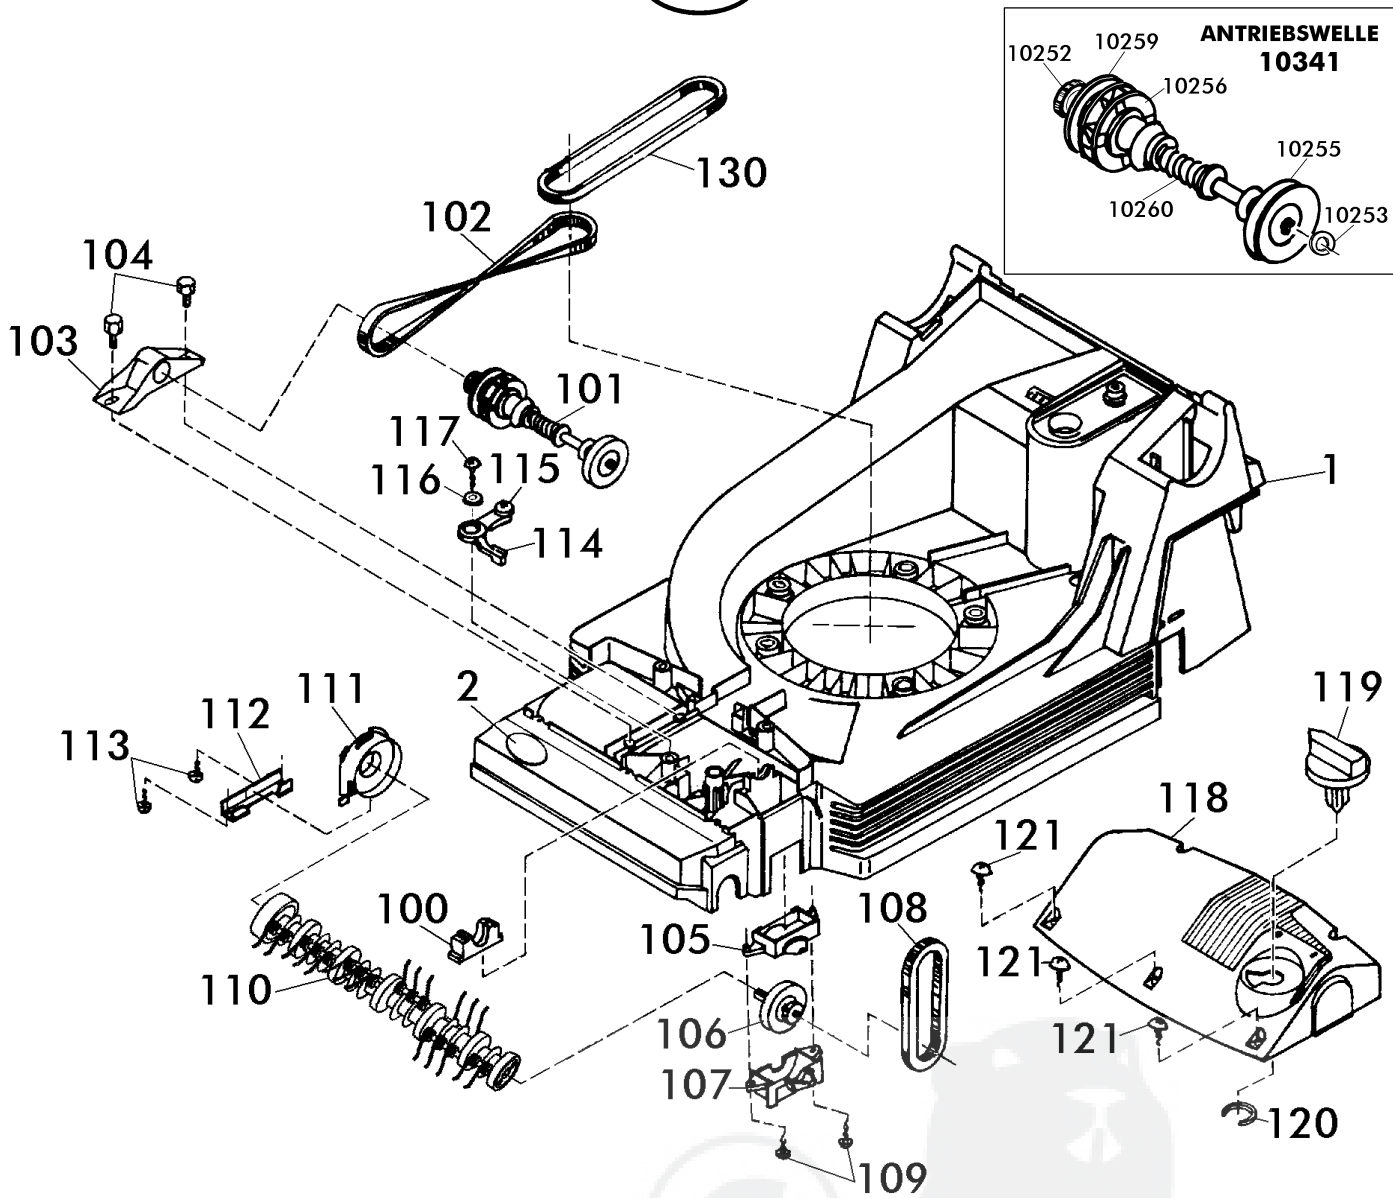

Brill - GARTENGERÄTE GMBH * POSTFACH 3161 * D- 58422 WITTEN

POS. REF.NO. POS.	BEST.-NR. PART-NO. NO.PIECE	BEZEICHNUNG DESCRIPTION DESIGNATION	Stck Qty. Qte.	POS. REF.NO. POS.	BEST.-NR. PART-NO. NO.PIECE	BEZEICHNUNG DESCRIPTION DESIGNATION	Stck Qty. Qte.
1	11618	GEHÄUSE Ultra 46 BHR	1	111	10238	LAGERSCHILD	1
2	10571	BRILL-LOGO (KSTST-PLATTE)	1	112	10791	KLEMMHALTER ESK	1
100	10510	LAGERSCHALE, OBEN	1	113	06823	SCHRAUBE DIN 7981-4,2x22	2
101	10341	ANTRIEBSWELLE KPL 46 BH	1	114+115	11064	SCHALTHEBEL KPL. 78070	1
102	10374	KEILRIEMEN, LANG 46 FO 8 x 717	1	115	10834	GLEITRING 78090/78110	1
103	10243	LAGERBOCK RAL9005	1	116	06843	SCHEIBE DIN 9021-B5,3	1
104	10948	PT-SCHRAUBE KA70X25	2	117	10268	SCHRAUBE D7981-4,8X19	1
105	10509	LAGERSCHALE, UNTEN	1	118	10304	ABDECKUNG 46 BHR RAL2002	1
106	10266	ABTRIEBSWELLE KOMPL	1	119	10237	SCHALTKNOPF RAL 6001	1
107	10239	RIEMENABDECKUNG	1	120	10564	SEEGER-HM-RING H24	1
108	10242	KEILRIEMEN, KURZ FO Z8-300Li	1	121	10368	SCHRAUBE D7981-6,3X25	5
109	08541	SCHRAUBE D 7981-4,2X32	2	130	10662	POLY-V-RIEMEN J 710/2	1
110	10330	PFLEGEWALZE 46 BH KOMPL	1				

46 BHR OHV MulchCut
Art. 78290 Mod.99/00