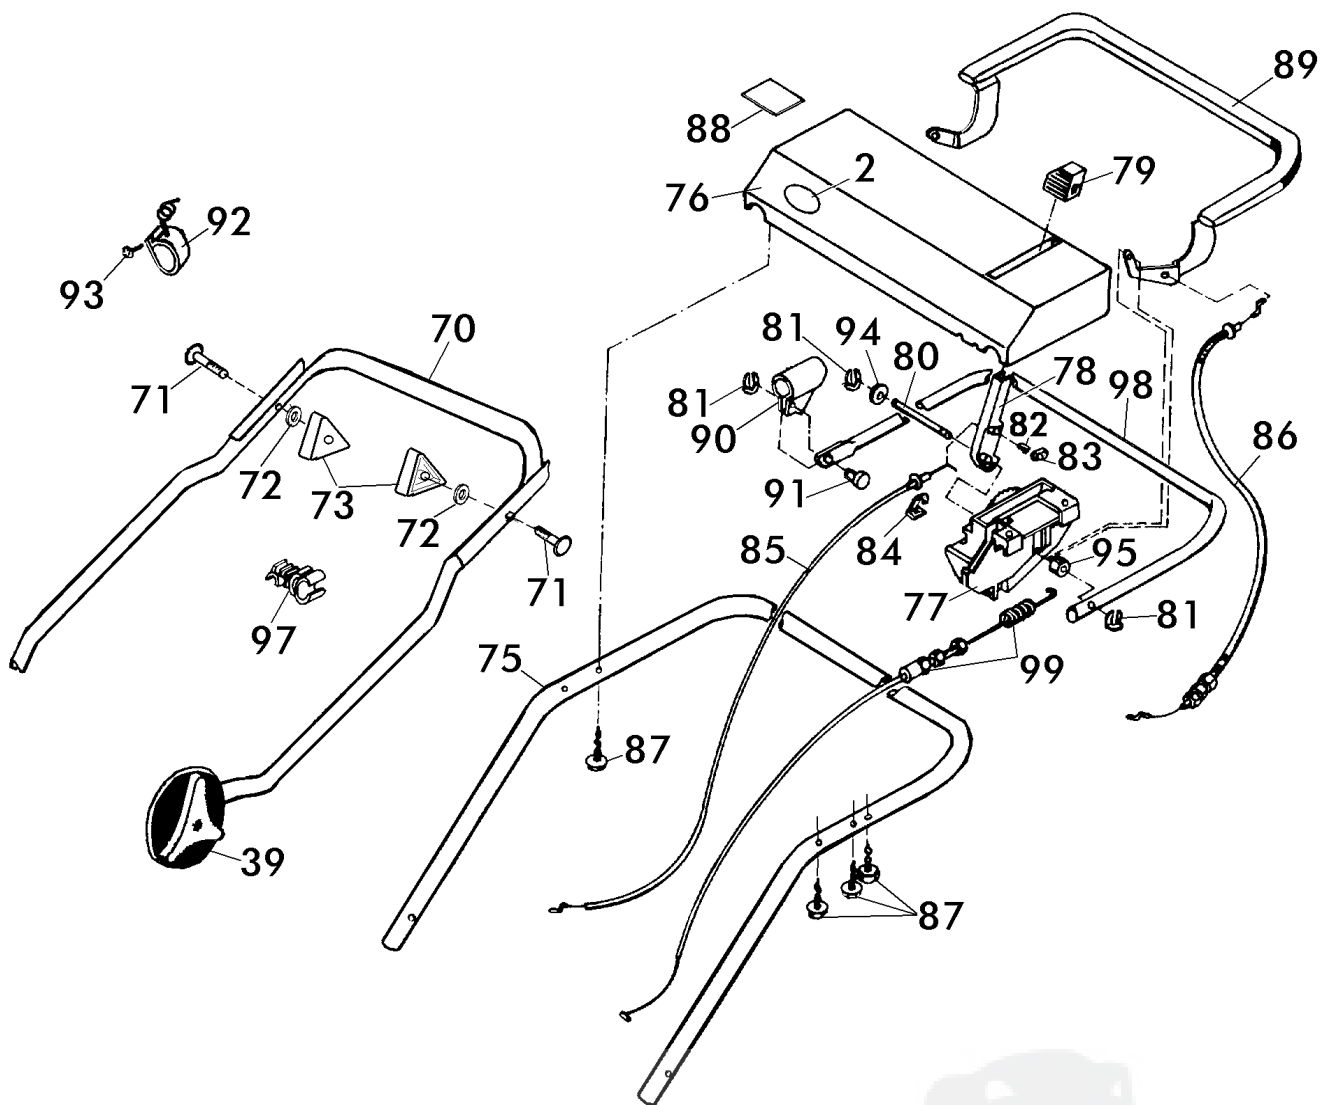

Brill - GARTENGERÄTE GMBH * POSTFACH 3161 * D- 58422 WITTEN

POS. REF.NO. POS.	BEST.-NR. PART-NO. NO.PIECE	BEZEICHNUNG DESCRIPTION DESIGNATION	Stck Qty. Qte.	POS. REF.NO. POS.	BEST.-NR. PART-NO. NO.PIECE	BEZEICHNUNG DESCRIPTION DESIGNATION	Stck Qty. Qte.
BG	10535	GEST.-OBERTEIL 46BHR OHV KPL	1	84	10584	KLAMMER Z.GASZUG	1
2	10571	BRILL-LOGO (KSTST-PLATTE)	1	85	09719	BOWDENZUG -GAS- 46OHV	1
39	08287	GELENKSPANNGRIF	2	86	10456	BOWDENZUG / BREMSE 46	1
70	10993	GESTÄNGE-UNTERTEIL 40/46	1	87	09083	PT-SCHRAUBE S-1447-K 60x25	4
71	09191	FORMSCHRAUBE 8x47	2	88	10657	BEDIENUNGS-AUFKLEBER	1
72	06465	SCHEIBE DIN 125-A8,4	2	89	09985	BREMSBÜGEL KOMPL.	1
73	08288	HOLMSpannGRIF	2	90	09106	BÜGELLAGER, SCHWARZ	1
75	09398	GESTÄNGEHOLM-OBERTEIL LOSE	1	91	09982	BOLZEN, VERZ.	1
76	10560	BEDIENPANEL, LOSE 78290	1	92	10953	UMLENKHALTER	1
77	10064	LAGERBOCK 78545, GEBOHRT	1	93	08722	SCHRAUBE DIN 7981-3,5x13	1
78	09079	STELLTEIL, SCHWARZ	1	94	06464	SCHEIBE DIN 125-A6,4	1
79	09080	KNAUF Z.STELLTEIL	1	95	10161	ABSTANDSBUCHSE 78545	1
80	09998	BOLZEN, VERZ. (BR,BHR)	1	97	08787	KLEMMHALTER RAL9005	1
81	08656	KL-SICHERUNG	3	98	10038	KUPPLUNGSBÜGEL 78545 GEP.	1
82	09082	DRUCKFEDER LOSE	1	99	09977	BOWDENZUG / RADANTRIEB KPL.	1
83	09081	DRUCKSTÜCK LOSE	1