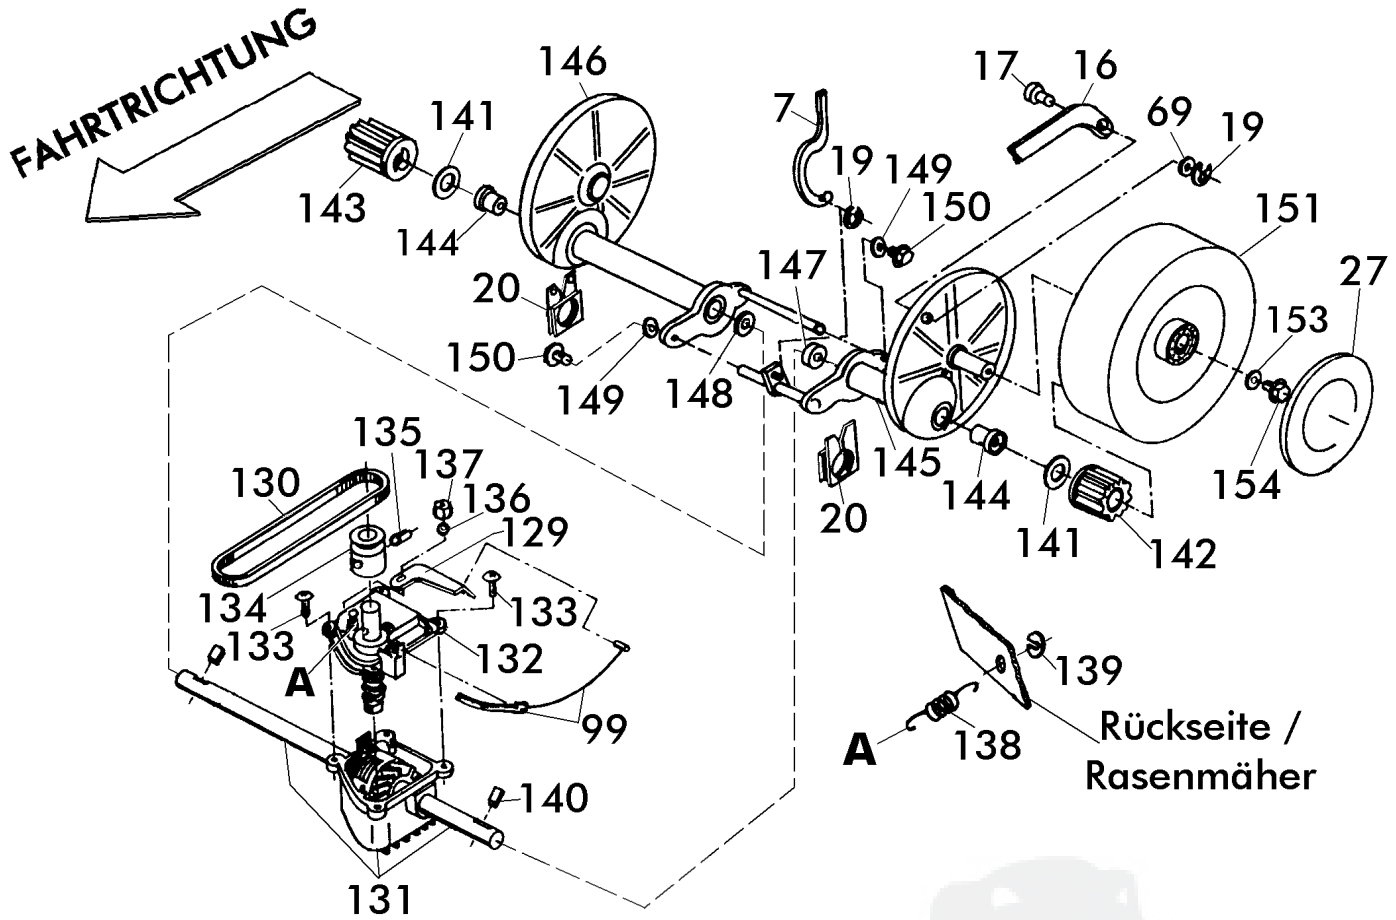

Brill - GARTENGERÄTE GMBH * POSTFACH 3161 * D- 58422 WITTEN

POS. REF.NO. POS.	BEST.-NR. PART-NO. NO.PIECE	BEZEICHNUNG DESCRIPTION DESIGNATION	Stck Qty. Qte.	POS. REF.NO. POS.	BEST.-NR. PART-NO. NO.PIECE	BEZEICHNUNG DESCRIPTION DESIGNATION	Stck Qty. Qte.
BG	10659	ANTRIEB 46 BR KOMPL	1	138	09996	ZUGFEDER 78545	1
7	10680	ZUGSTANGE 46 RAL7021	1	139	10196	SCHEIBE ZUR ZUGFEDER	1
16	10344	VERBINDUNGSSTANGE 46	1	140	09973	SPERRHAKEN	2
17	10427	ZUGBOLZEN	2	141	00930	ANLAUFSCHIEBE (REAL 33)	2
19	10574	SI-RING D6799-6	3	142	10758	SPERRZAHNRAD RTS./LKS.	1
20	09045	LAGERSCHALE, HINTEN	2	143	10758	SPERRZAHNRAD RTS./LKS.	1
27	08601	RADKAPPE, HINTEN 195	2	144	10063	LAGERBUCHSE 12,2	2
69	09674	SCHEIBE DIN 6902-A7,4	1	145-146	10521	HÜLLROHR KOMPL 78215	1
99	09977	BOWDENZUG / RADANTRIEB KPL.	1	147	10000	RING 78545	1
130	10662	POLY-V-RIEMEN J 710/2	1	148	06461	SCHEIBE DIN 125-A13	2
BG	10971	GETRIEBE BR1-0001 HA	1	149	10441	SICHERUNGSSCHEIBE S5	2
134	10750	RIEMENSCHIEBE / GETRIEBE	1	150	06635	SKT-SCHRAUBE DIN 933-5x16	2
135	10365	SPANNHÜLSE DIN 1481-5x32	1	151	11299	ANTRIEBSRAD/K-LAGER D=195 KPL.	2
136	06467	U-SCHIEBE DIN 126-5,5	1	153	11329	KLEMMRING SBF1815Y	2
137	06506	SKT-MUTTER D0555-M5	1	154	09199	TT-SCHRAUBE M6x16	2

46 BHR OHV MulchCut
Art. 78290 Mod.99/00