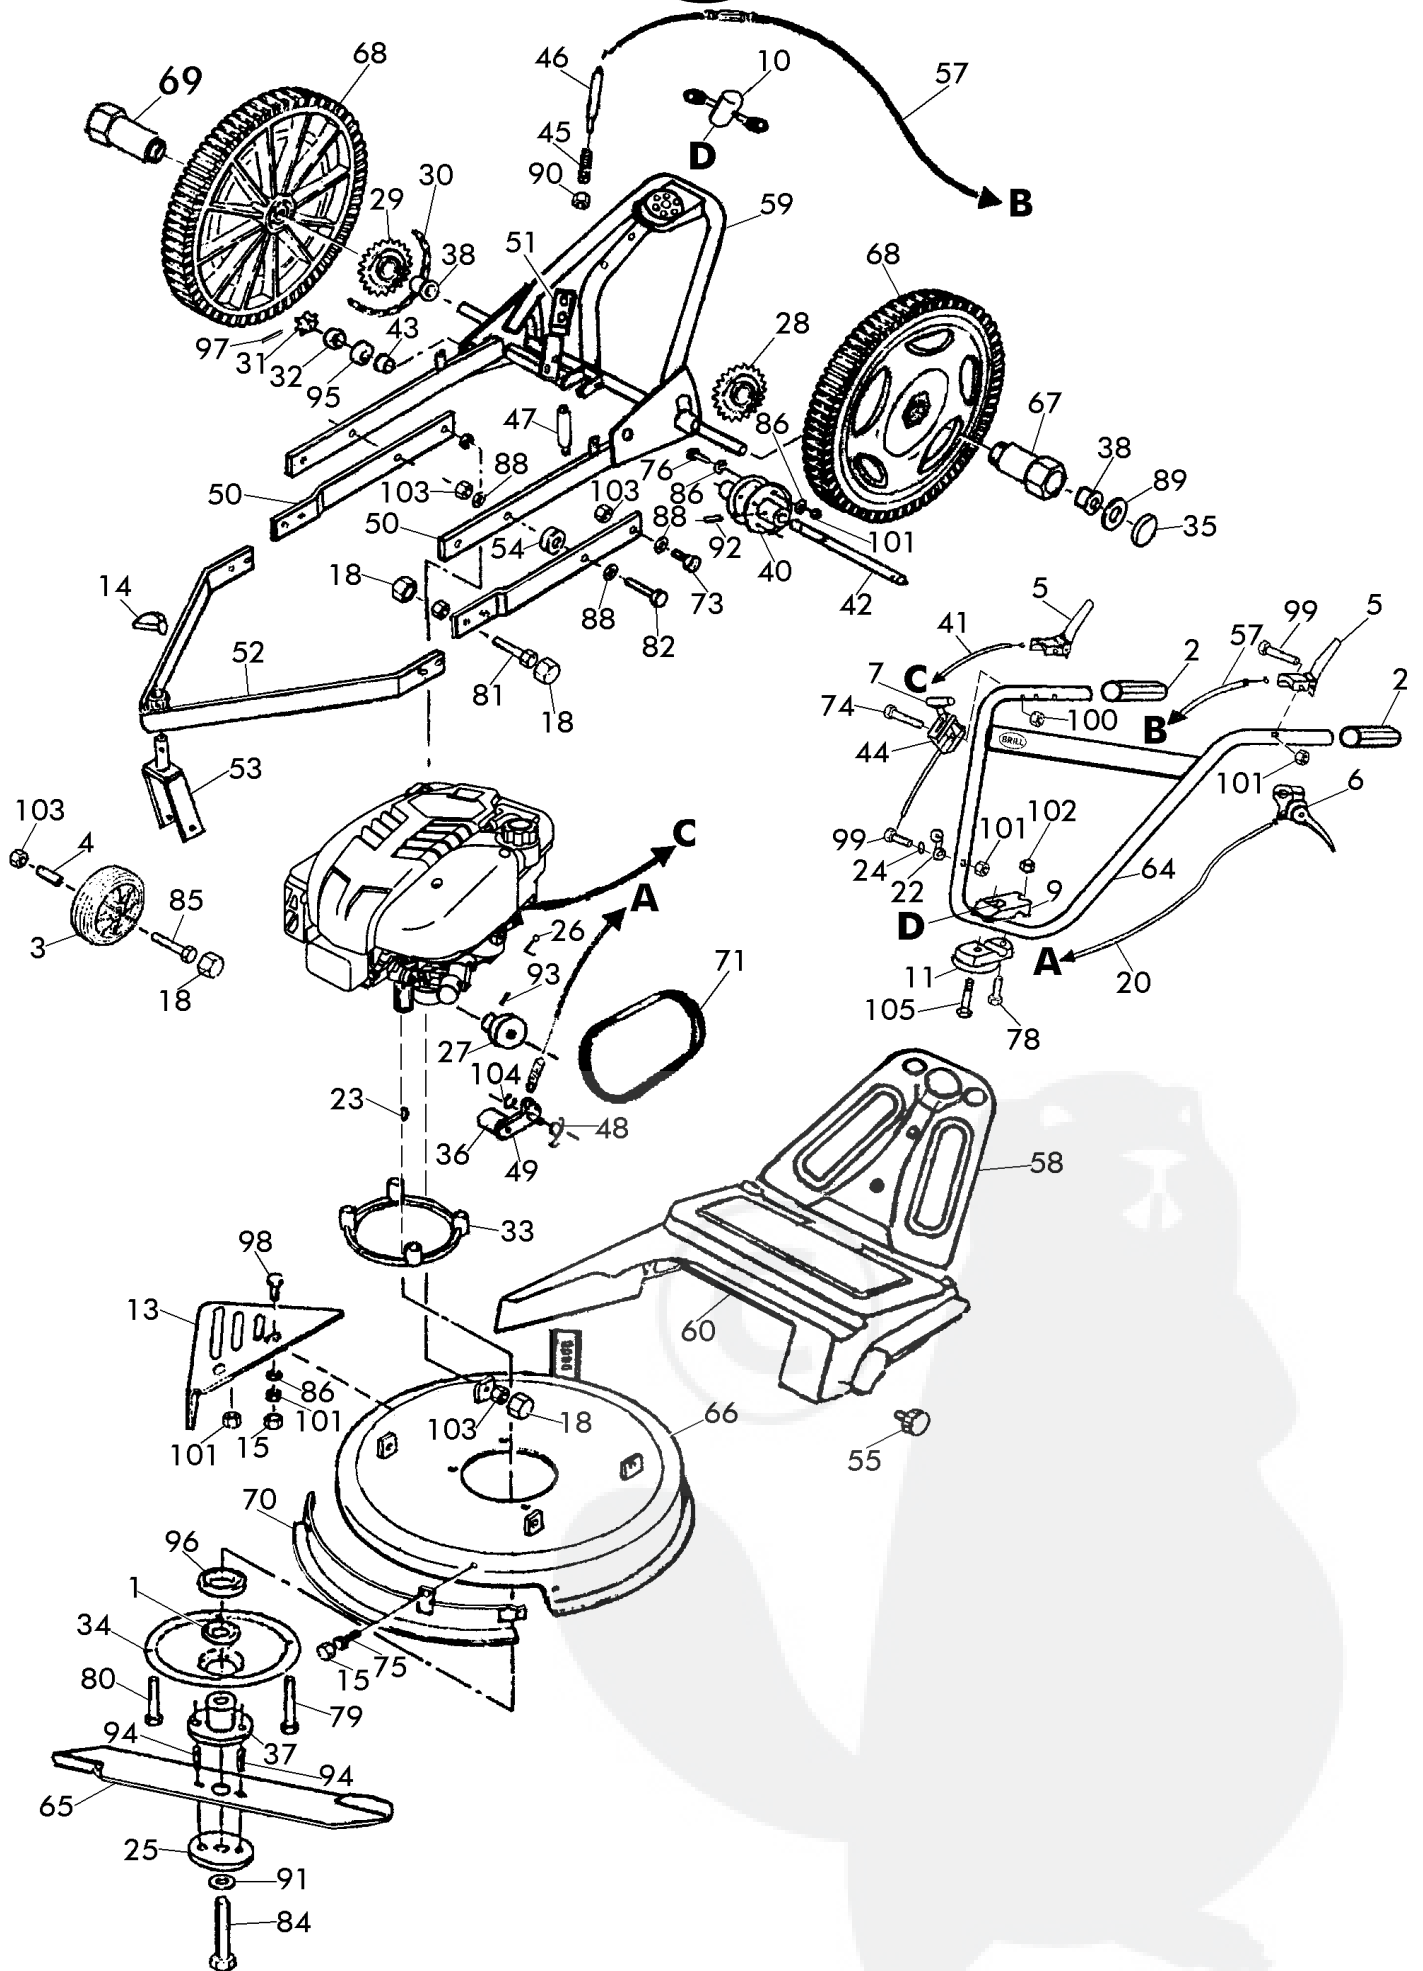

WIESENMÄHER 55 BW OHV

Art. 78566

Technische Daten:

Modell:	55 BW OHV
Motor:	Briggs & Stratton INTEK 60 Mod.121682-0249 E1
Leistung:	4,15 kW / 3600 U/min
Hubraum:	190 ccm
Zündkerze:	Champion RC 12 YC
Elektrodenabstand:	0,76 mm
Gehäuse:	Stahl, kunststoffummantelt
Schnittbreite:	55 cm
Schnitthöhe:	40 - 100 mm
Gewicht:	ca. 57 kg
Räder:	Vorne: D=200 mm , Hinten: D=420 mm
Radantrieb:	Ja
Fahrgeschwindigkeit:	3,7 km/h
Betriebsicherheit in Beliebiger Schräglage:	30 °
Schalleistungspegel (LWA):	100 dB (A)