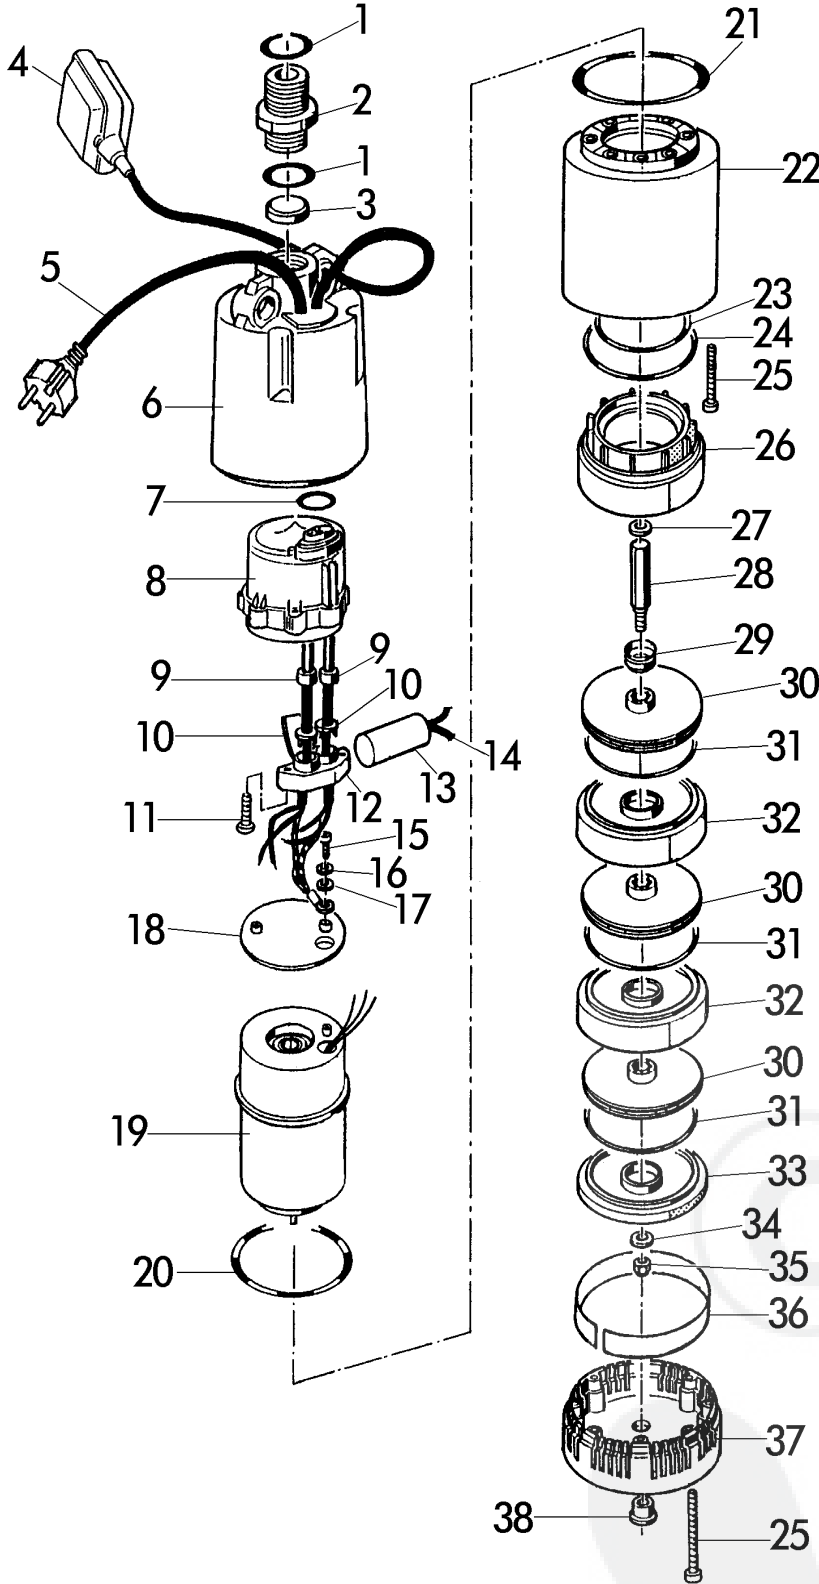

Brill - GARTENGERÄTE GMBH * POSTFACH 3161 * D- 58422 WITTEN

POS.	BEST.-NR.	BEZEICHNUNG
REF.NO.	PART-NO.	DESCRIPTION
POS.	NO.PIECE	DESIGNATION
1	P0019	O-Ring 3112 28,25x2,62
2	P0079	Pumpen-Anschluss-Stück
3	P0087	Dichtung
4	P0046	Schwimmerschalter
5	P0040	Netzkabel H07RNF / 15,27
6	P0076	Pumpendeckel
7	P0028	O-Ring 4143 36,10x3,53
8	P0077	Deckel
9	P0033	Kabeltülle
10	P0082	Kabelklemme
11	P0006	Schraube
12	P0081	Kabelabdichtung
13	P0042	Kondensator 12,5yF
14	P0036	Kabel
15	P0003	Schraube M4 X10
16	P0013	Scheibe DIN 6798A
17	P0014	Scheibe
18	P0069	Motordeckel
19	P0099	Elektromotor TD
20	P0020	O-Ring 6350 88,27x5,34
21	P0024	O-Ring 4475 120,2x3,53
22	P0100	Gehäuse grün 800 TD
23	P0026	O-Ring 92,0x2,5
24	P0025	O-Ring 112,0x4,0
25	P0008	Schraube INOX
26	P0050	Gehäusedeckel
27	P0016	Scheibe INOX
28	P0051	Welle
29	P0029	Dichtung
30	P0055	Turbine
31	P0026	O-Ring 92,0x2,5
32	P0059	Turbinenaufnahme
33	P0070	Abschlussdeckel
34	P0018	Scheibe INOX
35	P0012	Hutmutter M8 Inox
36	P0049	Sieb Inox
37	P0078	Saugfuss
38	P0034	Stopfen

TAUCHDRUCKPUMPE
800 TD - Art. 78930