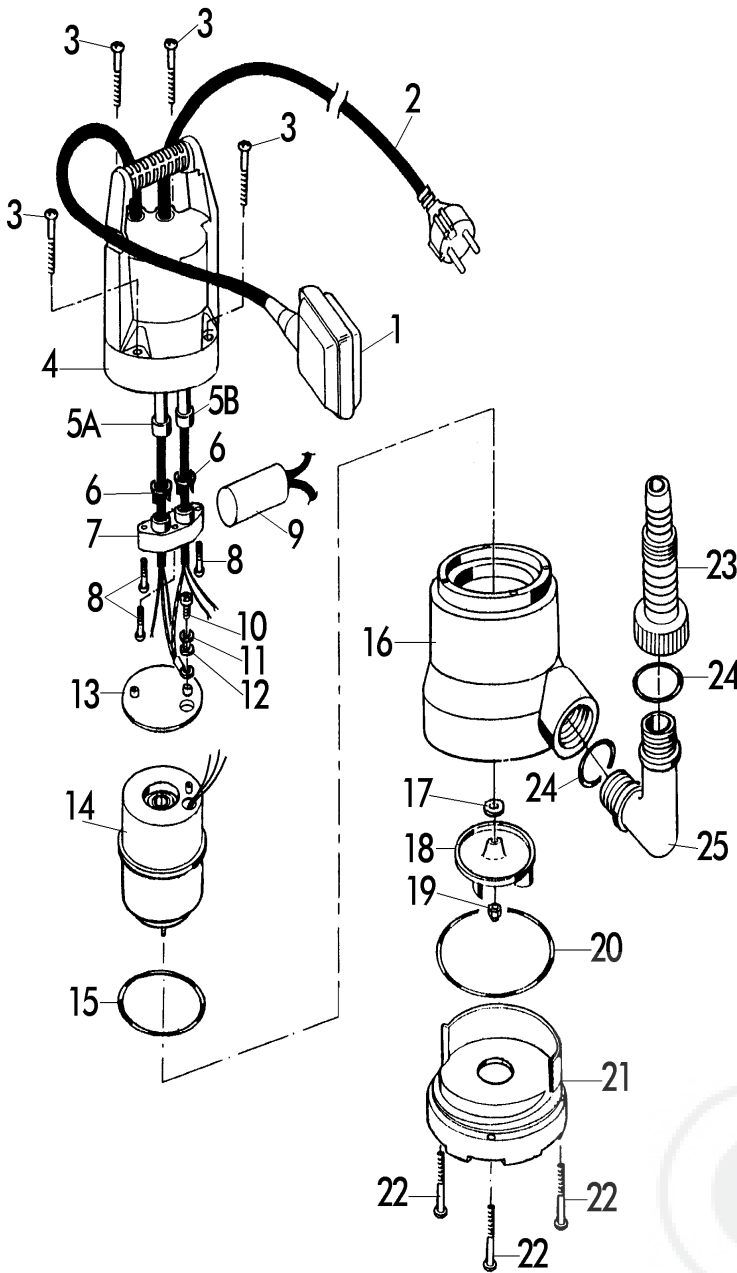

Brill - GARTENGERÄTE GMBH \* POSTFACH 3161 \* D- 58422 WITTEN

POS.	BEST.-NR.	BEZEICHNUNG
REF.NO.	PART-NO.	DESCRIPTION
POS.	NO.PIECE	DESIGNATION
1	P0046	Schwimmerschalter
2	P0102	Netzkabel ( 200 TP )
	P0039	Netzkabel H07RNF / 10,27 (700TP)
3	P0009	Schraube INOX
4	P0071	Pumpendeckel
5A	P0033	Kabeltülle D 9-60 Sh (200+700TP)
5B	P0032	Kabeltülle D 7,1 - 60 Sh ( 200 TP )
	P0033	Kabeltülle D 9 - 60 Sh ( 700 TP )
6	P0082	Kabelklemme
7	P0081	Kabelabdichtung
8	P0006	Schraube
9	P0044	Kondensator ( 200 TP )
	P0043	Kondensator ( 700 TP )
10	P0003	Schraube M4 X10
11	P0013	Scheibe DIN 6798A
12	P0014	Scheibe
13	P0069	Motordeckel
14	P0093	Elektromotor 400 (200 TP)
	P0094	Elektromotor 420 (700 TP)
15	P0020	O-Ring 6350 88,27x5,34
16	P0097	Gehäuse grün 200
17	P0011	Dichtscheibe
18	P0101	Turbine 410 ( 200 TP )
	P0068	Turbine 420 ( 700 TP )
19	P0015	Hutmutter
20	P0027	O-Ring
21	P0072	Saugfuss
22	P0007	Schraube
23	P0075	Universalanschluss
24	P0021	O-Ring
25	P0074	TP-Winkelteil

TAUCHPUMPEN  
200 TP - Art. 78970  
700 TP - Art. 78971