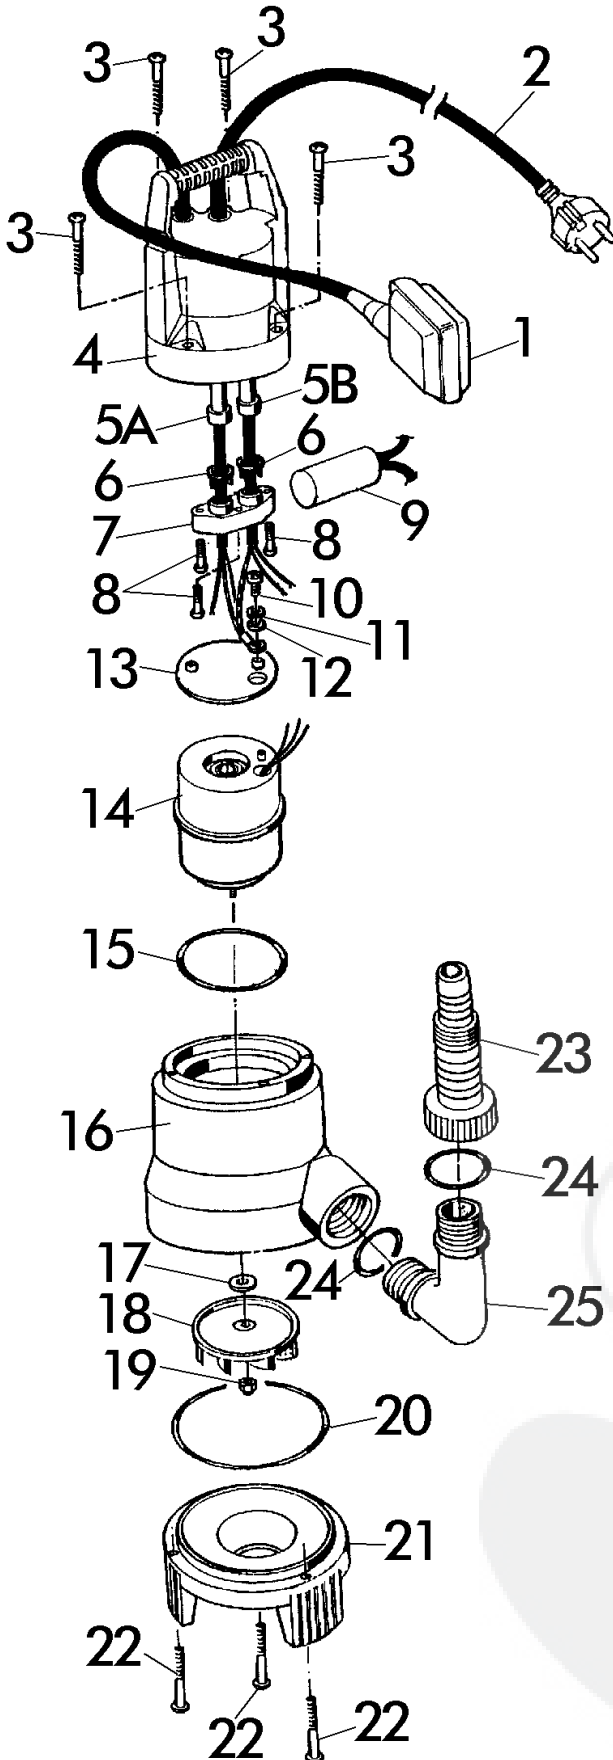

SCHMUTZWASSERPUMPE

**350 SP** - Art.78980

**750 SP** - Art.78981

Brill Gartengeräte GmbH, Postfach 3161, 58422 Witten

POS. REF.NO. POS.	BEST.-NR. PART-NO. NO.PIECE	BEZEICHNUNG DESCRIPTION DESIGNATION
1	P0046	Schwimmerschalter
2	P0039	Netzkabel H07RNF / 10,27
3	P0009	Schraube INOX
4	P0071	Pumpendeckel
5 A	P0033	Kabeltülle D 9-60 Sh
5 B	P0033	Kabeltülle D 9-60 Sh
6	P0082	Kabelklemme
7	P0081	Kabelabdichtung
8	P0006	Schraube
9	P0043	Kondensator
10	P0003	Schraube M4 X10
11	P0013	Scheibe DIN 6798A
12	P0014	Scheibe
13	P0069	Motordeckel
14	P0091	Elektromotor 510 ( <b>350 SP</b> )
	P0092	Elektromotor 520 ( <b>750 SP</b> )
15	P0020	O-Ring 6350 88,27x5,34
16	P0097	Gehäuse grün 200
17	P0011	Dichtscheibe
18	P0065	Turbine 510 ( <b>350 SP</b> )
	P0066	Turbine 520 ( <b>750 SP</b> )
19	P0015	Hutmutter
20	P0027	O-Ring
21	P0073	Saugfuß
22	P0007	Schraube
23	P0075	Universalanschluss
24	P0021	O-Ring
25	P0074	TP-Winkelteil

SCHMUTZWASSERPUMPE

**350 SP** - Art.78980

**750 SP** - Art.78981