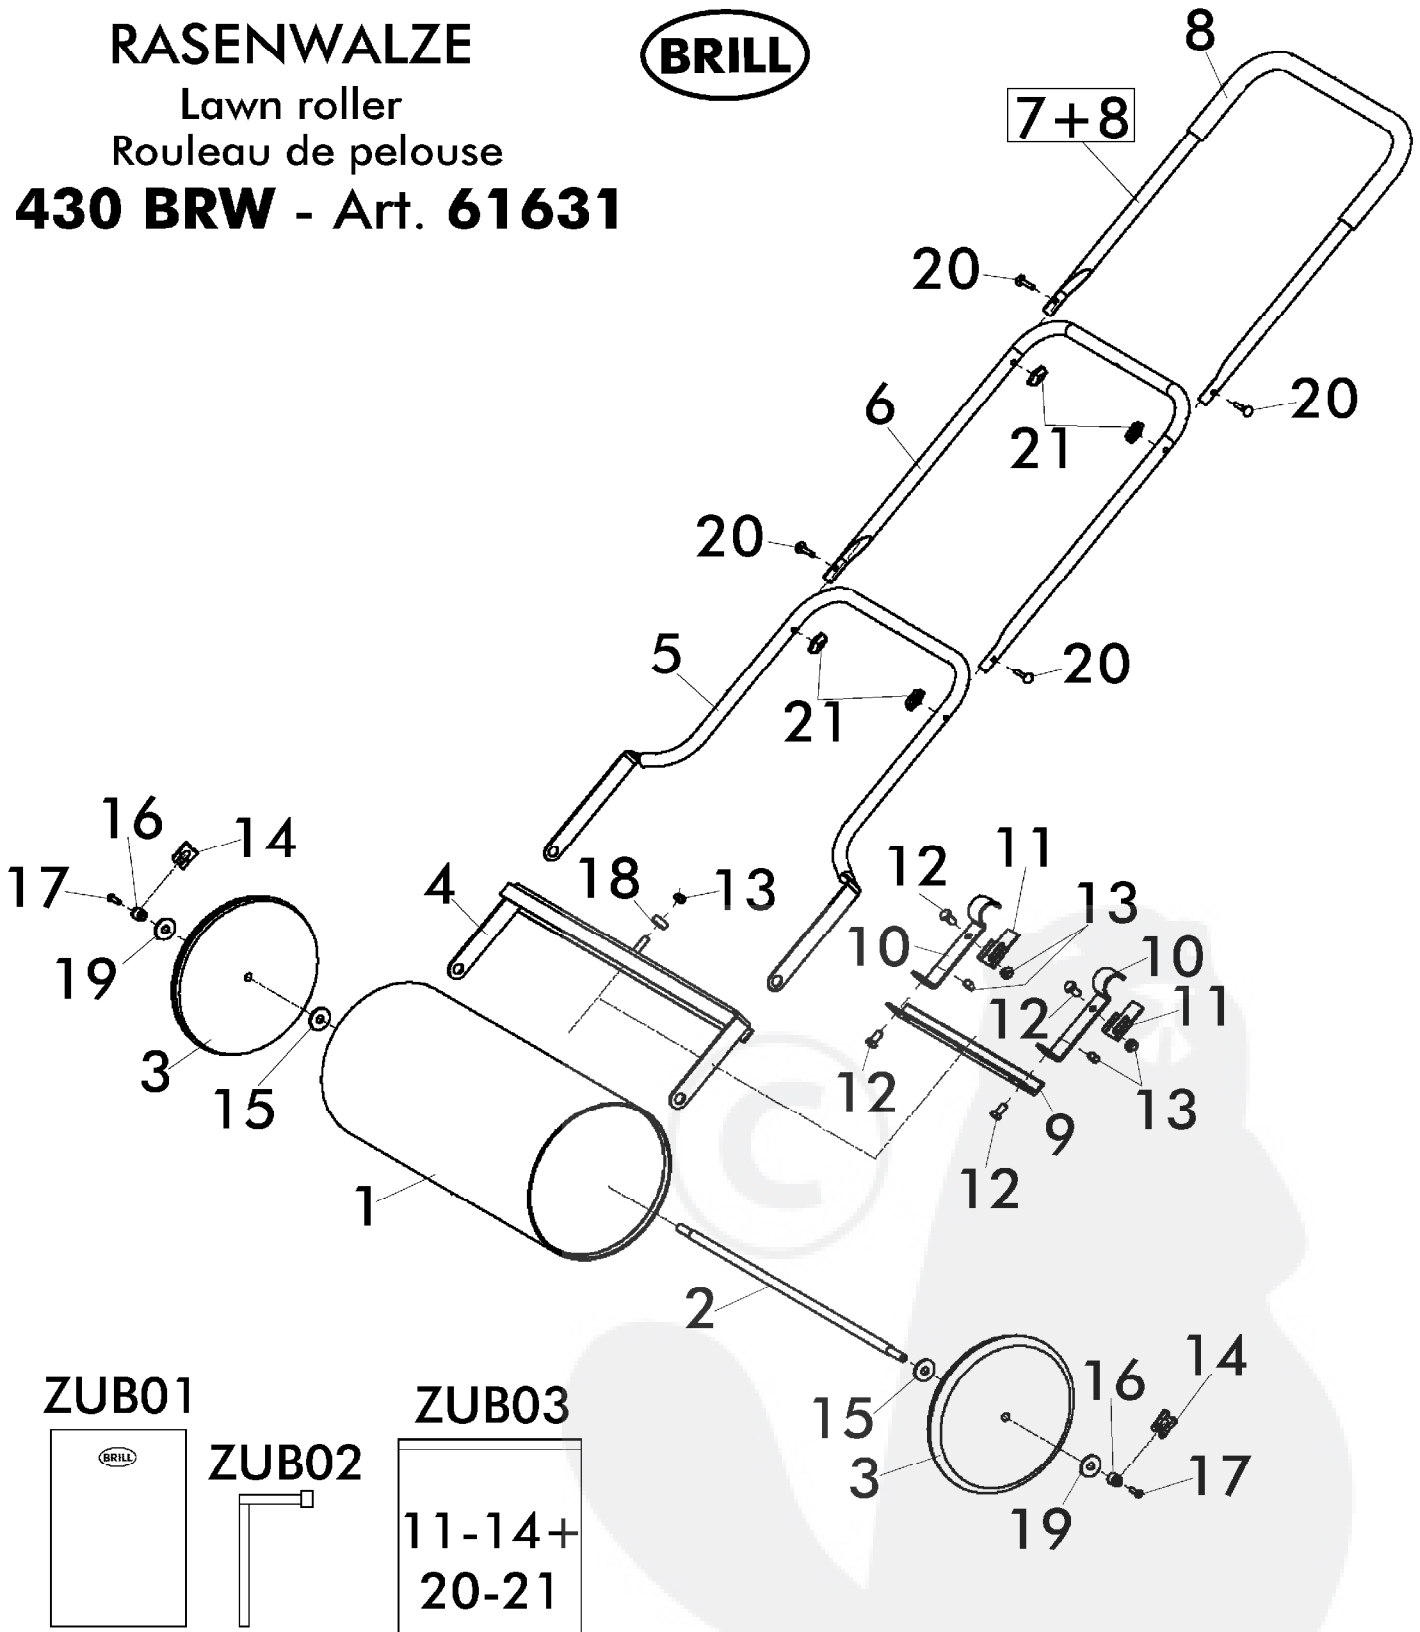

1/2	Rasenwalze
2005	Lawn roller
Rev.20051028	Rouleau de pelouse

430 BRW - Art. 61631

RASENWALZE

Lawn roller
Rouleau de pelouse

430 BRW - Art. 61631

2/2	Rasenwalze			430 BRW - Art. 61631	
2005	Lawn roller				
Rev.20051028	Rouleau de pelouse				
Bild Nr. REF.N° POS.N°	BEST.-NR. PART-N° N° d. PIECE	BEZEICHNUNG	DESCRIPTION	Anzahl Qty. Qte.	
1	14827	Walzenrohr	Tube	1	
2	14824	Achse	Axle	1	
3	14826	Deckel	Cover	2	
4	14085	Bügel	Bracket	1	
5	14080	Gestänge-Unterteil	Lower handle bar	1	
6	11093	Gestänge-Mittelteil	Middle handle bar	1	
7+8	14823	Gestänge-Oberteil kpl.	Upper handle bar assy.	1	
9	14830	Winkel gep.RAL6001	Angle RAL6001	1	
10	14835	Lasche-Flansch	Hinge	2	
11	14833	U-Blech	Bracket	2	
12	06647	SKT-Schraube DIN EN 24017-M8x16	Screw DIN EN 24017-M8x16	4	
13	06684	SKT-Mutter DIN985-8	hx. Hd. Nut DIN985-8	5	
14	14111	Wellensicherung	Shaft-lock-down device	2	
15	06844	Scheibe DIN 9021-10,5	Washer Din 9021-10,5	2	
16	14825	Hülse	Spacer	2	
17	14884	Senkschraube M5x16 DIN7991 8.8verz.	Screw M5x16 DIN7991	2	
18	14832	Distanzstück	Spacer	1	
19	06460	SCHEIBE A10,5 DIN125-ST VERZ	Washer A10,5 DIN125-ST	2	
20	06528	FLR-Schraube DIN 603-M5x30	Screw DIN 603-M5x30	4	
21	02690	Flügelmutter RAL2002	Wing nut RAL 2002	4	
ZUBEHÖR		ACCESSORIES			
ZUB01	14086	Gebrachsanweisung Rasenwalze	Instruction for use 61631	1	
ZUB02	14207	Winkelschraubendreher 6-kant 3mm	Cranked wrench key 6/3 mm	1	
ZUB03	14079	Zubehör Rasenwalze	Accessories-Set 61631	1	