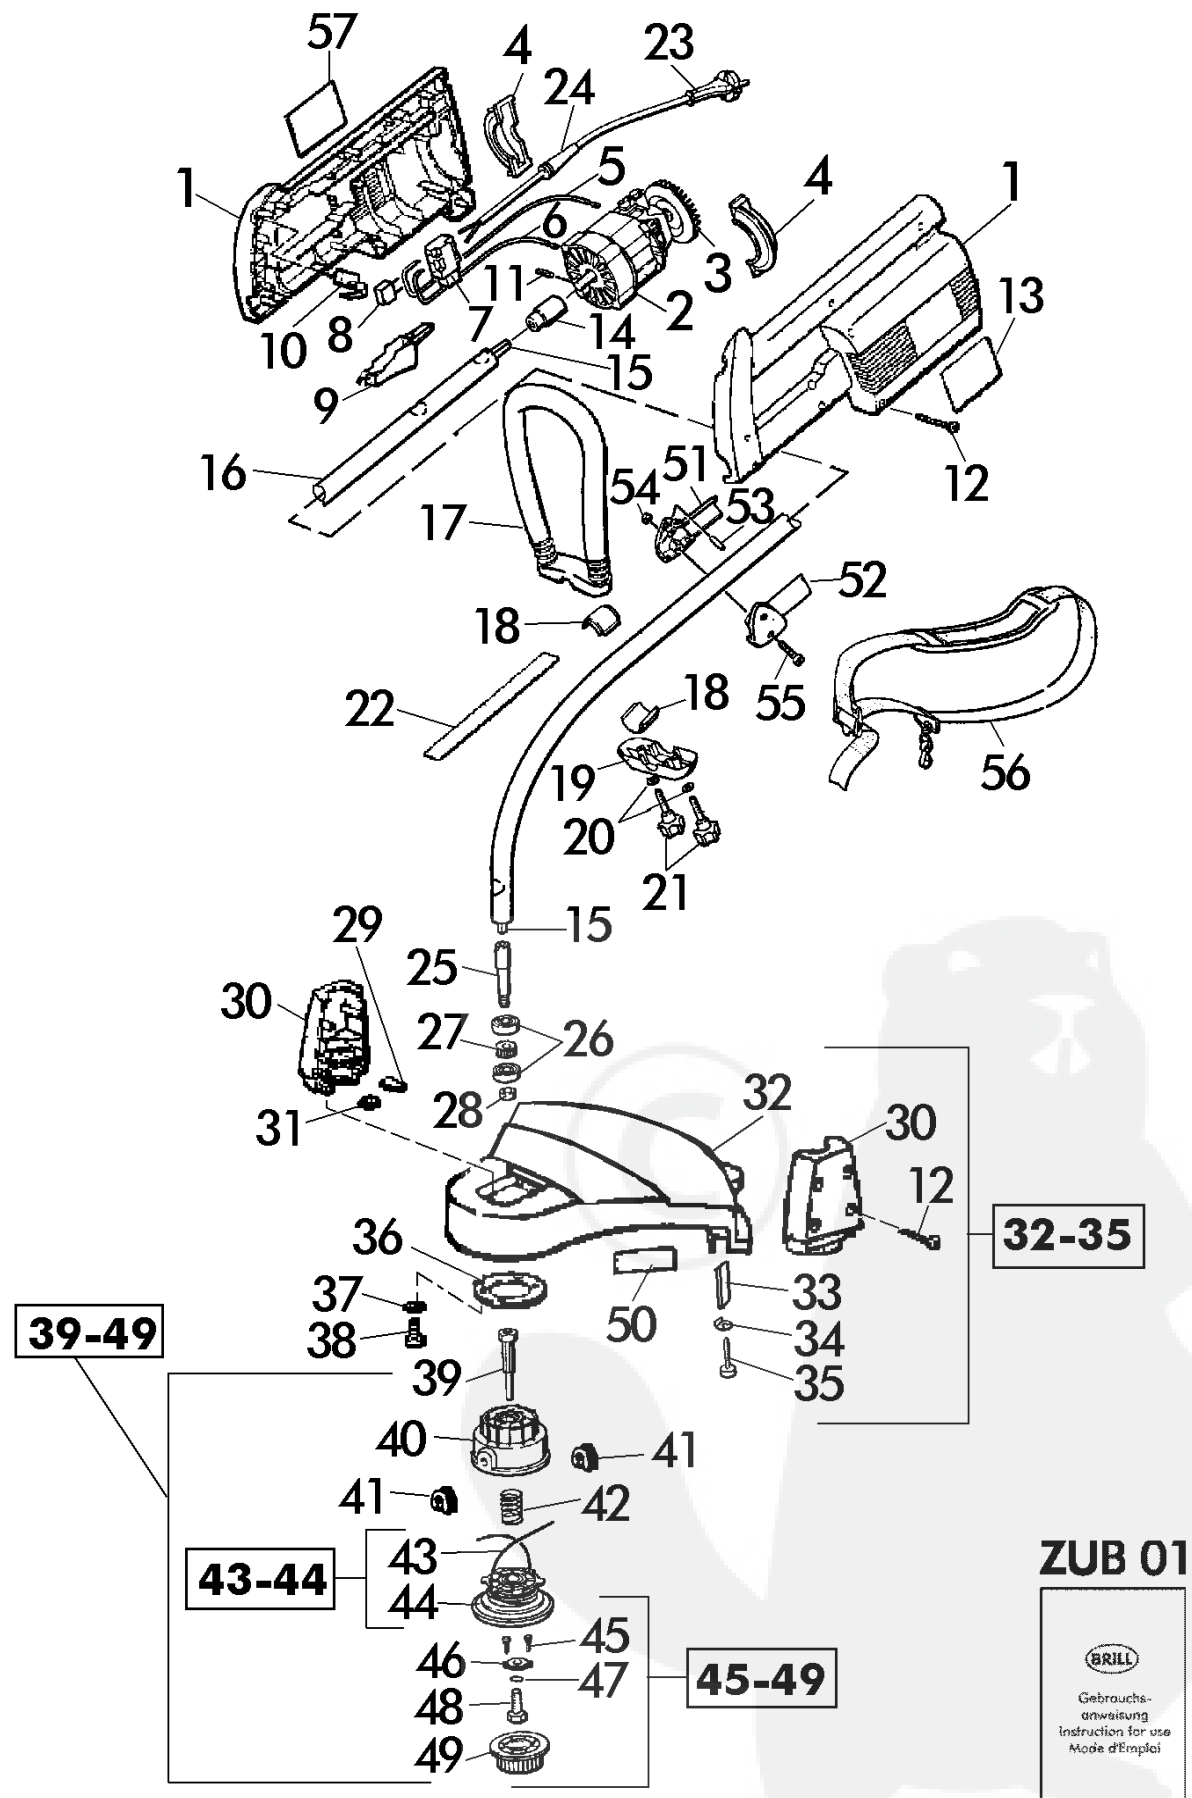

**BRILL** 1000 EF - Art.75040

**ZUB 01**

**BRILL**

Gebrauchs-  
 anweisung  
 Instruction for use  
 Mode d'Emploi

2/2		Elektro-SENSEN			1000 EF - Art.75040
2003		LAWN-STRIMMERS			
Upd: 07.03		Débroussaillseuses			
Bild Nr. REF.N° POS.N°	BEST.-NR. PART-N° N° d. PIECE	BEZEICHNUNG	DESCRIPTION	Anzahl Qty. Qte.	
1	12193	MOTORGEHÄUSEPAAR 75040	Engine housing set 75040	1	
2	12239	ELEKTROMOTOR 1000W	Electric motor 1000W	1	
3	12238	KÜHLFLÜGEL	Fan	1	
4	12235	LUFTLEITTEIL	Air guide	2	
5	12236	KABELLITZE L=375MM	Cable 375	1	
6	12237	KABELLITZE L=425MM	Cable 425	1	
7	12006	SCHALTER 75027	Switch	1	
8	12005	ENTSTÖRKONDENSATOR 75027	Detent condenser	1	
9	12241	TASTE SCHWARZ	Push button black	1	
10	12231	EINSCHALTSPERRE	Lock-out	1	
11	12276	SPANNSTIFT ISO 8752-4X20	Split pin	1	
12	12032	ZK-SCHRAUBE 3,5x20 KB	ZK-Screw	4	
14	12233	WELLENADAPTER	Shaft adaptor	1	
15	12270	BIAX-WELLE	Biax-shaft	1	
16	12262	ROHR 75040	Bent pipe	1	
17	12249	ZUSATZGRIFF	Handle bar	1	
18	12232	DÄMPFUNGSBUCHSE	Damping bush	2	
19	12234	BEFESTIGUNGSLASCHE	Mounting link	1	
20	06467	U-SCHEIBE DIN 125-5,3	Washer	2	
21	12230	RÄNDELSCHRAUBE M5	Knurled head screw	2	
22	12279	SI-HINWEIS HAFTETIKETT	Safety information sticker	1	
23	12247	NETZKABEL	Power cable	1	
24	12248	KNICKSCHUTZTÜLLE 75040	Cable guard	1	
25	12269	LAGERWELLE	Bearing shaft	1	
26	12286	KUGELLAGER 6001 2RS	Ball bearing	2	
27	12264	DISTANZBUCHSE 9MM	Spacer 9mm	1	
28	12263	DISTANZBUCHSE 7MM	Spacer 7mm	1	
29	12268	KLEMMSTÜCK	Clamp	2	
30	12267	SEITENTEILPAAR RAL9005	Housing set RAL9005	1	
31	12271	VKT-MUTTER D562-M5	Sq. Nut	4	
32-35	12242	SCHUTZTELLER KOMPL 75040	Guard 75040 Assy.	1	
33	12244	MESSER; LOSE	Cord cutting blade	1	
34	12245	SICHERUNGSSCHEIBE	Washer	1	
35	12032	ZK-SCHRAUBE 3,5x20 KB	Screw	1	
36	12275	SCHEIBE	Washer	1	
37	06745	ZAHNSCHEIBE	Toothed locked washer	4	
38	12277	FLK-SCHRAUBE ISO 7045-M5X12	Screw ISO 7045-M5x12	4	
39-49	12250	SCHNEIDKOPF KOMPL 1000EF	Cutting head assy. cpl. 75040	1	
39	12253	BOLZEN	Bolt	1	
40	12251	SCHNEIDKOPF UNTERTEIL	Lower retainer	1	
41	12252	HÜLSE	Bush	2	
42	12254	DRUCKFEDER	Pressure spring	1	
43	75045	ERSATZFADEN-2er SET	Cutting line set	1	
43-44	12255	FADENSPENDER INKL.FADEN 2MMX8M	Cutting line magazin assy. cpl.	1	
45-49	12256	SCHRAUBKAPPE KOMPL	Cutting head lid cpl	1	
51	12266	GURTBEFESTIGUNG RTS	Strap fastener right	1	
52	12265	GURTBEFESTIGUNG LKS	Strap fastener left	1	
53	12273	ZYL-STIFT ISO 2338-2,5	Cylinder pin	1	
54	12272	SKT-MUTTER ISO 032-M4-8	Hx.hd.Nut	2	
55	12274	ZYL-SCHRAUBE ISO 1207-M4X25	Cylinder screw	2	
56	12240	TRAGEGURT KPL 75040	Shoulder strap	1	
57	12280	HAFTETIKETT MODELLAUSZG.	Model sticker	1	
		<b>ZUBEHÖR</b>	<b>ACCESSORIES</b>		
ZUB 01	12278	GEBRAUCHSANWEISUNG 75040	Instruction for use 75040	1	