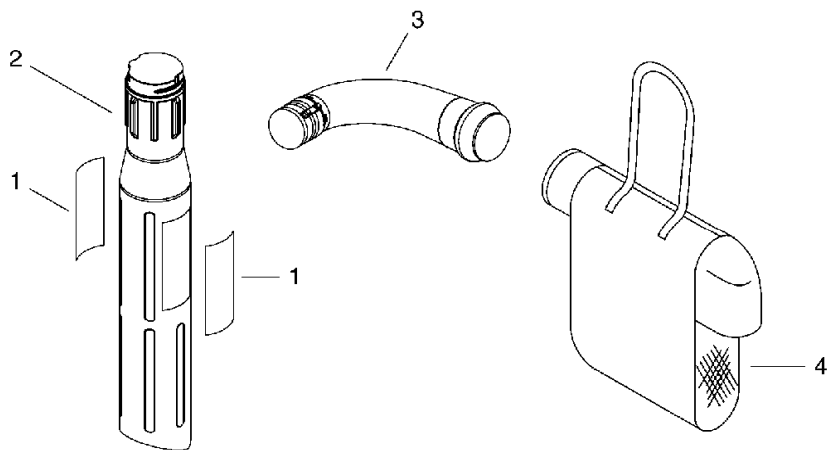

PARTS CATALOG

BLOWER ACCESSORY

PBAV-255

10G09b. アタッチメント

KEY	LV	PART NUMBER	Q'TY	DESCRIPTION	REMARKS	NOTE1	NOTE2
1		X503-008950	2	LABEL,MODEL			
2		E180-000011	1	PIPE,SUCTION			
3		E160-000120	1	PIPE,MAIN			
4		X692-000022	1	BAG,DUST	ECHO BAG - BLACK		