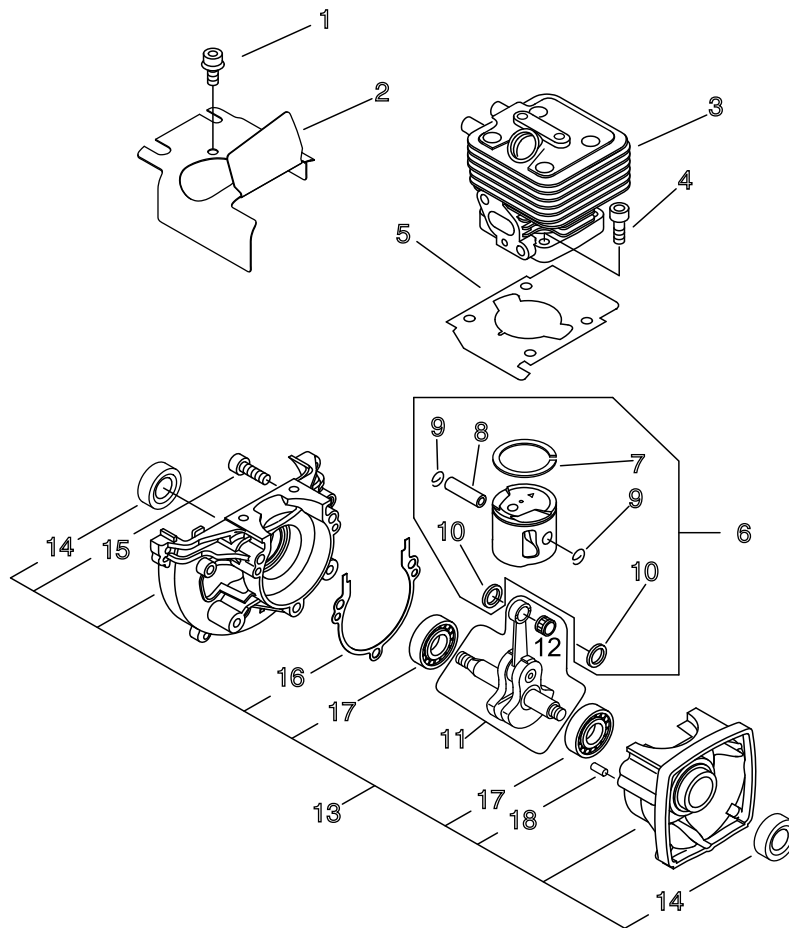

PARTS CATALOG

HANDHELD BLOWER

PB-255ES(37)

- 37006802

PB-255ES(37)

1. Cylinder, Crankcase, Piston

KEY	LV	PART NUMBER	Q'TY	DESCRIPTION	REMARKS	NOTE1	NOTE2
1		900106-05008	2	BOLT, H.S. 5* 8	5*8		
2		A160-000821	1	COVER,CYLINDER			
3		A130-000780	1	CYLINDER			
4		900162-05025	4	BOLT, H.S. 5*25	5*25 W,SW		
5		V100-000190	1	GASKET,CYL			
6		P021-010260	1	PISTON KIT			
7	+	A101-000140	1	RING, PISTON	B1.2 T1.5		
8	+	V606-000000	1	PIN,ENG 8	5*8*28		
9	+	100015-04630	2	CIRCLIP, PISTON PIN			
10	+	100014-11520	2	SPACER, PISTON PIN			
11		A011-000371	1	CRANKSHAFT,ASM			
12	+	V553-000010	1	BEARING,NEEDLE 8	HK0810	Sus. by V553-000060	
13		P021-008231	1	CRANKCASE KIT			
14	+	100212-42031	2	OILSEAL	ISCD 12*22*4.5		
15	+	900162-05028	3	BOLT, H.S. 5*28	5*28 W,SW		
16	+	100242-42030	1	GASKET, CRANKCASE			
17	+	94035-36201	2	BEARING BALL	6201X3JR2C3		
18	+	100215-03930	2	PIN, DOWEL			

2. Starter, Magneto

KEY	LV	PART NUMBER	Q'TY	DESCRIPTION	REMARKS	NOTE1	NOTE2
1		V485-000960	1	LEAD			
2		152115-05530	1	BUSHING			
3		A425-000000	1	SPARKPLUG	BPMR8Y		
4		A426-000010	1	TERMINAL, SPARKPLUG			
5		A429-000010	1	COVER, CAP			
6		A427-000012	1	CAP, SPARK PLUG		Sus. by A427-000013	
7		156110-04920	1	BUSHING			
9		V475-003380	1	TUBE			
10		91113-04020	2	BOLT	CM-4*20 SW,W		
11		A411-000290	1	COIL, IGNITION	EMG-60 ID#C10146		
12		A409-000210	1	ROTOR, MAGNETO			
13		E101-000071	1	HUB, FAN	M8*1.25		
14		P021-013780	1	SPACER			
15	+	V263-000070	1	NUT, 5			
16	+	900163-04016	4	BOLT HSH			
17		A052-000200	1	PULLEY, ASM STARTER			
18	+	P022-002100	2	E-RING	4		
19	+	177234-12220	2	SPRING, PAWL			
20	+	P022-006850	2	PAWL, STARTER			
21		A051-001180	1	STARTER, RECOIL ASY			
22	+	177236-61830	1	SCREW			
23	+	P022-008260	1	ROPE	3M/M		
24	+	P022-006830	1	DRUM			
25	+	177220-42030	1	SPRING, REWIND			