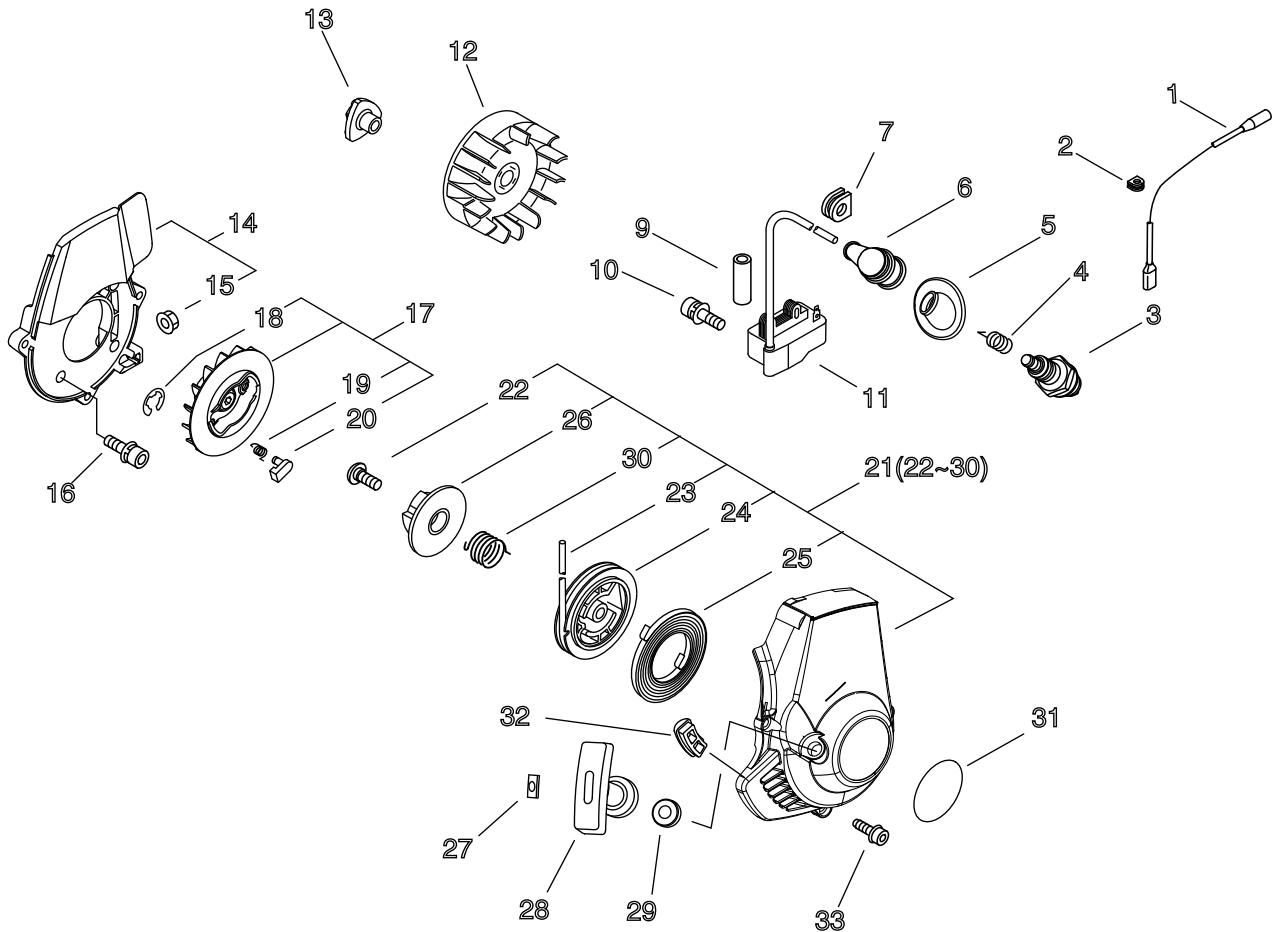

2. Starter, Magneto

KEY	LV	PART NUMBER	Q'TY	DESCRIPTION	REMARKS	NOTE1	NOTE2
26	+	P022-008280	1	PLATE, CAM			
27	+	177246-11120	1	CLIP, STARTER ROPE			
28	+	177228-27030	1	GRIP, STARTER			
29	+	177227-42030	1	GUIDE, ROPE			
30	+	P022-008270	1	SPRING, DAMPER			
31		X502-000330	1	LABEL, ECHO	ECHO		
32		V420-001440	1	CUSHION			
33		900106-05014	3	BOLT, H.S. 5*14	5*14