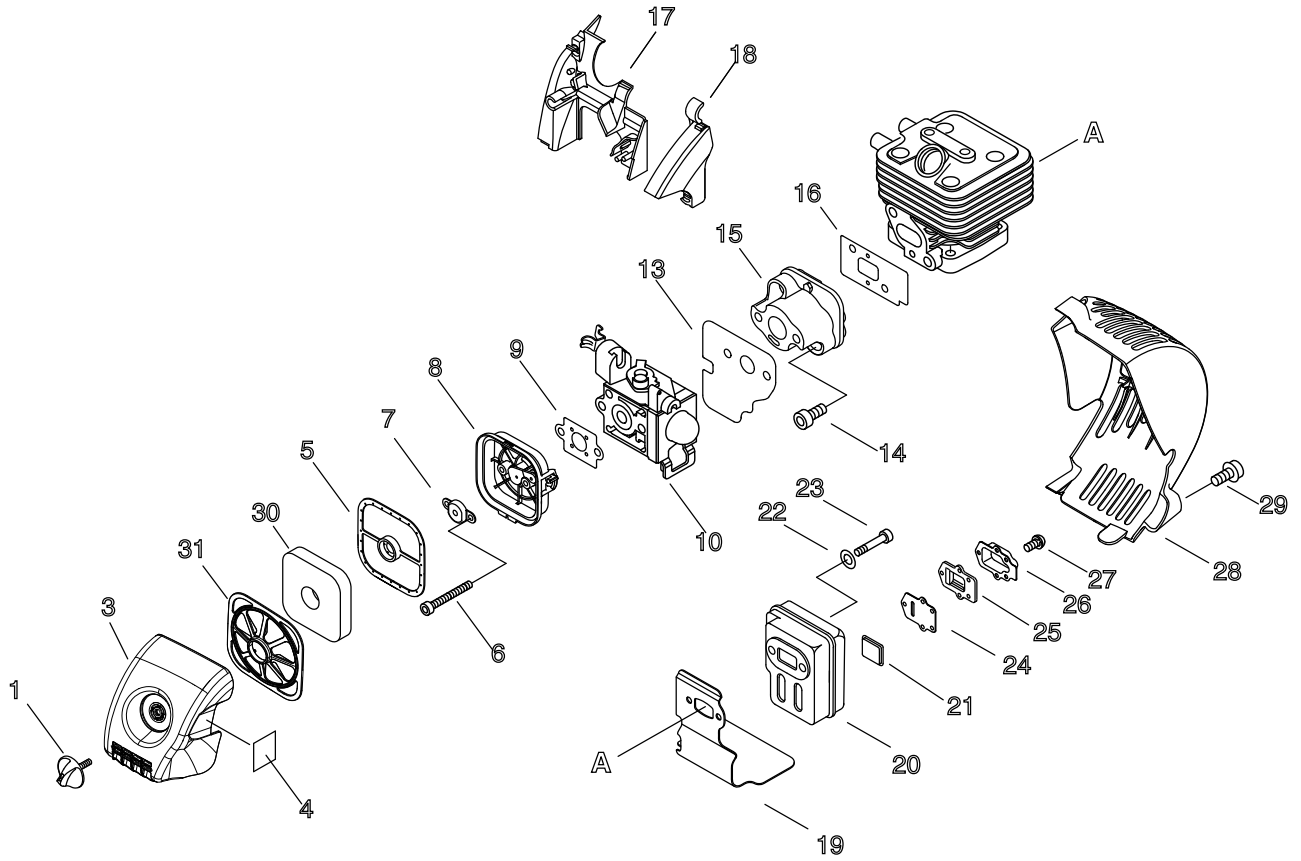

2. Starter, Magneto

KEY	LV	PART NUMBER	Q'TY	DESCRIPTION	REMARKS	NOTE1	NOTE2
26	+	P022-008280	1	PLATE, CAM			
27	+	177246-11120	1	CLIP, STARTER ROPE			
28	+	177228-27030	1	GRIP, STARTER			
29	+	177227-42030	1	GUIDE, ROPE			
30	+	P022-008270	1	SPRING, DAMPER			
31		X502-000330	1	LABEL, ECHO	ECHO		
32		V420-001440	1	CUSHION			
33		900106-05014	3	BOLT, H.S. 5*14	5*14		

3. Air Cleaner, Carbuertor, Muffler

KEY	LV	PART NUMBER	Q'TY	DESCRIPTION	REMARKS	NOTE1	NOTE2
30		A226-000370	1	ELEMENT, AIR FILTER			
31		A227-000000	1	PLATE, ELEMENT			

4. Handle

KEY	LV	PART NUMBER	Q'TY	DESCRIPTION	REMARKS	NOTE1	NOTE2
1		900238-05025	1	SCREW 5*25	5*25		
2		900602-00005	1	WASHER 5	5.3*10*1		
3		C453-000260	1	LEVER, THROTTLE			
4		900603-00005	1	WASHER 5	5.5*12*0.8		
5		C411-000020	1	LID,HANDLE		Sus. by C411-000021	
5		C411-000021	1	LID,HANDLE			
6		900562-50005	1	LOCKNUT 5	5		
7		C450-000241	1	CONTROL, THROTTLE			
8		900253-05025	1	SCREW 5*25	5*25		
9		900253-05020	4	SCREW 5*20	5*20		
10		C454-000130	1	ROD, THROTTLE			
11		V431-000000	1	CABLE,INNER			
12		C400-000490	1	HANDLE, FRONT			
13		V263-000070	1	NUT,5			
14		X505-002310	1	LABEL,CAUTION	HOT CAUTION		
15		A440-001010	1	SWITCH, ON OFF			
16		V486-000110	1	TERMINAL,LEAD			
19		C412-000150	1	GRIP, HANDLE			
20		V486-000120	1	TERMINAL,LEAD			
21		900253-04010	1	SCREW 4*10	4*10		
22		V485-000370	1	LEAD			

5. FUEL TANK

KEY	LV	PART NUMBER	Q'TY	DESCRIPTION	REMARKS	NOTE1	NOTE2
1		131004-55530	1	CAP ASSY, FUEL TANK			
2	+	131016-55830	1	GASKET, FUEL CAP			
3	+	131051-56030	1	CLIP, FUEL CAP	100L		
4		A356-000030	1	VALVE,CHECK			
5		132013-09820	2	CLIP	6MM		
6		V471-001220	1	PIPE	3*5*50 NBR		
7		132115-01461	1	GROMMET			
8		900603-00005	2	WASHER 5	5.5*12*0.8		
9		900253-05020	2	SCREW 5*20	5*20		
10		V471-001860	1	PIPE	3*5*175		
11		132010-49730	1	PIPE 3*6*85	3*6*85 YL		
12		132115-44330	1	GROMMET			
13		131205-07320	1	STRAINER, FUEL			
14		A350-000550	1	TANK, FUEL			
15		V420-001430	1	CUSHION			