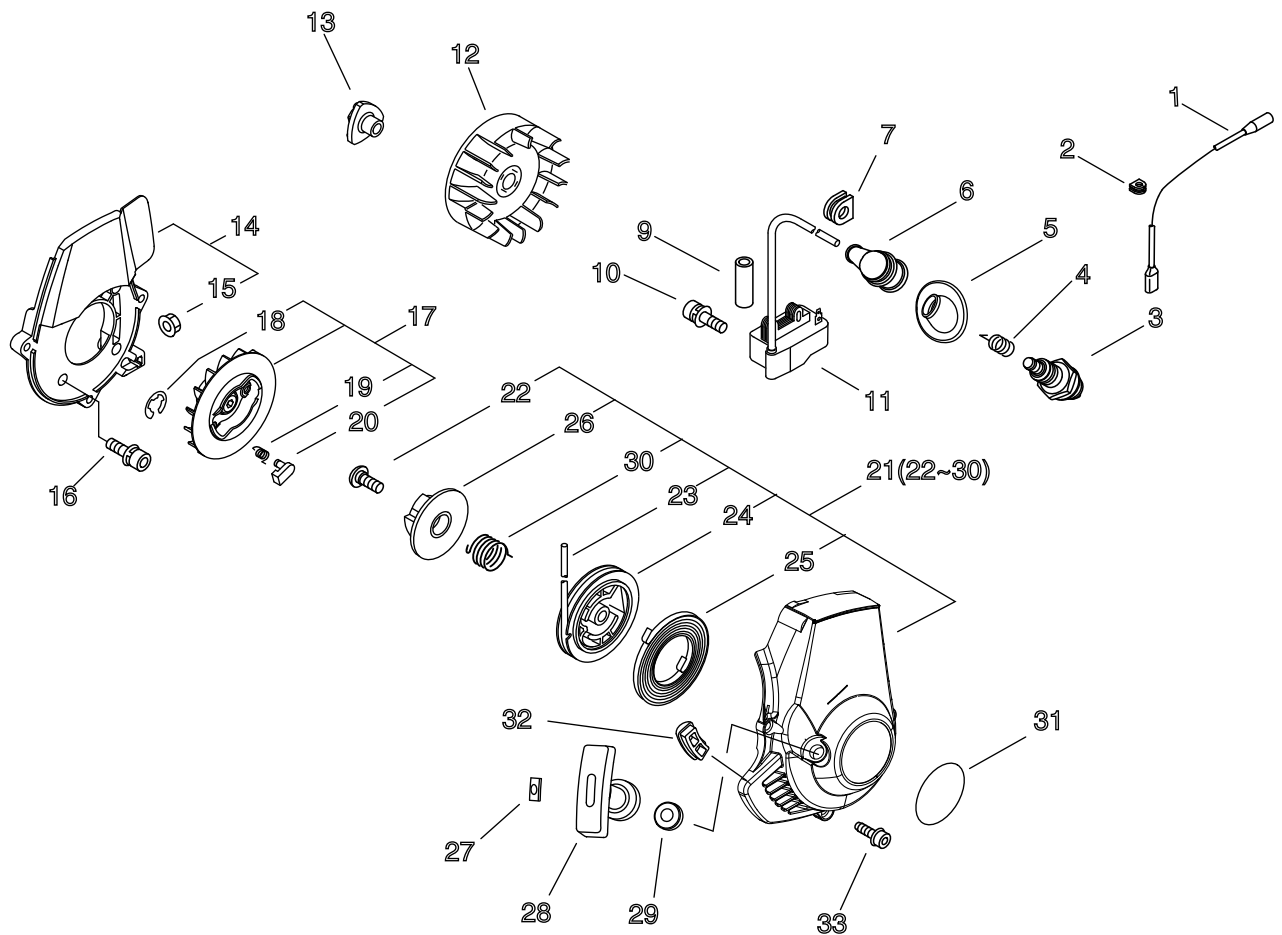

PARTS CATALOG

HANDHELD BLOWER

PB-255ES(37)

- 37006802

PB-255ES(37)

1. Cylinder, Crankcase, Piston

KEY	LV	PART NUMBER	Q'TY	DESCRIPTION	REMARKS	NOTE1	NOTE2
1		900106-05008	2	BOLT, H.S. 5* 8	5*8		
2		A160-000821	1	COVER,CYLINDER			
3		A130-000780	1	CYLINDER			
4		900162-05025	4	BOLT, H.S. 5*25	5*25 W,SW		
5		V100-000190	1	GASKET,CYL			
6		P021-010260	1	PISTON KIT			
7	+	A101-000140	1	RING, PISTON	B1.2 T1.5		
8	+	V606-000000	1	PIN,ENG 8	5*8*28		
9	+	100015-04630	2	CIRCLIP, PISTON PIN			
10	+	100014-11520	2	SPACER, PISTON PIN			
11		A011-000371	1	CRANKSHAFT,ASM			
12	+	V553-000010	1	BEARING,NEEDLE 8	HK0810	Sus. by V553-000060	
13		P021-008231	1	CRANKCASE KIT			
14	+	100212-42031	2	OILSEAL	ISCD 12*22*4.5		
15	+	900162-05028	3	BOLT, H.S. 5*28	5*28 W,SW		
16	+	100242-42030	1	GASKET, CRANKCASE			
17	+	94035-36201	2	BEARING BALL	6201X3JR2C3		
18	+	100215-03930	2	PIN, DOWEL			

2. Starter, Magneto

KEY	LV	PART NUMBER	Q'TY	DESCRIPTION	REMARKS	NOTE1	NOTE2
1		V485-000960	1	LEAD			
2		152115-05530	1	BUSHING			
3		A425-000000	1	SPARKPLUG	BPMR8Y		
4		A426-000010	1	TERMINAL, SPARKPLUG			
5		A429-000010	1	COVER, CAP			
6		A427-000012	1	CAP, SPARK PLUG		Sus. by A427-000013	
7		156110-04920	1	BUSHING			
9		V475-003380	1	TUBE			
10		91113-04020	2	BOLT	CM-4*20 SW,W		
11		A411-000290	1	COIL, IGNITION	EMG-60 ID#C10146		
12		A409-000210	1	ROTOR, MAGNETO			
13		E101-000071	1	HUB, FAN	M8*1.25		
14		P021-013780	1	SPACER			
15	+	V263-000070	1	NUT, 5			
16	+	900163-04016	4	BOLT HSH			
17		A052-000200	1	PULLEY, ASM STARTER			
18	+	P022-002100	2	E-RING	4		
19	+	177234-12220	2	SPRING, PAWL			
20	+	P022-006850	2	PAWL, STARTER			
21		A051-001180	1	STARTER, RECOIL ASY			
22	+	177236-61830	1	SCREW			
23	+	P022-008260	1	ROPE	3M/M		
24	+	P022-006830	1	DRUM			
25	+	177220-42030	1	SPRING, REWIND			