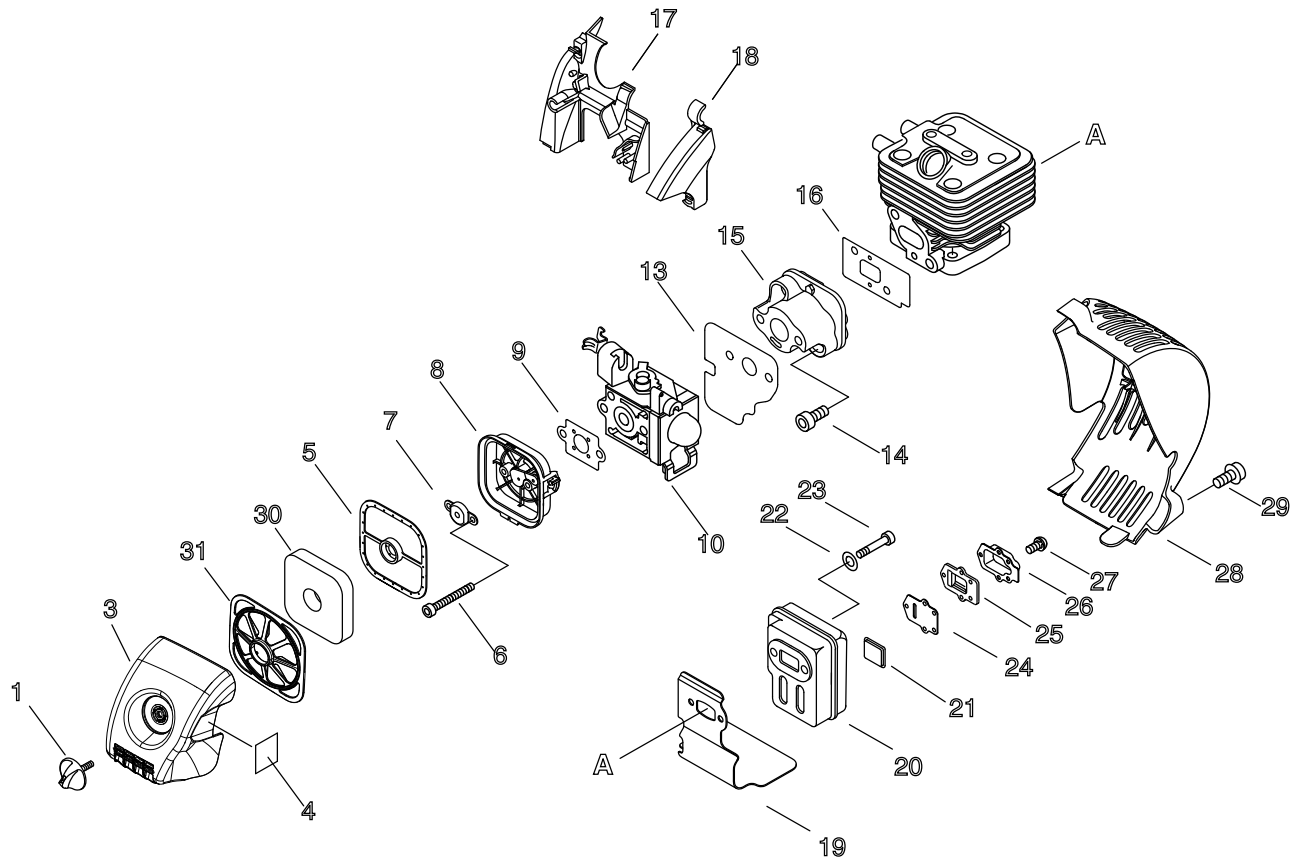

3. Air Cleaner, Carbuertor, Muffler

KEY	LV	PART NUMBER	Q'TY	DESCRIPTION	REMARKS	NOTE1	NOTE2
1		V299-000250	1	KNOB,FASTENER			
3		A232-000440	1	LID,CLEANER			
4		X506-000090	1	LABEL,CHOKE			
5		A226-000350	1	ELEMENT, AIR FILTER			
6		900105-05060	2	BOLT, H.S. 5*60	5*60		
7		A244-000070	1	PLATE,PREVENT			
8		P021-010980	1	CLEANER CASE ASY			
9		130016-42031	1	GASKET, INTAKE			
10		A021-001590	1	CARBURETOR,DIAPHRAGM			
13		V103-000400	1	GASKET,INTAKE			
14		900162-05025	2	BOLT, H.S. 5*25	5*25 W,SW		
15		A200-000280	1	INSULATOR, INTAKE			
16		V103-000390	1	GASKET,INTAKE			
17		A160-000830	1	COVER,CYLINDER			
18		C459-000010	1	COVER,THROTTLE			
19		V104-000820	1	GASKET,EXHAUST	NP7002		
20		A300-000141	1	MUFFLER,EXHAUST			
21		A310-000070	1	SCREEN, ARRESTOR	22*28*3		
22		900603-00005	2	WASHER 5	5.5*12*0.8		
23		V203-000190	2	BOLT,5	AN A2-70		
24		V104-000830	1	GASKET,EXHAUST			
25		A313-000910	1	GUIDE, EXHAUST			
26		A313-000920	1	GUIDE, EXHAUST			
27		91367-04010	5	SCREW	4*10/SW(SUS)		
28		P021-011200	1	COVER,MUFFLER KIT			
29		900106-05014	2	BOLT, H.S. 5*14	5*14