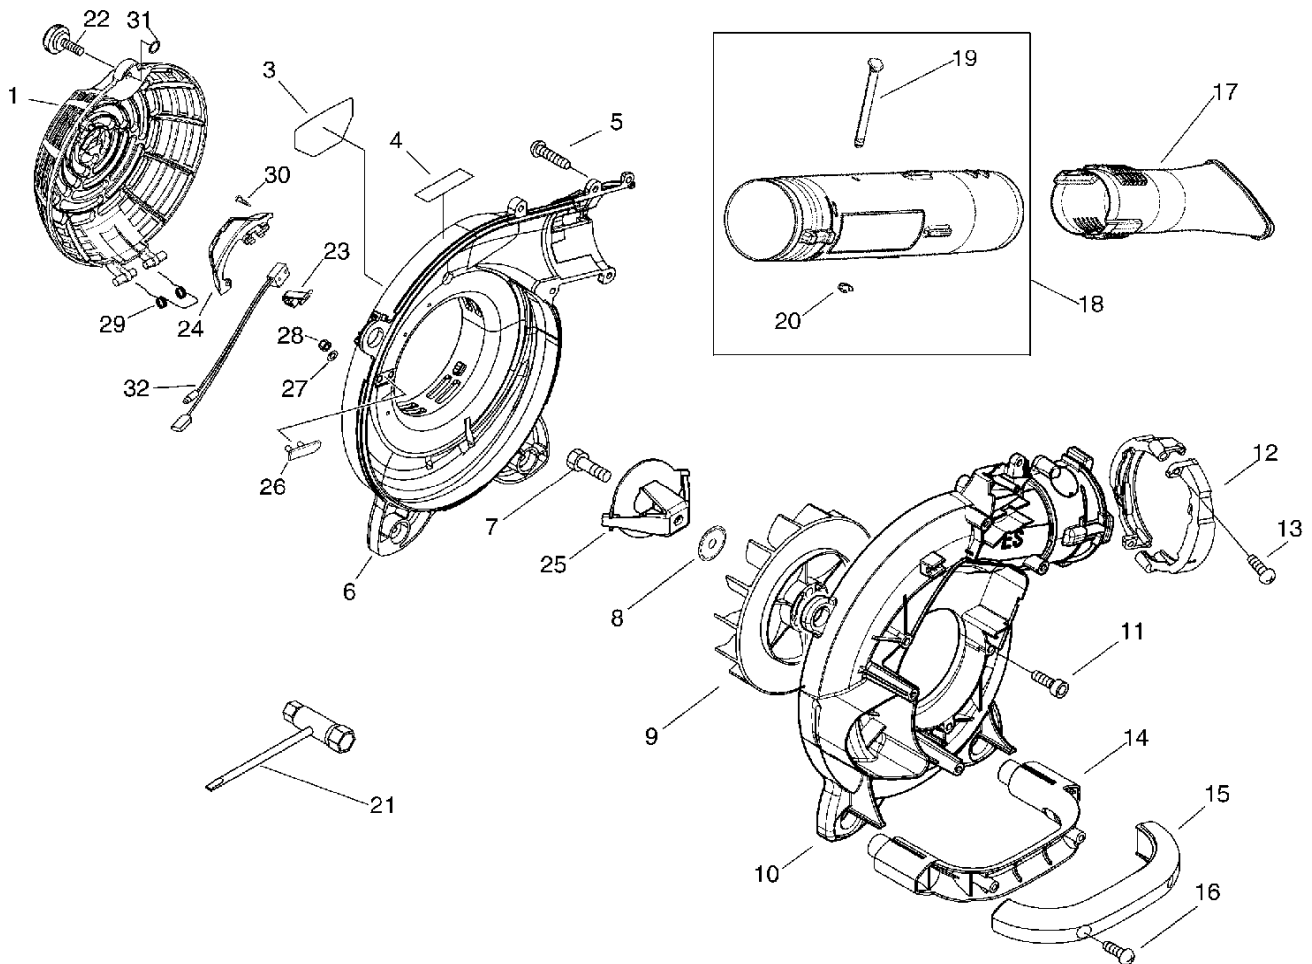

6. Fan Case, Blower Pipe(Sr/Nr 37005400 and befor)

KEY	LV	PART NUMBER	Q'TY	DESCRIPTION	REMARKS	NOTE1	NOTE2
1		E104-000090	1	GRID, BLOWER			
3		X547-000850	1	LABEL,ECHO	PB-255ES		
4		X505-002080	1	LABEL,CAUTION			
5		900253-05020	7	SCREW 5*20	5*20		
6		E103-000490	1	CASE,FAN			
7		900105-08015	1	BOLT, H.S. 8*15	8*15		
8		100143-19830	1	WASHER	8.2*31*0.8		
9		E100-000063	1	FAN,BLOWER			
10		E103-000500	1	CASE,FAN		Sus. by E103-000501	
10		E103-000501	1	CASE,FAN			
11		900162-04020	4	BOLT, H.S. 4*20	4*20 W,SW		
12		E162-000000	2	FIXTURE, BLOW PIPE			
13		900253-05020	2	SCREW 5*20	5*20		
14		C410-000390	1	HANDLE, REAR		Sus. by C410-000391	
15		C410-000400	1	HANDLE, REAR			
16		900253-05020	2	SCREW 5*20	5*20		
17		E165-000190	1	PIPE,BLOWER		Sr/Nr 37005400 and before,Sus. by E165-000191	
18		E165-000210	1	PIPE,BLOWER			
19	+	E178-000050	1	GUARD,PIPE			
20	+	V583-000080	1	RING	CE-5		
21		895410-06960	1	WRENCH, W/S-DRIVER