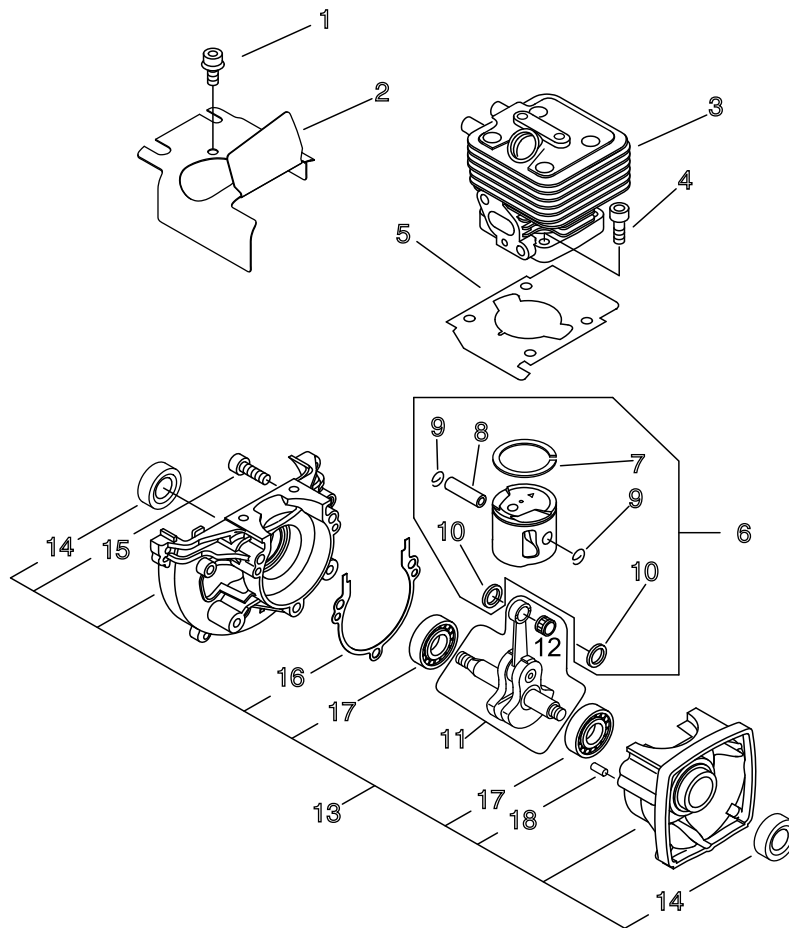

PARTS CATALOG

HANDHELD BLOWER

PB-251(37)

37009053 -

P014-000030-10Hb

1. CYLINDER, CRANKCASE, PISTON

KEY	LV	PART NUMBER	Q'TY	DESCRIPTION	REMARKS	NOTE1	NOTE2
1		900106-05008	2	BOLT, H.S. 5* 8	5*8		
2		A160-000821	1	COVER,CYLINDER			
3		A130-000780	1	CYLINDER			
4		900162-05025	4	BOLT, H.S. 5*25	5*25 W,SW		
5		V100-000190	1	GASKET,CYL			
6		P021-010260	1	PISTON KIT			
7	+	A101-000140	1	RING, PISTON	B1.2 T1.5		
8	+	V606-000000	1	PIN,ENG 8	5*8*28		
9	+	100015-04630	2	CIRCLIP, PISTON PIN			
10	+	100014-11520	2	SPACER, PISTON PIN			
11		A011-000371	1	CRANKSHAFT,ASM			
12	+	V553-000060	1	BEARING,NEEDLE 8	HK0810FMV4		
13		P021-008231	1	CRANKCASE KIT			
14	+	100212-42031	2	OILSEAL	ISCD 12*22*4.5		
15	+	900162-05028	3	BOLT, H.S. 5*28	5*28 W,SW		
16	+	100242-42030	1	GASKET, CRANKCASE			
17	+	94035-36201	1	BEARING BALL	6201X3JR2C3		
18	+	100215-03930	2	PIN, DOWEL			

2. STARTER, MAGNETO

KEY	LV	PART NUMBER	Q'TY	DESCRIPTION	REMARKS	NOTE1	NOTE2
1		V485-000820	1	LEAD	CW104-#187		
2		152115-05530	1	BUSHING			
3		A425-000000	1	SPARKPLUG	BPMR8Y		
4		A426-000010	1	TERMINAL, SPARKPLUG			
5		A429-000010	1	COVER, CAP			
6		A427-000013	1	CAP, SPARK PLUG			
7		156110-04920	1	BUSHING			
8		X532-000720	1	LABEL, OPERATION	SPARKPLUG BPMR8Y		
10		91113-04020	2	BOLT	CM-4*20 SW,W		
11		A411-000290	1	COIL, IGNITION	EMG-60 ID#C10146		
12		A409-000210	1	ROTOR, MAGNETO			
13		E101-000071	1	HUB, FAN	M8*1.25		
14		P021-013780	1	SPACER			
15	+	V263-000070	1	NUT, 5			
16	+	900163-04016	4	BOLT HSH			
17		A052-000250	1	PULLEY, ASM STARTER			
18	++	900700-00004	2	E-RING 4	CE-4		
19	++	V452-000280	2	SPRING, TORSION			
20	++	A514-000070	2	PAWL			
21		A051-001060	1	STARTER, RECOIL ASY			
22	+	177236-44330	1	SCREW			
23	+	P022-008260	1	ROPE	3M/M		
24	+	177215-44430	1	DRUM, STARTER			
25	+	177220-42030	1	SPRING, REWIND			