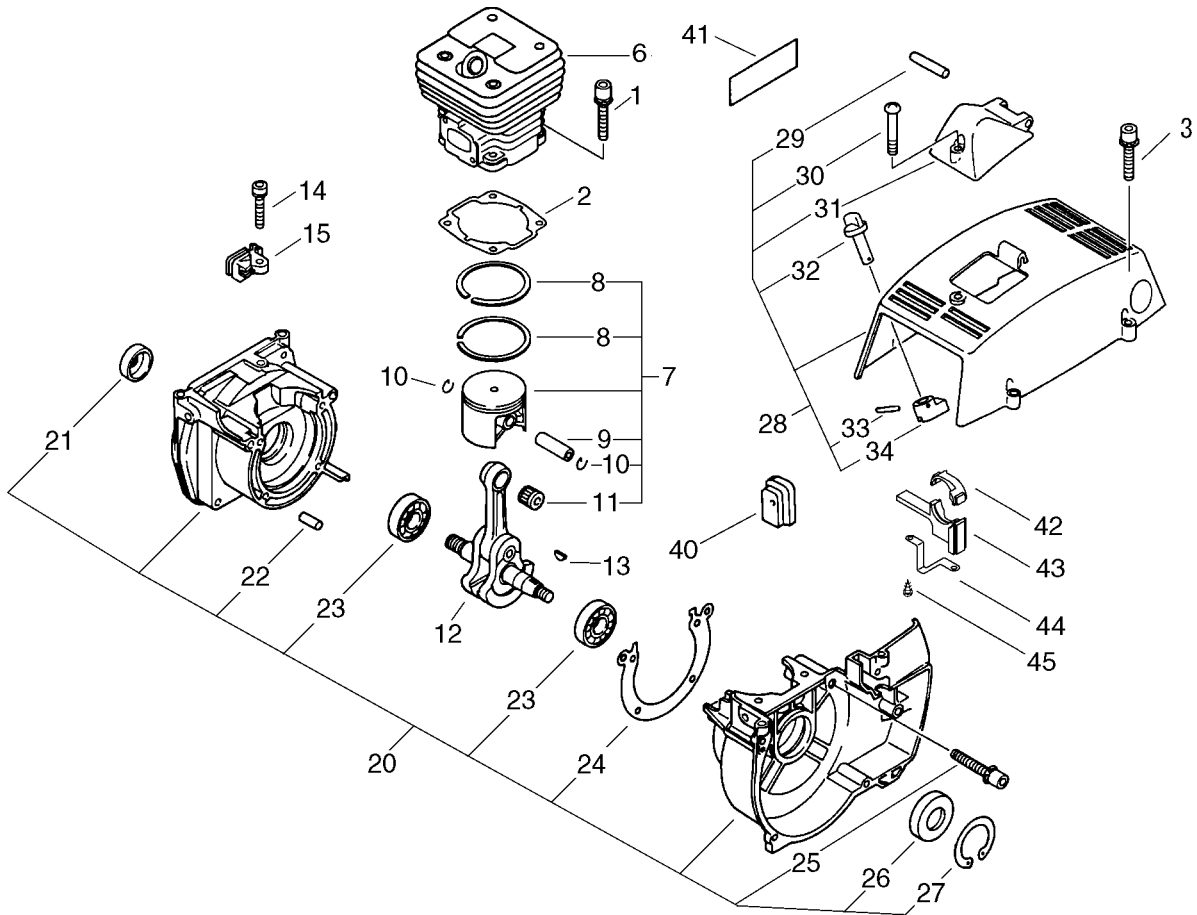

PARTS CATALOGUE

CLEARING SAW

BCLS-580

CE

KEY	LV	PART NUMBER	Q'TY	DESCRIPTION	REMARKS
1		900162-05022	4	BOLT, H.S. 5*22	
2		101010-54430	1	GASKET, CYL. BASE	
3		91118-05022	4	BOLT	
6		A130-000590	1	CYLINDER	
7		P021-007300	1	PISTON KIT	
8	+	100011-32330	2	RING, PISTON	
9	+	100013-54430	1	PIN, PISTON	
10	+	100015-00120	2	CIRCLIP, PISTON PIN	
11	+	100012-12331	1	BEARING, NEEDLE	
12		100100-54432	1	CRANKSHAFT	
13		900323-03014	1	KEY WOODRUFF	
14		900105-05016	1	BOLT, H.S. 5*16	
15		178112-54432	1	HOLDER, THROTTLE WIRE	
20		100204-54431	1	CRANKCASE KIT	
21	+	100212-19830	1	OILSEAL	
22	+	100215-03930	2	PIN, DOWEL	
23	+	900810-36202	2	BEARING, BALL 6202	
24	+	100242-54430	1	GASKET, CRANKCASE	
25	+	900162-05035	4	BOLT, H.S. 5*35	
26	+	100213-02830	1	OILSEAL	
27	+	900702-00035	1	CIRCLIP 35	
28		P021-007442	1	COVER, CYLINDER	
29	+	900330-40298	1	PIN 4*29.8	
30	+	163890-38330	1	BOLT, 5	

KEY	LV	PART NUMBER	Q'TY	DESCRIPTION	REMARKS
31	+	159015-54430	1	COVER, PLUG CAP	
32	+	178510-54430	1	ROD, CHOKE	
33	+	900342-20010	1	PIN, SPRING 2*10	
34	+	178522-54430	1	END, LEVER	
40		178215-54431	1	GROMMET	
41		X547-001710	1	LABEL,ECHO	
42		V541-000110	1	SEAL	
43		V541-000120	1	SEAL	
44		V152-001420	1	PLATE,ANGLE	
45		900253-04016	2	SCREW 4*16	

KEY	LV	PART NUMBER	Q'TY	DESCRIPTION	REMARKS
31	+	175016-54430	1	HUB, CLUTCH	
32	+	175014-11231	4	WASHER, CLUTCH	
33	+	175009-54430	2	SHOE, CLUTCH	
34	+	175018-54430	1	SPRING, CLUTCH	
35	+	175046-54430	2	SHAFT, CLUTCH	
36	++	175030-54430	2	METAL	
39		A411-000191	1	COIL, IGNITION	
40		A410-000000	1	COIL, EXCITER	
41		162010-04561	1	LEAD, GROUND	
42		V485-000510	1	LEAD	
43		V475-003570	1	TUBE	
44		178016-47430	1	TUBE	