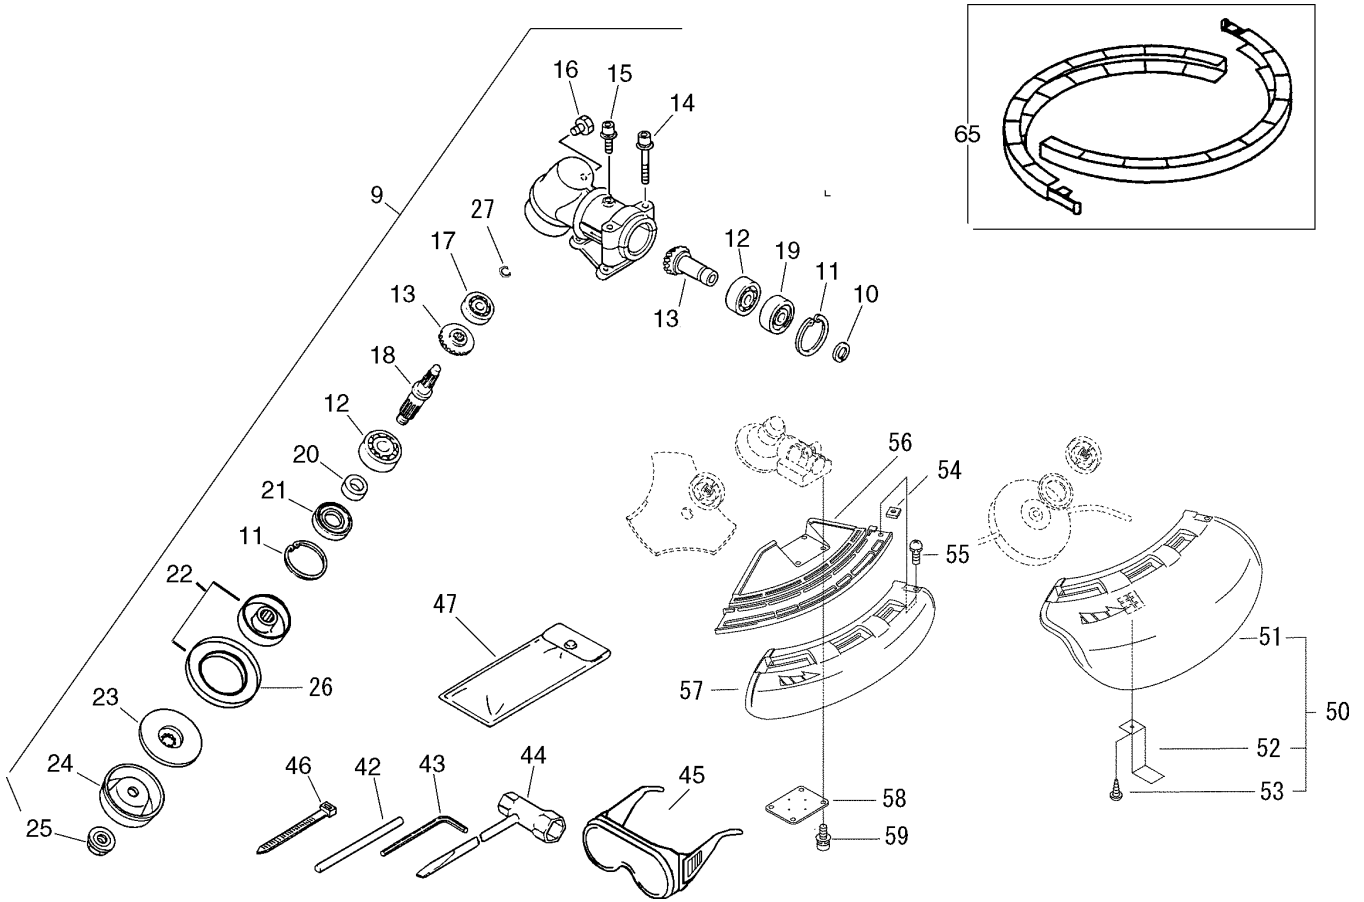

KEY	LV	PART NUMBER	QTY	DESCRIPTION	REMARKS
47		898510-39130	1	BAG, TOOL	
50		P021-013770	1	SHIELD KIT	
51	+	C550-000080	1	SHIELD, BLADE	
52	+	C554-000030	1	KNIFE, CORD	
53	+	900252-05012	1	SCREW 5*12	
54		900565-00005	1	NUT	
55		900242-05018	1	SCREW 5*18	
56		C550-000100	1	SHIELD, BLADE	
57		C550-000090	1	SHIELD, BLADE	
58		699013-56830	1	PLATE, SHIELD	
59		91118-05025	4	BOLT	
65		P021-007470	1	SCABBARD, BLADE