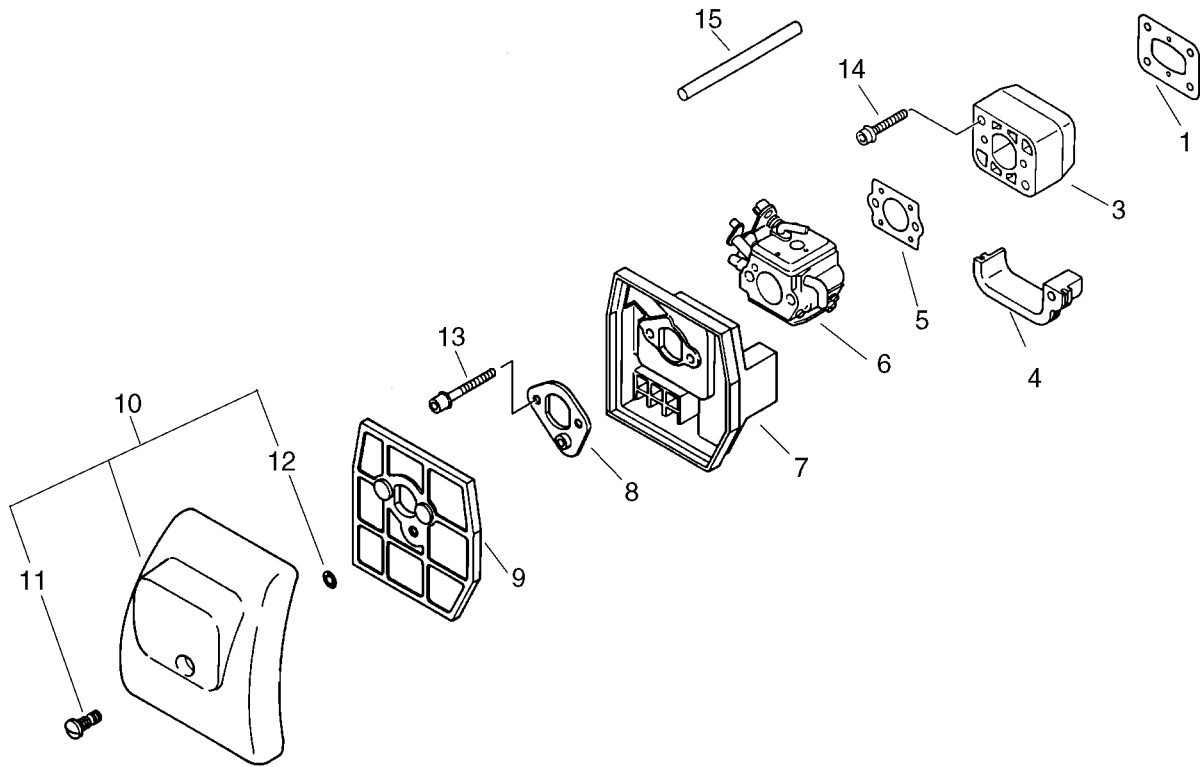

PARTS CATALOGUE

CLEARING SAW

BCLS-580

CE

KEY	LV	PART NUMBER	Q'TY	DESCRIPTION	REMARKS
1		900162-05022	4	BOLT, H.S. 5*22	
2		101010-54430	1	GASKET, CYL. BASE	
3		91118-05022	4	BOLT	
6		A130-000590	1	CYLINDER	
7		P021-007300	1	PISTON KIT	
8	+	100011-32330	2	RING, PISTON	
9	+	100013-54430	1	PIN, PISTON	
10	+	100015-00120	2	CIRCLIP, PISTON PIN	
11	+	100012-12331	1	BEARING, NEEDLE	
12		100100-54432	1	CRANKSHAFT	
13		900323-03014	1	KEY WOODRUFF	
14		900105-05016	1	BOLT, H.S. 5*16	
15		178112-54432	1	HOLDER, THROTTLE WIRE	
20		100204-54431	1	CRANKCASE KIT	
21	+	100212-19830	1	OILSEAL	
22	+	100215-03930	2	PIN, DOWEL	
23	+	900810-36202	2	BEARING, BALL 6202	
24	+	100242-54430	1	GASKET, CRANKCASE	
25	+	900162-05035	4	BOLT, H.S. 5*35	
26	+	100213-02830	1	OILSEAL	
27	+	900702-00035	1	CIRCLIP 35	
28		P021-007442	1	COVER, CYLINDER	
29	+	900330-40298	1	PIN 4*29.8	
30	+	163890-38330	1	BOLT, 5	

KEY	LV	PART NUMBER	Q'TY	DESCRIPTION	REMARKS
31	+	159015-54430	1	COVER, PLUG CAP	
32	+	178510-54430	1	ROD, CHOKE	
33	+	900342-20010	1	PIN, SPRING 2*10	
34	+	178522-54430	1	END, LEVER	
40		178215-54431	1	GROMMET	
41		X547-001710	1	LABEL,ECHO	
42		V541-000110	1	SEAL	
43		V541-000120	1	SEAL	
44		V152-001420	1	PLATE,ANGLE	
45		900253-04016	2	SCREW 4*16	

KEY	LV	PART NUMBER	Q'TY	DESCRIPTION	REMARKS
31	+	175016-54430	1	HUB, CLUTCH	
32	+	175014-11231	4	WASHER, CLUTCH	
33	+	175009-54430	2	SHOE, CLUTCH	
34	+	175018-54430	1	SPRING, CLUTCH	
35	+	175046-54430	2	SHAFT, CLUTCH	
36	++	175030-54430	2	METAL	
39		A411-000191	1	COIL, IGNITION	
40		A410-000000	1	COIL, EXCITER	
41		162010-04561	1	LEAD, GROUND	
42		V485-000510	1	LEAD	
43		V475-003570	1	TUBE	
44		178016-47430	1	TUBE	