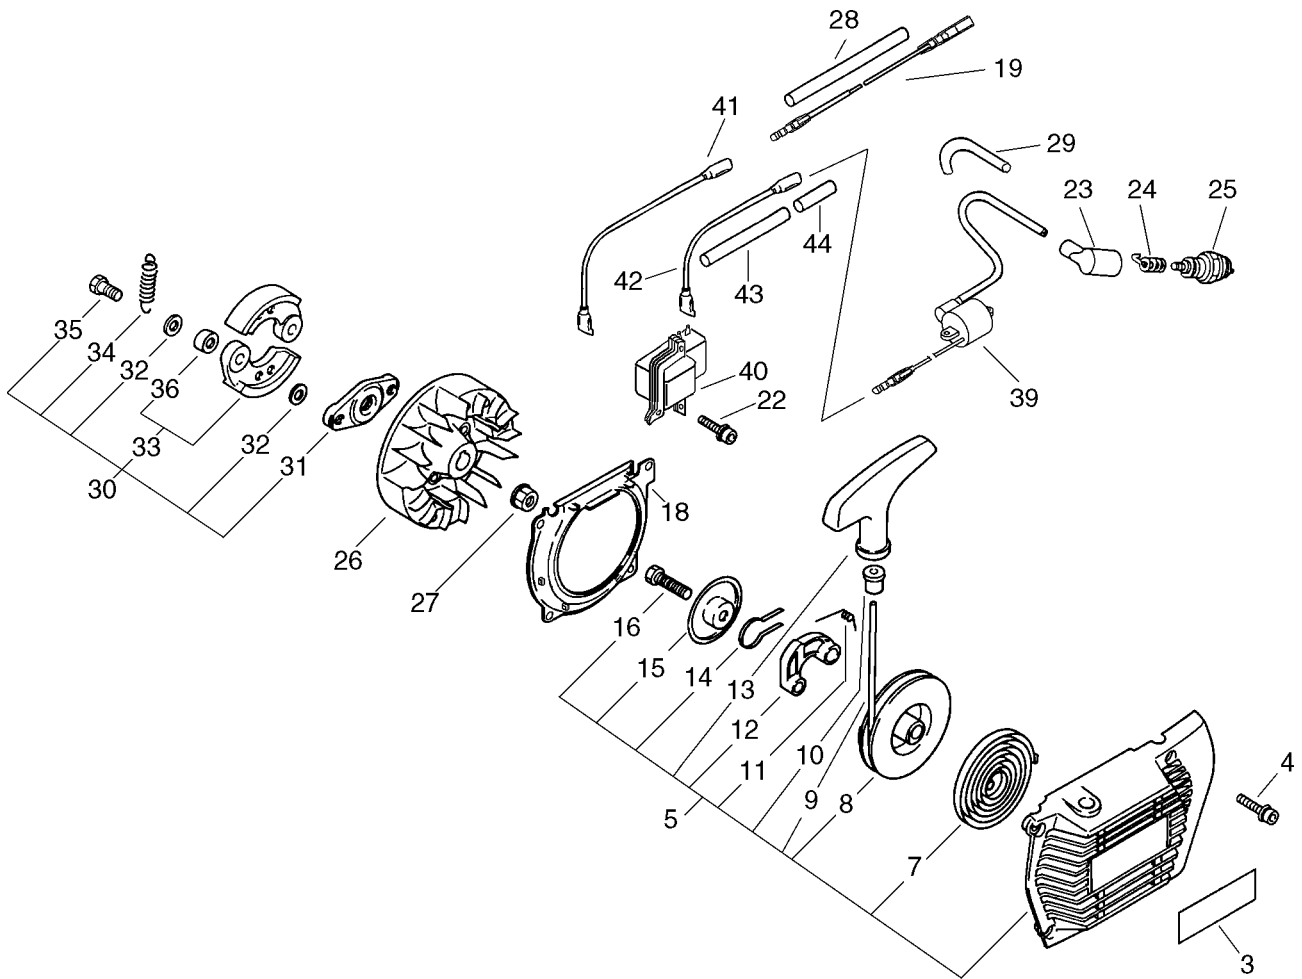

PARTS CATALOGUE

CLEARING SAW

BCLS-580

CE

KEY	LV	PART NUMBER	Q'TY	DESCRIPTION	REMARKS
1		900162-05022	4	BOLT, H.S. 5*22	
2		101010-54430	1	GASKET, CYL. BASE	
3		91118-05022	4	BOLT	
6		A130-000590	1	CYLINDER	
7		P021-007300	1	PISTON KIT	
8	+	100011-32330	2	RING, PISTON	
9	+	100013-54430	1	PIN, PISTON	
10	+	100015-00120	2	CIRCLIP, PISTON PIN	
11	+	100012-12331	1	BEARING, NEEDLE	
12		100100-54432	1	CRANKSHAFT	
13		900323-03014	1	KEY WOODRUFF	
14		900105-05016	1	BOLT, H.S. 5*16	
15		178112-54432	1	HOLDER, THROTTLE WIRE	
20		100204-54431	1	CRANKCASE KIT	
21	+	100212-19830	1	OILSEAL	
22	+	100215-03930	2	PIN, DOWEL	
23	+	900810-36202	2	BEARING, BALL 6202	
24	+	100242-54430	1	GASKET, CRANKCASE	
25	+	900162-05035	4	BOLT, H.S. 5*35	
26	+	100213-02830	1	OILSEAL	
27	+	900702-00035	1	CIRCLIP 35	
28		P021-007442	1	COVER, CYLINDER	
29	+	900330-40298	1	PIN 4*29.8	
30	+	163890-38330	1	BOLT, 5	

KEY	LV	PART NUMBER	Q'TY	DESCRIPTION	REMARKS
31	+	159015-54430	1	COVER, PLUG CAP	
32	+	178510-54430	1	ROD, CHOKE	
33	+	900342-20010	1	PIN, SPRING 2*10	
34	+	178522-54430	1	END, LEVER	
40		178215-54431	1	GROMMET	
41		X547-001710	1	LABEL,ECHO	
42		V541-000110	1	SEAL	
43		V541-000120	1	SEAL	
44		V152-001420	1	PLATE,ANGLE	
45		900253-04016	2	SCREW 4*16	

KEY	LV	PART NUMBER	Q'TY	DESCRIPTION	REMARKS
31	+	175016-54430	1	HUB, CLUTCH	
32	+	175014-11231	4	WASHER, CLUTCH	
33	+	175009-54430	2	SHOE, CLUTCH	
34	+	175018-54430	1	SPRING, CLUTCH	
35	+	175046-54430	2	SHAFT, CLUTCH	
36	++	175030-54430	2	METAL	
39		A411-000191	1	COIL, IGNITION	
40		A410-000000	1	COIL, EXCITER	
41		162010-04561	1	LEAD, GROUND	
42		V485-000510	1	LEAD	
43		V475-003570	1	TUBE	
44		178016-47430	1	TUBE	