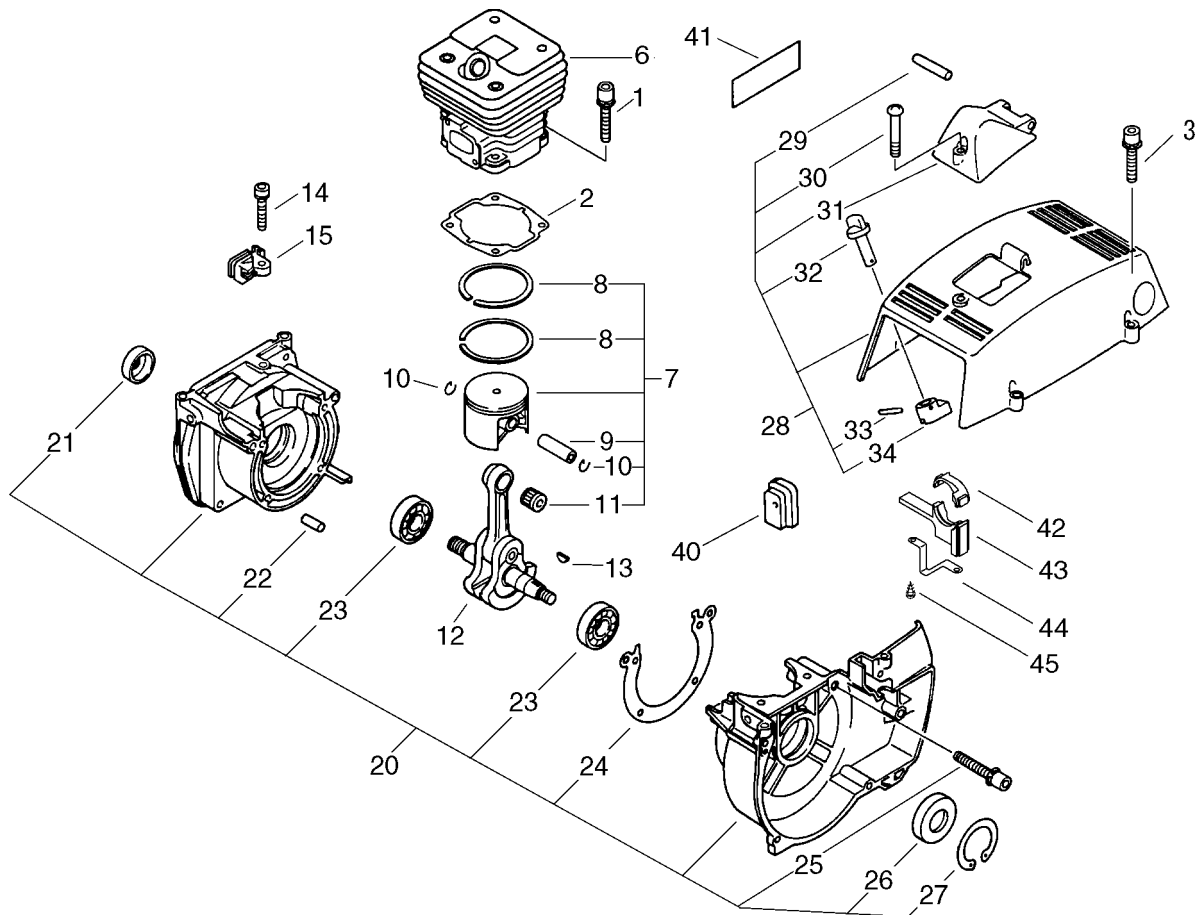

PARTS CATALOGUE

CLEARING SAW

BCLS-580

CE

KEY	LV	PART NUMBER	Q'TY	DESCRIPTION	REMARKS
1		900162-05022	4	BOLT, H.S. 5*22	
2		101010-54430	1	GASKET, CYL. BASE	
3		91118-05022	4	BOLT	
6		A130-000590	1	CYLINDER	
7		P021-007300	1	PISTON KIT	
8	+	100011-32330	2	RING, PISTON	
9	+	100013-54430	1	PIN, PISTON	
10	+	100015-00120	2	CIRCLIP, PISTON PIN	
11	+	100012-12331	1	BEARING, NEEDLE	
12		100100-54432	1	CRANKSHAFT	
13		900323-03014	1	KEY WOODRUFF	
14		900105-05016	1	BOLT, H.S. 5*16	
15		178112-54432	1	HOLDER, THROTTLE WIRE	
20		100204-54431	1	CRANKCASE KIT	
21	+	100212-19830	1	OILSEAL	
22	+	100215-03930	2	PIN, DOWEL	
23	+	900810-36202	2	BEARING, BALL 6202	
24	+	100242-54430	1	GASKET, CRANKCASE	
25	+	900162-05035	4	BOLT, H.S. 5*35	
26	+	100213-02830	1	OILSEAL	
27	+	900702-00035	1	CIRCLIP 35	
28		P021-007442	1	COVER, CYLINDER	
29	+	900330-40298	1	PIN 4*29.8	
30	+	163890-38330	1	BOLT, 5	

KEY	LV	PART NUMBER	Q'TY	DESCRIPTION	REMARKS
31	+	159015-54430	1	COVER, PLUG CAP	
32	+	178510-54430	1	ROD, CHOKE	
33	+	900342-20010	1	PIN, SPRING 2*10	
34	+	178522-54430	1	END, LEVER	
40		178215-54431	1	GROMMET	
41		X547-001710	1	LABEL,ECHO	
42		V541-000110	1	SEAL	
43		V541-000120	1	SEAL	
44		V152-001420	1	PLATE,ANGLE	
45		900253-04016	2	SCREW 4*16	

KEY	LV	PART NUMBER	Q'TY	DESCRIPTION	REMARKS
31	+	175016-54430	1	HUB, CLUTCH	
32	+	175014-11231	4	WASHER, CLUTCH	
33	+	175009-54430	2	SHOE, CLUTCH	
34	+	175018-54430	1	SPRING, CLUTCH	
35	+	175046-54430	2	SHAFT, CLUTCH	
36	++	175030-54430	2	METAL	
39		A411-000191	1	COIL, IGNITION	
40		A410-000000	1	COIL, EXCITER	
41		162010-04561	1	LEAD, GROUND	
42		V485-000510	1	LEAD	
43		V475-003570	1	TUBE	
44		178016-47430	1	TUBE	