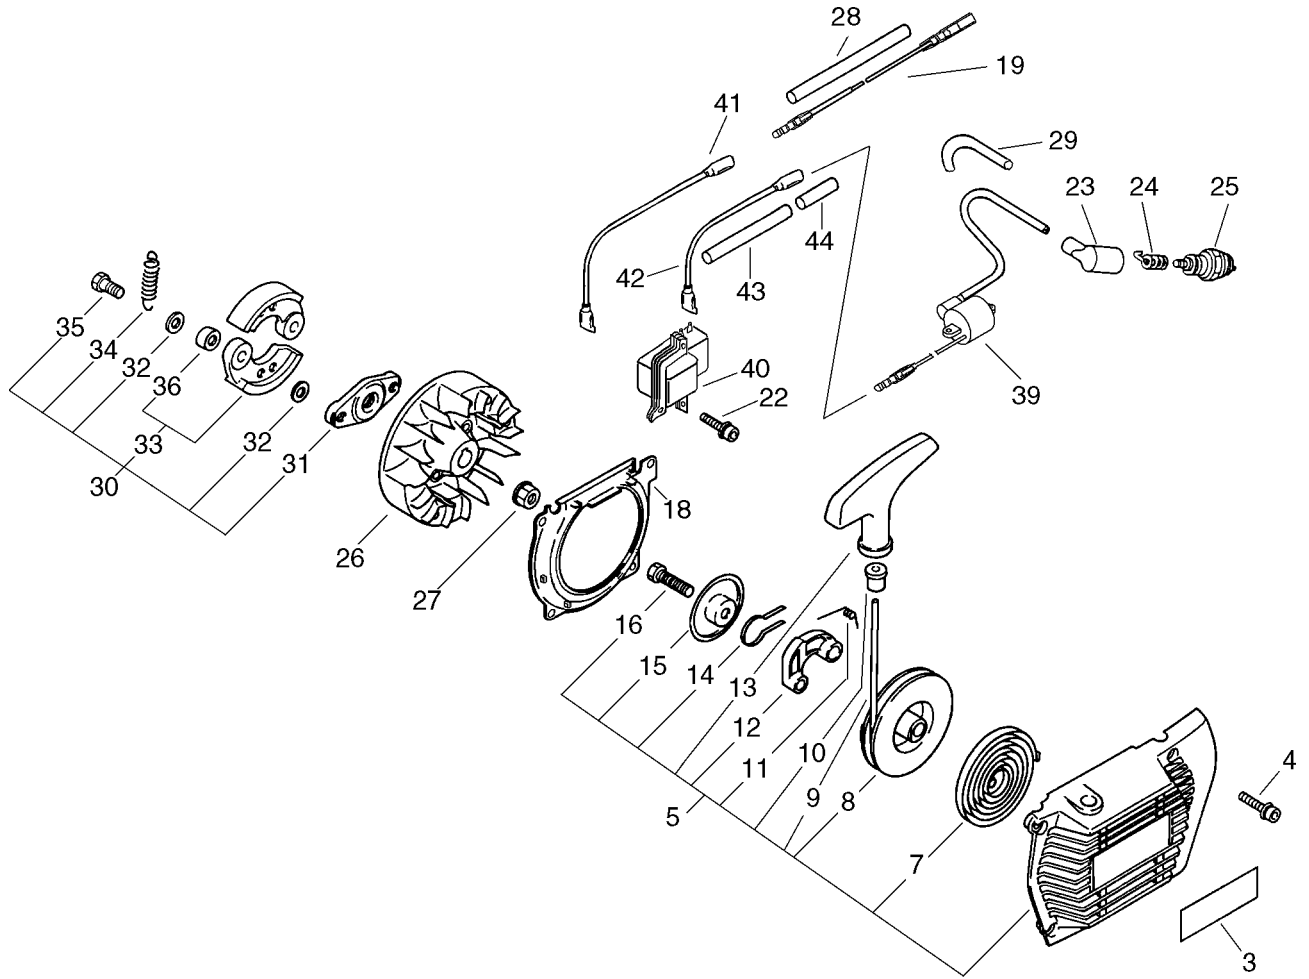

PARTS CATALOGUE

CLEARING SAW

BCLS-580

CE

KEY	LV	PART NUMBER	Q'TY	DESCRIPTION	REMARKS
1		900162-05022	4	BOLT, H.S. 5*22	
2		101010-54430	1	GASKET, CYL. BASE	
3		91118-05022	4	BOLT	
6		A130-000590	1	CYLINDER	
7		P021-007300	1	PISTON KIT	
8	+	100011-32330	2	RING, PISTON	
9	+	100013-54430	1	PIN, PISTON	
10	+	100015-00120	2	CIRCLIP, PISTON PIN	
11	+	100012-12331	1	BEARING, NEEDLE	
12		100100-54432	1	CRANKSHAFT	
13		900323-03014	1	KEY WOODRUFF	
14		900105-05016	1	BOLT, H.S. 5*16	
15		178112-54432	1	HOLDER, THROTTLE WIRE	
20		100204-54431	1	CRANKCASE KIT	
21	+	100212-19830	1	OILSEAL	
22	+	100215-03930	2	PIN, DOWEL	
23	+	900810-36202	2	BEARING, BALL 6202	
24	+	100242-54430	1	GASKET, CRANKCASE	
25	+	900162-05035	4	BOLT, H.S. 5*35	
26	+	100213-02830	1	OILSEAL	
27	+	900702-00035	1	CIRCLIP 35	
28		P021-007442	1	COVER, CYLINDER	
29	+	900330-40298	1	PIN 4*29.8	
30	+	163890-38330	1	BOLT, 5	

KEY	LV	PART NUMBER	Q'TY	DESCRIPTION	REMARKS
31	+	159015-54430	1	COVER, PLUG CAP	
32	+	178510-54430	1	ROD, CHOKE	
33	+	900342-20010	1	PIN, SPRING 2*10	
34	+	178522-54430	1	END, LEVER	
40		178215-54431	1	GROMMET	
41		X547-001710	1	LABEL,ECHO	
42		V541-000110	1	SEAL	
43		V541-000120	1	SEAL	
44		V152-001420	1	PLATE,ANGLE	
45		900253-04016	2	SCREW 4*16	

KEY	LV	PART NUMBER	Q'TY	DESCRIPTION	REMARKS
31	+	175016-54430	1	HUB, CLUTCH	
32	+	175014-11231	4	WASHER, CLUTCH	
33	+	175009-54430	2	SHOE, CLUTCH	
34	+	175018-54430	1	SPRING, CLUTCH	
35	+	175046-54430	2	SHAFT, CLUTCH	
36	++	175030-54430	2	METAL	
39		A411-000191	1	COIL, IGNITION	
40		A410-000000	1	COIL, EXCITER	
41		162010-04561	1	LEAD, GROUND	
42		V485-000510	1	LEAD	
43		V475-003570	1	TUBE	
44		178016-47430	1	TUBE	