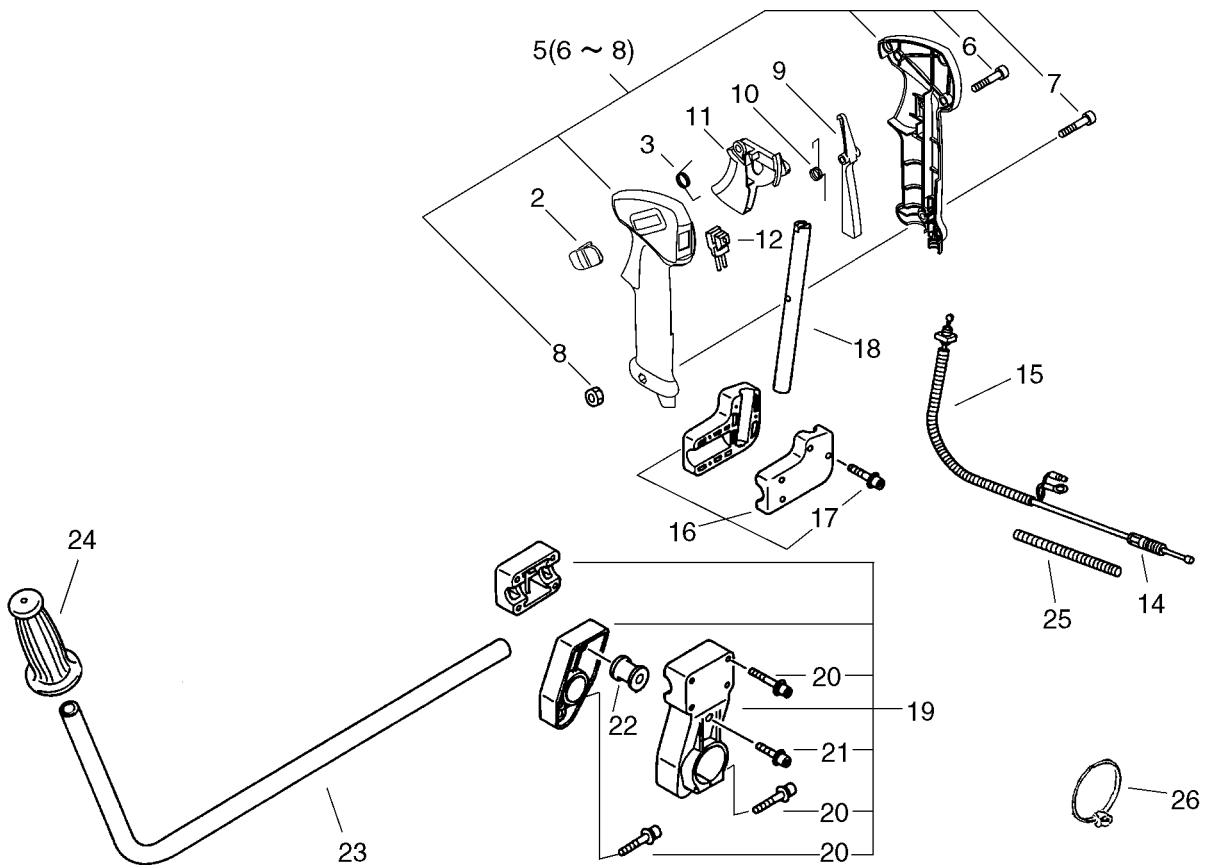

KEY	LV	PART NUMBER	Q'TY	DESCRIPTION	REMARKS
2		C463-000000	1	KNOB,LATCH	
3		V452-000060	1	SPRING,TORSION	
5		P021-013570	1	GRIP ASY,F-HANDLE	
6	+	900253-04016	3	SCREW 4*16	
7	+	900220-05030	1	SCREW 5*30	
8	+	900500-00005	1	NUT 5	
9		C460-000011	1	LOCKOUT,THROTTLE	
10		V452-000130	1	SPRING,TORSION	
11		C450-000022	1	TRIGGER,THROTTLE	
12		163401-54530	1	SWITCH, IGNITION	
14		V430-002030	1	CABLE,BOWDEN	
15		178127-54530	1	TUBE 7*10*130	
16		P021-012730	1	BRACKET ASY, HANDLE	
17	+	91118-05025	4	BOLT	
18		351210-47530	1	HANDLE, REAR	
19		P021-012690	1	BRACKET, HANDLE ASY	
20	+	91118-05035	6	BOLT	
21	+	91118-05014	2	BOLT	
22		100905-51530	2	CUSHION	
23		351110-54430	1	HANDLE, FRONT	
24		351213-47531	1	GRIP, HANDLE	
25		V475-002930	1	TUBE	
26		V495-000000	2	BAND