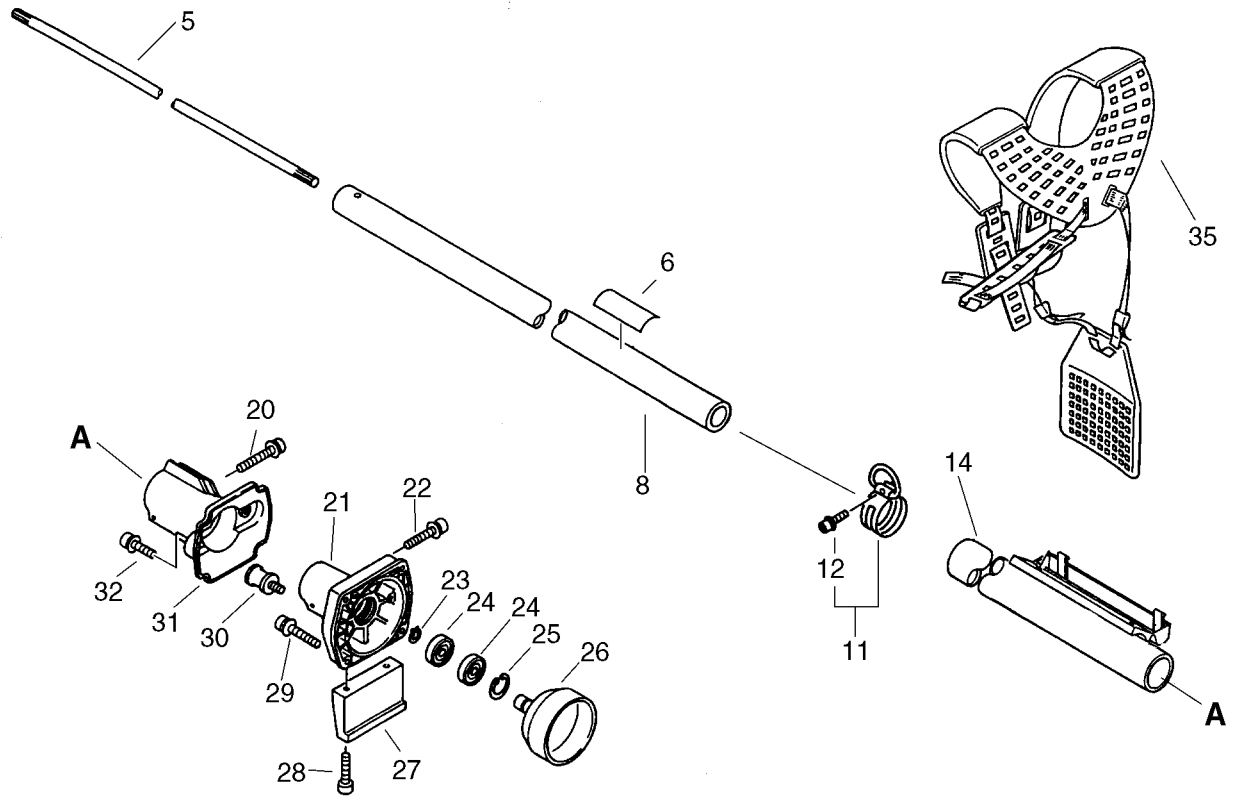

KEY	LV	PART NUMBER	Q'TY	DESCRIPTION	REMARKS
5		610011-51530	1	SHAFT, DRIVE	
6		890617-43130	1	LABEL, CAUTION	
8		C050-000610	1	PIPE, MAIN	
11		P021-012710	1	HOOK	
12	+	91118-05020	1	BOLT	
14		610603-54430	1	PIPE W/CABLE GUIDE	
20		91118-05035	1	BOLT	
21		610223-54430	1	FLANGE, D.S. HOUSING	
22		91118-05030	2	BOLT	
23		900701-00015	1	CIRCLIP 15	
24		900819-06202	2	BEARING, BALL 6202	
25		900702-00035	1	CIRCLIP 35	
26		175005-54430	1	DRUM, CLUTCH	
27		305110-54430	1	STAND	
28		91118-05020	2	BOLT	
29		91118-05025	4	BOLT	
30		100905-51530	2	CUSHION	
31		610922-54430	1	HOLDER	
32		91118-05014	4	BOLT	
35		301000-51530	1	HARNESS, SHOULDER