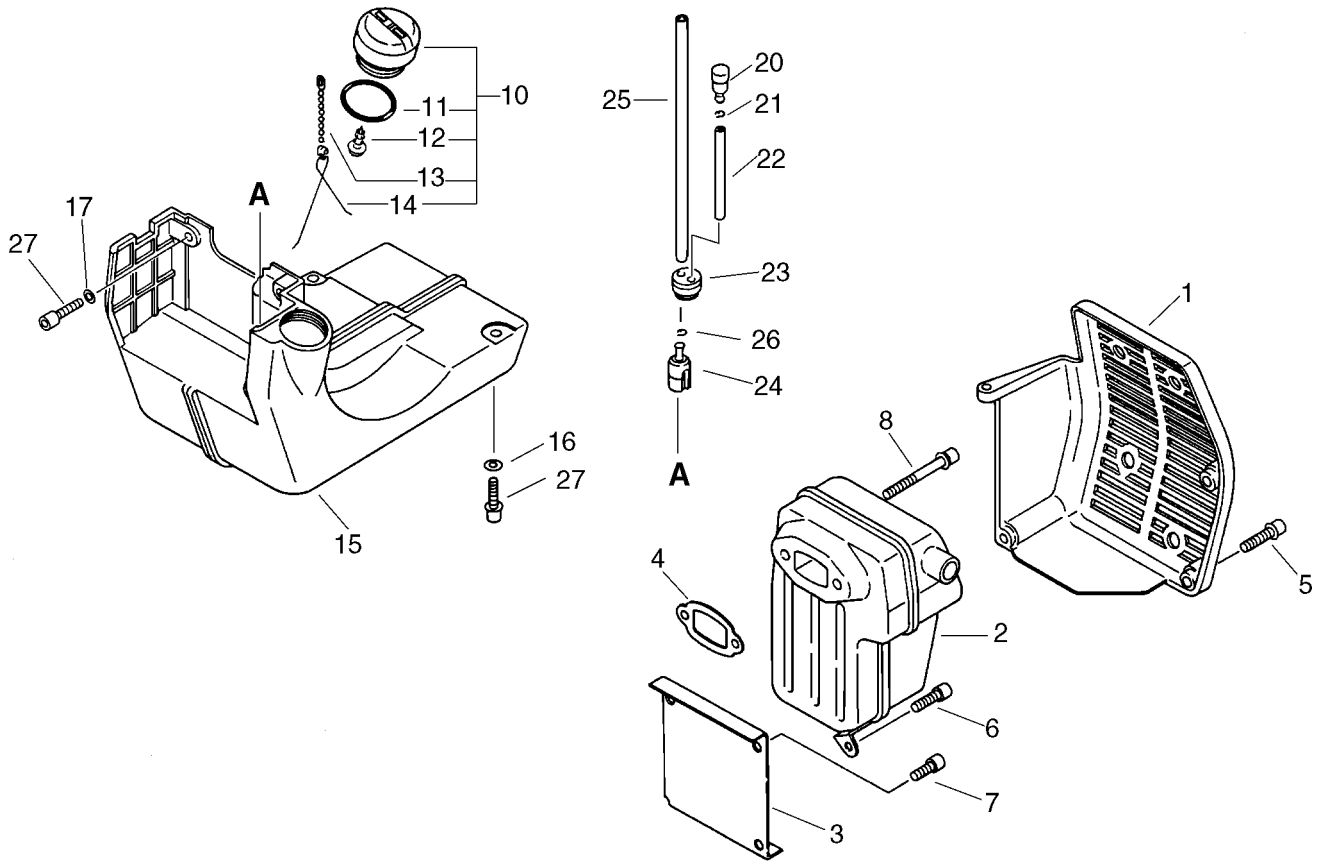

KEY	LV	PART NUMBER	QTY	DESCRIPTION	REMARKS
1		145906-54431	1	COVER, MUFFLER	
2		P021-008640	1	MUFFLER, EXHAUST	
3		145910-54430	1	INSULATOR, MUFFLER	
4		145510-54431	1	GASKET, MUFFLER	
5		91118-05018	3	BOLT	
6		900105-05016	1	BOLT, H.S. 5*16	
7		900105-05010	2	BOLT, H.S. 5*10	
8		900162-05075	2	BOLT, H.S. 5*75	
10		131004-16432	1	CAP ASY, FUEL	
11	+	900720-00032	1	O-RING 32	
12	+	900246-03008	1	SCREW 3*8	
13	+	131023-14730	1	CHAIN, BALL	
14	+	131042-14730	1	SPRING, CLOSS	
15		131005-54430	1	TANK, FUEL	
16		130031-10230	2	WASHER	
17		900600-00005	4	WASHER 5	
20		131300-56430	1	VALVE, CHECK	
21		132013-09820	1	CLIP	
22		132010-02960	1	PIPE, FUEL	
23		132115-44330	1	GROMMET	
24		131205-19831	1	STRAINER, FUEL	
25		132010-54430	1	PIPE	
26		132013-26630	1	CLIP	
27		91119-05016	6	BOLT