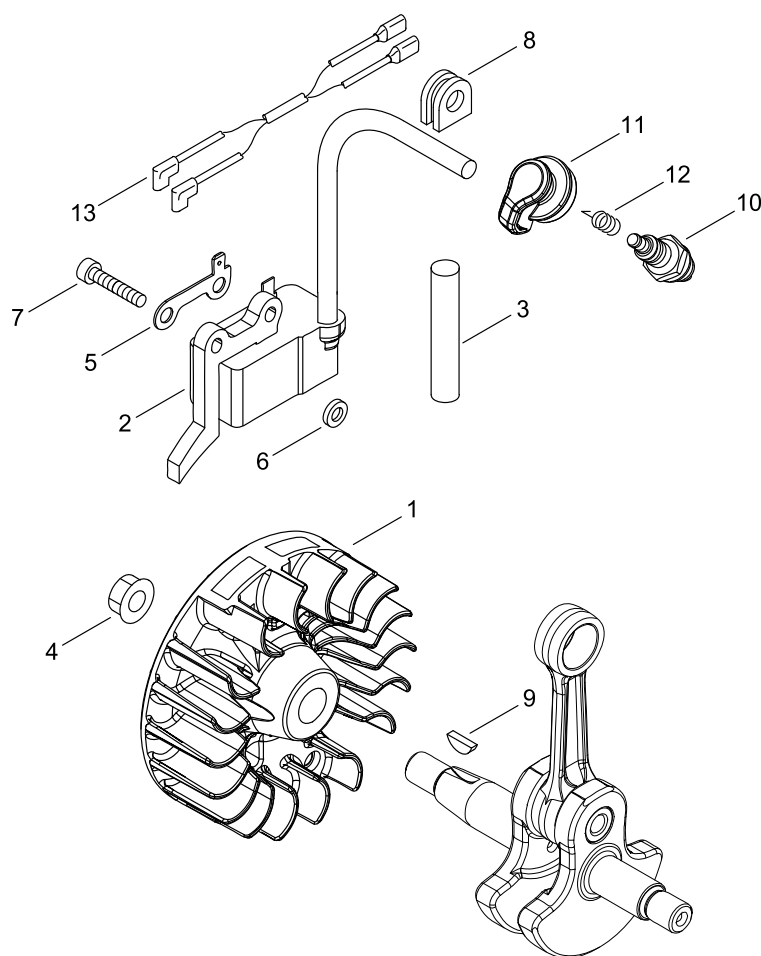

CYLINDER, PISTON, CRANKSHAFT

CYLINDER, PISTON, CRANKSHAFT

Key No.	LV (+)	Part No	Description	Qty	Standard
1		A011-001460	CRANKSHAFT,ASY	1	
2		A130-002330	CYLINDER	1	
3		V100-000840	GASKET,CYL	1	
4		V805-000210	BOLT, TORX 5	4	TB-5*20 12.9
5		P021-050840	PISTON KIT	1	
6	+	A101-000010	RING,PISTON	2	
7	+	100013-35430	PIN, PISTON	1	6*9*27.8
8	+	100015-03931	CIRCLIP, PISTON PIN	2	
9	+	V554-000020	BEARING,NEEDLE 9	1	KTV-91212EG14-B2
10	+	100014-53630	SPACER, PISTON PIN	2	
11		A160-003280	COVER,CYLINDER	1	
12		V835-000010	BOLT, TORX 5	2	TB-5*12 10.9
13		X503-014720	LABEL,MODEL	1	HCA-2620ES

MAGNETO

MAGNETO

Key No.	LV (+)	Part No	Description	Qty	Standard
1		A409-001320	ROTOR, MAGNETO	1	
2		A411-001790	COIL, IGNITION	1	ID#A10073A
3		V475-007540	TUBE	1	
4		900515-00008	NUT, FLANGE	1	8
5		C152-001030	CONNECTOR	1	
6		V323-000070	WASHER,CIRCULAR 5	2	5.2*10*3
7		V805-000210	BOLT, TORX 5	2	TB-5*20 12.9
8		156110-04920	BUSHING	1	
9		100142-12330	KEY, WOODRUFF	1	
10		A425-000060	SPARKPLUG	1	CMR7H
11		A427-000221	CAP,SPARK PLUG	1	
12		A426-000010	TERMINAL,SPARKPLUG	1	
13		V485-002880	LEAD	1	

CLUTCH

CLUTCH

Key No.	LV (+)	Part No	Description	Qty	Standard
1		P100-002270	ARM,CLUTCH SET	1	
2		V451-001390	SPRING,TENSION	1	172N/34MM
3		175046-56030	SHAFT, CLUTCH	2	
4		175049-56030	WASHER	2	8.5*16*0.5
5		175048-05530	WASHER (I)	2	6.2*19*1.0
6		P100-005340	FAN COVER ASY	1	
7	+	A172-003142	COVER,FAN	1	
8	++	900330-40080	PIN F 4*8	2	4*8
9	+	900807-06001	BEARING, BALL 6001	2	6001V(LB)
10	+	A556-001760	DRUM,CLUTCH	1	
11	+	900702-00028	CIRCLIP 28	1	CR-28
12	+	900701-00012	CIRCLIP 12	1	CS-12
13		V805-000150	BOLT, TORX 5	2	TB-5*16 10.9
14		A413-000080	BOOT	1	
15		V805-000160	BOLT, TORX 5	2	TB-5*20 10.9
16		A575-000110	FIXTURE,MAIN PIPE	1	
17		V805-000170	BOLT, TORX 5	1	TB-5*25 10.9
18		900702-00042	CIRCLIP 42	1	CR-42
19		V490-001520	CLIP	1	