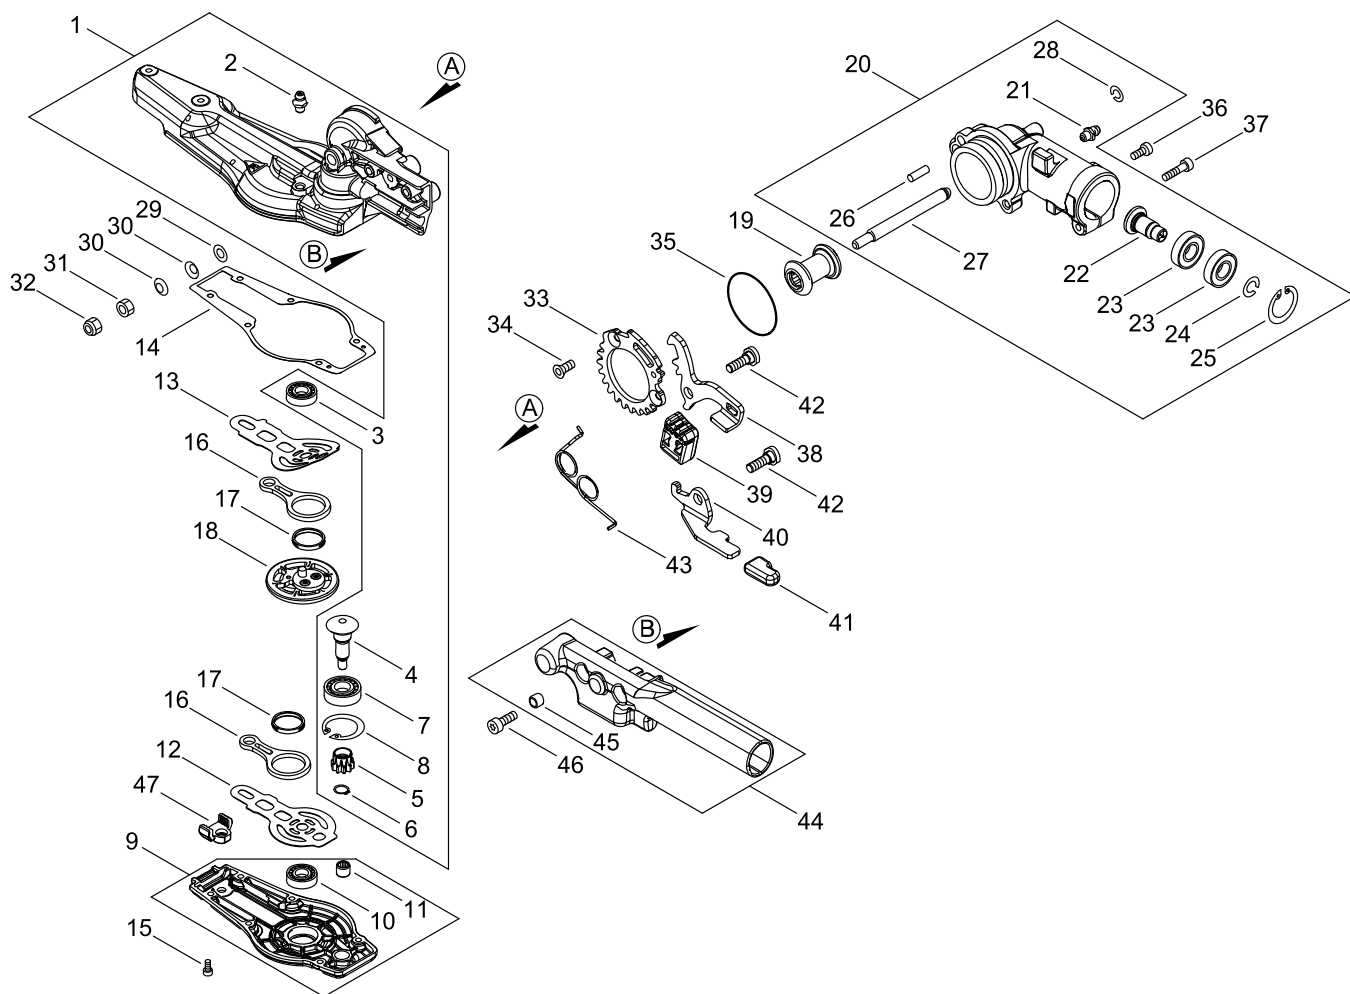

GEAR CASE

GEAR CASE

Key No.	LV (+)	Part No	Description	Qty	Standard
1		P100-003620	CASE,GEAR ASY	1	
2	+	V187-000080	GREASE NIPPLE	1	
3	+	900800-00608	BEARING, BALL 608	1	608
4	+	V655-000110	SHAFT,PINION	1	
5	+	V650-000730	GEAR,SPUR	1	
6	+	900701-00008	RING, RETAINING(EX)	1	CS-8
7	+	900800-06001	BEARING, BALL 6001	1	6001
8	+	900702-00028	CIRCLIP 28	1	CR-28
9		P100-003631	LID ASY, GEARCASE	1	
10	+	900800-00608	BEARING, BALL 608	1	608
11	+	V551-000000	BEARING,NEEDLE 6	1	HK0609FM
12		V150-004310	PLATE,EYE	1	T0.5
13		V150-004320	PLATE,EYE	1	T0.5
14		V110-000200	GASKET,GEAR CASE	1	T0.3
15		V804-000050	BOLT, TORX 4	6	TB-4*12 10.9
16		C532-000530	ROD, CONNECTING	2	
17		V572-000000	BEARING, NEEDLE	2	
18		V060-000130	GEAR,SPUR	1	
19		P100-003640	GEAR,BEVEL	1	
20		P100-005380	CASE,GEAR ASY	1	
21	+	V187-000080	GREASE NIPPLE	1	
22	+	V651-001100	GEAR,BEVEL	1	
23	+	900857-06901	BEARING, BALL 6901	2	6901LLU
24	+	900706-00012	CIRCLIP 12	1	WR-12
25	+	900702-00024	CIRCLIP 24	1	CR-24
26	+	V623-000120	PIN,STRAIGHT 5	1	L15.5
27	+	C534-001100	SHAFT, GEAR	1	
28	+	92411-08000	RING	1	WR-8
29		900603-00006	WASHER 6	1	6.5*13*1
30		V347-000030	CONE WASHER	2	
31		900502-00006	NUT 6 (3N)	1	3N6
32		900560-00006	NUT, LOCK	1	6
33		C465-000040	RESETTER, LATCH	1	
34		900175-05012	BOLT, H.S.H	2	5*12
35		900724-00035	O-RING 35	1	S-35
36		V805-000130	BOLT, TORX 5	1	TB-5*10 10.9
37		V805-000170	BOLT, TORX 5	1	TB-5*25 10.9
38		C661-000210	LEVER, RELEASE	1	
39		V494-001070	CAP	1	
40		C661-000220	LEVER, RELEASE	1	
41		V494-000891	CAP	1	
42		V204-000580	PIN RATCHET	2	
43		V452-001740	SPRING,TORSION	1	
44		C403-000880	GRIP, HANDLE	1	
45		131045-28230	COLLAR	2	
46		V805-000150	BOLT, TORX 5	2	TB-5*16 10.9