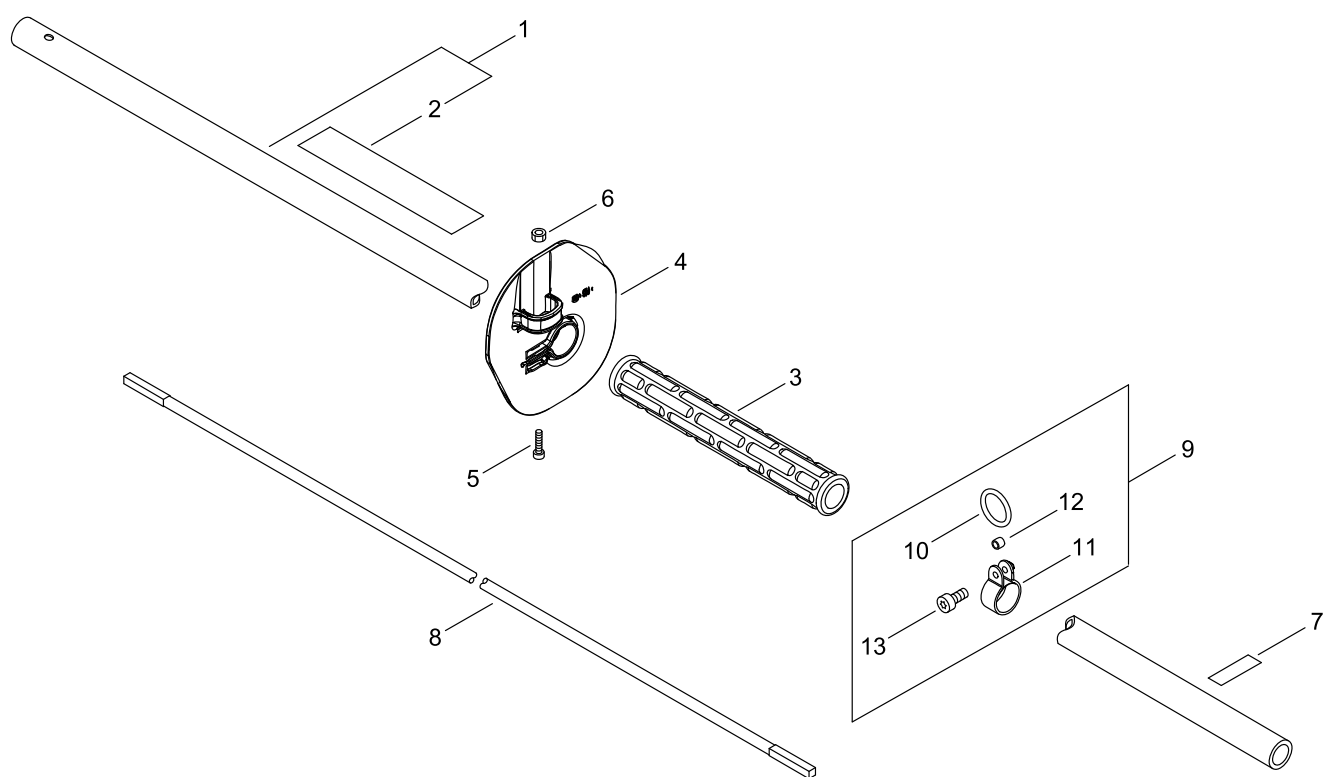

GEAR CASE

GEAR CASE

Key No.	LV (+)	Part No	Description	Qty	Standard
47		V541-000620	SEAL	1	

CUTTING BLADE

CUTTING BLADE

Key No.	LV (+)	Part No	Description	Qty	Standard
1		X041-000630	CUTTER,ASM	1	
2	+	X411-001360	CUTTER	2	
3	+	X425-001030	SUPPORT,CUTTER	1	
4	+	X425-001040	SUPPORT,CUTTER	1	
5	+	V150-004330	PLATE,EYE	1	
6	+	V805-000170	BOLT, TORX 5	4	TB-5*25 10.9
7	+	V353-000250	COLLAR	6	9*7.45*5.3
8	+	V303-000290	WASHER	4	
9	+	V805-000180	BOLT, TORX 5	2	TB-5*30 12.9
10		X431-000250	BLUNT	1	
11		E278-000311	PROTECTOR	1	NEW-SHC
12		92108-05000	NUT, FLANGE	6	
13		V805-000120	BOLT, TORX 5	1	TB-5*8 10.9

MAIN PIPE

MAIN PIPE

Key No.	LV (+)	Part No	Description	Qty	Standard
1		P100-004090	MAIN PIPE ASY	1	
2	+	890617-12361	LABEL, CAUTION	1	
3		C403-000470	GRIP	1	
4		C440-000022	GUARD,HAND	1	BLADE HOLD-DOWN
5		V805-000160	BOLT, TORX 5	1	TB-5*20 10.9
6		900500-00005	NUT 5	1	5
7		890152-04930	LABEL, CAUTION	1	
8		C506-000470	SHAFT, FLEXIBLE	1	L:59.92
9		P100-005360	HOOK ASY	1	
10	+	301016-52730	RING,HARNES	1	
11	+	301207-08930	HOOK	1	
12	+	699012-03330	SPACER	1	
13	+	V805-000150	BOLT, TORX 5	1	TB-5*16 10.9