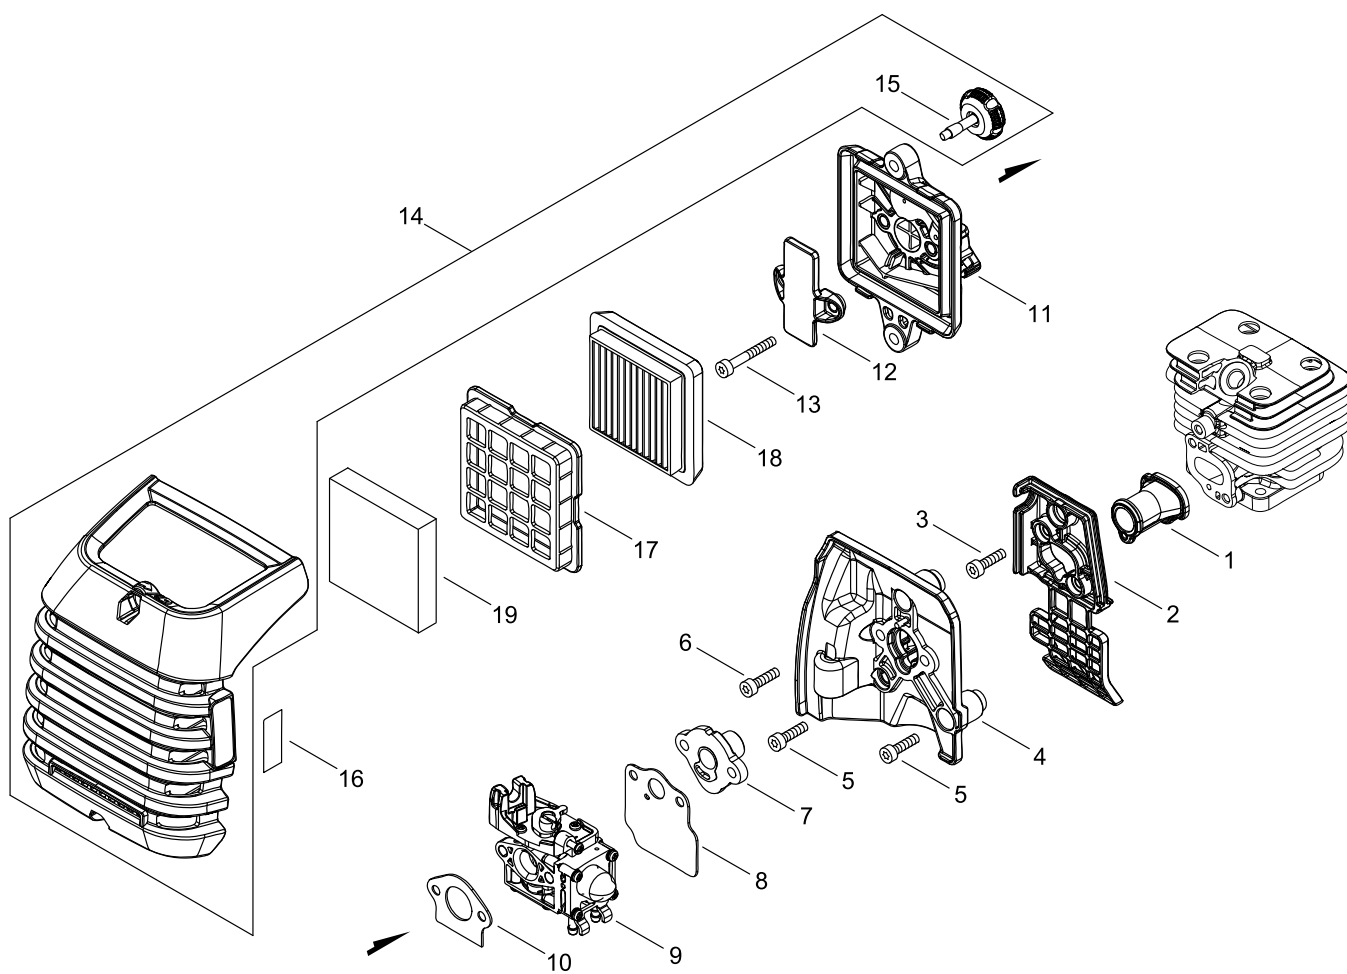

AIR CLEANER, CARBURETOR

AIR CLEANER, CARBURETOR

Key No.	LV (+)	Part No	Description	Qty	Standard
1		A202-000300	BELLOWS, INTAKE	1	
2		A206-000040	HOLDER, BELLOWS	1	
3		V253-001020	SCREW,5	2	TB2411 10MM
4		A209-001010	PLATE, INSULATOR	1	
5		V805-000150	BOLT, TORX 5	2	TB-5*16 10.9
6		V855-000000	BOLT, TORX 5	1	TB-5*20
7		A209-001000	PLATE, INSULATOR	1	
8		V103-001890	GASKET,INTAKE	1	
9		A021-004600	CARBURETOR, DIAPHRAGM	1	WYG-9
10		V103-001900	GASKET,INTAKE	1	
11		P021-050880	CLEANER CASE ASY	1	
12		A244-000370	PLATE,PREVENT	1	
13		V805-000340	BOLT, TORX 5	2	TB-5*60 10.9
14		P100-003600	LID,CLEANER ASY	1	
15	+	V299-000640	KNOB,FASTENER	2	
16		890332-52730	LABEL, CHOKE	1	
17		A227-000050	PLATE, ELEMENT	1	
18		A226-002030	ELEMENT, AIR FILTER	1	
19		A226-002040	ELEMENT, AIR FILTER	1	HP-70