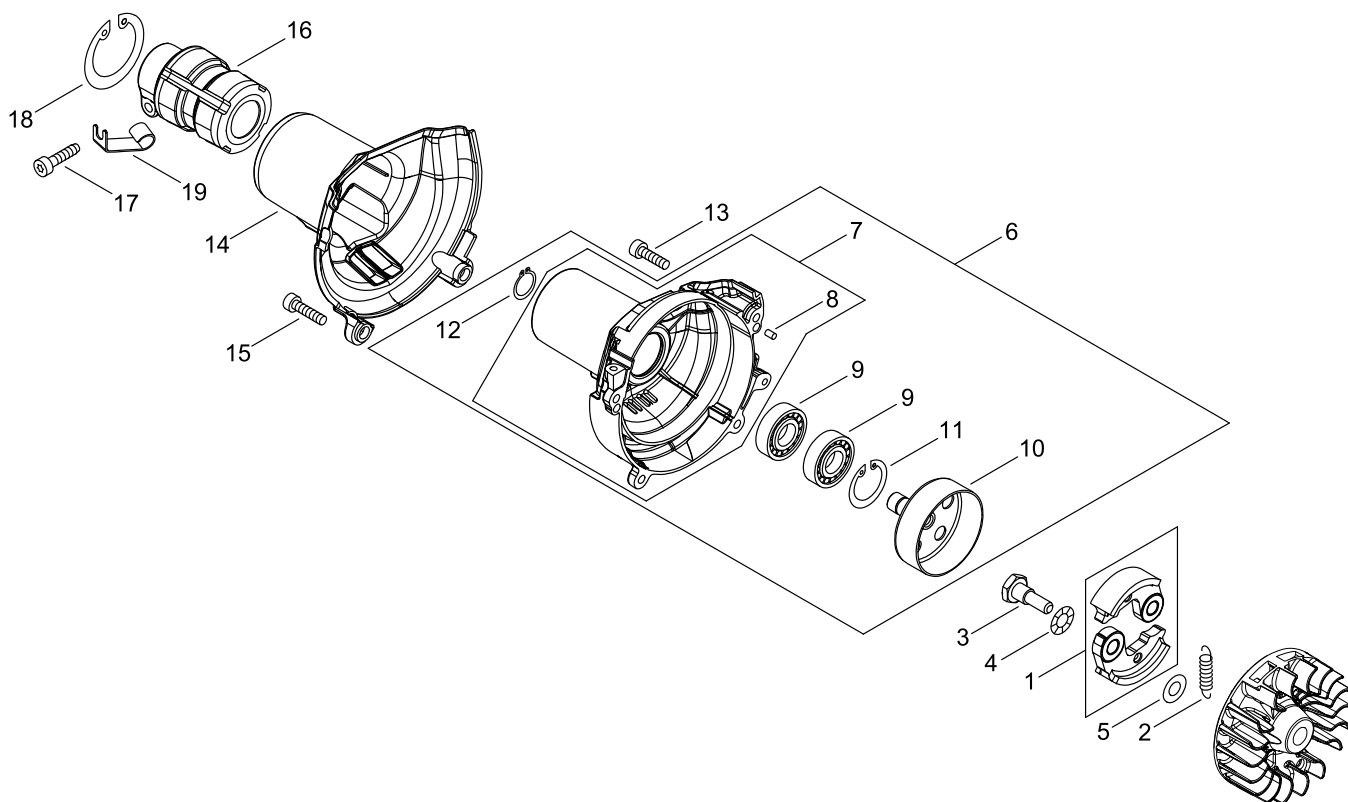

CYLINDER, PISTON, CRANKSHAFT

CYLINDER, PISTON, CRANKSHAFT

Key No.	LV (+)	Part No	Description	Qty	Standard
1		A011-001460	CRANKSHAFT,ASY	1	
2		A130-002330	CYLINDER	1	
3		V100-000840	GASKET,CYL	1	
4		V805-000210	BOLT, TORX 5	4	TB-5*20 12.9
5		P021-050840	PISTON KIT	1	
6	+	A101-000010	RING,PISTON	2	
7	+	100013-35430	PIN, PISTON	1	6*9*27.8
8	+	100015-03931	CIRCLIP, PISTON PIN	2	
9	+	V554-000020	BEARING,NEEDLE 9	1	KTV-91212EG14-B2
10	+	100014-53630	SPACER, PISTON PIN	2	
11		A160-003280	COVER,CYLINDER	1	
12		V835-000010	BOLT, TORX 5	2	TB-5*12 10.9
13		X503-014720	LABEL,MODEL	1	HCA-2620ES

MAGNETO

MAGNETO

Key No.	LV (+)	Part No	Description	Qty	Standard
1		A409-001320	ROTOR, MAGNETO	1	
2		A411-001790	COIL, IGNITION	1	ID#A10073A
3		V475-007540	TUBE	1	
4		900515-00008	NUT, FLANGE	1	8
5		C152-001030	CONNECTOR	1	
6		V323-000070	WASHER,CIRCULAR 5	2	5.2*10*3
7		V805-000210	BOLT, TORX 5	2	TB-5*20 12.9
8		156110-04920	BUSHING	1	
9		100142-12330	KEY, WOODRUFF	1	
10		A425-000060	SPARKPLUG	1	CMR7H
11		A427-000221	CAP,SPARK PLUG	1	
12		A426-000010	TERMINAL,SPARKPLUG	1	
13		V485-002880	LEAD	1	

CLUTCH

CLUTCH

Key No.	LV (+)	Part No	Description	Qty	Standard
1		P100-002270	ARM,CLUTCH SET	1	
2		V451-001390	SPRING,TENSION	1	172N/34MM
3		175046-56030	SHAFT, CLUTCH	2	
4		175049-56030	WASHER	2	8.5*16*0.5
5		175048-05530	WASHER (I)	2	6.2*19*1.0
6		P100-005340	FAN COVER ASY	1	
7	+	A172-003142	COVER,FAN	1	
8	++	900330-40080	PIN F 4*8	2	4*8
9	+	900807-06001	BEARING, BALL 6001	2	6001V(LB)
10	+	A556-001760	DRUM,CLUTCH	1	
11	+	900702-00028	CIRCLIP 28	1	CR-28
12	+	900701-00012	CIRCLIP 12	1	CS-12
13		V805-000150	BOLT, TORX 5	2	TB-5*16 10.9
14		A413-000080	BOOT	1	
15		V805-000160	BOLT, TORX 5	2	TB-5*20 10.9
16		A575-000110	FIXTURE,MAIN PIPE	1	
17		V805-000170	BOLT, TORX 5	1	TB-5*25 10.9
18		900702-00042	CIRCLIP 42	1	CR-42
19		V490-001520	CLIP	1	