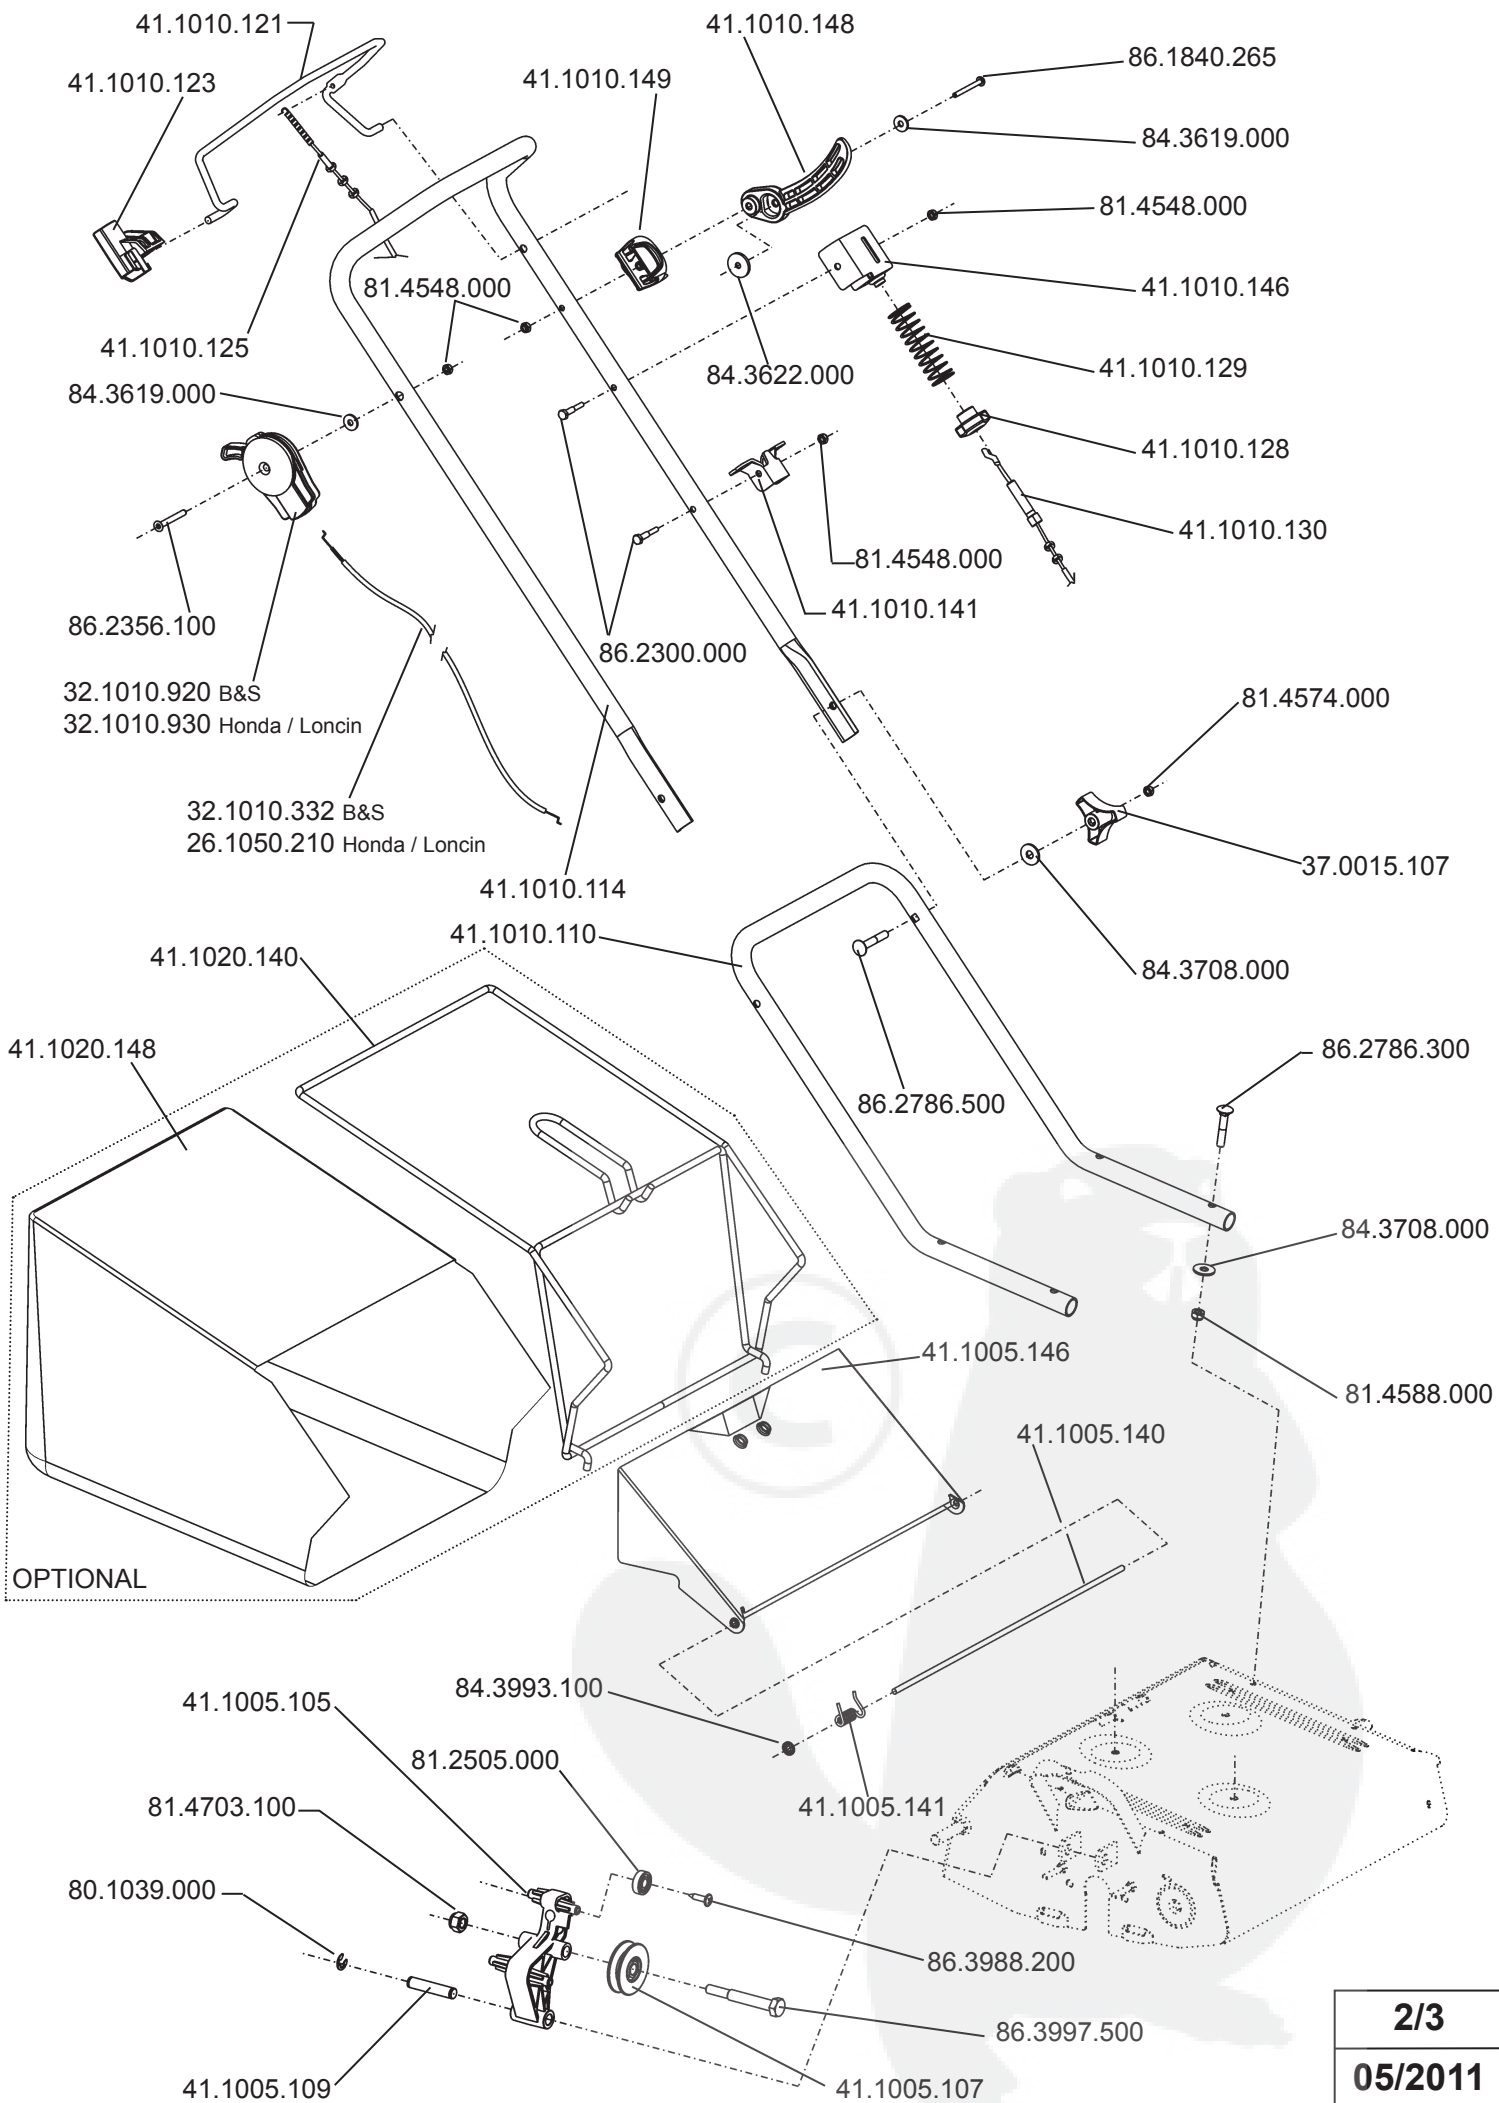

SCARIFICATORE
 SCARIFIER
 SCARIFICATEUR
 VERTIKURIERER

SC 42

41.1020.100