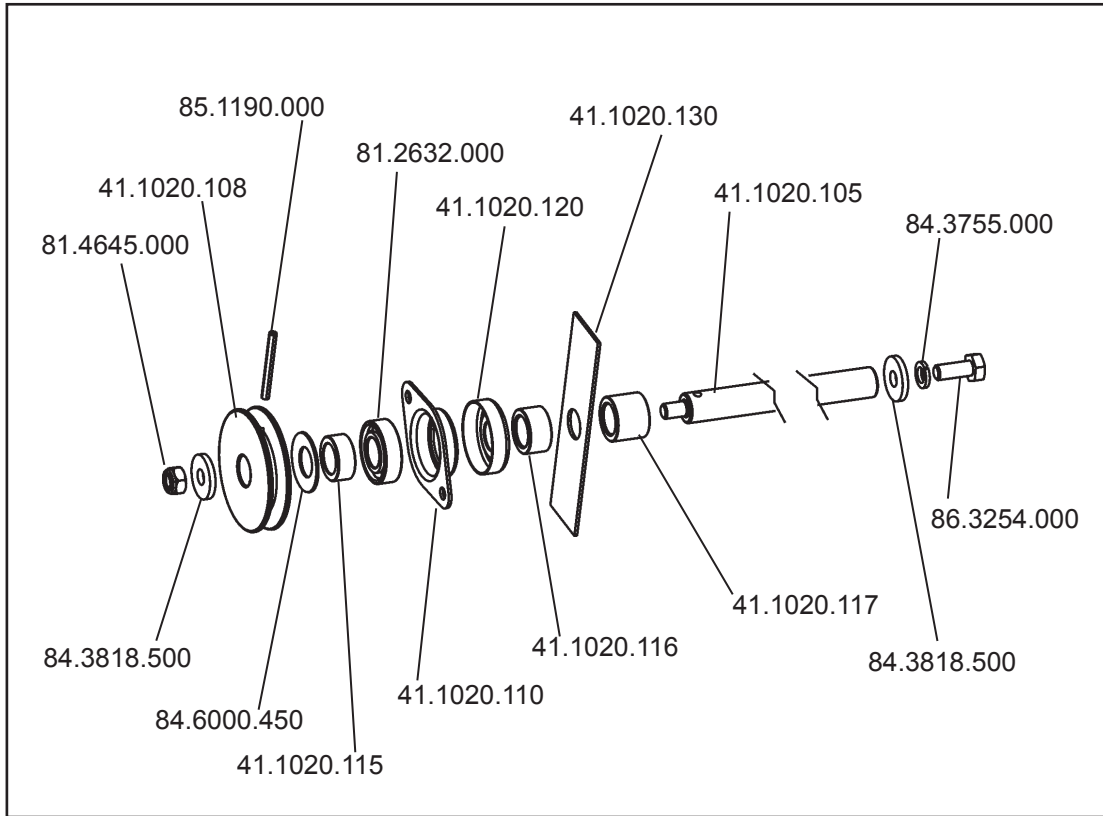

SCARIFICATORE
 SCARIFIER
 SCARIFICATEUR
 VERTIKURIERER

SC 42

41.1020.100