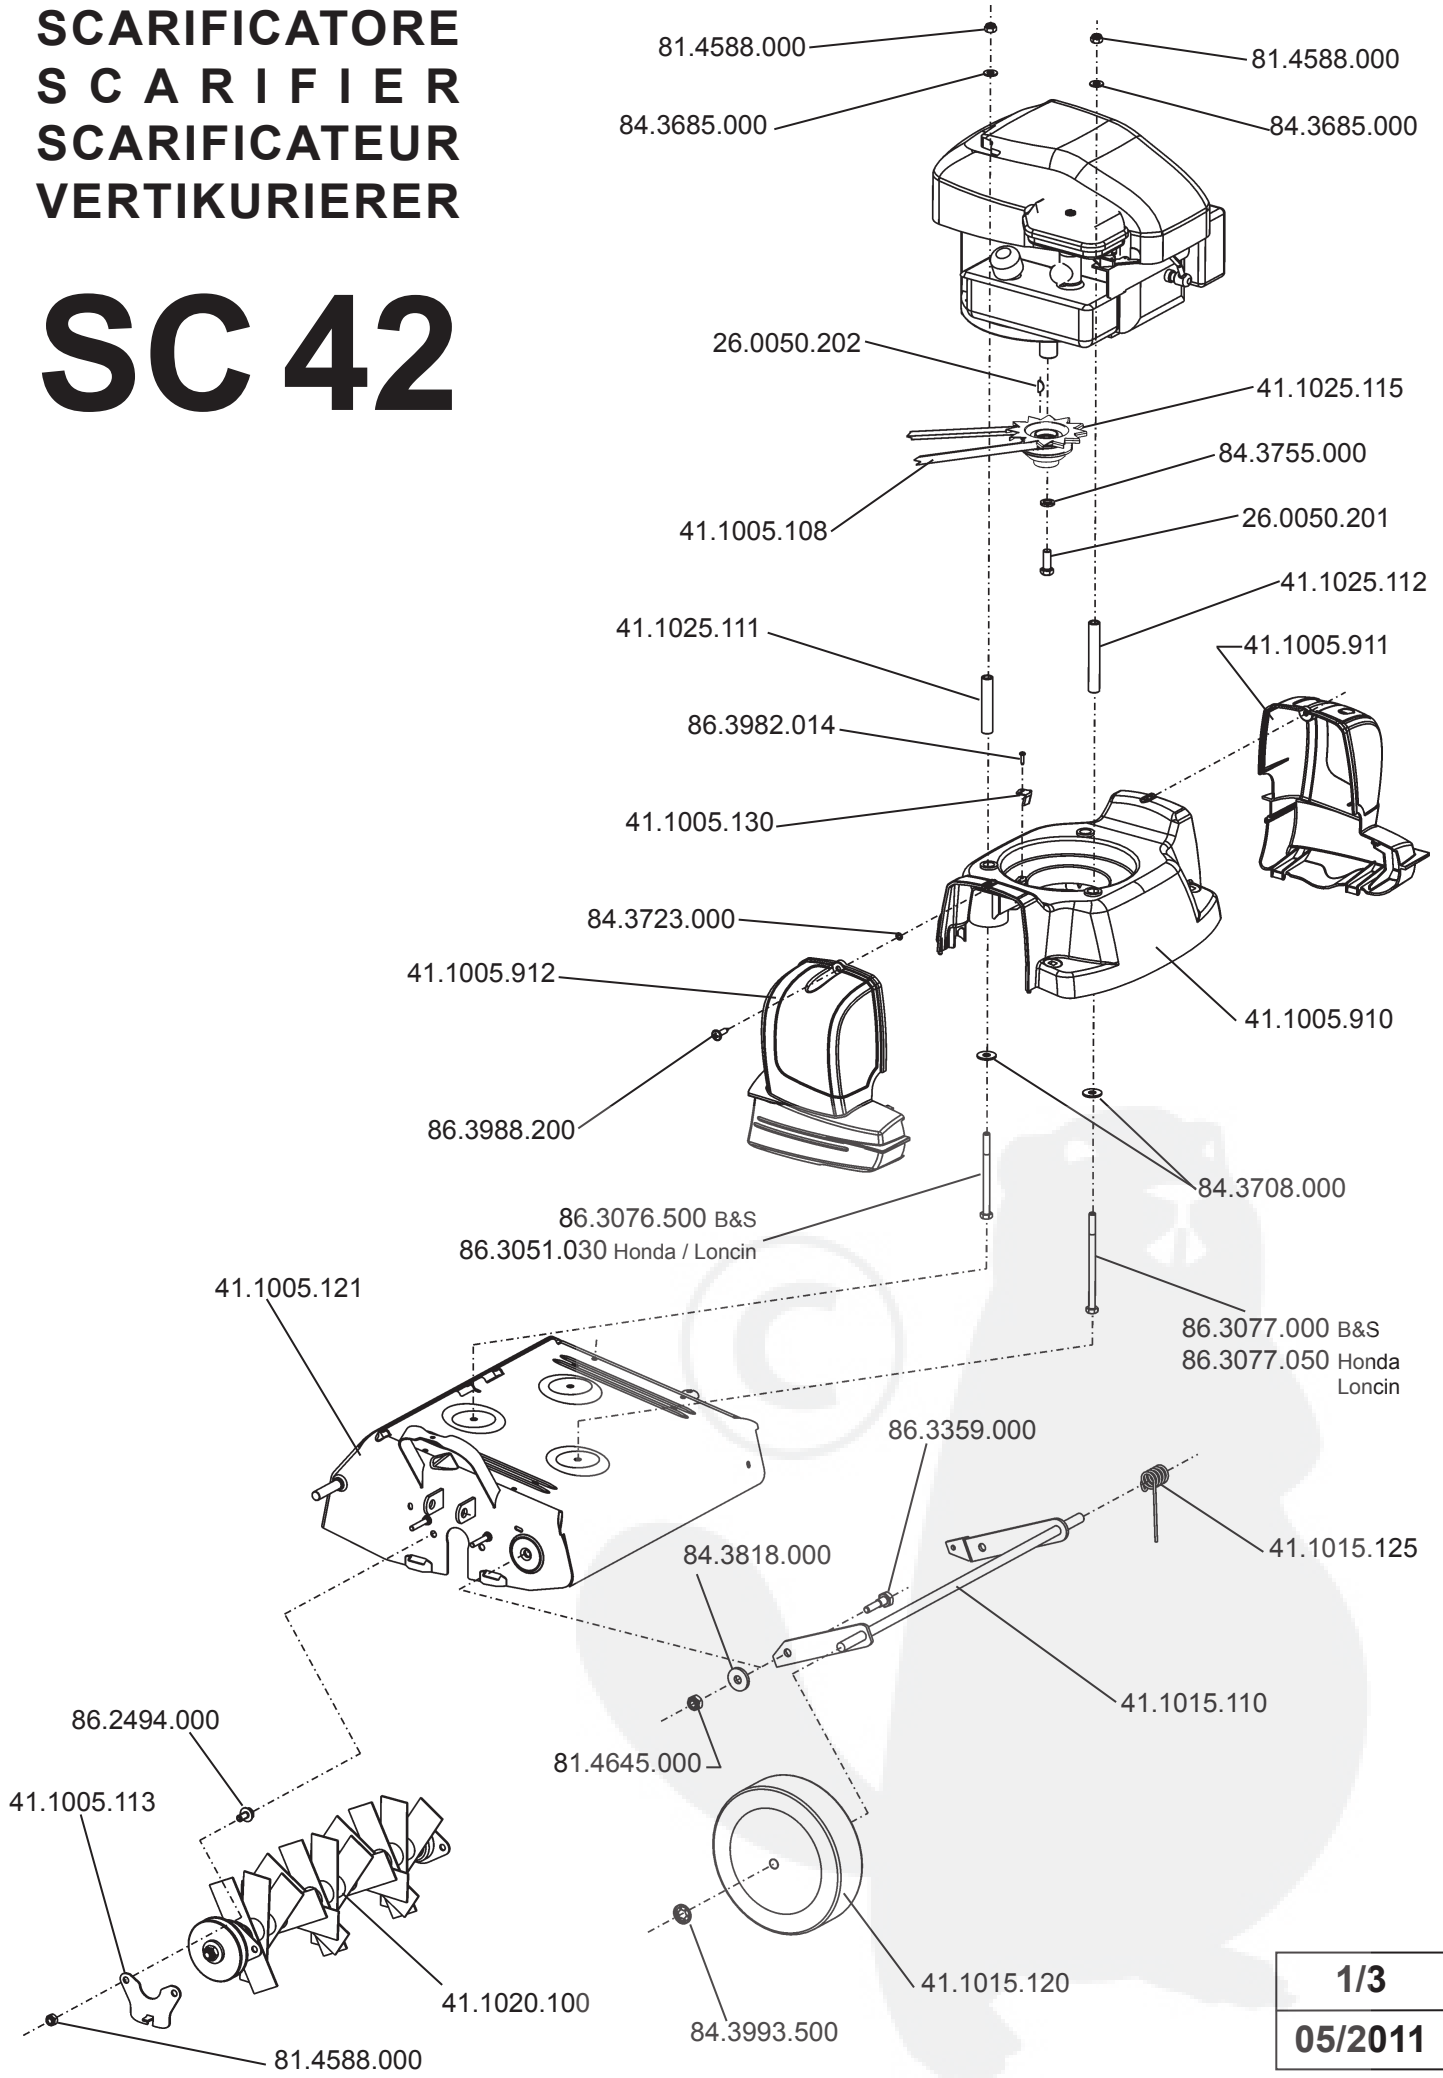

SCARIFICATORE
 SCARIFIER
 SCARIFICATEUR
 VERTIKURIERER

SC 42

41.1020.100