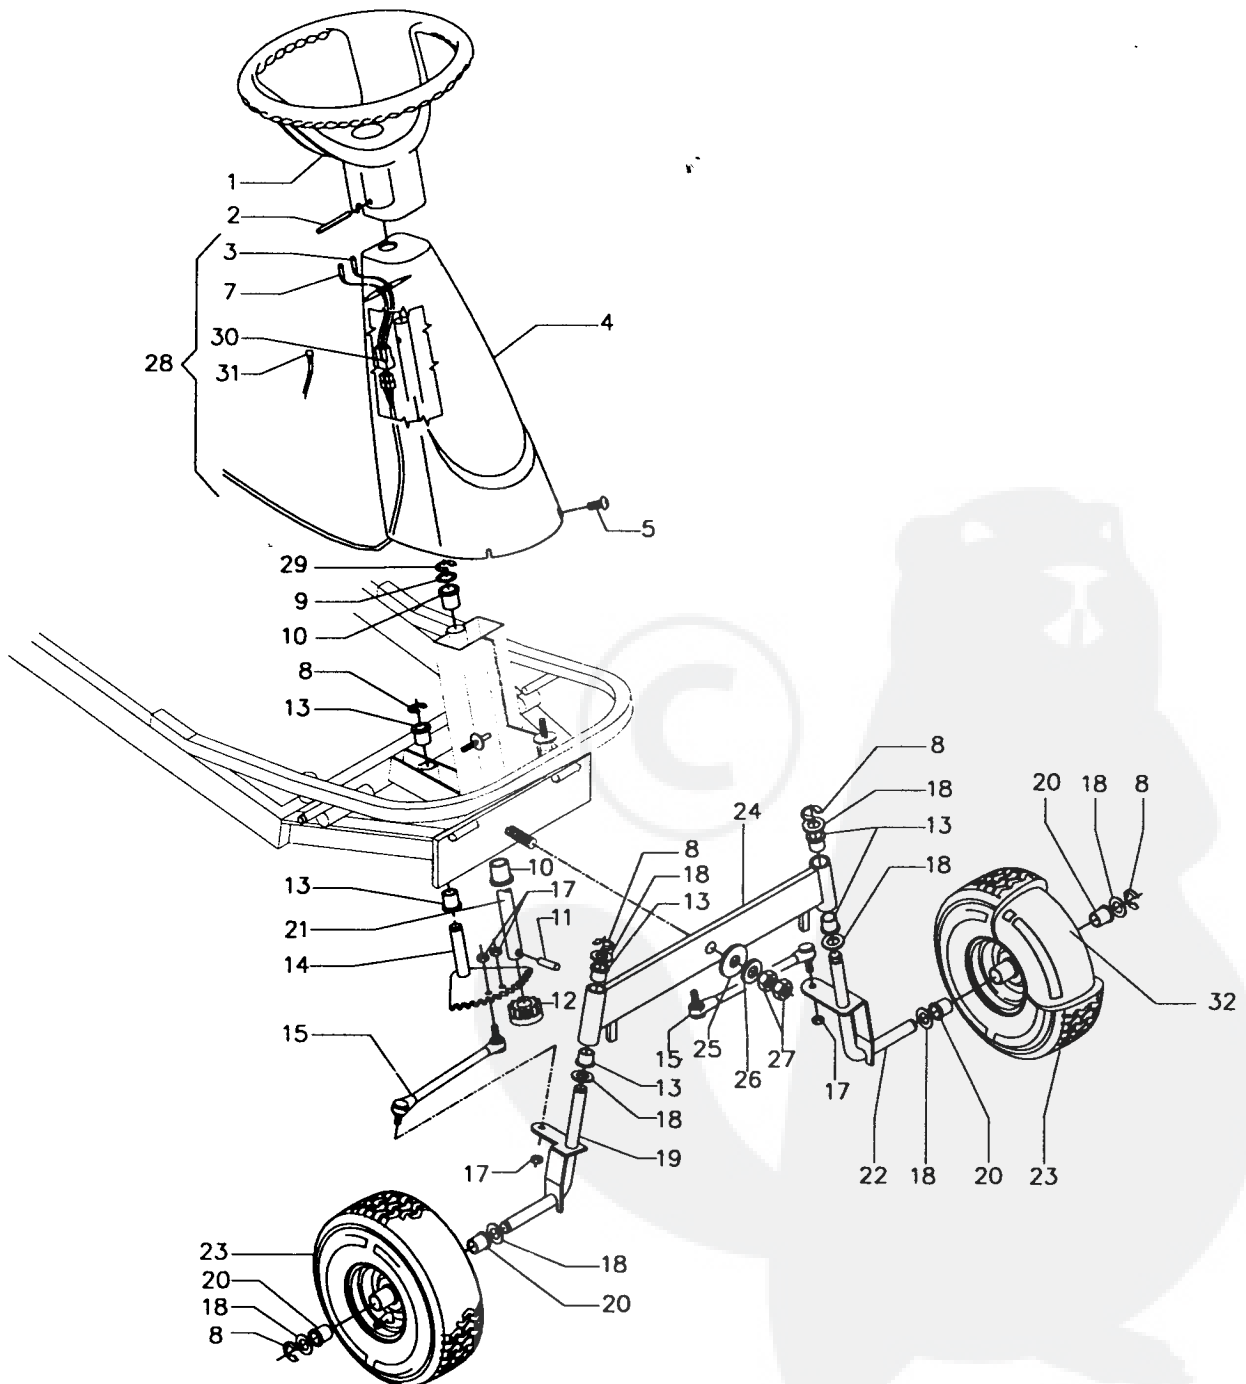

Rider “Slalom” & “Slalom 76”

5 SPEED

RICAMBI
RECHANGES
SPARE PARTS
ERSATZTEILE
RECAMBIOS
ONDERDELEN
SOBRESSALENTES
CSEREALKATRÉSZEK
NÁHRADNÉ SÚCIASTKY
SOBRESSALENTES
CZESCI ZAMIENNE

MECANIQUE

NR.	CODICE
1	34.1005.900
2	34.1005.544
3	86.3085.000
4	84.3708.000
6	86.2494.000
7	81.4588.000
8	86.2097.010
9	84.3619.000
10	34.1005.550
11	81.4548.000
12	34.1005.918
13	81.4574.000
14	86.3051.030
-	34.1005.313 ●
15	34.1005.915 ■
-	34.1005.931 ▒
16	34.1005.903 ▲
-	34.1005.914 ◆
17	84.3543.000
18	86.3988.200
19	81.4588.000
20	34.1005.252
21	86.2160.000
22	84.3622.000
23	34.1005.940

- ◆ ROSSO
ROUGE
RED
ROT
- B&S
- ▒ TECUMSEH
- ▲ GRIGIO
GRIS
GREY
GRAU
- SLALOM 76

NR.	CODICE	NR.	CODICE
1	34.1012.900	18	84.3994.000
2	85.1380.000	19	34.1012.109
3	34.1025.164	20	34.1012.130 Ø22
4	34.1005.916 ◆	-	34.1012.132 Ø25
5	86.3988.200	21	34.1012.124
6	84.3543.000	22	34.1012.110
7	34.1025.163	23	34.1012.114 ral 7011
8	80.1040.060	-	34.1012.125 ral 1004
9	27.0011.943	24	34.1012.105
10	34.1012.128	25	84.4084.500
11	85.1264.000	26	84.6000.000
12	34.1012.200	27	81.4787.000
13	34.0005.110	28	34.1025.150
14	34.1012.118	29	80.1042.000
15	34.1012.117	30	34.1025.165
17	81.4588.000	31	34.1025.166
		32	34.1012.119

◆ ROSSO
ROUGE
RED
ROT

NR.	CODICE
1	85.1137.000
2	34.1005.917
3	86.2097.010
4	34.1020.522
5	81.4548.000
6	34.1020.526
7	30.0010.050
8	34.1020.515
9	85.1145.000
10	34.1020.510
11	27.0011.943
12	84.3708.000
13	81.4588.000
14	34.1020.506
15	34.1020.520
16	84.3622.000
17	34.1020.528 ●
18	86.2555.000