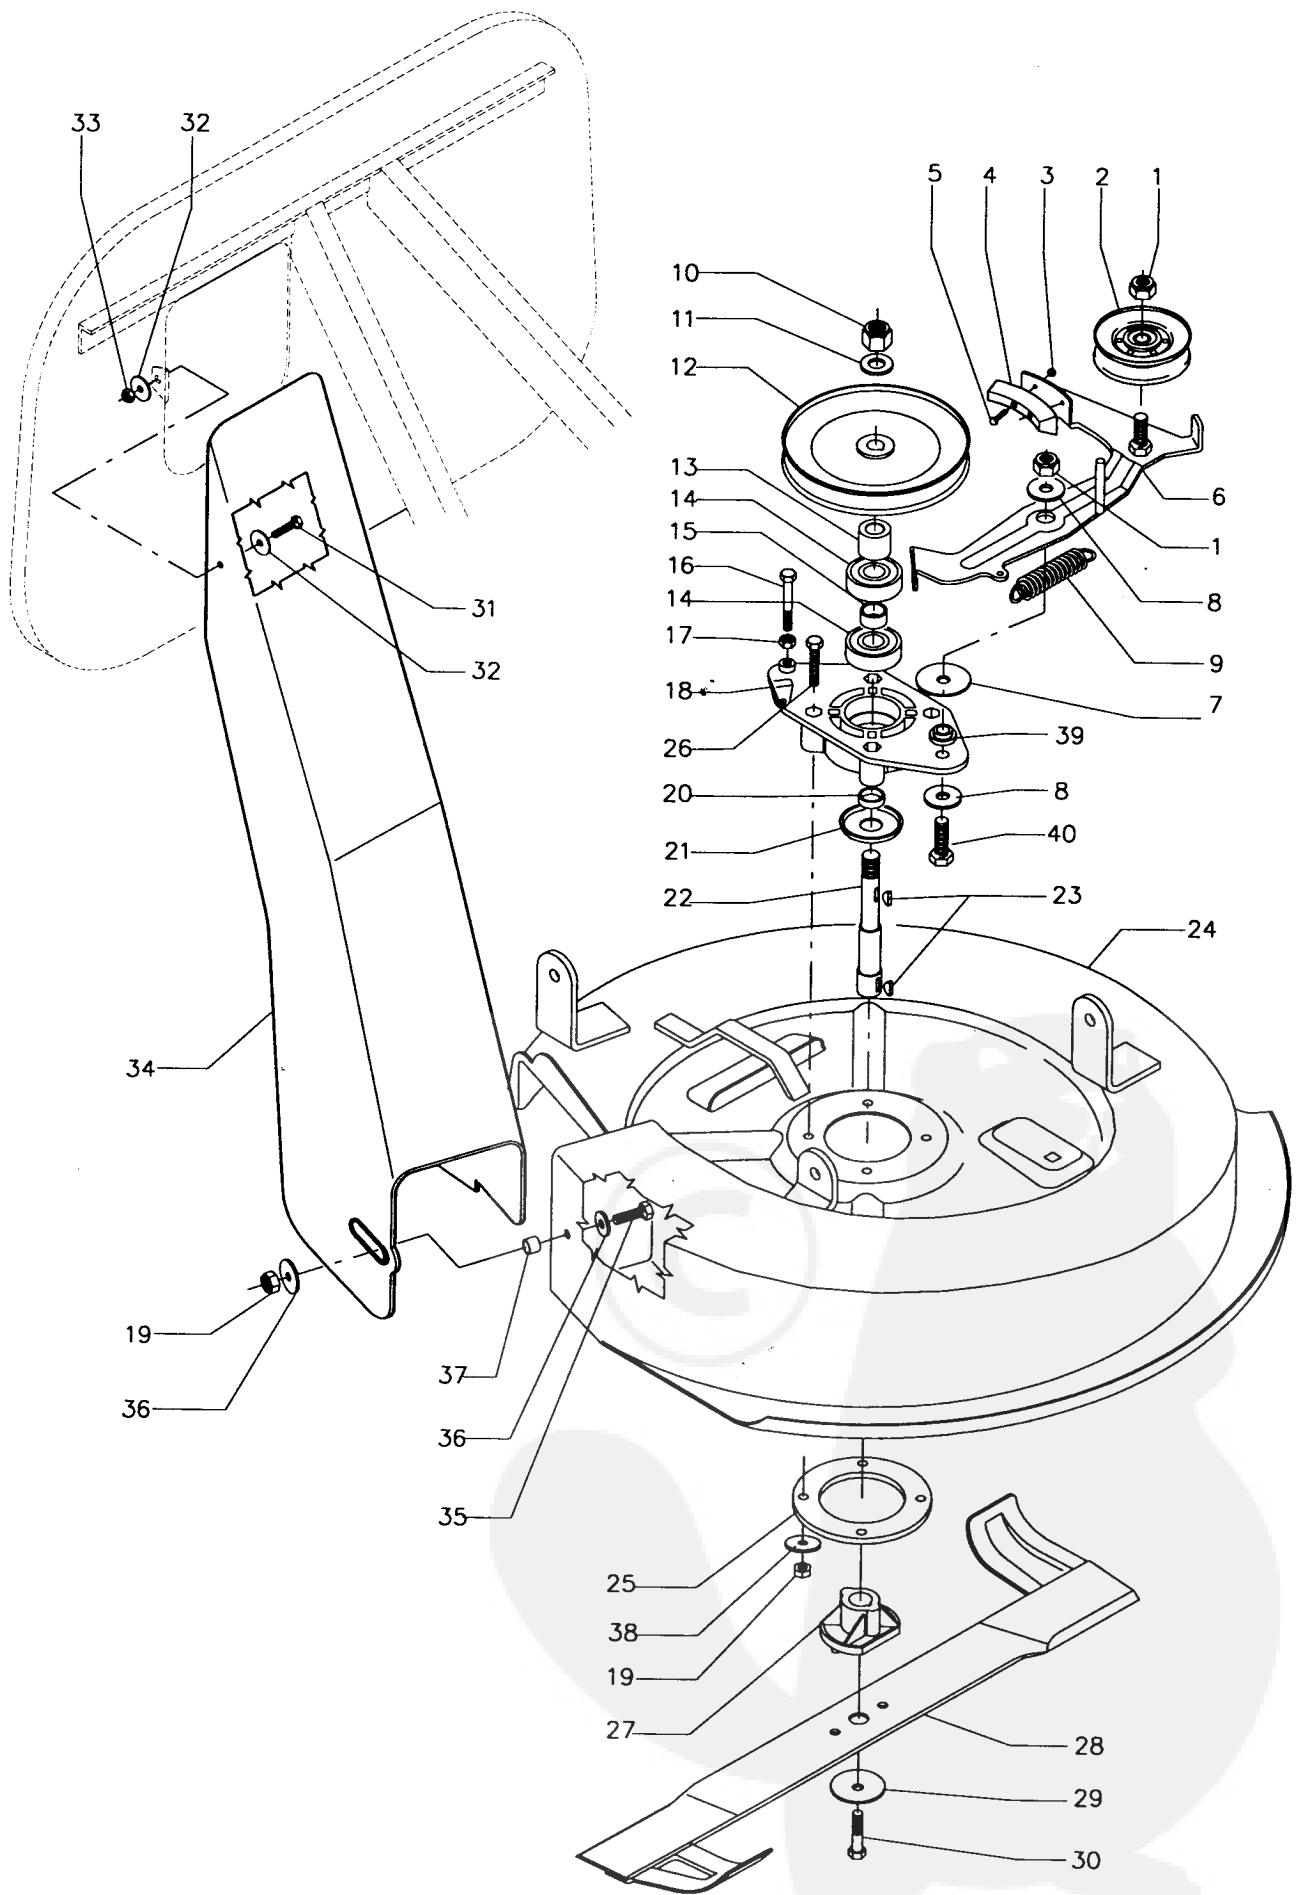

NR.	CODICE	NR.	CODICE	NR.	CODICE
1	81.4703.000	14	81.2648.000	27	34.0020.120
2	34.0020.111	15	34.1020.352	28	34.1020.130
3	81.4530.080	16	86.2952.000	29	84.6000.300
4	34.1020.370	17	81.4580.000	30	86.2439.000
5	86.1931.000	18	34.1020.060	31	86.2097.010
6	34.1020.360	19	81.4588.000	32	84.3619.000
7	34.1020.366	20	34.1020.353	33	81.4548.000
8	84.3884.000	21	23.0330.209	34	34.1020.900
9	34.1020.369	22	34.1020.350	35	86.2741.000
10	81.4794.000	23	26.0050.202	36	84.3713.000
11	84.3994.000	24	34.1020.500	37	22.0005.212
12	34.0020.109	25	34.1020.355	38	84.3685.000
13	32.1005.217	26	86.2845.000	39	34.1020.365
				40	86.3750.000

Mod. SLALOM '76

NR.	CODICE
41	86.2845.000
42	34.1020.550
43	34.1020.552
44	34.1020.350
45	34.1020.548
46	34.1020.540
48	86.2556.000
49	34.1020.544
50	34.1020.546
51	84.3685.000
52	81.4588.000
53	84.6000.150
54	34.1020.135
55	34.1020.368
56	34.1020.355
57	34.1020.558
58	86.1930.000
59	81.4530.080
60	34.1020.575