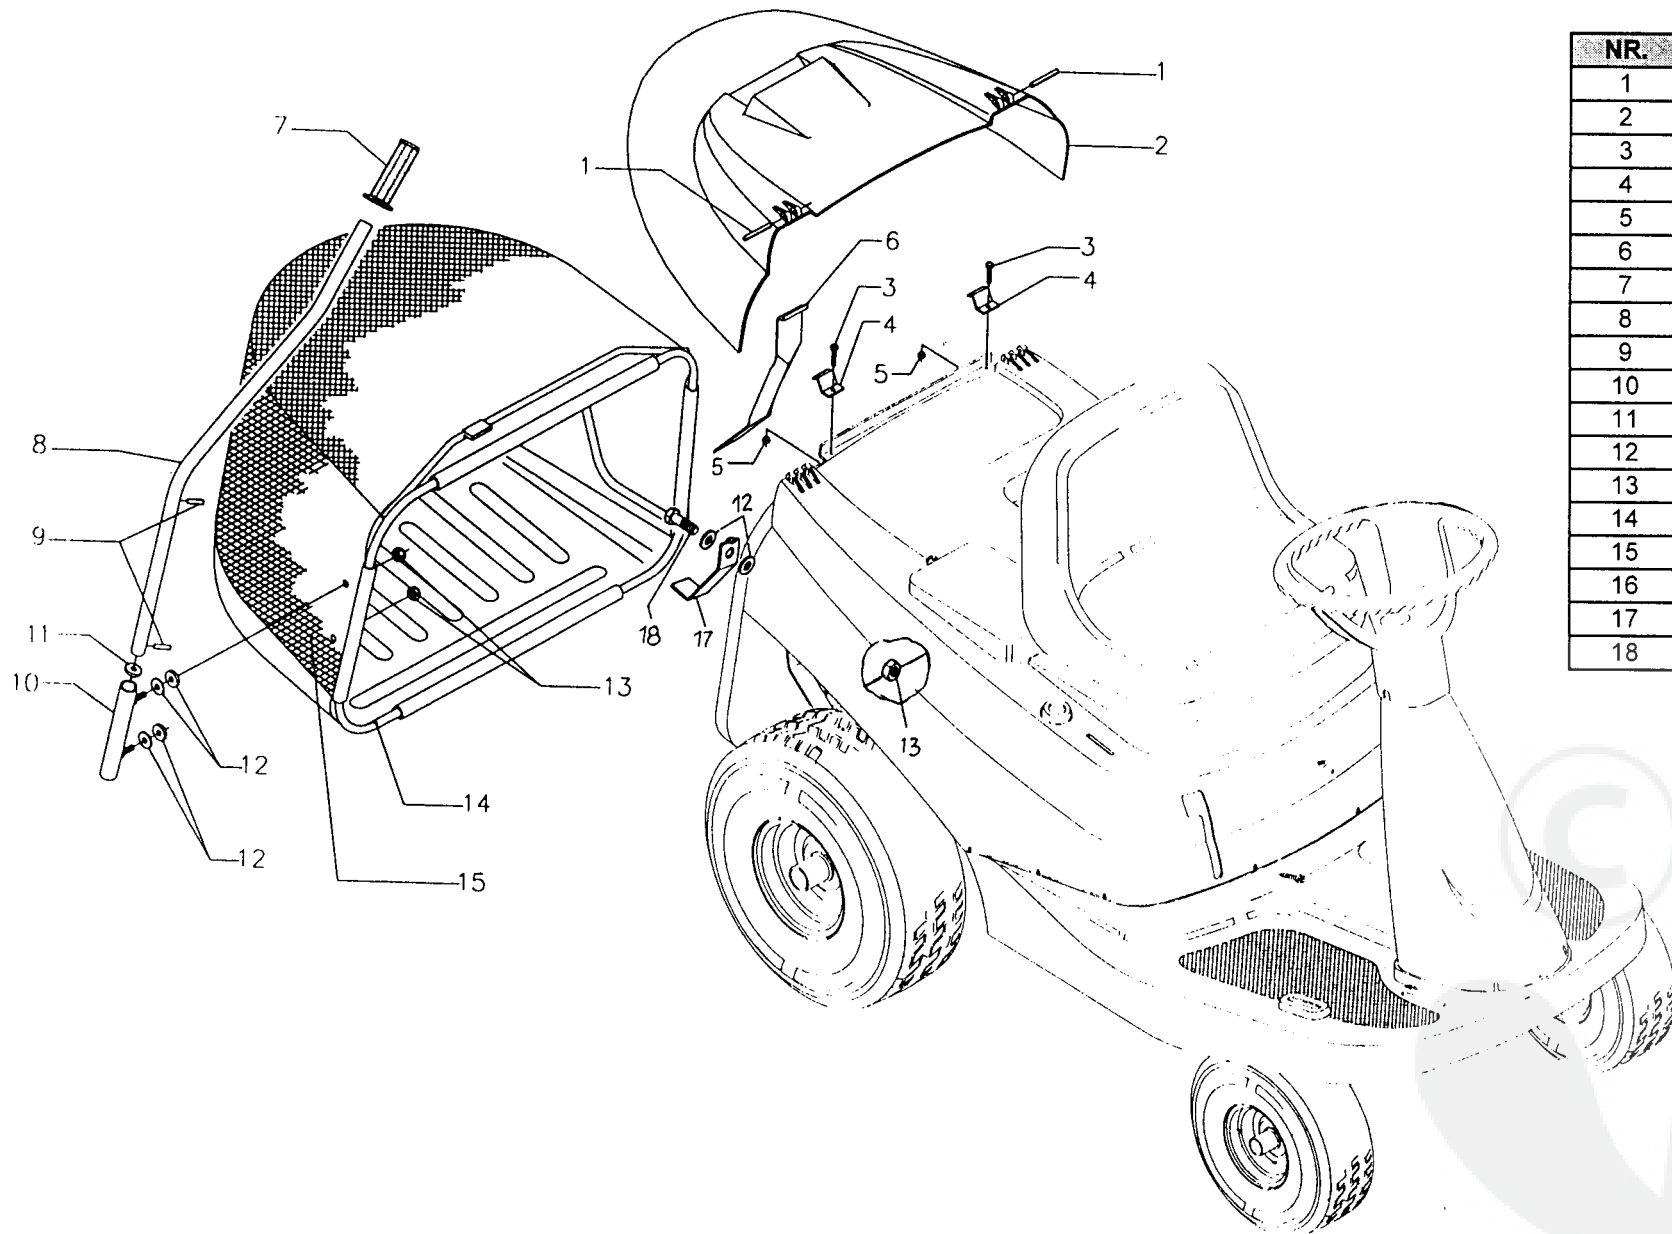

NR.	CODICE
1	85.1137.000
2	34.1005.917
3	86.2097.010
4	34.1020.522
5	81.4548.000
6	34.1020.526
7	30.0010.050
8	34.1020.515
9	85.1145.000
10	34.1020.510
11	27.0011.943
12	84.3708.000
13	81.4588.000
14	34.1020.506
15	34.1020.520
16	84.3622.000
17	34.1020.528 ●
18	86.2555.000

● SLALOM 76