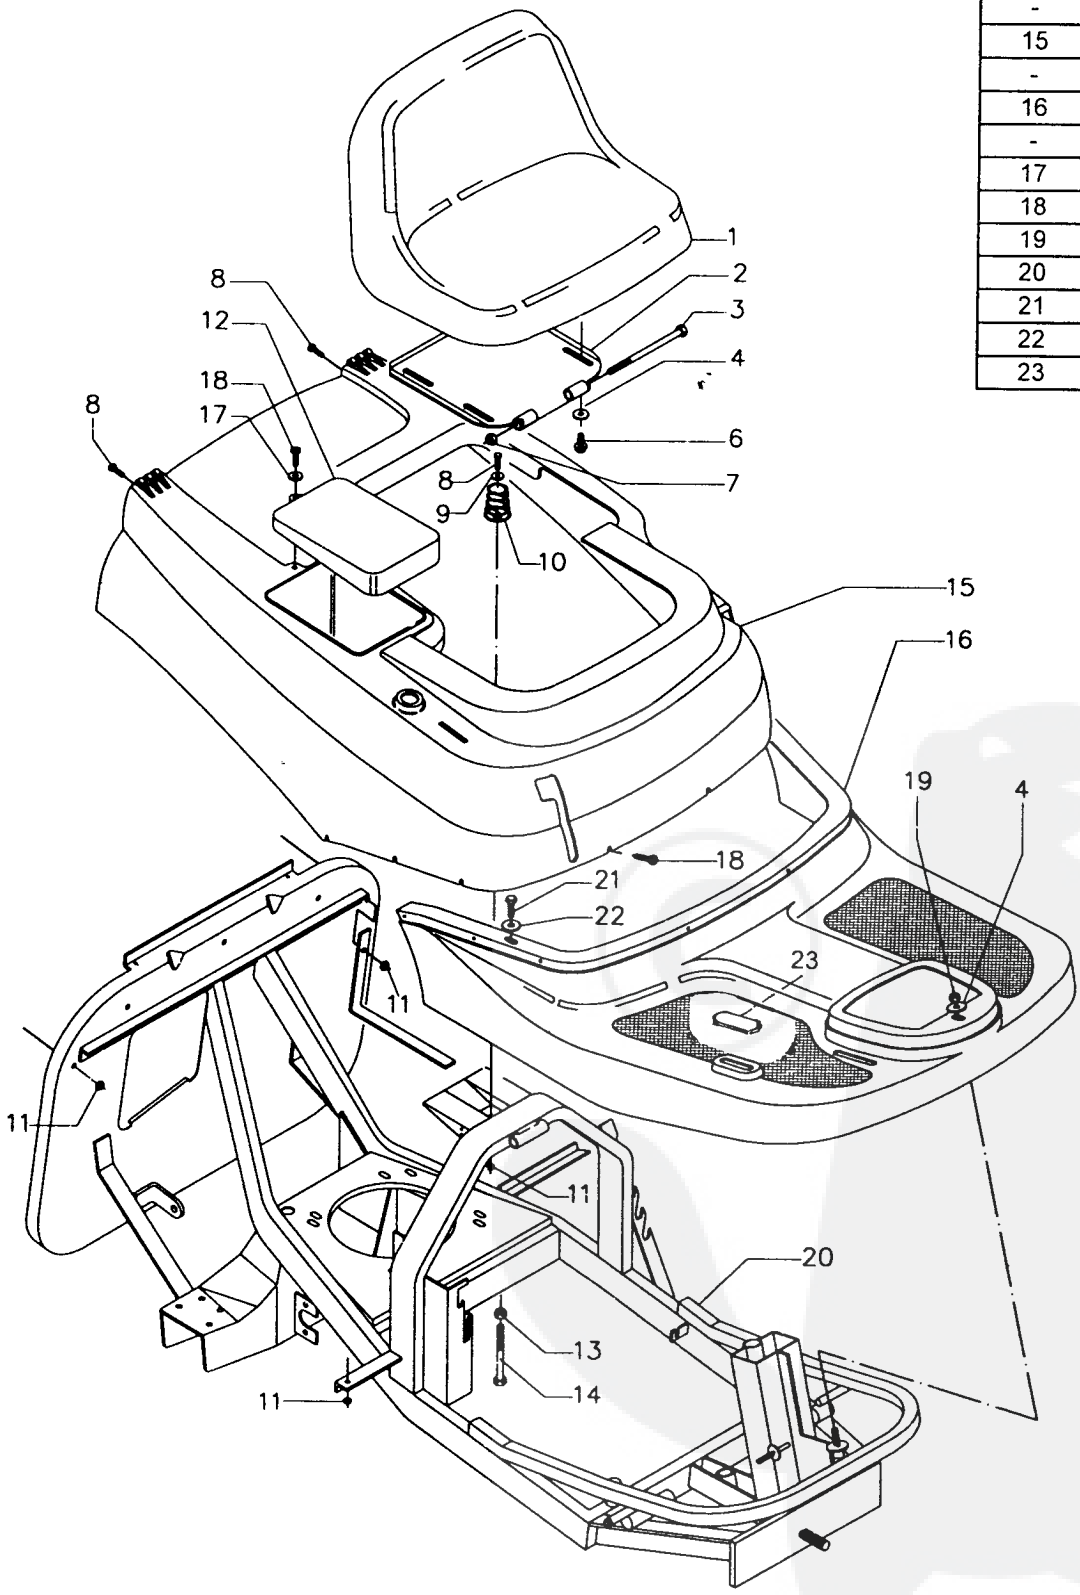

Rider “Slalom” & “Slalom 76”

5 SPEED

RICAMBI
RECHANGES
SPARE PARTS
ERSATZTEILE
RECAMBIOS
ONDERDELEN
SOBRESSALENTES
CSEREALKATRÉSZEK
NÁHRADNÉ SÚCIASTKY
SOBRESSALENTES
CZESCI ZAMIENNE

MECANIQUE

NR.	CODICE
1	34.1005.900
2	34.1005.544
3	86.3085.000
4	84.3708.000
6	86.2494.000
7	81.4588.000
8	86.2097.010
9	84.3619.000
10	34.1005.550
11	81.4548.000
12	34.1005.918
13	81.4574.000
14	86.3051.030
-	34.1005.313 ●
15	34.1005.915 ■
-	34.1005.931 ▒
16	34.1005.903 ▲
-	34.1005.914 ◆
17	84.3543.000
18	86.3988.200
19	81.4588.000
20	34.1005.252
21	86.2160.000
22	84.3622.000
23	34.1005.940

- ◆ ROSSO
ROUGE
RED
ROT
- B&S
- ▒ TECUMSEH
- ▲ GRIGIO
GRIS
GREY
GRAU
- SLALOM 76

NR.	CODICE	NR.	CODICE
1	34.1012.900	18	84.3994.000
2	85.1380.000	19	34.1012.109
3	34.1025.164	20	34.1012.130 Ø22
4	34.1005.916 ◆	-	34.1012.132 Ø25
5	86.3988.200	21	34.1012.124
6	84.3543.000	22	34.1012.110
7	34.1025.163	23	34.1012.114 ral 7011
8	80.1040.060	-	34.1012.125 ral 1004
9	27.0011.943	24	34.1012.105
10	34.1012.128	25	84.4084.500
11	85.1264.000	26	84.6000.000
12	34.1012.200	27	81.4787.000
13	34.0005.110	28	34.1025.150
14	34.1012.118	29	80.1042.000
15	34.1012.117	30	34.1025.165
17	81.4588.000	31	34.1025.166
		32	34.1012.119

◆ ROSSO
ROUGE
RED
ROT

NR.	CODICE
1	85.1137.000
2	34.1005.917
3	86.2097.010
4	34.1020.522
5	81.4548.000
6	34.1020.526
7	30.0010.050
8	34.1020.515
9	85.1145.000
10	34.1020.510
11	27.0011.943
12	84.3708.000
13	81.4588.000
14	34.1020.506
15	34.1020.520
16	84.3622.000
17	34.1020.528 ●
18	86.2555.000