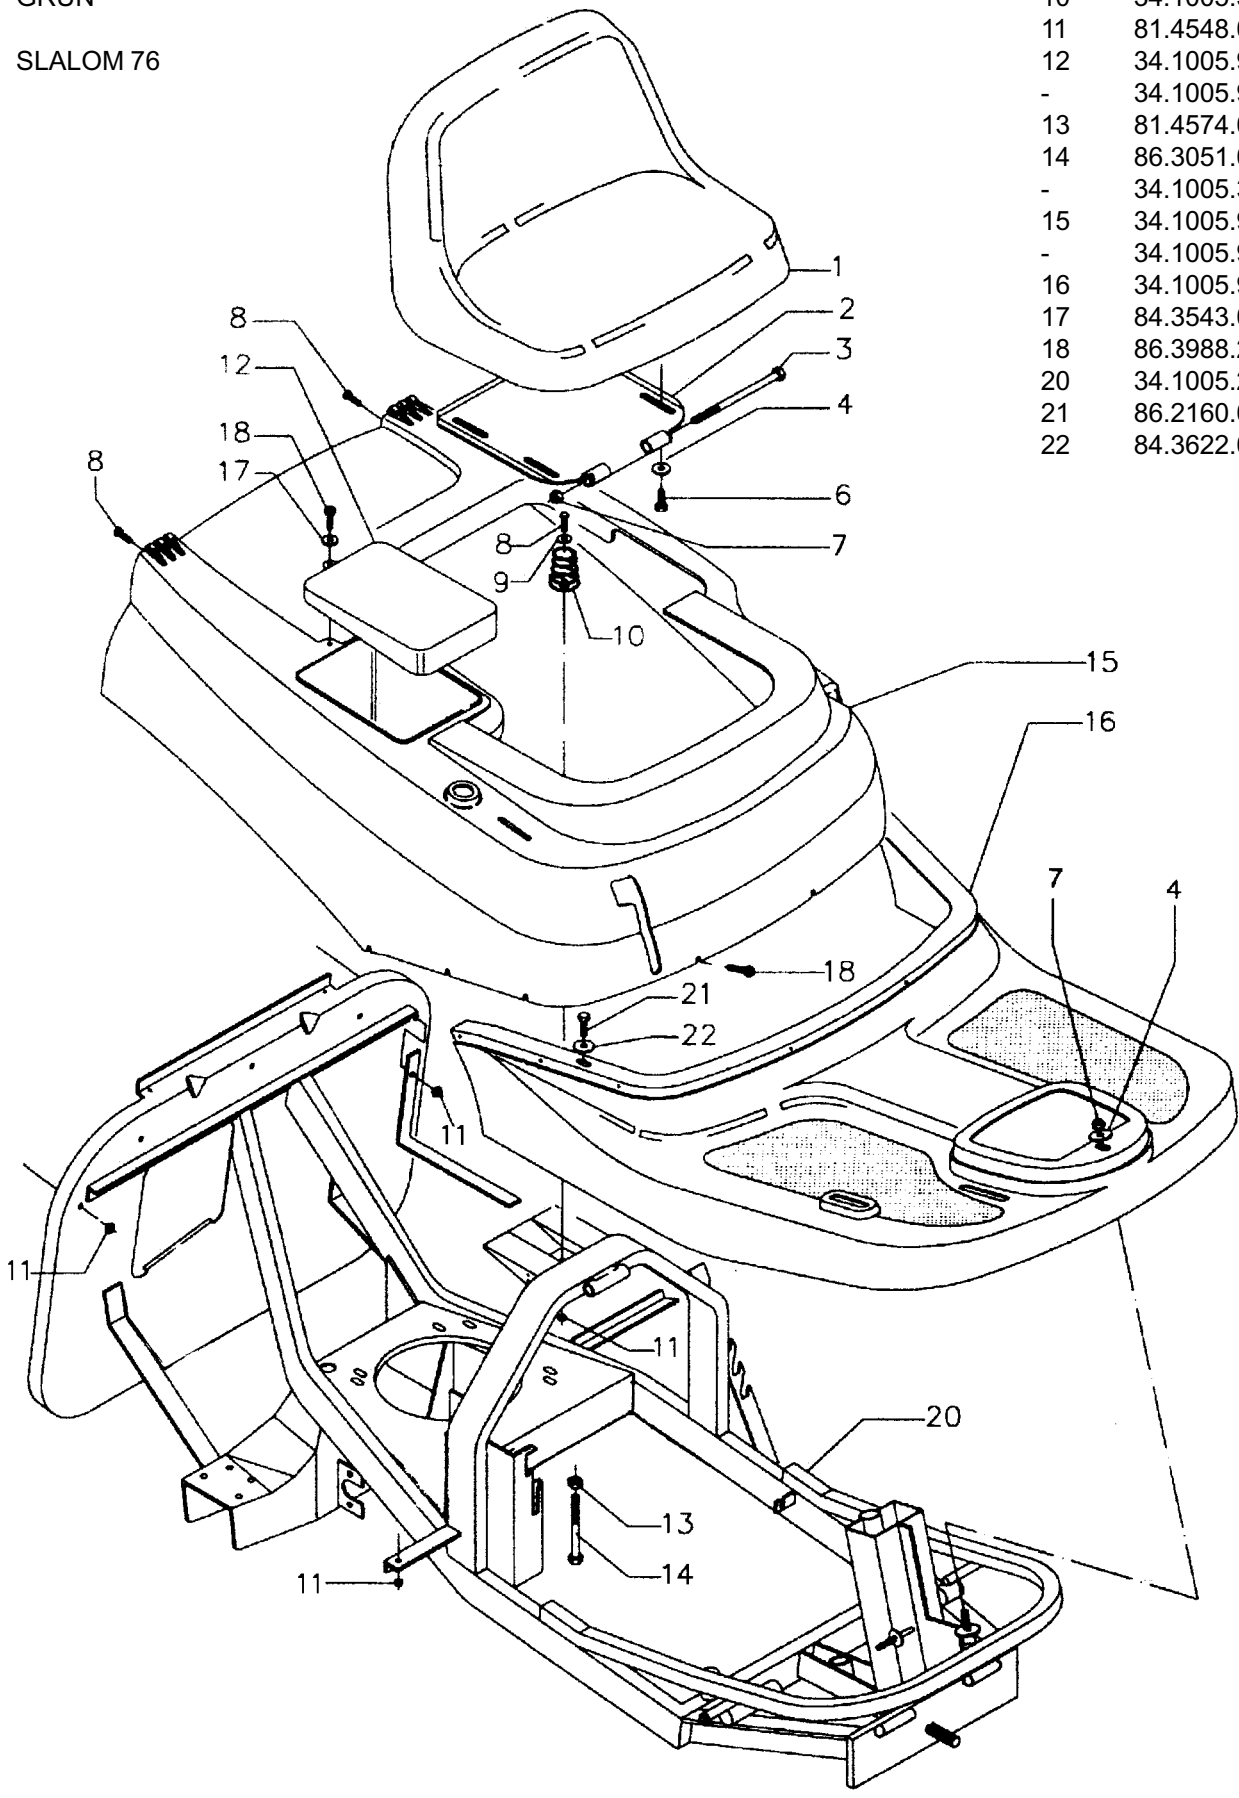

Rider Slalom & Slalom 76 Hydro

***Catalogo parti di ricambio
Catalogue pieces détachées
Spare parts list
Ersatzteilliste***

◆ ROSSO
ROUGE
RED
ROT

■ VERDE
VERT
GREEN
GRÜN

● SLALOM 76

1	34.1005.900
2	34.1005.544
3	86.3085.000
4	84.3708.000
6	86.2494.000
7	81.4588.000
8	86.2097.010
9	84.3619.000
10	34.1005.550
11	81.4548.000
12	34.1005.918
-	34.1005.913
13	81.4574.000
14	86.3051.030
-	34.1005.313
15	34.1005.915
-	34.1005.910
16	34.1005.914
17	84.3543.000
18	86.3988.200
20	34.1005.252
21	86.2160.000
22	84.3622.000

◆
■
●
◆
■

1	34.1012.900	18	84.3994.000
2	85.1380.000	19	34.1012.135
3	34.1025.164	20	34.1012.130 Ø22
4	34.1005.916	-	34.1012.132 Ø25
-	34.1005.912	21	34.1012.124
5	86.3988.200	22	34.1012.136
6	84.3543.000	23	34.1012.114 ral 7011
7	34.1025.163	-	34.1012.125 ral 1004
8	85.1700.000	24	34.1012.106
9	27.0011.943	25	84.4084.500
10	34.1012.128	26	84.6000.000
11	85.1264.000	27	81.4787.000
12	34.1012.200	28	34.1025.150
13	34.0005.110	29	80.1042.000
14	34.1012.118	30	34.1025.165
15	34.1012.138	31	34.1025.166
17	81.4588.000	32	34.1012.119