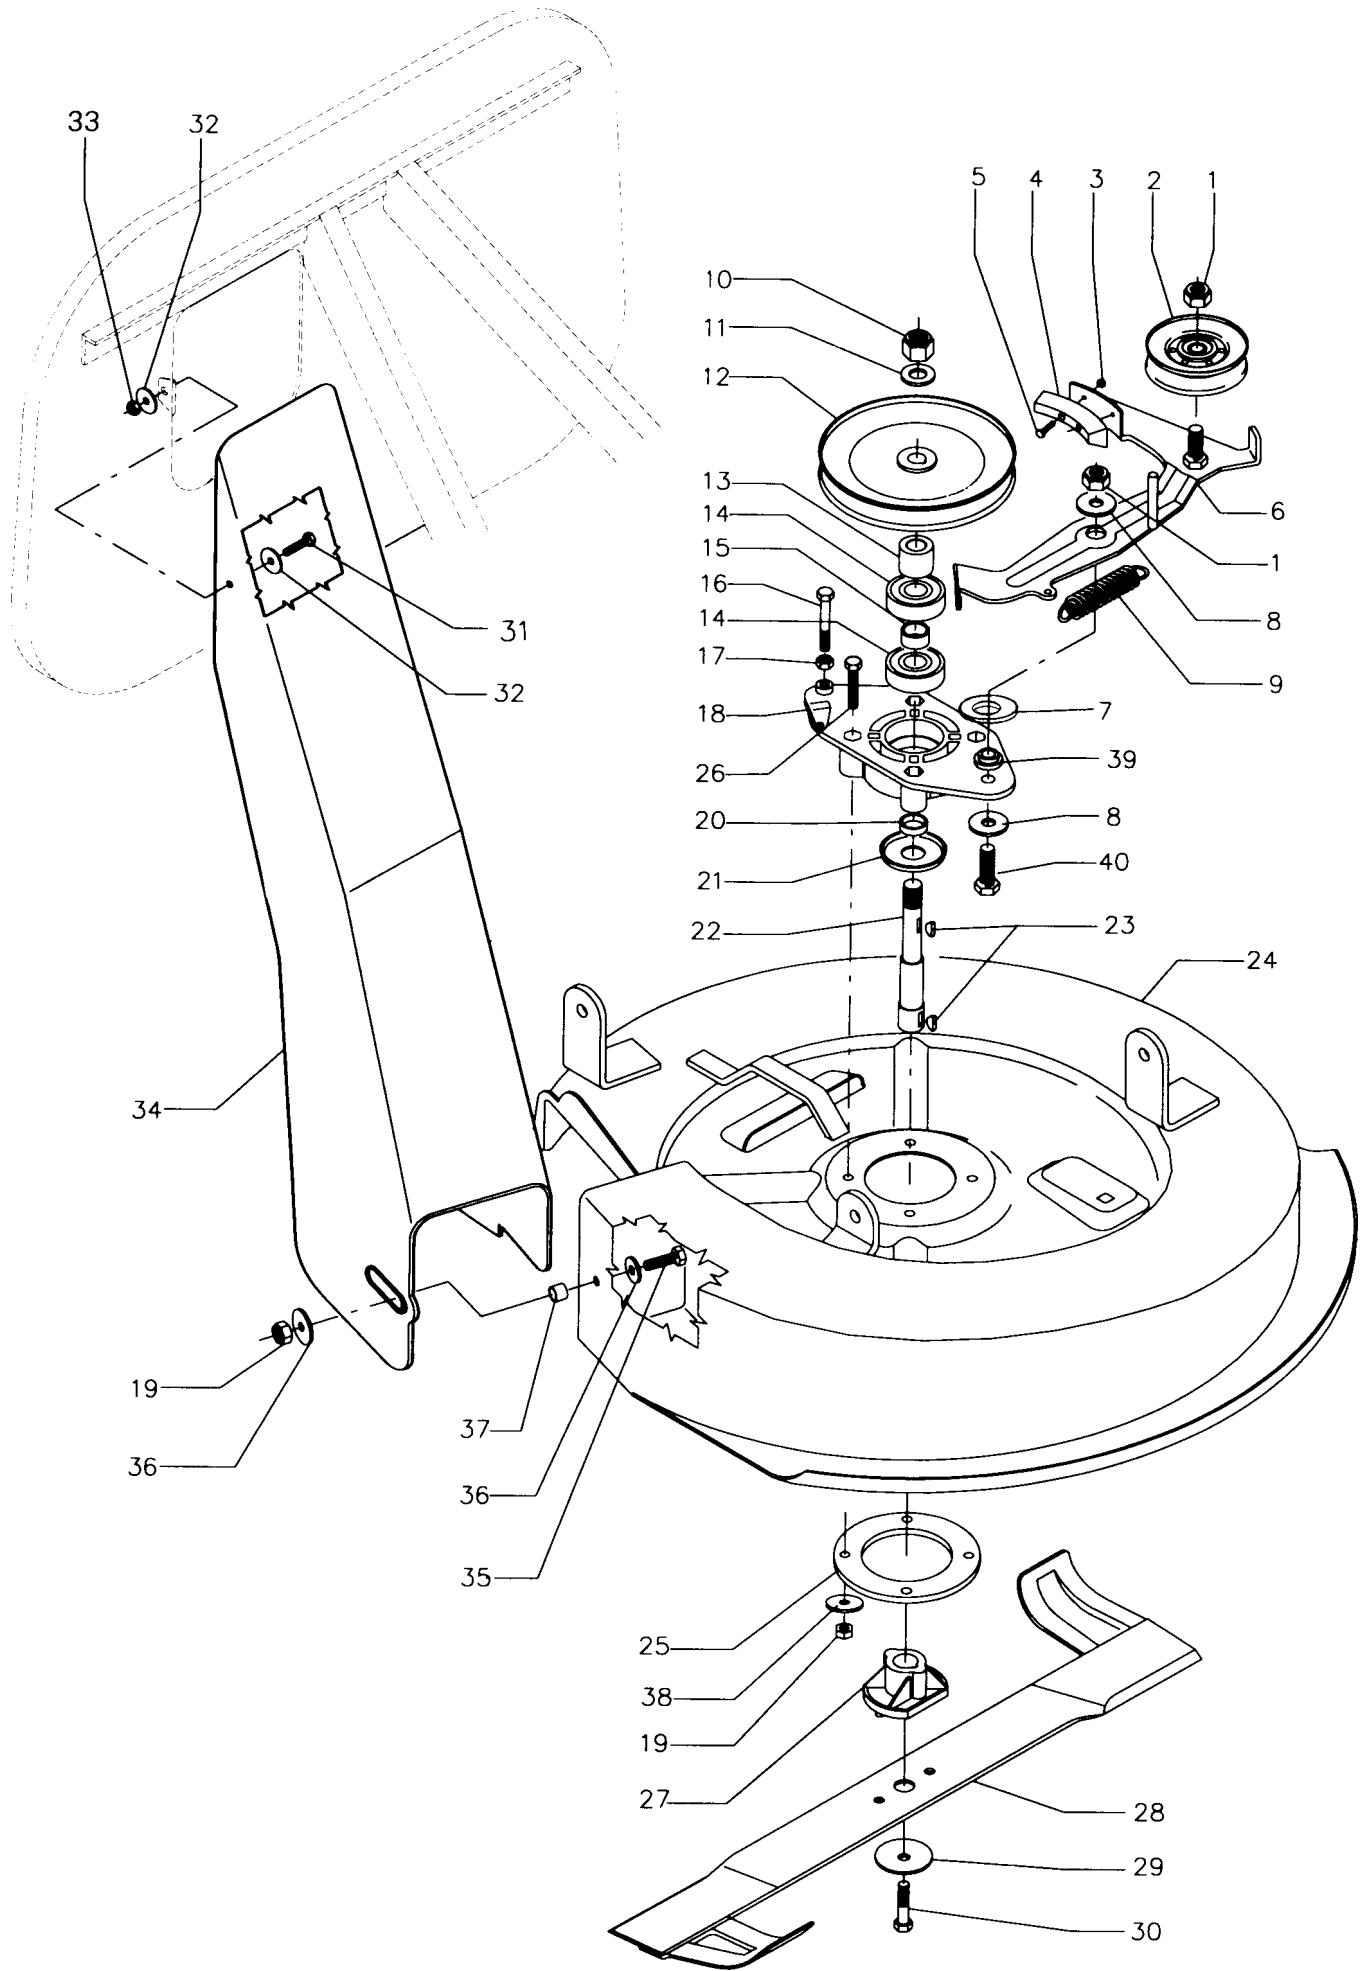

1	81.4702.000
2	34.0020.111
3	81.4530.080
4	34.1020.370
5	86.1931.000
6	34.1020.361
7	34.1020.366
8	84.3884.000
9	34.1020.369
10	81.4794.000
11	84.3994.000
12	34.0020.109
13	32.1005.217

14	81.2648.000
15	34.1020.352
16	86.2952.000
17	81.4580.000
18	34.1020.060
19	81.4588.000
20	34.1020.353
21	23.0330.209
22	34.1020.350
23	26.0050.202
24	34.1020.500
25	34.1020.349
26	86.2845.000

27	34.0020.120
28	34.1020.130
29	84.6000.300
30	86.2439.000
31	86.2097.010
32	84.3619.000
33	81.4548.000
34	34.1020.900
35	86.2741.000
36	84.3713.000
37	22.0005.212
38	84.3685.000
39	34.1020.365
40	86.3750.000

Mod. SLALOM '76

41	86.2845.000
42	34.1020.550
43	34.1020.552
44	34.1020.350
45	34.1020.548
46	34.1020.540
48	86.2556.000
49	34.1020.544
50	34.1020.546
51	84.3685.000
52	81.4588.000
53	84.6000.150
54	34.1020.135
55	34.1020.368
56	34.1020.349
57	34.1020.558
58	86.1930.000
59	81.4530.080
60	34.1020.575