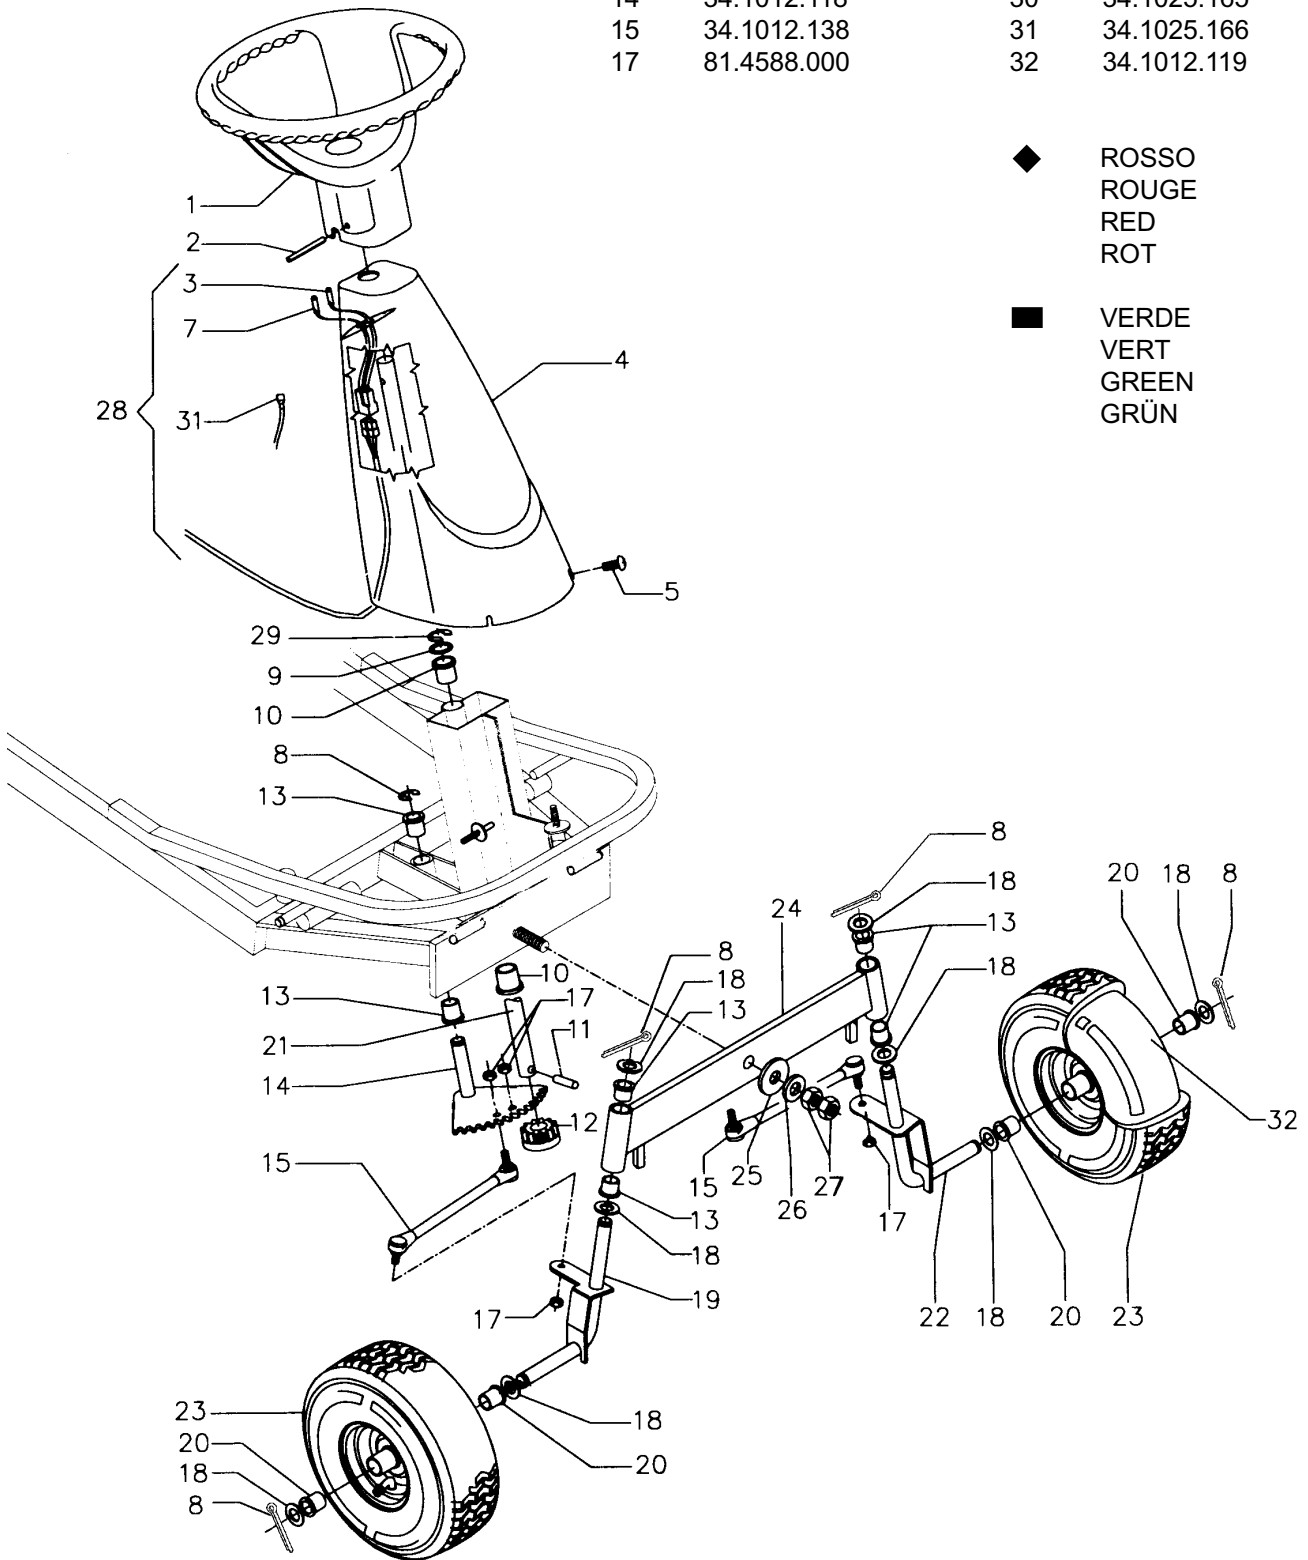

1	34.1012.900	18	84.3994.000
2	85.1380.000	19	34.1012.135
3	34.1025.164	20	34.1012.130 Ø22
4	34.1005.916	-	34.1012.132 Ø25
-	34.1005.912	21	34.1012.124
5	86.3988.200	22	34.1012.136
6	84.3543.000	23	34.1012.114 ral 7011
7	34.1025.163	-	34.1012.125 ral 1004
8	85.1700.000	24	34.1012.106
9	27.0011.943	25	84.4084.500
10	34.1012.128	26	84.6000.000
11	85.1264.000	27	81.4787.000
12	34.1012.200	28	34.1025.150
13	34.0005.110	29	80.1042.000
14	34.1012.118	30	34.1025.165
15	34.1012.138	31	34.1025.166
17	81.4588.000	32	34.1012.119

◆ ROSSO
ROUGE
RED
ROT

■ VERDE
VERT
GREEN
GRÜN