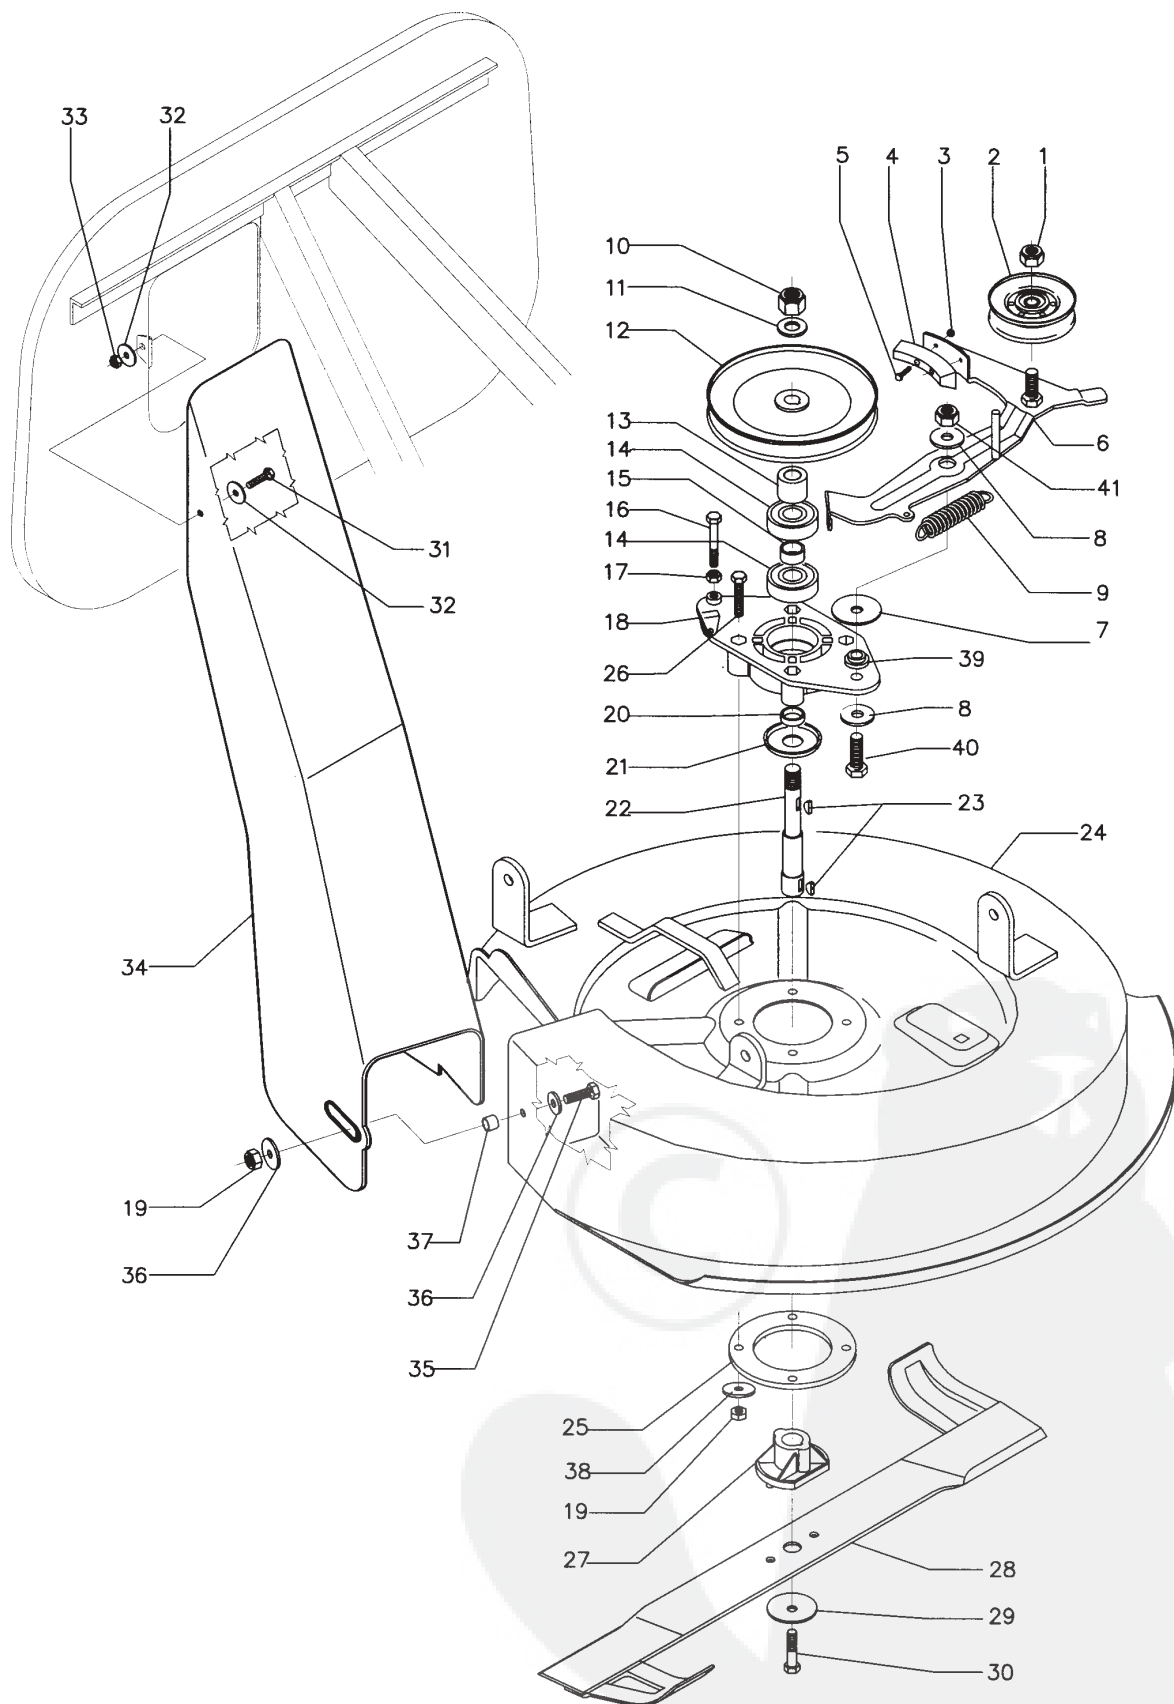

1	81.4702.000	21	23.0330.209	41	81.4703.000
2	34.0020.111	22	34.1020.350	42	34.1020.550 ●
3	81.4530.080	23	26.0050.202	43	34.1020.552 ●
4	34.1020.370	24	34.1020.500 ○	45	34.1020.548 ●
5	86.1931.000	25	34.1020.349	46	34.1020.540 ●
6	34.1020.361	26	86.2845.000	48	86.2556.000 ●
7	34.1020.366	27	34.0020.120	49	34.1020.544 ●
8	84.3884.000	28	34.1020.130 ○	50	34.1020.546 ●
9	34.1020.369 ○	29	84.6000.300	53	84.6000.150 ●
10	81.4794.000	30	86.2439.000	54	34.1020.135 ●
11	84.3994.000	31	86.2097.010	55	34.1020.368 ●
12	34.0020.109	32	84.3619.000	57	34.1020.558 ●
13	32.1005.217	33	81.4548.000	58	86.1930.000 ●
14	81.2648.000	34	34.1020.900	59	81.4530.080 ●
15	34.1020.352	35	86.2741.000	61	34.1020.140 ●
16	86.2952.000	36	84.3713.000	62	86.3995.000 ●
17	81.4580.000	37	22.0005.212		
18	34.1020.060	38	84.3685.000		
19	81.4588.000	39	34.1020.365	○	Mod. 67
20	34.1020.353	40	86.3750.000	●	Mod. 76