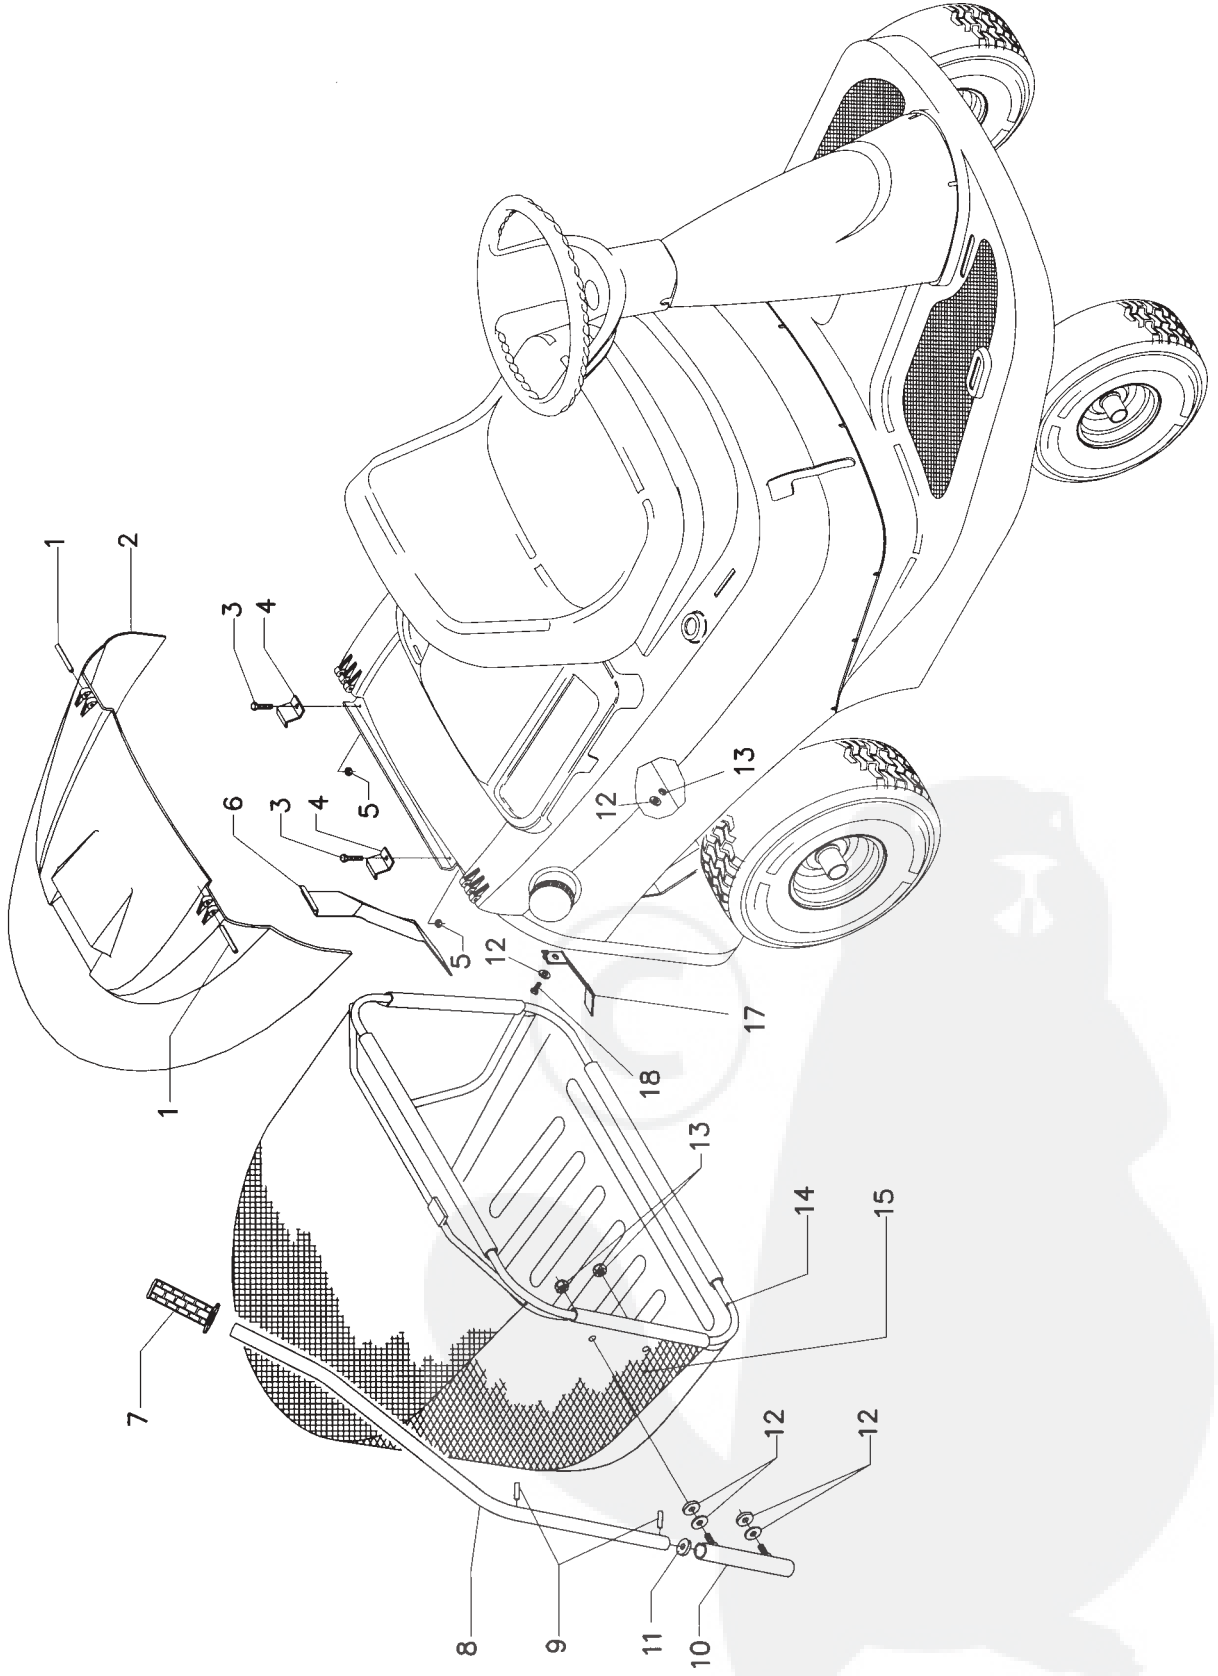

- 1 85.1137.000
- 2 34.1005.917
- 3 86.2097.010
- 4 34.1020.522
- 5 81.4548.000
- 6 34.1020.526
- 7 30.0010.050
- 8 34.1020.515
- 9 85.1145.000
- 10 34.1020.510
- 11 27.0011.943
- 12 84.3708.000
- 13 81.4588.000
- 14 34.1020.506
- 15 34.1020.520
- 16 84.3622.000
- 17 34.1020.528
- 18 86.2555.000

● SLALOM 76