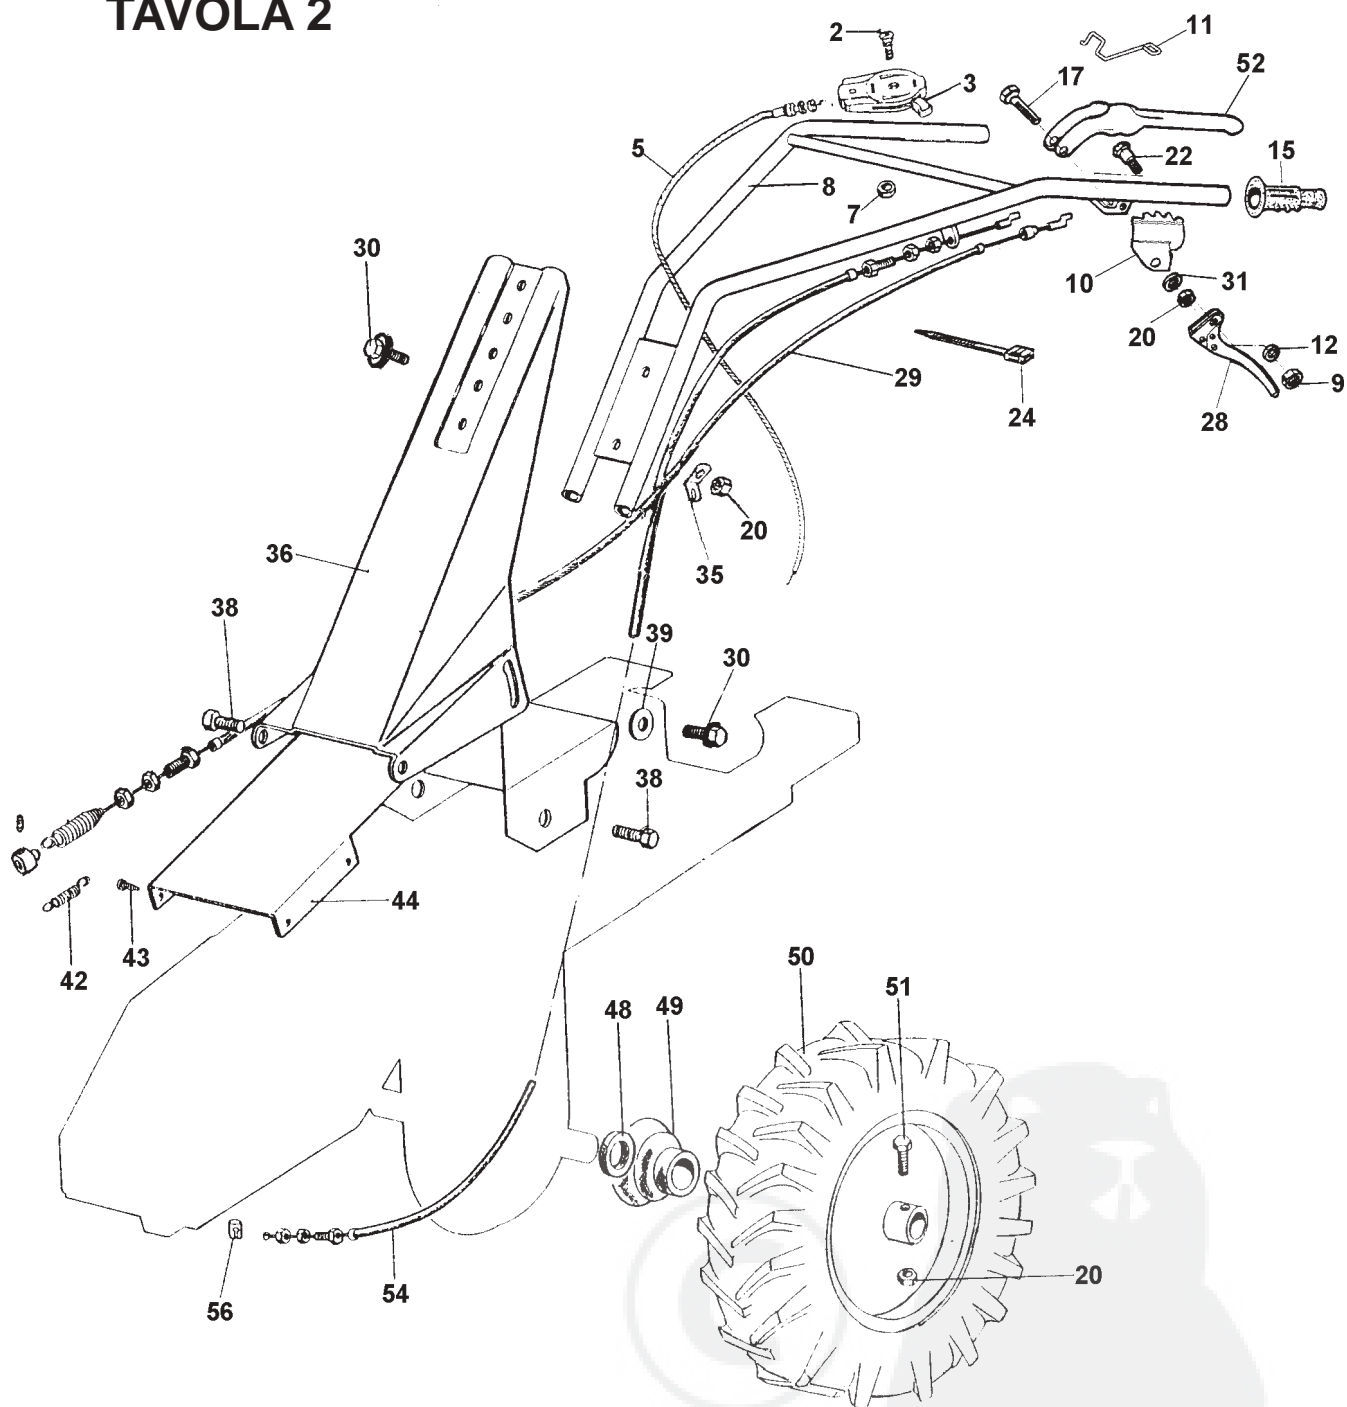

## MOTOFALCIATRICE MINIEFFE 352

TAV. 1 SCATOLA ED ORGANI DI TRASMISSIONE  
TAV. 2 STEGOLE E RUOTE  
TAV. 3 BARRA FALCIANTE E MOVIMENTO BARRA

**eurosystems**

VIA G.PASTORE 8 - 42045 LUZZARA (RE) ITALY - Tel. 0522.977169 - Fax 0522.977819  
C.F. e P.IVA 00270140353 - Com. Estero R.E. 012505 - R.E.A. 122383  
R.l. Reggio E. 6092 - Cod. Ident. IVA IT 00270140353 - C.S. Lit. 500.000.000 i.v.

# TAVOLA 1

1	81.4642.000	19	84.3812.000	41	81.2660.050
2	84.3755.000	20	84.3685.000	42	26.1005.105
3	26.0005.232	21	86.2556.000	43	80.3052.000
4	26.1005.203	23	81.4588.000	44	26.1005.207
5	26.0005.231	24	26.1005.901	45	26.0050.202
6	26.1005.200	25	26.1005.920	46	26.1005.202
7	26.1005.116	26	81.4645.000	49	26.0050.201
8	81.2586.000	27	81.4703.000	50	26.0050.219
9	26.1005.115	29	26.1005.208	53	86.2741.000 Tec - B&S
10	81.4632.000	30	81.4667.000	-	86.2741.000 (2) Xm55
11	84.3818.000	31	26.1005.102	-	86.2944.000 (1) "
12	26.0005.230	32	26.0005.906	-	86.2785.000 Honda
13	26.0005.229	33	26.1005.114	54	26.0005.334 Rosso
14	26.1005.113	34	86.3740.000	-	26.0005.335 Verde
15	26.1005.110	35	26.0050.200	55	26.1005.132 Rosso
16	86.3328.000	37	81.2594.050	-	26.1005.133 Verde
17	26.1005.117	38	80.1164.000	57	82.6016.000
18	26.0005.237	40	26.0005.219	58	85.2520.000

# TAVOLA 2

2	86.2356.100	22	26.0010.216	44	26.1005.221 Rosso
3	32.1010.920	24	81.7640.000	-	26.1005.081 Verde
-	32.1010.930 Honda	28	26.0050.258	48	80.2095.010
5	26.1050.210	29	26.1050.225	49	26.1015.900
7	81.4548.000	30	86.2685.000	50	26.1015.116 DX
8	26.1010.242	31	84.3685.000	-	26.1015.117 SX
9	81.4530.080	35	36.0010.130	51	86.2785.000
10	26.1010.304	36	26.0010.226 Rosso	52	26.1010.302
11	26.1010.305	-	26.0010.227 Verde	54	26.1050.220
12	84.3605.010	38	86.2494.000	56	26.1010.210
15	26.1010.900	39	84.3711.000		
17	86.2881.000	42	26.1005.905		
20	81.4588.000	43	26.0050.219		