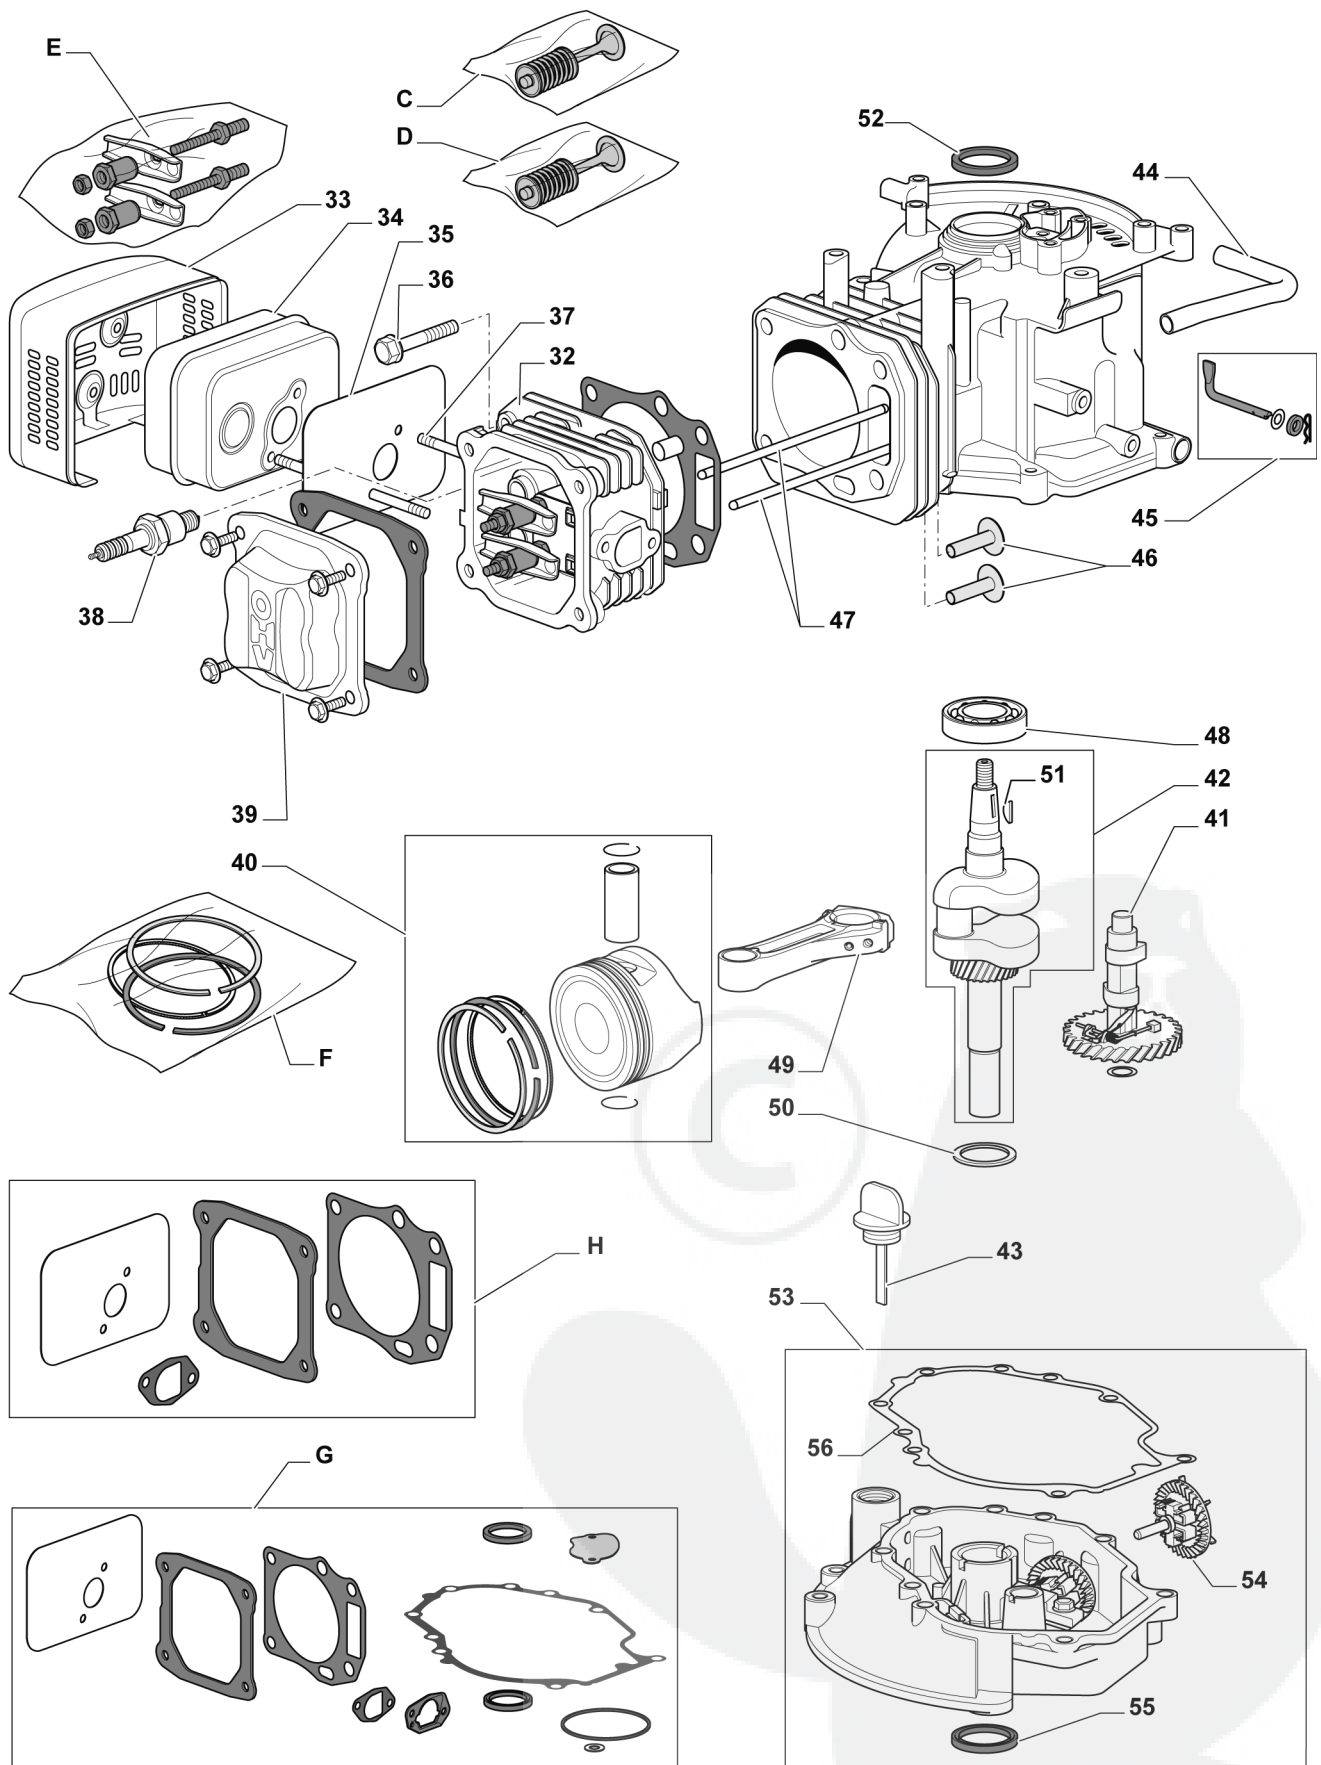

Pos.	Code	Q.ty	Descrizione	Description
1	831890517	1	Ass. Avviatore	Starter Assy
2	831890547	1	Dado	Nut
3	831890546	1	Coppa Avviamento	Starter Cup
4	831890521	1	Ventola Volano	Flywheel Fan
5	831890600	1	Ass. Volano C/Masse	Flywheel Ass.Y
6	831890520	1	Prigioniero	Stud Bolt
7	831890518	1	Bobina Elettronica	Elettronic Coil
9	831890528	1	Impugnatura Avviamento	Starter Handle
10	831890529	1	Kit Agganci Avviatore	Starter Pawl Set
11	831890507	1	Ass.Filtro Aria	Air Cleaner Assy
12	831890551	1	Ass.Guarnizione Sfiato Olio	Gasket Assy
13A	831890549	1	Micro Interruttore	Micro
14	831890519	2	Prigioniero	Stud Bolt
15	831890512	1	Tubo Carburante	Fuel Pipe
16	831890552	1	Comando Acceleratore	Remote Control Assy
17	831890539	2	Prigioniero	Stud Bolt
18	831890510	1	Tappo Serbatoio	Fuel Cap
19	831890544	1	Filtro Carburante	Fuel Filter
20	831890509	1	Serbatoio	Tank
21	831890601	1	Elemento Filtrante	Air Filter
21A	831890553	1	Coperchio Filtro Aria	Air Cleaner Cover
22	831890554	1	Fermaglio Cavo	Casing Clamp
23	831890555	1	Vite	Screw
24	831890556	1	Astina Acceleratore	Governor Link
25	831890515	1	Molla	Spring
26	831890525	1	Leva Comando Acc.	Arm Governor Assy
27	831890516	1	Molla	Spring