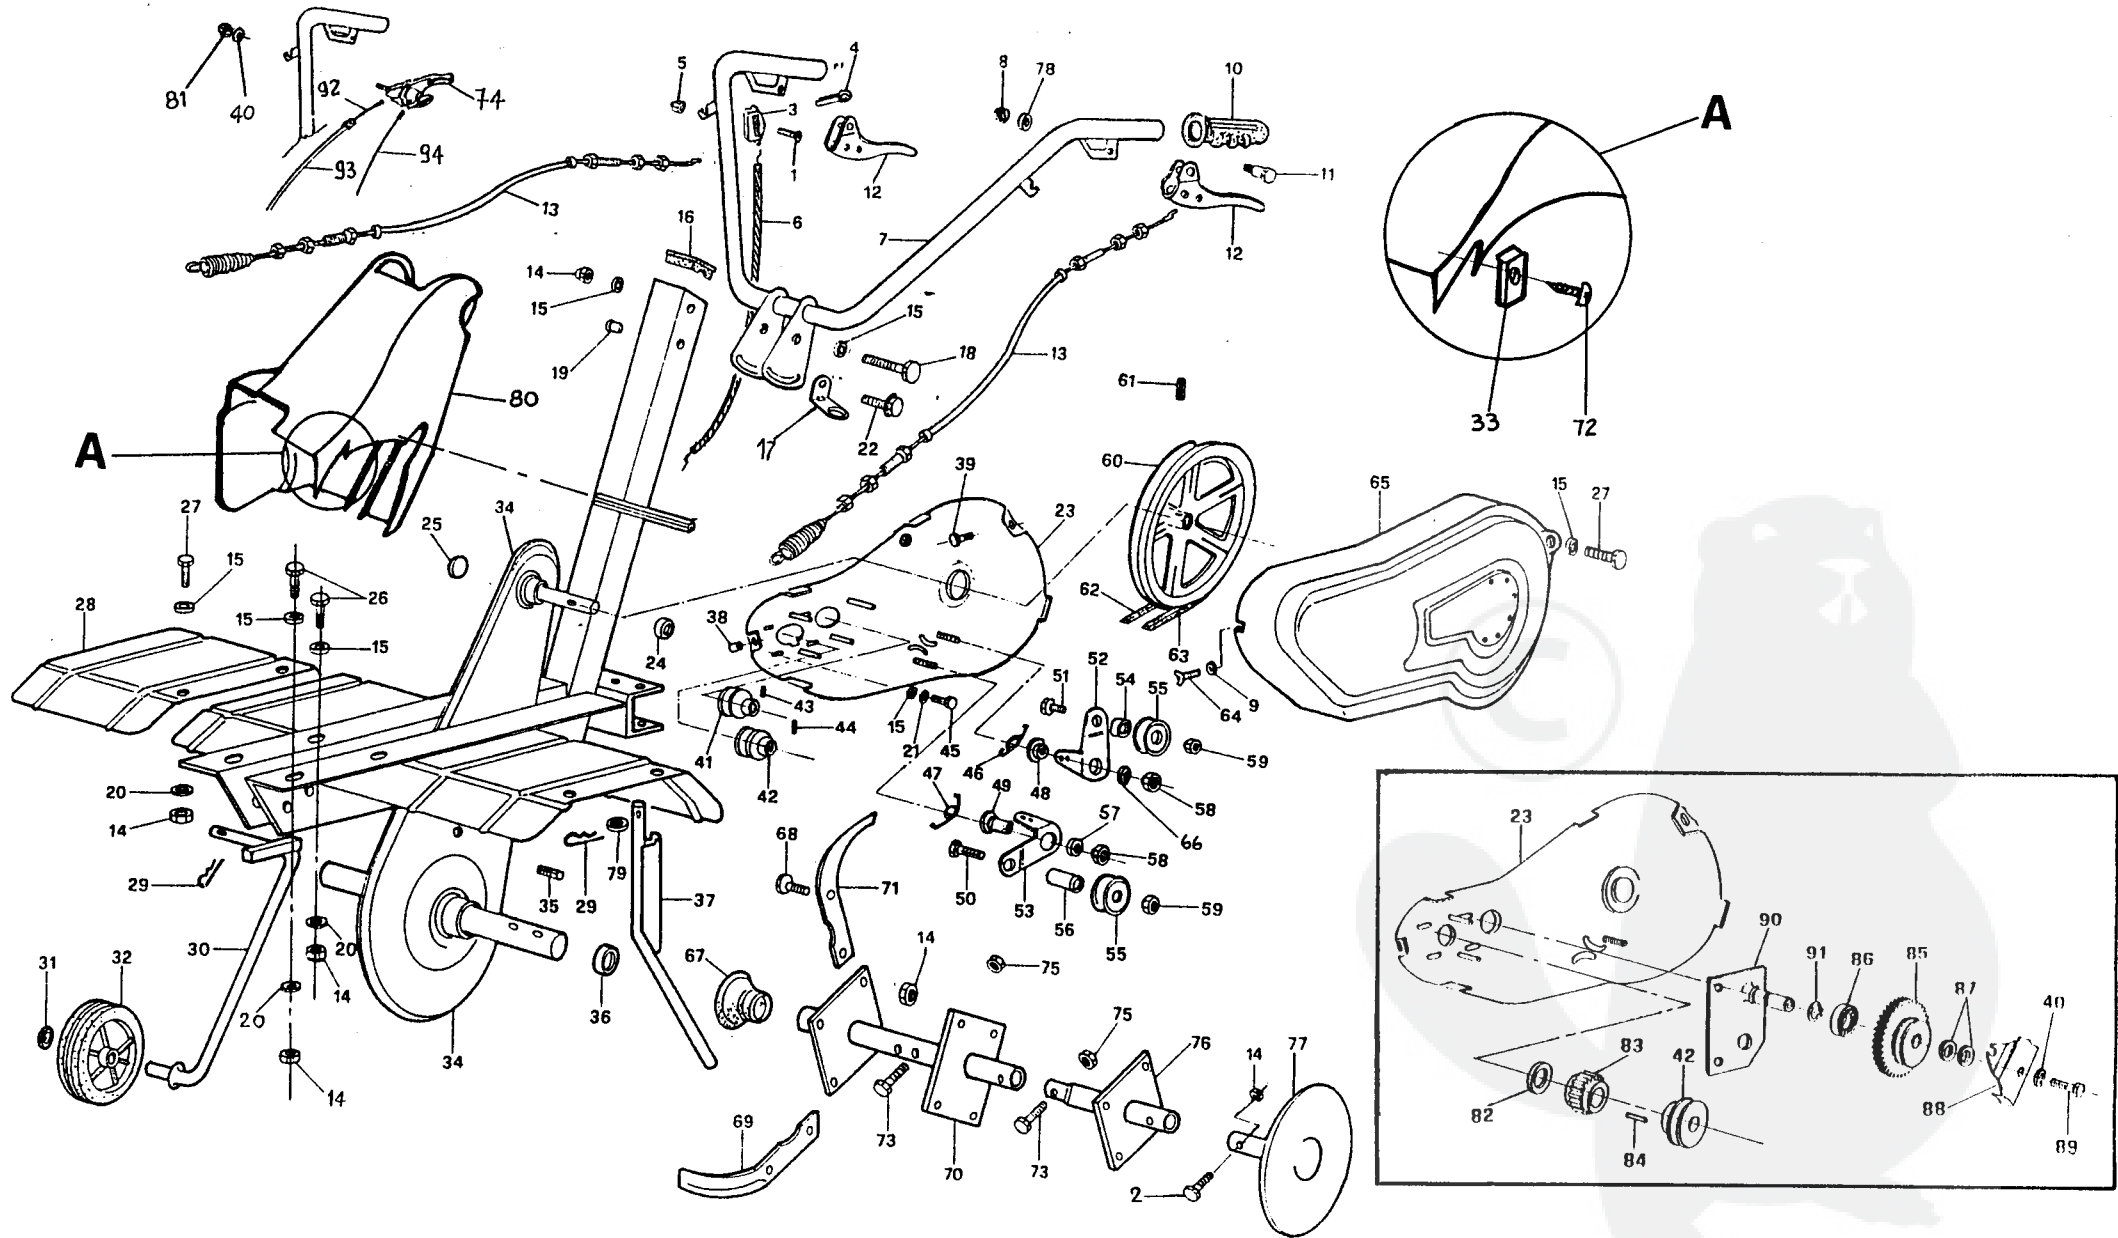

eurosystems

EURO 5 MOD. 32 C H140 H150 RM

eurosistemas

EURO 5 - MOD. 32 C

H 140 - H 150 RM

1	86.2350.000
2	86.2783.000
3	26.0010.241
4	26.0010.221
5	81.4548.000
6	26.1050.209
7	36.0010.110 ●
-	36.0010.111
8	81.4530.080
9	84.3619.000
10	23.1050.906
11	26.0010.216
12	26.0050.258
13	36.0010.120
14	81.4588.000
15	84.3685.000
16	36.0010.906
17	36.0010.130
18	86.2952.000
19	26.0050.200
20	84.3708.000
21	84.3667.000
22	86.2685.000
23	36.0005.125 (EURO 5) ▲
-	36.0005.127 (32 C) ▲
-	36.0005.128 (H140-150) ▲
-	36.0005.182 (EURO 5)
-	36.0005.183 (32 C)
-	36.0005.184 (H140-150)
24	80.2052.000
25	80.1910.000
26	86.2785.000
27	86.2546.000
28	36.0015.063 DX (EURO 5)
-	36.0015.064 SX (EURO 5)
-	36.0015.066 DX (32 C)
-	36.0015.067 SX (32 C)
-	36.0015.068 DX (H150)
-	36.0015.069 SX (H150)
29	85.1486.000
30	36.0012.130
31	84.3993.080
32	26.0050.904
33	81.4560.000
34	36.0005.062 (EURO 5)
-	36.0005.064 (32 C)
-	36.0005.065 (H140 - 150)

35	85.2520.000
36	80.2095.010
37	36.0012.100
38	80.8990.000
39	86.1998.500
40	84.3570.000
41	36.0020.112 ●▲
42	36.0020.110
43	86.2012.000 ●▲
44	86.2010.000
45	86.2439.070
46	36.0005.952 ●
47	36.0005.950
48	36.0005.217 ●
49	36.0005.215
50	86.3997.100
51	86.3750.000 ●
52	36.0005.232 ●▲
-	36.0005.233 ●
53	36.0005.230
54	36.0005.212 ●
55	26.0005.906
56	36.0005.210
57	84.3812.000
58	81.4645.000
59	81.4703.000
60	36.0005.200
61	85.1287.000
62	32.1005.188 ●▲
-	32.1005.189 ●
63	36.0005.190
64	86.2070.000
65	36.0005.900 △
-	36.0005.904 X
-	36.0005.906 □
-	36.0005.907 ■
-	36.0005.908 ○
66	36.0005.220
67	36.0015.900
68	86.2669.000
69	36.0015.230 DX
70	36.0015.200
71	36.0015.232 SX
72	86.3988.200
73	86.3427.000
74	82.8472.100 X
75	81.4642.000

- ARANCIO - ORANGE
- RETROMARCIA
REVERSE DRIVE
RÜCKWÄRTSGANG
MARCHE ARRIERE
- △ GIALLO - YELLOW
GELB - JAUNE
- ▲ MOTORE B&S
- ROSSO - RED
ROT - ROUGE
- VERDE - GREEN
GRÜNE - VERT
- X NERO - BLACK
SCHWARZ - NOIR
- X MOTORE ROBIN