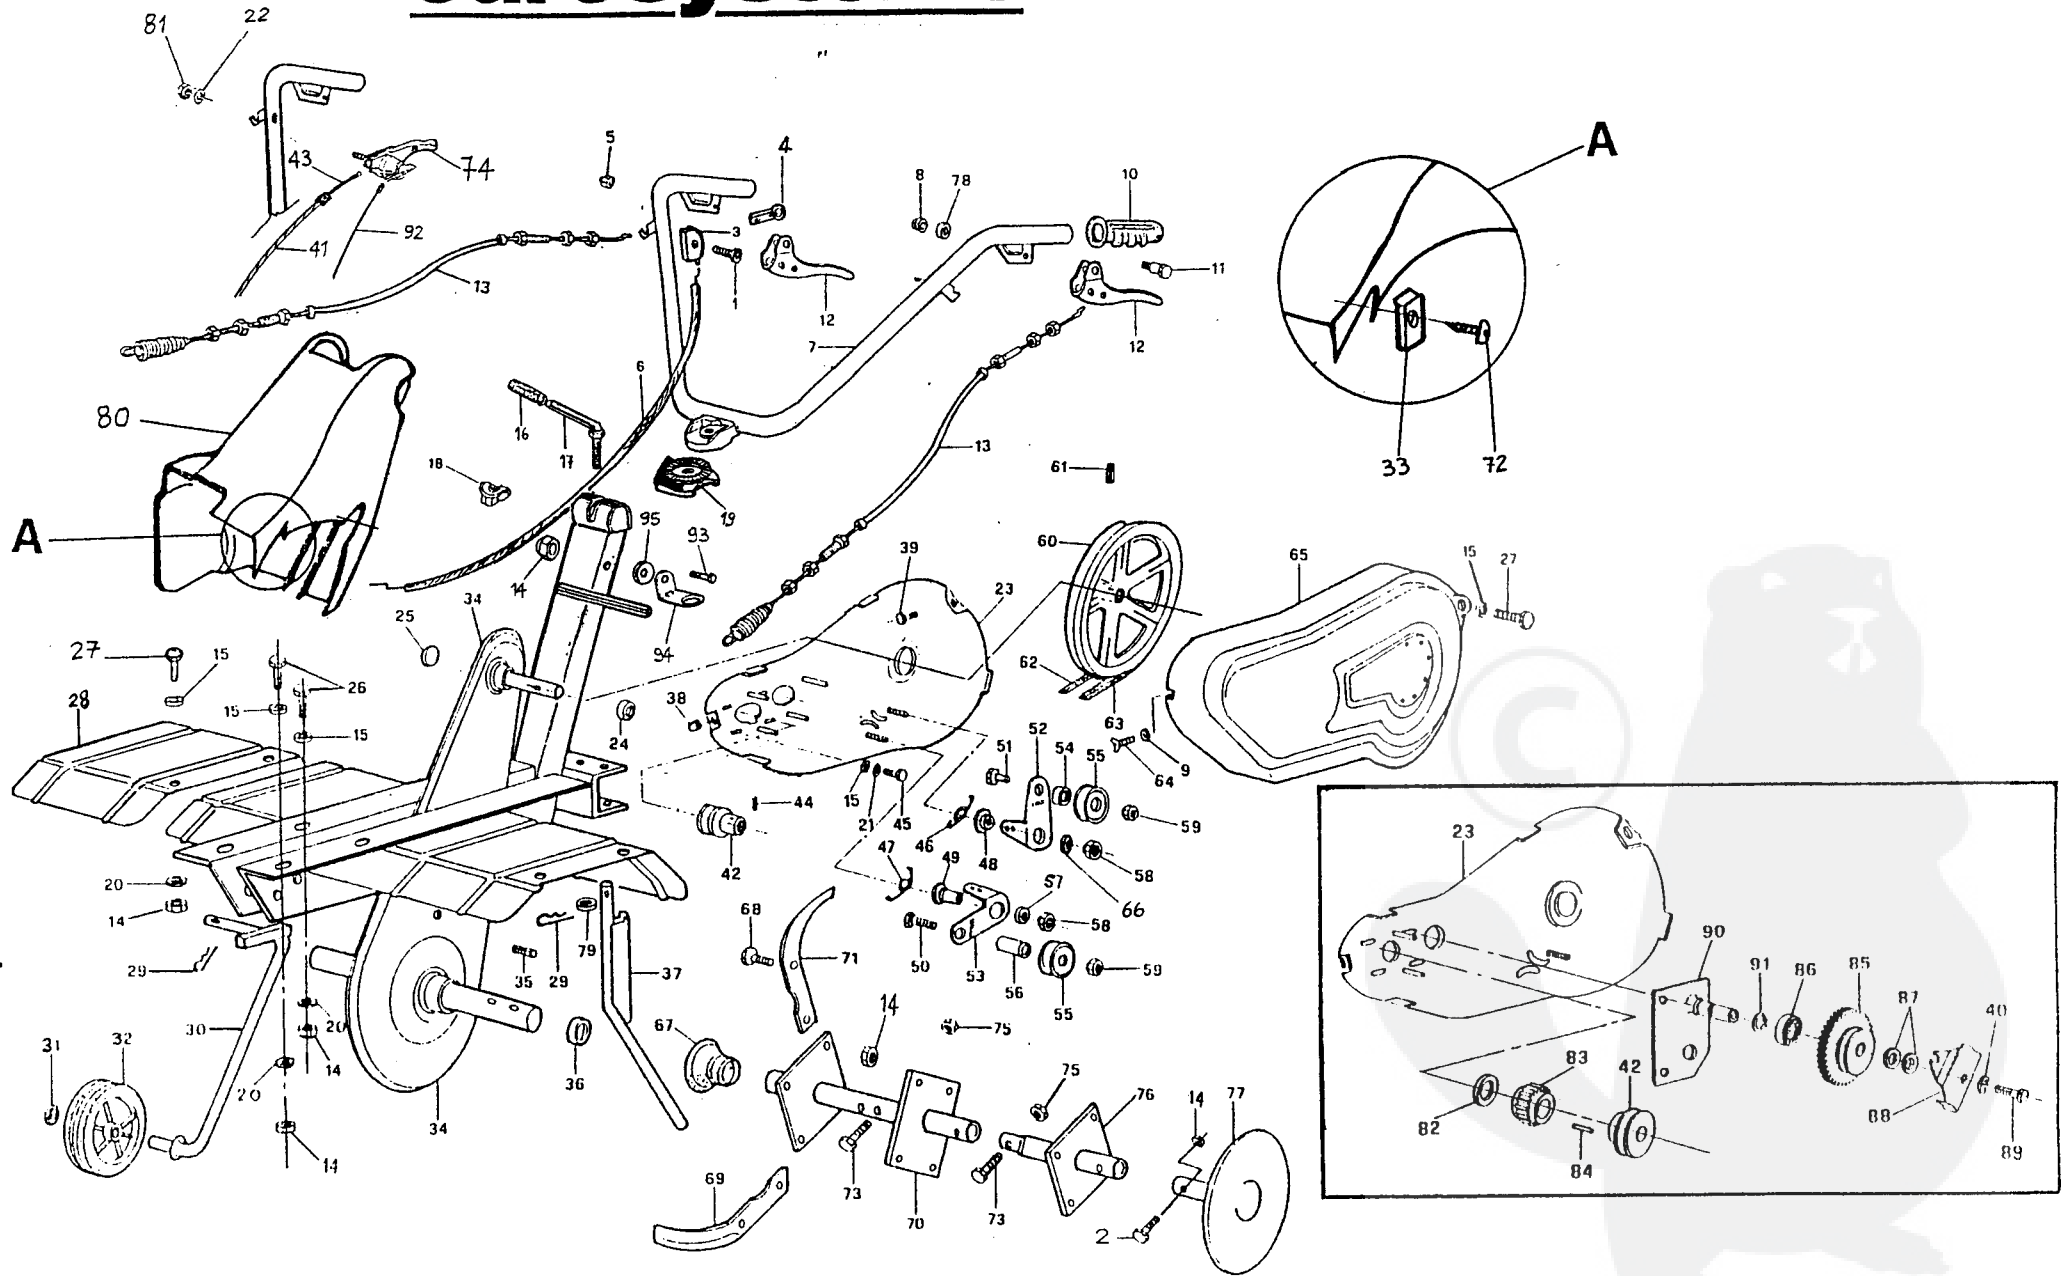

eurosystems

EURO 5 RM

eurosystems

EURO 5 RM

1	86.2350.000
2	86.2783.000
3	26.0010.241
4	26.0010.221
5	81.4548.000
6	26.1050.209
7	36.0010.112 ●
-	36.0010.116
8	81.4530.080
9	84.3619.000
10	23.1050.906
11	26.0010.216
12	26.0050.258
13	36.0010.120
14	81.4588.000
15	84.3685.000
16	82.8407.000
17	22.0010.202
18	22.0010.213
19	22.0010.280
20	84.3708.000
21	84.3667.000
22	84.3570.000 △
23	36.0005.182
24	80.2052.000
25	80.1910.000
26	86.2845.000
27	86.2546.000
28	36.0015.063 DX
-	36.0015.064 SX
29	85.1486.000
30	36.0012.130
31	84.3993.080
32	26.0050.904
33	81.4560.000
34	36.0005.097
35	85.2520.000
36	80.2095.010

37	36.0012.100
38	80.8990.000
39	86.1998.500
40	84.3570.000
41	27.0010.070 △
42	36.0020.110
43	27.0010.071 △
44	86.2010.000
45	86.2439.070
46	36.0005.952 ●
47	36.0005.950
48	36.0005.217 ●
49	36.0005.215
50	86.3997.100
51	86.3750.000 ●
52	36.0005.233 ●
53	36.0005.230
54	36.0005.212 ●
55	26.0005.906
56	36.0005.210
57	84.3812.000
58	81.4645.000
59	81.4703.000
60	36.0005.200
61	85.1287.000
62	32.1005.189 ●
63	36.0005.190
64	86.2070.000
65	36.0005.900 ○
-	36.0005.906 □
66	36.0005.220
67	36.0015.900
68	86.2669.000
69	36.0015.230 DX
70	36.0015.200
71	36.0015.232 SX
72	86.3988.200
73	86.3427.000

74	82.8472.100 △
75	81.4642.000
76	36.0015.204
77	36.0015.208
78	84.3605.010
79	84.3994.000
80	36.0005.910 □
-	36.0005.920 ▲ □
81	81.4545.000 △
82	27.0011.943 ●
83	36.0020.118 ●
84	36.0020.120 ●
85	36.0020.114 ●
86	81.2523.050 ●
87	34.1012.363 ●
88	36.0005.170 ●
89	86.1998.000 ●
90	36.0005.162 ●
91	80.1102.000 ●
92	27.0023.478 △
93	86.3040.000
94	36.0010.130
95	32.1010.901

- RETROMARCIA
  REVERSE DRIVE
  RÜCKWÄRTSGANG
  MARCHE ARRIERE
- GIALLO - YELLOW
  GELB - JAUNE
- ROSSO - RED
  ROT - ROUGE
- △ MOTORE ROBIN
- ▲ MOTORE BRIGGS & ST.