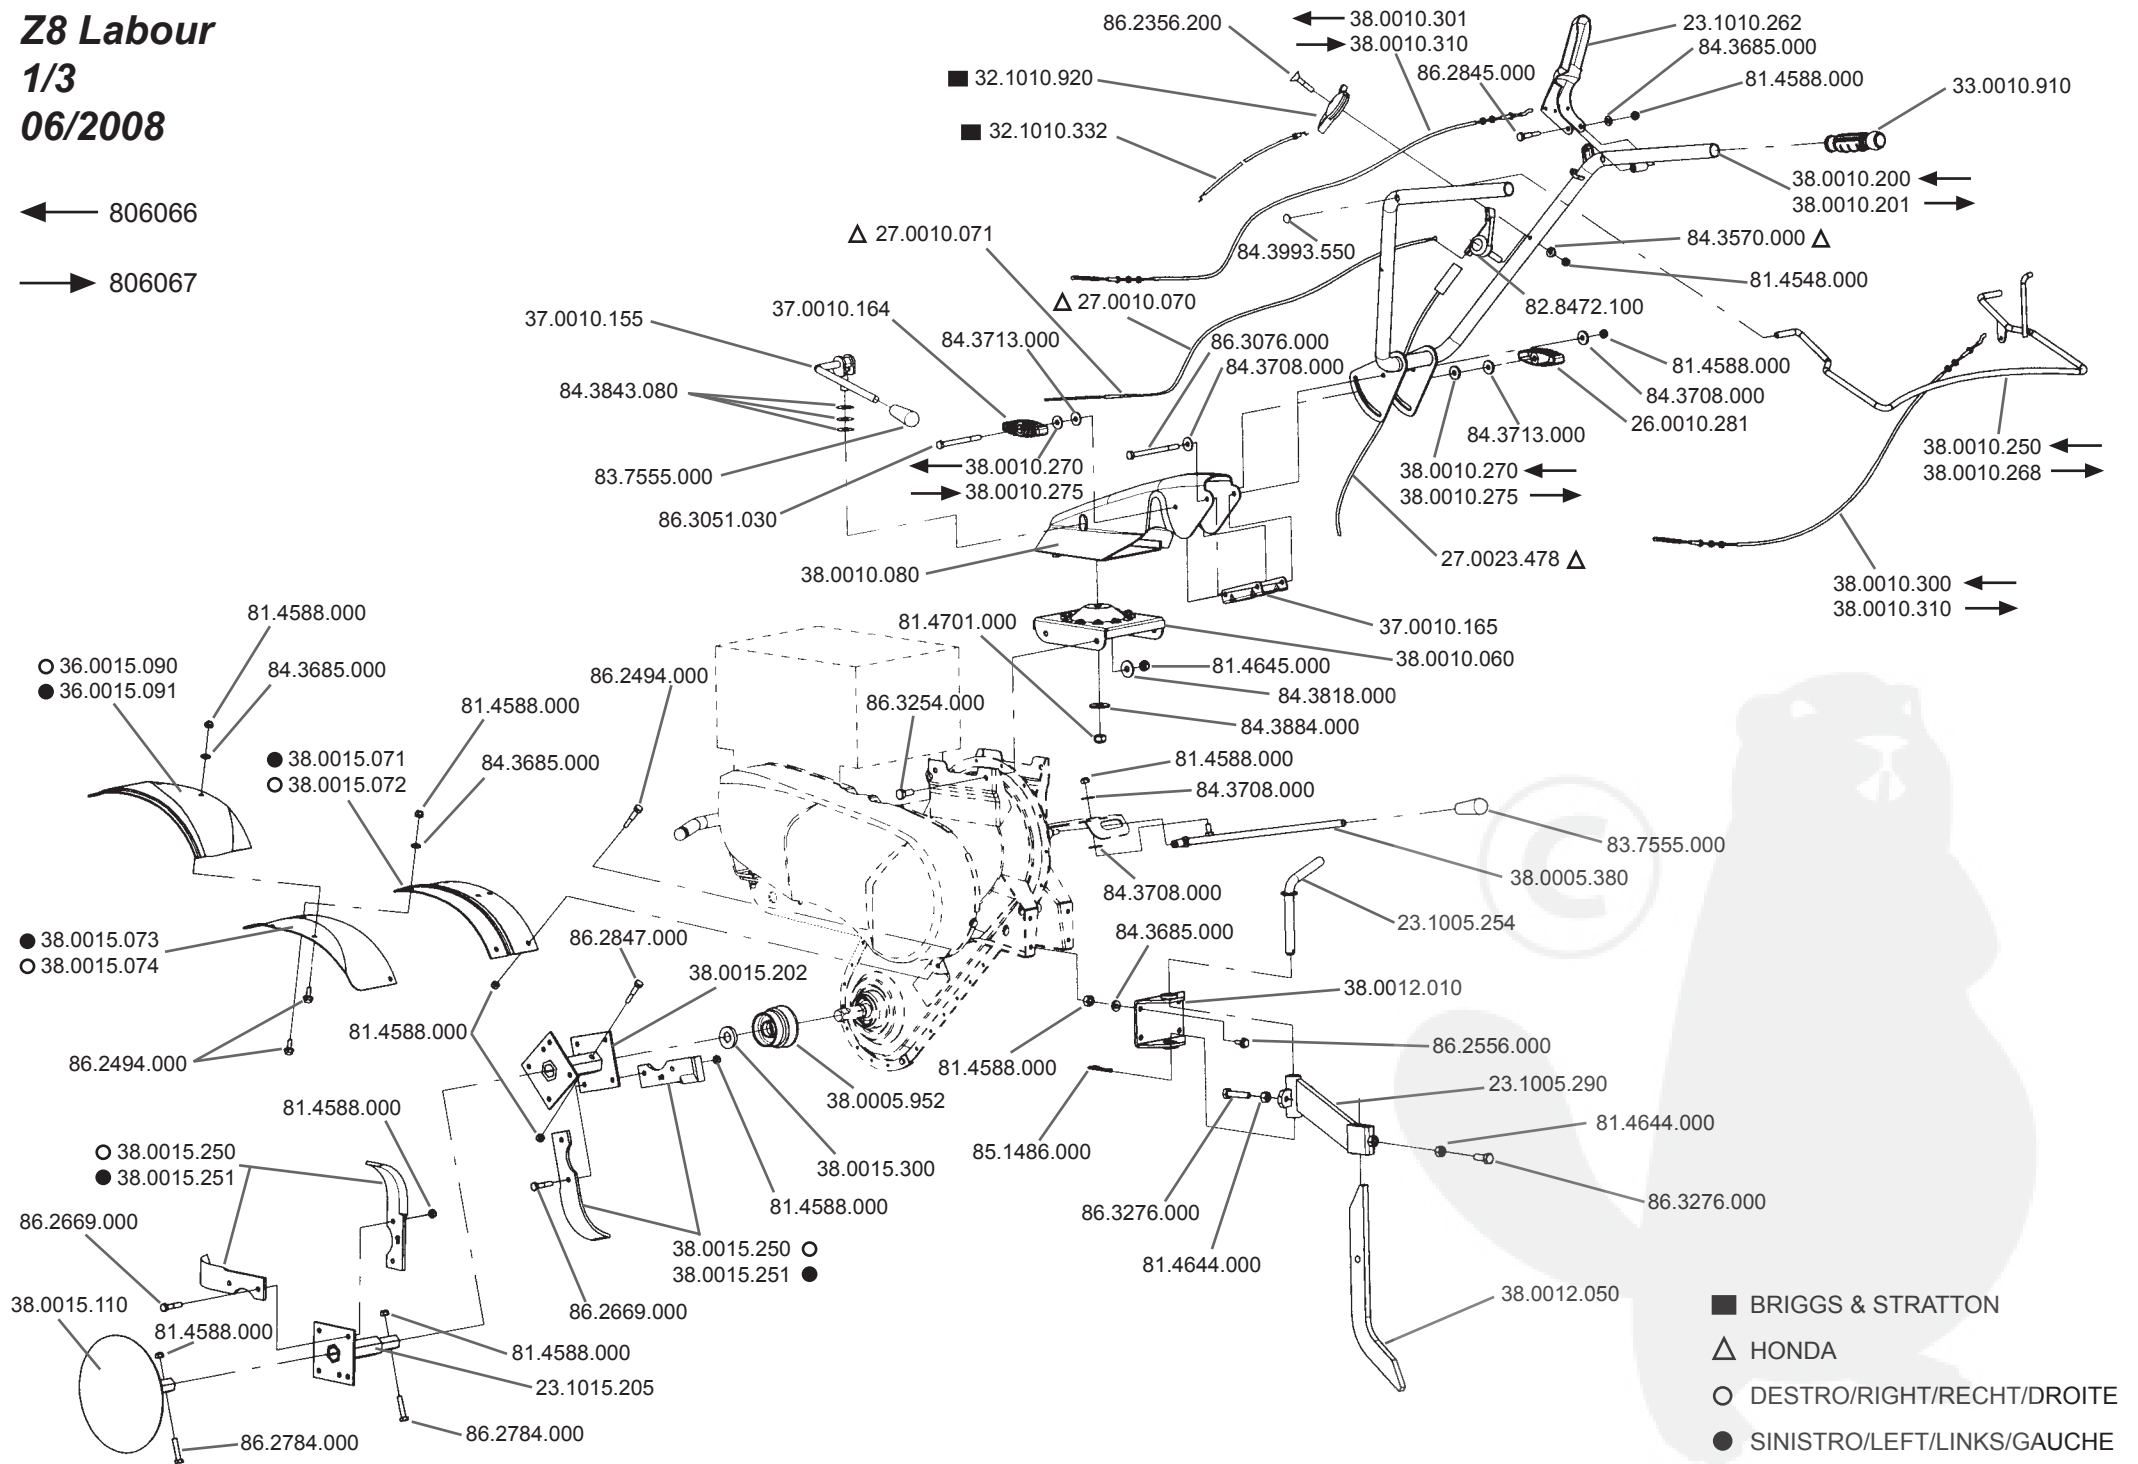

*MOTUZAPPA
MOTOBINEUSE
MOTOR-HOE
MOTORHACKE*

Z8 LABOUR

*CATALOGO PARTI DI RICAMBIO
CATALOGUE PIECES DÉTACHÉES
SPARE PARTS LIST
ERSATZTEILLISTE*

Z8 Labour

1/3

06/2008

← 806066

→ 806067

- BRIGGS & STRATTON
- △ HONDA
- DESTRO/RIGHT/RECHT/DROITE
- SINISTRO/LEFT/LINKS/GAUCHE

Z8 Labour
3/3
06/2008

- DESTRO/RIGHT/RECHT/DROITE
- SINISTRO/LEFT/LINKS/GAUCHE