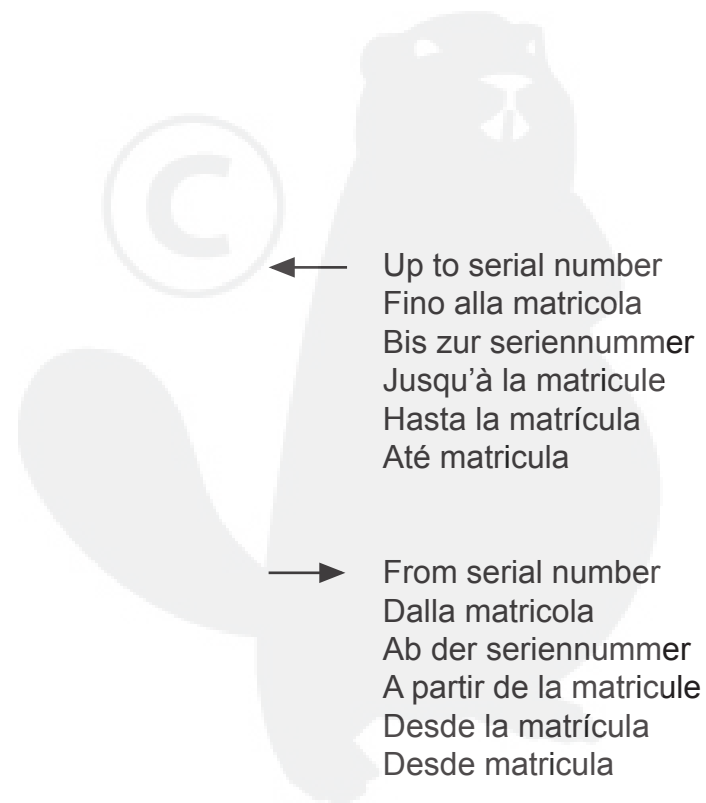

*MOTUZAPPA
MOTOBINEUSE
MOTOR-HOE
MOTORHACKE*

Z8 LABOUR

*CATALOGO PARTI DI RICAMBIO
CATALOGUE PIECES DÉTACHÉES
SPARE PARTS LIST
ERSATZTEILLISTE*

Z8 Labour

1/3

06/2008

← 806066

→ 806067

- BRIGGS & STRATTON
- △ HONDA
- DESTRO/RIGHT/RECHT/DROITE
- SINISTRO/LEFT/LINKS/GAUCHE

Z8 Labour
3/3
06/2008

- DESTRO/RIGHT/RECHT/DROITE
- SINISTRO/LEFT/LINKS/GAUCHE