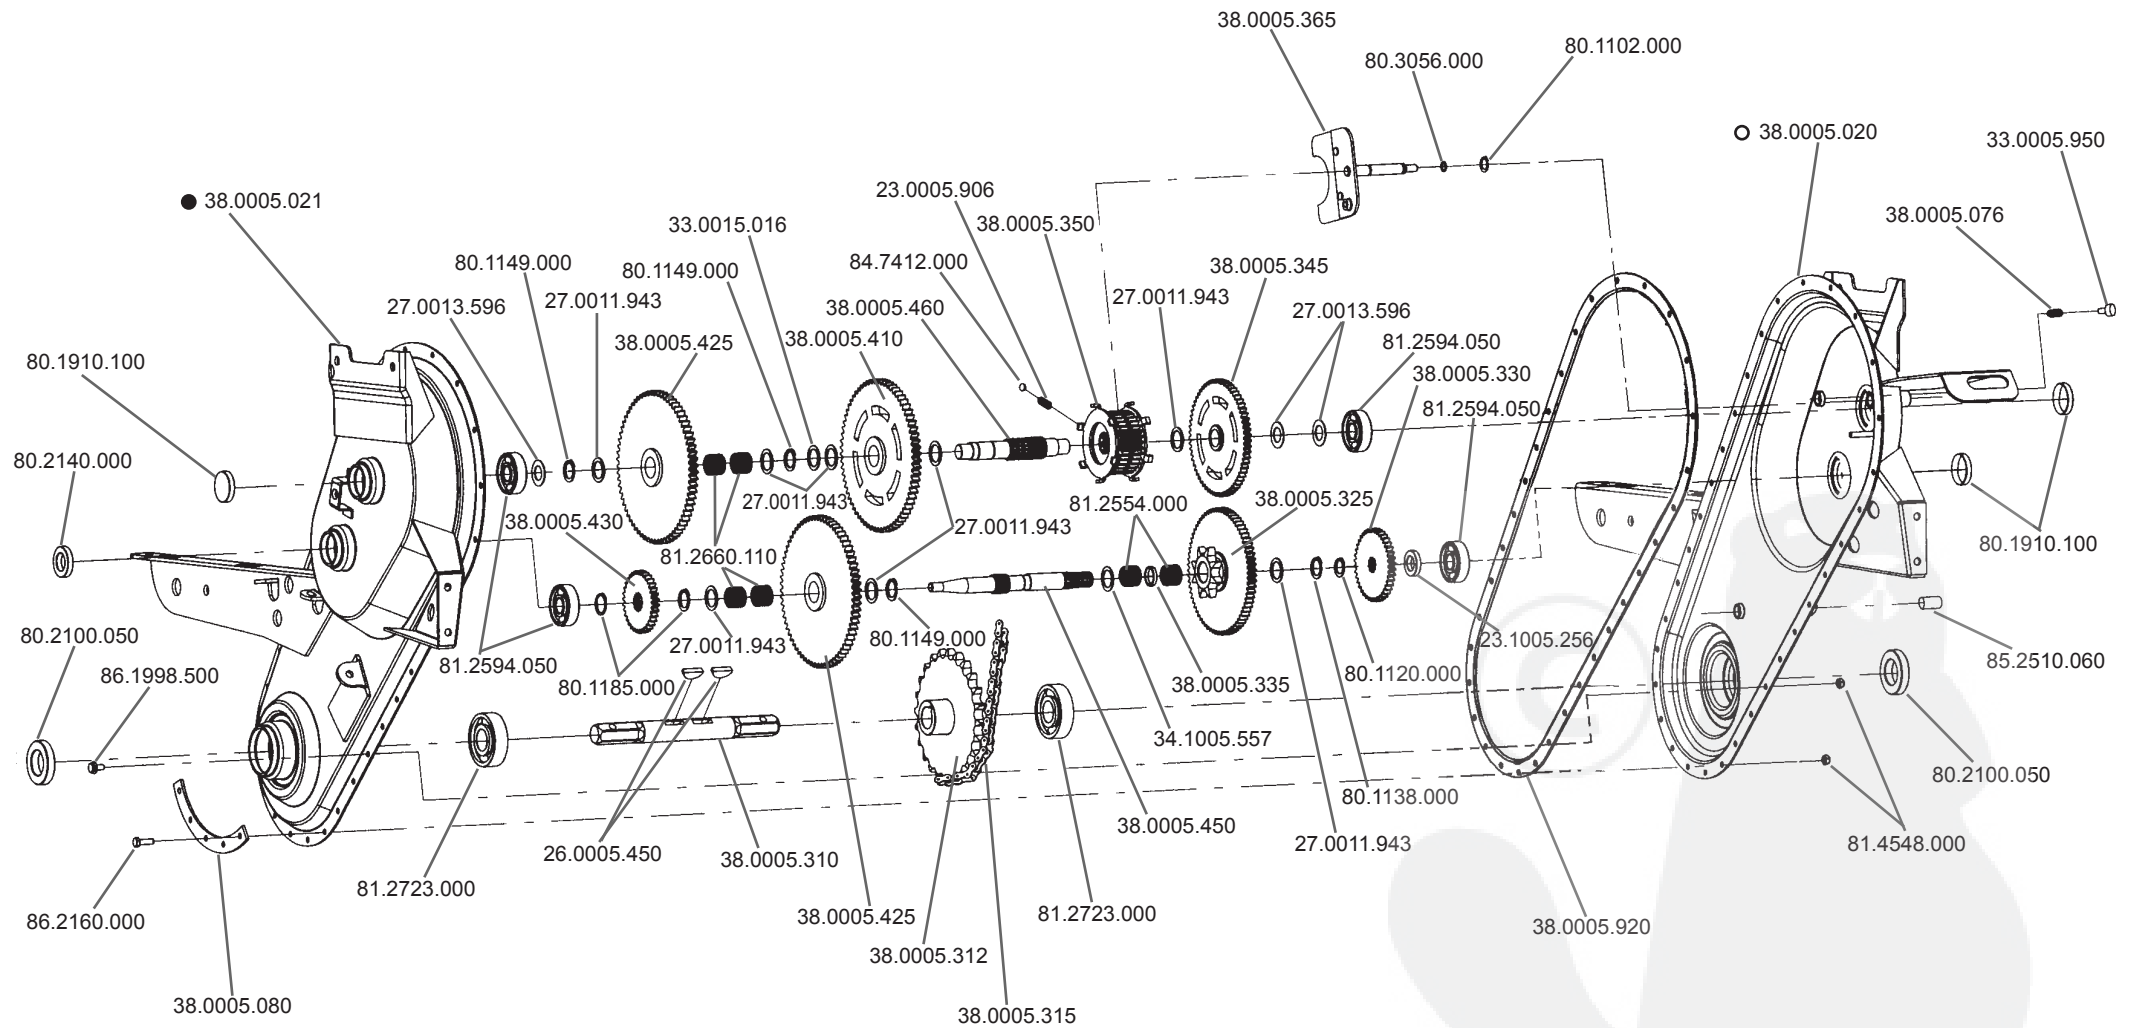

*MOTUZAPPA
MOTOBINEUSE
MOTOR-HOE
MOTORHACKE*

Z8 LABOUR

*CATALOGO PARTI DI RICAMBIO
CATALOGUE PIECES DÉTACHÉES
SPARE PARTS LIST
ERSATZTEILLISTE*

Z8 Labour

1/3

06/2008

← 806066

→ 806067

- BRIGGS & STRATTON
- △ HONDA
- DESTRO/RIGHT/RECHT/DROITE
- SINISTRO/LEFT/LINKS/GAUCHE

Z8 Labour
3/3
06/2008

- DESTRO/RIGHT/RECHT/DROITE
- SINISTRO/LEFT/LINKS/GAUCHE