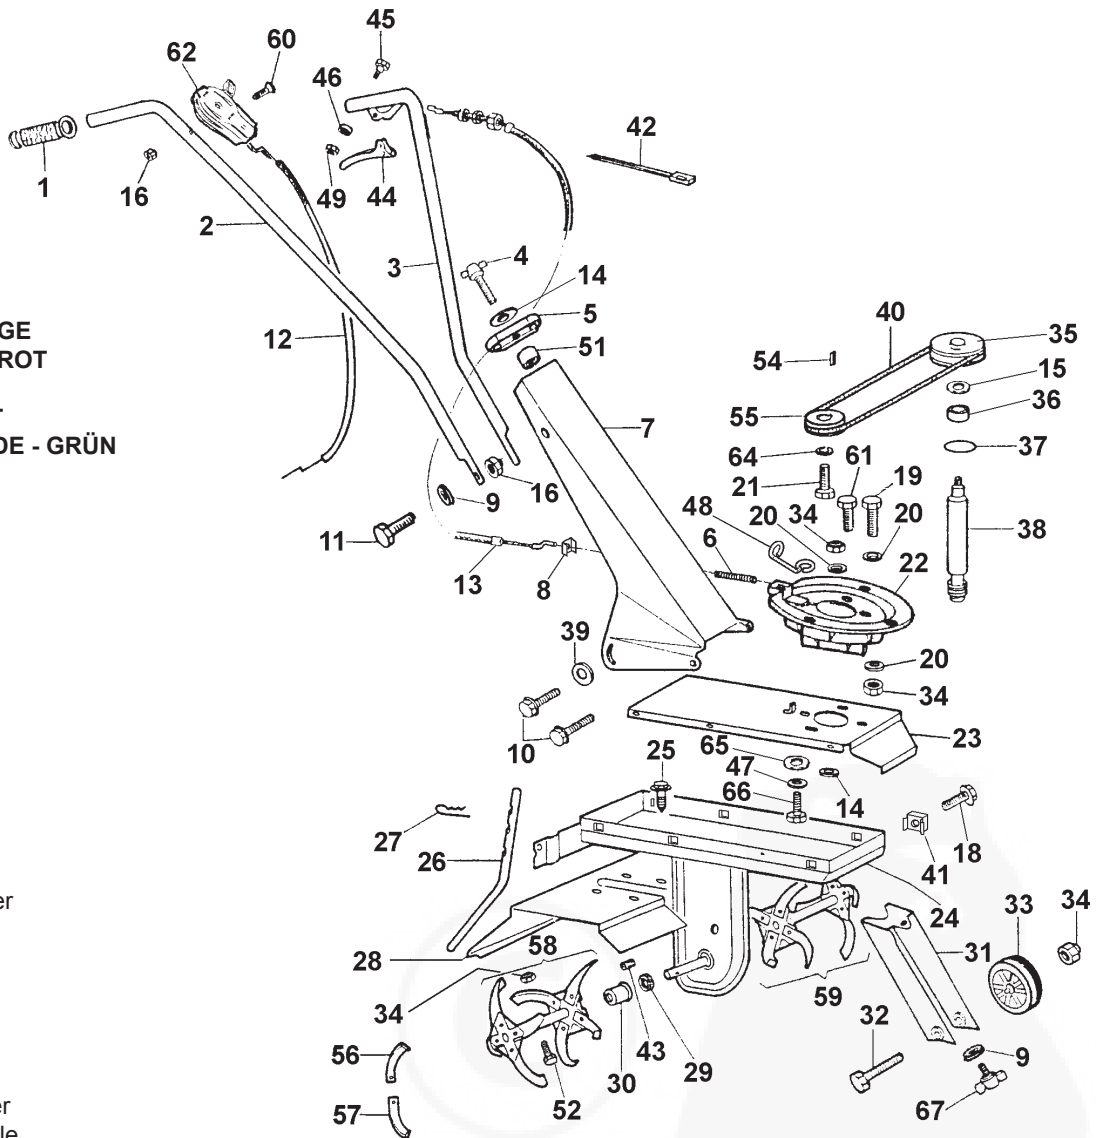

LA ZAPLO

- ROSSO - ROUGE
RED - ROJO - ROT
- VERDE - VERT
GREEN - VERDE - GRÜN

Up to serial number
Fino alla matricola
Bis zur seriennummer
Jusqu'à la matricule
643 772 ←

From serial number
Dalla matricola
Ab der seriennummer
A partir de la matricule
→ **643 773**

1	30.0010.050	15	30.0005.239	31	30.0005.250	●	51	26.0050.200		
2	30.0010.076	←	16	81.4548.000	-	30.0005.258	■	52	86.2860.020	
-	30.0010.098	→	18	86.1998.500	32	86.2890.000		54	26.0050.202	
3	30.0010.077	←	19	86.2785.000	33	30.0005.252		55	30.0020.067	
-	30.0010.097	→	20	84.3685.000	34	81.4588.000		56	30.0015.060	
4	86.3980.000		21	26.0050.201	35	37.0005.137		57	30.0015.061	
5	30.0010.108	←	22	30.0020.050	←	36	81.1050.160	58	30.0015.050	
-	30.0010.100	→	-	30.0020.053	→	37	80.3289.000	59	30.0015.049	
6	30.0020.051		23	30.0005.214	←	38	30.0005.105	60	86.2356.100	
7	30.0010.150	●	-	30.0005.216	→	39	84.3622.000			
-	30.0010.154	■	24	30.0005.050	←	40	30.0020.090			
8	30.0020.052	→	-	30.0005.075	→	41	81.4860.000			
9	84.3619.000		-	30.0005.055	←	42	81.7640.000	64	84.3755.000	
10	86.2120.000		-	30.0005.078	→	43	85.2520.000	65	30.0020.103	
11	86.2210.000		25	86.2070.010	→	44	26.0050.258	←	66	86.2670.000
			26	30.0005.230		-	26.0050.285	→	67	86.2070.000
			27	85.1487.000		45	26.0010.216			
			28	30.0005.125	●	46	84.3605.010			
			-	30.0005.129	■	47	36.0005.220			
13	30.0010.063	←	29	80.2060.000		49	81.4530.080			
-	30.0010.065	→	30	30.0005.115						
14	84.3708.000									