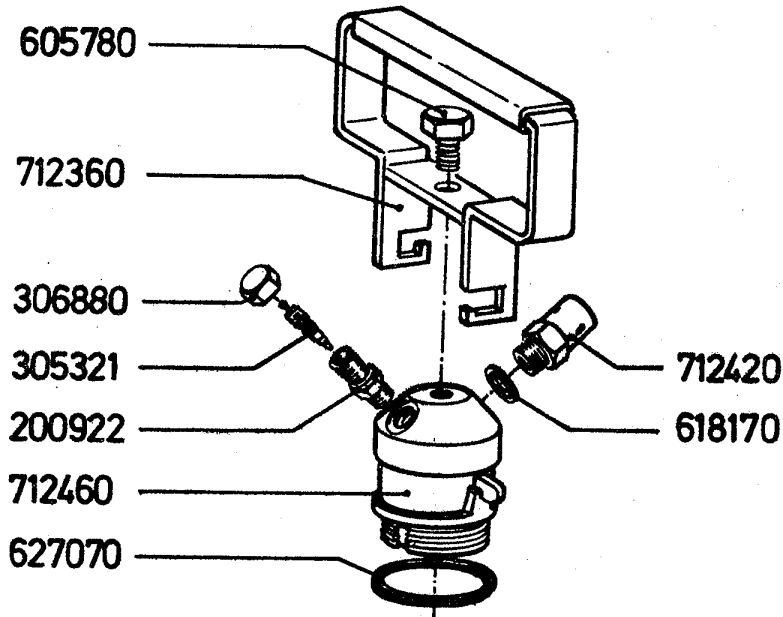

## Reparaturanleitung

Kompressoranschluß

Nr.: 712340 - 1 - 00

Ersatz für Nr.: ---

Blatt: 1

best.aus: 2 Blatt

Datum: 07.12.82

07-rü

Nachdruck, auch auszugsweise, nur mit Genehmigung der GLORIA-Werke, Wadersloh, gestattet. Technische Änderungen vorbehalten.

Art.-Nr.	Bezeichnung	Art.-Nr.	Bezeichnung
200 922	Rückschlagventilkörper		
305 321	Ventileinsatz		
306 880	Ventilkappe		
605 780	Schraube M 8 x 12 DIN 933		
618 170	Dichtung Ø 15 x Ø 10 x 3		
627 070	O-Ring 38 x 5		
712 360	Handgriffbügel		
712 420	Sicherheitsventil		
712 460	Ventilkörper		